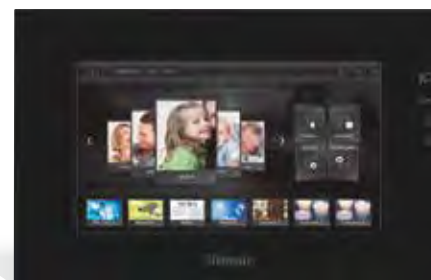

Мультимедийная панель управления Axolute