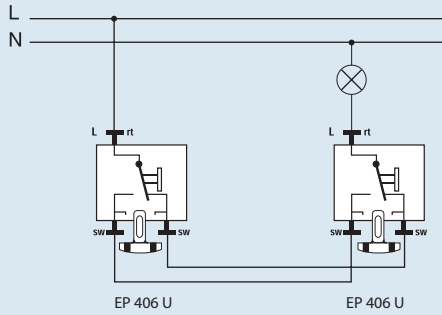

Включение освещения с 3 мест

Схемы включения:

Включение освещения с двух мест