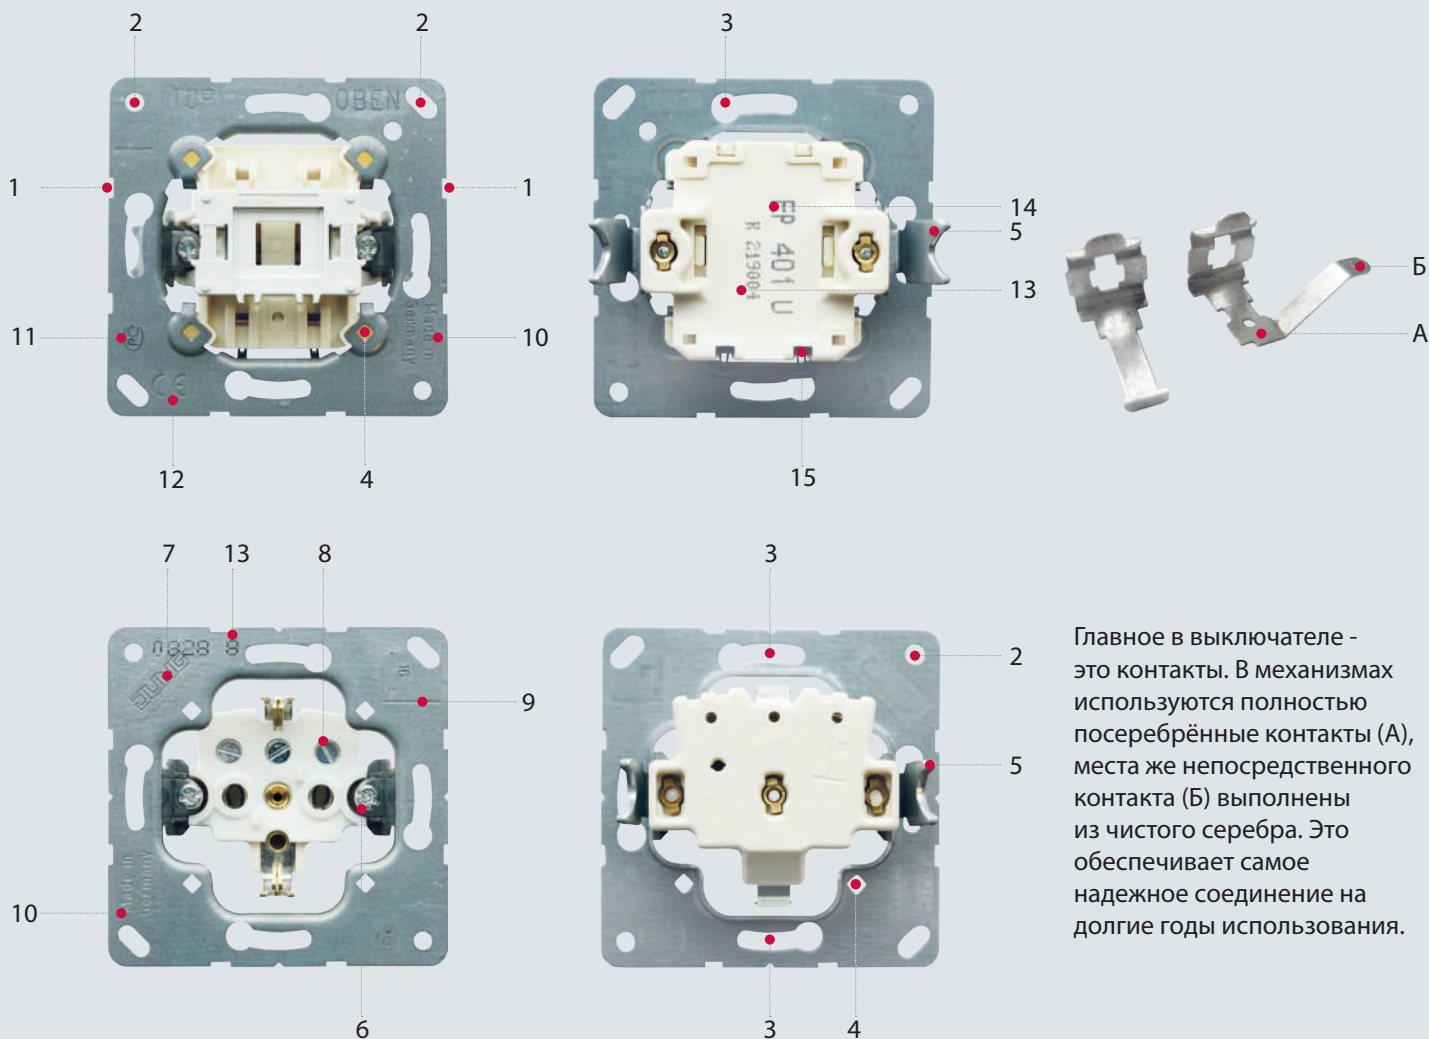

Главное в выключателе - это контакты. В механизмах используются полностью посеребрённые контакты (А), места же непосредственного контакта (Б) выполнены из чистого серебра. Это обеспечивает самое надежное соединение на долгие годы использования.

Наши механизмы - высокое качество для клиента и удобство монтажа для электрика

1. Специальные прорези для идеально ровной горизонтальной и вертикальной установки механизмов без применения других инструментов
2. Специальные отверстия для монтажа механизмов в мебель и на другие поверхности
3. Специальные отверстия для удобного монтажа в коробки с винтовым креплением
4. Отверстия для крепления специальных накладок или рамок
5. Лапки из прочного сплава для правильной регулировки механизмов в нестандартных коробках и монтажа в коробки без винтового крепления
6. Качественные винты для лапок - возможно многократное использование
7. Логотип завода производителя
8. Качественные винты для зажима провода в розетке - возможно многократное использование
9. Специальная метка для измерения правильности снятия изоляции провода
10. Страна происхождения механизмов - Германия
11. Продукт сертифицирован в соответствии с национальными стандартами
12. Маркировка CE - удостоверяет, что изделие соответствует основным требованиям директив Европейского Союза, а также то, что продукт не является вредным для здоровья его потребителей, а также безвредно для окружающей среды
13. Специальный код изделия с информацией о дате производства и станке, на котором изделие произведено
14. Артикул изделия
15. Зажимные контакты в выключателях - долговечный качественный контакт и быстрый монтаж