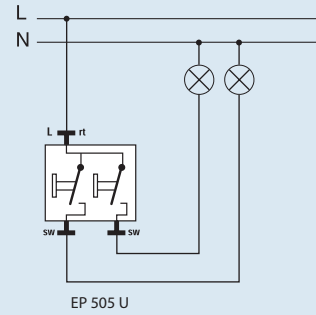

Схемы включения:

Включение освещения с двух мест

Двойной выключатель

Включение освещения с 3 мест

Управление люминесцентными лампами электронным потенциометром с выключателем (Арт. 240-10)

Включение универсального выключателя с диммером