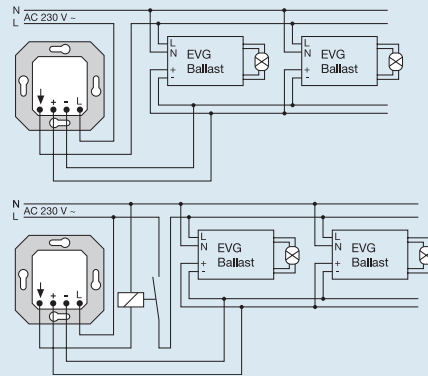

Схемы включения:

Включение освещения с двух мест

Двойной выключатель

Включение освещения с 3 мест

Управление люминесцентными лампами электронным потенциометром с выключателем (Арт. 240-10)

Включение универсального выключателя с диммером