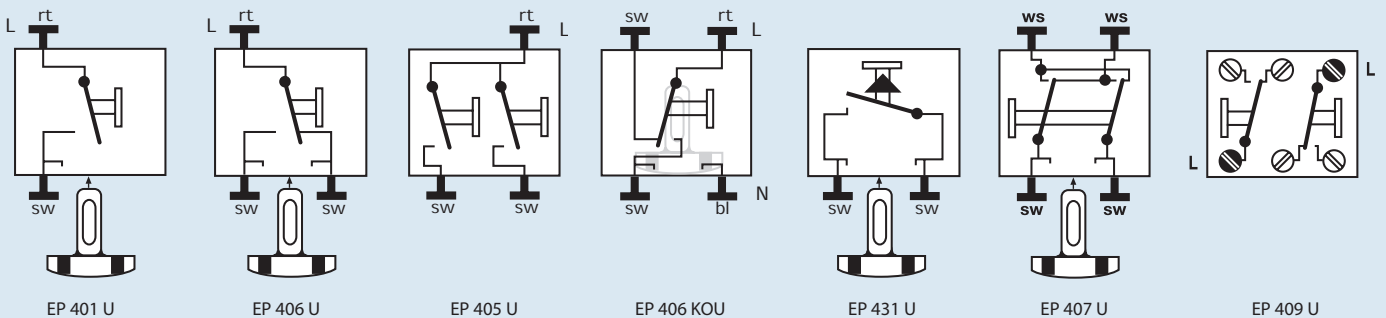

Схемы механизмов: