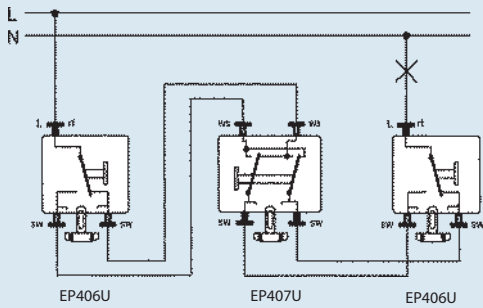

Схемы включения:

Включение освещения с двух мест

Двойной выключатель

Включение освещения с 3 мест

Управление люминесцентными лампами электронным потенциометром с выключателем (Арт. 240-10)

Включение универсального выключателя с диммером