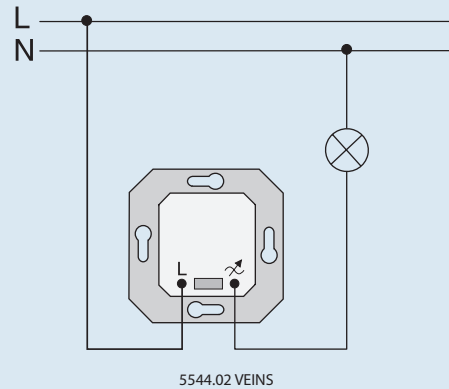

Включение диммера 5544.02 VEINS