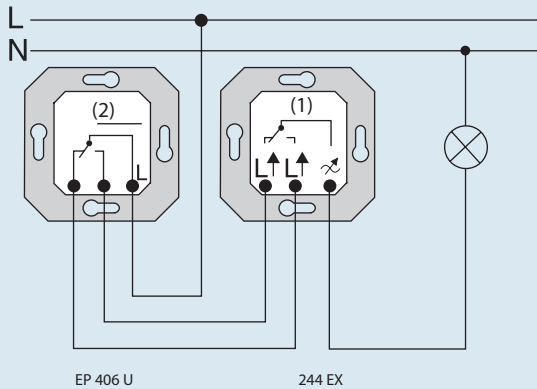

Схемы включения:

Включение освещения с двух мест

Двойной выключатель

Включение освещения с 3 мест

Управление люминесцентными лампами электронным потенциометром с выключателем (Арт. 240-10)

Включение универсального выключателя с диммером