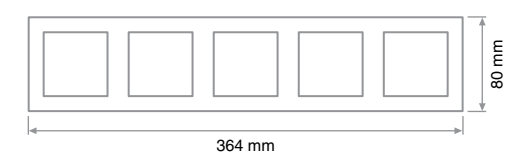

ТЕХНИЧЕСКИЕ ДААННЫЕ

Одноклавишный трехполюсный выключатель

Включение освещения с трех мест

Схема подключения с трех мест с помощью двух одноклавишных перекрестных выключателей

Внешние размеры изделий

Рамки G-Classic