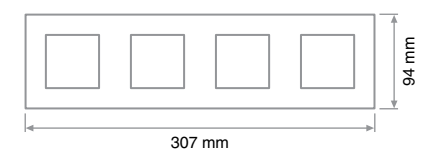

Рамки G-Metal / G-Glass