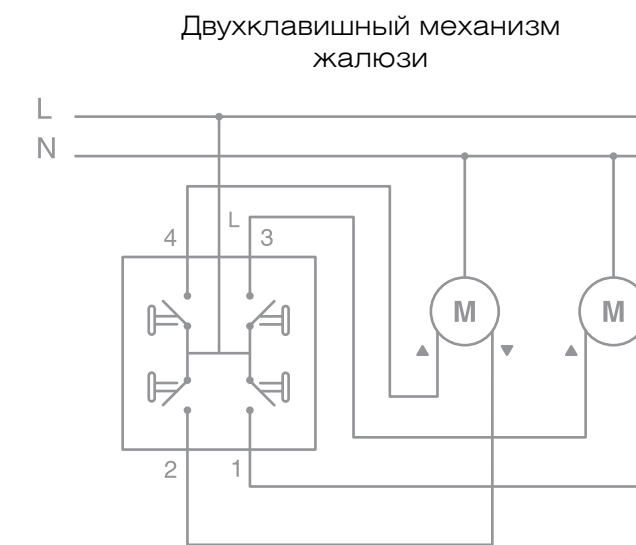

ТЕХНИЧЕСКИЕ ДААННЫЕ

Одноклавишный трехполюсный выключатель

Включение освещения с трех мест

Схема подключения с трех мест с помощью двух одноклавишных перекрестных выключателей

Внешние размеры изделий

Рамки G-Classic