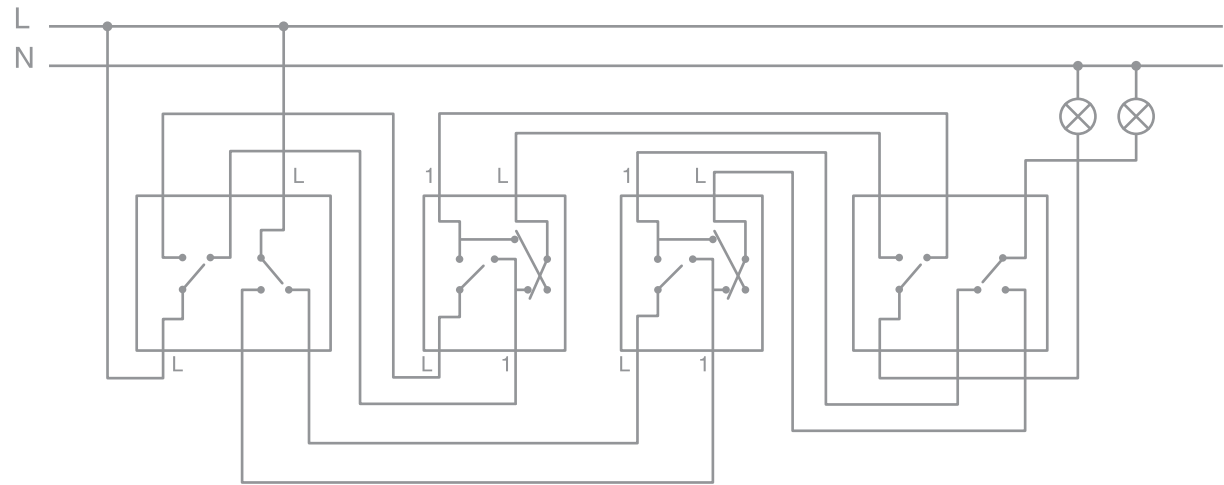

ТЕХНИЧЕСКИЕ ДААННЫЕ

Одноклавишный трехполюсный выключатель

Включение освещения с трех мест

Схема подключения с трех мест с помощью двух одноклавишных перекрестных выключателей

Внешние размеры изделий

Рамки G-Classic