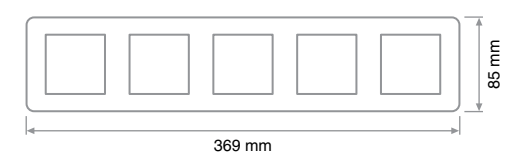

Рамки G-Flex