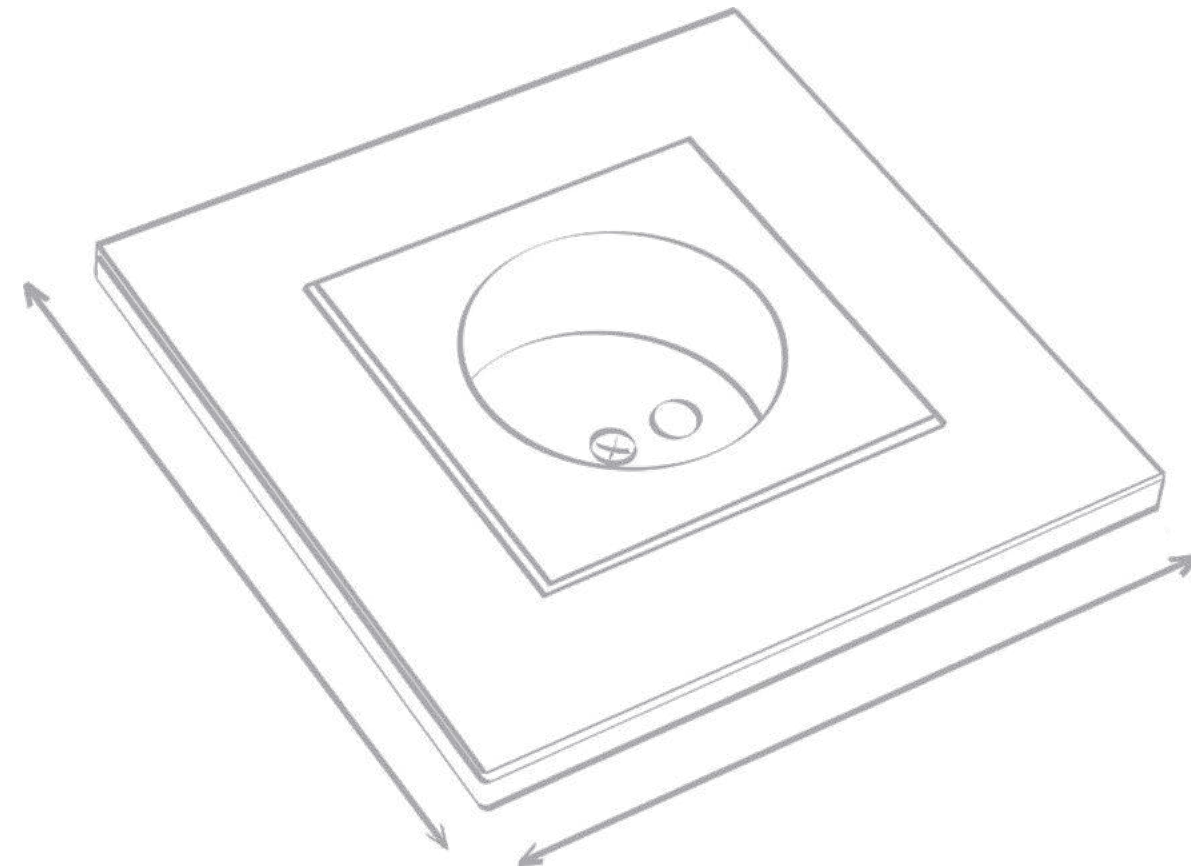

КАТАЛОГ ПРОДУКЦИИ