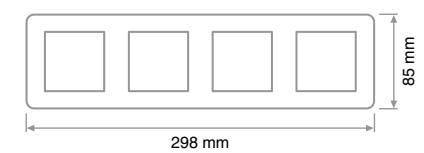

Рамки G-Flex