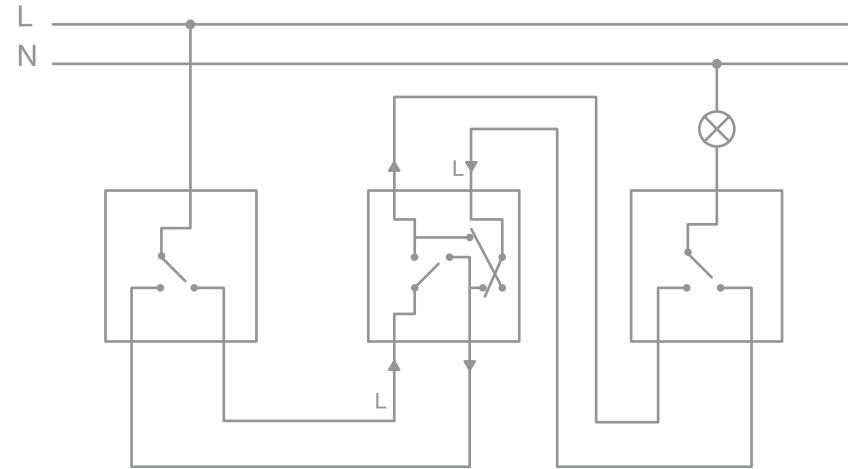

ТЕХНИЧЕСКИЕ ДААННЫЕ

Одноклавишный трехполюсный выключатель

Включение освещения с трех мест

Схема подключения с трех мест с помощью двух одноклавишных перекрестных выключателей

Внешние размеры изделий

Рамки G-Classic