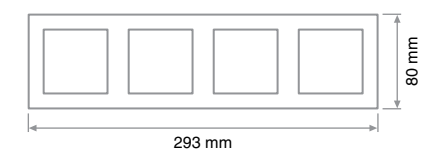

ТЕХНИЧЕСКИЕ ДААННЫЕ

Одноклавишный трехполюсный выключатель

Включение освещения с трех мест

Схема подключения с трех мест с помощью двух одноклавишных перекрестных выключателей

Внешние размеры изделий

Рамки G-Classic