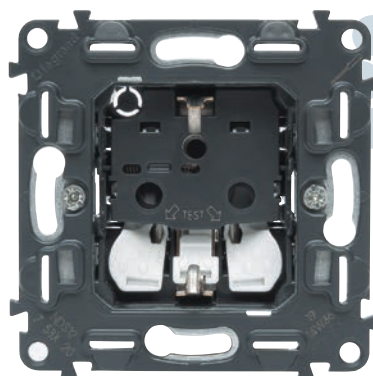

VALENA™ LIFE/ALLURE

ИННОВАЦИИ

В РАЗВИТИИ

Механизм Valena INMATIC

- Безопасно
- Надежно
- Эффективно

Новые функции

- Комфорт
- Связь
- Безопасность
- Беспроводные соединения

MyHOME