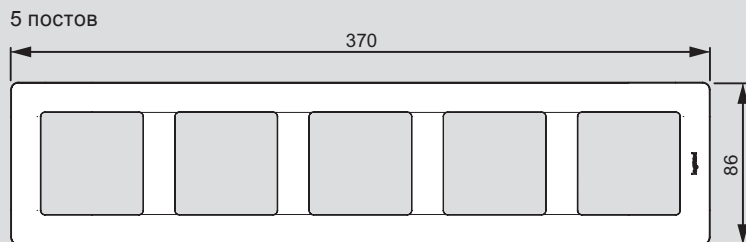

* О возможности поставки проконсультируйтесь в представительстве Legrand в Вашем регионе

** Доступность - Июль 2016

Valena™ Life

размеры рамок (включая рамки IP44 и держатели для маркировки)

на 5 модулей без перегородок