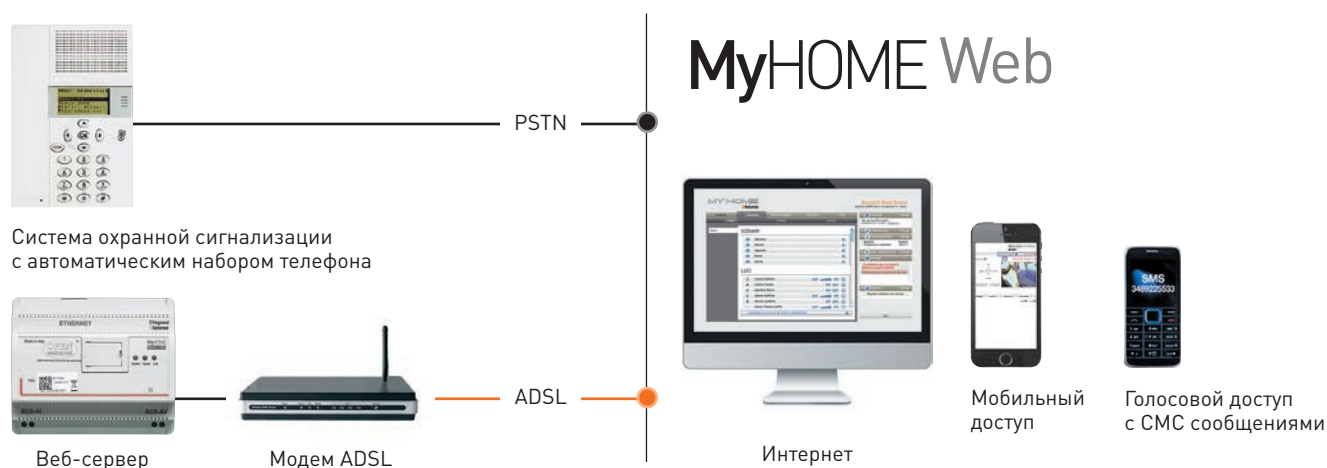

2-ПРОВОДНАЯ ШИНА

СЦЕНАРНЫЙ
ВЫКЛЮЧАТЕЛЬ

ВЫКЛЮЧАТЕЛЬ
ОСВЕЩЕНИЯ

8-КНОПочный
ВЫКЛЮЧАТЕЛЬ

Устройство дистанционного управления
функциями домашней автоматизации

Функции

Системы домашней автоматизации

Valena™ MyHOME®

Измерение количества генерируемой энергии

Солнечная батарея

Инвертор

Устройство измерения электроэнергии

Измерение количества потребляемой энергии и расхода воды

Счетчик газа с импульсным выходом

Счетчик импульсов для измерения потребления воды и газа

УПРАВЛЕНИЕ И МОНИТОРИНГ

Устройства MyHOME обеспечивают мониторинг и полностью безопасное общее и выборочное управление интегрированными функциями домашней автоматизации.

Управление может быть местным и дистанционным. Дистанционное управление осуществляется с ПК, планшета, стационарного или мобильного телефона, с помощью веб-платформы

через интернет-соединение. Местное управление осуществляется с сенсорной панели MyHOME 10" или планшета с бесплатным приложением My Home.

Дистанционное управление

Местное управление

MyHOME ПАНЕЛЬ УПРАВЛЕНИЯ С СЕНСОРНЫМ ЭКРАНОМ 10"