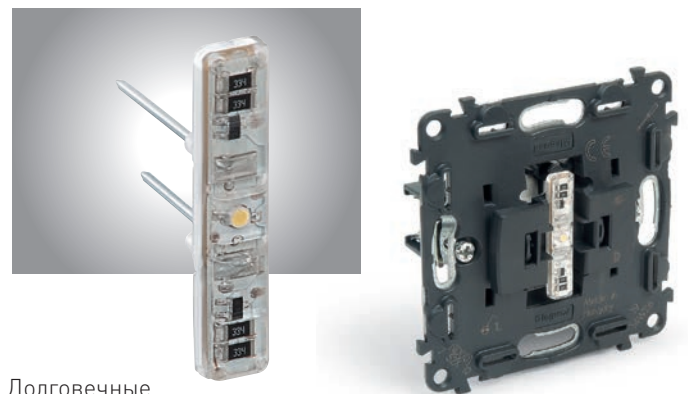

Светодиодная лампа

Долговечные энергосберегающие светодиодные лампы подсветки и индикации.

Valena IN'MATIC

Проще и быстрее

ПОРЯДОК МОНТАЖА

- 1 Вставьте механизм в монтажную коробку
- 2 Установите лицевую панель на механизм и закрепите на защелках (без использования отвертки)
- 3 Закрепите рамку на лицевой панели таким же образом (пазы в панели будут направлять ваши движения)