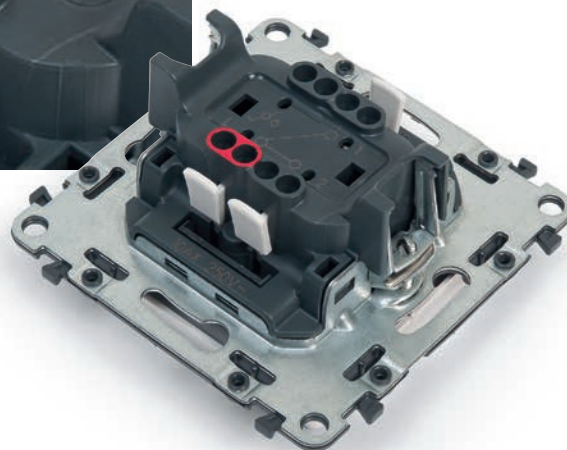

Для жестких и гибких жил