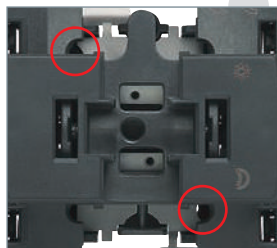

КОНТРОЛЬНЫЕ ТОЧКИ

Подключение тестера без демонтажа изделия.

Контрольные точки на выключателе.

Захваты с двумя зубцами

- 1 - Надежная фиксация механизма в монтажной коробке
- 2 - Зажимы полностью скрыты, что исключает возможность повреждения проводов и получения травм во время монтажа.