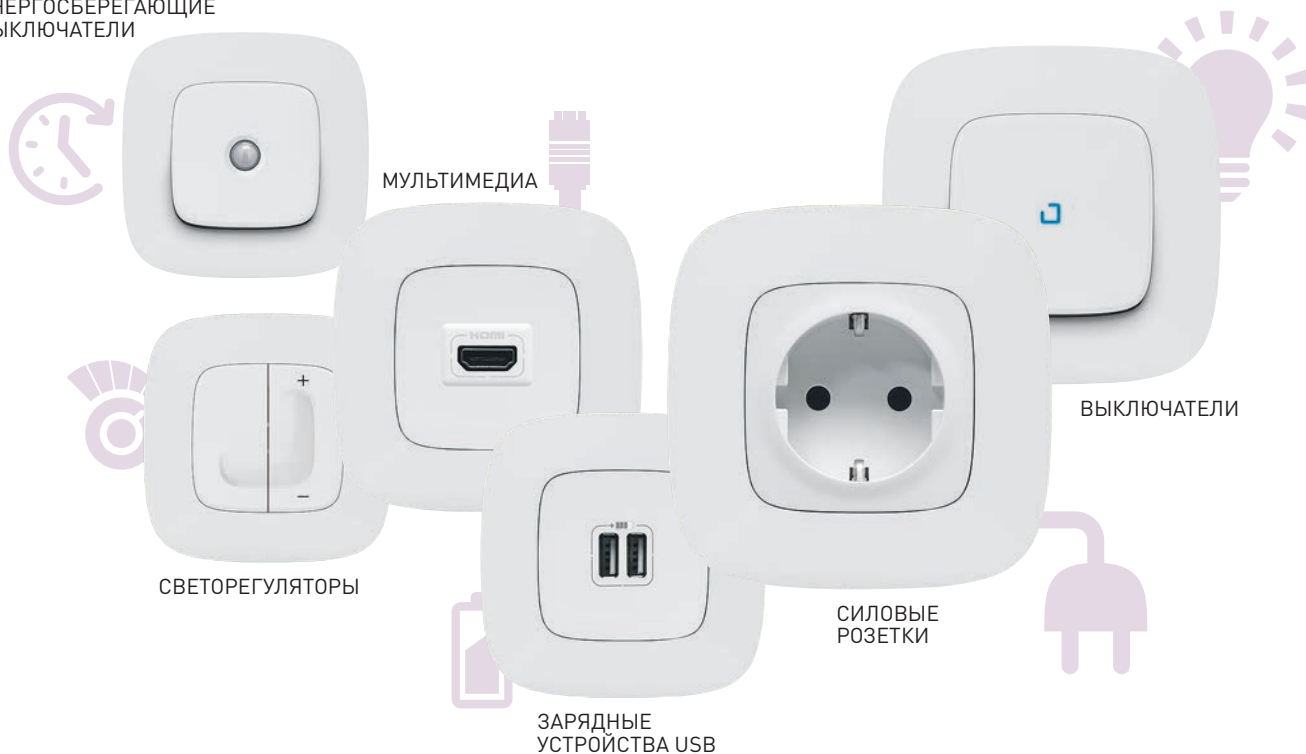

Valena

IN'MATIC

Безопасность

Надежность

Прочность

МАКСИМАЛЬНАЯ БЕЗОПАСНОСТЬ

Конструкция закрытого типа исключает прикосновения к токоведущим частям.

ЭРГОНОМИЧНЫЕ ТОЛКАТЕЛИ ЗАЖИМОВ