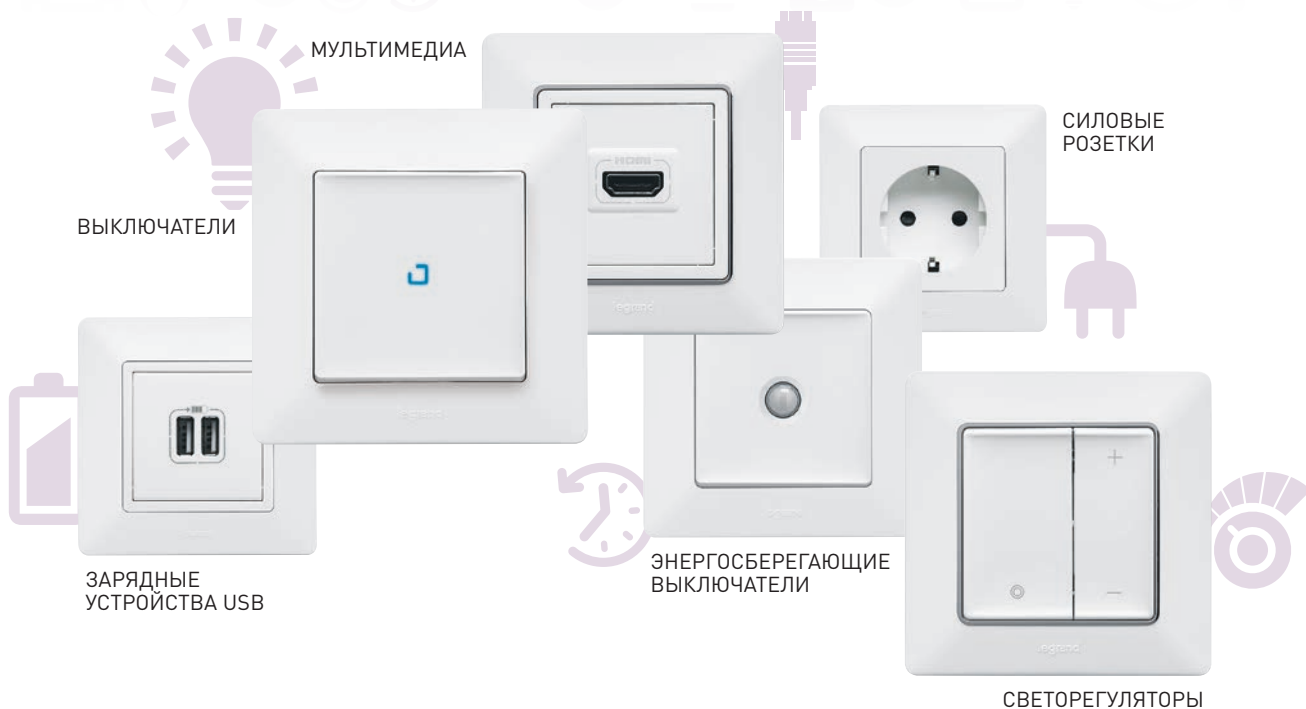

Два дизайна
и более 150 функций:
функциональная элегантность
для всех интерьеров.

ЭНЕРГОСБЕРЕГАЮЩИЕ
ВЫКЛЮЧАТЕЛИ