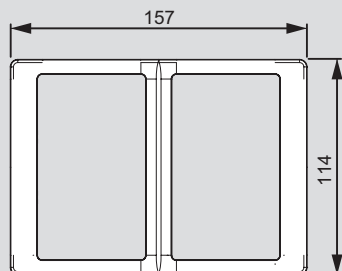

■ Специальные рамки Valena Life для двойных розеток

Одиная

Двойная

Valena™ Allure

размеры рамок

	1 пост	2 поста	3 поста	4 поста	5 постов	5 модулей без перегородок
Размеры рамки	A=92 мм B=90 мм	A=92 мм B=157 мм	A=92 мм B=233 мм	A=92 мм B=299 мм	A=92 мм B=370 мм	A=92 мм B=154 мм
Белый	7 543 01	7 543 02	7 543 03	7 543 04	7 543 05	7 543 06
Слоновая кость	7 543 11	7 543 12	7 543 13	7 543 14	7 543 15	7 543 16
Нарцисс хром	7 543 41	7 543 42	7 543 43	7 543 44	7 543 45	
Нарцисс золото	7 543 51	7 543 52	7 543 53	7 543 54	7 543 55	
Флора	7 543 61	7 543 62	7 543 63	7 543 64	7 543 65	
Тиснение белое	7 543 71	7 543 72	7 543 73	7 543 74	7 543 75	
Тиснение бежевое	7 543 81	7 543 82	7 543 83	7 543 84	7 543 85	
Алюминий	7 543 91	7 543 92	7 543 93	7 543 94	7 543 95	7 543 96
Матовый черный	7 544 01	7 544 02	7 544 03	7 544 04	7 544 05	7 544 06
Жемчуг	7 544 11	7 544 12	7 544 13	7 544 14	7 544 15	7 544 16
Размеры рамки	A=91 мм B=91 мм	A=92 мм B=163 мм	A=93 мм B=234 мм	A=94 мм B=306 мм	A=95 мм B=377 мм	
Зеркало	7 544 21	7 544 22	7 544 23	7 544 24	7 544 25	
Барокко Нуар	7 544 31	7 544 32	7 544 33	7 544 34	7 544 35	
Барокко Пурпур	7 544 41	7 544 42	7 544 43	7 544 44	7 544 45	
Кожа	7 544 51	7 544 52	7 544 53	7 544 54	7 544 55	
Орех	7 544 61	7 544 62	7 544 63	7 544 64	7 544 65	
Карбон	7 544 71	7 544 72	7 544 73	7 544 74	7 544 75	
Размеры рамки	A=90 мм B=90 мм	A=92 мм B=162 мм	A=92 мм B=233 мм	A=93 мм B=304 мм	A=93 мм B=374 мм	
Итальянская фантазия	7 544 91	7 544 92	7 544 93	7 544 94	7 544 95	
Дворцовый мрамор	7 555 21	7 555 22	7 555 23			
Черное стекло	7 555 31	7 555 32	7 555 33	7 555 34	7 555 35	
Белое стекло	7 555 41	7 555 42	7 555 43	7 555 44	7 555 45	
Размеры рамки	A=91 мм B=91 мм	A=92 мм B=163 мм	A=93 мм B=234 мм	A=93 мм B=304 мм	A=93 мм B=374 мм	
Полированная сталь	7 555 01	7 555 02	7 555 03	7 555 04	7 555 05	
Черная сталь	7 555 11	7 555 12	7 555 13	7 555 14	7 555 15	