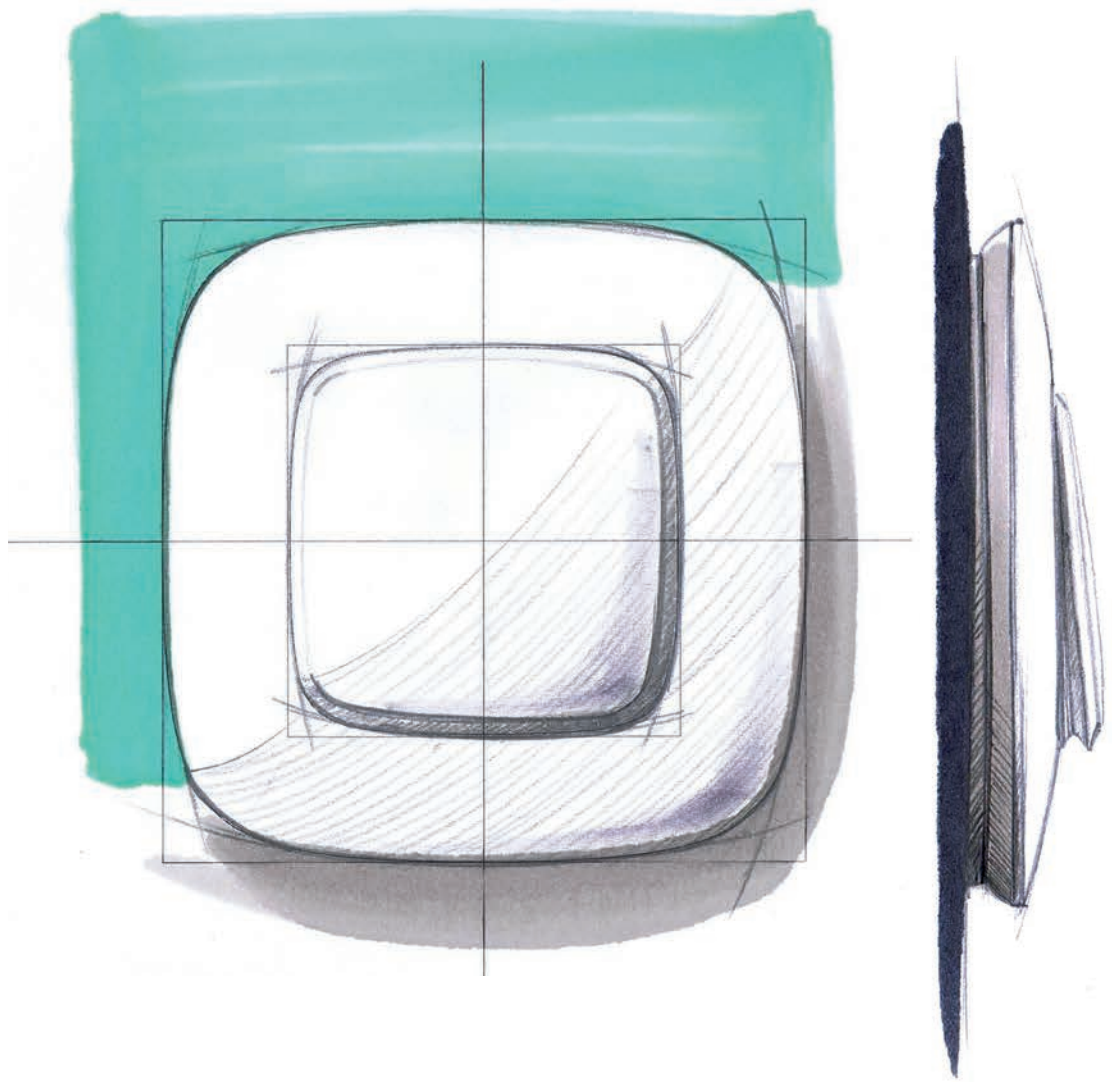

Современная коллекция – смелое сочетание
натурального и индустриального стилей

МЕДЬ

Valena Allure

Дизайн

НОВЫЙ
ОРИГИНАЛЬНЫЙ
РЕВОЛЮЦИОННЫЙ
ИННОВАЦИОННЫЙ

Изысканный стиль

«Серия Valena Allure – это по-настоящему инновационные форма и дизайн. Изогнутые линии соблазнительно сочетают деликатность и новизну. Это демонстративный отказ от классических форм».