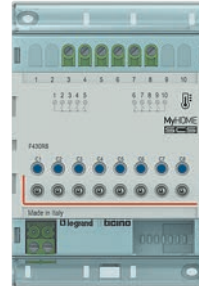

F430R8

Упак.	Кат. №	Центральные блоки терморегулирования
1	3550	Центральные блоки терморегулирования в 99 зонах, для настенного монтажа или в коробках MULTIBOX. Поставляются вместе с ПО TiThermo Basic для управления с ПК.

Упак.	Кат. №	Термостаты с дисплеем
1	H4691	Дополнительно комплектуется рамкой и суппортом
1	7 521 31	Valena Life
1	7 527 31	Valena Allure

Упак.	Кат. №	DIN-активаторы 100/240 ВА - 50/60 Гц
1	F430/2	Активатор с 2 независимыми реле Для единичных и двойных нагрузок: активные — 6 А, электромагнитные клапаны и насосы — 2 А Логическая взаимная блокировка реле выполняется путем настройки конфигурации 2 модуля DIN
1	F430/4	Для единичных, двойных и смешанных нагрузок: активные — 4 А, электромагнитные клапаны, насосы и вентиляторные конвекторы — 1 А Логическая взаимная блокировка реле выполняется путем настройки конфигурации 2 модуля DIN

Упак.	Кат. №	DIN-активаторы для управления запорными клапанами, клапанами с электроприводами, насосами и фанкойлами с пропорциональными клапанами 0-10 В
1	F430R8	Активатор с 8 независимыми реле для электромагнитных клапанов (ВКЛ/ОТКЛ), приводов электроклапанов (открытие/закрытие), насосов и фанкойлов с 2 и 4 трубками активные — 4 А, приводы электромагнитных клапанов, насосы и фанкойлы — 1 А Подключение ШИНА/SCS
1	F430R3V10	Активатор с 3 независимыми реле и 2 выходами 0–10 В для фанкойлов с 2 и 4 трубками, с электромагнитным клапаном
1	F430V10	Активатор с 2 выходами 0–10 В для электромагнитных клапанов (без промежуточных положений, только 0 или 10В)

Упак.	Кат. №	Батарея для центрального блока термоконтроля
1	3507/6	Батарея 6 В для внутренних сирен и центрального блока, Кат. № 3486

Упак.	Кат. №	ИК-интерфейс контроля системы кондиционирования
1	3456	ИК-интерфейс для системы кондиционирования Копирует и воспроизводит команды (ИК-сигналы) с пультов дистанционного управления Мониторинг состояния может осуществляться с помощью сенсорного экрана 3,5" или 10" или сценарных выключателей Длина кабеля ИК-интерфейса — 2 м Питание от 27 В Корпус basic

Упак.	Кат. №	Шлюз Open-BusNet
1	F450	Интерфейс для управления устройствами Busnet (фанкойлами, кондиционерами, воздухообрабатывающими агрегатами, теплыми полами)