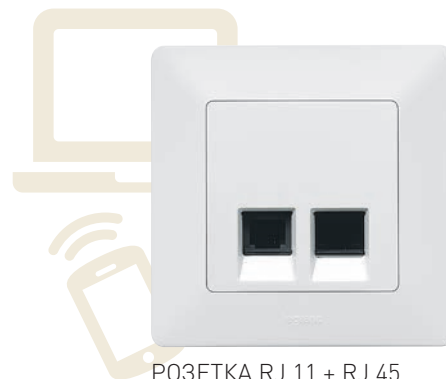

РОЗЕТКА RJ 11 + RJ 45