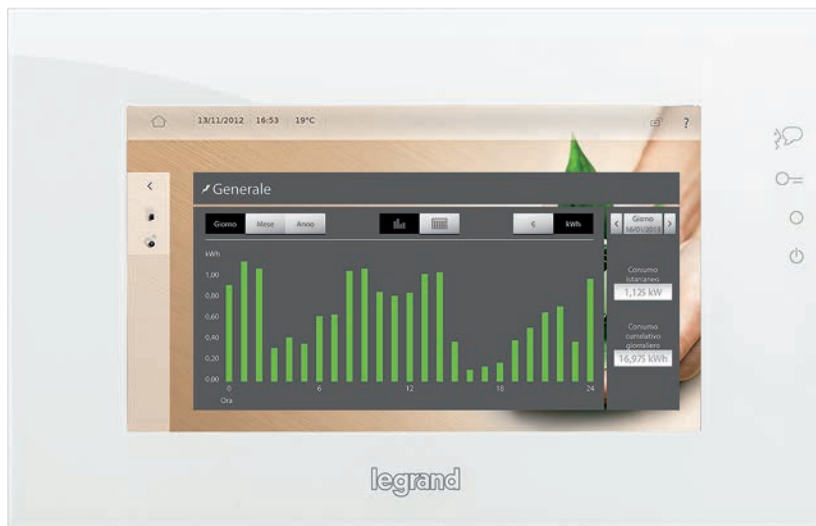

MyHOME ПАНЕЛЬ УПРАВЛЕНИЯ С СЕНСОРНЫМ ЭКРАНОМ 10"

Благодаря сенсорному экрану 10" 16/9 пользователь может управлять системой электроснабжения, функциями мультимедиа (фото-, аудио-, видео-файлы), а также подключением к интернету.

2-ПРОВОДНАЯ ШИНА

СЦЕНАРНЫЙ
ВЫКЛЮЧАТЕЛЬ

ВЫКЛЮЧАТЕЛЬ
ОСВЕЩЕНИЯ

8-КНОПочный
ВЫКЛЮЧАТЕЛЬ

Устройство дистанционного управления
функциями домашней автоматизации

Функции

Системы домашней автоматизации

Valena™ MyHOME®

ИЗМЕРЕНИЕ И РЕГУЛИРОВАНИЕ ЭНЕРГОПОТРЕБЛЕНИЯ

- Контроль температуры
- Кондиционирование воздуха
- Управление нагрузками
- Отображение энергопотребления

ДАТЧИК ТЕМПЕРАТУРЫ

С дисплеем

ОТОБРАЖЕНИЕ ЭНЕРГОПОТРЕБЛЕНИЯ MyHOME ПАНЕЛЬ УПРАВЛЕНИЯ С СЕНСОРНЫМ ЭКРАНОМ 10"