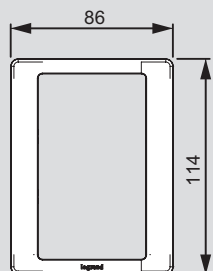

■ Специальные рамки Valena Life для двойных розеток

Одиная

Двойная

Valena™ Allure

размеры рамок

	1 пост	2 поста	3 поста	4 поста	5 постов	5 модулей без перегородок
Размеры рамки	A=92 мм B=90 мм	A=92 мм B=157 мм	A=92 мм B=233 мм	A=92 мм B=299 мм	A=92 мм B=370 мм	A=92 мм B=154 мм
Белый	7 543 01	7 543 02	7 543 03	7 543 04	7 543 05	7 543 06
Слоновая кость	7 543 11	7 543 12	7 543 13	7 543 14	7 543 15	7 543 16
Нарцисс хром	7 543 41	7 543 42	7 543 43	7 543 44	7 543 45	
Нарцисс золото	7 543 51	7 543 52	7 543 53	7 543 54	7 543 55	
Флора	7 543 61	7 543 62	7 543 63	7 543 64	7 543 65	
Тиснение белое	7 543 71	7 543 72	7 543 73	7 543 74	7 543 75	
Тиснение бежевое	7 543 81	7 543 82	7 543 83	7 543 84	7 543 85	
Алюминий	7 543 91	7 543 92	7 543 93	7 543 94	7 543 95	7 543 96
Матовый черный	7 544 01	7 544 02	7 544 03	7 544 04	7 544 05	7 544 06
Жемчуг	7 544 11	7 544 12	7 544 13	7 544 14	7 544 15	7 544 16
Размеры рамки	A=91 мм B=91 мм	A=92 мм B=163 мм	A=93 мм B=234 мм	A=94 мм B=306 мм	A=95 мм B=377 мм	
Зеркало	7 544 21	7 544 22	7 544 23	7 544 24	7 544 25	
Барокко Нуар	7 544 31	7 544 32	7 544 33	7 544 34	7 544 35	
Барокко Пурпур	7 544 41	7 544 42	7 544 43	7 544 44	7 544 45	
Кожа	7 544 51	7 544 52	7 544 53	7 544 54	7 544 55	
Орех	7 544 61	7 544 62	7 544 63	7 544 64	7 544 65	
Карбон	7 544 71	7 544 72	7 544 73	7 544 74	7 544 75	
Размеры рамки	A=90 мм B=90 мм	A=92 мм B=162 мм	A=92 мм B=233 мм	A=93 мм B=304 мм	A=93 мм B=374 мм	
Итальянская фантазия	7 544 91	7 544 92	7 544 93	7 544 94	7 544 95	
Дворцовый мрамор	7 555 21	7 555 22	7 555 23			
Черное стекло	7 555 31	7 555 32	7 555 33	7 555 34	7 555 35	
Белое стекло	7 555 41	7 555 42	7 555 43	7 555 44	7 555 45	
Размеры рамки	A=91 мм B=91 мм	A=92 мм B=163 мм	A=93 мм B=234 мм	A=93 мм B=304 мм	A=93 мм B=374 мм	
Полированная сталь	7 555 01	7 555 02	7 555 03	7 555 04	7 555 05	
Черная сталь	7 555 11	7 555 12	7 555 13	7 555 14	7 555 15	