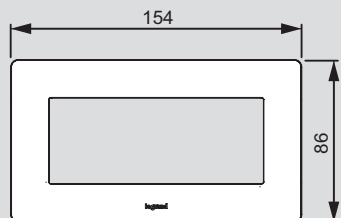

* О возможности поставки проконсультируйтесь в представительстве Legrand в Вашем регионе

** Доступность - Июль 2016

Valena™ Life

размеры рамок (включая рамки IP44 и держатели для маркировки)

на 5 модулей без перегородок