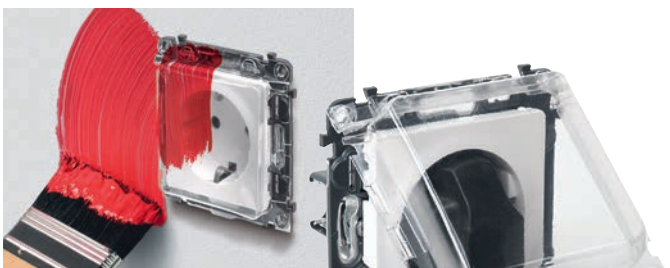

Защитная крышка

Защита механизмов от повреждений и загрязнений при монтаже и отделочных работах. Основные механизмы поставляются с откидными защитными крышками.