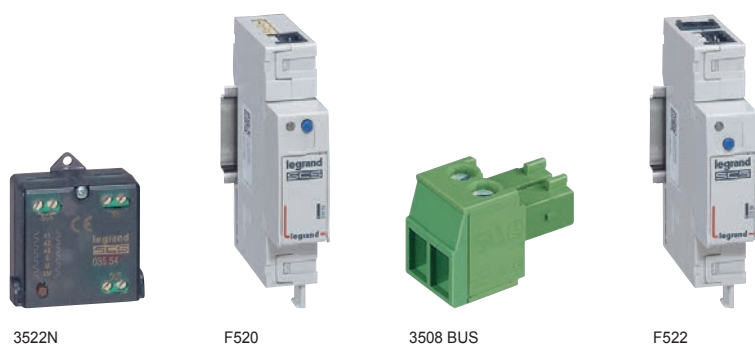

Valena™ Life/Allure - система домашней автоматизации MyHOME SCS

измерение и регулирование энергопотребления

3522N F520 3508 BUS F522

Упак.	Кат. №	Индикаторы потребления
1	3522N	Счетчик импульсов измерения потребления Используется для сохранения данных от импульсных счетчиков (потребление воды, тепла, газа, калориметрический анализ) Счетчики импульсов устанавливаются индивидуально для каждого счетчика потребления. Данные о потреблении записываются каждый час и сохраняются течение 12 лет Данные отображаются в виде гистограмм или статистики Для отображения показаний каждого счетчика можно использовать сенсорную панель Кат. №№ 0 672 67/68 или 0 672 92
1	F520	Счетчик электроэнергии для 3 линий Используется в однофазных электроустановках Поддерживает учет до 3 однофазных линий и имеет разъемы для 3 тороидных трансформаторов тока. Один поставляется в комплекте Для контроля более 3 линий можно установить несколько счетчиков На сенсорных панелях Кат. № 0 672 67/68 или 0 672 92 отображаются как текущее, так и накопленное значение потребления Данные отображаются в виде гистограмм или статистики Почасовые показания сохраняются на один год, ежедневные – на 2 года, ежемесячные – на 12 лет
1	3523	Дополнительный тороид Используется со счетчиком электроэнергии Кат. № F520, а также с активатором Кат. № F522 при нагрузках не более 90 А Максимальное сечение кабеля 25 мм²
1	F524	IP концентратор данных Используется для отображения измеренных данных на нескольких веб-страницах Может работать с несколькими тарифами Встроенная память для обработки данных макс. с 10 счетчиков импульсов Централизация данных, поступающих со счетчиков электроэнергии/ счетчиков импульсов Автоматическое резервное копирование на карту памяти SD
10	3508BUS	Принадлежности для изделий DIN Съемная клемма для подключения к ШИНЕ. Ширина 3,81 мм Съемная шинная клемма 2-полюсная Съемная шинная клемма 3-полюсная
10	3508U2	
10	3508U3