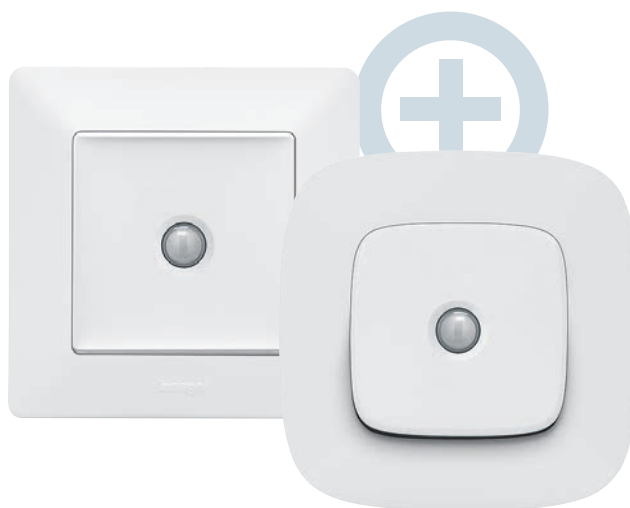

Новые функции

- Комфорт
- Связь
- Безопасность
- Беспроводные соединения