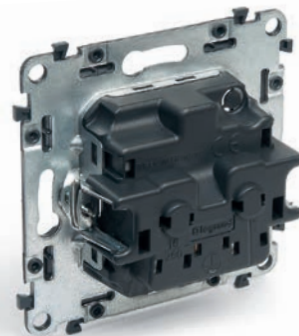

КОНТРОЛЬНЫЕ ТОЧКИ

Подключение тестера без демонтажа изделия.

Контрольные точки на выключателе.

Захваты с двумя зубцами

- 1 - Надежная фиксация механизма в монтажной коробке
- 2 - Зажимы полностью скрыты, что исключает возможность повреждения проводов и получения травм во время монтажа.