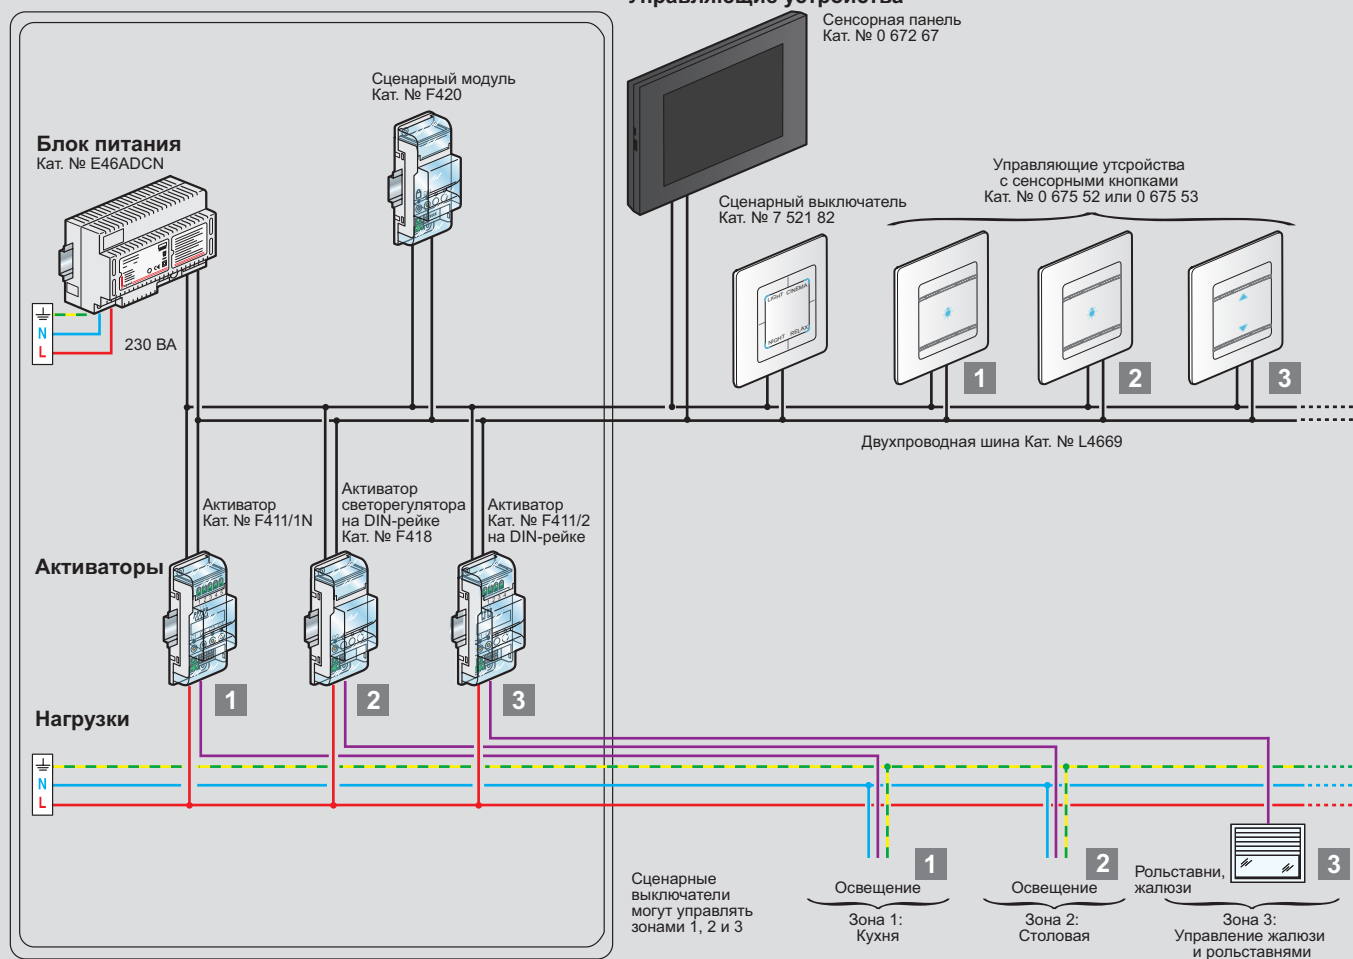

Valena™ Life/Allure - система домашней автоматизации MyHOME SCS

Принцип работы системы

Система управления освещением одновременно управляет несколькими функциями. Управление всеми компонентами системами осуществляется по 2-проводной шине (27 В =). В системе имеется два типа устройств:

- блоки управления, подключенные только к шине
- активаторы, подключаемые к шине и электросети 230 В~ для управления нагрузками.

При корректном конфигурировании устройств системы автоматизации можно управлять нагрузками следующим образом:

- управление одиночной нагрузкой;
- управление одной нагрузкой или группой нагрузок;
- одновременное управление всеми нагрузками.

Кроме того, можно организовать выполнение специальных функций, которые трудно реализовать с помощью традиционной электрической системы. Эти функции называются сценариями.

Один сценарий включает в себя набор одновременных операций управления несколькими группами нагрузок, направленных на создание комфортной среды для пользователя. Например, при входе в здание, нажав клавишу управляющего устройства или символ на сенсорной панели, можно синхронно включить несколько светильников.

■ Принцип установки

Устройства управления нагрузками

Управляющие устройства