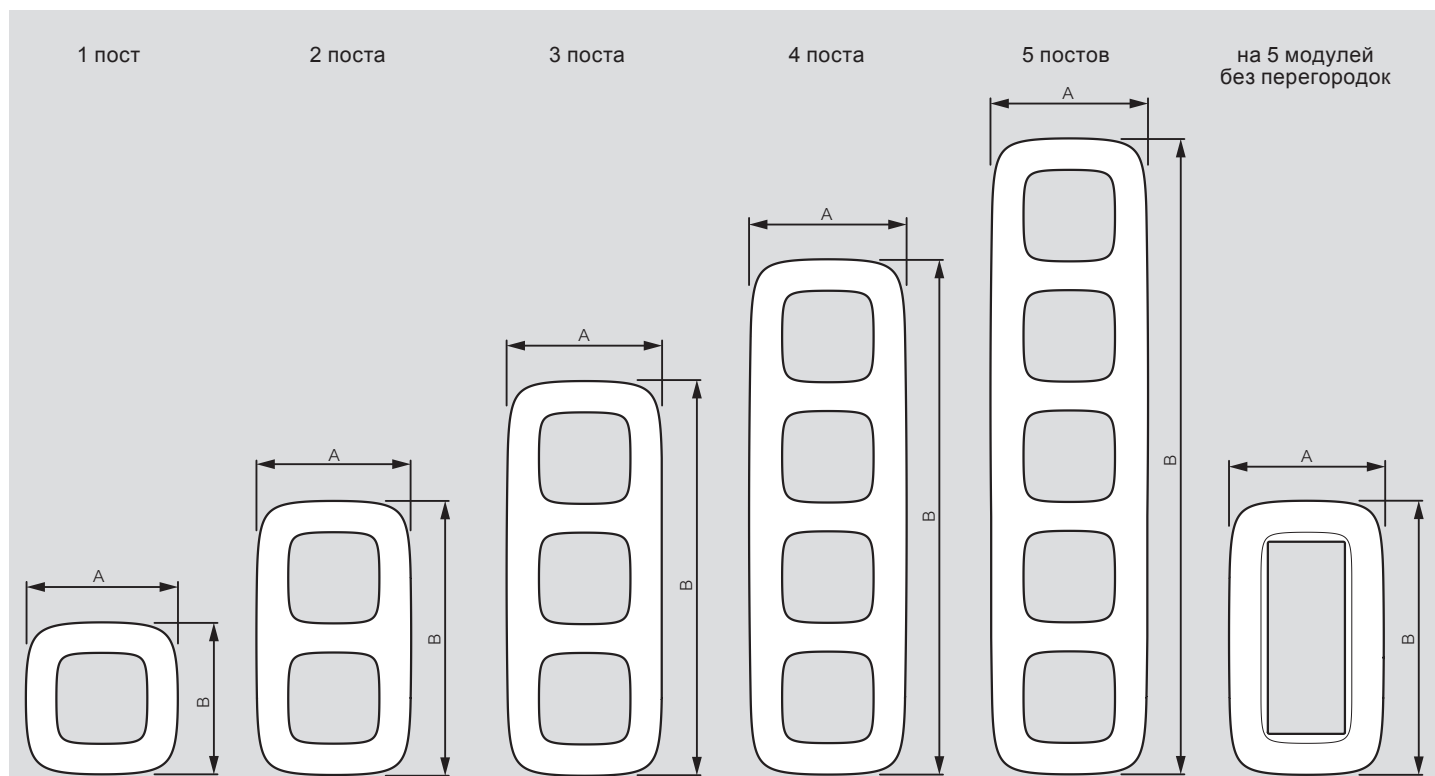

■ Специальные рамки Valena Life для двойных розеток

Одиная

Двойная

Valena™ Allure

размеры рамок

	1 пост	2 поста	3 поста	4 поста	5 постов	5 модулей без перегородок
Размеры рамки	A=92 мм B=90 мм	A=92 мм B=157 мм	A=92 мм B=233 мм	A=92 мм B=299 мм	A=92 мм B=370 мм	A=92 мм B=154 мм
Белый	7 543 01	7 543 02	7 543 03	7 543 04	7 543 05	7 543 06
Слоновая кость	7 543 11	7 543 12	7 543 13	7 543 14	7 543 15	7 543 16
Нарцисс хром	7 543 41	7 543 42	7 543 43	7 543 44	7 543 45	
Нарцисс золото	7 543 51	7 543 52	7 543 53	7 543 54	7 543 55	
Флора	7 543 61	7 543 62	7 543 63	7 543 64	7 543 65	
Тиснение белое	7 543 71	7 543 72	7 543 73	7 543 74	7 543 75	
Тиснение бежевое	7 543 81	7 543 82	7 543 83	7 543 84	7 543 85	
Алюминий	7 543 91	7 543 92	7 543 93	7 543 94	7 543 95	7 543 96
Матовый черный	7 544 01	7 544 02	7 544 03	7 544 04	7 544 05	7 544 06
Жемчуг	7 544 11	7 544 12	7 544 13	7 544 14	7 544 15	7 544 16
Размеры рамки	A=91 мм B=91 мм	A=92 мм B=163 мм	A=93 мм B=234 мм	A=94 мм B=306 мм	A=95 мм B=377 мм	
Зеркало	7 544 21	7 544 22	7 544 23	7 544 24	7 544 25	
Барокко Нуар	7 544 31	7 544 32	7 544 33	7 544 34	7 544 35	
Барокко Пурпур	7 544 41	7 544 42	7 544 43	7 544 44	7 544 45	
Кожа	7 544 51	7 544 52	7 544 53	7 544 54	7 544 55	
Орех	7 544 61	7 544 62	7 544 63	7 544 64	7 544 65	
Карбон	7 544 71	7 544 72	7 544 73	7 544 74	7 544 75	
Размеры рамки	A=90 мм B=90 мм	A=92 мм B=162 мм	A=92 мм B=233 мм	A=93 мм B=304 мм	A=93 мм B=374 мм	
Итальянская фантазия	7 544 91	7 544 92	7 544 93	7 544 94	7 544 95	
Дворцовый мрамор	7 555 21	7 555 22	7 555 23			
Черное стекло	7 555 31	7 555 32	7 555 33	7 555 34	7 555 35	
Белое стекло	7 555 41	7 555 42	7 555 43	7 555 44	7 555 45	
Размеры рамки	A=91 мм B=91 мм	A=92 мм B=163 мм	A=93 мм B=234 мм	A=93 мм B=304 мм	A=93 мм B=374 мм	
Полированная сталь	7 555 01	7 555 02	7 555 03	7 555 04	7 555 05	
Черная сталь	7 555 11	7 555 12	7 555 13	7 555 14	7 555 15	