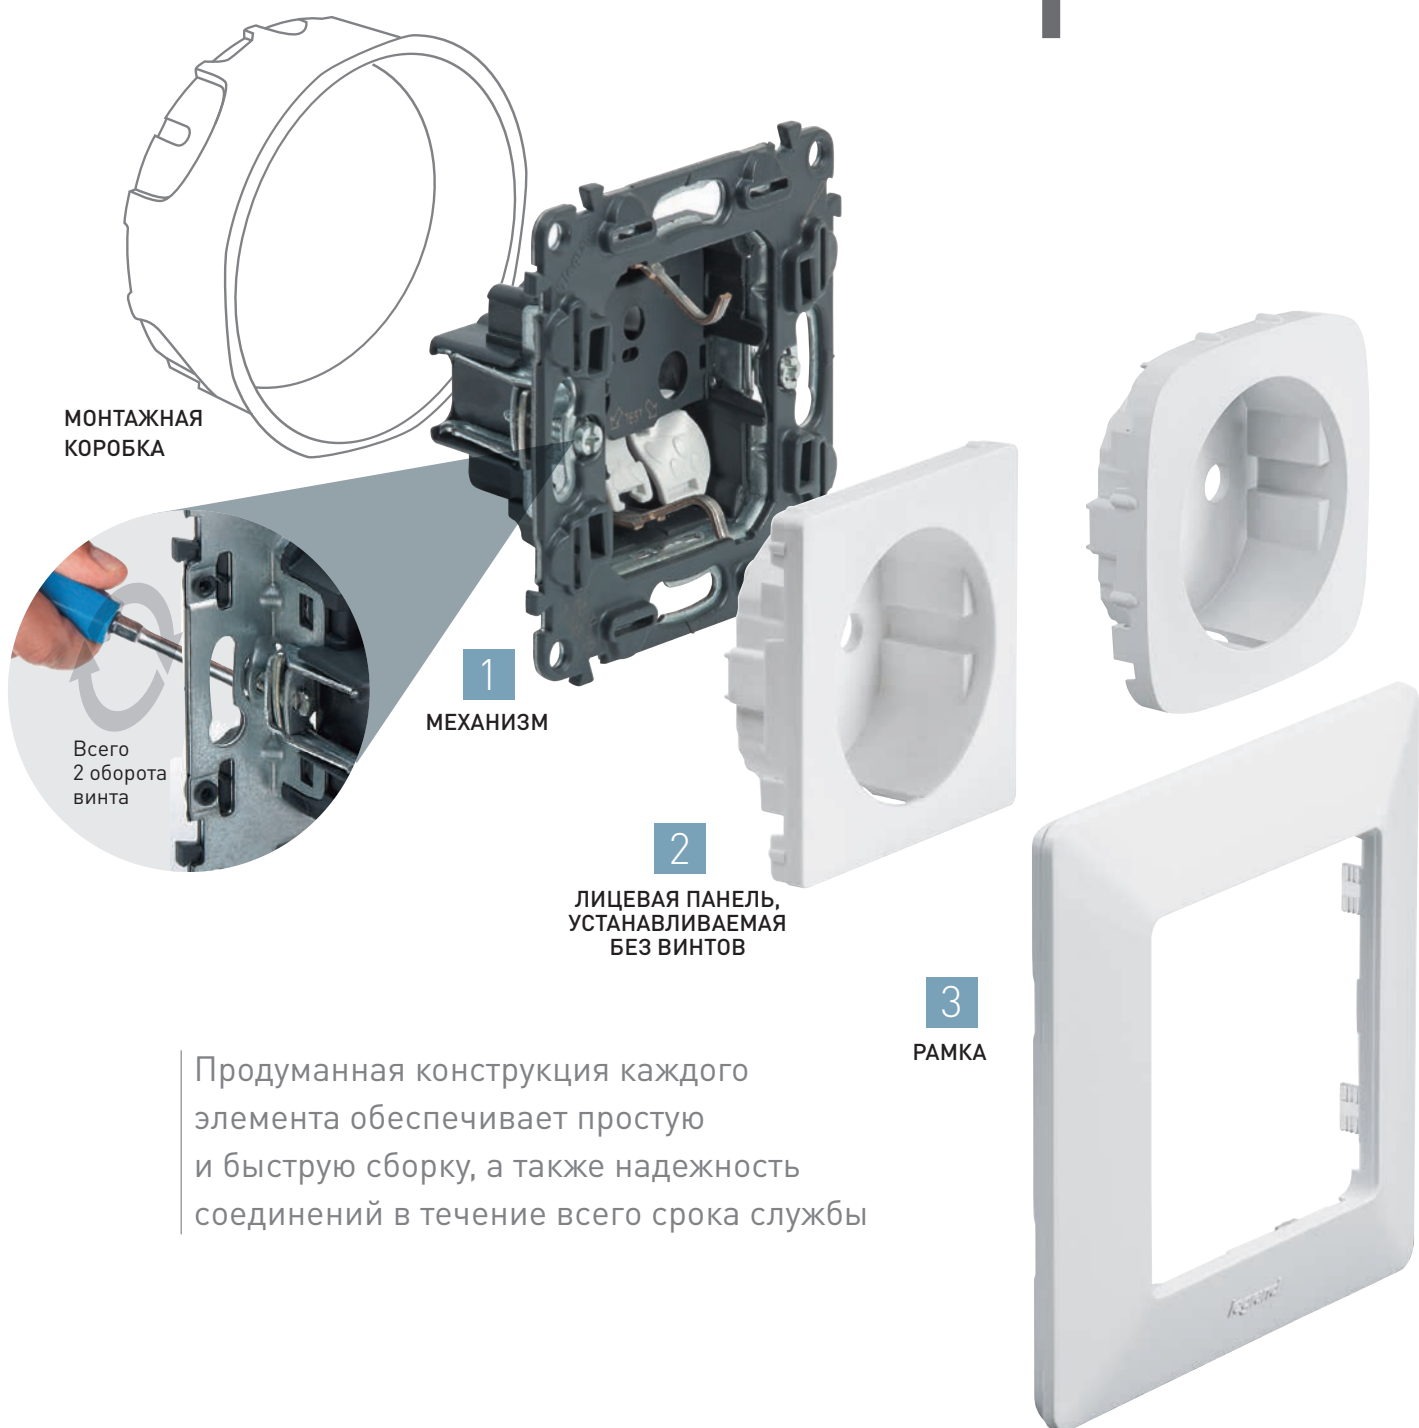

Светодиодная лампа

Долговечные энергосберегающие светодиодные лампы подсветки и индикации.

Valena IN'MATIC

Проще и быстрее

ПОРЯДОК МОНТАЖА

- 1 Вставьте механизм в монтажную коробку
- 2 Установите лицевую панель на механизм и закрепите на защелках (без использования отвертки)
- 3 Закрепите рамку на лицевой панели таким же образом (пазы в панели будут направлять ваши движения)