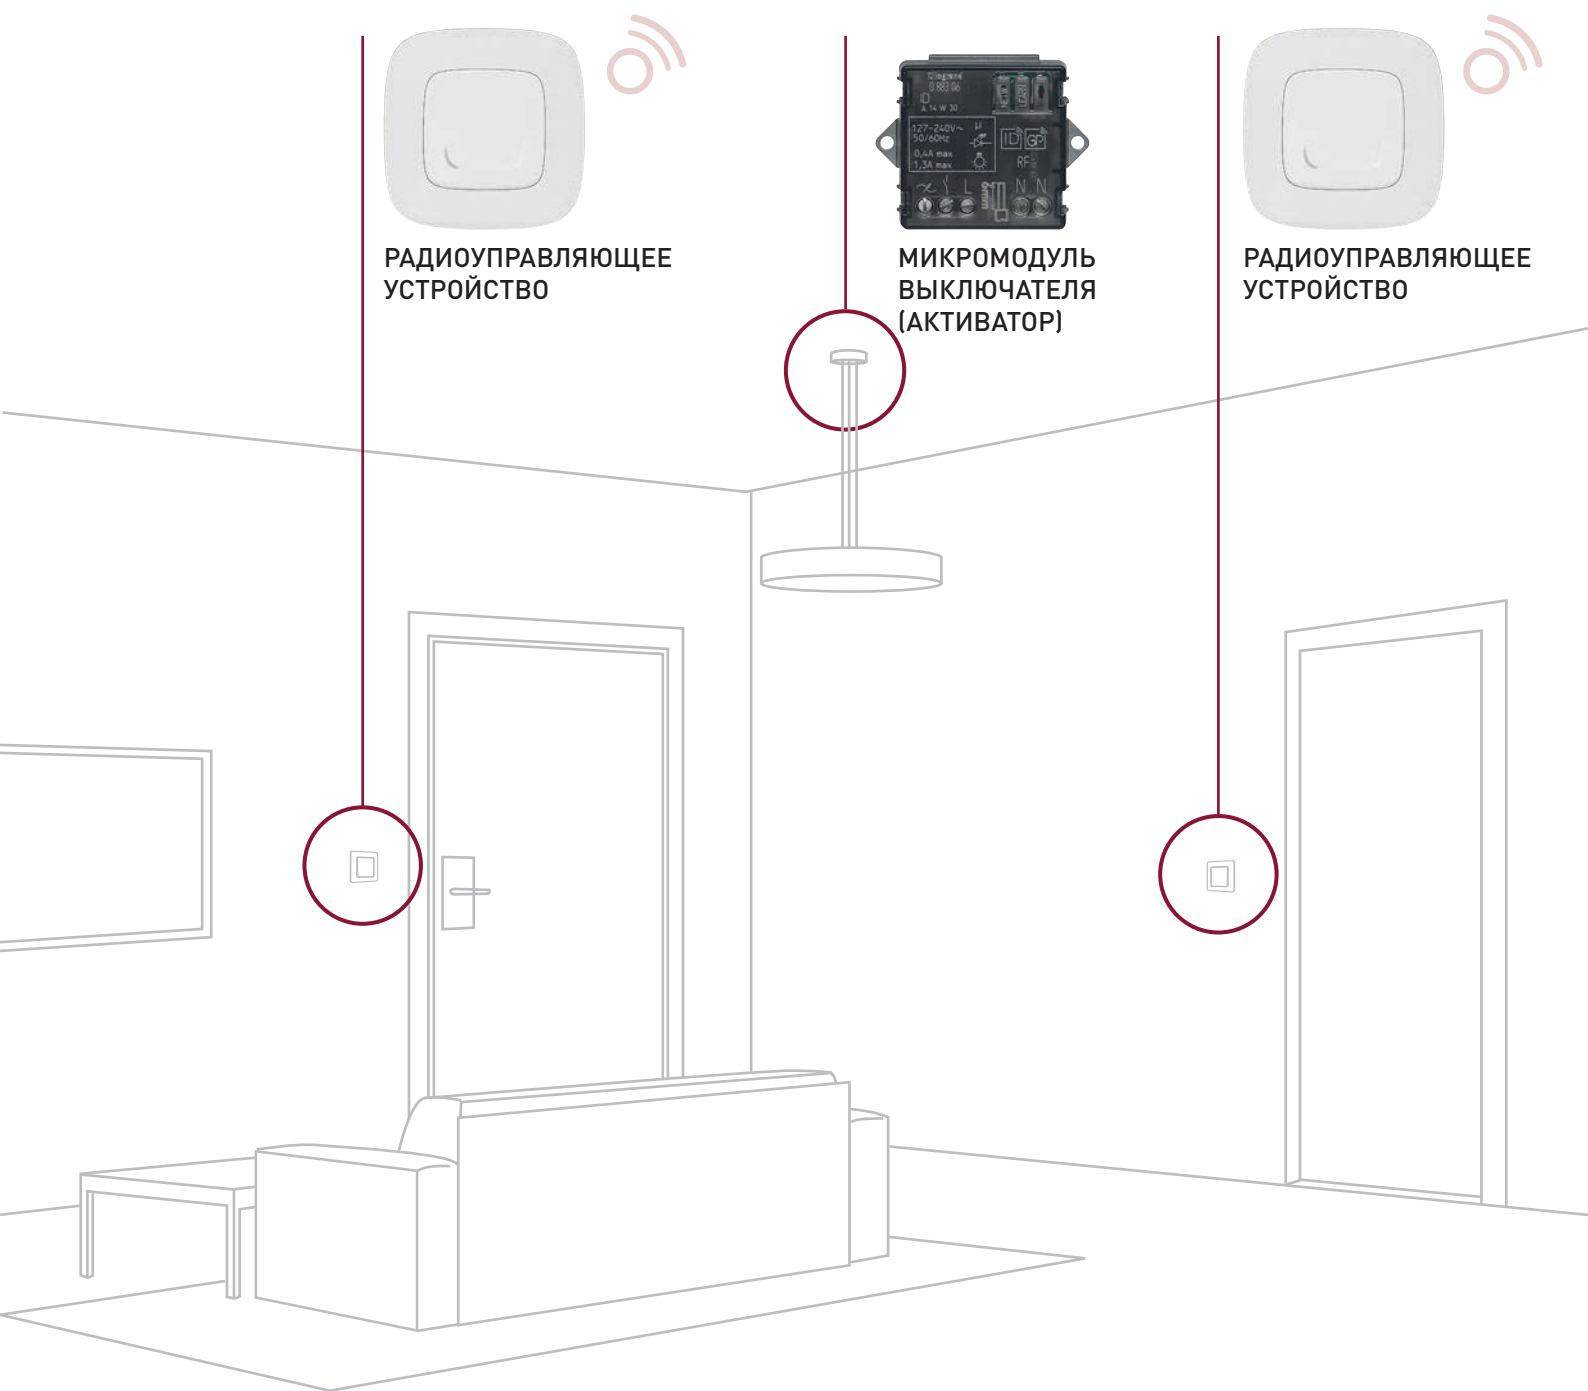

Устройства радиуправления: Примеры применения

Добавление
второй точки
управления
освещением

Обычный выключатель, соединенный с лампой, заменяется на радиовыключатель (активатор). Радиовыключатель управляется радиуправляющим устройством (ВКЛ/ОТКЛ), устанавливаемым возле кровати.

ОБЫЧНЫЙ
ВЫКЛЮЧАТЕЛЬ

РАДИОВЫКЛЮЧАТЕЛЬ
(АКТИВАТОР)

РАДИОУПРАВЛЯЮЩЕЕ
УСТРОЙСТВО

РАДИОУПРАВЛЯЮЩЕЕ
УСТРОЙСТВО

МИКРОМОДУЛЬ
ВЫКЛЮЧАТЕЛЯ
(АКТИВАТОР)

РАДИОУПРАВЛЯЮЩЕЕ
УСТРОЙСТВО

Система с двумя выключателями

Можно создать систему освещения без монтажа выключателей в стену. Вместо этого в корпус светильника устанавливается специальный микромодуль выключателя, управляемый радиоуправляющими устройствами, которые можно прикрепить в любом удобном месте.