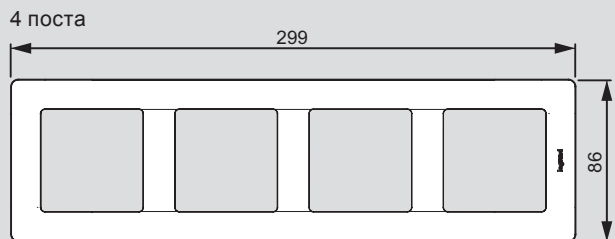

Valena™ Life

размеры рамок (включая рамки IP44 и держатели для маркировки)