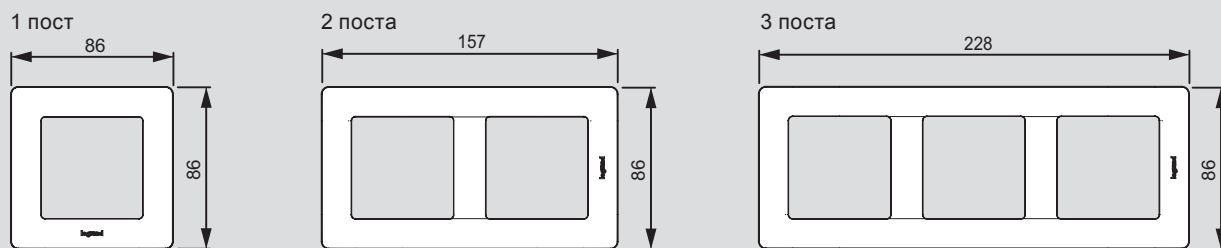

* О возможности поставки проконсультируйтесь в представительстве Legrand в Вашем регионе

** Доступность - Июль 2016

Valena™ Life

размеры рамок (включая рамки IP44 и держатели для маркировки)

на 5 модулей без перегородок