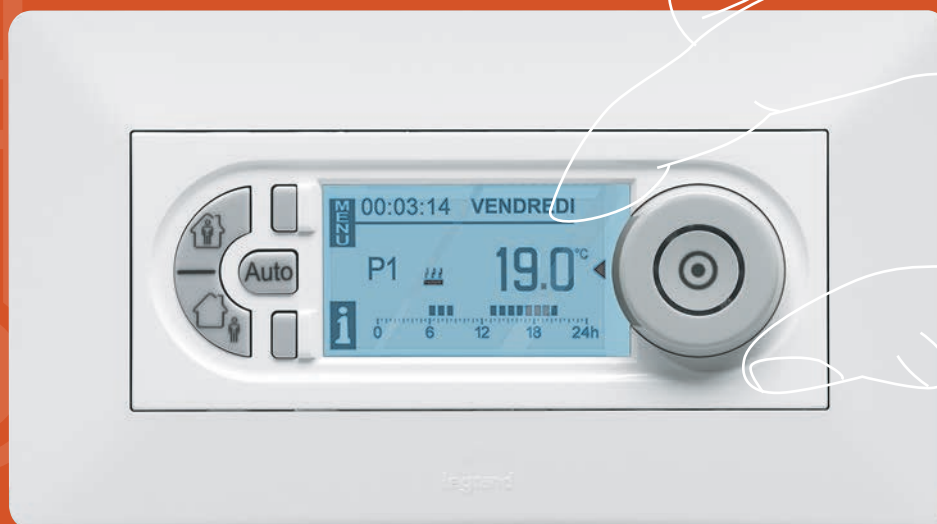

Комфорт в любой ситуации

Простое и удобное
управление
климатом помещений

Благодаря управляющим
устройствам Вы сможете
обеспечить необходимый комфорт
в любое время года.

12 08 22.0°C 28
DAY 1 23

ПРОГРАММИРУЕМЫЙ ТЕРМОСТАТ

Недельная программа.
Постоянное отображение текущей программы.