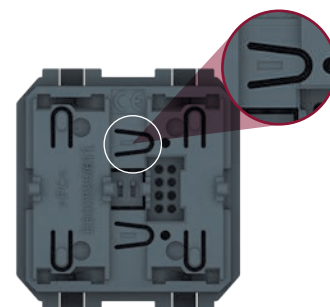

ПРОСТОЕ И БЫСТРОЕ КОНФИГУРИРОВАНИЕ

Конфигурирование системы управления выполняется без инструментов и дополнительного ПО. Чтобы включить в состав радиосистемы и связать между собой все устройства, достаточно просто нажать соответствующие кнопки на панелях управления.