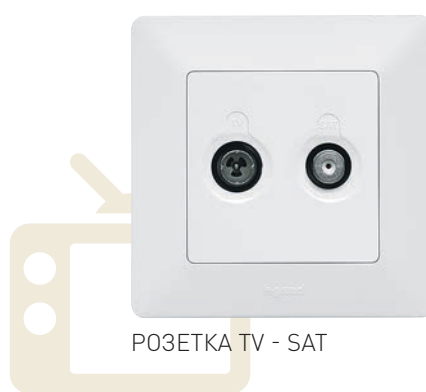

РОЗЕТКА TV - SAT