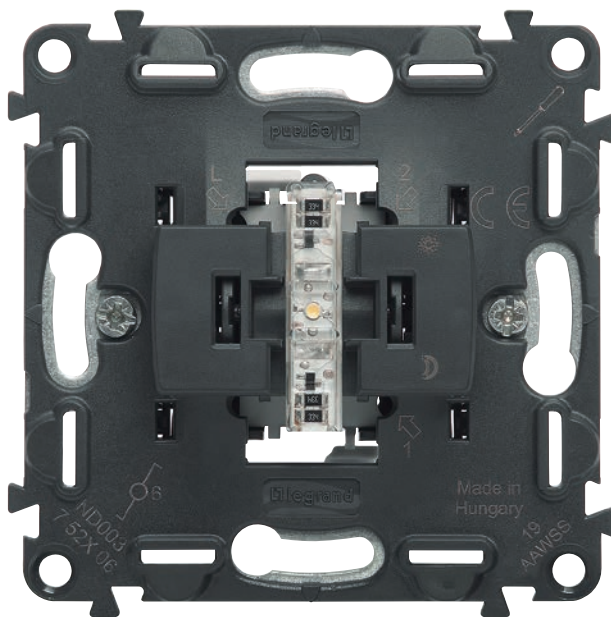

ОДИН механизм ДВА дизайна

Valena IN'MATIC

Электроустановочные изделия серии Valena Life/Allure комплектуются новым механизмом Legrand – In'Matic. Valena In'Matic является результатом многолетних исследований, изучения потребностей рынка и тщательных испытаний, подтвердивших простоту монтажа и обслуживания, а также высокие электротехнические характеристики и удобство эксплуатации.