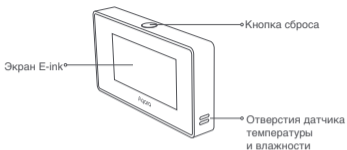

Быстрая настройка

Добавление устройства

1. Прежде чем активировать устройство, убедитесь, что у вас загружено приложение Aqara Home и установлен Центр умного дома (хаб) Aqara с поддержкой Zigbee 3.0