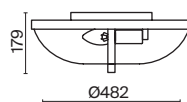

Coupe

Материал арматуры – металл, оттенки – никель, золото. Плафон – прозрачное фактурное стекло. Традиционная форма античной чаши.

1

2

3

1 **C046CL-06N**
 C046CL-06G

💡 6 × E14 40 Вт
⚡ 7020, 7019
IP 20

2 **C046CL-04N**
 C046CL-04G