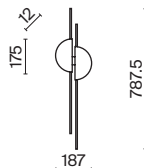

1 **MOD179WL-L22BS4K**
MOD179WL-L22W4K

LED 22Вт 750лм
t° 4000K >80Ra 120°
IP 20