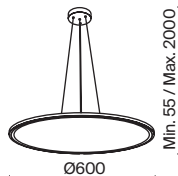

2 ☐

1 ☐ **MOD057PL-L54W4K**

LED 54 Вт 5600 лм
t° 4000K >80Ra 360°
IP 22