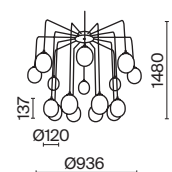

G

1

2

1 **MOD176PL-12G**

12x G9 40 Вт
 V 7124, 7125
 IP 20

2 **MOD176PL-16G**

16x G9 40 Вт
 V 7124, 7125
 IP 20

Cometa