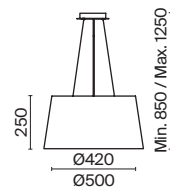

P179-PL-01-W

1 ■ P179-PL-01-W

4 × E27 60 Вт
V 7024, 7023
IP 20