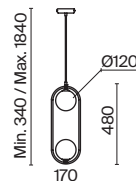

1. 3 ☐ **MOD013PL-02W**
   ☒ **MOD013PL-02B**
   ☐ **MOD013PL-02BS1**

2 x G9 25 BT
7124, 7125
IP 20