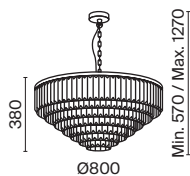

5

1 **MOD085PL-16BS**
MOD085PL-16CH
MOD085PL-16G

16 × E14 40 Вт
V 7020, 7019
IP 20