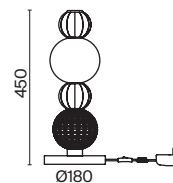

Collar

MOD301TL-L18CH3K

- 4  **MOD301TL-L18G3K**
 **MOD301TL-L18CH3K**

LED 6 Вт 550 лм
t° 3000K >80Ra 360°
IP 20

Amulet

Арматура из металла, цвет – хром. Акцентный декор в виде рельефных сфер из литого стекла. Источник света – светодиодная лента – скрыта под акриловым рассеивателем. Регулируемая высота подвесных светильников.