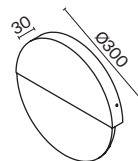

5

- 5 ■ MOD320WL-L6BS3K1
- MOD320WL-L13MR3K1

LED 5 Вт 400 лм
t° 3000K >80Ra 120°
IP 20