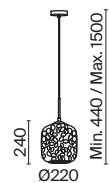

- 1 **MOD001PL-01BS**
- **MOD001PL-01GR**
- **MOD001PL-01CFL**
- **MOD001PL-01TR**

1 x E27 40 Вт
V 7102, 7101
IP 20