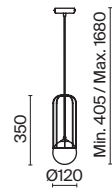

3 **P361PL-01G**

💡 1 × G9 25 Вт
 ⚡ 7038, 7039
 IP 20

Erich

Металлическая арматура, оттенки – никель, латунь. Плафоны – выдувное стекло белого цвета. Широкая семья. У торшера и настольной лампы можно изменять положение плафона. Регулируемая высота подвесных светильников.