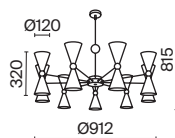

1 ☐ **MOD108PL-18WG**
☒ **MOD108PL-18GB**

💡 18 × E14 40 Вт
⚡ 7020, 7019
IP 20