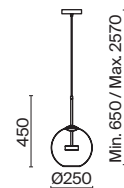

LED 12Вт 750лм
 t° 3000K >80Ra 360°
 IP 20

LED 12Вт 750лм
 t° 3000K >80Ra 360°
 IP 20

Flusso

Металлическая арматура в бронзовом оттенке. Плафон-сфера – прозрачное выдувное стекло. Декор – подвесные цепочки внутри плафона. Скрытый источник света. Регулируемая длина тросов.