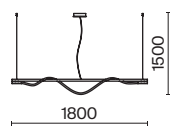

LED 21 Вт 910 лм
t° 3000K >80Ra 260°
IP 20

6 ■ **MOD166PL-L30GB3K**