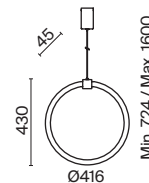

1

2

1 **MOD315CL-L25G3K**
MOD315CL-L25CH3K

2 **MOD315PL-L20G3K**
MOD315PL-L20CH3K

LED 25 Вт 1300/1400 лм
 t° 3000K >80 Ra 120°
 IP 20

LED 20 Вт 750 лм
 t° 3000K >80 Ra 120°
 IP 20

MOD315CL-L25G3K

Axis