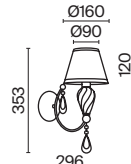

💡 6 × E14 40 Вт
 ⚡ 7020, 7019
 IP 20

3 ■ RC855-WL-01-R

💡 1 × E14 40 Вт
 ⚡ 7020, 7019
 IP 20

4 ■ ARM855-TL-01-R

💡 1 × E14 40 Вт
 ⚡ 7020, 7019
 IP 20

Olivia

Арматура из металла оттенка слоновой кости. Абажур – плиссированная органза, цвет – кремовый. Окантовка золотистой тесьмой. Оригинальные двойные рожки. Резной декор. Регулируемая высота подвесных светильников.