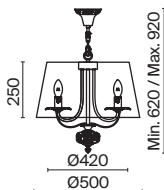

1 ■ **ARM326-55-W**

💡 5 × E14 40 Вт
⚡ 7020, 7019
IP 20

2 ■ **ARM326-33-W**