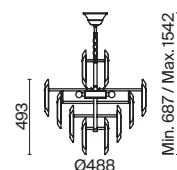

6 × E14 40 Вт
V 7020, 7019
IP 20

3 **DIA200WL-02G**