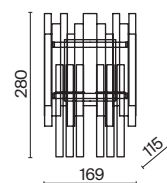

5 ■ MOD135WL-01BS

⚡ 1 x E14 60 Bt
√ 7090, 7091
IP 20