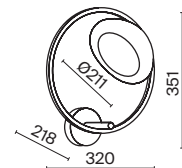

LED 5Вт 450лм
t° 3000K >80Ra 120°
IP 20