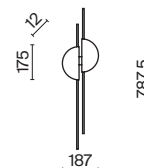

3 **MOD179WL-L22BS4K1**
MOD179WL-L22W4K1

LED 22Вт 750лм
t° 4000K >80Ra 120°
IP 20