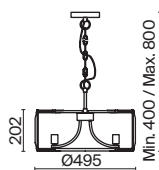

3 ■ MOD202-05-N

💡 5 × E14 40 Вт
⚡ 7020, 7019
IP 20