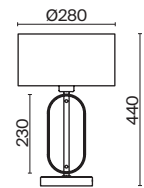

💡 1 × E14 40 BṪ
⚡ 7153, 7152
IP 20