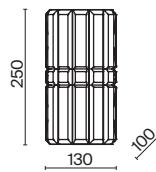

2 **MOD094WL-01G**
MOD094WL-01CH

1 × E14 60 Вт
7020, 7019
IP 20