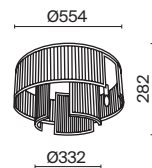

2

1 **MOD174CL-06G**

💡 5× E14 40 Вт
IP 20