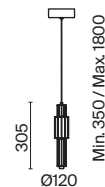

1 MOD308PL-L9CG3K MOD308PL-L9GR3K MOD308PL-L9CH3K MOD308PL-L9GN3K	2 MOD308WL-L9CG3K MOD308WL-L9GR3K MOD308WL-L9CH3K

LED 8Вт 800лм
t° 3000K >80Ra 180°
IP 20

LED 8Вт 800лм
t° 3000K >80Ra 180°
IP 20