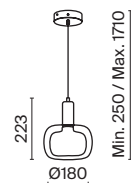

1 × E14 60 B τ
 V 7020, 7019
 IP 20

Lunare

Арматура – металл, цвет – латунь. Плафон – выдувное стекло с компактным матовым рассеивателем внутри. Игра света по внешнему стеклянному элементу. Эстетика конструктивизма в дизайне. LED-источник света. Цветовая температура 3000K. Регулируемая высота подвесного светильника.