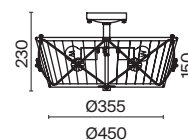

💡 3 × E27 40 Вт
 ⚡ 7029, 7046
 IP 20

Leaf

Материал арматуры – металл, цвет – античное золото. Абажур – лен на ПВХ.
Металлический каркас с орнаментом декорирует абажур. Регулируемая высота подвесного светильника.