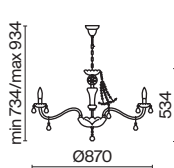

⚡ 8 × E14 60 Вт
 ⚡ 7018, 7017
 IP 20

3 **DIA019-10-G**

⚡ 10 × E14 60 Вт
 ⚡ 7018, 7017
 IP 20

4 **DIA019-01-G**

⚡ 1 × E14 60 Вт
 ⚡ 7018, 7017
 IP

Bella

Арматура из металла, гальванизация в цвет золота. Рельефный узор с белой патиной. Декор – кристаллы разных размеров и огранки. Традиционный силуэт античной чаши. Регулируемая высота подвесного светильника.