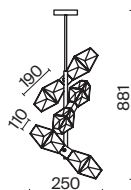

6

1 MOD325PL-06G1

6 × G9 28 Вт
V 7124, 7125
IP 20

2 MOD325PL-06G