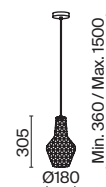

1 P054PL-01B1

1 × E27 40 Вт
V 7155, 7154
IP 20