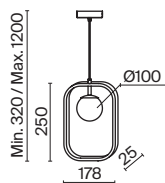

⚡ 1 × G9 40 Вт
√ 7124, 7125
IP 20