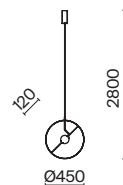

2 ☐ **MOD154PL-L6W3K**

LED 14 Вт 1000 лм
t° 3000K >85Ra 300°
IP 20