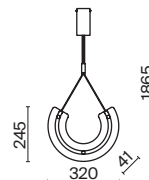

G

1

2

1 ■ P091PL-L18G3K

LED 18 Вт 1300 лм
 t° 3000K >85 Ra 120°
 IP 20

2 ■ P091WL-L18G3K

LED 18 Вт 1300 лм
 t° 3000K >85 Ra 120°
 IP 20

Aura