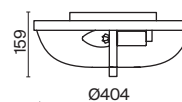

2 **C046CL-04N**
 C046CL-04G

💡 4 × E14 40 Вт
⚡ 7020, 7019
IP 20