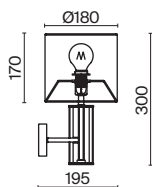

1 ■ ARM526WL-01GR

💡 1 × E14 40 Вт
▼ 7020, 7019
IP 20