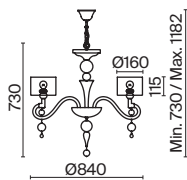

1 **MOD603-08-N**

8 x E14 40 Вт
V 7022, 7021
IP 20

2 **MOD603-06-N**