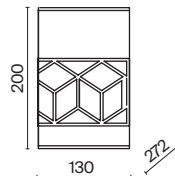

💡 3 × E27 60 Вт
 ⚡ 7024, 7023
 IP 20

3 ■ H223-WL-02-G

💡 2 × E14 40 Вт
 ⚡ 7022, 7021
 IP 20

4 ■ H223-WL-01-G

💡 1 × E14 40 Вт
 ⚡ 7022, 7021
 IP 20

Venera

Арматура из металла, цвет – латунь. Абажур – хлопок на ПВХ, плафон бра – белое стекло. Декор – металлический обруч с просечным орнаментом. Потолочная модель с рассеивателем. Высота подвесного светильника регулируется.