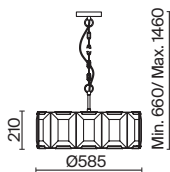

9 ■ MOD202-06-N

⚡ 6 × E14 40 BТ
√ 7020, 7019
IP 20