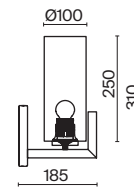

💡 1 × E27 40 Вт
⚡ 7029, 7046
IP 20