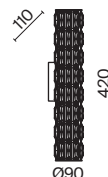

💡 4 × G9 40 Вт
⚡ 7022, 7021
IP 20