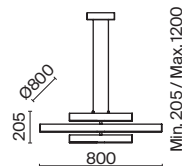

2 □ **MOD163PL-L38W4K**

LED 48 Вт 1000 лм
t° 4000K >80Ra 180°
IP 20