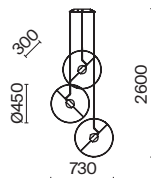

2 ☐

1 ☐ **MOD154PL-L6W3K1**

LED 40 Вт 2300 лм
t° 3000K >85Ra 300°
IP 20