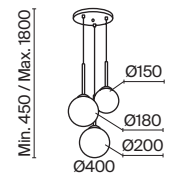

15

16

11 **MOD321PL-05W1**

💡 5 × E27 40W
 ⚡ 8460, 8461
 IP 20

12 **MOD321PL-05G**

💡 5 × E14 40W
 ⚡ 8460, 8461
 IP 20

13 **MOD321PL-03G**

💡 3 × E14 40W
 ⚡ 8460, 8461
 IP 20