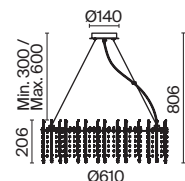

2 **MOD036PL-12N**

💡 12 × E14 40 Вт
⚡ 7020, 7019
IP 20