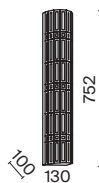

5 **MOD094WL-03G**
MOD094WL-03CH

⦿ 3 × E14 60 Bt
√ 7022, 7021
IP 20