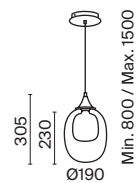

💡 1 × E14 60 Вт
⚡ 7020, 7019
IP 20

4 ■ **MOD016WL-01BS**