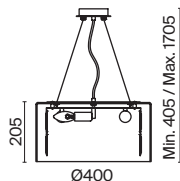

3 **MOD313PL-01G**
MOD313PL-01CH

1 x E14 60 Вт
7020, 7019
IP 20

4 **MOD313WL-01CH**

1 x E14 60 Вт
7020, 7019
IP 20

Talento

Арматура из металла, цвет – хром. Абажуры из текстиля, нанесенного на ПВХ.
Цвет – белый. Декор – массивные кристаллы сложной огранки.