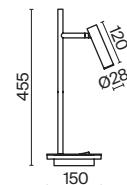

Estudo

Металлический корпус в черном и белом оттенках. Вращающийся плафон-цилиндр позволяет регулировать направление светового потока. Декоративная подсветка основания. LED источник света, цветовая температура 3000K.

1 ■ **Z010FL-L8B3K**
□ **Z010TL-L8W3K**

2 ■ **Z010TL-L8B3K**
□ **Z010TL-L8W3K**

LED 11Вт 730лм
t° 3000K >82Ra 90°
IP 20

LED 9Вт 600лм
t° 3000K >81Ra 90°
IP 20