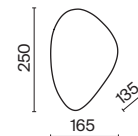

1 ☐ MOD004WL-L5W3K ☐ MOD004WL-L5CE3K ☐ MOD004WL-L5S3K	2 ☐ MOD004PL-L5W3K ☐ MOD004PL-L5CE3K ☐ MOD004PL-L5S3K	3 ☐ MOD004WL-L5W3K1 ☐ MOD004WL-L5CE3K1 ☐ MOD004WL-L5S3K1

LED 5Вт 550лм
t° 3000K >80Ra 180°
IP 20

LED 5Вт 550лм
t° 3000K >80Ra 180°
IP 20

LED 5Вт 550лм
t° 3000K >80Ra 180°
IP 20