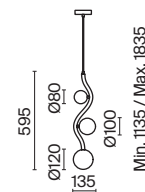

💡 3 × G9 28 Вт
⚡ 7020, 7019
IP 20