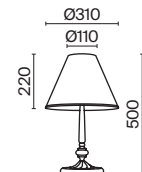

💡 1 × E14 60 Вт
⚡ 7020, 7019
IP 20