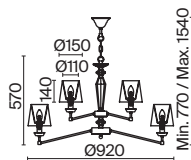

1 **MOD064PL-15N**

15 × E14 40 Вт
V 7020, 7019
IP 20

2 **MOD064PL-08N**