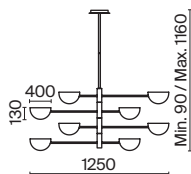

B

1 ■

3 ■

2 ■

4 ■

1 ■ MOD126PL-08B

💡 8 × G9 28 Вт
 ⚡ 7039, 7038
 IP 20

2 ■ MOD126TL-01B