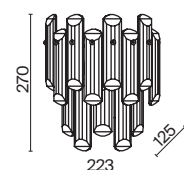

2 × E14 40 Вт
V 7020, 7019
IP 20