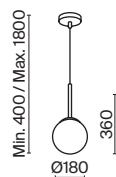

15 ■ MOD321PL-01G2

⚡ 1 × E14 40 BТ
⚡ 8460, 8461
IP 20