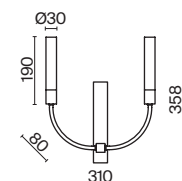

💡 2 × G9 25 Вт
√ 7124, 7125
IP 20