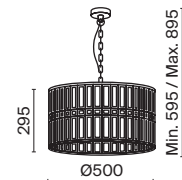

3 **MOD094PL-06G**
MOD094PL-06CH

6 × E14 60 Вт
7022, 7021
IP 20