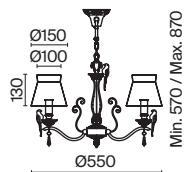

7 **ARM013-03-W**

💡 3 × E14 40 Bṡ
 ▼ 7020, 7019
 IP 20

8 **ARM013-33-W**

💡 3 × E14 40 Bṡ
 ▼ 7020, 7019
 IP 20

9 **ARM013-11-W**

💡 1 × E27 40 Bṡ
 ▼ 7029, 7046
 IP 20

Bouquet

Арматура из металла в сером цвете, имитация естественных потертостей. Белые абажуры из хлопка на ПВХ. Кружевная окантовка. Декоративные элементы: рама для фото у настольной лампы, фигурки птиц. Регулируемая высота подвесных светильников.