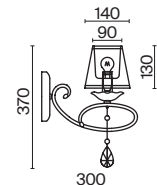

3 ☐ **ARM001-01-W**

💡 1 × E14 40 Вт
⚡ 7020, 7019
IP 20