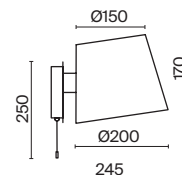

7 ☐ MOD617WL-01W
☒ MOD617WL-01B

💡 1 × E27 60 Bᵀ
⚡ 7024, 7023
IP 20