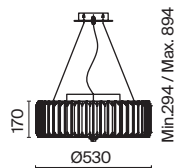

Металлическая арматура, цвет – хром. Декор – прямоугольные хрустальные пластины. Источники света скрыты под фактурным стеклом. Высота светильников регулируется тросом.

CH

1

2

1 ■ MOD080CL-08CH

8 × E27 60 Вт
 V 7024, 7023
 IP 20