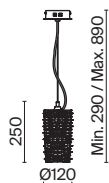

1 **MOD124PL-L3CH3K**

LED 3Вт 200лм
t° 3000K >90Ra 360°
IP 20

2 **MOD124WL-L6CH3K**