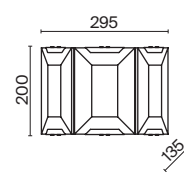

11 ■ MOD202WL-02N

⚡ 2 × E14 40 BТ
√ 7020, 7019
IP 20