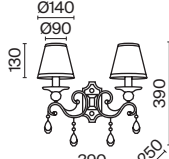

3 ☐ **ARM247-02-G**

💡 2 × E14 40 Вт
⚡ 7020, 7019
IP 20