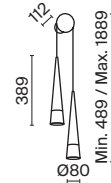

2 ■ **P090WL-L24CH3K**

LED 24Вт 1200лм
t° 3000K >80Ra 120°
IP 20