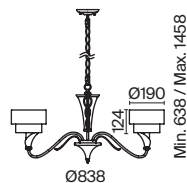

5 × E14 40 Вт
V 7020, 7019
IP 20

3 H311-FL-01-G