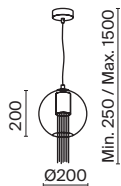

1 ■ P095PL-01BZ

💡 1 × GU10 40 Вт
⚡ 7056, 7057
IP 20