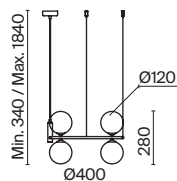

1. 2 ☐ **MOD013PL-04W**
   ☒ **MOD013PL-04B**
   ☐ **MOD013PL-04BS1**

4 x G9 25 BT
7124, 7125
IP 20