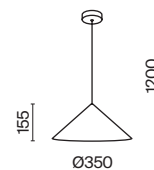

- **1** ■ MOD168PL-01B
- MOD168PL-01BG
- MOD168PL-01W
- MOD168PL-01GR

- **2** ■ MOD167PL-01B
- MOD167PL-01BG
- MOD167PL-01W
- MOD167PL-01GR

1x E27 18 Вт
IP 20

1x E27 18 Вт
IP 20