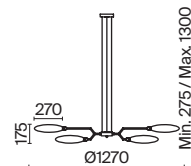

MG

MOD012CL-12G

1 ■ MOD012CL-12G

Q 12 × G9 28 Вт

V 7124, 7125

IP 20

Rueca

Металлическая арматура, цвет - латунь. Плафон-сфера из прозрачного стекла с рельефным рисунком. Источник света установлен в металлическом корпусе сверху. Регулируемая длина троса.