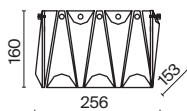

1 **MOD043WL-01G**
MOD043WL-01CH

💡 1 × E14 60 Вт
⚡ 7020, 7019
IP 20