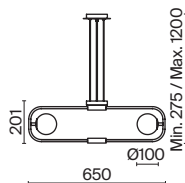

1 MOD431-PL-06-WS MOD431-PL-06-WG	2 MOD431-PL-01-WS MOD431-PL-01-WG	3 MOD431-WL-01-WS MOD431-WL-01-WG

⚡ 6 × G9 40 Вт
√ 7124, 7125
IP 20