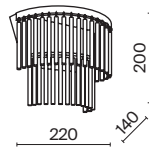

💡 9 x E14 40 Вт
⚡ 7020, 7019
IP 20

3 **MOD093WL-01BS**
 MOD093WL-01CH

💡 1 x E14 40 Вт
⚡ 7020, 7019
IP 20

4 **MOD093PL-04CH**
 MOD093PL-04BS

💡 4 x E14 40 Вт
⚡ 7020, 7019
IP 20

Empress

Арматура из металла в цвете хром. Декор – подвески из прозрачного хрусталя. Оригинальная прямоугольная форма. Регулируемая высота подвесных светильников.