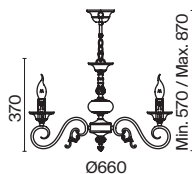

3 ■

1 ■ **ARM337-07-R**

💡 7 × E14 60 Вт
⚡ 7018, 7017
IP 20

2 ■ **ARM337-05-R**