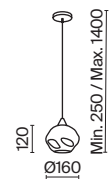

1 × E14 40 Вт
V 7137, 7136
IP 20