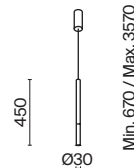

LED 6Вт 580лм
t° 4000K >80Ra 75°
IP 20