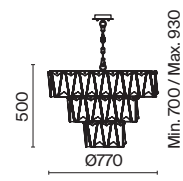

💡 18 × E14 40 Bt
⚡ 7020, 7019
IP 20

8  **MOD043PL-12G**
MOD043PL-12CH

💡 12 × E14 40 Bt
⚡ 7020, 7019
IP 20

Cerezo

Арматура из металла, цвет – хром. Плафон составляют пластины из прозрачного оптического стекла. Металлический каркас плафона окрашен в тон арматуре. Регулируемая высота подвесных светильников.