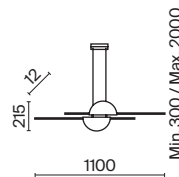

2 **MOD179PL-L26BS4K**
MOD179PL-L26W4K

LED 26Вт 900лм
t° 4000K >80Ra 120°
IP 20