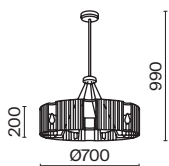

G

1

2

3

4

1 ■ MOD087PL-08G

8 × E14 40 Вт
 √ 7018, 7017
 IP 20

2 ■ MOD087PL-06G