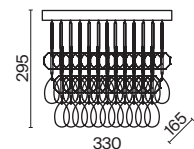

4 **MOD091WL-01G**
MOD091WL-01CH

1 × E14 40 Вт
7018, 7017
IP 20