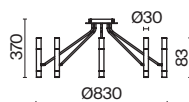

💡 16 × G9 25 Вт
⚡ 7039, 7038
IP 20

3 ■ **MOD620CL-24B**