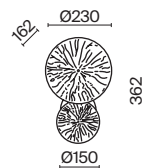

Lovetann

Серия Lovetann. Арматура из металла, цвет – матовая латунь. Декор – ажурные диски в тон арматуре. Эффектный световой рисунок. Трендовые флористические мотивы в дизайне. Светильники серии легко комбинировать, создавая композиции. Источник света – лампа с цоколем E14. Старт продаж - лето-осень 2023. Лампы в комплект не входят.

G

1

2

1 **MOD082WL-01G**

1x E14 40 Вт
IP 20

2 **MOD082WL-04G**

4x E14 40 Вт
IP 20