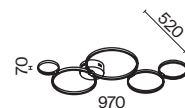

2 ☐

1 ☐ **MOD448-CL-4-30-W** 2 ☐ **MOD448-CL-5-45-W**

LED 35 Вт 2150 лм
t° 2925K >80Ra 360°
IP 20

LED 40 Вт 2500 лм
t° 3000K >80Ra 360°
IP 20