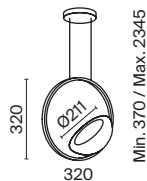

LED 5Вт 450лм
t° 3000K >80Ra 120°
IP 20

2 ■ MOD327WL-L5BS3K