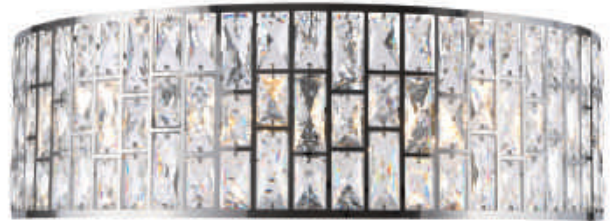

4

1 **MOD184-PL-04CH**

4 × E27 60 Вт
V 7029, 7046
IP 20

2 **MOD184-PL-01CH**

1 × E27 60 Вт
V 7029, 7046
IP 20

3 **MOD184PL-04CH**

4 × E27 60 Вт
V 7029, 7046
IP 20

4 **MOD184PL-06CH**

6 × E27 60 Вт
V 7029, 7046
IP 20