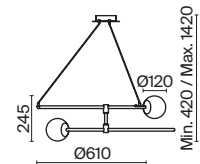

2 ■ **MOD317PL-04B**
■ **MOD317PL-04G**

⦿ 4 × G9 40 Вт
∇ 7124, 7125
IP 20