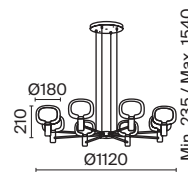

8 × E14 60 Вт
V 7020, 7019
IP 20

3 ■ MOD411PL-03G