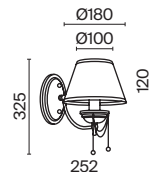

💡 1 × E14 60 Вт
⚡ 7020, 7019
IP 20

3 ■ RC0100-TL-01-R