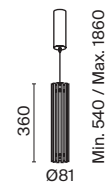

2

1 **MOD410PL-L12BS3K**
 MOD410PL-L12CH3K

LED 12Вт 350лм
t° 3000K >80Ra 120°
IP 20