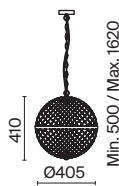

2 ■ P004PL-03CH

💡 3 × E14 40 Вт
√ 7139, 7138
IP 20