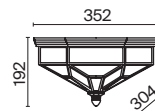

1. 1 ■ **H356-CL-03-BZ**
   ■ **H356-CL-03-CH**

💡 3 × E27 60 Вт
⚡ 7024, 7023
IP 43