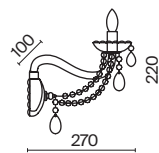

⚡ 8 × E14 60 Вт
 ⚡ 7018, 7017
 IP 20

3 **DIA019-10-G**

⚡ 10 × E14 60 Вт
 ⚡ 7018, 7017
 IP 20

4 **DIA019-01-G**

⚡ 1 × E14 60 Вт
 ⚡ 7018, 7017
 IP

Bella

Арматура из металла, гальванизация в цвет золота. Рельефный узор с белой патиной. Декор – кристаллы разных размеров и огранки. Традиционный силуэт античной чаши. Регулируемая высота подвесного светильника.