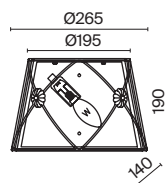

3 ☐ **ARM369-01-G**

💡 1 × E14 40 Вт
⚡ 7020, 7019
IP 20