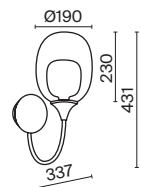

💡 1 × E14 60 Вт
⚡ 7020, 7019
IP 20