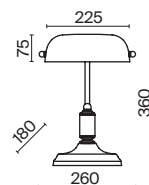

1 ■ ■

1 ■ **Z153-TL-01-BS**
■ **Z153-TL-01-N**

💡 1 × E27 40 Вт

⚡ 7029, 7046

IP 20