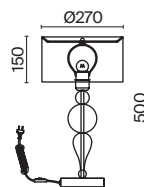

1 x E14 40 Вт
V 7022, 7021
IP 20

4 **MOD603-01-N**