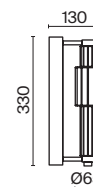

1 MOD308PL-L9CG3K MOD308PL-L9GR3K MOD308PL-L9CH3K MOD308PL-L9GN3K	2 MOD308WL-L9CG3K MOD308WL-L9GR3K MOD308WL-L9CH3K

LED 8Вт 800лм
t° 3000K >80Ra 180°
IP 20

LED 8Вт 800лм
t° 3000K >80Ra 180°
IP 20