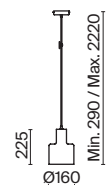

1 × E27 60 Вт
V 5526, 7046
IP 20