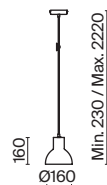

1 ■ **T434-PL-01-GR**

1 × E27 60 Вт
V 5526, 7046
IP 20

2 ■ **T439-PL-01-GR**