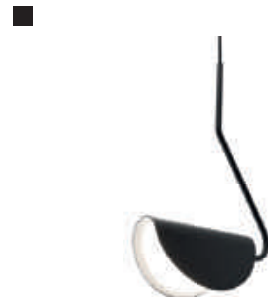

MOLLIS
MOD126 304