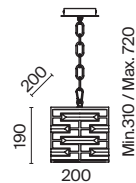

2 ■ **MOD067PL-01CH**

💡 1 × E14 60 Вт
⚡ 7019, 7020
IP 20