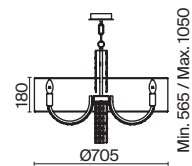

5 **DIA008FL-01CH**

⚡ 1 × E27 60 BT
 ⚡ 7023 7024
 IP 20

6 **DIA008PL-06CH**

⚡ 6 × E14 40 BT
 ⚡ 7018, 7017
 IP 20

7 **DIA008PL-08CH**

⚡ 8 × E14 40 BT
 ⚡ 7018, 7017
 IP 20

Comfort

Торшер на треноге. Арматура – металл в цвете никель. Абажур из текстиля, нанесенного на ПВХ, цвет – серый. Основание дополняет металлический столик.