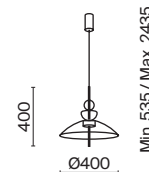

3 ■ **MOD185PL-L6B3K3**

LED 11Вт 400лм
t° 3000K >80Ra 120°
IP 20