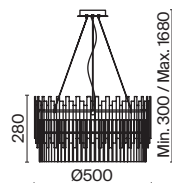

4 ■ MOD135PL-06BS

⚡ 6 x E27 60 Bt
√ 7046, 7029
IP 20