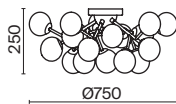

12 **MOD545PL-20G**
MOD545PL-20CH

💡 20 x G9 28 Bṡ
⚡ 7124, 7125
IP 20