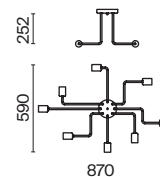

2 ■ **T532CL-08B**

💡 8 × E27 60 Вт
⚡ 5526, 7077, 7078
IP 20