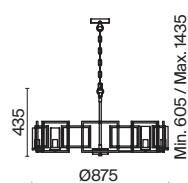

⚡ 8 × E14 40 Вт
⚡ 7018, 7017
IP 20