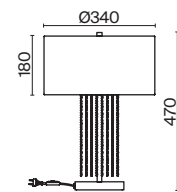

1 x E27 40 Вт
IP 20