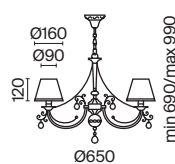

⚡ 6 × E14 40 Вт
⚡ 7020, 7019
IP 20

4 ■ RC093-FL-01-R