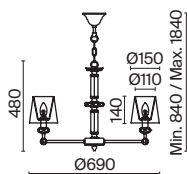

4 ■ MOD018PL-06CH

⚡ 1 × E14 40 Bt
√ 7020, 7019
IP 20