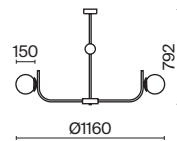

1 × E14 40 Вт
 V 7020, 7019
 IP 20

3 ■ MOD109PL-10BS

10 × E14 40 Вт
 V 7020, 7019
 IP 20

Tessara

Арматура из металла в золотом цвете. Плафоны-сферы – белый пластик. Дизайн с имитацией молекулярной структуры. LED-источники света. Регулируемая высота подвесных светильников.