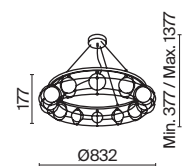

💡 12 × G9 40 Вт
√ 7124, 7125
IP 20