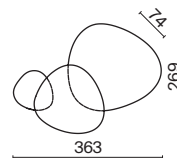

Jack-stone

Арматура из нержавеющей стали в двух оттенках: никель и золото. Трендовая комбинация матового и глянцевого металла. Светодиодный источник света с температурой 3000К.

1 **MOD314WL-L8G3K**
MOD314WL-L8N3K

LED 8 Вт 350 лм
t° 3000K >90Ra 120°
IP 20

2 **MOD314WL-L13G3K**
MOD314WL-L13N3K

LED 13 Вт 550 лм
t° 3000K >90Ra 120°
IP 20