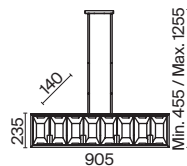

💡 7 x E14 40 BṪ
⚡ 7020, 7019
IP 20

7 ■ **MOD201PL-01N**