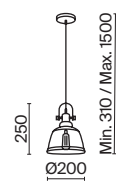

2 ■ T163-11-R
■ T163-11-C

1 × E27 40 Вт
V 5526, 7077
IP 20