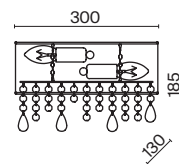

💡 2 × E14 60 Вт
 ⚡ 7020, 7019
 IP 20

Nashorn

Основание с полигональной структурой, материал основания – полирезин. Черный абажур из хлопка, нанесенного на ПВХ.

B

1 ■

2 ■

1 ■ **MOD470WL-01B**

💡 1 × E14 40 Вт
 ⚡ 7020, 7019
 IP 20