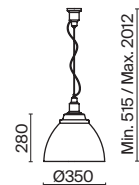

2

1 **P534PL-01B**
P534PL-01GR
P534PL-01W

2 **P535PL-01B**
P535PL-01GR
P535PL-01W

1 × E27 60 Вт
7155, 7154
IP 20

1 × E27 60 Вт
7155, 7154
IP 20