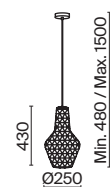

P054PL-01B2

1 P054PL-01B1

1 × E27 40 Вт
 V 7155, 7154
 IP 20

2 P054PL-01B2

1 × E27 40 Вт
 V 7102, 7101
 IP 20

Karla

Материал арматуры – металл, цвет – латунь. Рельефный плафон из стекла в янтарном оттенке. Оттенки плафонов: дымчатый, янтарный, белый. Витой провод. Регулируемая длина троса.