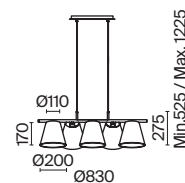

N

MOD009PL-05N

1 ■ MOD009PL-05N

⚡ 5 × E14 40 Вт

✓ 7022, 7021

IP 20

Calvin

Торшер на треноге. Материал основания – дерево и металл, цвета: черный, белый, бежевый. Абажур из хлопка в трех цветах: черный, белый, бежевый. Декоративные барашковые винты. Цоколь E27. Лампы в комплект не входят.