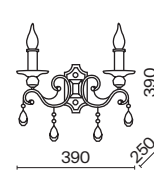

💡 6 × E14 60 Вт
 √ 7018, 7017
 IP 20

3 ■ RC247-PL-08-R

💡 8 × E14 60 Вт
 √ 7018, 7017
 IP 20

4 ■ RC247-WL-02-R

💡 2 × E14 60 Вт
 √ 7018, 7017
 IP 20

Palace

Арматура из металла, цвет – античное золото. Декор металлических элементов – инкрустированный цветочный орнамент. Многоярусные хрустальные подвески скрывают лампы. Часть моделей имеет открытые источники света в виде свечей.