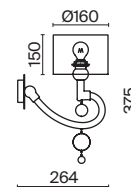

1 x E14 40 Вт
V 7022, 7021
IP 20