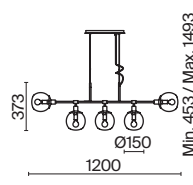

3 **MOD221-PL-05-G**
MOD221-PL-05-N

💡 5 × E14 40 Вт
⚡ 7020, 7019
IP 20