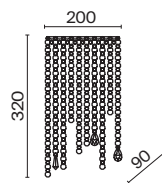

2 × E14 60 Вт
V 7020, 7019
IP 20

3 **DIA002PL-07CH**