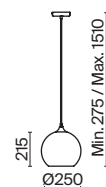

MOD055PL-L12G3K

1 ■ T314-11-B

1 × E27 60 Вт
V 7155, 7154
IP 20