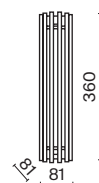

2 **MOD410WL-L12BS3K**
 MOD410WL-L12CH3K

LED 12Вт 350лм
t° 3000K >80Ra 120°
IP 20