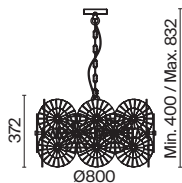

4

1 ■ **MOD007PL-10G**

💡 10 × E14 40 Вт
⚡ 7020, 7019
IP 20

2 ■ **MOD007PL-08G**