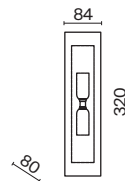

1

2

1 **P011PL-01G**
P011PL-01CH

💡 1 × E14 40 Вт
 ⚡ 7020, 7019
 IP 20

2 **P011WL-02G**
P011WL-02CH
P011WL-02C

💡 2 × E14 40 Вт
 ⚡ 7020, 7019
 IP 20

Roca

Металлическая арматура белого цвета. Плафоны из выдувного стекла в трех оттенках: матовый белый, матовое серебро, шампань. Кабель подвесов декорирован текстильной оплеткой. Светодиодные источники света с температурой 3000K. Регулируемая высота подвесных светильников.