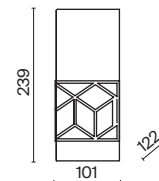

💡 3 × E27 60 Вт
 ⚡ 7024, 7023
 IP 20

3 ■ H223-WL-02-G

💡 2 × E14 40 Вт
 ⚡ 7022, 7021
 IP 20

4 ■ H223-WL-01-G

💡 1 × E14 40 Вт
 ⚡ 7022, 7021
 IP 20

Venera

Арматура из металла, цвет – латунь. Абажур – хлопок на ПВХ, плафон бра – белое стекло. Декор – металлический обруч с просечным орнаментом. Потолочная модель с рассеивателем. Высота подвесного светильника регулируется.