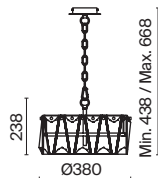

2 **MOD043PL-04G**
MOD043PL-04CH

💡 4 × E14 60 Вт
⚡ 7020, 7019
IP 20