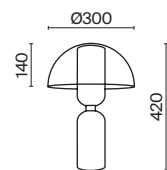

5 ■ MOD177TL-01B
 □ MOD177TL-01W

💡 1x E14 40 Bṽ
 IP 20

💡 1x E14 40 Bṽ
 IP 20

Kyoto

Материал арматуры – металл, цвет – черный, золото, белый. Мраморное основание в черном, сером, белом цветах. Плафоны из белого стекла. Дизайн светильника вдохновлен архитектурой одноименной древней японской столицы – Киото. LED источник света, цветовая температура - 3000K. Старт продаж - лето-осень 2023.