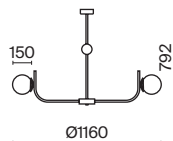

3

1 ■ MOD109PL-08BS

8 × E14 40 Вт
V 7020, 7019
IP 20

2 ■ MOD109WL-01BS