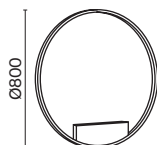

Rim

Материал арматуры – алюминий, оттенки – белый, черный, латунь. Актуальная форма окружности. Интегрированные LED-источники света. Положение колец подвесных моделей регулируется. Бра с источником света, направленным на стену – трендовая отраженная подсветка.

1 ☐ MOD058WL-L50W3K ☐ MOD058WL-L50B3K ☐ MOD058WL-L50BS3K	2 ☐ MOD058WL-L50W4K ☐ MOD058WL-L50B4K ☐ MOD058WL-L50BS4K	3 ☐ MOD058WL-L35W3K ☐ MOD058WL-L35B3K ☐ MOD058WL-L35BS3K	4 ☐ MOD058WL-L35W4K ☐ MOD058WL-L35B4K ☐ MOD058WL-L35BS4K

LED 51Вт 2400лм
t° 3000K >80Ra 120°
IP 20

LED 51Вт 2400лм
t° 4000K >80Ra 120°
IP 20

LED 37Вт 1800лм
t° 3000K >80Ra 120°
IP 20

LED 37Вт 1800лм
t° 4000K >80Ra 120°
IP 20