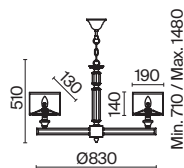

3

1 **MOD020PL-08CH**

8 × E14 40 Вт
V 7020, 7019
IP 20

2 **MOD020PL-06CH**