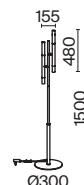

💡 16 × G9 25 Вт
 ⚡ 7039, 7038
 IP 20

3 ■ **MOD620CL-24B**

💡 24 × G9 25 Вт
 ⚡ 7039, 7038
 IP 20

4 ■ **MOD070FL-02B**

💡 4 × G9 25 Вт
 ⚡ 7039, 7038
 IP 20

MOD620CL-06B

Vigo

5 ■