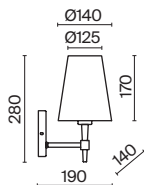

H001WL-01BS

1 × E14 40 Вт
V 7020, 7019
IP 20