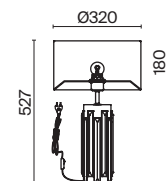

- 1 **MOD304TL-01G**
- **MOD304TL-01CH**
- **MOD304TL-01GR**

1 × E27 60 Вт
V 7029, 7046
IP 20