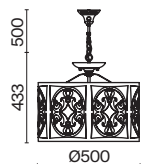

4 ■

1 ■ **H899-05-R**

⚡ 5 × E14 60 Вт
⚡ 7018, 7017
IP 20