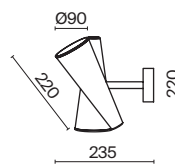

4 ☐ **MOD095WL-02W**
☒ **MOD095WL-02BS**

💡 2 × GU10 50 Bt
⚡ 7060, 7061
IP 20