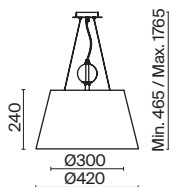

8 ☐ **MOD613PL-03W**
☐ **MOD613PL-03BG**

💡 3 x E27 60 Bt
⚡ 7024, 7023
IP 20

9 ☐ **MOD613PL-03CH**