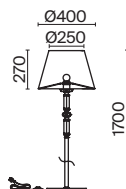

5 ■ MOD018FL-01CH

⚡ 6 × E14 40 Bt
√ 7020, 7019
IP 20