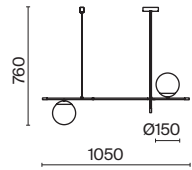

7 ■ **MOD048PL-09G**

💡 9 × E14 40 BṚ
 ⚡ 7020, 7019
 IP 20

8 ■ **MOD048PL-06G**

💡 6 × E14 40 BṚ
 ⚡ 7020, 7019
 IP 20

9 ■ **MOD048PL-02G**

💡 2 × E14 40 BṚ
 ⚡ 7020, 7019
 IP 20

Balance

Арматура из металла в двух оттенках: черный и золото. Плафоны из матового выдувного стекла крепятся к металлическим дугам. Регулируемая длина тросов.