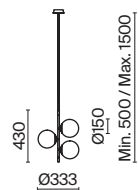

4 ■ MOD048PL-03G

⚡ 3 x E14 40 Bṡ
⚡ 7020, 7019
IP 20