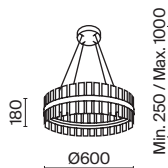

4

1 ■ **MOD173PL-L45BS3K**   2 ■ **MOD173PL-L60BS3K**   3 ■ **MOD173PL-L48BS3K**   4 ■ **MOD173WL-L15BS3K**

LED 45Вт 1500лм
t° 3000K >90Ra 120°
IP 20