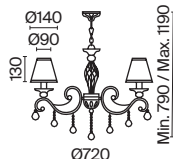

2 ☐ **ARM247-08-G**

💡 8 × E14 40 Вт
⚡ 7020, 7019
IP 20