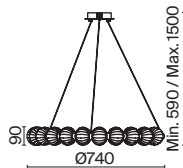

CH

1

2

3

4

1 ■ **MOD555PL-L30CH4K** 2 ■ **MOD555PL-L26CH4K** 3 ■ **MOD555PL-L23CH4K** 4 ■ **MOD555WL-L4CH4K**

LED 30Вт 850лм
t° 4000K >80Ra 120°
IP 20

LED 26Вт 800лм
t° 4000K >80Ra 120°
IP 20