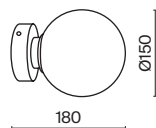

6 ■ ■ ■ ■

4 ■ **MOD321WL-01B**
□ **MOD321WL-01W**
■ **MOD321WL-01G1**

💡 1 × E14 40 Bṽ
⚡ 8460, 8461
IP 20