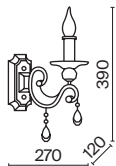

9 ■ **RC247-WL-01-R**

💡 1 × E14 60 B_T
⚡ 7018, 7017
IP 20

10 ■ **RC247-TL-01-R**