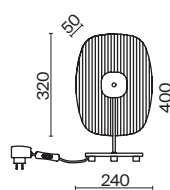

LED 60Вт 500лм
t° 3000K >80Ra 360°
IP 20

3 ■ MOD152FL-L1BK