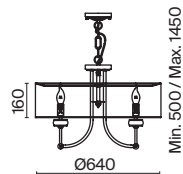

3 ■ **ARM006WL-01G**

⚡ 1 × E14 40 Вт
 ⚡ 7020, 7019
 IP 20

Passarinho

Арматура из металла, цвет – жемчужный белый. Абажуры из плиссированной органзы белого оттенка. Декор – подвески из кристаллов, фигурки птиц. Регулируемая высота подвесных светильников.