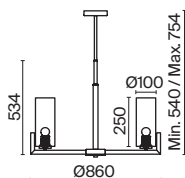

1 ■ **MOD089PL-10BS**

💡 10 × E27 40 Вт
⚡ 7029, 7046
IP 20

2 ■ **MOD089PL-08BS**