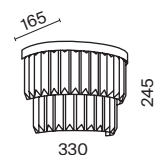

3 **MOD085WL-01BS**
MOD085WL-01CH
MOD085WL-01G

1 × E14 40 Вт
V 7020, 7019
IP 20