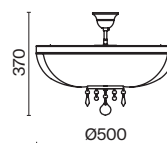

6 × E14 60 Вт
V 7020, 7019

3 **DIA750-WB01-WG**