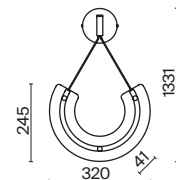

G

1

2

1 ■ P091PL-L18G3K

LED 18 Вт 1300 лм
 t° 3000K >85 Ra 120°
 IP 20

2 ■ P091WL-L18G3K

LED 18 Вт 1300 лм
 t° 3000K >85 Ra 120°
 IP 20

Aura