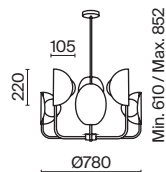

3

1 ■ MOD164PL-06BS

💡 6x G9 25 Вт
⚡ 7124, 7125
IP 20

2 ■ MOD164WL-02BS