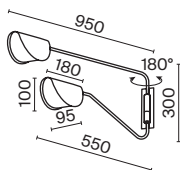

5 ■ **MOD126WL-02B**

💡 1 x G9 28 BT
⚡ 7039, 7038
IP 20

6 ■ **MOD126WL-01B1**