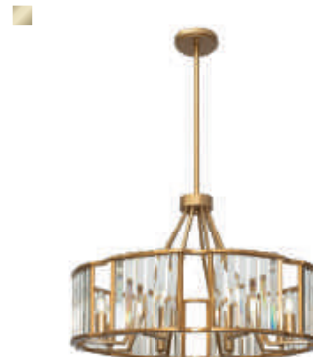

SOLAR
MOD087

393