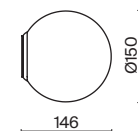

💡 1 × E14 40 Вт
⚡ 8460, 8461
IP 20