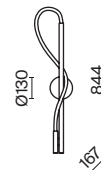

Tau

Алюминиевый корпус. Цвета – золотой, матовый черный. Рассеиватель двух видов – силиконовая трубка и сверхкрепкий жгут (не желтеет со временем, обладает высокой прочностью). Мягкое равномерное свечение благодаря высокой плотности светодиодов. Цветовая температура 3000K. LED-источник света.

- **1** ■ MOD146PL-L40B3K
  ■ MOD146PL-L40G3K
- **2** ■ MOD146WL-L12B3K
  ■ MOD166WL-L12G3K
- **3** ■ MOD166FL-L15B3K

LED 40 Вт 2200 лм
t° 3000K >80Ra 260°
IP 20

LED 13 Вт 600 лм
t° 3000K >80Ra 260°
IP 20

LED 13 Вт 450 лм
t° 3000K >80Ra 260°
IP 20