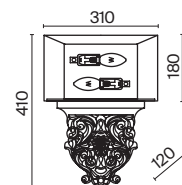

💡 2 × E14 40 Вт

⚡ 7022, 7021

IP 20