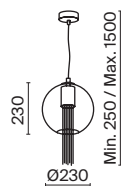

2 ■ P095PL-01BZ1

💡 1 × GU10 40 Вт
⚡ 7056, 7057
IP 20