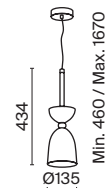

3 ■ **MOD113PL-01W**

💡 1 × E14 40 Вт
⚡ 7020, 7019
IP 20