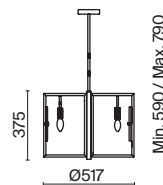

💡 6 × E14 40 Вт
⚡ 7153, 7152
IP 20