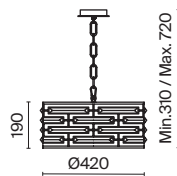

CH

1

2

3

1 ■ **MOD067PL-04CH**

💡 4 × E14 60 Вт
 ⚡ 7019, 7020
 IP 20

2 ■ **MOD067PL-01CH**

💡 1 × E14 60 Вт
 ⚡ 7019, 7020
 IP 20