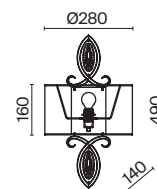

H006WL-01G

1 ■ H006WL-01G

⊙ 1 × E14 40 Вт

∇ 7020, 7019

IP 20