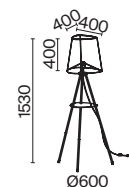

MOD008FL-01N

1 ■ MOD008FL-01N

💡 1 × E27 40 Вт

⚡ 7024, 7023

IP 20