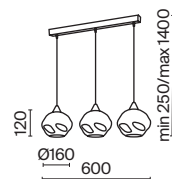

2

1 **P244-PL-03-N**

3 × E14 40 Вт
V 7137, 7136
IP 20

2 **P244-PL-01-N**