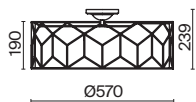

1 ■ H223-PL-05-G

💡 5 × E27 60 Вт
⚡ 7024, 7023
IP 20

2 ■ H223-PL-03-G