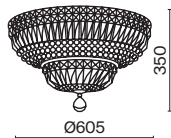

1 **DIA100-CL-16-G**

16 × E14 60 Вт
V 7020, 7019
IP 20

2 **DIA100-CL-12-G**