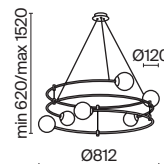

2 ■ ■

1 ■ **MOD317PL-06B**
■ **MOD317PL-06G**

⦿ 6 × G9 40 Вт
∇ 7124, 7125
IP 20