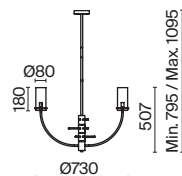

5

1 ■ MOD223PL-08BS

8 × G9 40 Вт
V 7124, 7125
IP 20

2 ■ MOD223PL-06BS