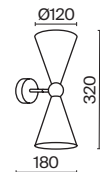

💡 2 × E14 40 Вт
 ⚡ 7020, 7019
 IP 20

Dauida

Арматура – металл, цвет – черный и белый. Плафоны-цилиндры – металл в тон арматуре, акриловые вставки. Визуально легкий силуэт. Регулируемая длина тросов.

- 1  **MOD035PL-12W**
-  **MOD035PL-12B**