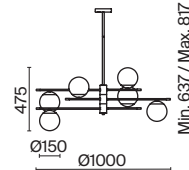

7 ■ **MOD048PL-09G**

💡 9 × E14 40 BṚ
 ⚡ 7020, 7019
 IP 20

8 ■ **MOD048PL-06G**

💡 6 × E14 40 BṚ
 ⚡ 7020, 7019
 IP 20

9 ■ **MOD048PL-02G**

💡 2 × E14 40 BṚ
 ⚡ 7020, 7019
 IP 20

Balance

Арматура из металла в двух оттенках: черный и золото. Плафоны из матового выдувного стекла крепятся к металлическим дугам. Регулируемая длина тросов.