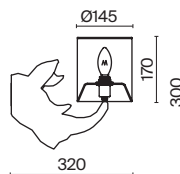

💡 2 × E14 60 Вт
 ⚡ 7020, 7019
 IP 20

Nashorn

Основание с полигональной структурой, материал основания – полирезин. Черный абажур из хлопка, нанесенного на ПВХ.

B

1 ■

2 ■

1 ■ **MOD470WL-01B**

💡 1 × E14 40 Вт
 ⚡ 7020, 7019
 IP 20