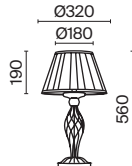

💡 1 × E14 40 B_T
⚡ 7020, 7019
IP 20

11 ■ **RC247-PL-01-R**