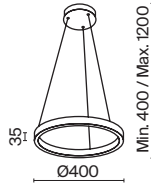

21 ☐ MOD058PL-L22W3K
☒ MOD058PL-L22B3K
☒ MOD058PL-L22BS3K

LED 25Вт 1200лм
t° 3000K >80Ra 120°
IP 20