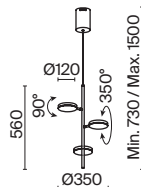

LED 18Вт 1100лм
t° 3000K >80Ra 120°
IP 20

7 ☐ **MOD070TL-L8W3K**
☒ **MOD070TL-L8B3K**