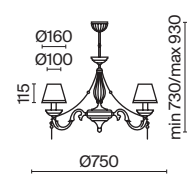

💡 6 × E14 40 Вт
√ 7020, 7019
IP 20