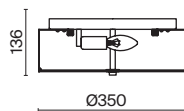

1 **MOD096CL-05G**
MOD096CL-05CH

💡 1 × E14 40 Вт
⚡ 7022, 7021
IP 20