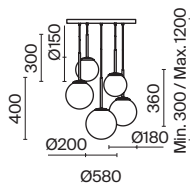

- 7 ■ MOD321PL-05B
- MOD321PL-05W
- MOD321PL-05G1

💡 5 × E14 40W
⚡ 8460, 8461
IP 20