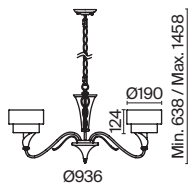

3

1 H311-07-G

7 × E14 40 Вт
V 7020, 7019
IP 20

2 H311-05-G