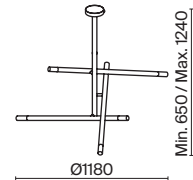

💡 6 x G9 25 Bt
▼ 7039, 7038
IP 20