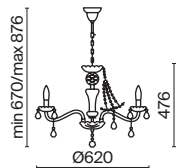

1 **DIA019-06-G**

⚡ 6 × E14 60 Вт
⚡ 7018, 7017
IP 20