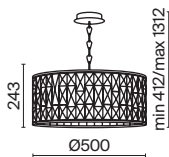

1 **MOD184-PL-04CH**

4 × E27 60 Вт
V 7029, 7046
IP 20

2 **MOD184-PL-01CH**