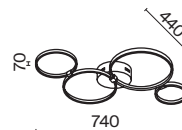

2 ☐

1 ☐ **MOD448-CL-4-30-W** 2 ☐ **MOD448-CL-5-45-W**

LED 35 Вт 2150 лм
t° 2925K >80Ra 360°
IP 20

LED 40 Вт 2500 лм
t° 3000K >80Ra 360°
IP 20