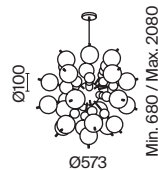

3

1 **MOD133PL-06BS**
MOD133PL-06CH

💡 6 × E27 60 Вт
⚡ 7088, 7089
IP 20