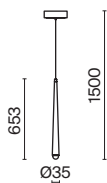

4 ■ **MOD132PL-L28BK**

LED 9 Вт 650 лм
t° 4000K >80Ra 120°
IP 20