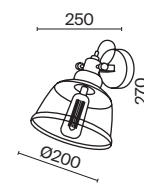

3 ■ T163-01-R
■ T163-01-C

1 × E27 40 Вт
V 5526, 7077
IP 20