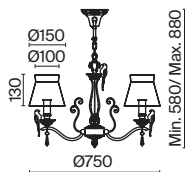

5

1 **ARM013-08-W**

8 x E14 40 Вт
7020, 7019
IP 20

2 **ARM013-PL-01-W**