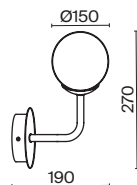

💡 12 x E14 40 BT
⚡ 7020, 7019
IP 20

¹⁰ ■ **MOD221-WL-01-G**
■ **MOD221-WL-01-N**

💡 1 x E14 40 BT
⚡ 7020, 7019
IP 20

¹¹ ■ **MOD221-WL-02-G**
■ **MOD221-WL-02-N**

💡 2 x E14 40 BT
⚡ 7020, 7019
IP 20

Ring

Арматура из металла в трех оттенках: белый, черный, латунь. Плафоны-сферы закреплены на округлом металлическом каркасе. Материал плафонов – выдувное стекло, цвет – белый. Регулируемая высота подвесных светильников.