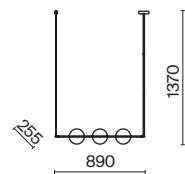

8 **MOD221PL-03BS**
MOD221PL-03N

💡 3 × E14 40 BṪ
IP 20