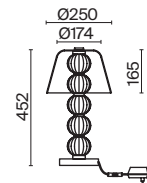

MOD555TL-L9CH4K

5 ■ MOD555TL-L9CH4K

LED 9Вт 300лм
t° 4000K >80Ra 120°
IP 20