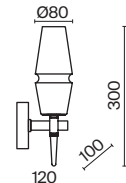

3 ■ H002WL-01G

💡 1 × G9 28 Вт
 √ 7124, 7125
 IP 20

Sintesi

CH

Хромированная металлическая арматура. Плафоны из стекла, цвет – хром.
LED-источник с цветовой температурой 3000К. Двухнаправленный световой поток –
вверх и вниз. Оптический эффект волны по внешнему стеклянному элементу.
Регулируемая длина тросов.