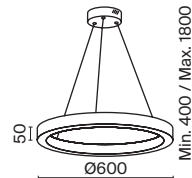

LED 45 Вт 3100 лм
t° 4000K >80Ra 120°
IP 20