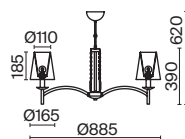

3

1 MOD076PL-06N

6 × E14 40 Вт
V 7020, 7019
IP 20

2 MOD076WL-01N