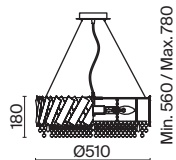

4

1 ■ **MOD017PL-05BS**

💡 5 × E14 40 Вт
⚡ 7020, 7019
IP 20

2 ■ **MOD017CL-05BS**