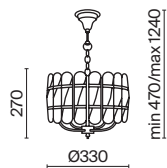

💡 3 × E14 40 Вт
√ 7018, 7017
IP 20

3 ■ MOD122PL-06BS