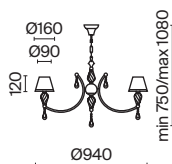

4 ■

1 ■ RC855-PL-08-R

💡 8 × E14 40 Вт
⚡ 7020, 7019
IP 20

2 ■ RC855-PL-06-R