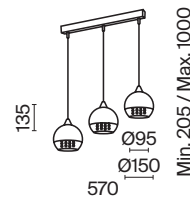

2

1 ■ P012-PL-03-N

3 × E14 40 Вт
7020, 7019
IP 20

2 ■ P012-PL-01-N