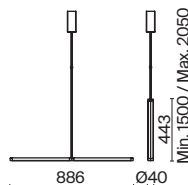

- 1 **P096PL-L11BK**
- **P096PL-L11WK**

LED 18 Вт 1050 лм
t° 4000K >80Ra 120°
IP 20