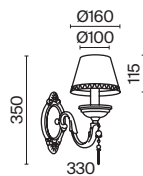

3 ■

1 ■ RC024-WL-01-R

💡 1 × E14 40 Вт
√ 7020, 7019
IP 20

2 ■ RC024-TL-01-R