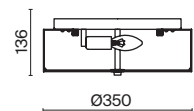

3 **MOD096CL-03G**
MOD096CL-03CH

💡 3 × E14 40 Вт
⚡ 7022, 7021
IP 20