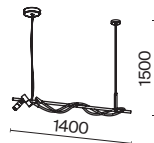

LED 42 Вт 1500 лм
t° 3000K >80Ra 260°
IP 20

7 ■ **MOD146PL-L30B3K**