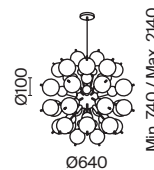

2 **MOD133PL-08BS**
MOD133PL-08CH

💡 8 × E27 60 Вт
⚡ 7088, 7089
IP 20