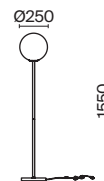

1. 4 ☐ **MOD013FL-01W**
   ☒ **MOD013FL-01B**
   ☐ **MOD013FL-01BS**

1 x G9 25 BT
7124, 7125
IP 20