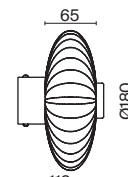

LED 9Вт 300лм
t° 4000K >80Ra 120°
IP 20