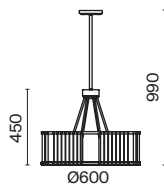

2 ■ MOD087PL-06G

6 × E14 40 Вт
√ 7018, 7017
IP 20