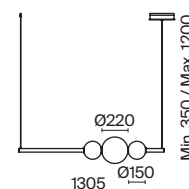

MOD063PL-L50G3K

1 ■ MOD063PL-L50G3K

LED 50Вт 3900лм
t° 3000K >80Ra 120°
IP 20