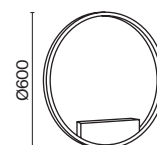

Rim

Материал арматуры – алюминий, оттенки – белый, черный, латунь. Актуальная форма окружности. Интегрированные LED-источники света. Положение колец подвесных моделей регулируется. Бра с источником света, направленным на стену – трендовая отраженная подсветка.

1 ☐ MOD058WL-L50W3K ☐ MOD058WL-L50B3K ☐ MOD058WL-L50BS3K	2 ☐ MOD058WL-L50W4K ☐ MOD058WL-L50B4K ☐ MOD058WL-L50BS4K	3 ☐ MOD058WL-L35W3K ☐ MOD058WL-L35B3K ☐ MOD058WL-L35BS3K	4 ☐ MOD058WL-L35W4K ☐ MOD058WL-L35B4K ☐ MOD058WL-L35BS4K

LED 51Вт 2400лм
t° 3000K >80Ra 120°
IP 20

LED 51Вт 2400лм
t° 4000K >80Ra 120°
IP 20

LED 37Вт 1800лм
t° 3000K >80Ra 120°
IP 20

LED 37Вт 1800лм
t° 4000K >80Ra 120°
IP 20