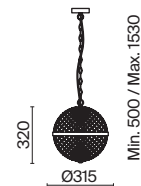

3 ■ P004PL-02CH

💡 2 × E14 40 Вт
√ 7139, 7138
IP 20