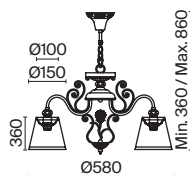

2 ■ ARM420-05-R

💡 5 × E14 40 Вт
⚡ 7020, 7019
IP 20