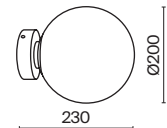

6 ■ **MOD321WL-01B1**
□ **MOD321WL-01W1**
■ **MOD321WL-01G3**

💡 1 × E14 40 Bṽ
⚡ 8460, 8461
IP 20