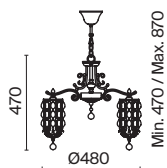

1 ■ **DIA107-PL-05-R**

💡 5 × E14 60 Вт
⚡ 7020, 7019
IP 20