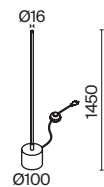

1 ■ ■

1 ■ MOD147FL-L20BK1
■ MOD147FL-L20BSK1

LED 25 Вт 2600 лм
t° 3000-6000K >80Ra 120°
IP 20 TUYA SMART