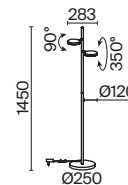

4 ☐ **MOD070FL-L12W3K**
☒ **MOD070FL-L12B3K**

LED 12 Вт 1000 лм
t° 3000K >80Ra 120°
IP 20