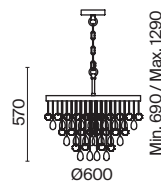

2 **MOD091PL-07G**
MOD091PL-07CH

7 × E14 40 Вт
7018, 7017
IP 20