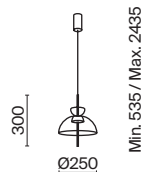

2 ■ **MOD185PL-L6B3K2**

LED 11Вт 400лм
t° 3000K >80Ra 120°
IP 20