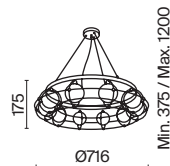

3

1 **MOD312PL-10GCH**

💡 10 × G9 40 Вт
√ 7124, 7125
IP 20

2 **MOD312PL-08GCH**