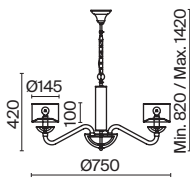

2 ■ ARM526PL-06GR

💡 6 × E14 40 Вт
▼ 7020, 7019
IP 20