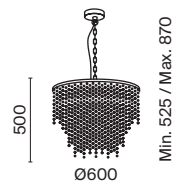

1 **DIA202PL-12CH**

12 x E14 60 Вт
V 7020, 7019
IP 20

2 **DIA202PL-15CH**