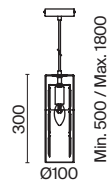

3 **MOD313PL-01G**
MOD313PL-01CH

1 x E14 60 Вт
7020, 7019
IP 20

4 **MOD313WL-01CH**

1 x E14 60 Вт
7020, 7019
IP 20

Talento

Арматура из металла, цвет – хром. Абажуры из текстиля, нанесенного на ПВХ.
Цвет – белый. Декор – массивные кристаллы сложной огранки.