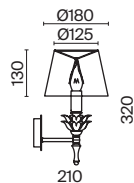

⦿ 1 × E14 40 Вт
▼ 7022, 7021
IP 20

3 ■ H003PL-08MG