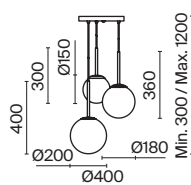

9 ■ □

10 ■ □

- 7 ■ MOD321PL-05B
- MOD321PL-05W
- MOD321PL-05G1

💡 5 × E14 40W
 ⚡ 8460, 8461
 IP 20

- 8 ■ MOD321PL-03B
- MOD321PL-03W
- MOD321PL-03G1

💡 3 × E14 40W
 ⚡ 8460, 8461
 IP 20

- 9 ■ MOD321PL-01B
- MOD321PL-01W