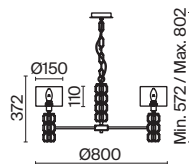

7 × E14 40 Вт
V 7022, 7021
IP 20

3 **DIA008WL-01CH**