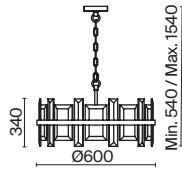

2 ■ MOD201PL-05N

💡 5 × E14 40 Вт
⚡ 7020, 7019
IP 20