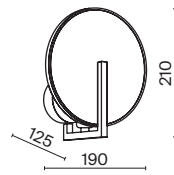

💡 6 × E14 40 BṪ
⚡ 7153, 7152
IP 20

7 ■ **MOD099TL-01G**