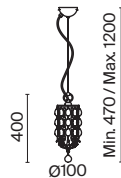

2 ■ **DIA107-PL-01-R**

💡 1 × E14 60 Вт
⚡ 7020, 7019
IP 20