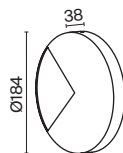

LED 6 Вт 300лм
t° 3000K >80Ra 120°
IP 20