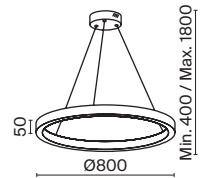

LED 60 Вт 4200 лм
t° 4000K >80Ra 120°
IP 20