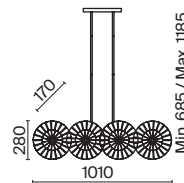

💡 8 × E14 40 Вт
 ⚡ 7020, 7019
 IP 20

3 ■ **MOD007WL-01G**

💡 1 × E14 40 Вт
 ⚡ 7020, 7019
 IP 20

4 ■ **MOD007PL-08G1**

💡 8 × E14 40 Вт
 ⚡ 7020, 7019
 IP 20

Carcass

Металлическая арматура сочетает два цвета: хром и золото. Плафоны из белого выдувного стекла. Каждый световой элемент заключен в металлический каркас. Регулируемая длина тросов. Цоколь G9.