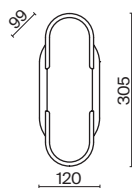

💡 1 × E14 40 BṪ
⚡ 7153, 7152
IP 20

6 ■ **MOD099WL-01G2**