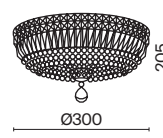

3 × E14 60 Вт
V 7020, 7019
IP 20

4 **DIA100-WL-02-G**