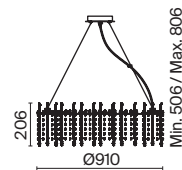

1 **MOD036PL-18N**

💡 18 × E14 40 Вт
⚡ 7020, 7019
IP 20