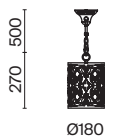

3 ■ **H899-11-W**

⚡ 1 × E14 60 Вт
⚡ 7018, 7017
IP 20