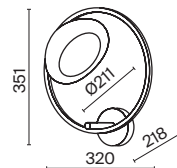

LED 5Вт 450лм
t° 3000K >80Ra 120°
IP 20

3 ■ MOD327WL-L5BS3K1