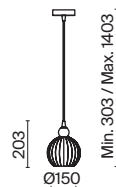

BS

P006PL-01BS

1 ■ P006PL-01BS

💡 1 × G9 28 Вт

⚡ 7039, 7038

IP 20

Ligero

Арматура из металла в двух оттенках: латунь и хром. Плафоны – прозрачное стекло с эффектом муара. Высота подвесного светильника регулируется.