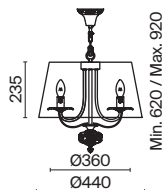

💡 3 × E14 40 Вт
⚡ 7020, 7019
IP 20

3 ■ **ARM326-01-W**