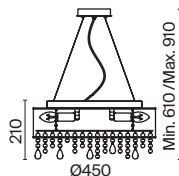

3 ☐ **MOD600PL-06W**

💡 6 × E14 60 Вт
⚡ 7020, 7019
IP 20