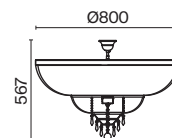

2

1 **A891-CL-14-G**

💡 14 × E27 60 Вт
⚡ 7029, 7046
IP 20