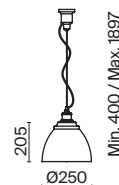

2

1 **P534PL-01B**
P534PL-01GR
P534PL-01W

2 **P535PL-01B**
P535PL-01GR
P535PL-01W

1 × E27 60 Вт
7155, 7154
IP 20

1 × E27 60 Вт
7155, 7154
IP 20