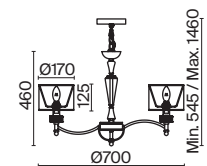

6 x E14 40 Вт
V 7020, 7019
IP 20