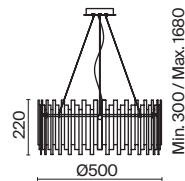

6 × E27 60 Вт
V 7046, 7029
IP 20

3 ■ MOD136WL-01BS