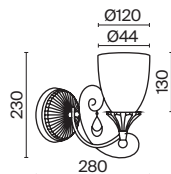

💡 1 × E14 60 Вт
⚡ 7017, 7018
IP 20

3 ■ **RC145-PL-07-MG**