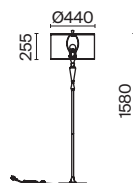

4 ■ MOD014FL-01N

⚡ 1 × E27 40 Вт
√ 7029, 7046
IP 20