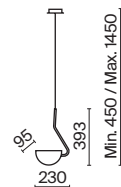

💡 1 × G9 28 Вт
⚡ 7039, 7038
IP 20