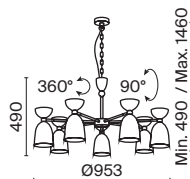

1 ■ **MOD113PL-07W**

💡 7 × E14 40 Вт
⚡ 7020, 7019
IP 20