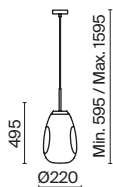

1

2

3

- 1 **P013PL-01G**
P013PL-01C
P013PL-01CH

💡 1 × E27 60 Вт
 ⚡ 7139, 7138
 IP 20

- 2 **P014PL-01G**
P014PL-01C
P014PL-01CH

💡 1 × E27 60 Вт
 ⚡ 7139, 7138
 IP 20

- 3 **MOD306WL-01G**
MOD306WL-01C
MOD306WL-01CH