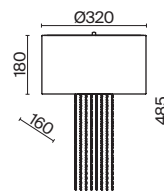

1 x E14 40 Вт
IP 20

3 **MOD151TL-01G**