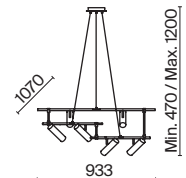

1

2

1 **MOD128PL-12WB**
MOD128PL-12GB

💡 12 × GU10 50 Вт
 ⚡ 7057, 7056
 IP 20

2 **MOD128PL-06WB**
MOD128PL-06GB

💡 6 × GU10 50 Вт
 ⚡ 7057, 7056
 IP 20

MOD128PL-06WB

Rim