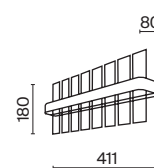

LED 7Вт 300лм
t° 3000K >90Ra 120°
IP 20