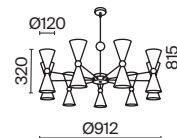

2 ☐ **MOD108PL-14WG**
☒ **MOD108PL-14GB**

💡 14 × E14 40 Вт
⚡ 7020, 7019
IP 20