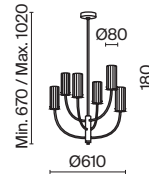

6 × G9 40 Вт
V 7124, 7125
IP 20

3 ■ MOD223WL-02BS