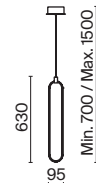

2 **MOD017PL-L13G**
MOD017PL-L13N

LED 17Вт 1370лм
t° 3000K >80Ra 120°
IP 20