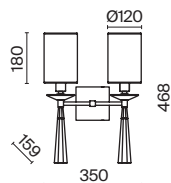

💡 1 × E14 60 Вт
⚡ 7024, 7023
IP 20

3 ■ Z030WL-02BS