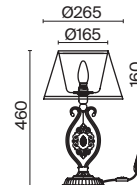

2 ☐ **ARM001-11-W**

💡 1 × E14 40 Вт
⚡ 7020, 7019
IP 20