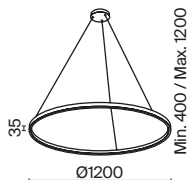

NEW IP20 LED

23

24, 25

- 23 MOD058PL-L65W4K
- MOD058PL-L65B4K
- MOD058PL-L65BS4K

LED 81Вт 4800лм
 t° 4000K >80Ra 120°
 IP 20

- 24 MOD058PL-L54W3K
- MOD058PL-L54B3K
- MOD058PL-L54BS3K

LED 61Вт 3500лм
 t° 3000K >80Ra 120°
 IP 20