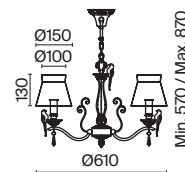

6 x E14 40 Вт
7020, 7019
IP 20