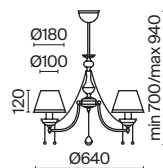

3

1 ■ RC0100-PL-05-R

💡 5 × E14 60 Вт
⚡ 7020, 7019
IP 20

2 ■ RC0100-WL-01-R