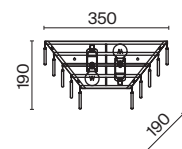

💡 2 × E14 40 Вт
√ 7020, 7019
IP 20