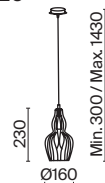

- 1 ■ MOD238-PL-01-B
- MOD238-PL-01-TR
- MOD238-PL-01-GN
- MOD238-PL-01-BL

1 × E14 40 Вт
V 7137, 7136
IP 20