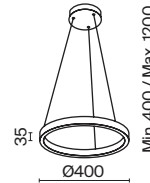

22 ☐ MOD058PL-L22W4K
☒ MOD058PL-L22B4K
☒ MOD058PL-L22BS4K

LED 25Вт 1200лм
t° 4000K >80Ra 120°
IP 20