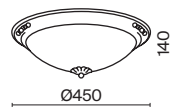

2 ☐ **C907-CL-03-W**

💡 3 × E27 40 Вт
⚡ 7024, 7023
IP 20