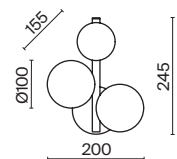

1. 11 ■ MOD545WL-03B
   ■ MOD545WL-03G
   ■ MOD545WL-03BS
   ■ MOD545WL-03CH

💡 3 x G9 28 BТ
⚡ 7124, 7125
IP 20