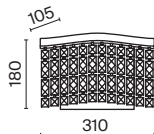

2 × E14 60 Вт
7020, 7019
IP 20

3 **DIA005CL-10G**
DIA005CL-10CH