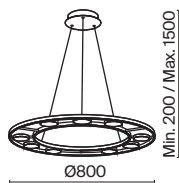

5 ☐ **MOD070PL-L63W3K**
☒ **MOD070PL-L63B3K**

LED 54Вт 2800лм
t° 3000K >80Ra 120°
IP 20

6 ☐ **MOD070PL-L18WK**
☒ **MOD070PL-L18B3K**