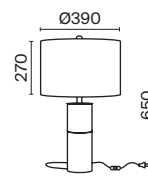

💡 1 × E27 60 BṚ
⚡ 7024, 7023
IP 20

7 ■ **Z031TL-01BS**