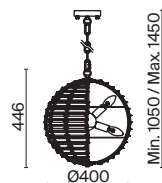

1 ■ MOD092PL-06CH

💡 6 × E14 40 Вт

√ 7028, 7027

IP 20