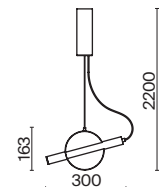

- 1 ☐ MOD150PL-L5W3K
- ☒ MOD150PL-L5BS3K

LED 5 Вт 450 лм
t° 3000K >90 Ra 36°
IP 20