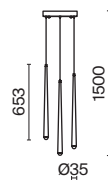

LED 19 Вт 1600 лм
t° 4000K >80Ra 120°
IP 20

3 ■ MOD132PL-L36BSK2