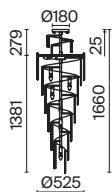

5

3 ■ **RC006PL-12CH**

💡 12 × E14 40 BṪ
⚡ 7020, 7019
IP 20

4 ■ **RC005PL-12CH**