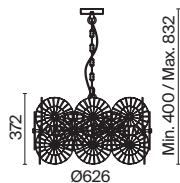

💡 8 × E14 40 Вт
 ⚡ 7020, 7019
 IP 20

3 ■ **MOD007WL-01G**

💡 1 × E14 40 Вт
 ⚡ 7020, 7019
 IP 20

4 ■ **MOD007PL-08G1**

💡 8 × E14 40 Вт
 ⚡ 7020, 7019
 IP 20

Carcass

Металлическая арматура сочетает два цвета: хром и золото. Плафоны из белого выдувного стекла. Каждый световой элемент заключен в металлический каркас. Регулируемая длина тросов. Цоколь G9.