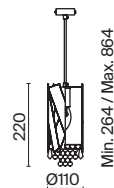

💡 1 × E14 40 Вт
⚡ 7020, 7019
IP

4 ■ **MOD017WL-02BS**