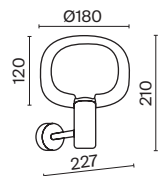

4 ■ MOD411WL-01G

1 × E14 60 B τ
V 7020, 7019
IP 20