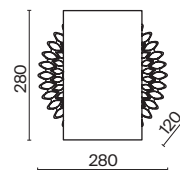

H301-01-G

1 ■ H301-01-G

💡 1 × E14 40 Вт

√ 7022, 7021

IP 20