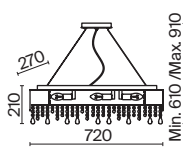

2 ☐ **MOD600PL-09W**

💡 9 × E14 60 Вт
⚡ 7020, 7019
IP 20