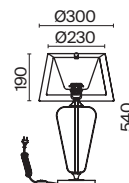

1

1 **Z005TL-01BS**
Z005TL-01CH

1 × E27 40 Вт
V 7029, 7046
IP 20