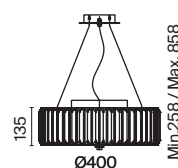

6 × E27 60 Вт
V 7024, 7023
IP 20