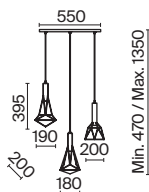

1 ■ T021-03-B

💡 3 × E27 60 Вт
√ 5526, 7046
IP 20