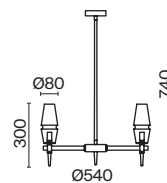

💡 6 × G9 28 Вт
√ 7124, 7125
IP 20

3 ■ H002WL-01G