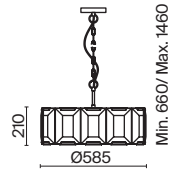

4 ■ MOD202PL-06N

💡 6 × E14 40 Вт
⚡ 7020, 7019
IP 20