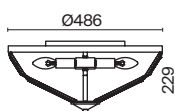

4 **MOD094CL-06G**
MOD094CL-06CH

⦿ 6 × E14 60 Bt
√ 7022, 7021
IP 20