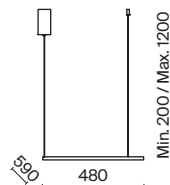

4 **MOD072PL-L28B3K**
IP 20

LED 24 Вт 1100 лм
t° 3000K >80Ra 120°
IP 20