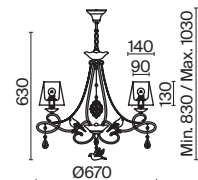

3 **ARM001-01-W**

💡 1 × E14 40 Вт
 ⚡ 7020, 7019
 IP 20

4 5 4 **ARM001-08-W**

⚡ 8 × E14 40 Bt
 √ 7020, 7019
 IP 20

5 **ARM001-06-W**

⚡ 6 × E14 40 Bt
 √ 7020, 7019
 IP 20

Brionia

Материал арматуры – металл, цвет – бежевый. Белые абажуры из органзы изготовлены по технологии намотки. Декоративные подвески из прозрачных кристаллов. Регулируемая высота подвесных светильников.