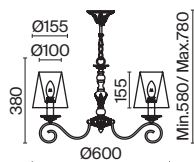

1 ■ **ARM023-06-S**

💡 6 × E14 40 Вт
⚡ 7020, 7019
IP 20