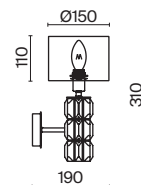

1 × E14 40 Вт
V 7022, 7021
IP 20

4 **DIA008TL-01CH**