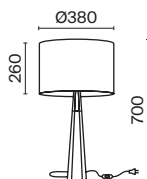

4 ■ **Z030TL-01BS1**

💡 1 × E27 60 BṚ
⚡ 7024, 7023
IP 20

5 ■ **Z030TL-01BS2**