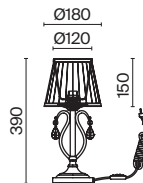

💡 1 x E14 40 BT
⚡ 7020, 7019
IP 20

5 ■ **ARM172-11-G**