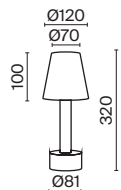

1 ■ MOD104TL-3AB3K
■ MOD104TL-3AG3K
■ MOD104TL-3AGR3K

2 ■ MOD104PL-05B

3 ■ MOD104PL-07B

4 ■ MOD104WL-01B

LED 3Вт 11лм
t° 3000K >1Ra 11°
IP 20