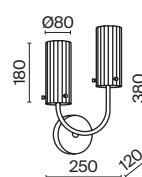

⚡ 2 × G9 40 BТ
 √ 7124, 7125
 IP 20

Fortano

Арматура из металла, оттенок – латунь. Стекланные плафоны в белом цвете. Часть элементов окрашена в контрастный черный оттенок. Геометрия в дизайне: цилиндрические плафоны, прямоугольные рожки. Регулируемая высота подвесных светильников.