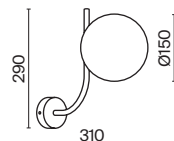

1 × E14 40 Вт
 V 7020, 7019
 IP 20

3 ■ MOD109PL-10BS

10 × E14 40 Вт
 V 7020, 7019
 IP 20

Tessara

Арматура из металла в золотом цвете. Плафоны-сферы – белый пластик. Дизайн с имитацией молекулярной структуры. LED-источники света. Регулируемая высота подвесных светильников.