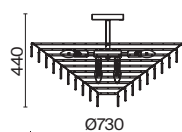

3

1 ■ MOD130CL-14G

💡 14 × E14 40 Вт
√ 7020, 7019
IP 20

2 ■ MOD130CL-11G