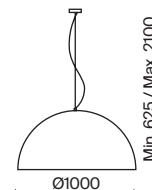

- 1 ☐ **MOD169PL-05W1**
- ☒ **MOD169PL-05GB1**
- ☐ **MOD169PL-05GR1**

5 × E27 60 Вт
IP 20