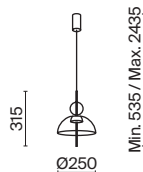

1 ■ **MOD185PL-L6B3K1**

LED 11Вт 400лм
t° 3000K >80Ra 120°
IP 20