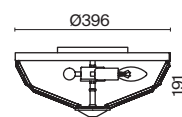

6 **MOD094CL-04G**
MOD094CL-04CH

⦿ 4 × E14 60 Bt
√ 7022, 7021
IP 20