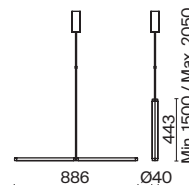

1

2

- 1 **P096PL-L11BK**
- P096PL-L11WK**

LED 18 Вт 1050 лм
 t° 4000K >80Ra 120°
 IP 20

- 2 **P096PL-L11BK1**
- P096PL-L11WK1**

LED 18 Вт 850 лм
 t° 4000K >80Ra 120°
 IP 20 TUYA SMART

Node

Материал арматуры – металл. Цвета – черный, золото. Положение световых колец регулируется. LED-источник света закрыт матовым рассеивателем. Цветовая температура 3000K. Высокий индекс цветопередачи 90Ra. Регулируемая длина тросов.