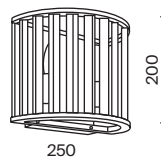

3 ■ MOD087WL-02G

2 × E14 40 Вт
√ 7018, 7017
IP 20