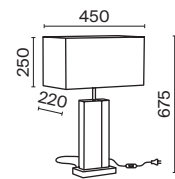

💡 1 × E27 60 BṚ
⚡ 7024, 7023
IP 20