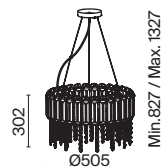

6 × E14 40 Вт
7020, 7019
IP 20

4 **MOD097WL-02CH**