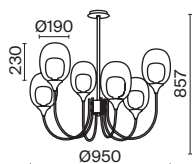

4 ■

1 ■ **MOD016PL-06BS**

💡 6 × E14 60 Вт
⚡ 7020, 7019
IP 20

2 ■ **MOD016PL-08BS**