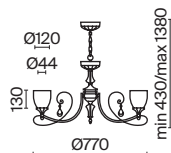

3 ■

1 ■ **RC145-PL-05-MG**

💡 5 × E14 60 Вт
⚡ 7017, 7018
IP 20

2 ■ **RC145-WL-01-MG**