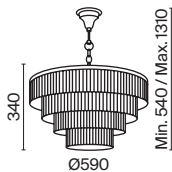

1 **MOD093PL-13BS**
 MOD093PL-13CH

💡 13 x E14 40 Вт
⚡ 7020, 7019
IP 20