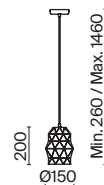

- ☐ MOD199-PL-03-W
- ☒ MOD199-PL-03-G

1 × E27 60 Вт
V 7155, 7154
IP 20