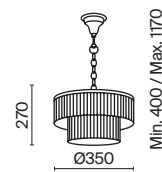

💡 9 x E14 40 Вт
⚡ 7020, 7019
IP 20

3 **MOD093WL-01BS**
 MOD093WL-01CH

💡 1 x E14 40 Вт
⚡ 7020, 7019
IP 20

4 **MOD093PL-04CH**
 MOD093PL-04BS

💡 4 x E14 40 Вт
⚡ 7020, 7019
IP 20

Empress

Арматура из металла в цвете хром. Декор – подвески из прозрачного хрусталя. Оригинальная прямоугольная форма. Регулируемая высота подвесных светильников.