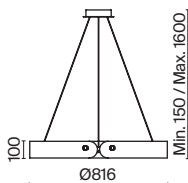

GR

1

2

3

1 ■ MOD309PL-L40GR4K 2 ■ MOD309PL-L30GR4K 3 ■ MOD309WL-L4GR4K

LED 40Вт 750лм
t° 4000K >80Ra 120°
IP 20

LED 30Вт 550лм
t° 4000K >80Ra 120°
IP 20

LED 4Вт 150лм
t° 4000K >80Ra 120°
IP 20