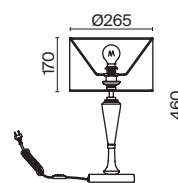

⚡ 1 × E14 40 Вт
 √ 7020, 7019
 IP 20

Albero

Материал арматуры – бежевый металл. Материал абажура – хлопок на ПВХ. Декор из полирезина, имитация резьбы по дереву.

BG

H034-WL-02-R

1 ■ H034-WL-02-R

💡 2 × E14 40 Вт