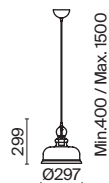

Арматура из металла, оттенок – бронза. Плафон из выдувного стекла в янтарном цвете. Витой провод в текстильной оплетке. Винтажная форма плафона. Регулируемая длина тросов.

BZ
AM

1

2

3

1 ■ P001PL-01BZ

1 × E27 60 Вт
V 7029, 7046
IP 20