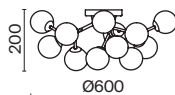

1 ■ **MOD545CL-12B**
■ **MOD545CL-12BS**

💡 12 × G9 28 Вт
⚡ 7124, 7125
IP 20

2 ■ **MOD545PL-25B**
■ **MOD545PL-25BS**