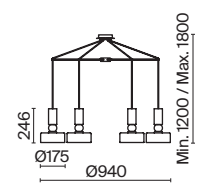

3 ■ **MOD030PL-06GR**

💡 6 × E14 40 Вт
 ⚡ 7022, 7021
 IP 20

Cloches

Арматура из металла, оттенок – латунь. Металлические плафоны в белом и сером цвете. Оригинальная форма колокольчика. Поворотный механизм в плафонах для направленной подсветки. Регулируемая высота подвесных светильников.