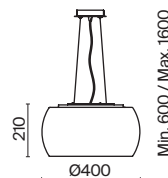

2 ■

1 ■ **MOD073CL-L13B3K**

LED 13 Вт 700 лм
t° 3000K >80 Ra 360°
IP 20