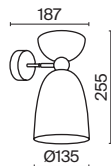

2 ■ **MOD113WL-01W**

💡 1 × E14 40 Вт
⚡ 7020, 7019
IP 20