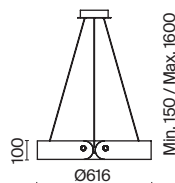

GR

1

2

3

1 ■ MOD309PL-L40GR4K 2 ■ MOD309PL-L30GR4K 3 ■ MOD309WL-L4GR4K

LED 40Вт 750лм
t° 4000K >80Ra 120°
IP 20

LED 30Вт 550лм
t° 4000K >80Ra 120°
IP 20

LED 4Вт 150лм
t° 4000K >80Ra 120°
IP 20