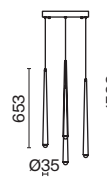

LED 30 Вт 2250 лм
t° 4000K >80Ra 120°
IP 20