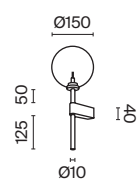

💡 1x G4 20 Вт
⚡ 7142, 7144
IP 20