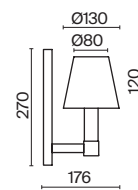

1 × E14 40Вт
V 7021, 7022
IP 20