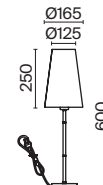

H001TL-01BS

1 × E14 40 Вт
V 7020, 7019
IP 20