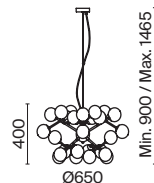

14 **MOD545PL-24G**
MOD545PL-24CH

💡 24 x G9 28 Bṡ
 ⚡ 7124, 7125
 IP 20

15 **MOD548PL-25G**
MOD548PL-25CH

💡 25 x G9 28 Bṡ
 ⚡ 7124, 7125
 IP 20

Bolla

Арматура – металл, оттенки – хром, латунь. Плафоны-сферы из выдувного стекла. Гальваническое покрытие плафонов в двух оттенках: янтарный и дымчатый цвет. Регулируемая высота подвесных светильников.