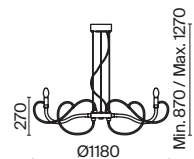

💡 7 × E14 40 Вт
 √ 7018, 7017
 IP 20

2 ■ **MOD051WL-02TR**

💡 2 × E14 40 Вт
 √ 7018, 7017
 IP 20

3 ■ **MOD051PL-09TR**

💡 9 × E14 40 Вт
 √ 7018, 7017
 IP 20

Mirage

Материал арматуры - металл, цвет - латунь. Декор - объемные прозрачные хрустальные элементы с чередующимся рисунком. LED источник света, цветовая температура - 3000K. Регулируемая длина тросов. Старт продаж - лето-осень 2023.