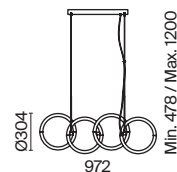

■ MOD165PL-L40B3K
■ MOD165PL-L40G3K

LED 40 Вт 2600 лм
t° 3000K >90Ra 180°
IP 20