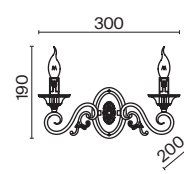

💡 2 × E14 60 Вт
⚡ 7018, 7017
IP 20