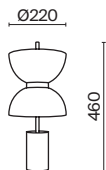

1. 1 ■ **MOD178TL-L11B3K**
   ■ **MOD178TL-L11GR3K**
   □ **MOD178TL-L11W3K**

LED 11Вт 500лм
t° 3000K >80Ra 240°
IP 20