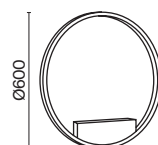

Rim

Материал арматуры – алюминий, оттенки – белый, черный, латунь. Актуальная форма окружности. Интегрированные LED-источники света. Положение колец подвесных моделей регулируется. Бра с источником света, направленным на стену – трендовая отраженная подсветка.

1 ☐ MOD058WL-L50W3K ☐ MOD058WL-L50B3K ☐ MOD058WL-L50BS3K	2 ☐ MOD058WL-L50W4K ☐ MOD058WL-L50B4K ☐ MOD058WL-L50BS4K	3 ☐ MOD058WL-L35W3K ☐ MOD058WL-L35B3K ☐ MOD058WL-L35BS3K	4 ☐ MOD058WL-L35W4K ☐ MOD058WL-L35B4K ☐ MOD058WL-L35BS4K

LED 51Вт 2400лм
t° 3000K >80Ra 120°
IP 20

LED 51Вт 2400лм
t° 4000K >80Ra 120°
IP 20

LED 37Вт 1800лм
t° 3000K >80Ra 120°
IP 20

LED 37Вт 1800лм
t° 4000K >80Ra 120°
IP 20