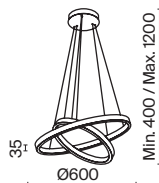

20 ☐ MOD058PL-L55W4K
☒ MOD058PL-L55B4K
☒ MOD058PL-L55BS4K

LED 61Вт 3500лм
t° 4000K >80Ra 120°
IP 20