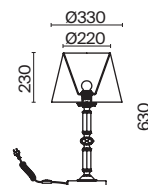

5 ■ MOD018FL-01CH

⚡ 6 × E14 40 Bt
 √ 7020, 7019
 IP 20

6 ■ MOD018TL-01CH

⚡ 1 × E14 40 Bt
 √ 7020, 7019
 IP 20

Vittoria

Арматура из металла, цвет – кремовый с золотом. Абажуры из кремового текстиля, нанесенного на ПВХ. Декор – просечной орнамент.