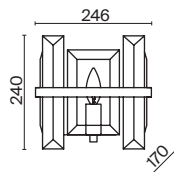

10 ■ MOD201WL-01N

⚡ 1 × E14 40 BТ
√ 7020, 7019
IP 20