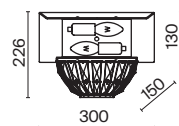

Хромированная металлическая арматура. Белый абажур из текстиля на ПВХ.
Декор – хрустальные элементы, собранные в купол.

CH

H021WL-02CH

1 H021WL-02CH

2 × E14 40 Вт

V 7137, 7136

IP 20

Recinto