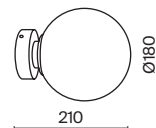

5 ■ **MOD321WL-01G2**

💡 1 × E14 40 Bṽ
⚡ 8460, 8461
IP 20