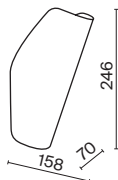

1 **MOD417WL-01B**
MOD417WL-01W
MOD417WL-01BS

2 **MOD417WL-01BS1**

3 **MOD417WL-02BS**

💡 2 × E14 25 Вт
IP 20

💡 2 × E14 25 Вт
IP 20

💡 2 × E14 25 Вт
IP 20