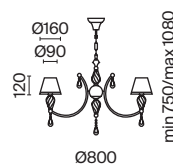

💡 6 × E14 40 Вт
 ⚡ 7020, 7019
 IP 20

3 ■ RC855-WL-01-R

💡 1 × E14 40 Вт
 ⚡ 7020, 7019
 IP 20

4 ■ ARM855-TL-01-R

💡 1 × E14 40 Вт
 ⚡ 7020, 7019
 IP 20

Olivia

Арматура из металла оттенка слоновой кости. Абажур – плиссированная органза, цвет – кремовый. Окантовка золотистой тесьмой. Оригинальные двойные рожки. Резной декор. Регулируемая высота подвесных светильников.