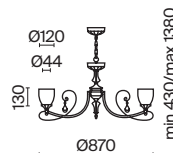

💡 7 × E14 60 Вт
⚡ 7017, 7018
IP 20