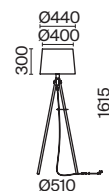

Calvin

Торшер на треноге. Материал основания – дерево и металл, цвета: черный, белый, бежевый. Абажур из хлопка в трех цветах: черный, белый, бежевый. Декоративные барашковые винты. Цоколь E27. Лампы в комплект не входят.

- 1 ■ Z177FL-01B
- Z177FL-01W
- Z177FL-01BR

1 × E27 60 Вт
IP 20