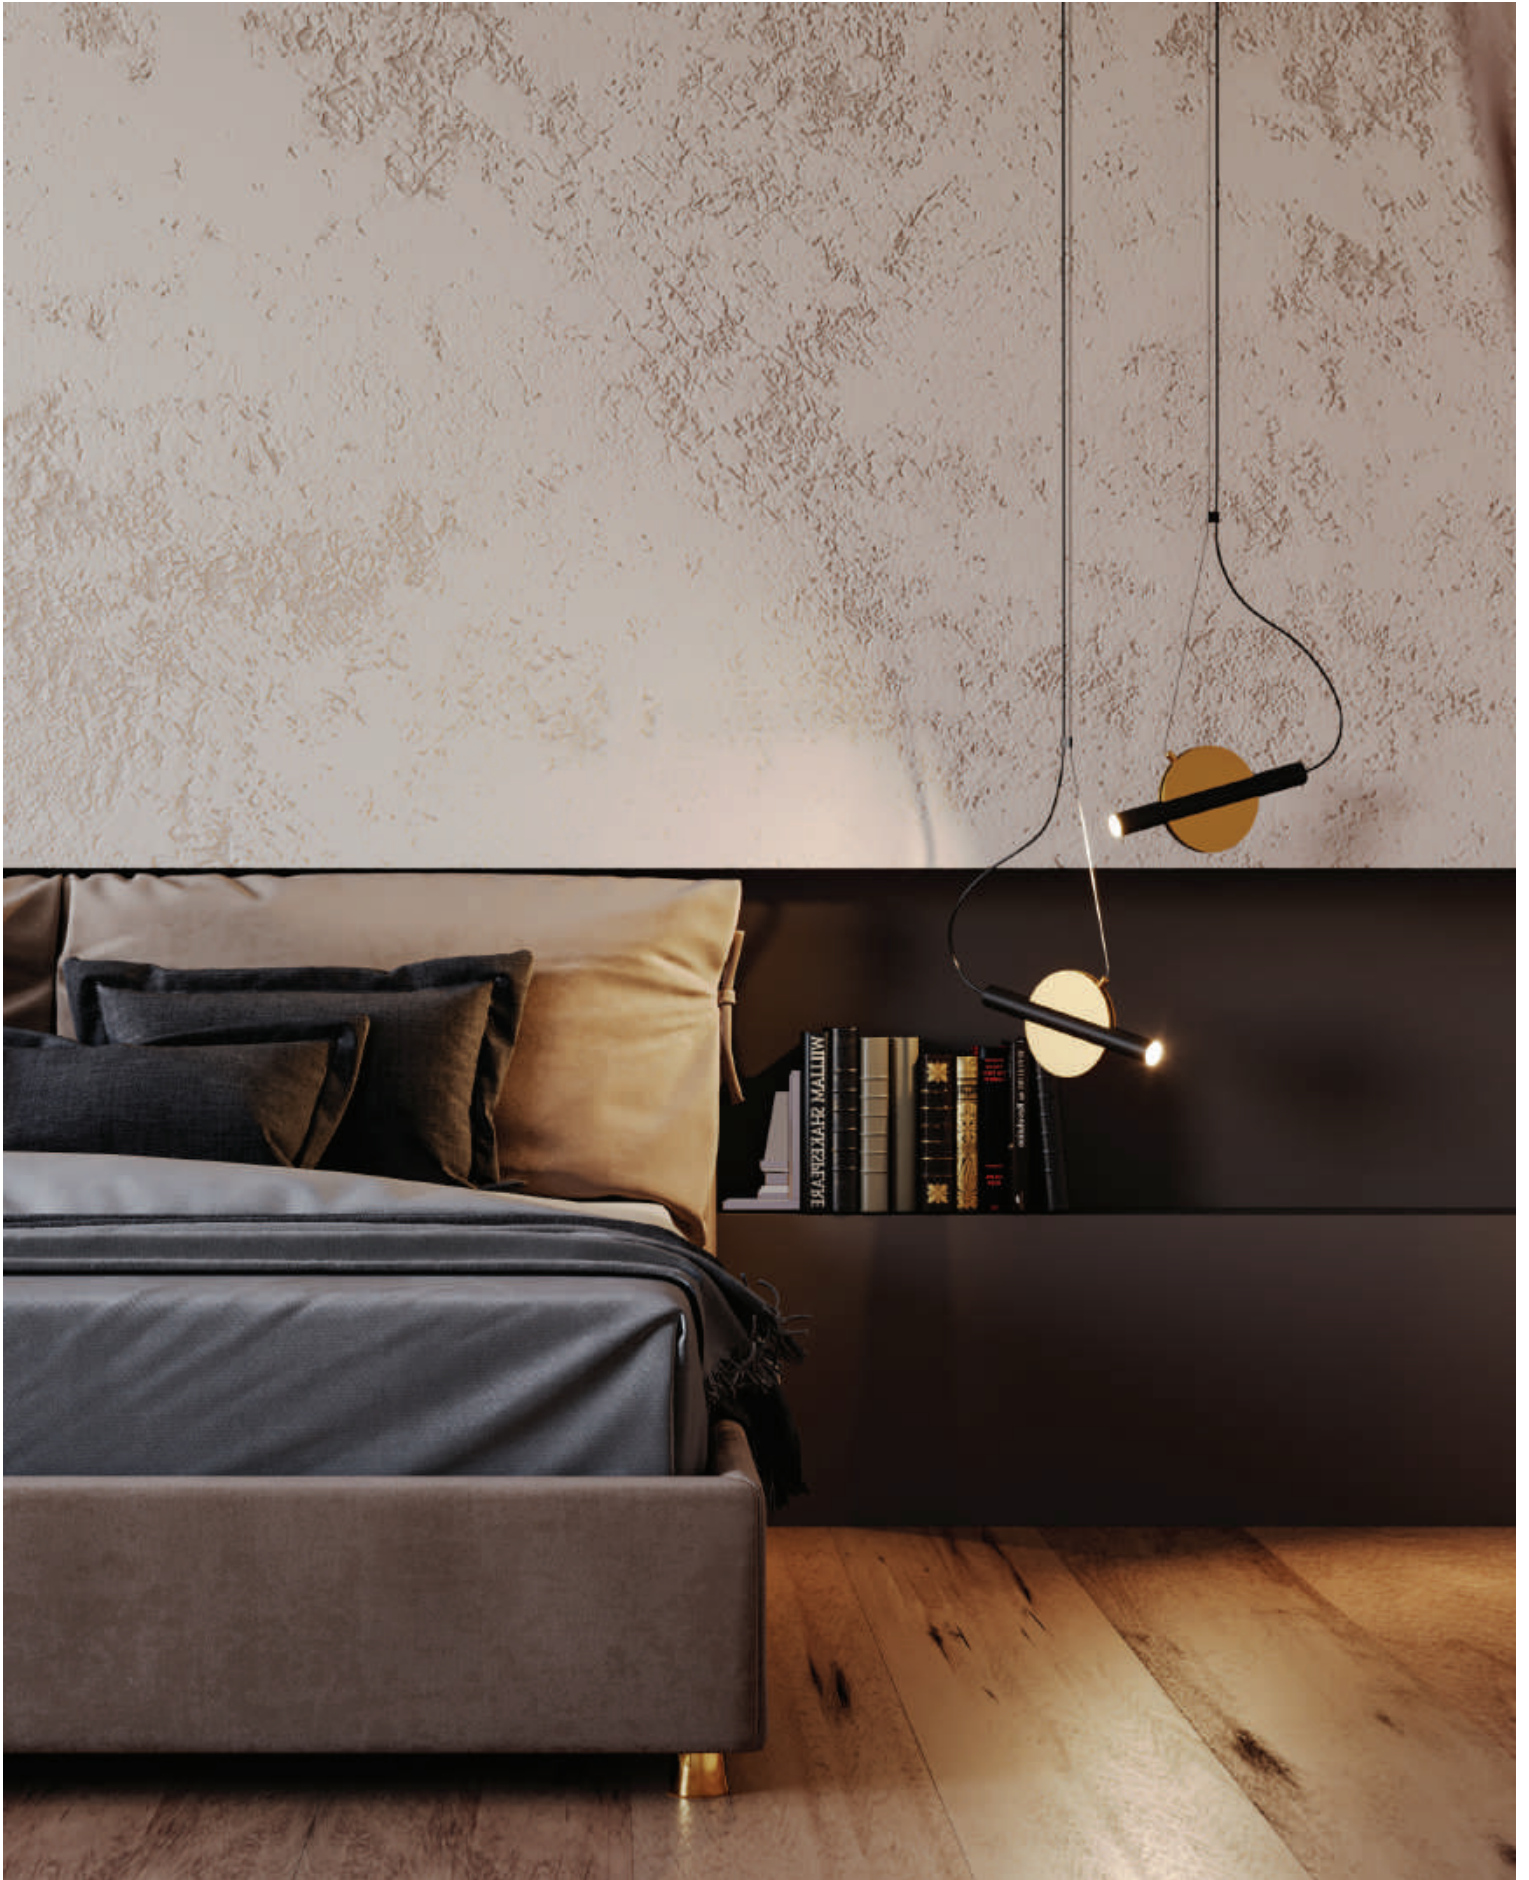

MOD150PL-L5BS3K