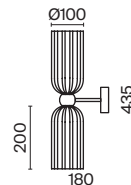

💡 1 × E14 40 Вт
 IP 20

MOD302WL-02CG

Telford

Арматура из металла в золотом цвете. Плафон из матового белого стекла. Декор плафона – решетка из стальной проволоки в тон арматуре. Регулируемая длина тросов.