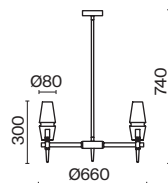

MG

1

2

3

1 ■ H002PL-08G

💡 8 × G9 28 Вт
 √ 7124, 7125
 IP 20

2 ■ H002PL-06G

💡 6 × G9 28 Вт
 √ 7124, 7125
 IP 20