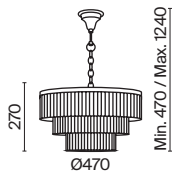

💡 9 x E14 40 Вт
⚡ 7020, 7019
IP 20

3 **MOD093WL-01BS**
 MOD093WL-01CH

💡 1 x E14 40 Вт
⚡ 7020, 7019
IP 20

4 **MOD093PL-04CH**
 MOD093PL-04BS

💡 4 x E14 40 Вт
⚡ 7020, 7019
IP 20

Empress

Арматура из металла в цвете хром. Декор – подвески из прозрачного хрусталя. Оригинальная прямоугольная форма. Регулируемая высота подвесных светильников.