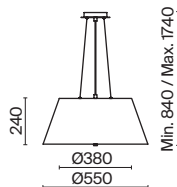

💡 3 x E27 60 Bt
⚡ 7024, 7023
IP 20

10 ☐ **MOD613TL-01W**
☐ **MOD613TL-01B**