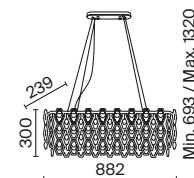

1 **MOD490PL-10G**

💡 10 × E14 40 Вт
√ 7020, 7019
IP 20