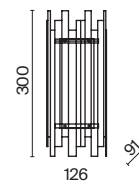

1 × E14 60 Вт
V 7090, 7091
IP 20