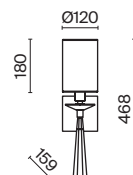

⚡ 1 × E14 60 BT
⚡ 7024, 7023
IP 20