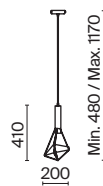

2 ■ T021-01-B

💡 1 × E27 60 Вт
√ 5526, 7046
IP 20