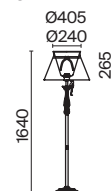

5 **ARM013-22-W**

1 × E27 40 B τ
7029, 7046
IP 20