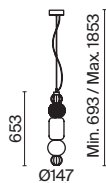

2 **P069PL-L35G3K**
P069PL-L35CH3K

LED 35Вт 1550лм
t° 3000K >80Ra 360°
IP 20