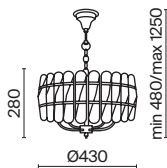

3

1 ■ MOD122PL-05BS

💡 5 × E14 40 Вт
√ 7018, 7017
IP 20

2 ■ MOD122PL-03BS