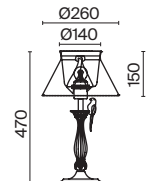

7 **ARM013-03-W**

💡 3 × E14 40 Bṡ
 ▼ 7020, 7019
 IP 20

8 **ARM013-33-W**

💡 3 × E14 40 Bṡ
 ▼ 7020, 7019
 IP 20

9 **ARM013-11-W**

💡 1 × E27 40 Bṡ
 ▼ 7029, 7046
 IP 20

Bouquet

Арматура из металла в сером цвете, имитация естественных потертостей. Белые абажуры из хлопка на ПВХ. Кружевная окантовка. Декоративные элементы: рама для фото у настольной лампы, фигурки птиц. Регулируемая высота подвесных светильников.