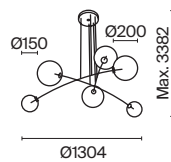

💡 6x G4 20 Вт
⚡ 7142, 7144
IP 20

2 ■ MOD172PL-01BS
■ MOD172PL-01B