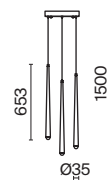

5 ■ **MOD132PL-L28BK1**

LED 19 Вт 1500 лм
t° 4000K >80Ra 120°
IP 20