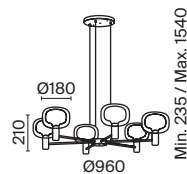

5

1 ■ MOD411PL-06G

6 × E14 60 Вт
V 7020, 7019
IP 20

2 ■ MOD411PL-08G