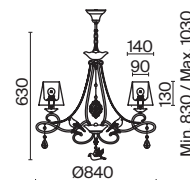

5 ☐

4 ☐ **ARM001-08-W**

⚡ 8 × E14 40 Bt
√ 7020, 7019
IP 20