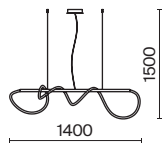

LED 30 Вт 1250 лм
t° 3000K >80Ra 260°
IP 20

5 ■ **MOD166PL-L20G3K**