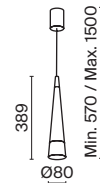

2

1 ■ **P090PL-L12CH3K**

LED 12Вт 600лм
t° 3000K >80Ra 120°
IP 20