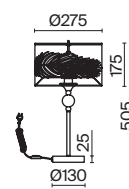

3 **H428-TL-01-WG**

1 x E14 40 Вт
 V 7022, 7021
 IP 20

Lea

Арматура из металла в жемчужно-белом цвете. Кремовый абажур из плиссированной органзы, окантовка золотистой тесьмой. Абажур заключен в металлический каркас. Флористический декор. Регулируемая высота подвесных светильников.