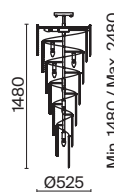

💡 12 × E14 40 BṪ
⚡ 7020, 7019
IP 20

5 ■ **RC002PL-12CH**