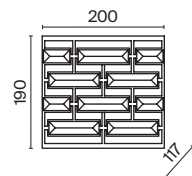

3 ■ **MOD067WL-01CH**

💡 2 × G9 40 Вт
⚡ 7019, 7020
IP 20