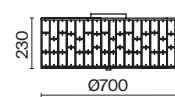

6 × E27 60 Вт
V 7029, 7046
IP 20