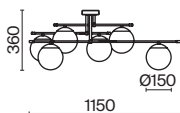

7 ■ **MOD048PL-09G**

💡 9 × E14 40 BṚ
 ⚡ 7020, 7019
 IP 20

8 ■ **MOD048PL-06G**

💡 6 × E14 40 BṚ
 ⚡ 7020, 7019
 IP 20

9 ■ **MOD048PL-02G**

💡 2 × E14 40 BṚ
 ⚡ 7020, 7019
 IP 20

Balance

Арматура из металла в двух оттенках: черный и золото. Плафоны из матового выдувного стекла крепятся к металлическим дугам. Регулируемая длина тросов.