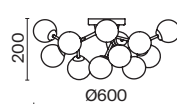

14 **MOD545PL-24G**
MOD545PL-24CH

💡 24 x G9 28 Bṡ
 ⚡ 7124, 7125
 IP 20

15 **MOD548PL-25G**
MOD548PL-25CH

💡 25 x G9 28 Bṡ
 ⚡ 7124, 7125
 IP 20

Bolla

Арматура – металл, оттенки – хром, латунь. Плафоны-сферы из выдувного стекла. Гальваническое покрытие плафонов в двух оттенках: янтарный и дымчатый цвет. Регулируемая высота подвесных светильников.