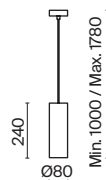

1

2

1 **P011PL-01G**
P011PL-01CH

💡 1 × E14 40 Вт
 ⚡ 7020, 7019
 IP 20

2 **P011WL-02G**
P011WL-02CH
P011WL-02C

💡 2 × E14 40 Вт
 ⚡ 7020, 7019
 IP 20

Roca

Металлическая арматура белого цвета. Плафоны из выдувного стекла в трех оттенках: матовый белый, матовое серебро, шампань. Кабель подвесов декорирован текстильной оплеткой. Светодиодные источники света с температурой 3000K. Регулируемая высота подвесных светильников.