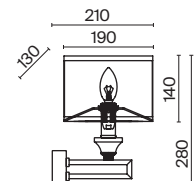

1 × E14 40 Вт
V 7020, 7019
IP 20