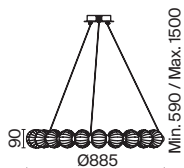

CH

1

2

3

4

1 ■ **MOD555PL-L30CH4K** 2 ■ **MOD555PL-L26CH4K** 3 ■ **MOD555PL-L23CH4K** 4 ■ **MOD555WL-L4CH4K**

LED 30Вт 850лм
t° 4000K >80Ra 120°
IP 20

LED 26Вт 800лм
t° 4000K >80Ra 120°
IP 20