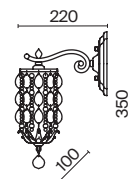

3 ■ **DIA107-WL-01-R**

💡 1 × E14 60 Вт
⚡ 7020, 7019
IP 20