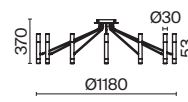

💡 24 × G9 25 Вт
⚡ 7039, 7038
IP 20

4 ■ **MOD070FL-02B**