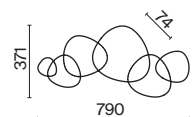

Jack-stone

Арматура из нержавеющей стали в двух оттенках: никель и золото. Трендовая комбинация матового и глянцевого металла. Светодиодный источник света с температурой 3000К.

1 **MOD314WL-L8G3K**
MOD314WL-L8N3K

LED 8 Вт 350 лм
t° 3000K >90Ra 120°
IP 20

2 **MOD314WL-L13G3K**
MOD314WL-L13N3K

LED 13 Вт 550 лм
t° 3000K >90Ra 120°
IP 20