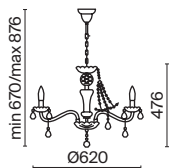

⚡ 8 × E14 60 Вт
 ⚡ 7018, 7017
 IP 20

3 **DIA019-10-G**

⚡ 10 × E14 60 Вт
 ⚡ 7018, 7017
 IP 20

4 **DIA019-01-G**

⚡ 1 × E14 60 Вт
 ⚡ 7018, 7017
 IP

Bella

Арматура из металла, гальванизация в цвет золота. Рельефный узор с белой патиной. Декор – кристаллы разных размеров и огранки. Традиционный силуэт античной чаши. Регулируемая высота подвесного светильника.