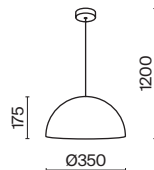

- **1** ■ MOD168PL-01B
- MOD168PL-01BG
- MOD168PL-01W
- MOD168PL-01GR

- **2** ■ MOD167PL-01B
- MOD167PL-01BG
- MOD167PL-01W
- MOD167PL-01GR

1x E27 18 Вт
IP 20

1x E27 18 Вт
IP 20