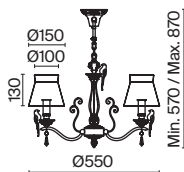

7 **ARM013-03-W**

💡 3 × E14 40 Bṡ
 ▼ 7020, 7019
 IP 20

8 **ARM013-33-W**

💡 3 × E14 40 Bṡ
 ▼ 7020, 7019
 IP 20

9 **ARM013-11-W**

💡 1 × E27 40 Bṡ
 ▼ 7029, 7046
 IP 20

Bouquet

Арматура из металла в сером цвете, имитация естественных потертостей. Белые абажуры из хлопка на ПВХ. Кружевная окантовка. Декоративные элементы: рама для фото у настольной лампы, фигурки птиц. Регулируемая высота подвесных светильников.