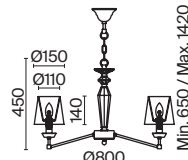

8 × E14 40 Вт
V 7020, 7019
IP 20

3 **MOD064PL-06N**