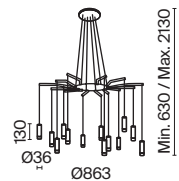

- 1 **MOD035PL-12W**
- **MOD035PL-12B**

💡 12 x G9 6 Вт
⚡ 7124, 7125
IP 20