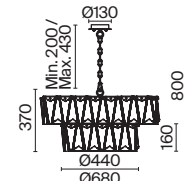

8 **MOD043PL-12G**
MOD043PL-12CH

💡 12 × E14 40 Bt
⚡ 7020, 7019
IP 20