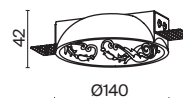

3 ☐ **DL278-1-01-W**

1 × GU10 35 Вт
IP 20