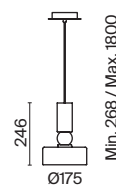

3 ■ **MOD030PL-06GR**

💡 6 × E14 40 Вт
 ⚡ 7022, 7021
 IP 20

Cloches

Арматура из металла, оттенок – латунь. Металлические плафоны в белом и сером цвете. Оригинальная форма колокольчика. Поворотный механизм в плафонах для направленной подсветки. Регулируемая высота подвесных светильников.