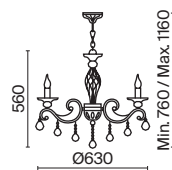

💡 6 × E14 60 Вт
 √ 7018, 7017
 IP 20

3 ■ RC247-PL-08-R

💡 8 × E14 60 Вт
 √ 7018, 7017
 IP 20

4 ■ RC247-WL-02-R

💡 2 × E14 60 Вт
 √ 7018, 7017
 IP 20

Palace

Арматура из металла, цвет – античное золото. Декор металлических элементов – инкрустированный цветочный орнамент. Многоярусные хрустальные подвески скрывают лампы. Часть моделей имеет открытые источники света в виде свечей.