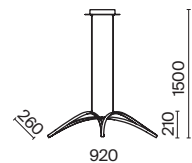

- 1 ■ MOD156PL-L52B4K
- MOD156PL-L52G4K

LED 42 Вт 2800 лм
t° 4000K >85Ra 120°
IP 20