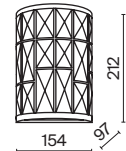

5 ■ MOD184-WL-02CH

⚡ 2 × G9 40 BT
√ 7029, 7046
IP 20

6 ■ MOD184-WL-01CH

⚡ 1 × G9 40 BT
√ 7029, 7046
IP 20