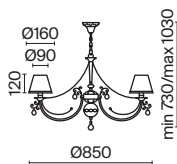

4 ■

1 ■ RC093-PL-08-R

⚡ 8 × E14 40 Вт
⚡ 7020, 7019
IP 20

2 ■ RC093-WL-01-R