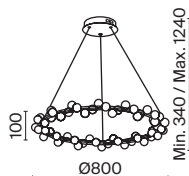

4

1 ■ **MOD081PL-L60G3K**

LED 65Вт 5000лм
t° 3000K >80Ra 360°
IP 20