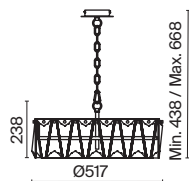

8

5 **MOD043PL-06G**
MOD043PL-06CH

💡 6 × E14 60 Bt
⚡ 7020, 7019
IP 20