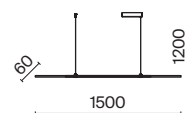

Halo

Материал арматуры – алюминий. Цвета – черный, латунь. Трендовая геометрия в дизайне. LED-источник света с цветовой температурой 4000K. Высота подвесных светильников регулируется.

B BS

NEW LED IP20

1 ■ ■

1 ■ MOD005PL-L36BK
■ MOD005PL-L36BSK

LED 48 Вт 2200 лм
t° 4000K >80 Ra 120°
IP 20