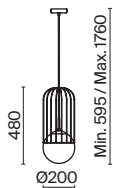

💡 1 × E27 40 Вт
⚡ 7029, 7046
IP 20