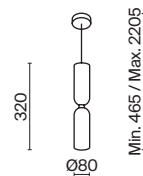

5 ■ MOD177TL-01B
 □ MOD177TL-01W

💡 1x E14 40 Bṽ
 IP 20

💡 1x E14 40 Bṽ
 IP 20

Kyoto

Материал арматуры – металл, цвет – черный, золото, белый. Мраморное основание в черном, сером, белом цветах. Плафоны из белого стекла. Дизайн светильника вдохновлен архитектурой одноименной древней японской столицы – Киото. LED источник света, цветовая температура - 3000K. Старт продаж - лето-осень 2023.