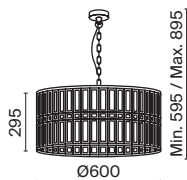

6

1 **MOD094PL-08G**
MOD094PL-08CH

8 × E14 60 Вт
7022, 7021
IP 20