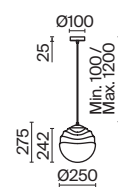

2 **P074PL-01BS**
P074PL-01N

💡 1 × E14 40 Вт
⚡ 7136, 7136
IP 20