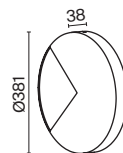

LED 10 Вт 1100лм
t° 3000K >80Ra 120°
IP 20