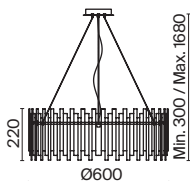

1 ■ MOD135PL-08BS

8 × E27 60 Вт
V 7046, 7029
IP 20

2 ■ MOD136PL-06BS