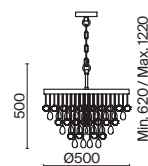

3 **MOD091PL-05G**
MOD091PL-05CH

5 × E14 40 Вт
7018, 7017
IP 20