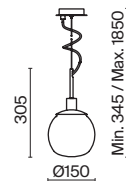

7 **MOD221-PL-01-G**
MOD221-PL-01-N

💡 1 × E14 40 BṪ
⚡ 7020, 7019
IP 20