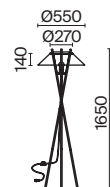

1 ■ MOD006FL-01B

💡 1 × E27 40 Вт

✓ 7024, 7023

IP 20