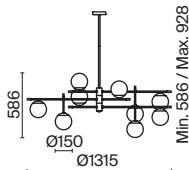

7 ■ **MOD048PL-09G**

💡 9 × E14 40 BṚ
 ⚡ 7020, 7019
 IP 20

8 ■ **MOD048PL-06G**

💡 6 × E14 40 BṚ
 ⚡ 7020, 7019
 IP 20

9 ■ **MOD048PL-02G**

💡 2 × E14 40 BṚ
 ⚡ 7020, 7019
 IP 20

Balance

Арматура из металла в двух оттенках: черный и золото. Плафоны из матового выдувного стекла крепятся к металлическим дугам. Регулируемая длина тросов.