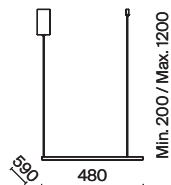

3 **MOD072PL-L28BS3K**
MOD072PL-L28BS3K

LED 24 Вт 1500 лм
t° 3000K >80Ra 120°
IP 20