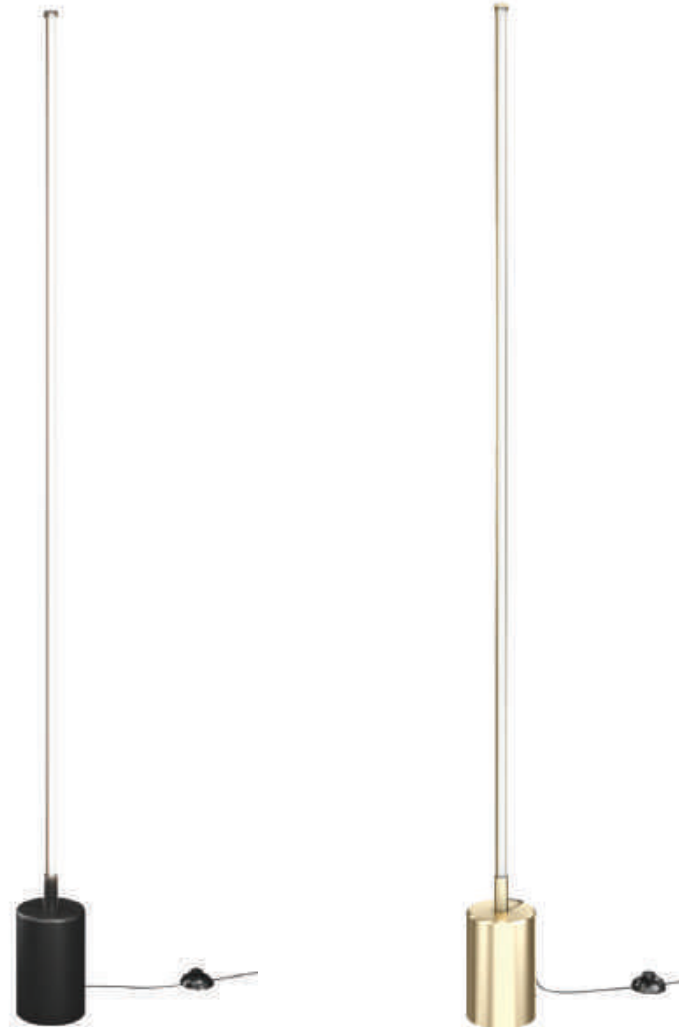

Flow

Материал арматуры - металл. Цвета – матовый черный, латунь. Управление через приложение Maytoni Home или push-кнопку. Функция диммирования и регулировка цветовой температуры (3000K-6000K). LED-источник света.

B BS

NEW LED IP20 SMART TUYA

1 ■ ■

1 ■ MOD147FL-L20BK1
■ MOD147FL-L20BSK1

LED 25 Вт 2600 лм
t° 3000-6000K >80Ra 120°
IP 20 TUYA SMART