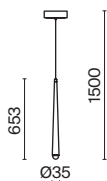

1 ■ MOD132PL-L36BSK

LED 9 Вт 700 лм
t° 4000K >80Ra 120°
IP 20

2 ■ MOD132PL-L36BSK1