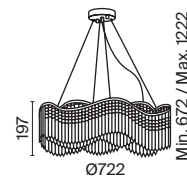

1 **DIA201PL-10G**

6 × E14 40 Вт
V 7020, 7019
IP 20

2 **DIA201PL-06G1**