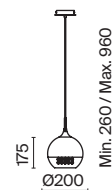

3 **P140-PL-170-5-G**
P140-PL-170-5-N

5 x E27 60 Вт
V 7024, 7023
IP 20