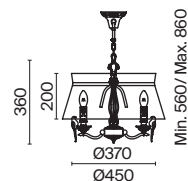

7 **ARM013-03-W**

💡 3 × E14 40 Bṡ
 ▼ 7020, 7019
 IP 20

8 **ARM013-33-W**

💡 3 × E14 40 Bṡ
 ▼ 7020, 7019
 IP 20

9 **ARM013-11-W**

💡 1 × E27 40 Bṡ
 ▼ 7029, 7046
 IP 20

Bouquet

Арматура из металла в сером цвете, имитация естественных потертостей. Белые абажуры из хлопка на ПВХ. Кружевная окантовка. Декоративные элементы: рама для фото у настольной лампы, фигурки птиц. Регулируемая высота подвесных светильников.