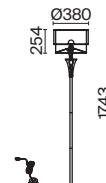

1 × E27 100 Вт
V 7029, 7046
IP 20