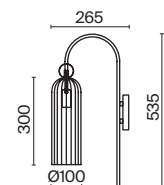

💡 1 × E14 40 Вт
 IP 20

MOD302WL-02CG

Telford

Арматура из металла в золотом цвете. Плафон из матового белого стекла. Декор плафона – решетка из стальной проволоки в тон арматуре. Регулируемая длина тросов.