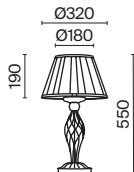

💡 1 × E14 40 BТ
⚡ 7020, 7019
IP 20

7 ☐ **ARM247-01-G**