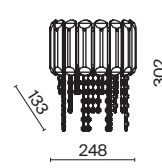

2 × E14 40 Вт
7020, 7019
IP 20