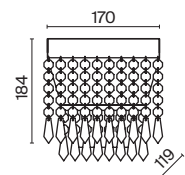

2 **DIA890-WL-01-G**

💡 1 × E27 60 Вт
⚡ 7029, 7046
IP 20