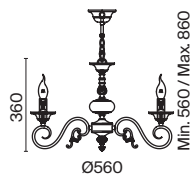

💡 5 × E14 60 Вт
⚡ 7018, 7017
IP 20

3 ■ **ARM337-02-R**