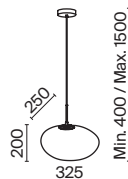

1 ☐ MOD004WL-L5W3K ☐ MOD004WL-L5CE3K ☐ MOD004WL-L5S3K	2 ☐ MOD004PL-L5W3K ☐ MOD004PL-L5CE3K ☐ MOD004PL-L5S3K	3 ☐ MOD004WL-L5W3K1 ☐ MOD004WL-L5CE3K1 ☐ MOD004WL-L5S3K1

LED 5Вт 550лм
t° 3000K >80Ra 180°
IP 20

LED 5Вт 550лм
t° 3000K >80Ra 180°
IP 20

LED 5Вт 550лм
t° 3000K >80Ra 180°
IP 20