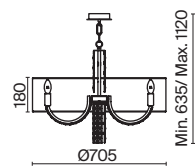

5 **DIA008FL-01CH**

⚡ 1 × E27 60 BT
 ⚡ 7023 7024
 IP 20

6 **DIA008PL-06CH**

⚡ 6 × E14 40 BT
 ⚡ 7018, 7017
 IP 20

7 **DIA008PL-08CH**

⚡ 8 × E14 40 BT
 ⚡ 7018, 7017
 IP 20

Comfort

Торшер на треноге. Арматура – металл в цвете никель. Абажур из текстиля, нанесенного на ПВХ, цвет – серый. Основание дополняет металлический столик.