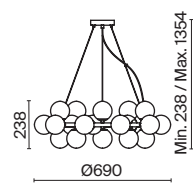

14 **MOD545PL-24G**
MOD545PL-24CH

💡 24 x G9 28 Bṡ
 ⚡ 7124, 7125
 IP 20

15 **MOD548PL-25G**
MOD548PL-25CH

💡 25 x G9 28 Bṡ
 ⚡ 7124, 7125
 IP 20

Bolla

Арматура – металл, оттенки – хром, латунь. Плафоны-сферы из выдувного стекла. Гальваническое покрытие плафонов в двух оттенках: янтарный и дымчатый цвет. Регулируемая высота подвесных светильников.