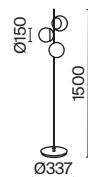

5

1 **MOD048FL-03G**

3 × E14 40 Вт
V 7020, 7019
IP 20

2 **MOD050WL-02G**