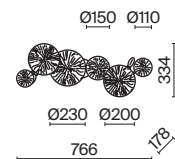

Lovetann

Серия Lovetann. Арматура из металла, цвет – матовая латунь. Декор – ажурные диски в тон арматуре. Эффектный световой рисунок. Трендовые флористические мотивы в дизайне. Светильники серии легко комбинировать, создавая композиции. Источник света – лампа с цоколем E14. Старт продаж - лето-осень 2023. Лампы в комплект не входят.

G

1

2

1 **MOD082WL-01G**

1x E14 40 Вт
IP 20

2 **MOD082WL-04G**

4x E14 40 Вт
IP 20