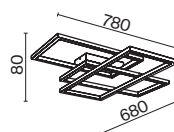

MOD015CL-L80W4K

- 1 MOD015CL-L80W
- 2 MOD015CL-L80W4K
- MOD015CL-L80B
- MOD015CL-L80B4K

LED 80 Вт 4100 лм
 t° 3000K >80Ra 120°
 IP 20

LED 80 Вт 4100 лм
 t° 4000K >80Ra 120°
 IP 20

Cosmos

Арматура – алюминий, цвет – матовый белый. Источник света – SMD-светодиоды.
Большой диаметр: 600 мм и 780 мм. Трендовая форма окружности. Регулируемая
высота подвесных светильников.