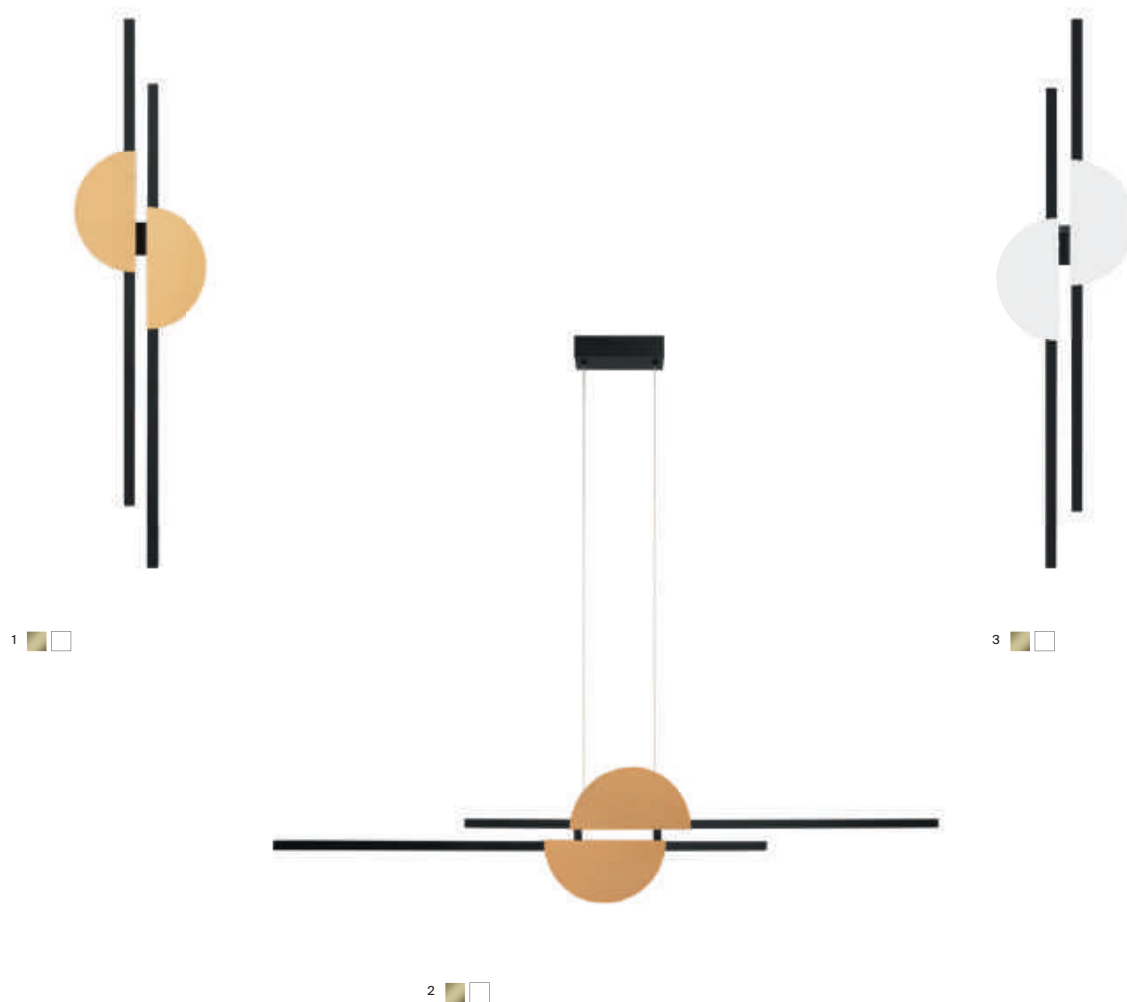

Skyline

Материал арматуры - металл, цвет - черный. Два цветовых решения для декоративных элементов: черный + латунь, черный + белый. Ассиметричная композиция создает эффект морского заката в дизайне. Регулируемая высота подвесов. Бра можно использовать как вертикально, так и горизонтально. LED источник света, цветовая температура - 4000K. Старт продаж - лето-осень 2023.

BS W

NEW LED IP20

1 **MOD179WL-L22BS4K**
MOD179WL-L22W4K

LED 22Вт 750лм
t° 4000K >80Ra 120°
IP 20

2 **MOD179PL-L26BS4K**
MOD179PL-L26W4K

LED 26Вт 900лм
t° 4000K >80Ra 120°
IP 20

3 **MOD179WL-L22BS4K1**
MOD179WL-L22W4K1

LED 22Вт 750лм
t° 4000K >80Ra 120°
IP 20