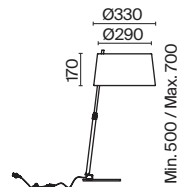

💡 1 x E27 60 Bt
⚡ 7024, 7023
IP 20

11 ☐ **MOD613FL-01W**
☐ **MOD613FL-01B**