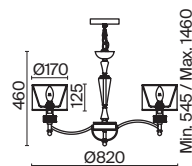

5

1 **MOD014CL-08N**

8 x E14 40 Вт
V 7020, 7019
IP 20

2 **MOD014WL-01N**