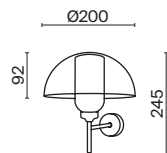

💡 1x E14 40 Вт
IP 20

3 ■ **MOD177FL-01B**