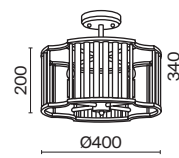

4 ■ MOD087CL-04G

4 × E14 40 Вт
√ 7018, 7017
IP 20