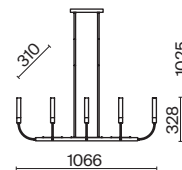

2 ■

1 ■ **MOD423CL-08C**

💡 8 × G9 25 Вт
√ 7124, 7125
IP 20

2 ■ **MOD423WL-02C**