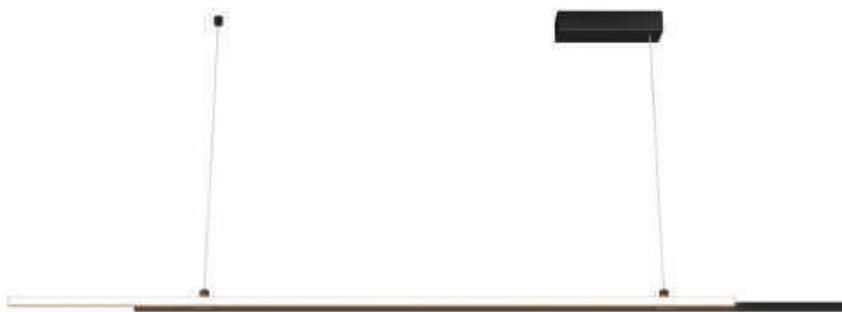

Halo

Материал арматуры – алюминий. Цвета – черный, латунь. Трендовая геометрия в дизайне. LED-источник света с цветовой температурой 4000K. Высота подвесных светильников регулируется.

B BS

NEW LED IP20

1 ■ ■

1 ■ MOD005PL-L36BK
■ MOD005PL-L36BSK

LED 48 Вт 2200 лм
t° 4000K >80 Ra 120°
IP 20