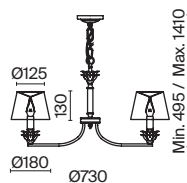

3

1 ■ H003PL-06MG

⦿ 6 × E14 40 Вт
▼ 7022, 7021
IP 20

2 ■ H003WL-01MG