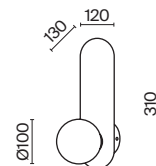

- 1 ■ MOD419WL-01B
- MOD419WL-01G

1x G9 28 Вт
V 7124, 7125
IP 20