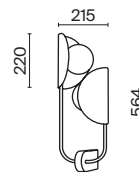

💡 2x G9 25 Вт
⚡ 7124, 7125
IP 20

3 ■ MOD164WL-02BS1