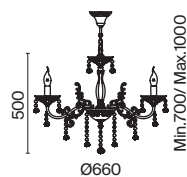

2 ☐ **ARM386-06-W**

💡 6 × E14 60 Вт
√ 7018, 7017
IP 20