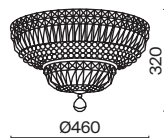

12 × E14 60 Вт
V 7020, 7019
IP 20

3 **DIA100-CL-03-G**