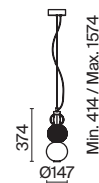

Collar

MOD301TL-L18CH3K

- 4  **MOD301TL-L18G3K**
 **MOD301TL-L18CH3K**

LED 6 Вт 550 лм
t° 3000K >80Ra 360°
IP 20

Amulet

Арматура из металла, цвет – хром. Акцентный декор в виде рельефных сфер из литого стекла. Источник света – светодиодная лента – скрыта под акриловым рассеивателем. Регулируемая высота подвесных светильников.