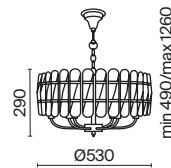

💡 6 × E14 40 Вт
√ 7018, 7017
IP 20