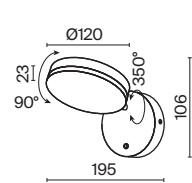

LED 6Вт 450лм
t° 3000K >80Ra 120°
IP 20