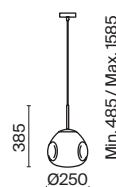

1

2

3

- 1 **P013PL-01G**
P013PL-01C
P013PL-01CH

💡 1 × E27 60 Вт
 ⚡ 7139, 7138
 IP 20

- 2 **P014PL-01G**
P014PL-01C
P014PL-01CH

💡 1 × E27 60 Вт
 ⚡ 7139, 7138
 IP 20

- 3 **MOD306WL-01G**
MOD306WL-01C
MOD306WL-01CH