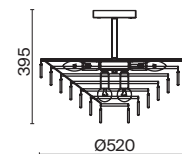

💡 11 × E14 40 Вт
√ 7020, 7019
IP 20

3 ■ MOD130WL-02G