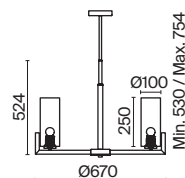

💡 8 × E27 40 Вт
 ⚡ 7029, 7046
 IP 20

3 ■ **MOD089PL-06BS**

💡 6 × E27 40 Вт
 ⚡ 7029, 7046
 IP 20

4 ■ **MOD089WL-01BS**

💡 1 × E27 40 Вт
 ⚡ 7029, 7046
 IP 20

Lita

Арматура из металла оттенка матового золота. Плафоны – прозрачное выдувное стекло. Оригинальная вытянутая форма плафонов. Регулируемая высота подвесных светильников.