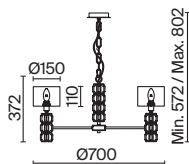

1 **DIA008PL-05CH**

5 × E14 40 Вт
V 7022, 7021
IP 20

2 **DIA008PL-07CH**