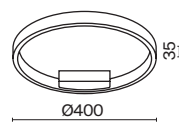

13 ☐ MOD058CL-L25W3K
☐ MOD058CL-L25B3K
☐ MOD058CL-L25BS3K

LED 25Вт 1200лм
t° 3000K >80Ra 120°
IP 20