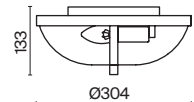

3 **C046CL-03N**
 C046CL-03G

💡 3 × E14 40 Вт
⚡ 7020, 7019
IP 20