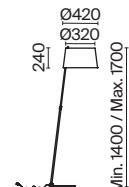

💡 1 x E27 60 Bt
⚡ 7024, 7023
IP 20