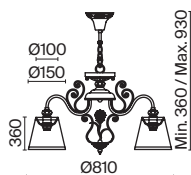

1 ■ ARM420-08-R

💡 8 × E14 40 Вт
⚡ 7020, 7019
IP 20