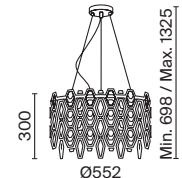

2 **MOD490PL-09G**

💡 9 × E14 40 Вт
√ 7020, 7019
IP 20