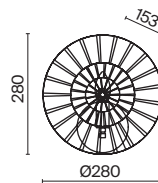

💡 8 × E14 40 Вт
 ⚡ 7020, 7019
 IP 20

3 ■ **MOD007WL-01G**

💡 1 × E14 40 Вт
 ⚡ 7020, 7019
 IP 20

4 ■ **MOD007PL-08G1**

💡 8 × E14 40 Вт
 ⚡ 7020, 7019
 IP 20

Carcass

Металлическая арматура сочетает два цвета: хром и золото. Плафоны из белого выдувного стекла. Каждый световой элемент заключен в металлический каркас. Регулируемая длина тросов. Цоколь G9.