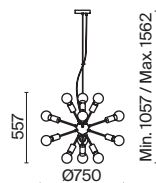

1 ■ T546PL-12B

💡 12 × E27 7Вт

⚡ 7084

IP 20