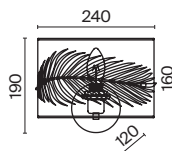

3 **H428-TL-01-WG**

1 x E14 40 Вт
 V 7022, 7021
 IP 20

Lea

Арматура из металла в жемчужно-белом цвете. Кремовый абажур из плиссированной органзы, окантовка золотистой тесьмой. Абажур заключен в металлический каркас. Флористический декор. Регулируемая высота подвесных светильников.