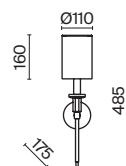

2

1 **MOD148WL-01CH**

1 x E14 40 Вт
IP 20