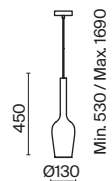

1. 1 ☐ P007-PL-01-W
   ☒ P007-PL-01-N

1 x E14 40 Вт

7020, 7019

IP 20