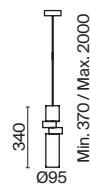

MOD303PL-01CFL2

1 MOD303PL-01CFL3

1 × GU10 40 Вт
 V 7057, 7056
 IP 20

2 MOD303PL-01CFL2

1 × GU10 40 Вт
 V 7057, 7056
 IP 20

Mollis

Арматура и плафоны из металла, цвет – черный. Оригинальная форма плафона с плавным контуром. Источники света скрыты под акриловым рассеивателем. Регулируемая длина тросов.