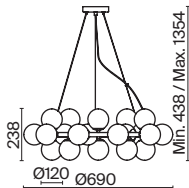

7 ■ ■ ■ ■ ■

1. 4 ■ MOD547PL-25B
   ■ MOD547PL-25G
   ■ MOD547PL-25BS
   ■ MOD547PL-25CH

💡 25 x G9 28 BT
▼ 7124, 7125
IP 20