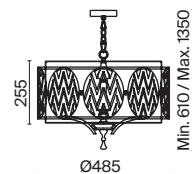

2

1 ■ H425-PL-05-G

💡 5 × E14 40 Вт
⚡ 7022, 7021
IP 20

2 ■ H425-WL-01-G