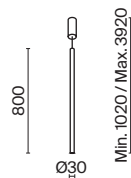

LED 6Вт 600лм
t° 4000K >80Ra 24°
IP 20