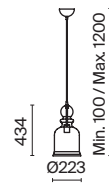

1 × E27 60 Вт
V 7029, 7046
IP 20

3 ■ P003PL-01BZ