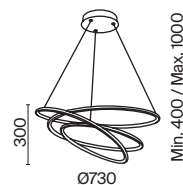

2 ☐ ☒

1 ☐ **MOD100PL-L88W**
☒ **MOD100PL-L88BS**

LED 88 Вт 6900 лм
t° 4000K >80 Ra 120°
IP 20