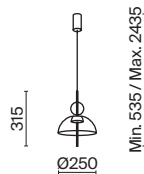

4 ■ MOD185PL-L6B3K4
■ MOD185PL-L11B3K1

LED 11Вт 200лм
t° 3000K >80Ra 120°
IP 20