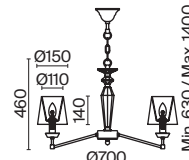

6 × E14 40 Вт
V 7020, 7019
IP 20