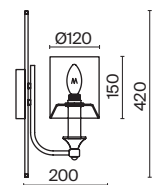

💡 1 × E14 40 Вт
√ 7020, 7019
IP 20