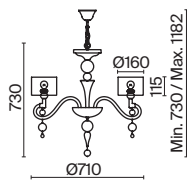

6 x E14 40 Вт
V 7022, 7021
IP 20

3 **MOD603-11-N**