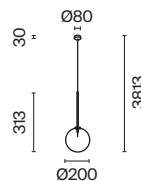

💡 1x G4 20 Вт
⚡ 7142, 7144
IP 20

3 ■ MOD172WL-01BS
■ MOD172WL-01B