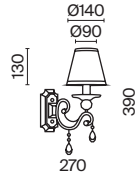

💡 1 × E14 40 BТ
⚡ 7020, 7019
IP 20

8 ☐ **ARM247-11-G**