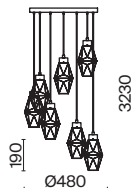

5 ■ MOD325PL-07G

7 × G9 28 B_T
V 7124, 7125
IP 20