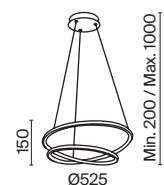

2 ☐ **MOD100PL-L47W**
☒ **MOD100PL-L47BS**

LED 47 Вт 3000 лм
t° 4000K >80 Ra 120°
IP 20