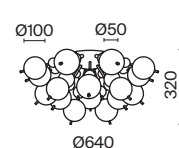

3 **MOD133CL-04BS**
MOD133CL-04CH

💡 4 × E27 60 Вт
⚡ 7088, 7089
IP 20