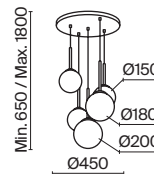

15

16

11 **MOD321PL-05W1**

💡 5 × E27 40W
 ⚡ 8460, 8461
 IP 20

12 **MOD321PL-05G**

💡 5 × E14 40W
 ⚡ 8460, 8461
 IP 20

13 **MOD321PL-03G**

💡 3 × E14 40W
 ⚡ 8460, 8461
 IP 20