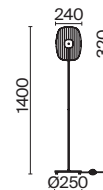

LED 60Вт 500лм
t° 3000K >80Ra 360°
IP 20