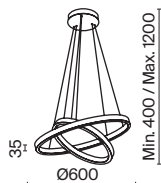

19 ☐ MOD058PL-L55W3K
☒ MOD058PL-L55B3K
☒ MOD058PL-L55BS3K

LED 61Вт 3500лм
t° 3000K >80Ra 120°
IP 20