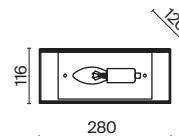

2 **MOD096WL-01G**
MOD096WL-01CH

💡 1 × E14 40 Вт
⚡ 7022, 7021
IP 20