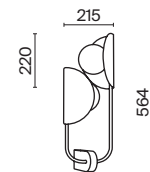

💡 2x G9 25 Вт
⚡ 7124, 7125
IP 20