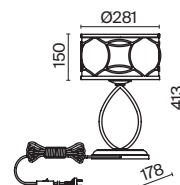

H310-11-G

1 ■ H310-11-G

💡 1 × E27 60 Вт

✓ 7023, 7024

IP 20