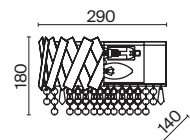

Krone

Металлическая арматура в золотом цвете. Асимметричный хрустальный декор. Трендовая форма окружности. LED-источник света с температурой 4000К. Высокий индекс цветопередачи 90Ra. Регулируемая длина тросов.