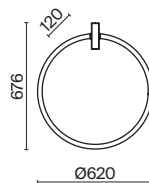

Anillo

Арматура из металла в двух оттенках: хром и золото. Светодиодная лента заключена в акриловый рассеиватель. Цветовая температура 3000К. Отражающая поверхность в точке крепления рассеивателя создает эффект световой петли. Регулируемая высота подвесных светильников.

1

1 **MOD315CL-L25G3K**
MOD315CL-L25CH3K

2 **MOD315PL-L20G3K**
MOD315PL-L20CH3K

LED 25 Вт 1300/1400 лм
t° 3000K >80 Ra 120°
IP 20

LED 20 Вт 750 лм
t° 3000K >80 Ra 120°
IP 20