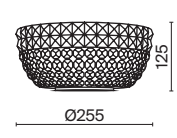

2 × E14 60 Вт
V 7020, 7019
IP 20