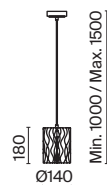

1 ■ MOD042PL-01BS

💡 1 × E14 40 Вт

⚡ 7020, 7019

IP 20