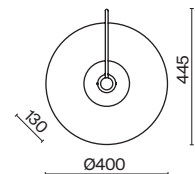

CH B

IP20  

1 

1  **MOD305WL-01CH**
 **MOD305WL-01B**

1 × G9 40 Вт
 V 7039, 7038
 IP 20

MOD305WL-01B

Muse

Металлическое основание - дополнено скульптурным литым стеклом в трех оттенках: прозрачном, сером и дымчатом. Цвет арматуры: хром, золото. Хлопковый абажур белого цвета. Цоколь E27. Лампы в комплект не входят.