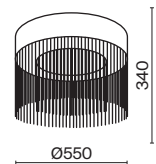

LED 36Вт 1300лм
t° 3000K >90Ra 120°
IP 20