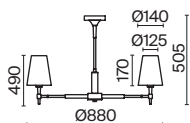

H001CL-07BS

7 × E14 40 Вт
V 7020, 7019
IP 20