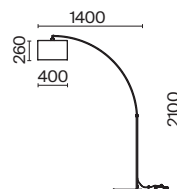

💡 1 × E27 40 Вт

✓ 7024, 7023

IP 20

Talento

Арматура из металла, цвет – хром. Абажуры из текстиля, нанесенного на ПВХ. Цвет – белый. Декор – массивные кристаллы сложной огранки. Высота подвесных светильников регулируется.