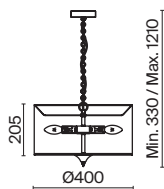

1 **H428-PL-03-WG**

3 x E14 40 Вт
V 7022, 7021
IP 20