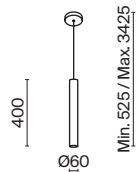

- **MOD161PL-01G1**
- **MOD161PL-01W1**
- **MOD161PL-01BS1**
- **MOD161PL-01CM1**
- **MOD161PL-01B1**

1x GU10 6 Bt
IP 20