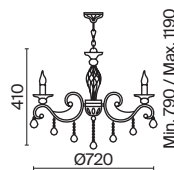

💡 6 × E14 60 Вт
 √ 7018, 7017
 IP 20

3 ■ RC247-PL-08-R

💡 8 × E14 60 Вт
 √ 7018, 7017
 IP 20

4 ■ RC247-WL-02-R

💡 2 × E14 60 Вт
 √ 7018, 7017
 IP 20

Palace

Арматура из металла, цвет – античное золото. Декор металлических элементов – инкрустированный цветочный орнамент. Многоярусные хрустальные подвески скрывают лампы. Часть моделей имеет открытые источники света в виде свечей.