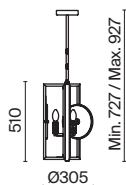

💡 3 × E14 40 Вт
⚡ 7153, 7152
IP 20

2 ■ **MOD099WL-01G**