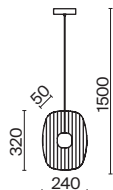

3 ■

1 ■ MOD152PL-L1BK

LED 60Вт 500лм
t° 3000K >80Ra 360°
IP 20

2 ■ MOD152TL-L1BK