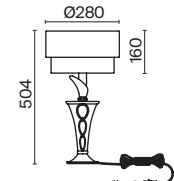

5 ■ **H311-11-G**

⚡ 1 × E27 60 Bt
⚡ 7029, 7046
IP 20