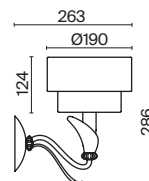

4 ■ **H311-01-G**

⚡ 1 × E14 40 Bt
⚡ 7020, 7019
IP 20