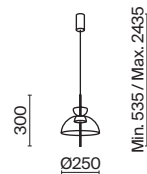

5 ■ MOD185PL-L6B3K5
■ MOD185PL-L11B3K2

LED 11Вт 250лм
t° 3000K >80Ra 120°
IP 20