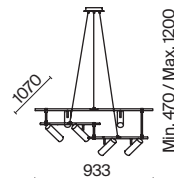

1 **MOD128PL-12WB**
MOD128PL-12GB

💡 12 × GU10 50 Вт
⚡ 7057, 7056
IP 20