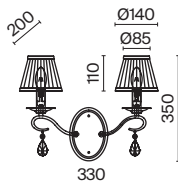

5 ■

3 ■ **ARM172-02-G**

💡 2 x E14 40 BT
⚡ 7020, 7019
IP 20

4 ■ **ARM172-01-G**