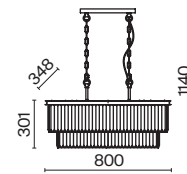

1. 5 ■ MOD085PL-08BS
   ■ MOD085PL-08CH
   ■ MOD085PL-08G

💡 1 × E14 40 Bt
⚡ 7020, 7019
IP 20