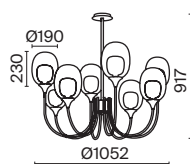

💡 8 × E14 60 Вт
⚡ 7020, 7019
IP 20

3 ■ **MOD016PL-01BS**