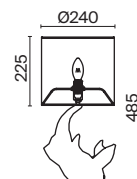

2 ■ **MOD470-TL-01-B**

💡 1 × E14 40 Вт
⚡ 7020, 7019
IP 20