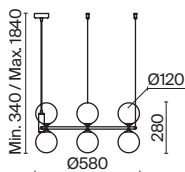

1. 1 ☐ **MOD013PL-06W**
   ☒ **MOD013PL-06B**
   ☐ **MOD013PL-06BS1**

6 x G9 25 BT
7124, 7125
IP 20