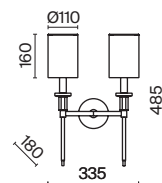

2 **MOD148WL-02CH**

2 x E27 40 Вт
IP 20