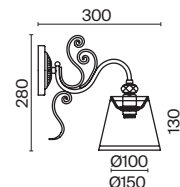

3 ■ ARM420-01-R

💡 1 × E14 40 Вт
⚡ 7020, 7019
IP 20