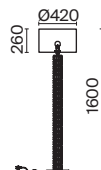

5 **DIA008FL-01CH**

⚡ 1 × E27 60 BT
 ⚡ 7023 7024
 IP 20

6 **DIA008PL-06CH**

⚡ 6 × E14 40 BT
 ⚡ 7018, 7017
 IP 20

7 **DIA008PL-08CH**

⚡ 8 × E14 40 BT
 ⚡ 7018, 7017
 IP 20

Comfort

Торшер на треноге. Арматура – металл в цвете никель. Абажур из текстиля, нанесенного на ПВХ, цвет – серый. Основание дополняет металлический столик.