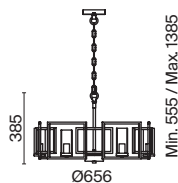

2

1 **H009PL-06G**

⚡ 6 × E14 40 Вт
⚡ 7018, 7017
IP 20

2 **H009PL-08G**