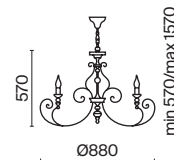

💡 8 × E14 60 Вт
√ 7018, 7017
IP 20