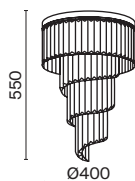

2

1 **RC007CL-06CH**

6 × E14 40 Вт
7020, 7019
IP 20

2 **RC007CL-08CH**