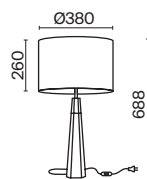

💡 1 × E27 60 BṚ
⚡ 7024, 7023
IP 20

6 ■ **Z030TL-01BS**