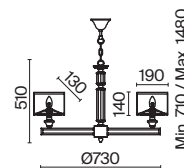

6 × E14 40 Вт
V 7020, 7019
IP 20

3 **MOD020WL-01CH**