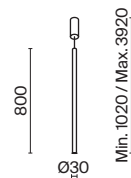

LED 6Вт 500лм
t° 4000K >80Ra 24°
IP 20