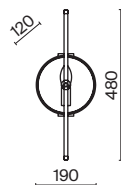

💡 1 × E14 40 Вт
⚡ 7153, 7152
IP 20

3 ■ **MOD099PL-06G**