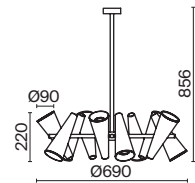

💡 10 × GU10 50 Вт
⚡ 7060, 7061
IP 20