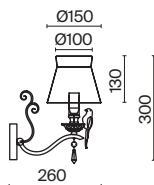

4 **ARM013-01-W**

1 × E14 40 B τ
7020, 7019
IP 20