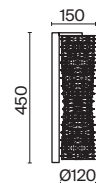

LED 6Вт 300лм
t° 3000K >90Ra 360°
IP 20