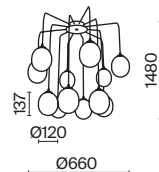

G

1

2

1 **MOD176PL-12G**

12x G9 40 Вт
 V 7124, 7125
 IP 20

2 **MOD176PL-16G**

16x G9 40 Вт
 V 7124, 7125
 IP 20

Cometa