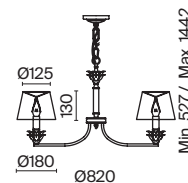

⦿ 8 × E14 40 Вт
▼ 7022, 7021
IP 20