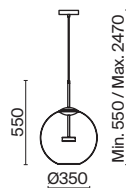

LED 12Вт 750лм
 t° 3000K >80Ra 360°
 IP 20

LED 12Вт 750лм
 t° 3000K >80Ra 360°
 IP 20

Flusso

Металлическая арматура в бронзовом оттенке. Плафон-сфера – прозрачное выдувное стекло. Декор – подвесные цепочки внутри плафона. Скрытый источник света. Регулируемая длина тросов.