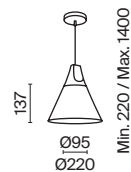

1 **P359-PL-01-W**
 P359-PL-220-C

1 x E27 60 Вт
V 7155, 7154
IP 20

2 **P359-PL-140-W**
 P359-PL-140-C