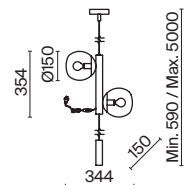

G N

1

2

3

4

1 **MOD221FL-01G**
MOD221FL-01N

💡 2 × E14 40 Вт
⚡ 7020, 7019
IP 20

2 **MOD221-FL-01-G**
MOD221-FL-01-N