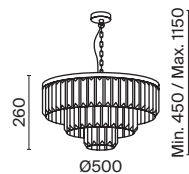

1. 4 ■ MOD085PL-07BS
   ■ MOD085PL-07CH
   ■ MOD085PL-07G

💡 7 × E14 40 Bt
⚡ 7020, 7019
IP 20