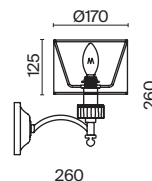

1 x E14 40 Вт
V 7020, 7019
IP 20

3 **MOD014CL-06N**