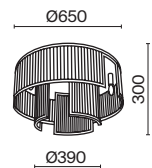

2 **MOD174CL-09G**

💡 9× E14 40 Вт
IP 20