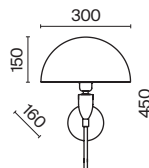

1 **Z034WL-01CH**
Z034WL-01BS

1 x E27 60 Вт
V 7024, 7023
IP 20

2 **Z034TL-01BZ**