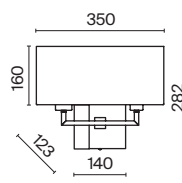

💡 2 × E14 60 Вт
⚡ 7024, 7023
IP 20