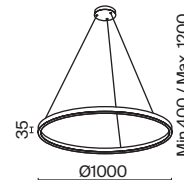

NEW IP20 LED

23

24, 25

- 23 MOD058PL-L65W4K
- MOD058PL-L65B4K
- MOD058PL-L65BS4K

LED 81Вт 4800лм
 t° 4000K >80Ra 120°
 IP 20

- 24 MOD058PL-L54W3K
- MOD058PL-L54B3K
- MOD058PL-L54BS3K

LED 61Вт 3500лм
 t° 3000K >80Ra 120°
 IP 20