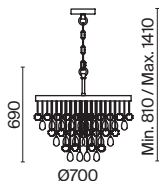

1 **MOD091PL-09G**
MOD091PL-09CH

9 × E14 40 Вт
7018, 7017
IP 20