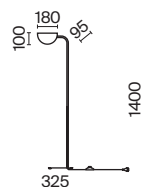

💡 1 × G9 28 Вт
⚡ 7039, 7038
IP 20

4 ■ MOD126PL-01B