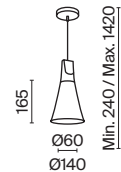

1 x E27 60 Вт
V 7155, 7154
IP 20