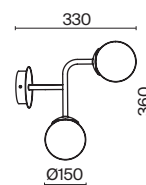

💡 12 x E14 40 BT
⚡ 7020, 7019
IP 20

¹⁰ ■ **MOD221-WL-01-G**
■ **MOD221-WL-01-N**

💡 1 x E14 40 BT
⚡ 7020, 7019
IP 20

¹¹ ■ **MOD221-WL-02-G**
■ **MOD221-WL-02-N**

💡 2 x E14 40 BT
⚡ 7020, 7019
IP 20

Ring

Арматура из металла в трех оттенках: белый, черный, латунь. Плафоны-сферы закреплены на округлом металлическом каркасе. Материал плафонов – выдувное стекло, цвет – белый. Регулируемая высота подвесных светильников.