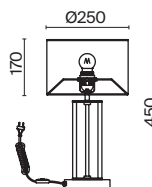

3 ■ ARM526TL-01GR

💡 1 × E27 40 Вт
▼ 7029, 7046
IP 20