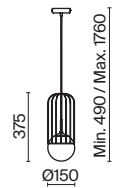

3 **P361PL-01G**

💡 1 × G9 25 Вт
 ⚡ 7038, 7039
 IP 20

Erich

Металлическая арматура, оттенки – никель, латунь. Плафоны – выдувное стекло белого цвета. Широкая семья. У торшера и настольной лампы можно изменять положение плафона. Регулируемая высота подвесных светильников.