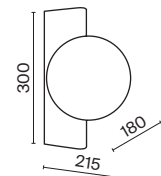

- 1 ■ **MOD324WL-01B**
- **MOD324WL-01BS**
- **MOD324WL-01CH**

1 × G9 25 Вт

✓ 7124, 7125

IP 20