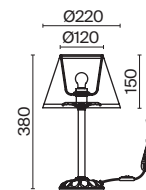

💡 1 × E14 40 Вт
⚡ 7020, 7019
IP 20