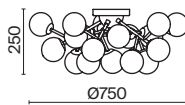

1. 5 ■ MOD545CL-20B
   ■ MOD545CL-20BS

💡 20 x G9 28 BT
▼ 7124, 7125
IP 20