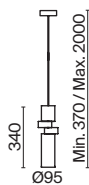

MOD303PL-01CFL2

1 MOD303PL-01CFL3

1 × GU10 40 Вт
 V 7057, 7056
 IP 20

2 MOD303PL-01CFL2

1 × GU10 40 Вт
 V 7057, 7056
 IP 20

Mollis

Арматура и плафоны из металла, цвет – черный. Оригинальная форма плафона с плавным контуром. Источники света скрыты под акриловым рассеивателем. Регулируемая длина тросов.