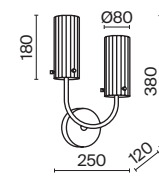

2 × G9 40 Вт
V 7124, 7125
IP 20