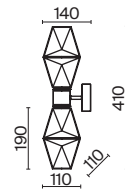

2 × G9 28 Вт
V 7124, 7125
IP 20

4 MOD325PL-01G