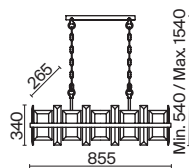

11

5 ■ **MOD201PL-08N**

💡 8 x E14 40 BṪ
⚡ 7020, 7019
IP 20

6 ■ **MOD202PL-07N**