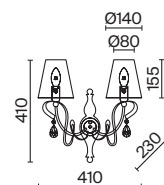

ARM010-02-W

1 ☐ **ARM010-02-W**

💡 2 × E14 40 Вт

✓ 7020, 7019

IP 20