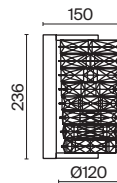

LED 6Вт 300лм
t° 3000K >90Ra 360°
IP 20

3 **MOD125WL-L6CH3K**