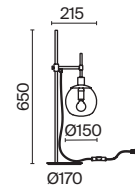

4 **MOD221-TL-01-G**
MOD221-TL-01-N

💡 1 × E14 40 Вт
⚡ 7020, 7019
IP 20