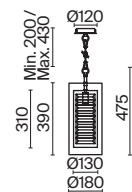

1 **MOD060PL-01G**
MOD060PL-01CH

1 × E14 60 Вт

7019, 7020

IP 20