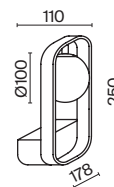

⚡ 1 × G9 40 Вт
√ 7124, 7125
IP 20