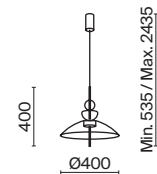

6 ■ MOD185PL-L6B3K6
■ MOD185PL-L11B3K3

LED 11Вт 300лм
t° 3000K >80Ra 120°
IP 20