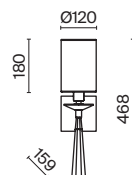

⚡ 1 × E14 60 BT
⚡ 7024, 7023
IP 20

9 ■ MOD224WL-01BS1