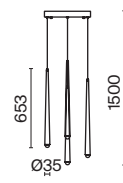

6 ■ **MOD132PL-L28BK2**

LED 30 Вт 2300 лм
t° 4000K >80Ra 120°
IP 20