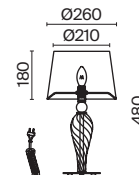

💡 6 × E14 40 Вт
 ⚡ 7020, 7019
 IP 20

3 ■ RC855-WL-01-R

💡 1 × E14 40 Вт
 ⚡ 7020, 7019
 IP 20

4 ■ ARM855-TL-01-R

💡 1 × E14 40 Вт
 ⚡ 7020, 7019
 IP 20

Olivia

Арматура из металла оттенка слоновой кости. Абажур – плиссированная органза, цвет – кремовый. Окантовка золотистой тесьмой. Оригинальные двойные рожки. Резной декор. Регулируемая высота подвесных светильников.