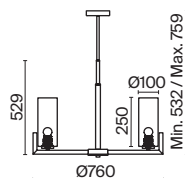

💡 8 × E27 40 Вт
 ⚡ 7029, 7046
 IP 20

3 ■ **MOD089PL-06BS**

💡 6 × E27 40 Вт
 ⚡ 7029, 7046
 IP 20

4 ■ **MOD089WL-01BS**

💡 1 × E27 40 Вт
 ⚡ 7029, 7046
 IP 20

Lita

Арматура из металла оттенка матового золота. Плафоны – прозрачное выдувное стекло. Оригинальная вытянутая форма плафонов. Регулируемая высота подвесных светильников.