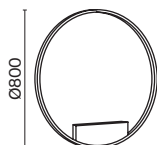

Rim

Материал арматуры – алюминий, оттенки – белый, черный, латунь. Актуальная форма окружности. Интегрированные LED-источники света. Положение колец подвесных моделей регулируется. Бра с источником света, направленным на стену – трендовая отраженная подсветка.

1 ☐ MOD058WL-L50W3K ☐ MOD058WL-L50B3K ☐ MOD058WL-L50BS3K	2 ☐ MOD058WL-L50W4K ☐ MOD058WL-L50B4K ☐ MOD058WL-L50BS4K	3 ☐ MOD058WL-L35W3K ☐ MOD058WL-L35B3K ☐ MOD058WL-L35BS3K	4 ☐ MOD058WL-L35W4K ☐ MOD058WL-L35B4K ☐ MOD058WL-L35BS4K

LED 51Вт 2400лм
t° 3000K >80Ra 120°
IP 20

LED 51Вт 2400лм
t° 4000K >80Ra 120°
IP 20

LED 37Вт 1800лм
t° 3000K >80Ra 120°
IP 20

LED 37Вт 1800лм
t° 4000K >80Ra 120°
IP 20