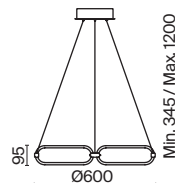

1 **MOD017PL-L50MG**
MOD017PL-L50N

LED 50Вт 3500лм
t° 3000K >80Ra 120°
IP 20