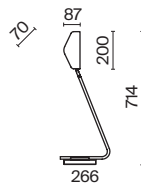

1 **MOD417WL-01B**
MOD417WL-01W
MOD417WL-01BS

2 **MOD417WL-01BS1**

3 **MOD417WL-02BS**

💡 2 × E14 25 Вт
IP 20

💡 2 × E14 25 Вт
IP 20

💡 2 × E14 25 Вт
IP 20