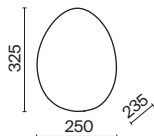

1 ☐ MOD004WL-L5W3K ☐ MOD004WL-L5CE3K ☐ MOD004WL-L5S3K	2 ☐ MOD004PL-L5W3K ☐ MOD004PL-L5CE3K ☐ MOD004PL-L5S3K	3 ☐ MOD004WL-L5W3K1 ☐ MOD004WL-L5CE3K1 ☐ MOD004WL-L5S3K1

LED 5Вт 550лм
t° 3000K >80Ra 180°
IP 20

LED 5Вт 550лм
t° 3000K >80Ra 180°
IP 20

LED 5Вт 550лм
t° 3000K >80Ra 180°
IP 20