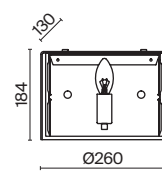

3 **MOD313PL-01G**
MOD313PL-01CH

1 x E14 60 Вт
7020, 7019
IP 20

4 **MOD313WL-01CH**

1 x E14 60 Вт
7020, 7019
IP 20

Talento

Арматура из металла, цвет – хром. Абажуры из текстиля, нанесенного на ПВХ.
Цвет – белый. Декор – массивные кристаллы сложной огранки.