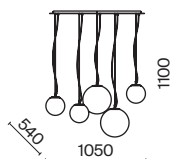

11 ☐ **MOD321PL-05W1**

💡 5 × E27 40W
⚡ 8460, 8461
IP 20

12 ☐ **MOD321PL-05G**