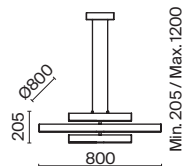

2 □

1 ■ **MOD163PL-L38B4K**

LED 48 Вт 2300 лм
t° 4000K >80Ra 180°
IP 20