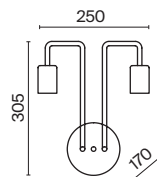

Материал арматуры – металл, цвет – черный. Рожки согнуты под прямым углом. Актуальная индустриальная стилистика. Регулируемая высота подвесного светильника.

B

1 ■

2 ■

1 ■ **T532WL-02B**

💡 2 × E27 60 Вт
 ⚡ 5526, 7077, 7078
 IP 20