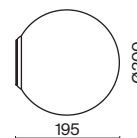

💡 1 × E14 40 Вт
⚡ 8460, 8461
IP 20

3 **MOD321WL-01W3**