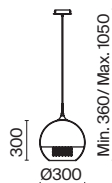

2 **P140-PL-110-1-G**
P140-PL-110-1-N

1 x E27 60 Вт
V 7024, 7023
IP 20