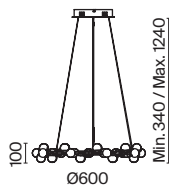

2 ■ **MOD081PL-L50G3K**

LED 50Вт 4850лм
t° 3157K >80Ra 360°
IP 20