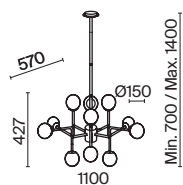

💡 12 x E14 40 BT
⚡ 7020, 7019
IP 20

¹⁰ ■ **MOD221-WL-01-G**
■ **MOD221-WL-01-N**

💡 1 x E14 40 BT
⚡ 7020, 7019
IP 20

¹¹ ■ **MOD221-WL-02-G**
■ **MOD221-WL-02-N**

💡 2 x E14 40 BT
⚡ 7020, 7019
IP 20

Ring

Арматура из металла в трех оттенках: белый, черный, латунь. Плафоны-сферы закреплены на округлом металлическом каркасе. Материал плафонов – выдувное стекло, цвет – белый. Регулируемая высота подвесных светильников.