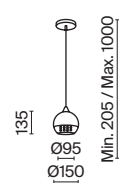

1 × E14 40 Вт
7020, 7019
IP 20