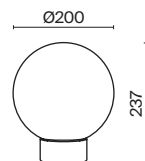

1

2

3

1 **MOD321TL-01G3**

💡 1 × E14 40 Вт
 ⚡ 8460, 8461
 IP 20

2 **MOD321WL-01W2**

💡 1 × E14 40 Вт
 ⚡ 8460, 8461
 IP 20

3 **MOD321WL-01W3**