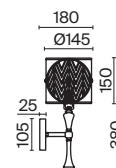

💡 1 × E14 40 Вт
⚡ 7022, 7021
IP 20