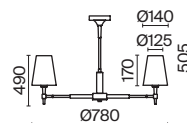

H001CL-05BS

5 × E14 40 Вт
V 7020, 7019
IP 20