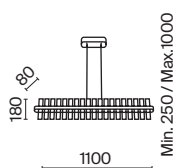

LED 48Вт 1400лм
t° 3000K >90Ra 120°
IP 20