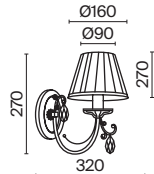

⚡ 1 × E14 40 Вт
⚡ 7020, 7019
IP 20

3 ■ RC093-PL-06-R