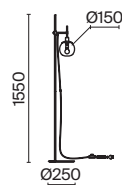

2 **MOD221-FL-01-G**
MOD221-FL-01-N

💡 1 × E14 40 Вт
⚡ 7020, 7019
IP 20