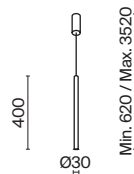

3

1 **MOD159PL-L6G4K2**

LED 6Вт 580лм
t° 4000K >80Ra 24°
IP 20