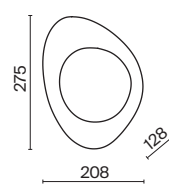

1. 3 **MOD306WL-01G**
   MOD306WL-01C
   MOD306WL-01CH

💡 1 × E14 40 Вт
⚡ 7022, 7021
IP 20