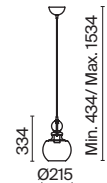

1 × E27 60 Вт
V 7029, 7046
IP 20