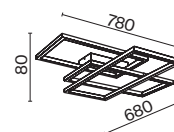

MOD015CL-L80W4K

- 1 MOD015CL-L80W
- 2 MOD015CL-L80W4K
- MOD015CL-L80B
- MOD015CL-L80B4K

LED 80 Вт 4100 лм
 t° 3000K >80Ra 120°
 IP 20

LED 80 Вт 4100 лм
 t° 4000K >80Ra 120°
 IP 20

Cosmos

Арматура – алюминий, цвет – матовый белый. Источник света – SMD-светодиоды.
Большой диаметр: 600 мм и 780 мм. Трендовая форма окружности. Регулируемая
высота подвесных светильников.