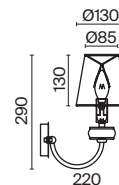

3 ■ **ARM006WL-01G**

⚡ 1 × E14 40 Вт
 ⚡ 7020, 7019
 IP 20

Passarinho

Арматура из металла, цвет – жемчужный белый. Абажуры из плиссированной органзы белого оттенка. Декор – подвески из кристаллов, фигурки птиц. Регулируемая высота подвесных светильников.