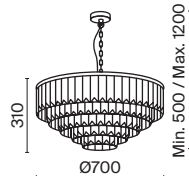

2 **MOD085PL-12BS**
MOD085PL-12CH
MOD085PL-12G

12 × E14 40 Вт
V 7020, 7019
IP 20