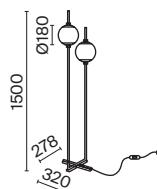

B

MOD048TL-01G

Z020FL-L12BK

1 ■ Z020FL-L12BK

LED 12Вт 1100лм
t° 3000K >80Ra 360°
IP 20

Basic form

Материал арматуры – металл, цвет - золото, белый, черный. Округлые плафоны из матового белого стекла. Универсальные формы, минималистичный дизайн. Цоколь - E14. Лампы не входят в комплект. Регулируемая высота подвесных светильников.