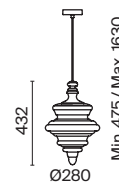

- 1 ☐ P057PL-01W
- ☒ P057PL-01B
- ☐ P057PL-01BS

1 x E27 60 Вт
V 7029, 7046
IP 20