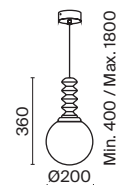

1 ■ P150PL-01BG

1 × E14 40 Вт
V 7020, 7019
IP 20