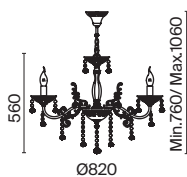

2 ☐

1 ☐ **ARM386-08-W**

💡 8 × E14 60 Вт
√ 7018, 7017
IP 20