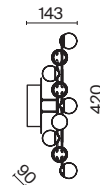

3 ■ **MOD081WL-L13G3K**

LED 13Вт 1300лм
t° 3185K >80Ra 360°
IP 20