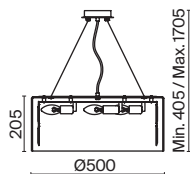

1 **MOD313PL-06CH**

6 x E14 60 Вт
7020, 7019
IP 20

2 **MOD313PL-04CH**