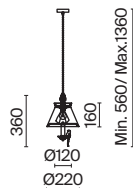

1 x E14 40 Вт
7020, 7019
IP 20

3 **ARM013-06-W**