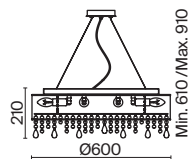

1 ☐ **MOD600PL-10W**

💡 10 × E14 60 Вт
⚡ 7020, 7019
IP 20