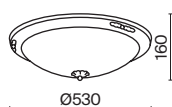

3 ☐

1 ☐ **C907-CL-06-W**

💡 6 × E27 40 Вт
⚡ 7024, 7023
IP 20