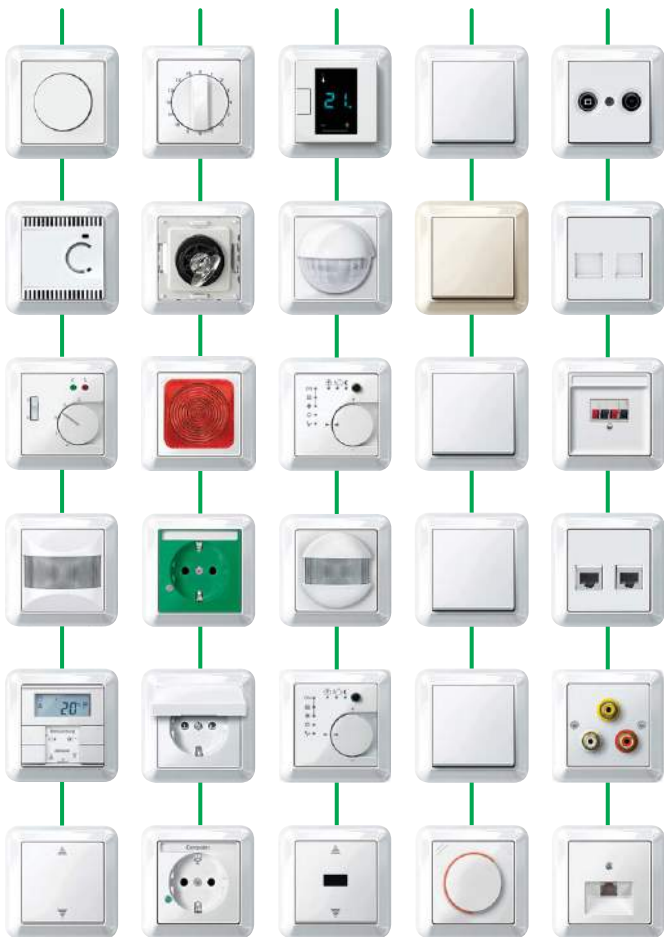

Полный контроль над электроэнергией в вашем доме

Гостиная

Диммер
(M-Trend)

Кухня

Сенсорный
термостат
(System-M)

Гараж

Розетка IP44
(M-Trend)

Прачечная