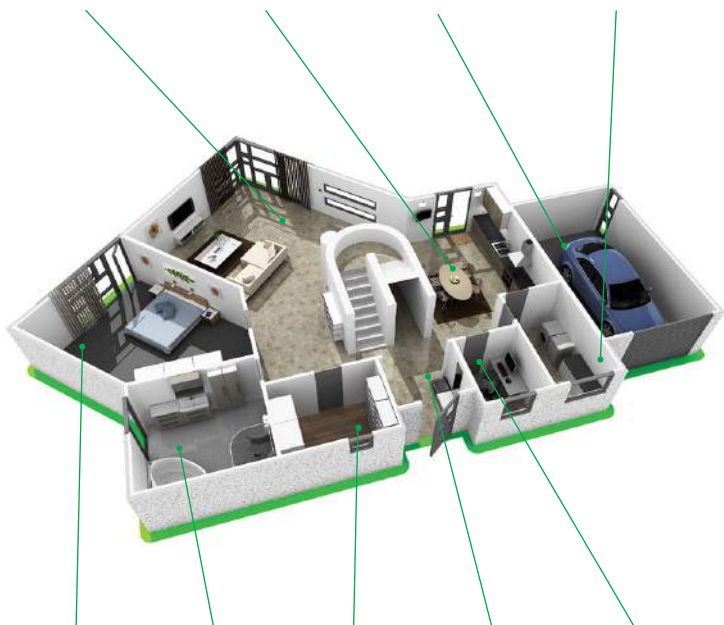

Полный контроль над электроэнергией в вашем доме

Гостиная

Диммер
(M-Trend)

Кухня

Сенсорный
термостат
(System-M)

Гараж

Розетка IP44
(M-Trend)

Прачечная

Выключатель
(M-Trend)

Спальня

Выключатель
для жалюзи
(System-M)

Ванная

Термостат
(M-Trend)

Кладовая

Выключатель
с подсветкой
(M-Trend)

Прихожая

Датчик
движения
(System-M)

Кабинет

Датчик
движения
(System-M)