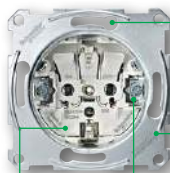

Модули

Установка модулей дополнительных функций без демонтажа механизма

QuickFlex®-модуль светодиодной подсветки для механизма кнопочного/клавишного выключателя скрытого монтажа

QuickFlex®-модуль светодиодной подсветки для механизма 2-клавишного выключателя скрытого монтажа