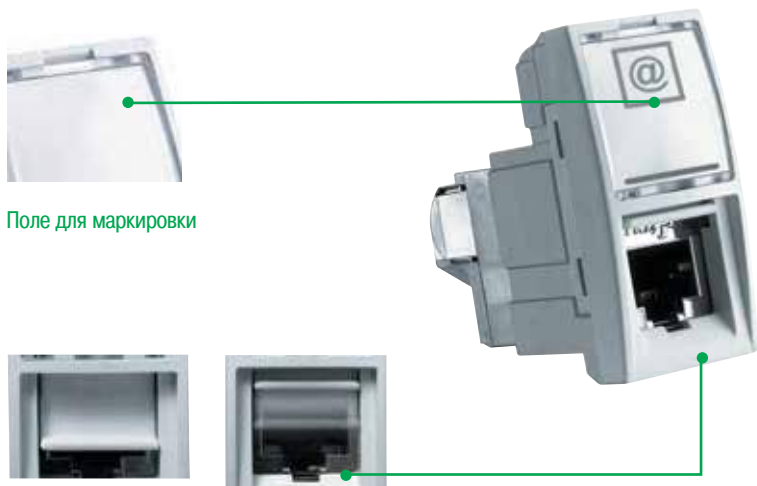

Розетки

Новое конструктивное исполнение

- Привлекательный внешний вид
- Сокращение времени монтажа

Монтаж

1. Розетка поставляется с пластиковой накладкой в незащелкнутом виде

2. Чтобы получить доступ к клеммам, необходимо снять пластиковую накладку (отвертка не нужна)

3. После подключения проводов накладка защелкивается простым нажатием

Демонтаж

Пластиковая накладка отщелкивается поворотом отвертки в пазах

Информационные розетки

Поле для маркировки

Шторка, защищающая от пыли