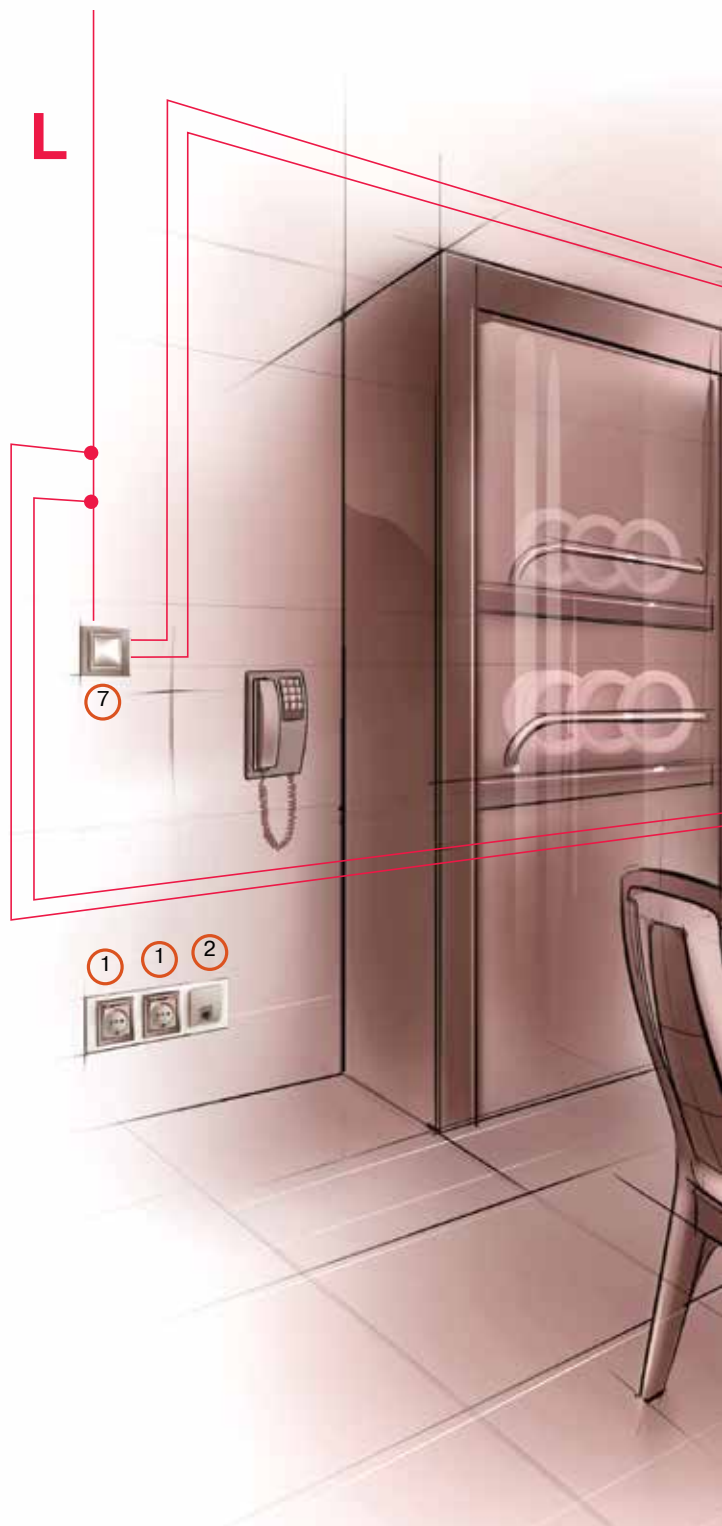

Характеристика объектов:

Программируемые устройства, управляющие нагревательными приборами и системой кондиционирования (климат-контроль) помогут создать в столовой атмосферу, способствующую спокойному принятию пищи и непринужденной беседе в семейном или дружеском кругу. Возможна организация управления рольставнями.

Диммер серии **Unica** управляет яркостью ламп. Для управления яркостью ламп из двух мест можно добавить одноклавишный переключатель серии **Unica**. Переключатель отключает свет или включает его на уровне, заданном с помощью диммера **Unica**.

С помощью программируемого недельного термостата **Unica** можно запрограммировать желаемый и комфортный температурный режим, который в течение недели будет изменяться в соответствии с заданными характеристиками.

Преимущества серии Unica:

Популярность серии **Unica** заключается в идеальном сочетании безопасности и элегантного дизайна каждого изделия, что позволяет достичь уюта в доме. Все рамки комбинируются с белыми либо бежевыми механизмами. Для тех, кто любит разнообразие, серия дополнена цветными вставками. Вы сами, не разбирая изделие, можете внести изюминку, поменяв одну цветную вставку на другую.

Unica от **Schneider Electric** – оптимальный выбор людей, самостоятельно занимающихся обустройством дома.