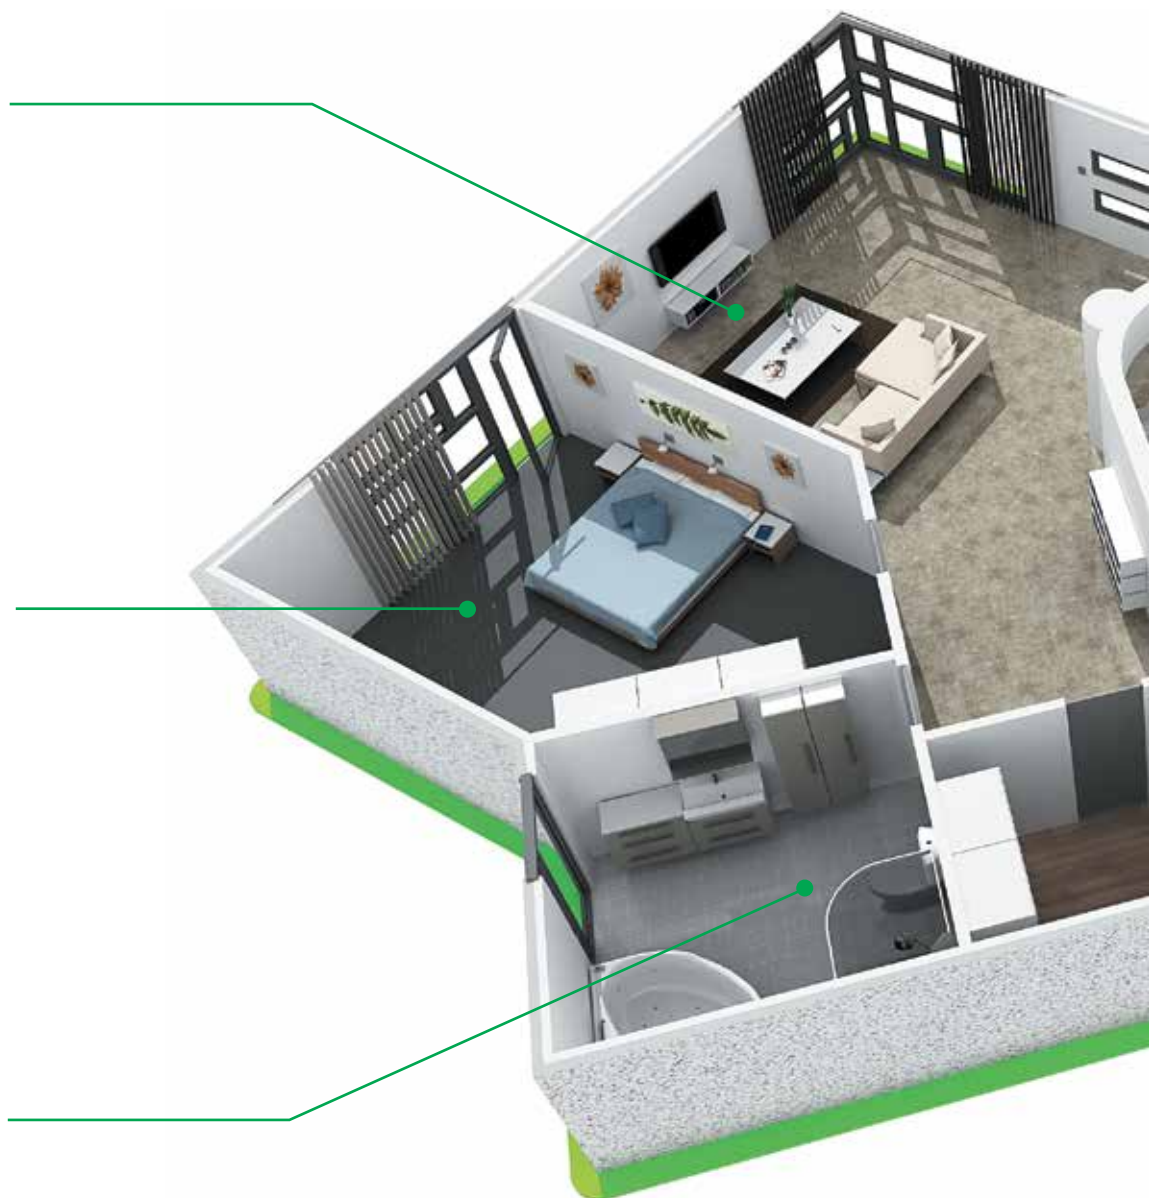

Полный контроль над электроэнергией в вашем доме

Гостиная

Диммер поворотный серии Unica Class (стр. 37)

Спальня

Будильник программируемый недельный серии Unica Top (стр. 39)

Ванная

Термостат теплого пола серии Unica Хамелеон (стр. 53)