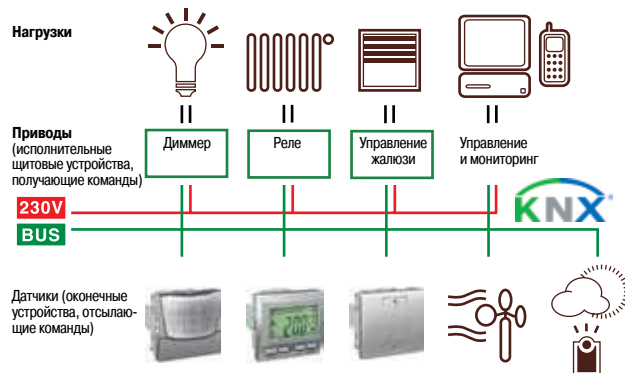

Данные устройства управления Unica должны быть подключены к линии шины KNX.

Линия шины KNX закладывается вместе с силовым кабелем 230 В.

Когда вы активируете оконечное устройство Unica (например, кнопку), привод (например, исполнительное устройство управления жалюзи) будет выполнять требуемые команды.

Введение