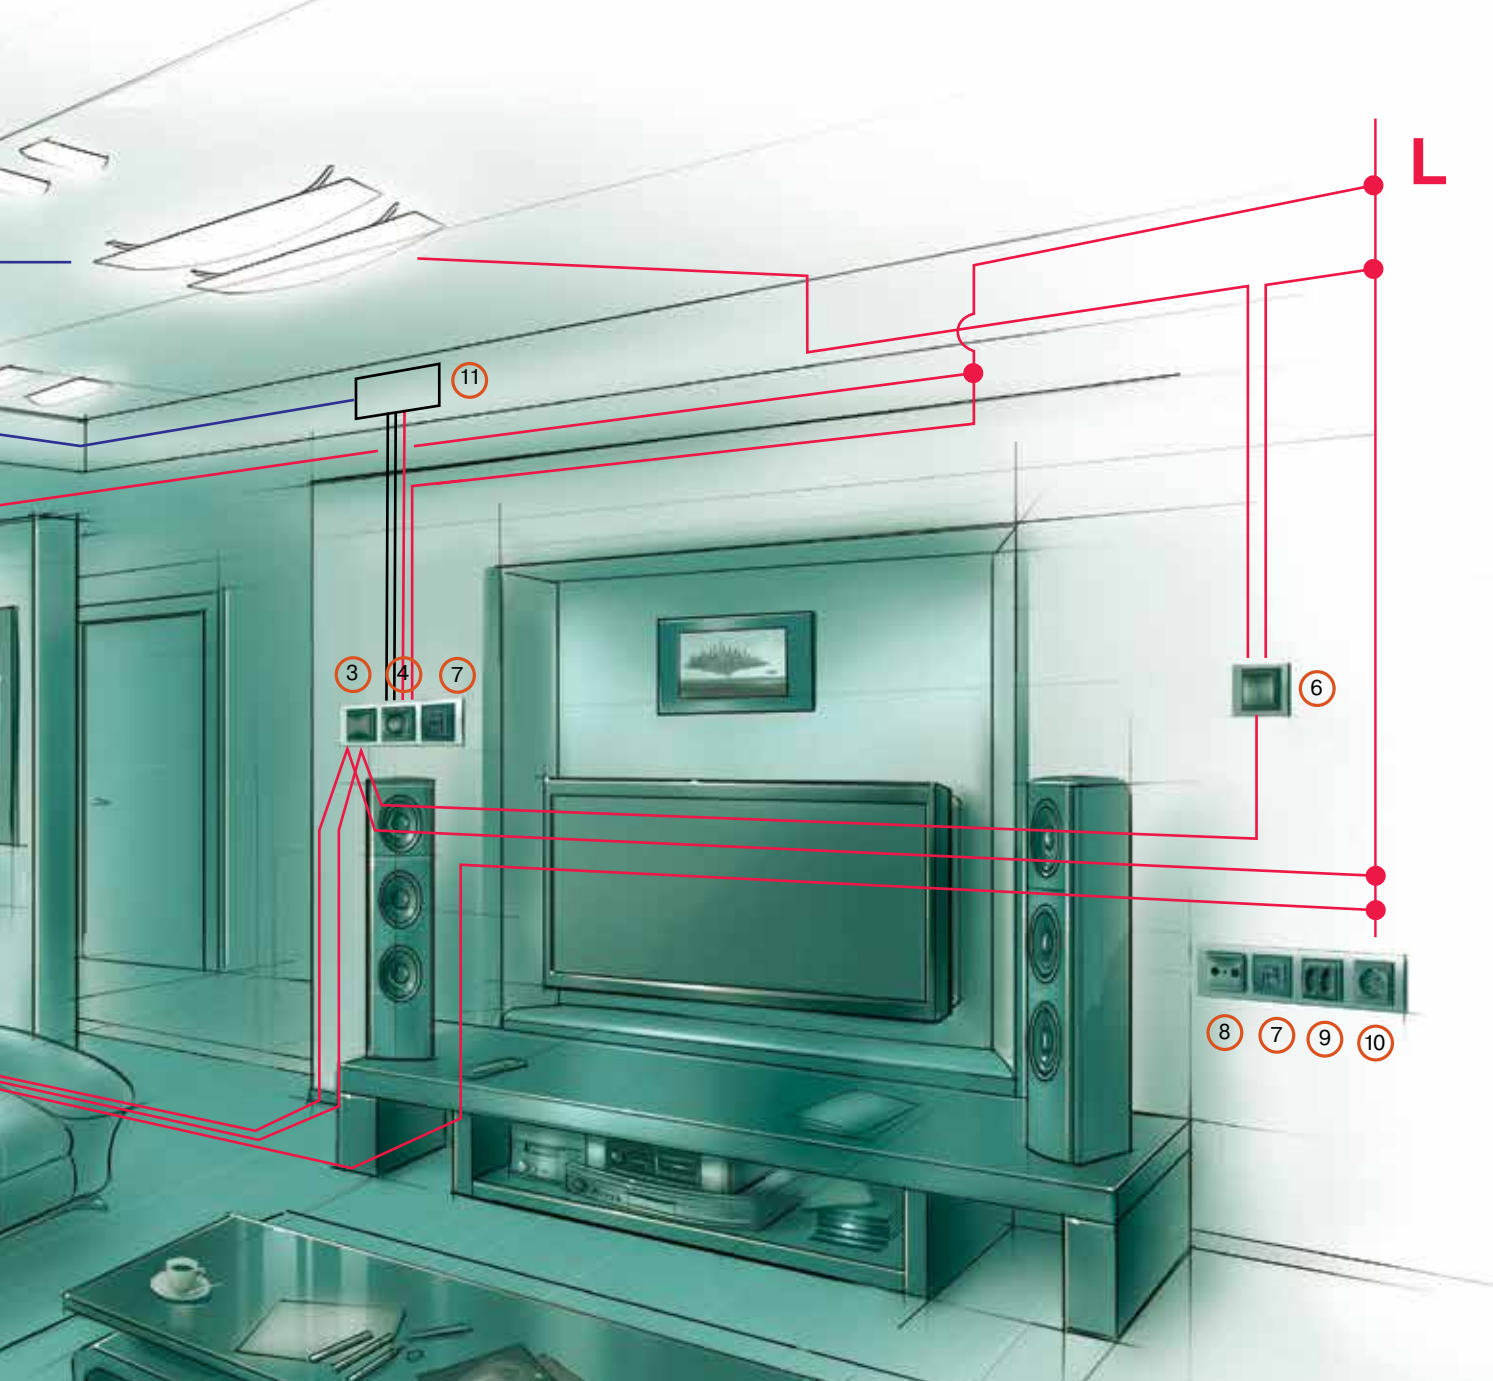

Диммер поворотный серии Unica Top, рамка «Флюорит»

Диммер нажимной серии Unica Top, рамка «Флюорит»

Метеостанция серии Unica Top, рамка «Флюорит»

Аудио-розетка серии Unica Top, рамка «Флюорит»

Применяемое оборудование

- 1 Жалюзийный выключатель для управления защитными жалюзи
- 2 Метеостанция серии Unica Top (прогноз погоды, температура, давление, влажность)
- 3 5 6 Диммер и кнопочные выключатели серии Unica Top для управления освещением из нескольких мест
- 4 Диммер поворотный для люминесцентных ламп серии Unica Top
- 6 Диммер нажимной серии Unica Top для управления уровнем освещенности
- 7 Аудиорозетки серии Unica Top для подключения колонок аудиосистем
- 8 Розетка телевизионная серии Unica Top для подключения телевизора
- 9 Розетка 2-модульная серии Unica Top для плоских штепсельных вилок
- 10 Розетка силовая серии Unica Top для подключения электрических приборов
- 11 Электронный пускорегулирующий аппарат для люминесцентных ламп с управлением 1-10 В
- 12 Защитные жалюзи