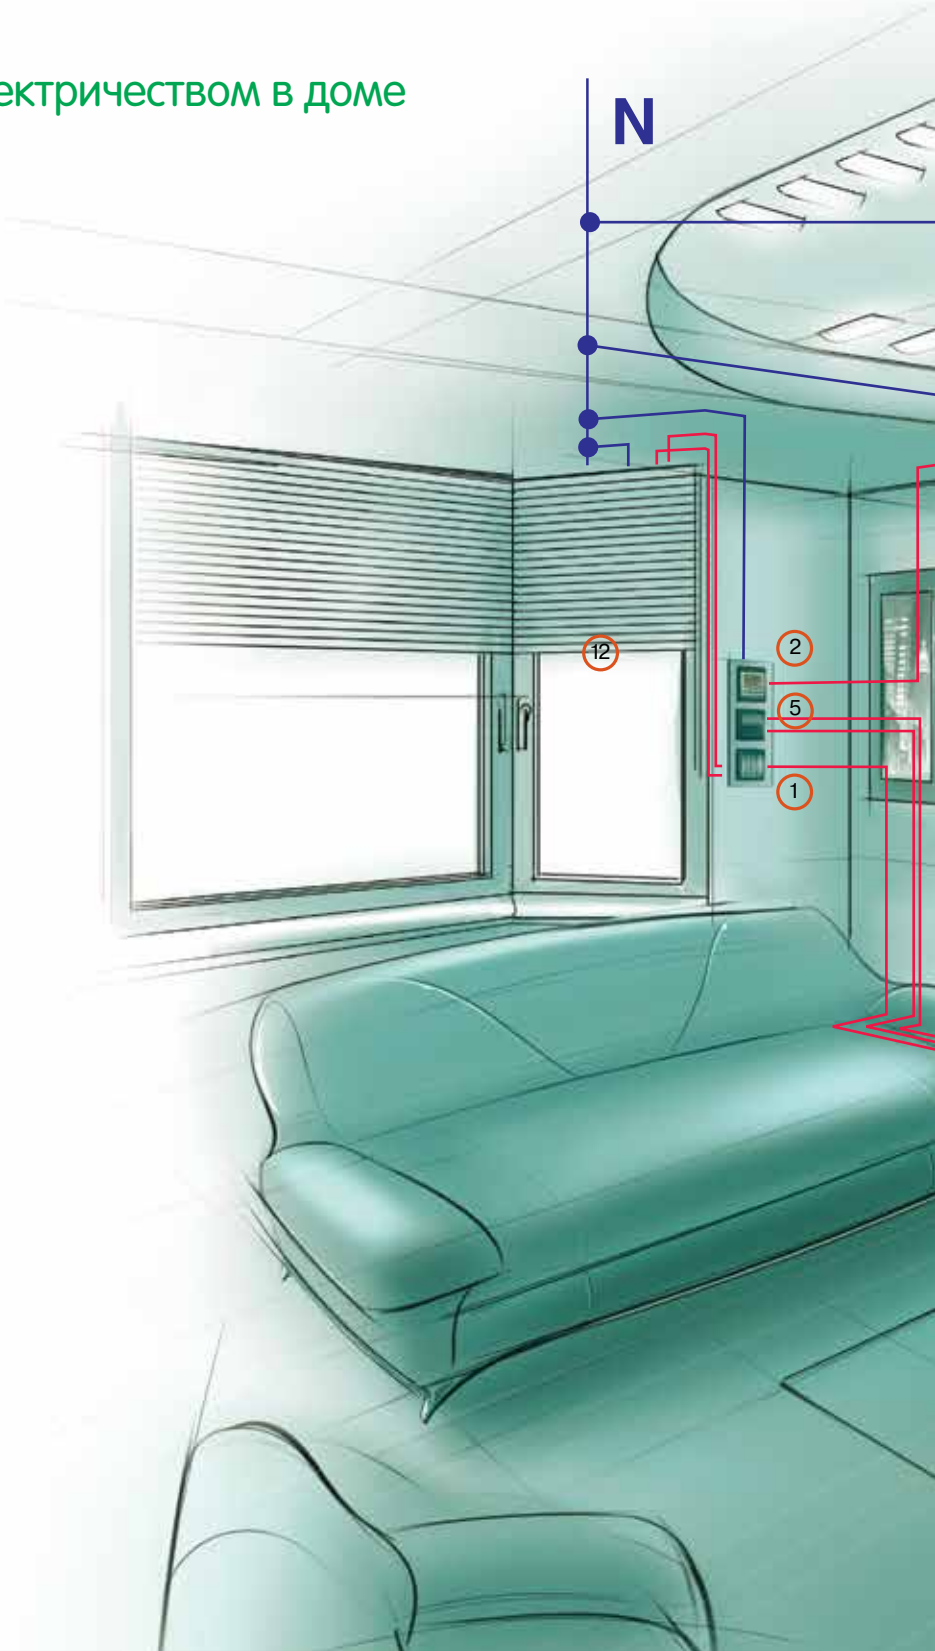

Характеристика объектов:

Часто в гостиной применяются светильники с люминесцентными лампами, создающими контурный свет. Диммер серии **Unica** для люминесцентных ламп создает необходимый уровень освещенности.

Управление яркостью центральных светильников (например: люстра, «звездное небо») из нескольких мест возможно с помощью диммера серии **Unica** для любого типа нагрузки (кроме люминесцентных ламп). На рисунке показана организация управления яркостью освещения из трех мест. Места управления обозначены цифрами ⑥, ③ и ⑤. Точка ⑥ – представлена непосредственно диммером. Кроме того, комфорт может достигаться за счет управления потоками естественного света, для чего могут применяться рольставни.

Для гостиной очень актуально создание атмосферы комфорта с помощью программируемых устройств, управляющих нагревательными приборами и системой кондиционирования, то есть организация системы климат-контроля. Дополнительно для контроля комфортных условий можно установить прибор, называемый «метеостанция», который позволяет увидеть температуру и относительную влажность окружающего пространства, а также прогнозируемую погоду на следующий день. Символические обозначения предстоящей погоды появляются на экране за 12-24 часа до изменения метеословий.