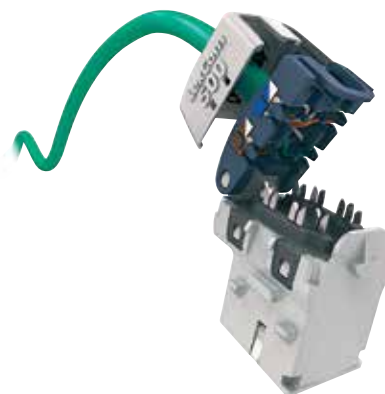

Автоматический безинструментальный разъем

Максимально надежное соединение
Не требуется предварительная зачистка проводников