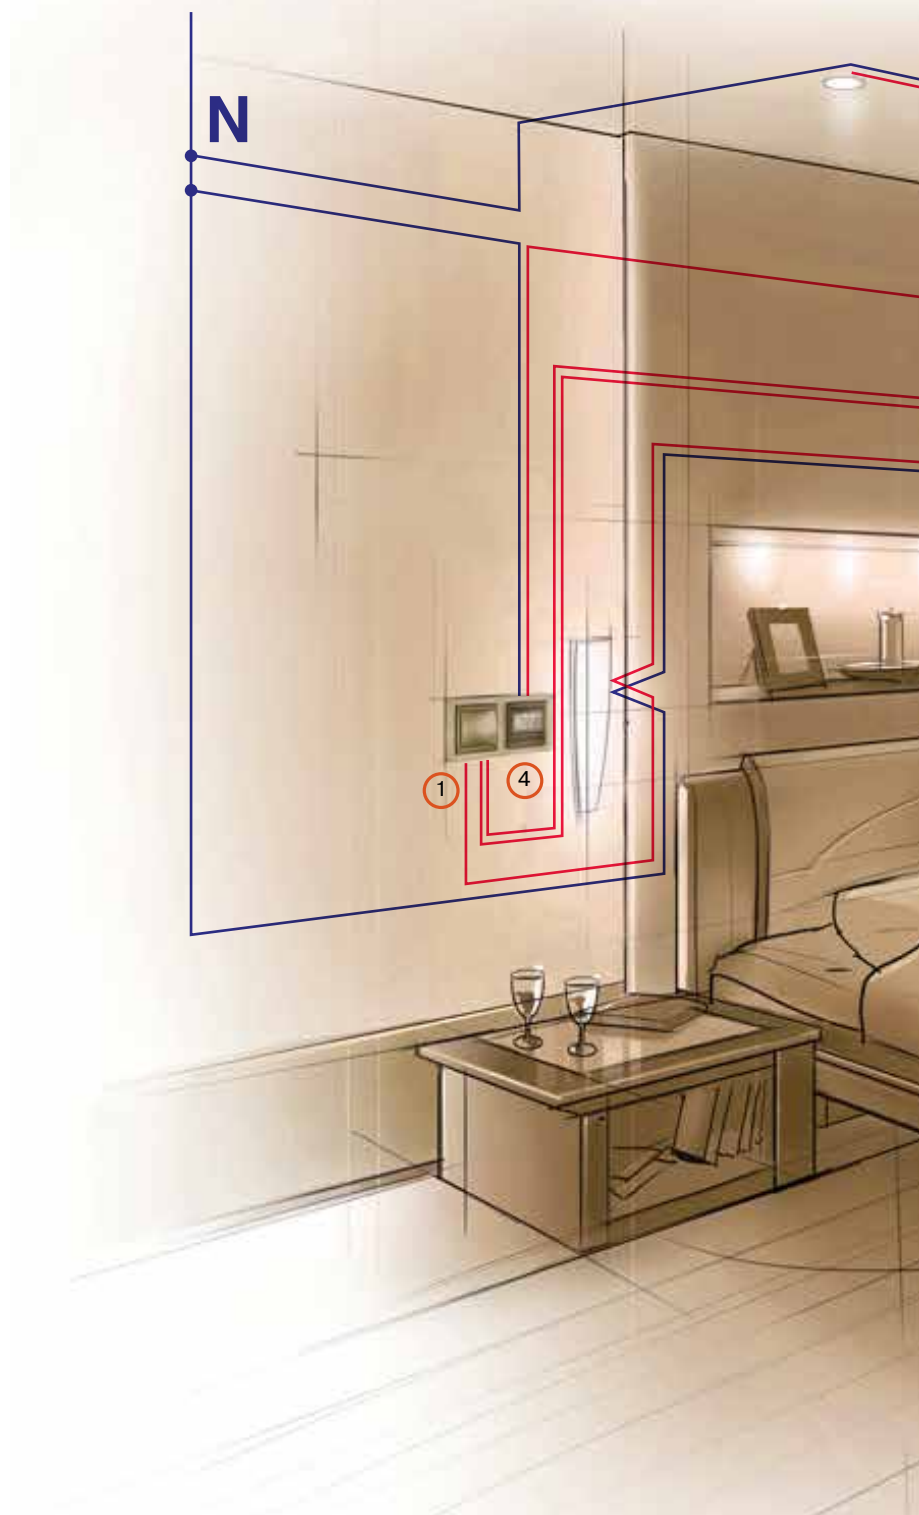

Спальня

В спальне важно грамотное управление освещением. Для этой цели прекрасно подойдет метод управления освещением из нескольких мест. При организации управления из трех и более мест удобнее всего применять перекрестный переключатель. На рисунке показано управление освещением из трех мест – точки ①, ② и ③. В точке ③ установлен перекрестный переключатель, в точках ① и ② – переключатели на 2 направления.

Характеристика объектов:

Интересным атрибутом спальни станет будильник серии **Unica Top**, который отображает текущее время и позволяет запрограммировать до 9 звуковых сигналов на различное время в течение недели. Таким образом, можно установить разное время срабатывания будильника в течение всей недели. Если будильник не перепрограммируется, то заданная программа будет автоматически повторяться каждую неделю.

Преимущества серии Unica Top:

Коллекция **Unica Top** дополнена оригинальными и полезными функциями, которые создают комфорт в доме. Рамки **Unica Top** сочетают в одной коллекции блеск благородных металлов и тепло ценных пород древесины. Цвет механизма может быть алюминиевый или графитовый. **Unica Top** от Schneider Electric – оптимальный выбор успешных людей, которые следят за модными течениями и ценят элегантную роскошь.