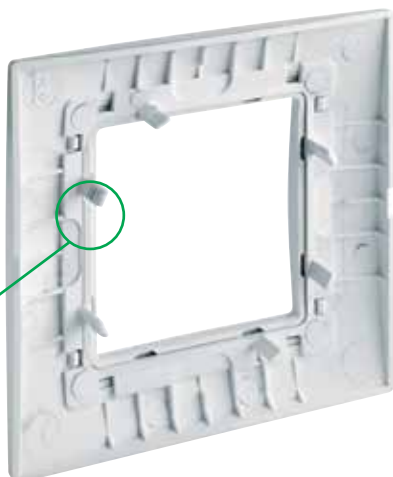

Рамки Unica и Unica Quadro симметричны
и могут устанавливаться как горизонтально,
так и вертикально.

Рамки Unica Хамелеон и Unica Top
не симметричны, отдельные изделия
только для вертикальной установки.

Рамки Unica Class только для горизонтальной
установки

Коробки для открытой установки

Применяются для горизонтальной установки на стену в ряд, от 1 до 3 изделий
для скрытого монтажа. Позволяют установить изделия там, где скрытый монтаж
затруднен

Защита IP55

Возможность исполнения IP55
с использованием бокса серии Mureva
(см. стр. 133)

Суппорт

Отдельно поставляются **монтажные лапки** для фиксирования изделий в монтажных коробках. Острые концы лапок заключены в безопасный пластиковый чехол и устанавливаются вместе с ним, автоматически освобождаясь при затяжке винтов

Суппорт изготовлен из сплава ZAMAK. Сплав обладает повышенной прочностью и устойчивостью к коррозии

«Ласточкин хвост» позволяет легко выровнять изделия относительно друг друга

Рамки

Рамки защелкиваются в четырех точках крепления простым нажатием, обеспечивая плотное прилегание даже при неровных стенах.