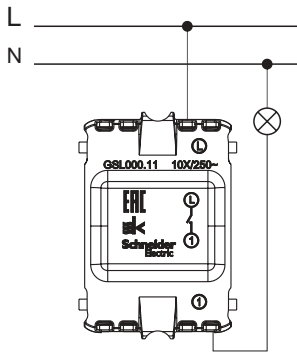

## Электронные функции

GSL000138

GSL000136

	Термостат электронный теплого пола с датчиком, 10 А	Светорегулятор (диммер) поворотный, 300 Вт	Светорегулятор (диммер) поворотной-нажимной, 600 Вт/ВА
Цвет			
<input type="checkbox"/> Белый	GSL000138	GSL000134	GSL000136
<input type="checkbox"/> Бежевый	GSL000238	GSL000234	GSL000236
<input type="checkbox"/> Аллюминий	GSL000338	GSL000334	GSL000336
<input type="checkbox"/> Титан	GSL000438	GSL000434	GSL000436
<input type="checkbox"/> Дуб		GSL000534	GSL000536
<input type="checkbox"/> Перламутр	GSL000638	GSL000634	GSL000636
<input type="checkbox"/> Антрацит	GSL000738	GSL000734	GSL000736
<input type="checkbox"/> Шоколад	GSL000838	GSL000834	GSL000836