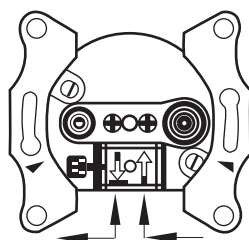

### Схема подключения

### Применение

Антенные розетки предназначены для подключения радио- и телевизионных приемников, которые используются для приема эфирных или спутниковых, аналоговых или цифровых сигналов.

### Конструкция

Розетка TV/R, проходная

Розетка TV/R, одиночная