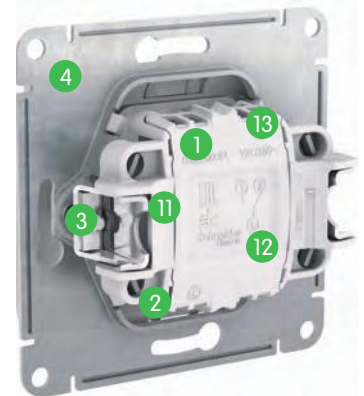

## Легко!

- 1 Удобное подключение проводов**  
Эргономичные клеммы розеток расположены в один ряд, а выключателей - в два ряда: сверху и снизу.
- 2 Универсальные винты**  
Все монтажные работы можно выполнить с помощью одной отвертки.
- 3 Надежные монтажные лапки**  
Монтажные лапки плотно прижаты к корпусу механизма и облегчают монтаж.
- 4 Простота установки многопостовых комбинаций**  
Наличие симметричных пазов на стальном суппорте для шлицевой отвертки.