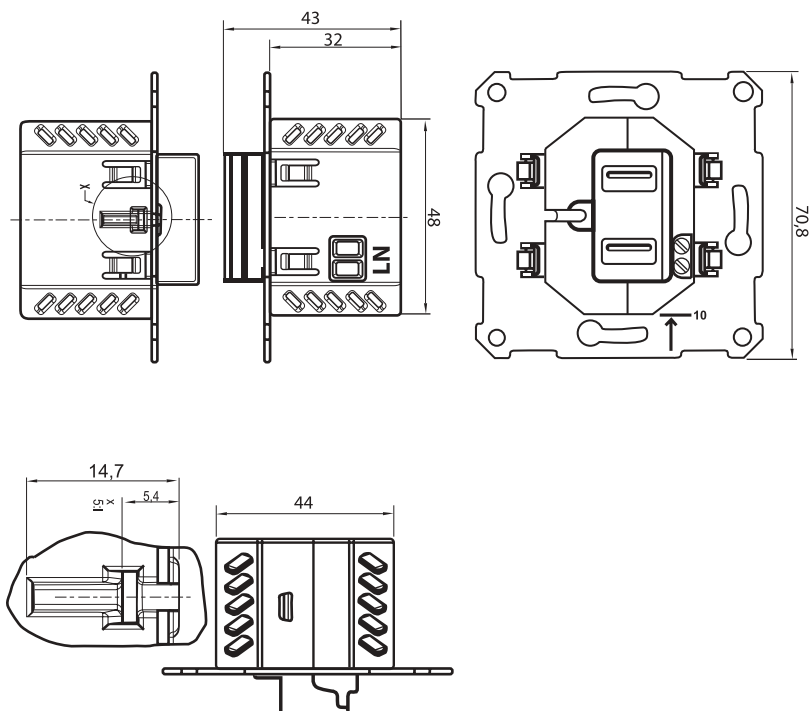

## Размеры

Изделия скрытой установки

Коробки открытого монтажа

Рамки

Описание	Размеры (мм)					
	A	B	C	D	E	F
<b>Изделия скрытой установки</b>						
Блок комбинированный: розетка, выключатель	154,0	83,0	43,5	69,5	27,0	129,5
Блок комбинированный: розетка с заземлением, выключатель	154,0	83,0	46,5	69,5	27,0	129,5
Выключатели (в сборе с рамкой)	83,0	83,0	38,5	55,0	22,6	15,9
Выключатели (механизм)	71,0	71,0	38,5	55,0	22,6	15,9
Выключатели карточные (в сборе с рамкой)	83,0	83,0	40,9	55,0	22,6	18,3
Выключатели карточные (механизм)	71,0	71,0	40,9	55,0	22,6	18,3
Диммеры 300Вт (в сборе с рамкой)	83,0	83,0	56,1	57,4	33,2	22,9
Диммеры 300Вт (механизм)	71,0	71,0	56,1	57,4	33,2	22,9
Диммеры 600Вт (в сборе с рамкой)	83,0	83,0	47,3	57,5	25,0	22,3
Диммеры 600Вт (механизм)	71,0	71,0	47,3	57,5	25,0	22,3
Розетки TV-R (в сборе с рамкой)	83,0	83,0	40,4	56,0	28,3	12,1
Розетки TV-R (механизм)	70,0	64,0	40,4	56,0	28,3	12,1
Розетки TV-SAT (в сборе с рамкой)	83,0	83,0	41,8	56,0	28,3	13,5
Розетки TV-SAT (механизм)	70,0	64,0	41,8	56,0	28,3	13,5
Розетки USB (в сборе с рамкой)	83,0	83,0	44,0	55,0	32,0	12,0
Розетки USB (механизм)	71,0	71,0	44,0	55,0	32,0	12,0
Розетки двухместные	83,0	112,0	40,0	55,0	25,0	15,0
Розетки двухместные информационные (в сборе с рамкой)	83,0	83,0	34,5	55,0	22,4	12,1
Розетки двухместные информационные (механизм)	71,0	71,0	34,5	55,0	22,4	12,1
Розетки двухместные с заземлением	83,0	112,0	47,8	55,0	25,0	22,8
Розетки одноместные (в сборе с рамкой)	83,0	83,0	36,4	55,0	24,4	12,0
Розетки одноместные с заземлением (в сборе с рамкой)	83,0	83,0	40,1	55,0	28,2	11,9
Розетки одноместные с заземлением (механизм)	71,0	71,0	40,1	55,0	28,2	11,9
Розетки одноместные (механизм)	71,0	71,0	36,4	55,0	24,4	12,0
Розетки одноместные IP44	83,0	83,0	44,1	60,0	28,2	15,9
Розетки одноместные информационные (в сборе с рамкой)	83,0	83,0	34,5	55,0	22,4	12,1
Розетки одноместные информационные (механизм)	71,0	71,0	34,5	55,0	22,4	12,1
Розетки одноместные с защитной крышкой IP20	83,0	83,0	44,1	55,0	28,2	15,9
Розетки телевизионные (в сборе с рамкой)	83,0	83,0	34,5	55,0	22,4	12,1
Розетки телевизионные (механизм)	71,0	71,0	34,5	55,0	22,4	12,1
Термостаты (в сборе с рамкой)	83,0	83,0	41,2	58,0	24,7	16,5
Термостаты (механизм)	71,0	71,0	41,2	58,0	24,7	16,5
<b>Аксессуары</b>						
Коробка наружного монтажа	83,0	40,0				
Расширение коробки наружного монтажа	83,0	40,0	79,0			
<b>Рамки</b>						
Рамка 1-постовая	83,0					
Рамка 2-постовая	83,0	154,0				
Рамка 3-постовая	83,0		225,0			
Рамка 4-постовая	83,0			296,0		
Рамка 5-постовая	83,0				367,0	