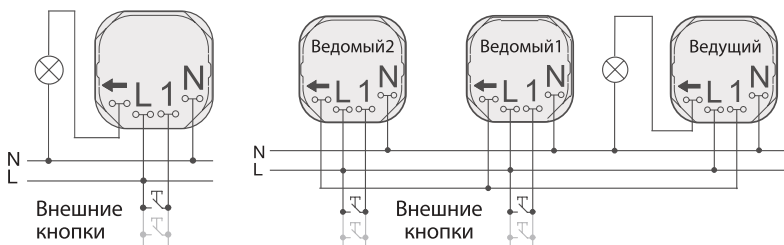

Схема подключения