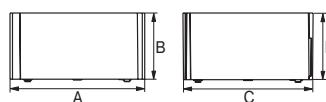

## Размеры

Изделия скрытой установки

Коробки открытого монтажа

Рамки

Описание	Размеры (мм)					
	A	B	C	D	E	F
<b>Изделия скрытой установки</b>						
Блок комбинированный: розетка, выключатель	154,0	83,0	43,5	69,5	27,0	129,5
Блок комбинированный: розетка с заземлением, выключатель	154,0	83,0	46,5	69,5	27,0	129,5
Выключатели (в сборе с рамкой)	83,0	83,0	38,5	55,0	22,6	15,9
Выключатели (механизм)	71,0	71,0	38,5	55,0	22,6	15,9
Выключатели карточные (в сборе с рамкой)	83,0	83,0	40,9	55,0	22,6	18,3
Выключатели карточные (механизм)	71,0	71,0	40,9	55,0	22,6	18,3
Диммеры 300Вт (в сборе с рамкой)	83,0	83,0	56,1	57,4	33,2	22,9
Диммеры 300Вт (механизм)	71,0	71,0	56,1	57,4	33,2	22,9
Диммеры 600Вт (в сборе с рамкой)	83,0	83,0	47,3	57,5	25,0	22,3
Диммеры 600Вт (механизм)	71,0	71,0	47,3	57,5	25,0	22,3
Розетки TV-R (в сборе с рамкой)	83,0	83,0	40,4	56,0	28,3	12,1
Розетки TV-R (механизм)	70,0	64,0	40,4	56,0	28,3	12,1
Розетки TV-SAT (в сборе с рамкой)	83,0	83,0	41,8	56,0	28,3	13,5
Розетки TV-SAT (механизм)	70,0	64,0	41,8	56,0	28,3	13,5
Розетки USB (в сборе с рамкой)	83,0	83,0	44,0	55,0	32,0	12,0
Розетки USB (механизм)	71,0	71,0	44,0	55,0	32,0	12,0
Розетки двухместные	83,0	112,0	40,0	55,0	25,0	15,0
Розетки двухместные информационные (в сборе с рамкой)	83,0	83,0	34,5	55,0	22,4	12,1
Розетки двухместные информационные (механизм)	71,0	71,0	34,5	55,0	22,4	12,1
Розетки двухместные с заземлением	83,0	112,0	47,8	55,0	25,0	22,8
Розетки одноместные (в сборе с рамкой)	83,0	83,0	36,4	55,0	24,4	12,0
Розетки одноместные с заземлением (в сборе с рамкой)	83,0	83,0	40,1	55,0	28,2	11,9
Розетки одноместные с заземлением (механизм)	71,0	71,0	40,1	55,0	28,2	11,9
Розетки одноместные (механизм)	71,0	71,0	36,4	55,0	24,4	12,0
Розетки одноместные IP44	83,0	83,0	44,1	60,0	28,2	15,9
Розетки одноместные информационные (в сборе с рамкой)	83,0	83,0	34,5	55,0	22,4	12,1
Розетки одноместные информационные (механизм)	71,0	71,0	34,5	55,0	22,4	12,1
Розетки одноместные с защитной крышкой IP20	83,0	83,0	44,1	55,0	28,2	15,9
Розетки телевизионные (в сборе с рамкой)	83,0	83,0	34,5	55,0	22,4	12,1
Розетки телевизионные (механизм)	71,0	71,0	34,5	55,0	22,4	12,1
Термостаты (в сборе с рамкой)	83,0	83,0	41,2	58,0	24,7	16,5
Термостаты (механизм)	71,0	71,0	41,2	58,0	24,7	16,5
<b>Аксессуары</b>						
Коробка наружного монтажа	83,0	40,0				
Расширение коробки наружного монтажа	83,0	40,0	79,0			
<b>Рамки</b>						
Рамка 1-постовая	83,0					
Рамка 2-постовая	83,0	154,0				
Рамка 3-постовая	83,0		225,0			
Рамка 4-постовая	83,0			296,0		
Рамка 5-постовая	83,0				367,0	