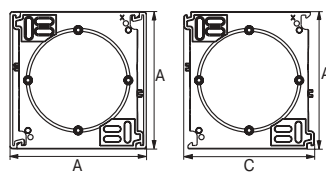

## Размеры

Изделия скрытой установки

Коробки открытого монтажа

Рамки

Описание	Размеры (мм)					
	A	B	C	D	E	F
<b>Изделия скрытой установки</b>						
Блок комбинированный: розетка, выключатель	154,0	83,0	43,5	69,5	27,0	129,5
Блок комбинированный: розетка с заземлением, выключатель	154,0	83,0	46,5	69,5	27,0	129,5
Выключатели (в сборе с рамкой)	83,0	83,0	38,5	55,0	22,6	15,9
Выключатели (механизм)	71,0	71,0	38,5	55,0	22,6	15,9
Выключатели карточные (в сборе с рамкой)	83,0	83,0	40,9	55,0	22,6	18,3
Выключатели карточные (механизм)	71,0	71,0	40,9	55,0	22,6	18,3
Диммеры 300Вт (в сборе с рамкой)	83,0	83,0	56,1	57,4	33,2	22,9
Диммеры 300Вт (механизм)	71,0	71,0	56,1	57,4	33,2	22,9
Диммеры 600Вт (в сборе с рамкой)	83,0	83,0	47,3	57,5	25,0	22,3
Диммеры 600Вт (механизм)	71,0	71,0	47,3	57,5	25,0	22,3
Розетки TV-R (в сборе с рамкой)	83,0	83,0	40,4	56,0	28,3	12,1
Розетки TV-R (механизм)	70,0	64,0	40,4	56,0	28,3	12,1
Розетки TV-SAT (в сборе с рамкой)	83,0	83,0	41,8	56,0	28,3	13,5
Розетки TV-SAT (механизм)	70,0	64,0	41,8	56,0	28,3	13,5
Розетки USB (в сборе с рамкой)	83,0	83,0	44,0	55,0	32,0	12,0
Розетки USB (механизм)	71,0	71,0	44,0	55,0	32,0	12,0
Розетки двухместные	83,0	112,0	40,0	55,0	25,0	15,0
Розетки двухместные информационные (в сборе с рамкой)	83,0	83,0	34,5	55,0	22,4	12,1
Розетки двухместные информационные (механизм)	71,0	71,0	34,5	55,0	22,4	12,1
Розетки двухместные с заземлением	83,0	112,0	47,8	55,0	25,0	22,8
Розетки одноместные (в сборе с рамкой)	83,0	83,0	36,4	55,0	24,4	12,0
Розетки одноместные с заземлением (в сборе с рамкой)	83,0	83,0	40,1	55,0	28,2	11,9
Розетки одноместные с заземлением (механизм)	71,0	71,0	40,1	55,0	28,2	11,9
Розетки одноместные (механизм)	71,0	71,0	36,4	55,0	24,4	12,0
Розетки одноместные IP44	83,0	83,0	44,1	60,0	28,2	15,9
Розетки одноместные информационные (в сборе с рамкой)	83,0	83,0	34,5	55,0	22,4	12,1
Розетки одноместные информационные (механизм)	71,0	71,0	34,5	55,0	22,4	12,1
Розетки одноместные с защитной крышкой IP20	83,0	83,0	44,1	55,0	28,2	15,9
Розетки телевизионные (в сборе с рамкой)	83,0	83,0	34,5	55,0	22,4	12,1
Розетки телевизионные (механизм)	71,0	71,0	34,5	55,0	22,4	12,1
Термостаты (в сборе с рамкой)	83,0	83,0	41,2	58,0	24,7	16,5
Термостаты (механизм)	71,0	71,0	41,2	58,0	24,7	16,5
<b>Аксессуары</b>						
Коробка наружного монтажа	83,0	40,0				
Расширение коробки наружного монтажа	83,0	40,0	79,0			
<b>Рамки</b>						
Рамка 1-постовая	83,0					
Рамка 2-постовая	83,0	154,0				
Рамка 3-постовая	83,0		225,0			
Рамка 4-постовая	83,0			296,0		
Рамка 5-постовая	83,0				367,0	