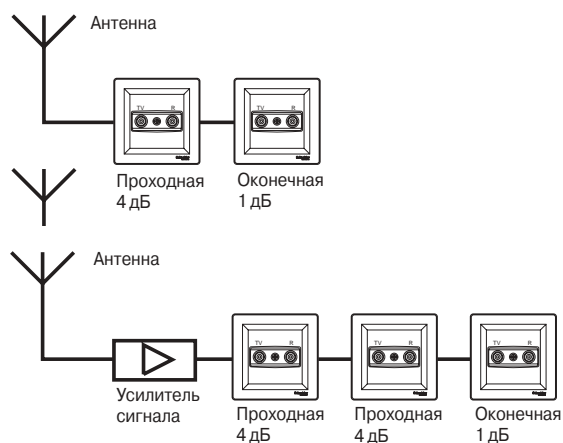

Подключение в линию

Важно! Оконечная розетка устанавливается в конце линии.