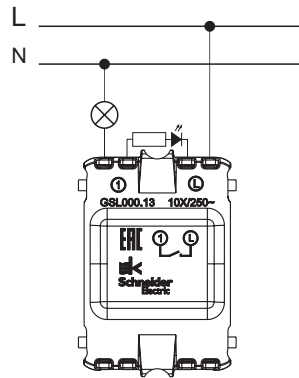

1-клавишный ВЫКЛЮЧАТЕЛЬ
с подсветкой