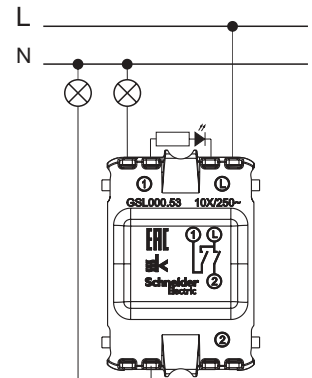

2-клавишный ВЫКЛЮЧАТЕЛЬ
с подсветкой