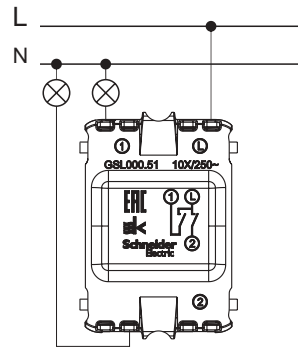

2-клавишный ВЫКЛЮЧАТЕЛЬ