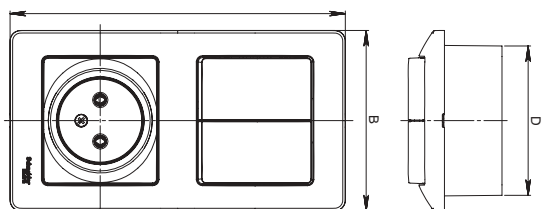

## Размеры

Изделия скрытой установки

Коробки открытого монтажа

Рамки

Описание	Размеры (мм)					
	A	B	C	D	E	F
<b>Изделия скрытой установки</b>						
Блок комбинированный: розетка, выключатель	154,0	83,0	43,5	69,5	27,0	129,5
Блок комбинированный: розетка с заземлением, выключатель	154,0	83,0	46,5	69,5	27,0	129,5
Выключатели (в сборе с рамкой)	83,0	83,0	38,5	55,0	22,6	15,9
Выключатели (механизм)	71,0	71,0	38,5	55,0	22,6	15,9
Выключатели карточные (в сборе с рамкой)	83,0	83,0	40,9	55,0	22,6	18,3
Выключатели карточные (механизм)	71,0	71,0	40,9	55,0	22,6	18,3
Диммеры 300Вт (в сборе с рамкой)	83,0	83,0	56,1	57,4	33,2	22,9
Диммеры 300Вт (механизм)	71,0	71,0	56,1	57,4	33,2	22,9
Диммеры 600Вт (в сборе с рамкой)	83,0	83,0	47,3	57,5	25,0	22,3
Диммеры 600Вт (механизм)	71,0	71,0	47,3	57,5	25,0	22,3
Розетки TV-R (в сборе с рамкой)	83,0	83,0	40,4	56,0	28,3	12,1
Розетки TV-R (механизм)	70,0	64,0	40,4	56,0	28,3	12,1
Розетки TV-SAT (в сборе с рамкой)	83,0	83,0	41,8	56,0	28,3	13,5
Розетки TV-SAT (механизм)	70,0	64,0	41,8	56,0	28,3	13,5
Розетки USB (в сборе с рамкой)	83,0	83,0	44,0	55,0	32,0	12,0
Розетки USB (механизм)	71,0	71,0	44,0	55,0	32,0	12,0
Розетки двухместные	83,0	112,0	40,0	55,0	25,0	15,0
Розетки двухместные информационные (в сборе с рамкой)	83,0	83,0	34,5	55,0	22,4	12,1
Розетки двухместные информационные (механизм)	71,0	71,0	34,5	55,0	22,4	12,1
Розетки двухместные с заземлением	83,0	112,0	47,8	55,0	25,0	22,8
Розетки одноместные (в сборе с рамкой)	83,0	83,0	36,4	55,0	24,4	12,0
Розетки одноместные с заземлением (в сборе с рамкой)	83,0	83,0	40,1	55,0	28,2	11,9
Розетки одноместные с заземлением (механизм)	71,0	71,0	40,1	55,0	28,2	11,9
Розетки одноместные (механизм)	71,0	71,0	36,4	55,0	24,4	12,0
Розетки одноместные IP44	83,0	83,0	44,1	60,0	28,2	15,9
Розетки одноместные информационные (в сборе с рамкой)	83,0	83,0	34,5	55,0	22,4	12,1
Розетки одноместные информационные (механизм)	71,0	71,0	34,5	55,0	22,4	12,1
Розетки одноместные с защитной крышкой IP20	83,0	83,0	44,1	55,0	28,2	15,9
Розетки телевизионные (в сборе с рамкой)	83,0	83,0	34,5	55,0	22,4	12,1
Розетки телевизионные (механизм)	71,0	71,0	34,5	55,0	22,4	12,1
Термостаты (в сборе с рамкой)	83,0	83,0	41,2	58,0	24,7	16,5
Термостаты (механизм)	71,0	71,0	41,2	58,0	24,7	16,5
<b>Аксессуары</b>						
Коробка наружного монтажа	83,0	40,0				
Расширение коробки наружного монтажа	83,0	40,0	79,0			
<b>Рамки</b>						
Рамка 1-постовая	83,0					
Рамка 2-постовая	83,0	154,0				
Рамка 3-постовая	83,0		225,0			
Рамка 4-постовая	83,0			296,0		
Рамка 5-постовая	83,0				367,0	