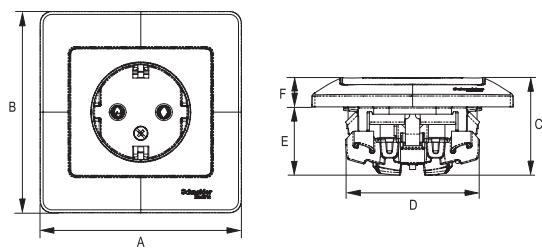

## Размеры

Изделия скрытой установки

Коробки открытого монтажа

Рамки

Описание	Размеры (мм)					
	A	B	C	D	E	F
<b>Изделия скрытой установки</b>						
Блок комбинированный: розетка, выключатель	154,0	83,0	43,5	69,5	27,0	129,5
Блок комбинированный: розетка с заземлением, выключатель	154,0	83,0	46,5	69,5	27,0	129,5
Выключатели (в сборе с рамкой)	83,0	83,0	38,5	55,0	22,6	15,9
Выключатели (механизм)	71,0	71,0	38,5	55,0	22,6	15,9
Выключатели карточные (в сборе с рамкой)	83,0	83,0	40,9	55,0	22,6	18,3
Выключатели карточные (механизм)	71,0	71,0	40,9	55,0	22,6	18,3
Диммеры 300Вт (в сборе с рамкой)	83,0	83,0	56,1	57,4	33,2	22,9
Диммеры 300Вт (механизм)	71,0	71,0	56,1	57,4	33,2	22,9
Диммеры 600Вт (в сборе с рамкой)	83,0	83,0	47,3	57,5	25,0	22,3
Диммеры 600Вт (механизм)	71,0	71,0	47,3	57,5	25,0	22,3
Розетки TV-R (в сборе с рамкой)	83,0	83,0	40,4	56,0	28,3	12,1
Розетки TV-R (механизм)	70,0	64,0	40,4	56,0	28,3	12,1
Розетки TV-SAT (в сборе с рамкой)	83,0	83,0	41,8	56,0	28,3	13,5
Розетки TV-SAT (механизм)	70,0	64,0	41,8	56,0	28,3	13,5
Розетки USB (в сборе с рамкой)	83,0	83,0	44,0	55,0	32,0	12,0
Розетки USB (механизм)	71,0	71,0	44,0	55,0	32,0	12,0
Розетки двухместные	83,0	112,0	40,0	55,0	25,0	15,0
Розетки двухместные информационные (в сборе с рамкой)	83,0	83,0	34,5	55,0	22,4	12,1
Розетки двухместные информационные (механизм)	71,0	71,0	34,5	55,0	22,4	12,1
Розетки двухместные с заземлением	83,0	112,0	47,8	55,0	25,0	22,8
Розетки одноместные (в сборе с рамкой)	83,0	83,0	36,4	55,0	24,4	12,0
Розетки одноместные с заземлением (в сборе с рамкой)	83,0	83,0	40,1	55,0	28,2	11,9
Розетки одноместные с заземлением (механизм)	71,0	71,0	40,1	55,0	28,2	11,9
Розетки одноместные (механизм)	71,0	71,0	36,4	55,0	24,4	12,0
Розетки одноместные IP44	83,0	83,0	44,1	60,0	28,2	15,9
Розетки одноместные информационные (в сборе с рамкой)	83,0	83,0	34,5	55,0	22,4	12,1
Розетки одноместные информационные (механизм)	71,0	71,0	34,5	55,0	22,4	12,1
Розетки одноместные с защитной крышкой IP20	83,0	83,0	44,1	55,0	28,2	15,9
Розетки телевизионные (в сборе с рамкой)	83,0	83,0	34,5	55,0	22,4	12,1
Розетки телевизионные (механизм)	71,0	71,0	34,5	55,0	22,4	12,1
Термостаты (в сборе с рамкой)	83,0	83,0	41,2	58,0	24,7	16,5
Термостаты (механизм)	71,0	71,0	41,2	58,0	24,7	16,5
<b>Аксессуары</b>						
Коробка наружного монтажа	83,0	40,0				
Расширение коробки наружного монтажа	83,0	40,0	79,0			
<b>Рамки</b>						
Рамка 1-постовая	83,0					
Рамка 2-постовая	83,0	154,0				
Рамка 3-постовая	83,0		225,0			
Рамка 4-постовая	83,0			296,0		
Рамка 5-постовая	83,0				367,0	