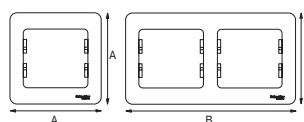

## Размеры

Изделия скрытой установки

Коробки открытого монтажа

Рамки

Описание	Размеры (мм)					
	A	B	C	D	E	F
<b>Изделия скрытой установки</b>						
Блок комбинированный: розетка, выключатель	154,0	83,0	43,5	69,5	27,0	129,5
Блок комбинированный: розетка с заземлением, выключатель	154,0	83,0	46,5	69,5	27,0	129,5
Выключатели (в сборе с рамкой)	83,0	83,0	38,5	55,0	22,6	15,9
Выключатели (механизм)	71,0	71,0	38,5	55,0	22,6	15,9
Выключатели карточные (в сборе с рамкой)	83,0	83,0	40,9	55,0	22,6	18,3
Выключатели карточные (механизм)	71,0	71,0	40,9	55,0	22,6	18,3
Диммеры 300Вт (в сборе с рамкой)	83,0	83,0	56,1	57,4	33,2	22,9
Диммеры 300Вт (механизм)	71,0	71,0	56,1	57,4	33,2	22,9
Диммеры 600Вт (в сборе с рамкой)	83,0	83,0	47,3	57,5	25,0	22,3
Диммеры 600Вт (механизм)	71,0	71,0	47,3	57,5	25,0	22,3
Розетки TV-R (в сборе с рамкой)	83,0	83,0	40,4	56,0	28,3	12,1
Розетки TV-R (механизм)	70,0	64,0	40,4	56,0	28,3	12,1
Розетки TV-SAT (в сборе с рамкой)	83,0	83,0	41,8	56,0	28,3	13,5
Розетки TV-SAT (механизм)	70,0	64,0	41,8	56,0	28,3	13,5
Розетки USB (в сборе с рамкой)	83,0	83,0	44,0	55,0	32,0	12,0
Розетки USB (механизм)	71,0	71,0	44,0	55,0	32,0	12,0
Розетки двухместные	83,0	112,0	40,0	55,0	25,0	15,0
Розетки двухместные информационные (в сборе с рамкой)	83,0	83,0	34,5	55,0	22,4	12,1
Розетки двухместные информационные (механизм)	71,0	71,0	34,5	55,0	22,4	12,1
Розетки двухместные с заземлением	83,0	112,0	47,8	55,0	25,0	22,8
Розетки одноместные (в сборе с рамкой)	83,0	83,0	36,4	55,0	24,4	12,0
Розетки одноместные с заземлением (в сборе с рамкой)	83,0	83,0	40,1	55,0	28,2	11,9
Розетки одноместные с заземлением (механизм)	71,0	71,0	40,1	55,0	28,2	11,9
Розетки одноместные (механизм)	71,0	71,0	36,4	55,0	24,4	12,0
Розетки одноместные IP44	83,0	83,0	44,1	60,0	28,2	15,9
Розетки одноместные информационные (в сборе с рамкой)	83,0	83,0	34,5	55,0	22,4	12,1
Розетки одноместные информационные (механизм)	71,0	71,0	34,5	55,0	22,4	12,1
Розетки одноместные с защитной крышкой IP20	83,0	83,0	44,1	55,0	28,2	15,9
Розетки телевизионные (в сборе с рамкой)	83,0	83,0	34,5	55,0	22,4	12,1
Розетки телевизионные (механизм)	71,0	71,0	34,5	55,0	22,4	12,1
Термостаты (в сборе с рамкой)	83,0	83,0	41,2	58,0	24,7	16,5
Термостаты (механизм)	71,0	71,0	41,2	58,0	24,7	16,5
<b>Аксессуары</b>						
Коробка наружного монтажа	83,0	40,0				
Расширение коробки наружного монтажа	83,0	40,0	79,0			
<b>Рамки</b>						
Рамка 1-постовая	83,0					
Рамка 2-постовая	83,0	154,0				
Рамка 3-постовая	83,0		225,0			
Рамка 4-постовая	83,0			296,0		
Рамка 5-постовая	83,0				367,0	