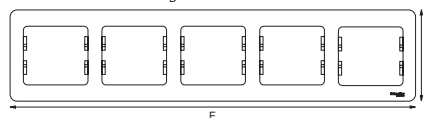

## Размеры

Изделия скрытой установки

Коробки открытого монтажа

Рамки

Описание	Размеры (мм)					
	A	B	C	D	E	F
<b>Изделия скрытой установки</b>						
Блок комбинированный: розетка, выключатель	154,0	83,0	43,5	69,5	27,0	129,5
Блок комбинированный: розетка с заземлением, выключатель	154,0	83,0	46,5	69,5	27,0	129,5
Выключатели (в сборе с рамкой)	83,0	83,0	38,5	55,0	22,6	15,9
Выключатели (механизм)	71,0	71,0	38,5	55,0	22,6	15,9
Выключатели карточные (в сборе с рамкой)	83,0	83,0	40,9	55,0	22,6	18,3
Выключатели карточные (механизм)	71,0	71,0	40,9	55,0	22,6	18,3
Диммеры 300Вт (в сборе с рамкой)	83,0	83,0	56,1	57,4	33,2	22,9
Диммеры 300Вт (механизм)	71,0	71,0	56,1	57,4	33,2	22,9
Диммеры 600Вт (в сборе с рамкой)	83,0	83,0	47,3	57,5	25,0	22,3
Диммеры 600Вт (механизм)	71,0	71,0	47,3	57,5	25,0	22,3
Розетки TV-R (в сборе с рамкой)	83,0	83,0	40,4	56,0	28,3	12,1
Розетки TV-R (механизм)	70,0	64,0	40,4	56,0	28,3	12,1
Розетки TV-SAT (в сборе с рамкой)	83,0	83,0	41,8	56,0	28,3	13,5
Розетки TV-SAT (механизм)	70,0	64,0	41,8	56,0	28,3	13,5
Розетки USB (в сборе с рамкой)	83,0	83,0	44,0	55,0	32,0	12,0
Розетки USB (механизм)	71,0	71,0	44,0	55,0	32,0	12,0
Розетки двухместные	83,0	112,0	40,0	55,0	25,0	15,0
Розетки двухместные информационные (в сборе с рамкой)	83,0	83,0	34,5	55,0	22,4	12,1
Розетки двухместные информационные (механизм)	71,0	71,0	34,5	55,0	22,4	12,1
Розетки двухместные с заземлением	83,0	112,0	47,8	55,0	25,0	22,8
Розетки одноместные (в сборе с рамкой)	83,0	83,0	36,4	55,0	24,4	12,0
Розетки одноместные с заземлением (в сборе с рамкой)	83,0	83,0	40,1	55,0	28,2	11,9
Розетки одноместные с заземлением (механизм)	71,0	71,0	40,1	55,0	28,2	11,9
Розетки одноместные (механизм)	71,0	71,0	36,4	55,0	24,4	12,0
Розетки одноместные IP44	83,0	83,0	44,1	60,0	28,2	15,9
Розетки одноместные информационные (в сборе с рамкой)	83,0	83,0	34,5	55,0	22,4	12,1
Розетки одноместные информационные (механизм)	71,0	71,0	34,5	55,0	22,4	12,1
Розетки одноместные с защитной крышкой IP20	83,0	83,0	44,1	55,0	28,2	15,9
Розетки телевизионные (в сборе с рамкой)	83,0	83,0	34,5	55,0	22,4	12,1
Розетки телевизионные (механизм)	71,0	71,0	34,5	55,0	22,4	12,1
Термостаты (в сборе с рамкой)	83,0	83,0	41,2	58,0	24,7	16,5
Термостаты (механизм)	71,0	71,0	41,2	58,0	24,7	16,5
<b>Аксессуары</b>						
Коробка наружного монтажа	83,0	40,0				
Расширение коробки наружного монтажа	83,0	40,0	79,0			
<b>Рамки</b>						
Рамка 1-постовая	83,0					
Рамка 2-постовая	83,0	154,0				
Рамка 3-постовая	83,0		225,0			
Рамка 4-постовая	83,0			296,0		
Рамка 5-постовая	83,0				367,0	