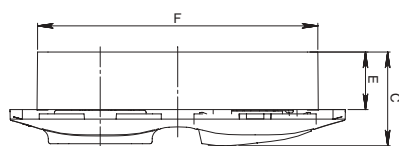

## Размеры

Изделия скрытой установки

Коробки открытого монтажа

Рамки

Описание	Размеры (мм)					
	A	B	C	D	E	F
<b>Изделия скрытой установки</b>						
Блок комбинированный: розетка, выключатель	154,0	83,0	43,5	69,5	27,0	129,5
Блок комбинированный: розетка с заземлением, выключатель	154,0	83,0	46,5	69,5	27,0	129,5
Выключатели (в сборе с рамкой)	83,0	83,0	38,5	55,0	22,6	15,9
Выключатели (механизм)	71,0	71,0	38,5	55,0	22,6	15,9
Выключатели карточные (в сборе с рамкой)	83,0	83,0	40,9	55,0	22,6	18,3
Выключатели карточные (механизм)	71,0	71,0	40,9	55,0	22,6	18,3
Диммеры 300Вт (в сборе с рамкой)	83,0	83,0	56,1	57,4	33,2	22,9
Диммеры 300Вт (механизм)	71,0	71,0	56,1	57,4	33,2	22,9
Диммеры 600Вт (в сборе с рамкой)	83,0	83,0	47,3	57,5	25,0	22,3
Диммеры 600Вт (механизм)	71,0	71,0	47,3	57,5	25,0	22,3
Розетки TV-R (в сборе с рамкой)	83,0	83,0	40,4	56,0	28,3	12,1
Розетки TV-R (механизм)	70,0	64,0	40,4	56,0	28,3	12,1
Розетки TV-SAT (в сборе с рамкой)	83,0	83,0	41,8	56,0	28,3	13,5
Розетки TV-SAT (механизм)	70,0	64,0	41,8	56,0	28,3	13,5
Розетки USB (в сборе с рамкой)	83,0	83,0	44,0	55,0	32,0	12,0
Розетки USB (механизм)	71,0	71,0	44,0	55,0	32,0	12,0
Розетки двухместные	83,0	112,0	40,0	55,0	25,0	15,0
Розетки двухместные информационные (в сборе с рамкой)	83,0	83,0	34,5	55,0	22,4	12,1
Розетки двухместные информационные (механизм)	71,0	71,0	34,5	55,0	22,4	12,1
Розетки двухместные с заземлением	83,0	112,0	47,8	55,0	25,0	22,8
Розетки одноместные (в сборе с рамкой)	83,0	83,0	36,4	55,0	24,4	12,0
Розетки одноместные с заземлением (в сборе с рамкой)	83,0	83,0	40,1	55,0	28,2	11,9
Розетки одноместные с заземлением (механизм)	71,0	71,0	40,1	55,0	28,2	11,9
Розетки одноместные (механизм)	71,0	71,0	36,4	55,0	24,4	12,0
Розетки одноместные IP44	83,0	83,0	44,1	60,0	28,2	15,9
Розетки одноместные информационные (в сборе с рамкой)	83,0	83,0	34,5	55,0	22,4	12,1
Розетки одноместные информационные (механизм)	71,0	71,0	34,5	55,0	22,4	12,1
Розетки одноместные с защитной крышкой IP20	83,0	83,0	44,1	55,0	28,2	15,9
Розетки телевизионные (в сборе с рамкой)	83,0	83,0	34,5	55,0	22,4	12,1
Розетки телевизионные (механизм)	71,0	71,0	34,5	55,0	22,4	12,1
Термостаты (в сборе с рамкой)	83,0	83,0	41,2	58,0	24,7	16,5
Термостаты (механизм)	71,0	71,0	41,2	58,0	24,7	16,5
<b>Аксессуары</b>						
Коробка наружного монтажа	83,0	40,0				
Расширение коробки наружного монтажа	83,0	40,0	79,0			
<b>Рамки</b>						
Рамка 1-постовая	83,0					
Рамка 2-постовая	83,0	154,0				
Рамка 3-постовая	83,0		225,0			
Рамка 4-постовая	83,0			296,0		
Рамка 5-постовая	83,0				367,0	