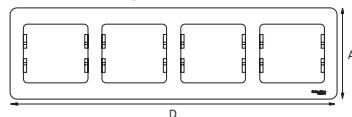

## Размеры

Изделия скрытой установки

Коробки открытого монтажа

Рамки

Описание	Размеры (мм)					
	A	B	C	D	E	F
<b>Изделия скрытой установки</b>						
Блок комбинированный: розетка, выключатель	154,0	83,0	43,5	69,5	27,0	129,5
Блок комбинированный: розетка с заземлением, выключатель	154,0	83,0	46,5	69,5	27,0	129,5
Выключатели (в сборе с рамкой)	83,0	83,0	38,5	55,0	22,6	15,9
Выключатели (механизм)	71,0	71,0	38,5	55,0	22,6	15,9
Выключатели карточные (в сборе с рамкой)	83,0	83,0	40,9	55,0	22,6	18,3
Выключатели карточные (механизм)	71,0	71,0	40,9	55,0	22,6	18,3
Диммеры 300Вт (в сборе с рамкой)	83,0	83,0	56,1	57,4	33,2	22,9
Диммеры 300Вт (механизм)	71,0	71,0	56,1	57,4	33,2	22,9
Диммеры 600Вт (в сборе с рамкой)	83,0	83,0	47,3	57,5	25,0	22,3
Диммеры 600Вт (механизм)	71,0	71,0	47,3	57,5	25,0	22,3
Розетки TV-R (в сборе с рамкой)	83,0	83,0	40,4	56,0	28,3	12,1
Розетки TV-R (механизм)	70,0	64,0	40,4	56,0	28,3	12,1
Розетки TV-SAT (в сборе с рамкой)	83,0	83,0	41,8	56,0	28,3	13,5
Розетки TV-SAT (механизм)	70,0	64,0	41,8	56,0	28,3	13,5
Розетки USB (в сборе с рамкой)	83,0	83,0	44,0	55,0	32,0	12,0
Розетки USB (механизм)	71,0	71,0	44,0	55,0	32,0	12,0
Розетки двухместные	83,0	112,0	40,0	55,0	25,0	15,0
Розетки двухместные информационные (в сборе с рамкой)	83,0	83,0	34,5	55,0	22,4	12,1
Розетки двухместные информационные (механизм)	71,0	71,0	34,5	55,0	22,4	12,1
Розетки двухместные с заземлением	83,0	112,0	47,8	55,0	25,0	22,8
Розетки одноместные (в сборе с рамкой)	83,0	83,0	36,4	55,0	24,4	12,0
Розетки одноместные с заземлением (в сборе с рамкой)	83,0	83,0	40,1	55,0	28,2	11,9
Розетки одноместные с заземлением (механизм)	71,0	71,0	40,1	55,0	28,2	11,9
Розетки одноместные (механизм)	71,0	71,0	36,4	55,0	24,4	12,0
Розетки одноместные IP44	83,0	83,0	44,1	60,0	28,2	15,9
Розетки одноместные информационные (в сборе с рамкой)	83,0	83,0	34,5	55,0	22,4	12,1
Розетки одноместные информационные (механизм)	71,0	71,0	34,5	55,0	22,4	12,1
Розетки одноместные с защитной крышкой IP20	83,0	83,0	44,1	55,0	28,2	15,9
Розетки телевизионные (в сборе с рамкой)	83,0	83,0	34,5	55,0	22,4	12,1
Розетки телевизионные (механизм)	71,0	71,0	34,5	55,0	22,4	12,1
Термостаты (в сборе с рамкой)	83,0	83,0	41,2	58,0	24,7	16,5
Термостаты (механизм)	71,0	71,0	41,2	58,0	24,7	16,5
<b>Аксессуары</b>						
Коробка наружного монтажа	83,0	40,0				
Расширение коробки наружного монтажа	83,0	40,0	79,0			
<b>Рамки</b>						
Рамка 1-постовая	83,0					
Рамка 2-постовая	83,0	154,0				
Рамка 3-постовая	83,0		225,0			
Рамка 4-постовая	83,0			296,0		
Рамка 5-постовая	83,0				367,0	