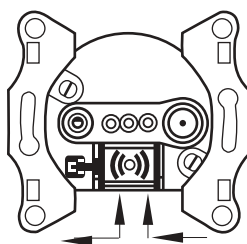

Применение

Антенные розетки предназначены для подключения радио- и телевизионных приемников, которые используются для приема эфирных или спутниковых, аналоговых или цифровых сигналов.

Технические характеристики

	GSL000•98	GSL000•97
	Проходная	Оконечная
Затухание (дБ)	4	-
Рабочая частота (МГц)	SAT	950-2400
	TV	5-862
Затухание на отводе (дБ)	SAT	3
	TV	4
Сквозное затухание (дБ)	1	-

Конструкция

Розетка TV/SAT, проходная