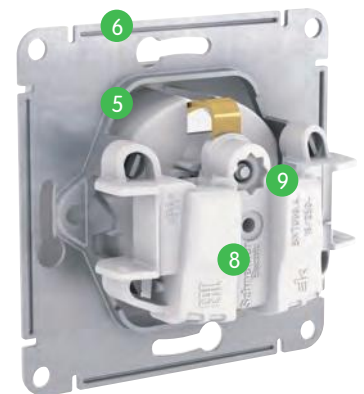

Быстро и надежно!

1. **5 Телескопический механизм**
   Решение для неровных стен:
   -1 мм для полых стен для всех изделий;
   +2 мм для кирпичных стен для выключателей.
2. **6 Жесткий и прочный суппорт**
   В конструкции предусмотрены дополнительные ребра жесткости для увеличения прочности суппорта.