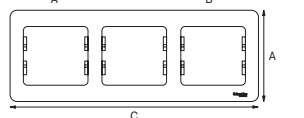

## Размеры

Изделия скрытой установки

Коробки открытого монтажа

Рамки

Описание	Размеры (мм)					
	A	B	C	D	E	F
<b>Изделия скрытой установки</b>						
Блок комбинированный: розетка, выключатель	154,0	83,0	43,5	69,5	27,0	129,5
Блок комбинированный: розетка с заземлением, выключатель	154,0	83,0	46,5	69,5	27,0	129,5
Выключатели (в сборе с рамкой)	83,0	83,0	38,5	55,0	22,6	15,9
Выключатели (механизм)	71,0	71,0	38,5	55,0	22,6	15,9
Выключатели карточные (в сборе с рамкой)	83,0	83,0	40,9	55,0	22,6	18,3
Выключатели карточные (механизм)	71,0	71,0	40,9	55,0	22,6	18,3
Диммеры 300Вт (в сборе с рамкой)	83,0	83,0	56,1	57,4	33,2	22,9
Диммеры 300Вт (механизм)	71,0	71,0	56,1	57,4	33,2	22,9
Диммеры 600Вт (в сборе с рамкой)	83,0	83,0	47,3	57,5	25,0	22,3
Диммеры 600Вт (механизм)	71,0	71,0	47,3	57,5	25,0	22,3
Розетки TV-R (в сборе с рамкой)	83,0	83,0	40,4	56,0	28,3	12,1
Розетки TV-R (механизм)	70,0	64,0	40,4	56,0	28,3	12,1
Розетки TV-SAT (в сборе с рамкой)	83,0	83,0	41,8	56,0	28,3	13,5
Розетки TV-SAT (механизм)	70,0	64,0	41,8	56,0	28,3	13,5
Розетки USB (в сборе с рамкой)	83,0	83,0	44,0	55,0	32,0	12,0
Розетки USB (механизм)	71,0	71,0	44,0	55,0	32,0	12,0
Розетки двухместные	83,0	112,0	40,0	55,0	25,0	15,0
Розетки двухместные информационные (в сборе с рамкой)	83,0	83,0	34,5	55,0	22,4	12,1
Розетки двухместные информационные (механизм)	71,0	71,0	34,5	55,0	22,4	12,1
Розетки двухместные с заземлением	83,0	112,0	47,8	55,0	25,0	22,8
Розетки одноместные (в сборе с рамкой)	83,0	83,0	36,4	55,0	24,4	12,0
Розетки одноместные с заземлением (в сборе с рамкой)	83,0	83,0	40,1	55,0	28,2	11,9
Розетки одноместные с заземлением (механизм)	71,0	71,0	40,1	55,0	28,2	11,9
Розетки одноместные (механизм)	71,0	71,0	36,4	55,0	24,4	12,0
Розетки одноместные IP44	83,0	83,0	44,1	60,0	28,2	15,9
Розетки одноместные информационные (в сборе с рамкой)	83,0	83,0	34,5	55,0	22,4	12,1
Розетки одноместные информационные (механизм)	71,0	71,0	34,5	55,0	22,4	12,1
Розетки одноместные с защитной крышкой IP20	83,0	83,0	44,1	55,0	28,2	15,9
Розетки телевизионные (в сборе с рамкой)	83,0	83,0	34,5	55,0	22,4	12,1
Розетки телевизионные (механизм)	71,0	71,0	34,5	55,0	22,4	12,1
Термостаты (в сборе с рамкой)	83,0	83,0	41,2	58,0	24,7	16,5
Термостаты (механизм)	71,0	71,0	41,2	58,0	24,7	16,5
<b>Аксессуары</b>						
Коробка наружного монтажа	83,0	40,0				
Расширение коробки наружного монтажа	83,0	40,0	79,0			
<b>Рамки</b>						
Рамка 1-постовая	83,0					
Рамка 2-постовая	83,0	154,0				
Рамка 3-постовая	83,0		225,0			
Рамка 4-постовая	83,0			296,0		
Рамка 5-постовая	83,0				367,0	