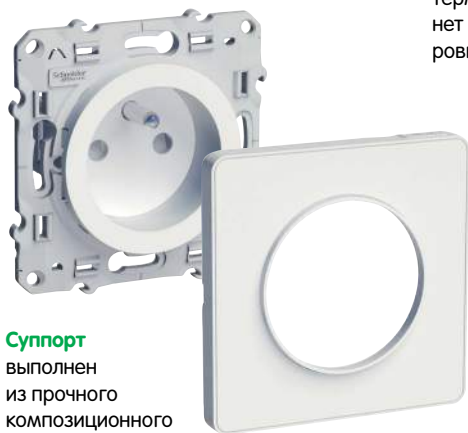

Быстрая и простая установка

Серия Odace от Schneider Electric обеспечит простую и быструю установку полного спектра механизмов для вашего дома, даже если вы решите не пользоваться услугами профессионального электрика.

Быстрозажимные клеммы контактов на выключателях

Быстро и эргономично. Нет нужды крутить винты.

Безопасность

благодаря изолированным терминалам (там, где в них нет нужды) и четкой маркировке схемы подключения

Суппорт

выполнен из прочного композиционного материала

При необходимости,

если в установочной коробке в стене не предусмотрена возможность монтажа на винтах, есть возможность установки на распорные лапки (поставляются отдельным комплектом)

Рамки крепятся на защелках, что делает их установку простой и удобной

Все изделия и устройства Odace производятся из экологически безопасных материалов и не наносят вреда окружающей среде.