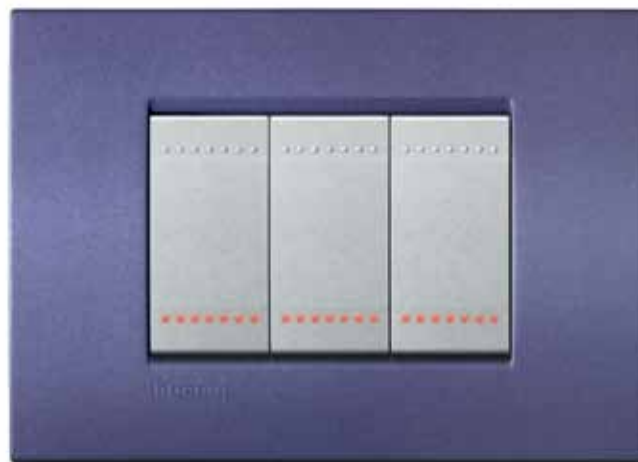

Синий шелк (ШЕЛК)
Лицевая панель: Алюминий