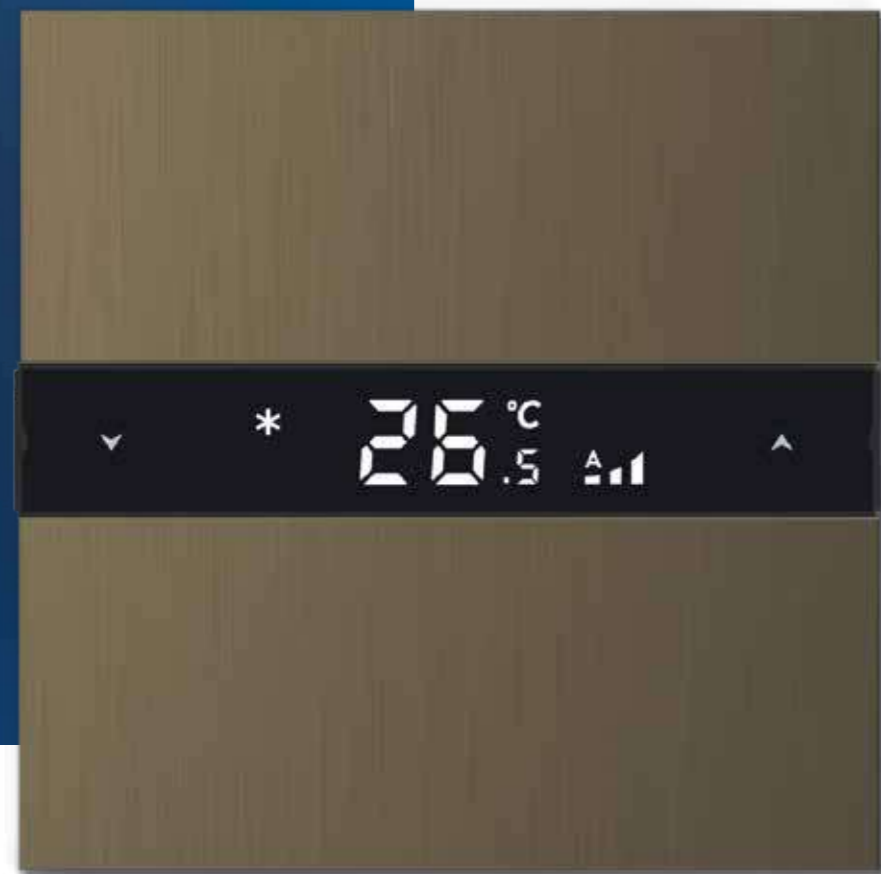

DTP5394TG
DTP5394CB
DTP5394BG