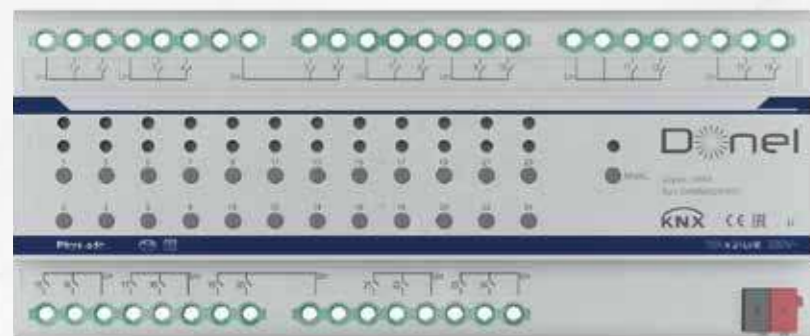

DAMMAF030601
Многофункциональный актуатор Mini 3-канальный

DCTUI040401
KNX Универсальный интерфейс , 4 канала, 12 В

DAFVFT0710011-10V
Контроллер фанкойла KNX, 0-10 В

DAMMA081001
KNX 8-канальный многофункциональный актуатор, 10А