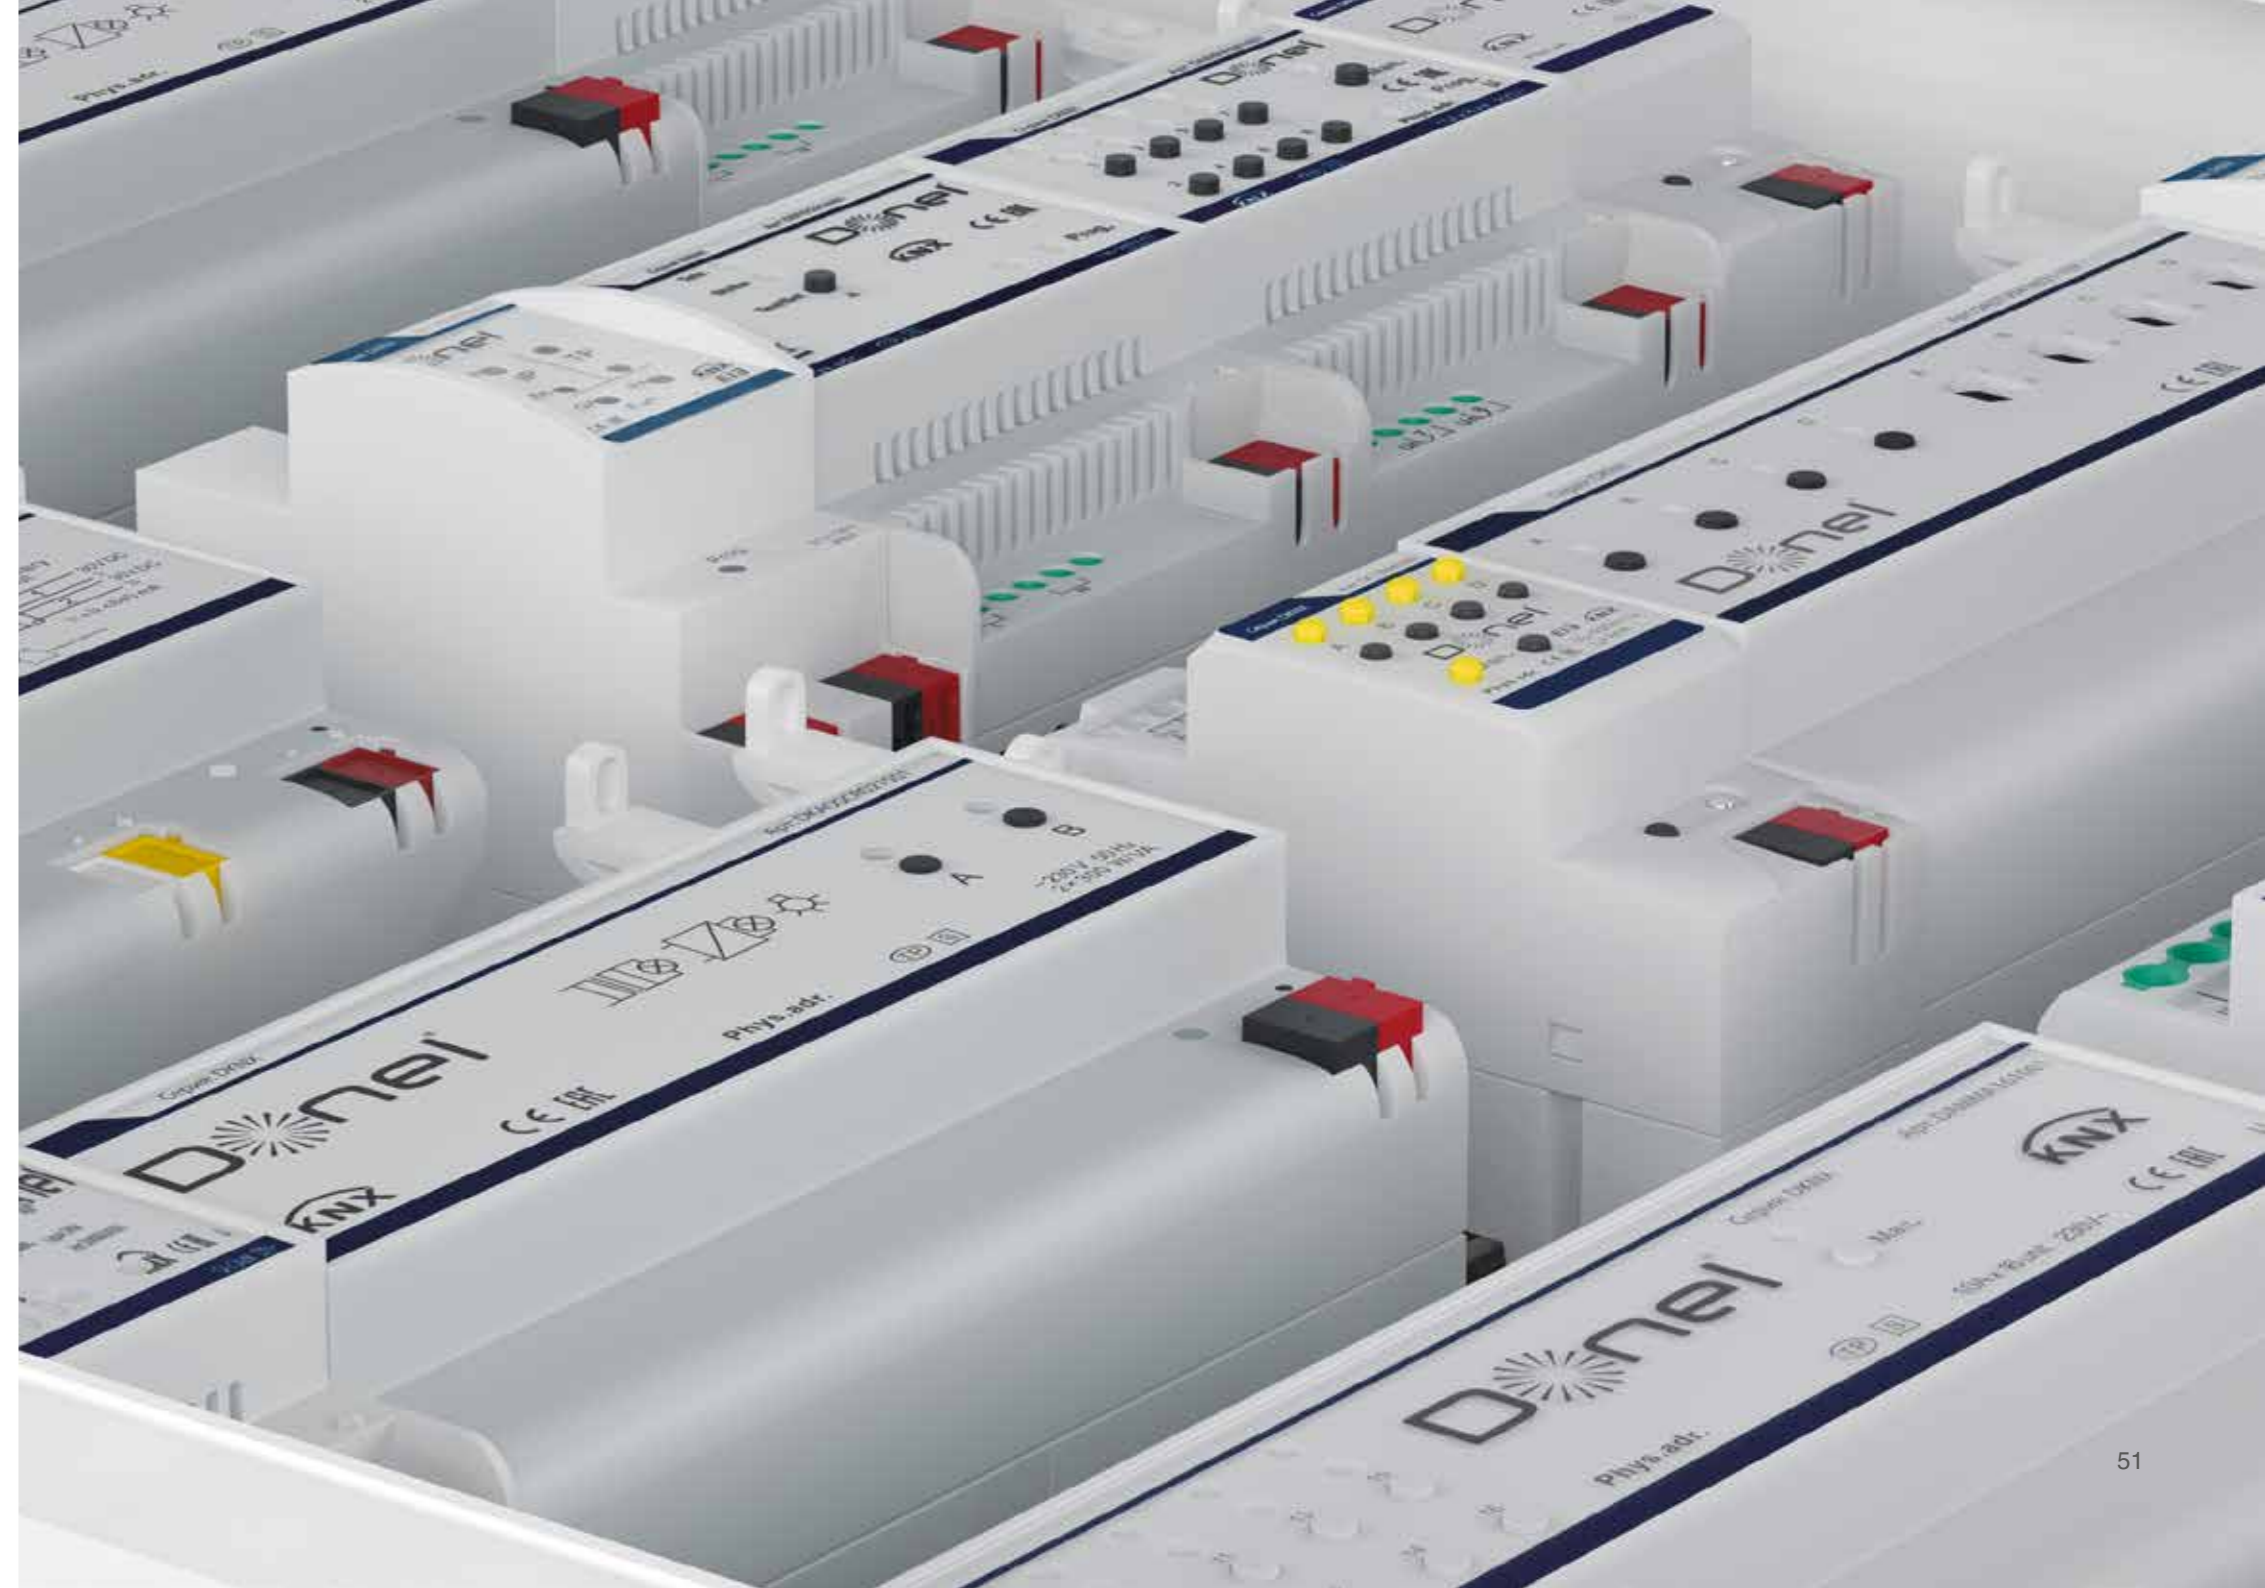

Мы предлагаем широкий ассортимент модулей для монтажа на DIN-рейку. Продукция работает на стандарте KNX, единственном мировом стандарте, который позволяет осуществлять управление и автоматизацию инженерных систем любых типов и масштабов.