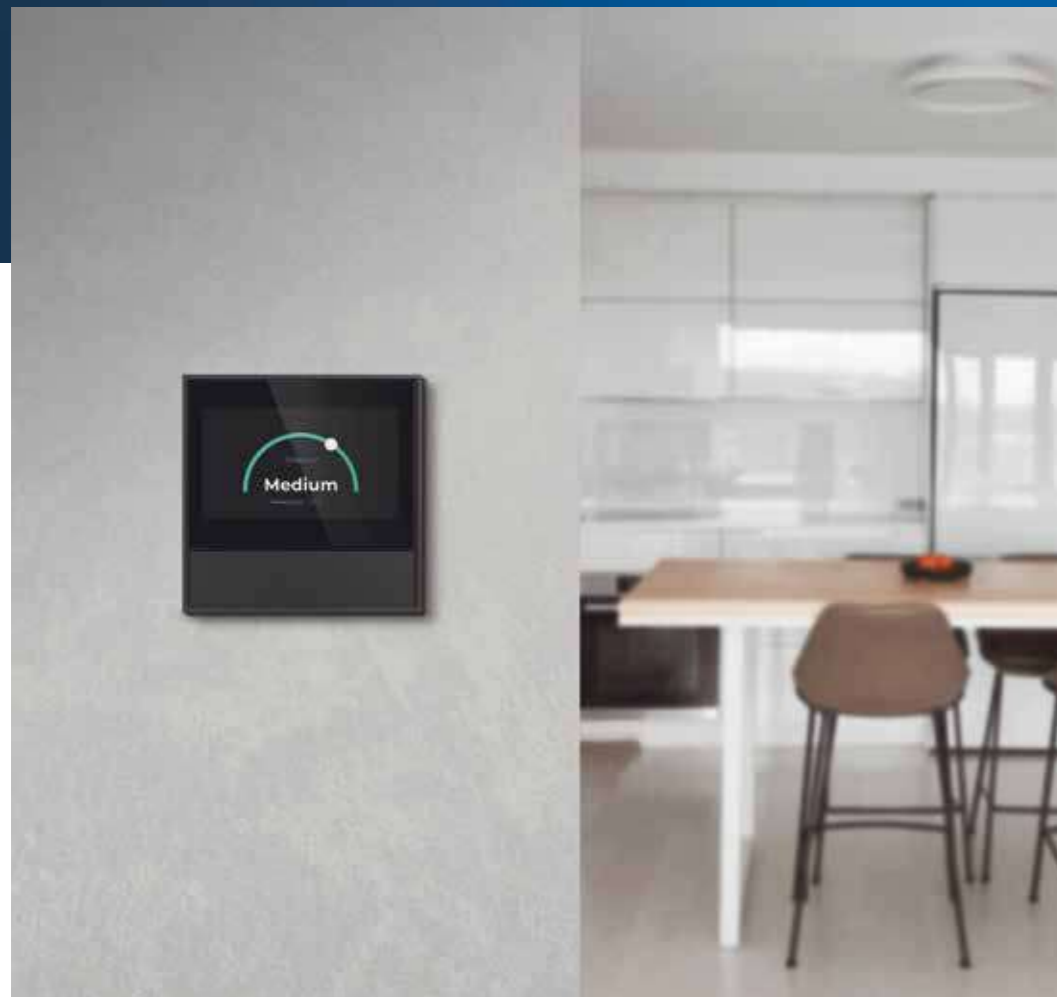

**DTP5394TG**

Многофункциональный термостат KNX, серый.
Серия устройств: DKNX

Многофункциональный термостат объединяет основные функции управления переключателем, диммированием, освещением RGB/RGBW, контролем цветовой температуры, жалюзи, сценой, отправителем значения, сдвиговым регистром, множественной операцией, режимом задержки.