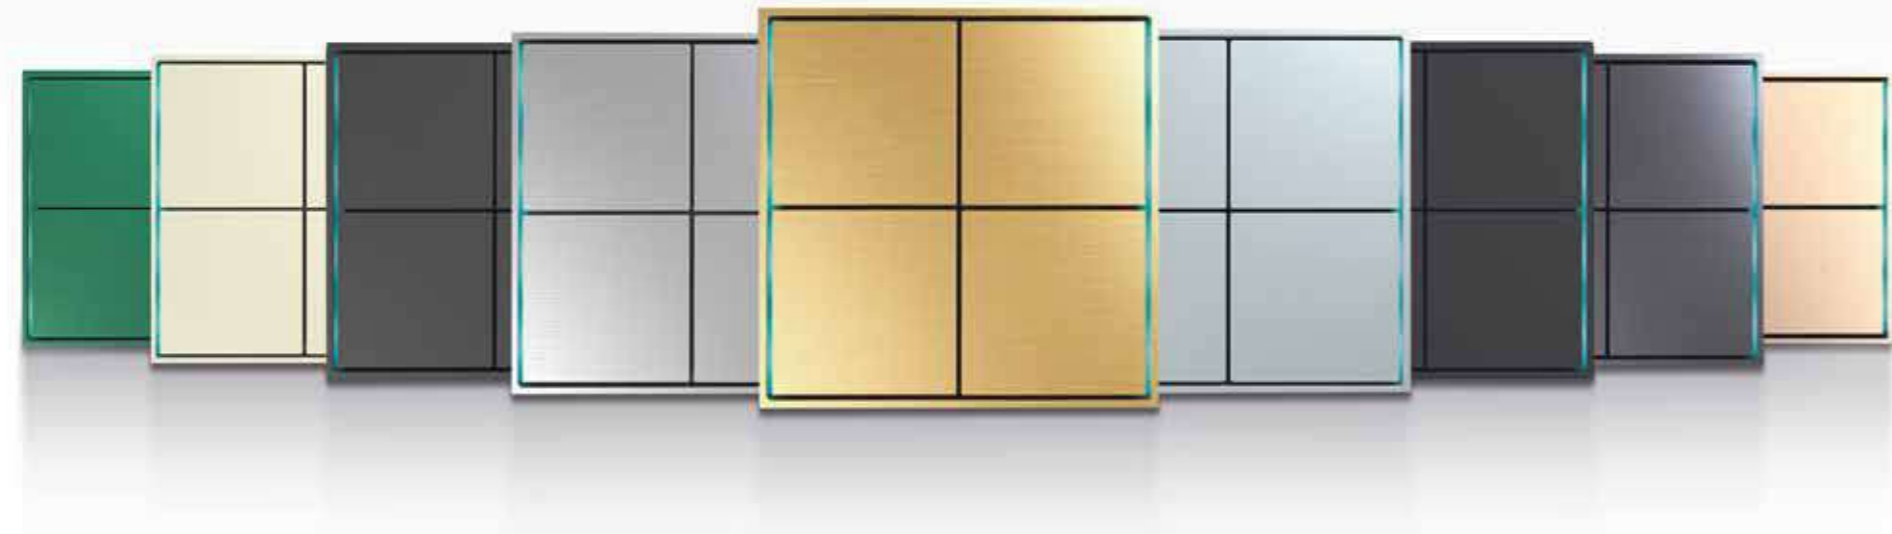

DPF5369TB	DPF5369GG
DPF5369PW	DPF5369LE
DPF5369MB	DPF5369GS
DPF5369LB	DPF5369CG
DPF5369SG