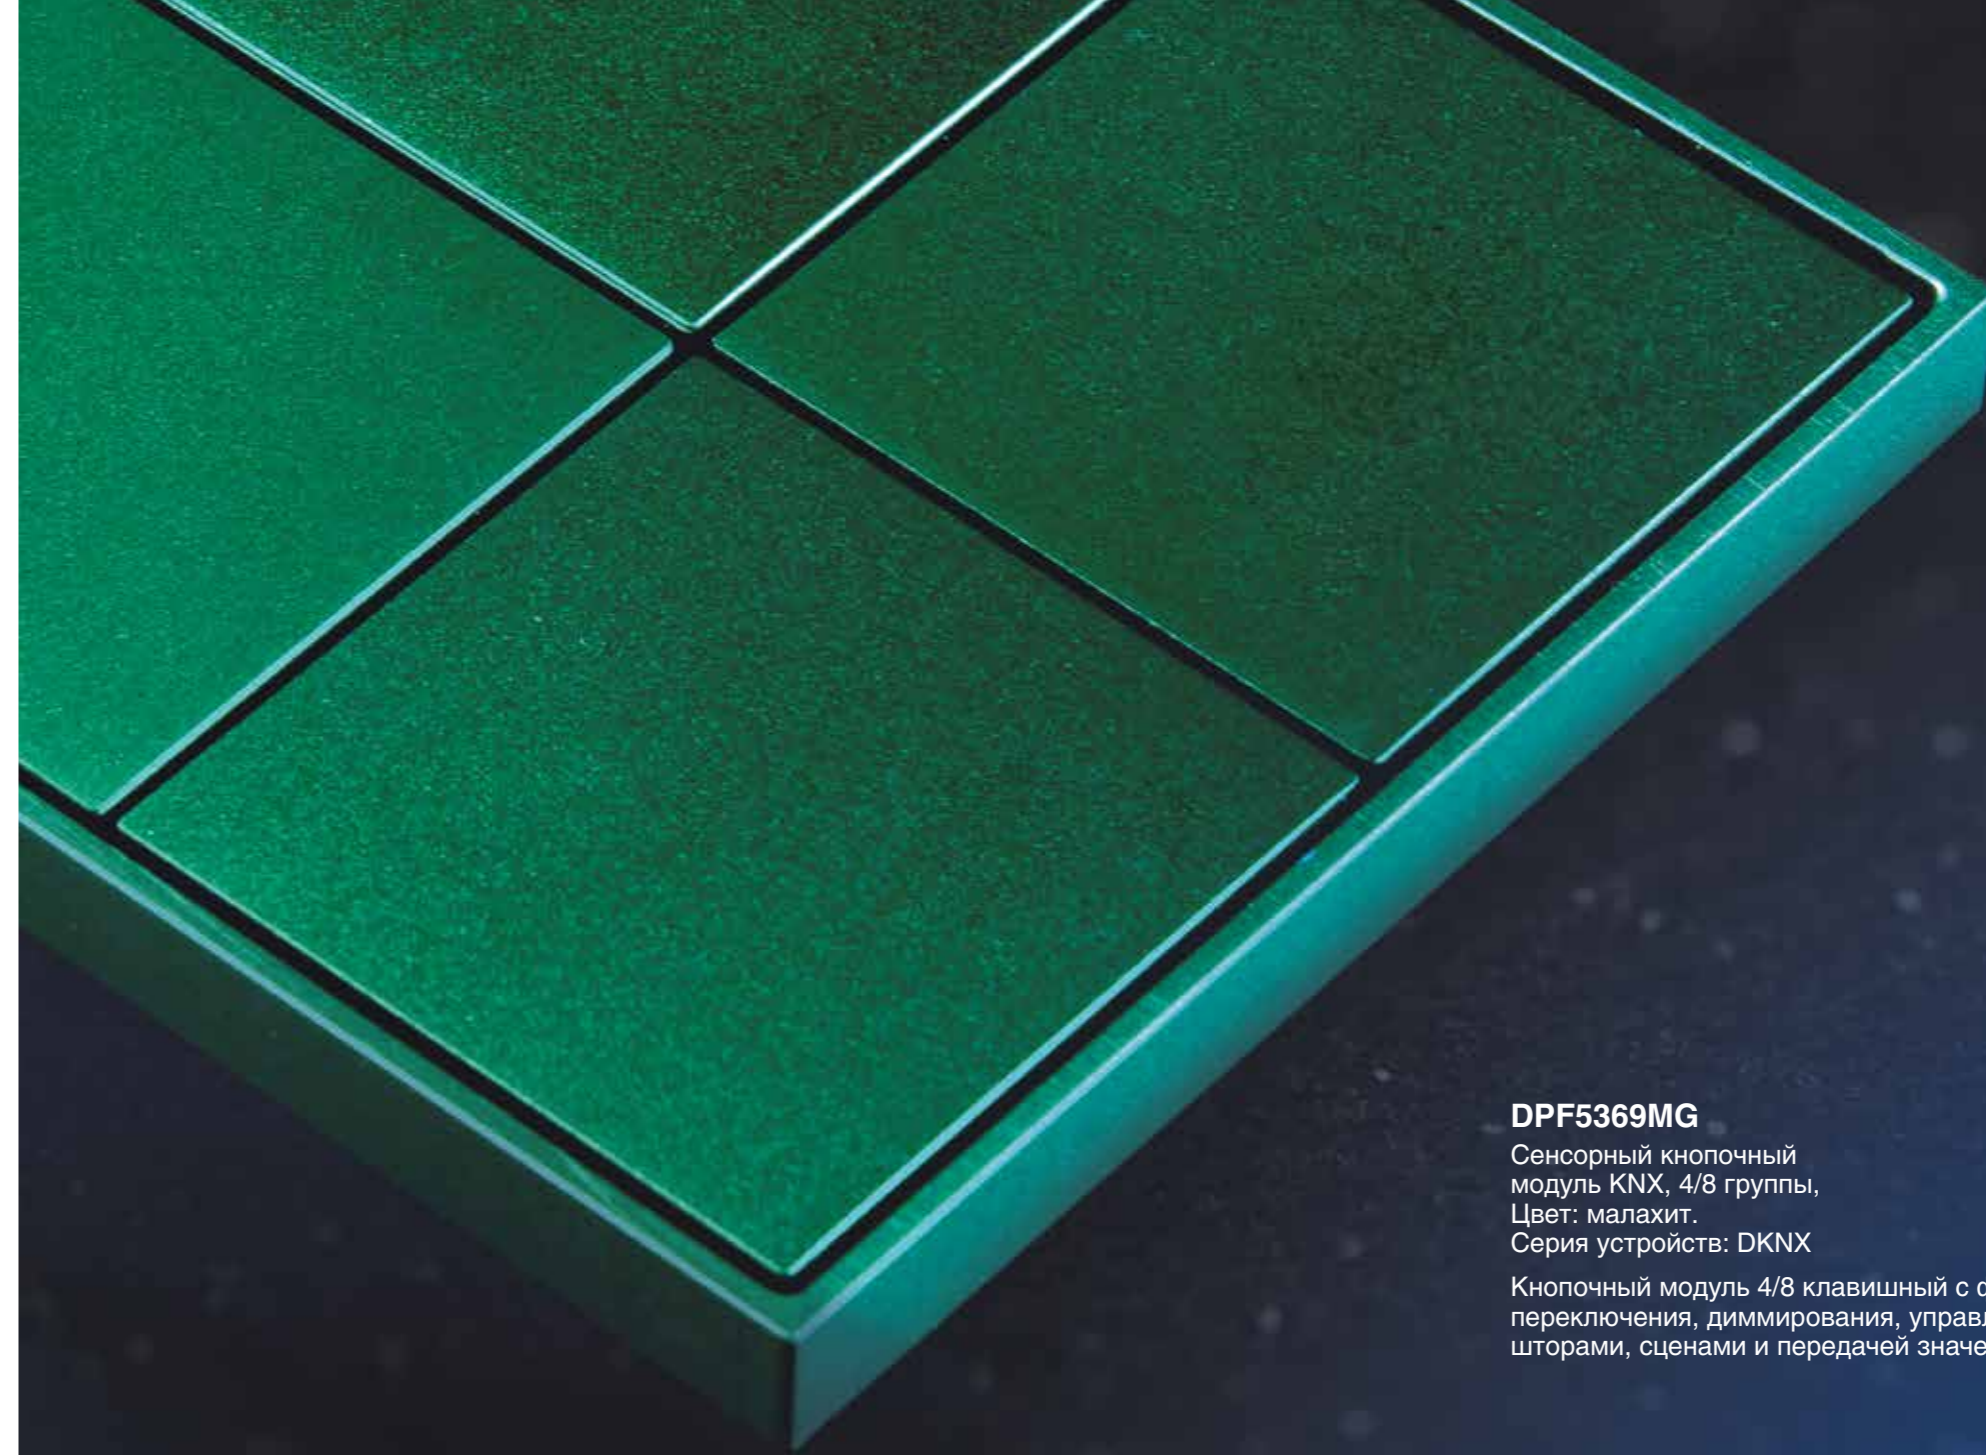

DPF5369TB	DPF5369GG
DPF5369PW	DPF5369LE
DPF5369MB	DPF5369GS
DPF5369LB	DPF5369CG
DPF5369SG	

DPF5369GS

Сенсорный кнопочный модуль KNX,
4/8 группы, глянцевое серебро.
Серия устройств: DKNX

Кнопочный модуль 4/8 клавишный
с функциями переключения, диммирования,
управления шторами, сценами
и передачей значений.