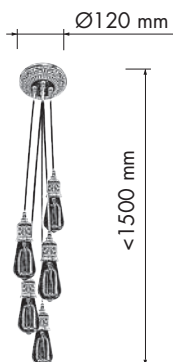

DIMENSIONS РАЗМЕРЫ DIMENSIONES

FINISHES ПОКРЫТИЯ ACABADOS

ACCESSORIES АКСЕССУАРЫ ACCESORIOS

FDRETRO-E2740

230V 40W
E27

IP20