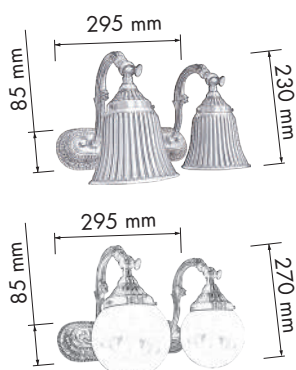

DIMENSIONS
РАЗМЕРЫ
DIMENSIONES

FINISHES
ПОКРЫТИЯ
ACABADOS

ACCESSORIES
АКСЕССУАРЫ
ACCESORIOS

FDLED-E2712PAR30

PAR 30 230V 9.5W
E27

FDI - E2742

E27 230V
MAX. 60W

FDLED-E2740S

230V 4W
E27

IP20

3100
lm
FD1185

3600
lm
FD1186