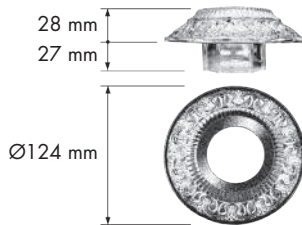

CORDOBA IP44 OPAQUE GLASS

collection

DIMENSIONS
РАЗМЕРЫ
DIMENSIONES