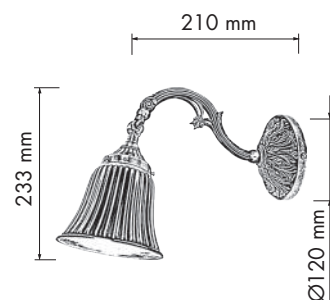

DIMENSIONS
РАЗМЕРЫ
DIMENSIONES

ACCESSORIES
АКСЕССУАРИ
ACCESORIOS

FDLED-E2712PAR30

PAR 30 230V 9.5W
E27

1600
g
FD1151

FDI - E2742

1500
g
FD1153

E27 230V
MAX. 60W