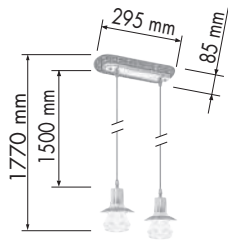

890
g

MILANO II

EXTENSIBLE BASES GLASS collection

DIMENSIONS
РАЗМЕРЫ
DIMENSIONES

FINISHES
ПОКРЫТИЯ
ACABADOS

FD1070

FD1073SCB

FD1073SOB