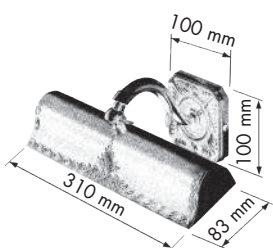

SIENA SMALTO ITALIANO MEDIUM

PICTURE LIGHT collection

DIMENSIONS
РАЗМЕРЫ
DIMENSIONES