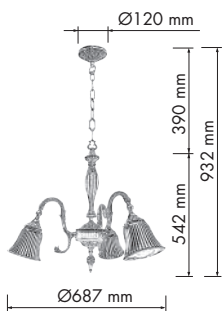

DIMENSIONS
РАЗМЕРЫ
DIMENSIONES