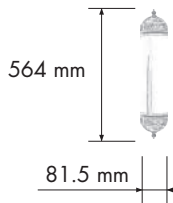

EMPORIO WALL LIGHT II

collection

DIMENSIONS
РАЗМЕРЫ
DIMENSIONES

FINISHES
ПОКРЫТИЯ
ACABADOS

WITH LED
INCORPORATED