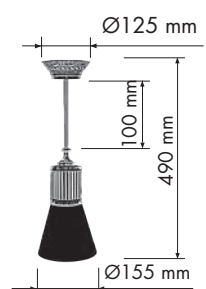

VIENNA GLASS & PIPE

collection

DIMENSIONS
РАЗМЕРЫ
DIMENSIONES

FINISHES
ПОКРЫТИЯ
ACABADOS