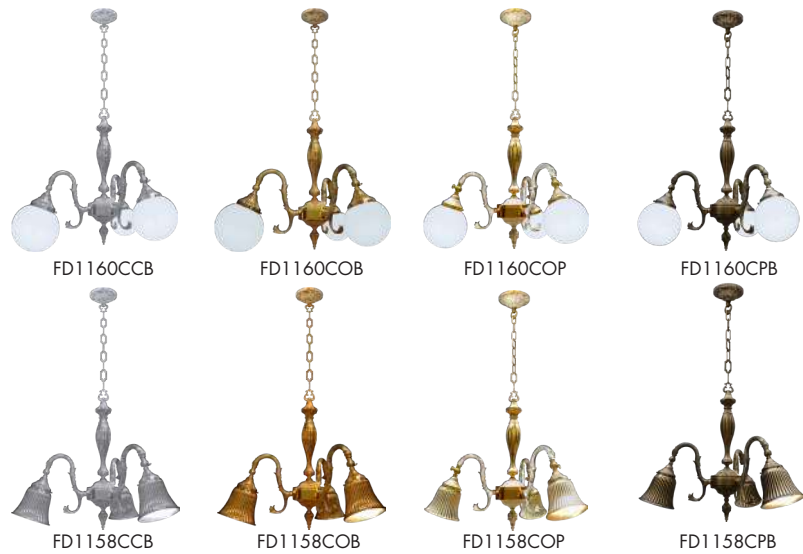

6500
g
FD1161

MILAZZO II

collection

DIMENSIONS
РАЗМЕРЫ
DIMENSIONES

FINISHES
ПОКРЫТИЯ
ACABADOS

ACCESSORIES
АКСЕССУАРЫ
ACCESORIOS

 x3	FDLED-E2712PAR30	PAR 30 230V 9.5W E27	 x3	FDI - E2742	E27 230V MAX. 60W	 x3	FDLED-E2740S	230V 4W E27
	IP20	6700 g FD1160	7100 g FD1158					