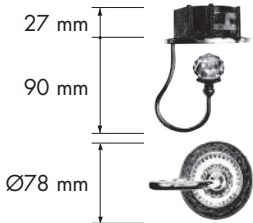

IP20

360-390
g

ø 70 mm

0.5°

PARIS

collection

DIMENSIONS
РАЗМЕРЫ
DIMENSIONES

FINISHES
ПОКРЫТИЯ
ACABADOS