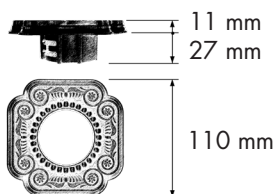

FIRENZE

collection

DIMENSIONS
РАЗМЕРЫ
DIMENSIONES