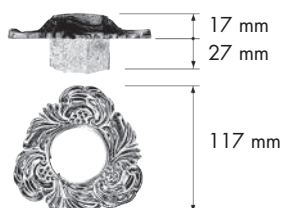

365
g

∅ 70 mm

0.5

CHIANTI

collection

DIMENSIONS
РАЗМЕРЫ
DIMENSIONES

FINISHES
ПОКРЫТИЯ
ACABADOS

FD1009RCB