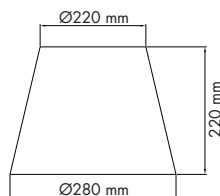

FD1129PFEN
 FD1127PFEN

BEDSIDE LAMP FD1129EOOR
 TABLE LAMP FD1127EOOR

FD1129EOGR
 FD1127EOGR

FD1129EOPL
 FD1127EOPL

FD1129EPNE
 FD1127EPNE

DIMENSIONS
РАЗМЕРЫ
DIMENSIONES

FD1127

FD1129