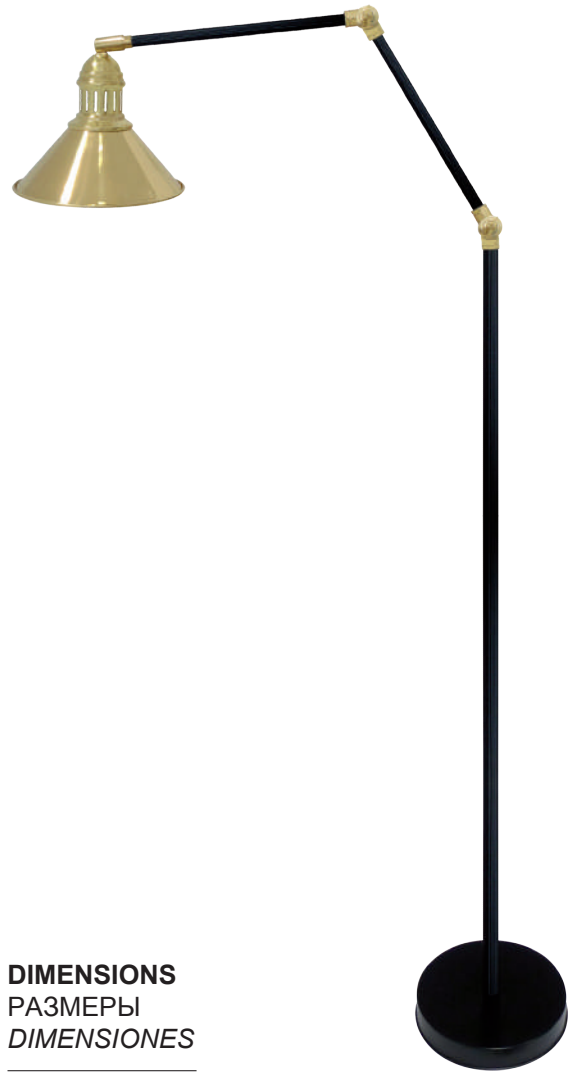

MARSALA FLOOR LAMPS

collection

ACCESSORIES
АКСЕССУАРЫ
ACCESORIOS

	FDLED-E1440S	230V 4W E14
	FDLED-E144GZ	230V 4W E14
	FDI-FLAMA40	E14 230V MAX. 60W

ACCESSORIES
АКСЕССУАРЫ
ACCESORIOS

	FDLED-E2740S	230V 4W E27
	FDI - E2742	E27 230V MAX. 60W

CE IP20 8000 FD1138 8100 FD1139 0.5 90° 1