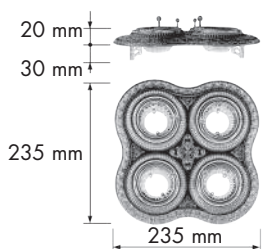

SAN SEBASTIAN FOUR

collection

DIMENSIONS РАЗМЕРЫ DIMENSIONES

FINISHES ПОКРЫТИЯ ACABADOS

ACCESSORIES АКСЕССУАРЫ ACCESORIOS

FDLED-GU535OR
FDLED-GU535AL

230V 5W

IP20

1982
g
S