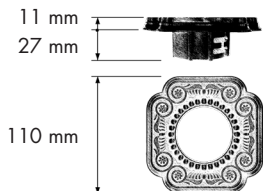

FIRENZE

collection

DIMENSIONS
РАЗМЕРЫ
DIMENSIONES