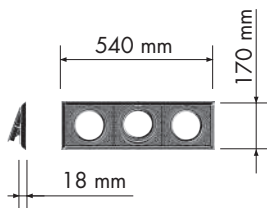

150 X 320

0.5°

20°

355°

EMPORIO MODULAR III

collection

DIMENSIONS
РАЗМЕРЫ
DIMENSIONES

FINISHES
ПОКРЫТИЯ
ACABADOS