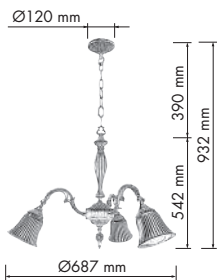

IP20

5600
g
FD1156

5900
g
FD1154

MILAZZO I

collection

DIMENSIONS
РАЗМЕРЫ
DIMENSIONES

FINISHES
ПОКРЫТИЯ
ACABADOS

ACCESSORIES
АКСЕССУАРЫ
ACCESORIOS