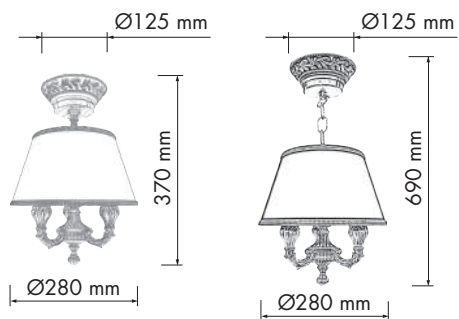

IP20

PORTOFINO

collection

DIMENSIONS РАЗМЕРЫ DIMENSIONES

ACCESSORIES АКСЕССУАРЫ ACCESORIOS

 x3	FDLED-E1440S	230V 4W E14	 x3	FDI-FLAMA40	230V 28W E14	 x3	FDLED-E144GZ	230V 4W E14
	IP20	 2100 FD1120	 2300 FD1122	 0.5	 1			