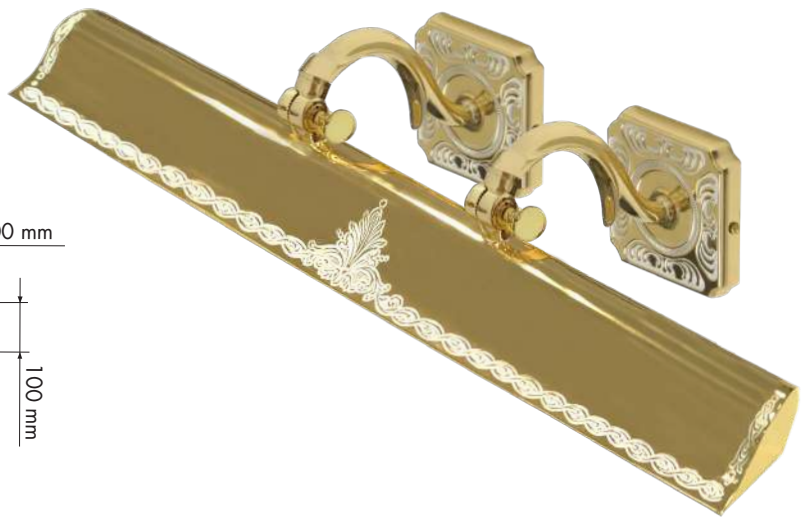

SIENA BIG

PICTURE LIGHT collection

DIMENSIONS
РАЗМЕРЫ
DIMENSIONES

FINISHES
ПОКРЫТИЯ
ACABADOS

WITH LED
INCORPORATED

ACCESSORIES
АКСЕССУАРЫ
ACCESORIOS

x4

FDLED-E1440S

230V 4W
E14

x4

FDI-FLAMA40

230V 28W
E14

x4

FDLED-E144GZ

230V 4W
E14

IP20

1290
g

0.5°

110°

355°

1