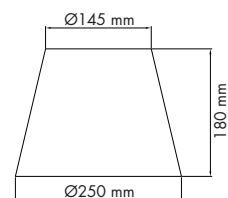

FD1129

*To order other lampshade finishes, please contact our Sales Department.

*При желании Вы можете заказать абажуры из других тканей или других цветов - свяжитесь с нашим отделом продаж

*Para pedir otros acabados para las pantallas de las lámparas, por favor póngase en contacto con nuestro Departamento Comercial.