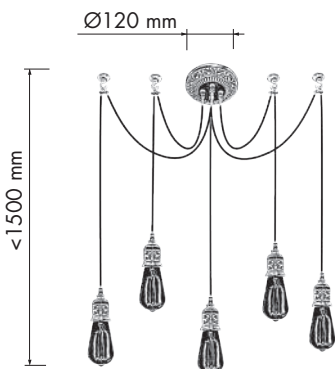

3600
lm
FD1186

GENOVA I

collection

DIMENSIONS
РАЗМЕРЫ
DIMENSIONES

FINISHES
ПОКРЫТИЯ
ACABADOS

ACCESSORIES
АКСЕССУАРИ
ACCESORIOS

x5

FDRETRO-E2740