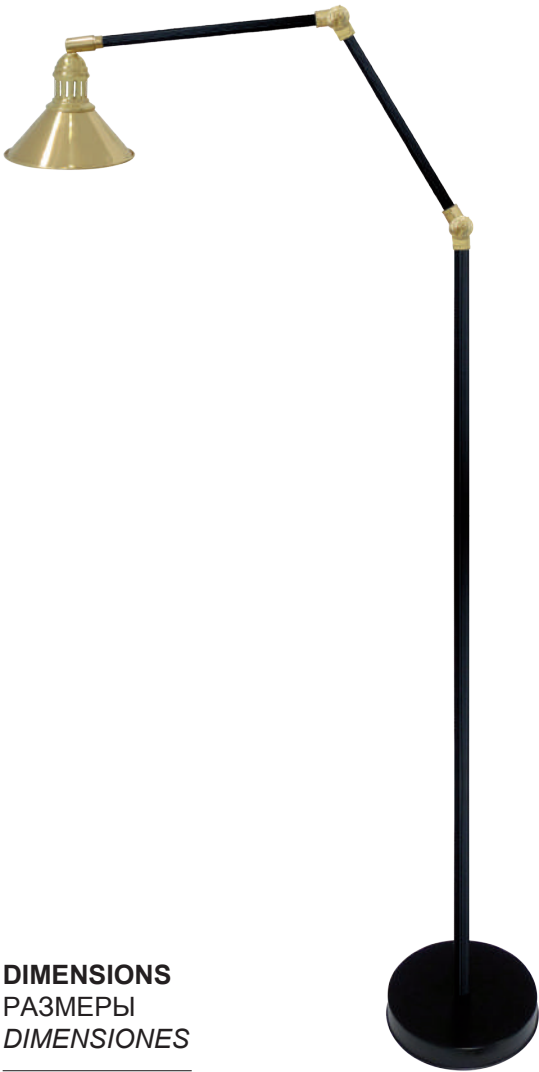

FINISHES
ПОКРЫТИЯ
ACABADOS

FD1140CCB

FD1140COB

FD1140COP

FD1140CPB

MARSALA FLOOR LAMPS

collection

DIMENSIONS
РАЗМЕРЫ
DIMENSIONES