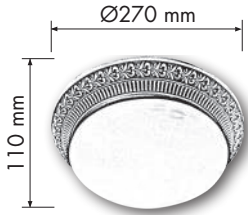

BILBAO II

collection

DIMENSIONS
РАЗМЕРЫ
DIMENSIONES