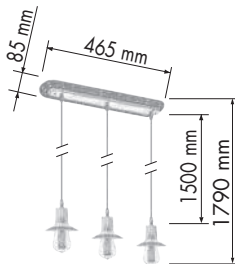

MILANO III

EXTENSIBLE BASES EDISON collection

DIMENSIONS
РАЗМЕРЫ
DIMENSIONES

FINISHES
ПОКРЫТИЯ
ACABADOS