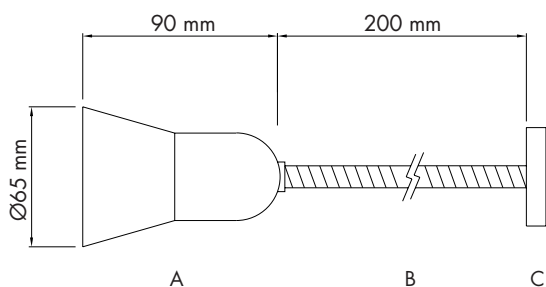

FD03110-M + FD02310OB + FD01602BK = FD1196BMOBP-M

FINISHES
ПОКРЫТИЯ
ACABADOS

FD1196 BK OB P-M
A B C

A BLACK (BK)
BRIGHT GOLD (OB)
BRIGHT CHROME (CB)
B BRIGHT GOLD (OB)
BRIGHT CHROME (CB)
C WHITE (P)
BEIGE (P-A)
BLACK (P-M)

ACCESSORIES
АКСЕССУАРЫ
ACCESORIOS

	FDLED-GU105	230V 5.5W GU10		FDI-GU1050	230V 50W GU10
	IP20	710 g