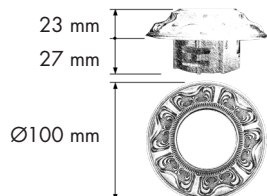

SIENA

collection

DIMENSIONS РАЗМЕРЫ DIMENSIONES