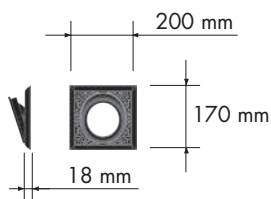

0.5

45°

355°

EMPORIO MODULAR I

collection

DIMENSIONS
РАЗМЕРЫ
DIMENSIONES

FINISHES
ПОКРЫТИЯ
ACABADOS

FD1105CCB