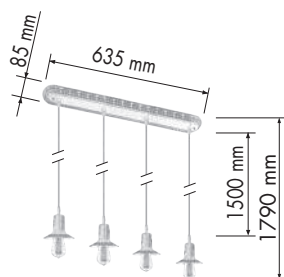

90-230V 2.2W
G9

IP20

4743
g

1

MILANO IV

EXTENSIBLE BASES EDISON collection

DIMENSIONS
РАЗМЕРЫ
DIMENSIONES

FINISHES
ПОКРЫТИЯ
ACABADOS