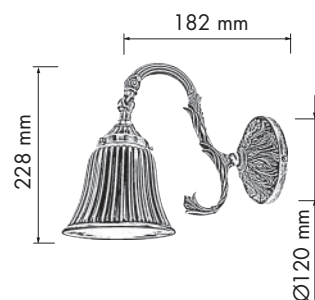

FD1150PCB

FD1150POB

FD1150POP

FD1150PPB

FD1172

DIMENSIONS
РАЗМЕРЫ
DIMENSIONES

ACCESSORIES
АКСЕССУАРИ
ACCESORIOS

FDLED-E2712PAR30