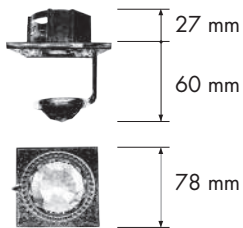

0.5°

SAN SEBASTIAN

collection

DIMENSIONS
РАЗМЕРЫ
DIMENSIONES

MADE WITH SWAROVSKI® ELEMENTS

FINISHES
ПОКРЫТИЯ
ACABADOS

FD1033CLCB

FD1033CLOB