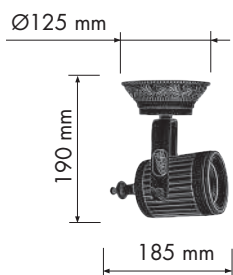

230V 9.5W E27

IP20

1775
g

110°

355°

VIENNA GU10

collection

DIMENSIONS РАЗМЕРЫ DIMENSIONES