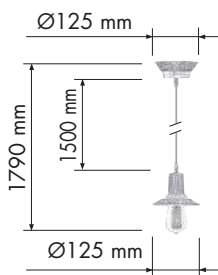

IP20

1340
g

MILANO

EDISON collection

DIMENSIONS РАЗМЕРЫ DIMENSIONES

FINISHES ПОКРЫТИЯ ACABADOS

FD1068SCB

FD1068SOB