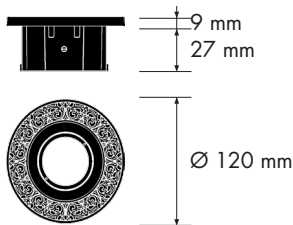

EMPORIO ROUND

collection

DIMENSIONS
РАЗМЕРЫ
DIMENSIONES