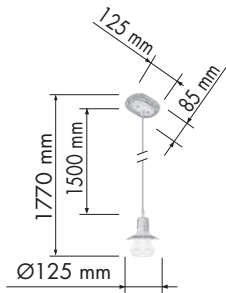

MILANO I

EXTENSIBLE BASES GLASS collection

DIMENSIONS
РАЗМЕРЫ
DIMENSIONES

FINISHES
ПОКРЫТИЯ
ACABADOS