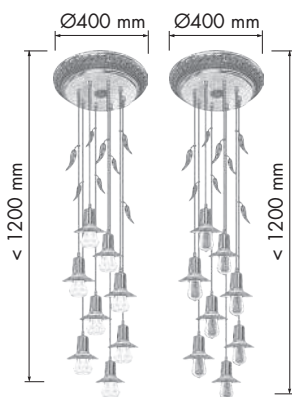

DIMENSIONS
РАЗМЕРЫ
DIMENSIONES

FINISHES
ПОКРЫТИЯ
ACABADOS

Pack 2 Units

ACCESSORIES
АКСЕССУАРЫ
ACCESORIOS

x8

FDLED-G9EDI

90-230V 2.2W
G9

x8

FDRETRO-E2740

230V 40W
E27

IP20

12280
g
FD1187

9200
g
FD1189