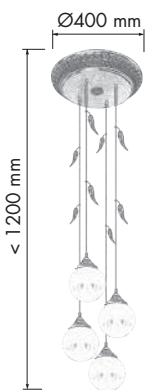

DIMENSIONS
РАЗМЕРЫ
DIMENSIONES