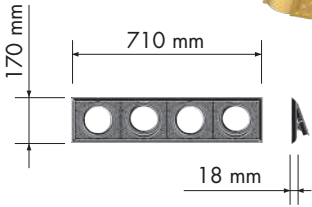

3249
g

150 X 490

0.5°

20°

355°

EMPORIO MODULAR IV

collection

DIMENSIONS
РАЗМЕРЫ
DIMENSIONES