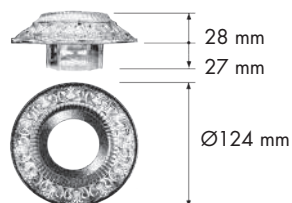

CORDOBA

collection

DIMENSIONS
РАЗМЕРЫ
DIMENSIONES

FINISHES
ПОКРЫТИЯ
ACABADOS

FD1019OPENTR

FD1019NEENTR

FD1019AZENTR

FD1019VEENTR

FD1019ROENTR

FD1019OPENOP

FD1019NEENOP

FD1019AZENOP

FD1019VEENOP

FD1019ROENOP

ACCESSORIES
АКЦЕССУАРЫ
ACCESORIOS

FDLED-GU537OR
FDLED-GU537AL

230V 7W

FDLED-GU105

230V 5.5W
GU10

FDLED-GU535OR
FDLED-GU535AL

230V 5W

IP20

586
g

∅ 70 mm

0.5°

1 piece