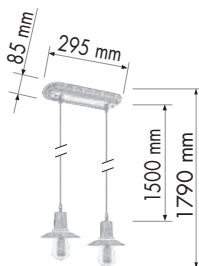

MILANO II

EXTENSIBLE BASES EDISON collection

DIMENSIONS
РАЗМЕРЫ
DIMENSIONES