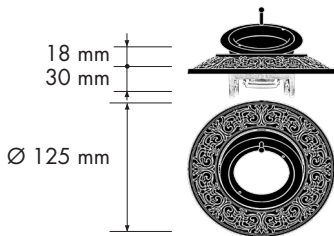

EMPORIO SWIVEL & TILT

collection

DIMENSIONS
РАЗМЕРЫ
DIMENSIONES

FINISHES
ПОКРЫТИЯ
ACABADOS

ACCESSORIES
АКСЕССУАРЫ
ACCESORIOS

FDLED-GU535OR
FDLED-GU535AL

230V 5W

IP20