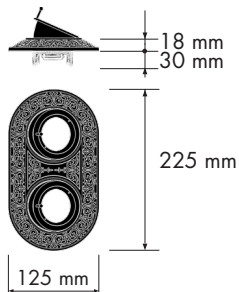

EMPORIO TWO

collection

DIMENSIONS
РАЗМЕРЫ
DIMENSIONES

FINISHES
ПОКРЫТИЯ
ACABADOS

ACCESSORIES
АКСЕССУАРЫ
ACCESORIOS

FDLED-GU535OR
FDLED-GU535AL

230V 5W

IP20