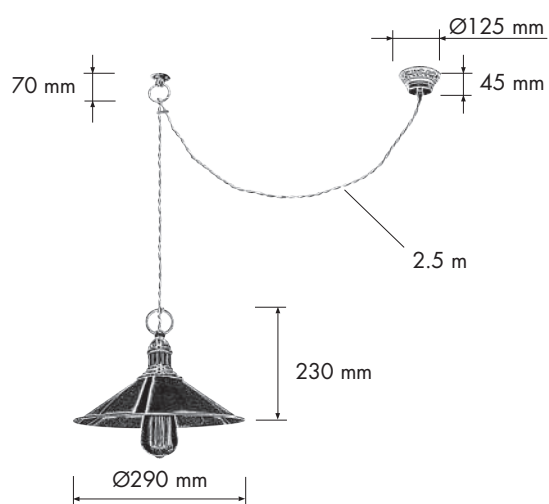

MARSALA CEILING

collection

DIMENSIONS РАЗМЕРЫ DIMENSIONES

ACCESSORIES АКСЕССУАРЫ ACCESORIOS

FDRETRO-E2740

230V 40W
E27

IP20

1900
g