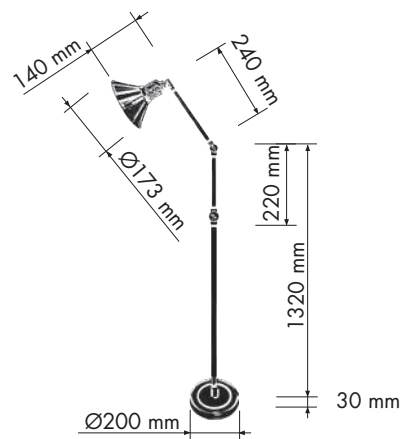

DIMENSIONS
РАЗМЕРЫ
DIMENSIONES

ACCESSORIES
АКСЕССУАРЫ
ACCESORIOS

	FDLED-E2740S	230V 4W E27
	FDI - E2742	E27 230V MAX. 60W

CE IP20 8000 FD1138 8100 FD1139 0.5 90° 1