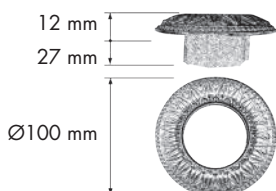

FD1010RPB

FD-01TOOL

ACCESSORIES
АКСЕССУАРЫ
ACCESORIOS

PRATO

collection

DIMENSIONS

РАЗМЕРЫ
DIMENSIONES

FINISHES