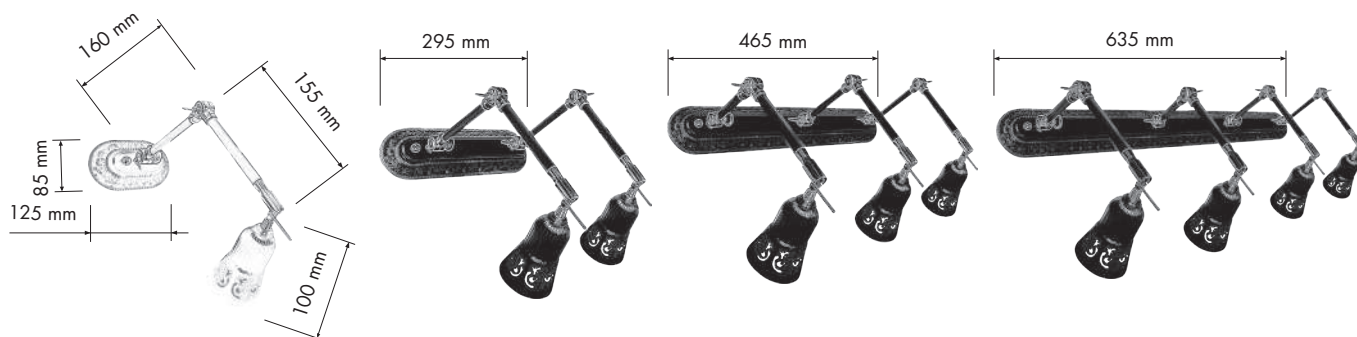

1

CAPRI

collection

DIMENSIONS
РАЗМЕРЫ
DIMENSIONES

ACCESSORIES
АКСЕССУАРЫ
ACCESORIOS

	FDLED-GU105	230V 5.5W GU10		FDI-GU1050	230V 50W GU10				
	IP20	710 g 1	1472 g 2	2190 g 3	2930 g 4	 0.5°	 90° 90°	 1	

FD1143OBWH