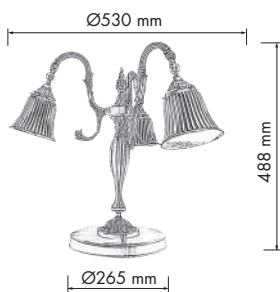

DIMENSIONS
РАЗМЕРЫ
DIMENSIONES

FINISHES
ПОКРЫТИЯ
ACABADOS