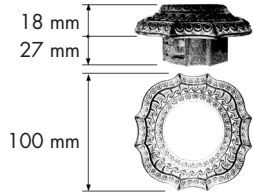

LUCCA

collection

DIMENSIONS
РАЗМЕРЫ
DIMENSIONES