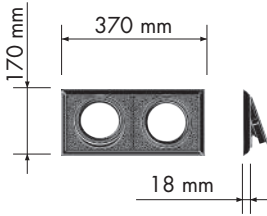

0.5

20°

355°

EMPORIO MODULAR II

collection

DIMENSIONS
РАЗМЕРЫ
DIMENSIONES

FINISHES
ПОКРЫТИЯ
ACABADOS

LED