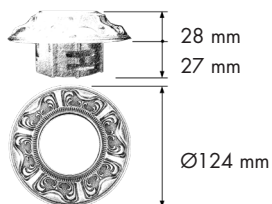

DIMENSIONS РАЗМЕРЫ DIMENSIONES