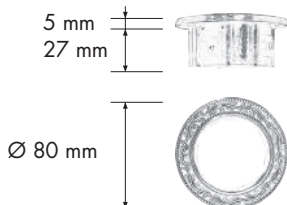

PARIS

collection

DIMENSIONS
РАЗМЕРЫ
DIMENSIONES