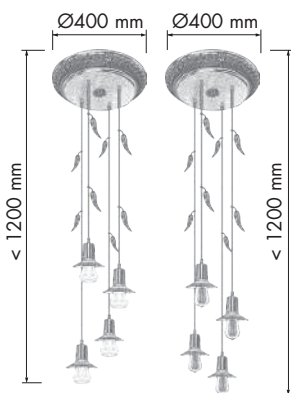

7400
g
FD1183

PALERMO I GLASS & EDISON

collection

DIMENSIONS
РАЗМЕРЫ
DIMENSIONES

FINISHES
ПОКРЫТИЯ
ACABADOS

FD1070

FDRETRO-E2740

FD1182CCB