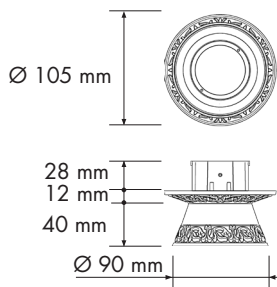

EMPORIO ROUND II

collection

DIMENSIONS
РАЗМЕРЫ
DIMENSIONES