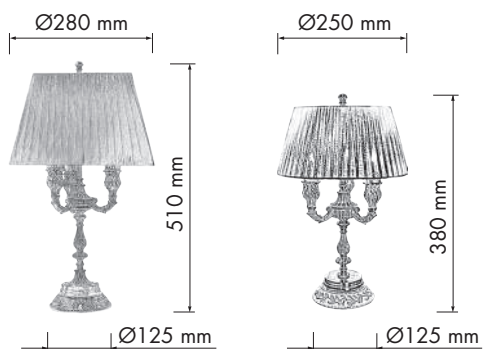

DIMENSIONS РАЗМЕРЫ DIMENSIONES

ACCESSORIES АКСЕССУАРЫ ACCESORIOS

x3	FDLED-E1440S	230V 4W E14	x3	FDI-FLAMA40	230V 28W E14	x3	FDLED-E144GZ	230V 4W E14
	IP20	1860 FD1124	2000 FD1126	0.5	1