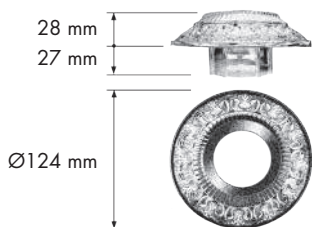

CORDOBA

collection

CORDOBA

SWIVEL & TILT

collection

DIMENSIONS
РАЗМЕРЫ
DIMENSIONES

FINISHES
ПОКРЫТИЯ
ACABADOS

FD1038RCB