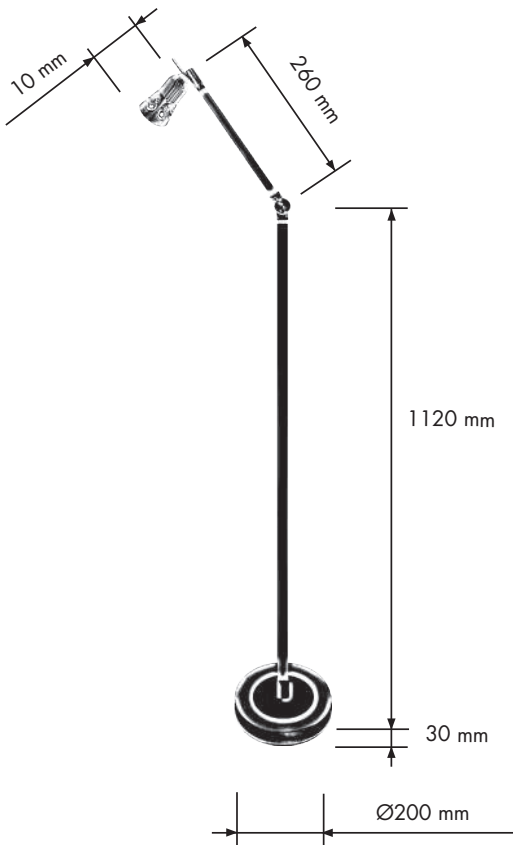

FD1139OBWH

FD1139PB

CAPRI FLOOR LAMP

collection

DIMENSIONS РАЗМЕРЫ DIMENSIONES

ACCESSORIES АКСЕССУАРИ ACCESORIOS

FDLED-GU105

230V 5.5W
GU10