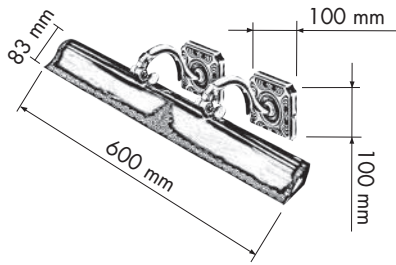

SIENA BIG

PICTURE LIGHT collection

DIMENSIONS
РАЗМЕРЫ
DIMENSIONES

FINISHES
ПОКРЫТИЯ
ACABADOS

WITH LED
INCORPORATED

ACCESSORIES
АКСЕССУАРЫ
ACCESORIOS

x4

FDLED-E1440S

230V 4W
E14

x4

FDI-FLAMA40

230V 28W
E14

x4

FDLED-E144GZ

230V 4W
E14

IP20

1290
g

0.5°

110°

355°

1