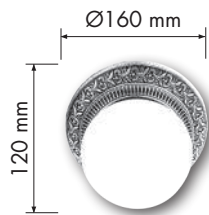

BILBAO I

collection

DIMENSIONS
РАЗМЕРЫ
DIMENSIONES