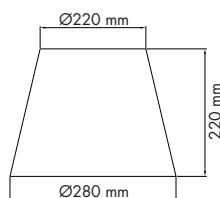

DIMENSIONS
РАЗМЕРЫ
DIMENSIONES

FD1127