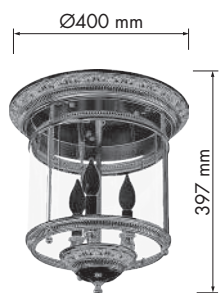

FINISHES
ПОКРЫТИЯ
ACABADOS

FD1148CCB FD1148COB FD1148COP FD1148CPB FD1149
FD1094CCB FD1094COB FD1094COP FD1094CPB FD1095

ACCESSORIES
АКСЕССУАРЫ
ACCESORIOS

VERONA II

collection

DIMENSIONS
РАЗМЕРЫ
DIMENSIONES