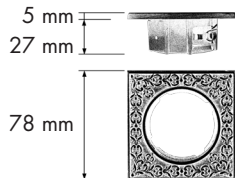

SAN SEBASTIAN MINI

collection

DIMENSIONS
РАЗМЕРЫ
DIMENSIONES