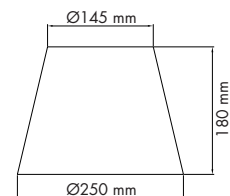

FD1129PFEN
 FD1127PFEN

BEDSIDE LAMP FD1129EOOR
 TABLE LAMP FD1127EOOR

FD1129EOGR
 FD1127EOGR

FD1129EOPL
 FD1127EOPL

FD1129EPNE
 FD1127EPNE

DIMENSIONS
РАЗМЕРЫ
DIMENSIONES

FD1127

FD1129