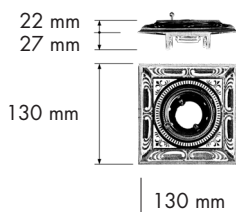

SIENA SQUARE

collection

DIMENSIONS

РАЗМЕРЫ

DIMENSIONES