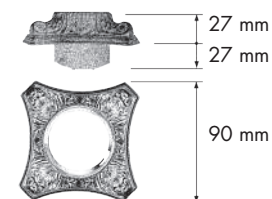

PISA

collection

DIMENSIONS
РАЗМЕРЫ
DIMENSIONES