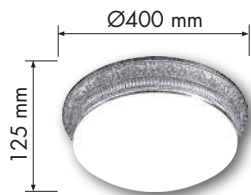

EMPORIO III

collection

DIMENSIONS
РАЗМЕРЫ
DIMENSIONES