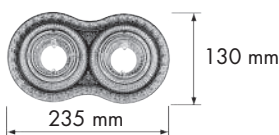

∅ 70 mm

0.5°

1 piece

SAN SEBASTIAN TWO

collection

DIMENSIONS
РАЗМЕРЫ
DIMENSIONES

FINISHES
ПОКРЫТИЯ
ACABADOS

FD1015SCB