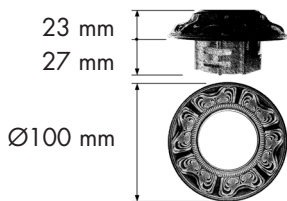

SIENA

collection

DIMENSIONS
РАЗМЕРЫ
DIMENSIONES