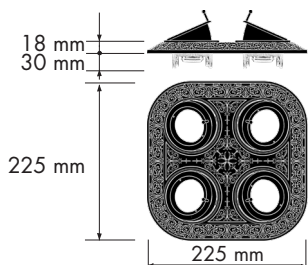

EMPORIO FOUR

collection

DIMENSIONS
РАЗМЕРЫ
DIMENSIONES

FINISHES
ПОКРЫТИЯ
ACABADOS

FD1104SCB

FD1104SOB

FD1104SOP

FD1104SPB

FD-01TOOL

ACCESSORIES
АКЦЕССУАРЫ
ACCESORIOS

x4

FDLED-GU535OR
FDLED-GU535AL

230V 5W

IP20

2152
g

195 X 195

0.5

45°

355°