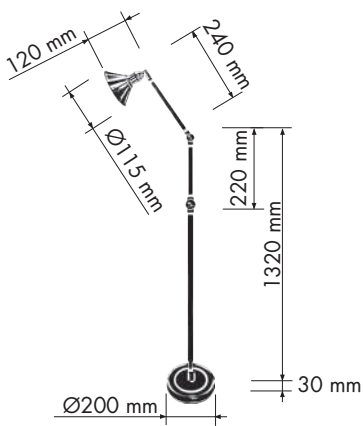

DIMENSIONS
РАЗМЕРЫ
DIMENSIONES

ACCESSORIES
АКСЕССУАРЫ
ACCESORIOS

	FDLED-E1440S	230V 4W E14
	FDLED-E144GZ	230V 4W E14
	FDI-FLAMA40	E14 230V MAX. 60W