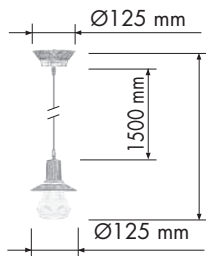

En definitiva, una solución de lujo para los amantes de la decoración que sabrán combinar a la perfección las bases extensibles de FEDE en sus proyectos.

MILANO
collection

MILANO

GLASS collection

DIMENSIONS РАЗМЕРЫ DIMENSIONES