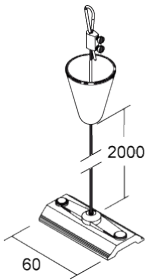

FD760600
Suspension kit (2000mm)
Набор аксессуаров для подвеса шинопровода (2000мм)
Kit de suspensión (2000 mm)