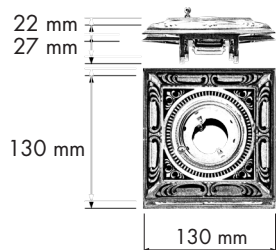

SIENA SQUARE

collection

DIMENSIONS
РАЗМЕРЫ
DIMENSIONES