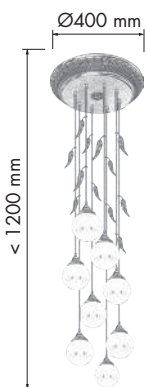

FDRETRO-E2740

230V 40W
E27

IP20

8740
g
FD1182

7500
g
FD1181

PALERMO II

collection

DIMENSIONS
РАЗМЕРЫ
DIMENSIONES