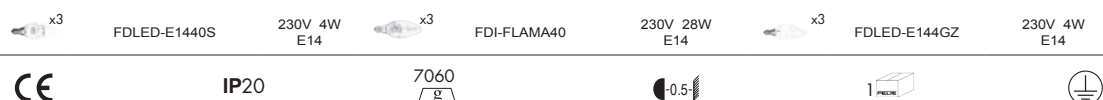

VERONA I

collection

DIMENSIONS
РАЗМЕРЫ
DIMENSIONES

FINISHES
ПОКРЫТИЯ
ACABADOS

ACCESSORIES
АКСЕССУАРЫ
ACCESORIOS

VERONA II

collection

DIMENSIONS
РАЗМЕРЫ
DIMENSIONES

FINISHES
ПОКРЫТИЯ
ACABADOS

ACCESSORIES
АКСЕССУАРЫ
ACCESORIOS