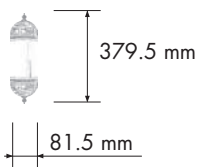

EMPORIO WALL LIGHT I

collection

DIMENSIONS
РАЗМЕРЫ
DIMENSIONES

FINISHES
ПОКРЫТИЯ
ACABADOS

WITH LED
INCORPORATED

FD1086LEDRCB

FD1086LEDROB

FD1086LEDROP

FD1086LEDRPB

FD1086RCB

FD1086ROB

FD1086ROP

FD1086RPB

FD1087

ACCESSORIES
АКСЕССУАРЫ
ACCESORIOS

FDLED-E2740S

230V 4W
E27

FDI-E27PL20

230V 20W
E27

FDI - E2742

230V max.40W
E27

FDLED-BOARD01

230V 10W
3000K / 1100lm

IP40

1610
g

0.5

1