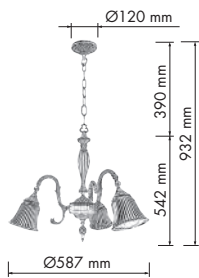

6500
g
FD1161

MILAZZO II

collection

DIMENSIONS
РАЗМЕРЫ
DIMENSIONES

FINISHES
ПОКРЫТИЯ
ACABADOS

ACCESSORIES
АКСЕССУАРЫ
ACCESORIOS

 x3	FDLED-E2712PAR30	PAR 30 230V 9.5W E27	 x3	FDI - E2742	E27 230V MAX. 60W	 x3	FDLED-E2740S	230V 4W E27
	IP20	6700 g FD1160	7100 g FD1158					