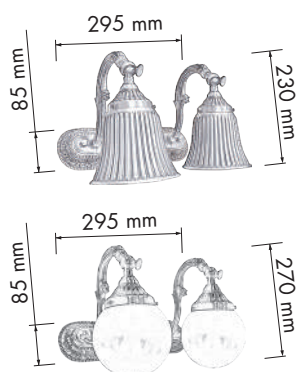

DIMENSIONS
РАЗМЕРЫ
DIMENSIONES