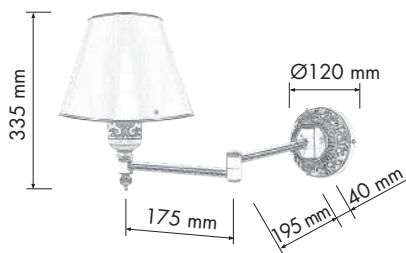

FD1131EOGR

FD1131EOPL

FD1131EPNE

DIMENSIONS
РАЗМЕРЫ
DIMENSIONES

EMPORIO HOTEL WALL LIGHT II

BRASS collection

DIMENSIONS
РАЗМЕРЫ
DIMENSIONES

ACCESSORIES
АКСЕССУАРЫ
ACCESORIOS