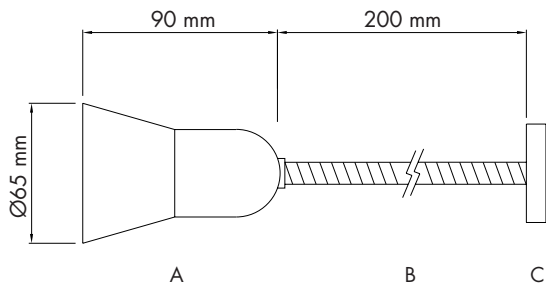

CAPRI FLEX

collection

DIMENSIONS
РАЗМЕРЫ
DIMENSIONES

FD03110-M + FD02310OB + FD01372OB = FD1196OBOBP-M

FINISHES
ПОКРЫТИЯ
ACABADOS

FD1196 OB OB P-M
A B C

A BLACK (BK)
BRIGHT GOLD (OB)
BRIGHT CHROME (CB)
B BRIGHT GOLD (OB)
BRIGHT CHROME (CB)
C WHITE (P)
BEIGE (P-A)
BLACK (P-M)

Special colors on request.
Специальные цвета по запросу
Colores especiales bajo pedido.

DIMENSIONS
РАЗМЕРЫ
DIMENSIONES