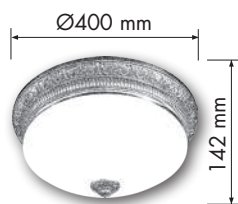

EMPORIO III DECO

collection

DIMENSIONS
РАЗМЕРЫ
DIMENSIONES