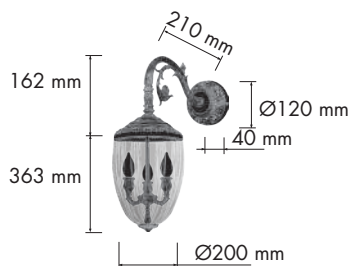

230V 4W
E14

IP20

3700
g

EMPORIO CHANDELIERS

WALL LIGHT collection

DIMENSIONS
РАЗМЕРЫ
DIMENSIONES

FINISHES
ПОКРЫТИЯ
ACABADOS

FD1115