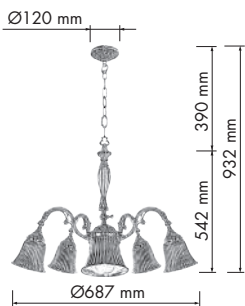

DIMENSIONS
РАЗМЕРЫ
DIMENSIONES