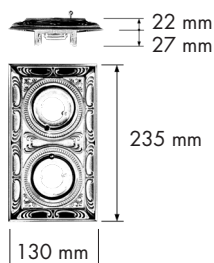

DIMENSIONS

РАЗМЕРЫ

DIMENSIONES

FINISHES

ПОКРЫТИЯ

ACABADOS

ACCESSORIES

АКЦЕССУАРЫ

ACCESORIOS

x2
FDLED-GU535OR
FDLED-GU535AL

230V 5W

IP20

1205
g

195 X 95

0.5°

45°

355°