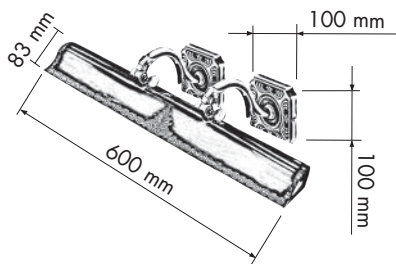

110°

355°

1

SIENA SMALTO ITALIANO BIG

PICTURE LIGHT collection

DIMENSIONS
РАЗМЕРЫ
DIMENSIONES

FINISHES
ПОКРЫТИЯ
ACABADOS

WITH LED
INCORPORATED