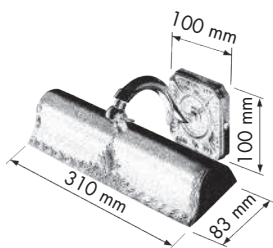

0.5

90°

1 piece

SIENA MEDIUM

PICTURE LIGHT collection

DIMENSIONS
РАЗМЕРЫ
DIMENSIONES

FINISHES
ПОКРЫТИЯ
ACABADOS

WITH LED
INCORPORATED