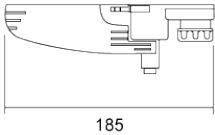

FD760111
Adapter with transformer
Адаптер с трансформатором
Caja para transformador