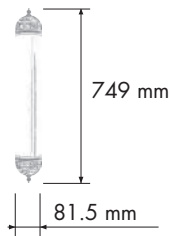

EMPORIO WALL LIGHT III

collection

DIMENSIONS
РАЗМЕРЫ
DIMENSIONES