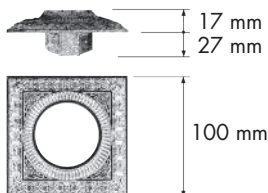

SAN SEBASTIAN SQUARE

collection

DIMENSIONS
РАЗМЕРЫ
DIMENSIONES