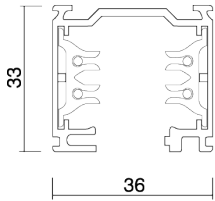

ACCESSORIES
AKCECCYAPY
ACCESORIOS

FD751110
3-Phase for recessed installation (1m)
3-х фазный шинопровод для открытой установки (1м)
Carril superficie 3 encendidos (1m)

FD751120
3-Phase for recessed installation (2m)
3-х фазный шинопровод для открытой установки (2м)
Carril superficie 3 encendidos (2m)

FD751130
3-Phase for recessed installation (3m)
3-х фазный шинопровод для открытой установки (3м)
Carril superficie 3 encendidos (3m)