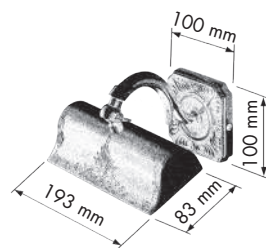

355°

1 piece

SIENA SMALL

PICTURE LIGHT collection

DIMENSIONS РАЗМЕРЫ DIMENSIONES

FINISHES ПОКРЫТИЯ ACABADOS

FD1022LEDPCB

FD1022LEDPB