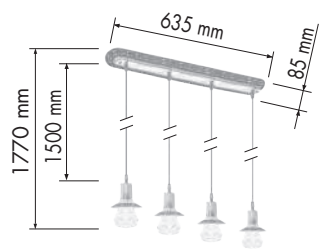

FDRETRO-E2740

230V 40W
E27

IP20

2158
g

1

MILANO IV

EXTENSIBLE BASES GLASS collection

DIMENSIONS
РАЗМЕРЫ
DIMENSIONES