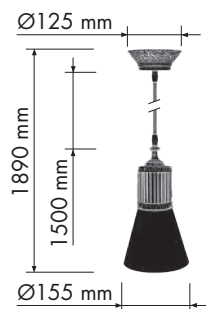

VIENNA GLASS

collection

DIMENSIONS
РАЗМЕРЫ
DIMENSIONES

FINISHES
ПОКРЫТИЯ
ACABADOS