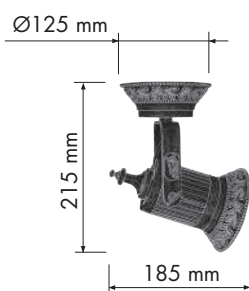

VIENNA PAR 30 LED

collection

DIMENSIONS
РАЗМЕРЫ
DIMENSIONES