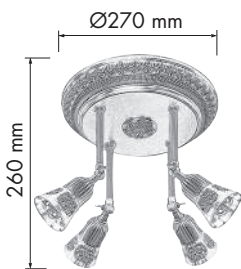

DIMENSIONS
РАЗМЕРЫ
DIMENSIONES