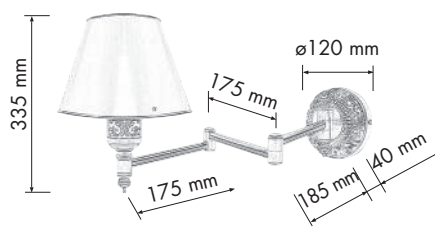

FD1131EORR

FD1131EOGR

FD1131EOPL

FD1131EPNE

EMPORIO HOTEL WALL LIGHT III

BRASS collection

DIMENSIONS
РАЗМЕРЫ
DIMENSIONES

ACCESSORIES
АКСЕССУАРИ
ACCESORIOS