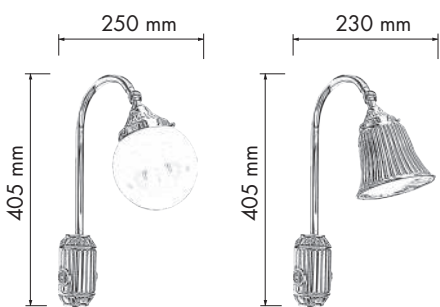

DIMENSIONS
РАЗМЕРЫ
DIMENSIONES