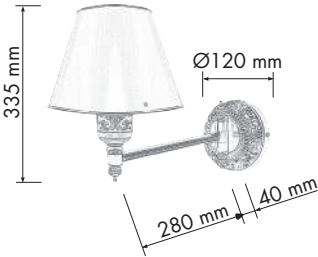

DIMENSIONS
РАЗМЕРЫ
DIMENSIONES

ACCESSORIES
АКСЕССУАРЫ
ACCESORIOS

	FDLED-E2740S	230V 4W E27		FDI - E2742	E27 230V MAX. 60W	
	IP20	860 g		0.5