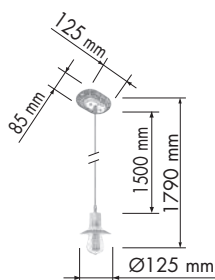

MILANO I

EXTENSIBLE BASES EDISON collection

DIMENSIONS
РАЗМЕРЫ
DIMENSIONES