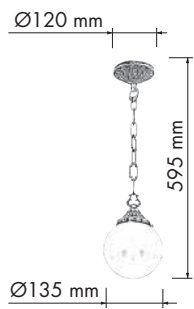

9360
g
FD1158

MESSINA

collection

DIMENSIONS
РАЗМЕРЫ
DIMENSIONES

FINISHES
ПОКРЫТИЯ
ACABADOS

FD1172

FD1163CCB

FD1163COB