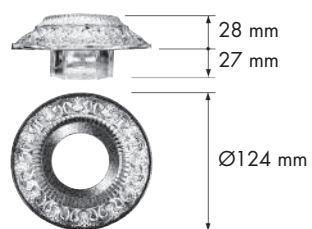

DIMENSIONS
РАЗМЕРЫ
DIMENSIONES