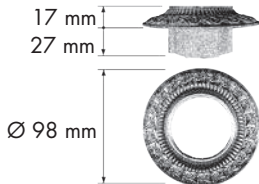

360
g

Ø 70 mm

0.5

1 piece

SAN SEBASTIAN ROUND

collection

DIMENSIONS
РАЗМЕРЫ
DIMENSIONES

FINISHES
ПОКРЫТИЯ
ACABADOS