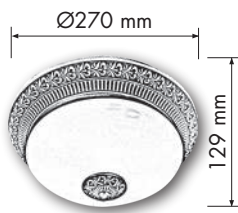

BILBAO II DECO

collection

DIMENSIONS
РАЗМЕРЫ
DIMENSIONES