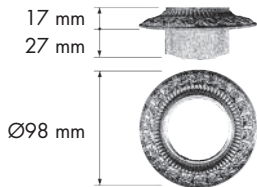

SAN SEBASTIAN ROUND

collection

DIMENSIONS
РАЗМЕРЫ
DIMENSIONES