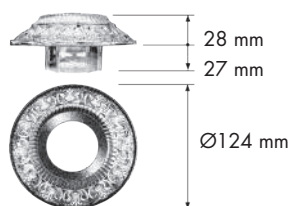

586
g

Ø 70 mm

0.5°

CORDOBA CRYSTAL DE LUXE

collection

DIMENSIONS
РАЗМЕРЫ
DIMENSIONES

FINISHES
ПОКРЫТИЯ
ACABADOS

FD1020RCB