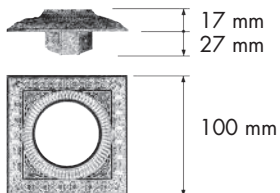

SAN SEBASTIAN SQUARE

collection

DIMENSIONS
РАЗМЕРЫ
DIMENSIONES