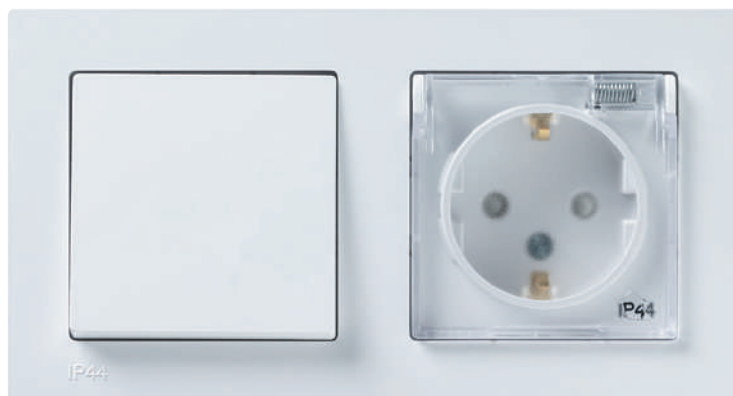

AtlasDesign Aqua

IP44

Электроустановочные изделия AtlasDesign со степенью защиты IP44 обеспечат безопасность в ванной, прачечной или на кухне. Благодаря рамочной конструкции вы сможете разместить в любом месте нужную комбинацию. Розетка и переключатель с функцией выключателя устанавливаются в стандартный подрозетник. Кожух, шторки и лицевая панель с крышкой обеспечивают гарантированно надежную защиту механизма и контактной группы при использовании изделия во влажных и пыльных помещениях.

В ассортименте представлены рамки до трех мест, одноклавишный переключатель, двухклавишный выключатель и розетка с заземлением, шторками и крышкой. Доступны в трех цветах: **белый**, **карбон** и **алюминий**.

Белый
ATN4401**