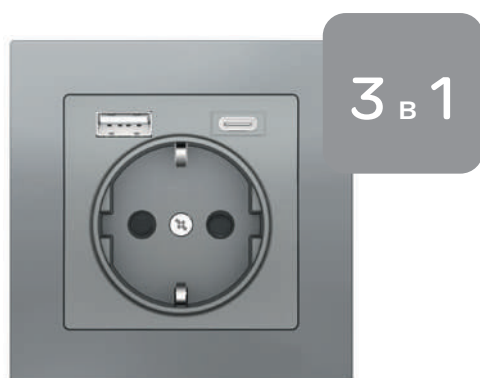

## Высокоскоростная розетка USB, тип C

- Позволяет заряжать большинство современных ноутбуков, а также смартфоны последнего поколения, которые поддерживают функцию быстрой зарядки
- Мощность: 65 Вт

ATN00\*\*29

## Высокоскоростная розетка USB, тип A + C

- Поддерживает современные протоколы быстрой зарядки QC, PD
- Позволяет заряжать смартфоны последнего поколения, которые поддерживают функцию быстрой зарядки
- Мощность: тип A – 7,5 Вт, тип C – 45 Вт