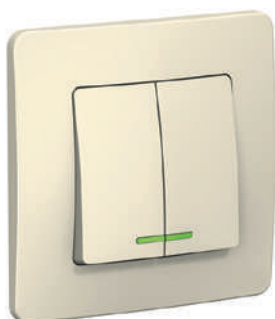

Blanca

Скрытый монтаж

Серия Blanca привлекает внимание современным дизайном и элегантными цветами. Изделия скрытого и открытого монтажа прекрасно впишутся в любой интерьер, одновременно обеспечивая безопасность. Моноблочная серия Blanca включает в себя более 100 функций в 7 цветах (белый, молочный, бежевый, алюминий, титан, антрацит, ясень), что позволяет использовать эти электроустановочные изделия в самых разных проектах.

2-клавишный
выключатель