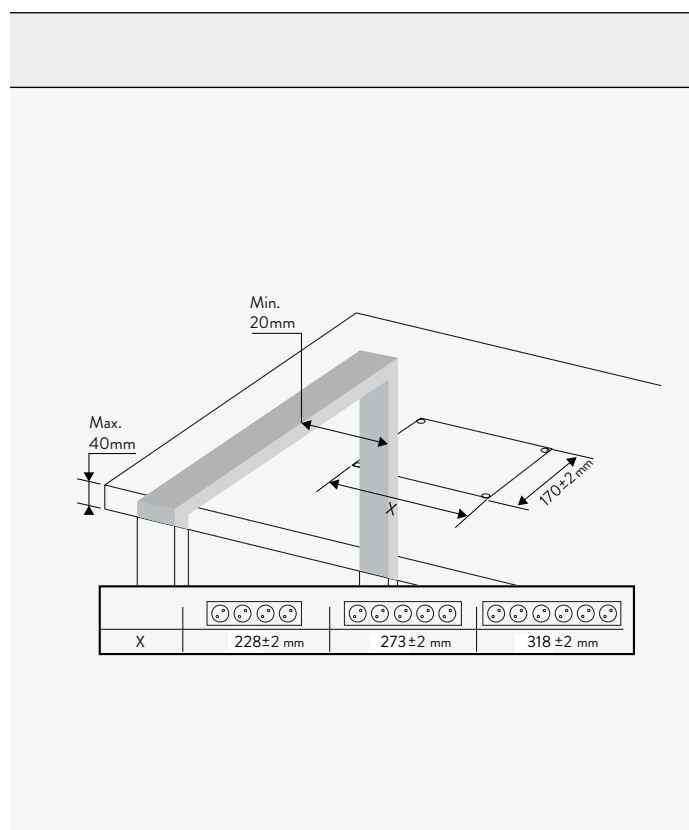

ТЕХНИЧЕСКАЯ ИНФОРМАЦИЯ

НАСТОЛЬНАЯ УСТАНОВКА

ТЕХНИЧЕСКАЯ ИНФОРМАЦИЯ

ВСТРАИВАНИЕ В СТОЛ С КРЫШКОЙ

ТЕХНИЧЕСКАЯ ИНФОРМАЦИЯ

reddot design award
winner 2018