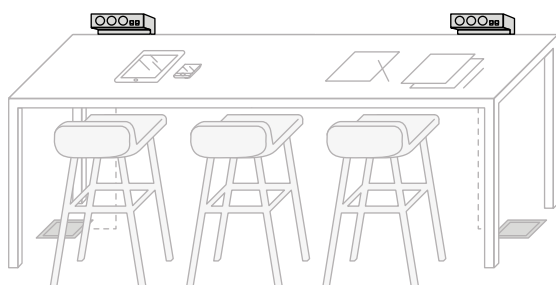

НАСТОЛЬНАЯ УСТАНОВКА

ДЛЯ РАБОЧИХ МЕСТ ДЛЯ СОВМЕСТНОЙ РАБОТЫ

Закрепленный комплект настольной установки для рабочих мест для совместной работы. Состоит из 1 двойного зарядного устройства USB, 3 розеток 230 В и 1 модуля для 2 разъемов RJ45. Кабель подключается к 3-контактному быстроразъемному соединению стандарта GST18 и электрической распределительной панели, либо к напольному люку с помощью одного соединительного шнура.

СОВМЕСТНАЯ РАБОТА

ШАГ 1: ПРОКЛАДКА КАБЕЛЕЙ В МЕБЕЛИ

Серийный №	Описание	Кол-во
42520302-13X	Готовый блок для установки на столе с 1 зарядным устройством 2xUSB (2,1 A), 3 розетками и 2 отверстиями под разъемы RJ45	1

ШАГ 2: ПРОКЛАДКА КАБЕЛЕЙ В ПОЛУ

ЧЕРЕЗ НАПОЛЬНЫЙ ЛЮК

SF210-1	Напольный люк с регулируемой глубиной в диапазоне 90–120 мм с 2 двойными модулями	1
S205-1	Накладка на крышку для люка с 2 двойными модулями	1
S1-9	Двойн розетк с	1
S76B-9	Модуль для 2 разъем RJ45 с крышкой для защиты от пыли	1
CR6020/14	3-контактный соединительный шнур немецкого образца с гнездовым разъемом для обеспечения быстрого подключения. Безгалогенный кабель длиной 2 м. Сечение 3x2,5 мм²	1

ЧЕРЕЗ РАСПРЕДЕЛИТЕЛЬНУЮ КОРОБКУ

49114000-039	Распределительная коробка со стандартным контуром, одним 3-контактным входом GST18 и четырьмя 3-контактными выходами GST18	1
TS10-14	Кабельный вывод диаметром 102 мм для фальшпола	1
CR2040/14	3-контактный соединительный шнур с разъемом типа «папа-мама» для обеспечения быстрого подключения. Безгалогенный кабель длиной 4 м. Сечение 3x2,5 мм²	1