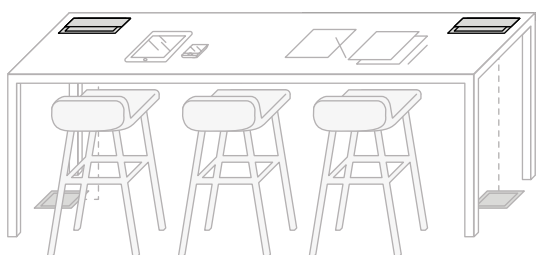

ВСТРАИВАНИЕ В СТОЛ

ДЛЯ РАБОЧИХ МЕСТ ДЛЯ
СОВМЕСТНОЙ РАБОТЫ

Комплект изделий с крышкой, встраиваемый в стол, который используется на рабочих местах, предназначенных для совместной работы. Состоит из 1 двойного зарядного устройства USB, 2 розеток 230 В, 1 модуля для 2 разъемов RJ45 и 1 модуля с разъемом HDMI. Кабель подключается к 3-контактному быстроразъемному соединению стандарта GST18 и электрической распределительной панели, либо к напольному люку с помощью одного соединительного шнура.

СОВМЕСТНАЯ РАБОТА

ШАГ 1: ПРОКЛАДКА КАБЕЛЕЙ В МЕБЕЛИ

Серийный №	Описание	Кол-во
44422000-13X	Блок с крышкой, встраиваемый в стол, с 1 зарядным устройством 2xUSB (2,1 A), 2 розетками и 1 пустым модулем	1
40000089-03X	Модуль с крышкой для защиты от пыли для 2 разъемов RJ45	1
40001194-03X	Модуль с разъемом HDMI «мама-мама» типа А с соединительным шнуром	1

ШАГ 2: ПРОКЛАДКА КАБЕЛЕЙ В ПОЛУ

ЧЕРЕЗ НАПОЛЬНЫЙ ЛЮК

SF210-1	Напольный люк с регулируемой глубиной в диапазоне 90–120 мм с 2 двойными модулями	1
S205-1	Накладка на крышку для люка с 2 двойными модулями	1
S1-9	Двойн розетк с	1
S76B-9	Модуль для 2разъем RJ45 с крышкой для защиты от пыли	1
CR6020/14	3-контактный электрический соединительный шнур немецкого образца с гнездовым разъемом для обеспечения быстрого подключения. Безгалогенный кабель длиной 2 м. Сечение 3x2,5 мм²	1

ЧЕРЕЗ РАСПРЕДЕЛИТЕЛЬНУЮ КОРОБКУ

49114000-039	Распределительная коробка со стандартным контуром, одним 3-контактным входом GST18 и четырьмя 3-контактными выходами GST18	1
TS10-14	Кабельный вывод диаметром 102 мм для фальшпола	1
CR2040/14	3-контактный соединительный шнур для обеспечения быстрого подключения с разъемом типа «папа-мама». Безгалогенный кабель длиной 4 м. Сечение 3x2,5 мм²	1