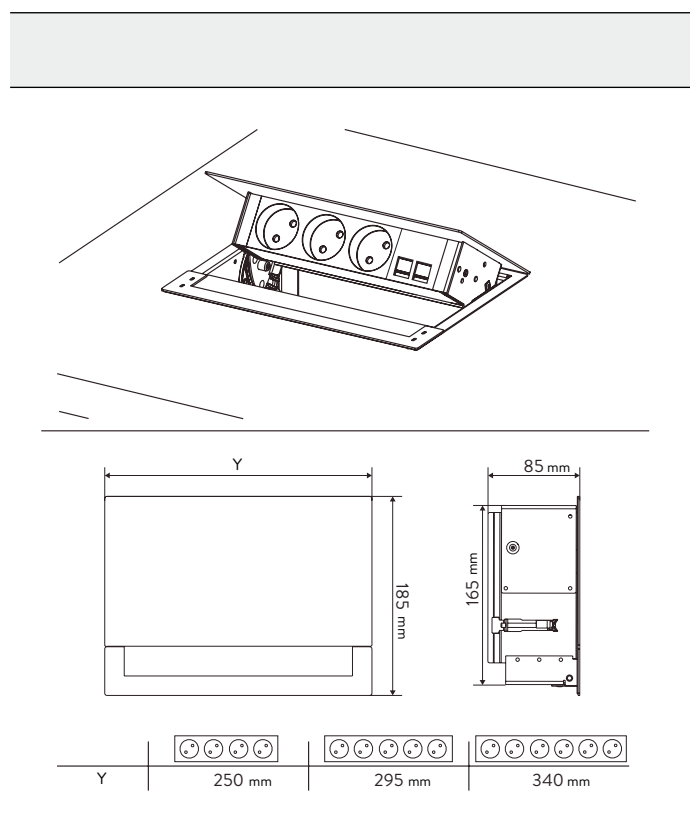

ТЕХНИЧЕСКАЯ ИНФОРМАЦИЯ

НАСТОЛЬНАЯ УСТАНОВКА

ТЕХНИЧЕСКАЯ ИНФОРМАЦИЯ

ВСТРАИВАНИЕ В СТОЛ С КРЫШКОЙ

ТЕХНИЧЕСКАЯ ИНФОРМАЦИЯ

reddot design award
winner 2018