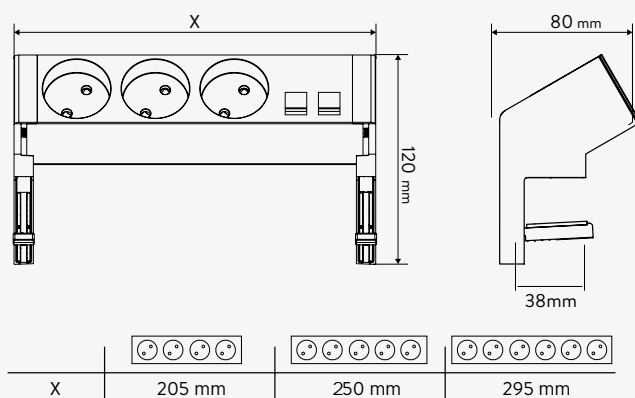

НАСТОЛЬНАЯ УСТАНОВКА

ТЕХНИЧЕСКАЯ ИНФОРМАЦИЯ