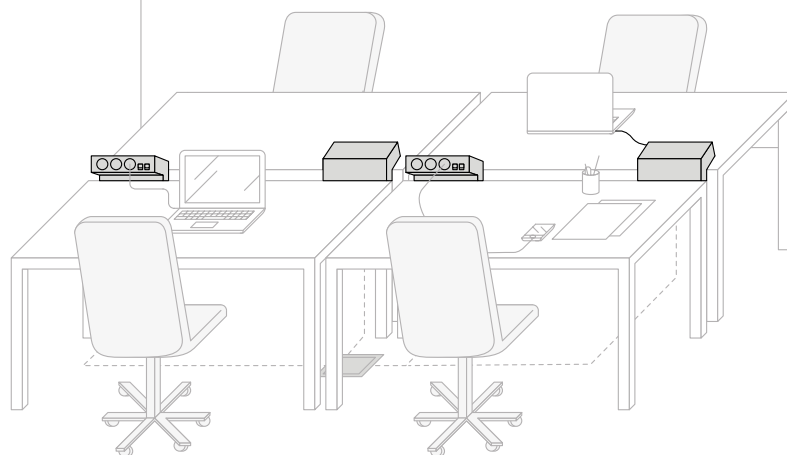

ОТКРЫТАЯ ЗОНА
стр. 18-21