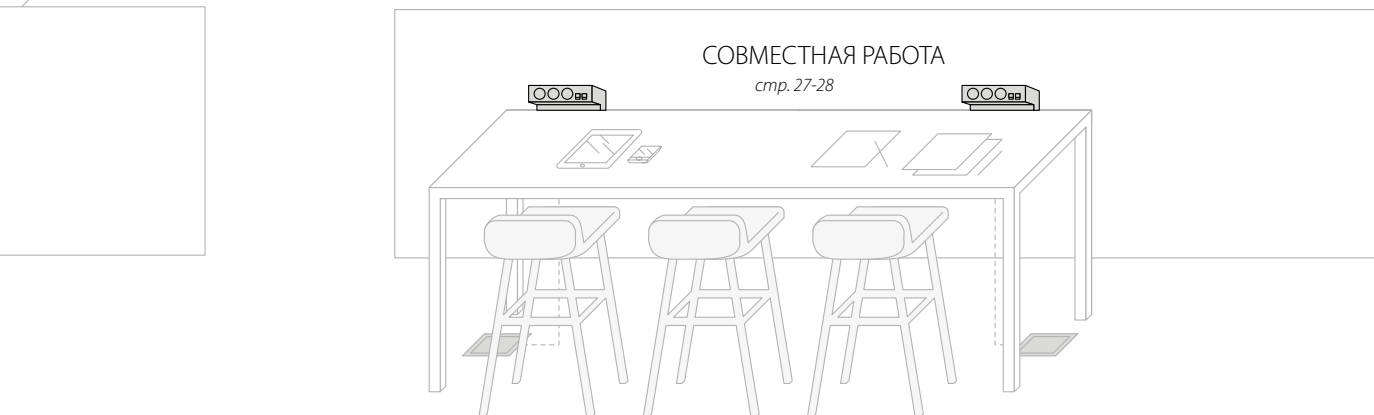

НАСТОЛЬНАЯ УСТАНОВКА

В ОТКРЫТОЙ ЗОНЕ

Стационарный комплект изделий, устанавливаемых на столе, под разводку кабелей в мебели. Состоит из 3 розеток 230 В и 2 отверстий под разъемы RJ45. Кабель подключается к 3-контактному быстроразъемному соединению стандарта GST18 и электрической распределительной панели, либо к напольному люку с помощью одного соединительного шнура.