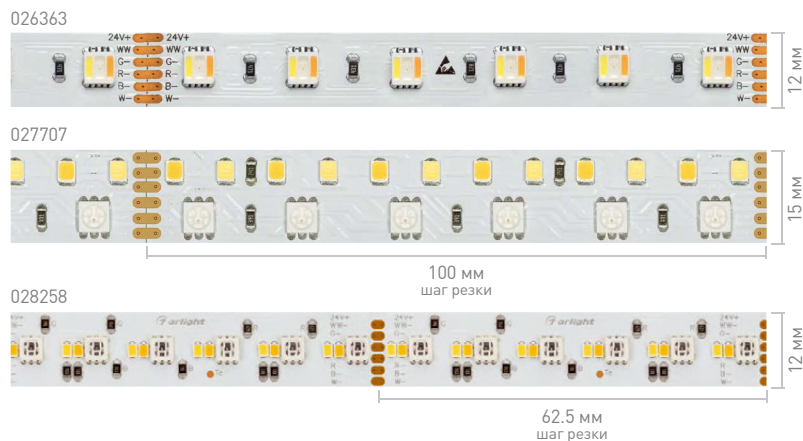

Ширина×высота, мм	12×1.9	12×2.1	15×2.2
Степень IP	IP20		
Длина	5 м		
Напряжение, В	24		
Тип светодиода	3838 2216	5060	5060 2835
Количество, LED/м	96+192	60	180
Мощность, Вт/м	19.2	20	28.8
Световой поток, лм/м (в режиме белого)	920	1150	1820
RGB-MIX	028258	026363	022707