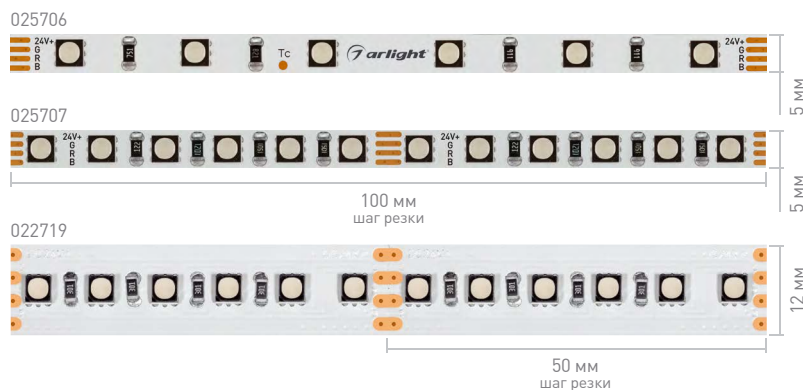

Ширина×высота, мм	5×3.3	10×3.1	12×3.1	
Степень IP	IP20			
Длина	5 м			
Напряжение, В	24			
Тип светодиода	3535 RGB			
Количество, LED/м	60	120	60	120
Мощность, Вт/м	6	8	14.4	22.4
Шаг резки, мм	100	50	100	50
Световой поток, лм/м	210	250	400	670
RGB	025706	025707*	022718	022719*