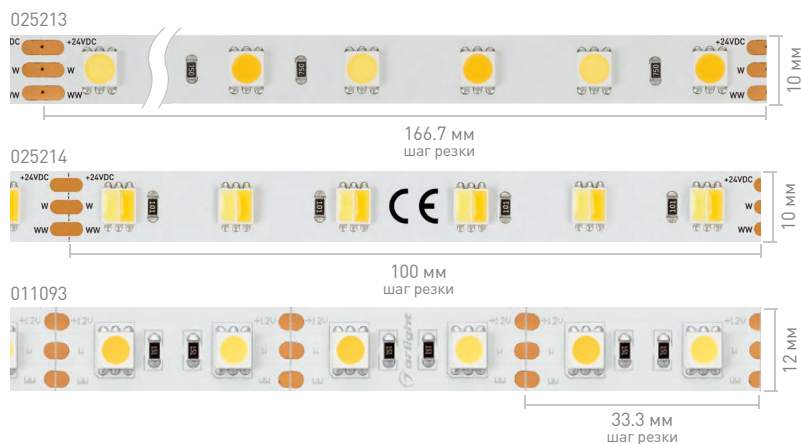

2-КАНАЛЬНЫЕ ЛЕНТЫ MIX С ИЗМЕНЯЕМОЙ ЦТ

RT-B60 | 14.4 Вт/м

Задаёт любой тон белого свечения в широком диапазоне: от теплого до холодного. 2-канальная лента, имеющая 3 провода для подключения, тон изменяется при смене каналов. Светодиод SMD 5060 состоит из 3 кристаллов и обладает большой площадью светящейся поверхности, что даёт визуальный эффект наполнения пространства светом при использовании ленты открытым способом. Благодаря плотному расположению светодиодов лента отлично подходит для светильников.

	10x2.2	12x2.2	12x2.7
Ширина×высота, мм	10x2.2	12x2.2	12x2.7
Степень IP	IP20		IP65
Длина	5 м	5 м	SE | 5 м
Напряжение, В	24		12
Тип светодиода	5060		
Количество, LED/м	60		
CRI	>90	>80	>85
Шаг резки, мм	166.7	100	33.3
Световой поток, лм/м	1200	1100	1300
6500 К | Белый 2700 К | Теплый	025213	025214	011093 | 020559

Рекомендуется установка на профиль.