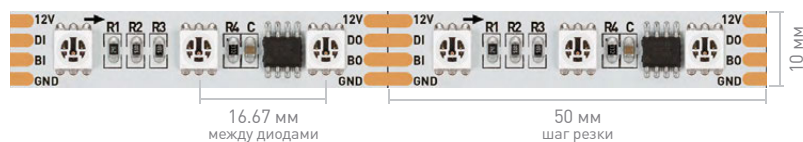

УПРАВЛЕНИЕ SPI | АВТОЗАПУСК

SPI-B60 | 12 Вт/м

SMD 5060

Создание спецэффектов для дорожек, стен и лестниц. Динамическое световое оформление клубов, ресторанов, торговых центров, театров и кинотеатров.

Ширина высота, мм

10×2.2

12×4

Степень IP

IP20

IP66

Герметик | Длина

5 м

P | 5 м

LED/м

60

Мощность, Вт

12

Напряжение, В

12

Тип микросхемы

WS2818

RGB-Auto

028871

028873