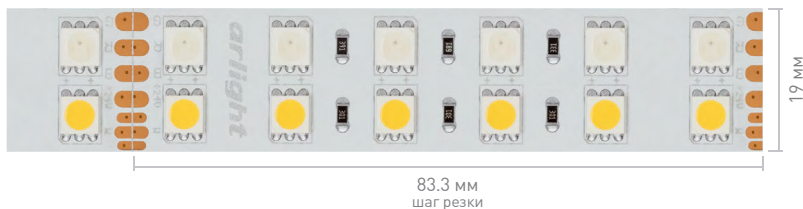

4-КАНАЛЬНЫЕ ШИРОКИЕ ЛЕНТЫ RGBW С ДОПОЛНИТЕЛЬНЫМ БЕЛЫМ СВЕЧЕНИЕМ

RT-B144 | 32 Вт/м

Широкая 4-канальная лента RGBW с 2 рядами белых и RGB-светодиодов. Белое свечение может быть основным или дополнять цветное. Лента позволяет получить белый свет, однако он обладает низким индексом цветопередачи (CRI<60). Серия лент RGBW содержит отдельный белый светодиод и позволяет получить освещение с высоким индексом цветопередачи (CRI>85). Лента универсальна и подходит для любых задач: от оформления больших клубов, залов и ресторанов до подсветки домашнего интерьера.

018325

Ширина×высота, мм

19×2.2

Степень IP

IP20

Длина

5 м

Напряжение, В

24

Тип светодиода

5060 | 5060 RGB

Световой поток, лм/м
(в режиме белого)

1800

RGB + Белый | 6000 К

011823

RGB + Дневной | 4000 К

018144

RGB + Теплый | 3000 К

030622

RGB + Теплый | 2700 К

012327

Рабочий ток W-канала в 3 раза превышает ток каналов R/G/B, учитывайте это при подборе контроллера. Лента сильно нагревается. Используйте только с профилем!

012327

179

НОВИНКИ

БЕСКОРПУСНЫЕ
СОВ

УНИВЕРСАЛЬНЫЕ
8-13 мм

ИС
до 50 м

ПЛОТНЫЕ
до 300 шт/м

УЗКИЕ
3,5-5 мм

ШИРОКИЕ
12-85 мм

МIX
Белые

RGB
RGBW

САУНА
БАССЕЙН

СПЕЦИАЛЬНЫЕ

DMX | SPI
«Бегущий огонь»