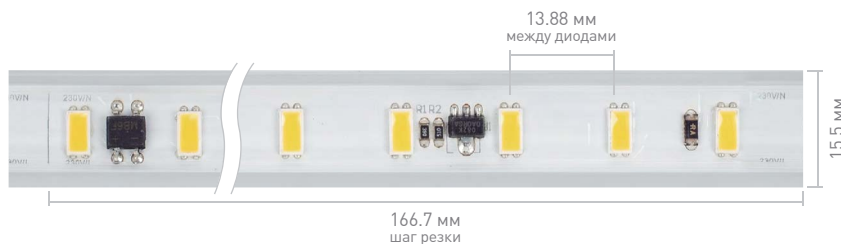

028129
Панель Sens DIM

ПРЯМОЕ ПОДКЛЮЧЕНИЕ К СЕТИ 230

ARL-C72 | 14 Вт/м

AC 230

Гибкая лента в прозрачной ПВХ-оболочке с прозрачными коннекторами для создания непрерывных световых линий. Полное отсутствие пульсаций (мерцания) благодаря наличию интегрированного драйвера. Не требует блока питания для подключения к сети 230 В. Изгибается вертикально от плоскости. Применяется для контурной подсветки и оформления наружной рекламы.