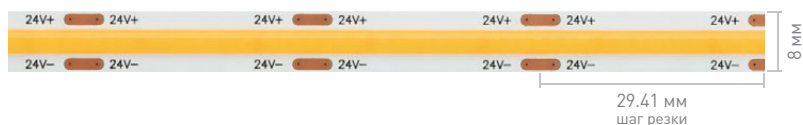

Герметичная лента серий PL60 и PL90 обладает линзой, позволяющей собрать свет в пучок с углом 60 или 90°.

ЛЕНТЫ COB БЕЗ ВИДИМЫХ ТОЧЕК СВЕТОДИОДОВ

COB-X544 | 11.5 Вт/м

Лента нового поколения, на печатной плате которой расположены 544 светодиода, выполненные по технологии CSP. Слой люминофора равномерно нанесен по всей длине ленты. Создание неразрывной яркой световой линии без применения рассеивателей. Лента идеальна для любых задач освещения: закарнизная подсветка, световые линии, профильные светильники, рекламная подсветка.