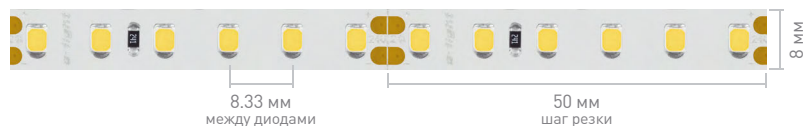

Лента класса LUX нового поколения отличается высокими показателями свето- и цветопередачи (>100 лм/Вт, CRI>85). Индекс цветопередачи CRI>98 приближает свечение ленты к естественному солнечному свету.

Ширина×высота, мм	8×1.5		8×2.2	
Степень IP	IP20		IP65	
Герметик Длина	CRI>98 5 м		SE 5 м	
Напряжение, В	24	12	24	24
Шаг резки, мм	50	25	50	50
Световой поток, лм/м	1200		1500	
10 000 К Холодный				020527
8000 К Холодный		028568	016888	
6000 К Белый		022459	015696	020528
5000 К Дневной	021403		028283	
4000 К Дневной	021410	024339	015698	020529
3500 К Теплый	028573	028570	028521	
3000 К Теплый	021411	024340	020393	020532
2700 К Теплый	027940	024341	015699	
2400 К Теплый		028571	018111	