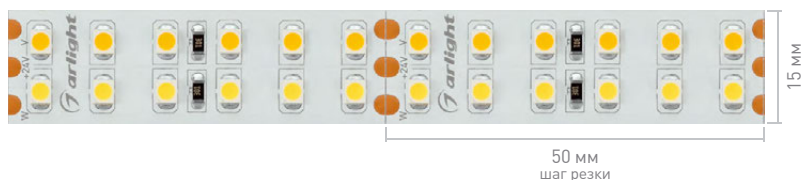

Ширина×высота, мм	15×1.8	15×2.7
Степень IP	IP20	IP65
Длина	5 м	5 м SE
Напряжение, В	24	
Тип светодиода	3528	
Количество, LED/м	240	
Световой поток, лм/м	1450	
6500 К Белый	011960	020560
2700 К Теплый		