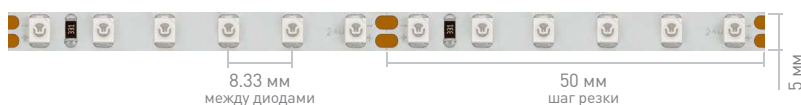

УЗКИЕ ЛЕНТЫ 5 ММ

RT-A120 | 9.6 Вт/м

5 мм

Монохромная лента насыщенного цветного свечения для реализации самых разных дизайнерских идей. Актуальна для создания световой рекламы, праздничной подсветки и зонирования помещений. Эффектная подсветка интерьеров кафе, ресторанов, фитнес-клубов и других общественных и развлекательных заведений.

Ширина×высота, мм

5×1.8

Степень IP

IP20

Длина

5 м

Напряжение, В

12

24

Шаг резки, мм

25

50

Красный | 625 нм

015001

015657

Желтый | 590 нм

015006

015662

Зеленый | 525 нм

015007

015663

Синий | 470 нм

015004

015660

Лента сильно нагревается. Используйте только с профилем!

015007

117

НОВИНКИ

БЕСКОРПУСНЫЕ
СОВ

УНИВЕРСАЛЬНЫЕ
8-13 мм

ИС
до 50 м

ПЛОТНЫЕ
до 300 шт/м

УЗКИЕ
3.5-5 мм

ШИРОКИЕ
12-85 мм

МIX
Белые

RGB
RGBW

САУНА
БАССЕЙН

СПЕЦИАЛЬНЫЕ

DMX | SPI
«Бегущий огонь»