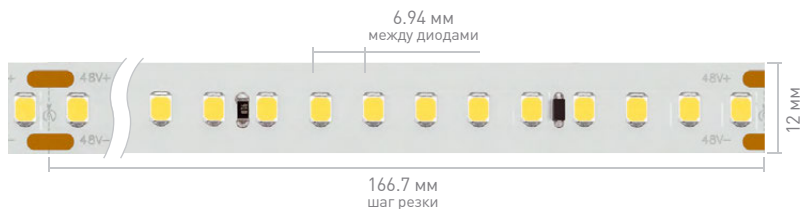

ИС-ЛЕНТЫ УНИВЕРСАЛЬНЫЕ С ПОДКЛЮЧЕНИЕМ ДО 50 М

IS-A144 | 5.8 Вт/м

Лента с высокой световой эффективностью (>100 лм/Вт). Стабилизаторы тока обеспечивают равномерное свечение по всей длине ленты (50 м) при подключении только с одной стороны. Технология IC избавляет от необходимости использования дополнительной проводки для питания. Применяется для декоративной подсветки потолочных ниш и создания контуров рекламных объектов.

Ширина×высота, мм	12×1.6
Степень IP	IP20
Длина	50 м
Напряжение, В	48
Световой поток, лм/м	550
8000 К | Холодный	026980
6000 К | Белый	026981
5000 К | Дневной	026982
4000 К | Дневной	026833
3500 К | Теплый	028632
3000 К | Теплый	026983
2700 К | Теплый	026984
2400 К | Теплый	028633