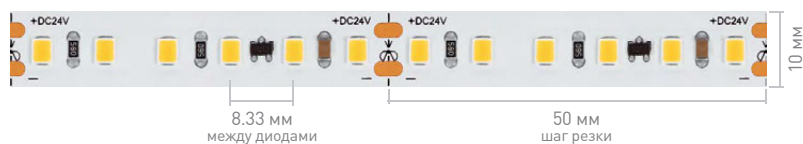

Ширина×высота, мм	10×1,5
Степень IP	IP20
Длина	5 м
Напряжение, В	24
Световой поток, лм/м	980
6000 К Белый	030007
4000 К Дневной	030008
3000 К Теплый	030009
2700 К Теплый	030010

Рекомендуется установка на профиль.