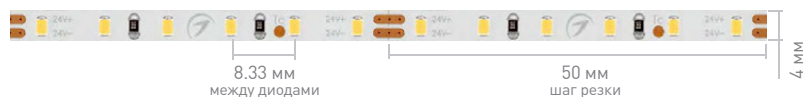

УЗКИЕ ЛЕНТЫ 4 ММ

MICROLED-M120 | 9.6 Вт/м

Лента с высоким индексом цветопередачи (CRI>90) предназначена для создания качественного освещения. Подходит для установки в тонкий паз (4 мм) на любые материалы. Применяется для торцевой подсветки стеклянных полок и элементов мебели.