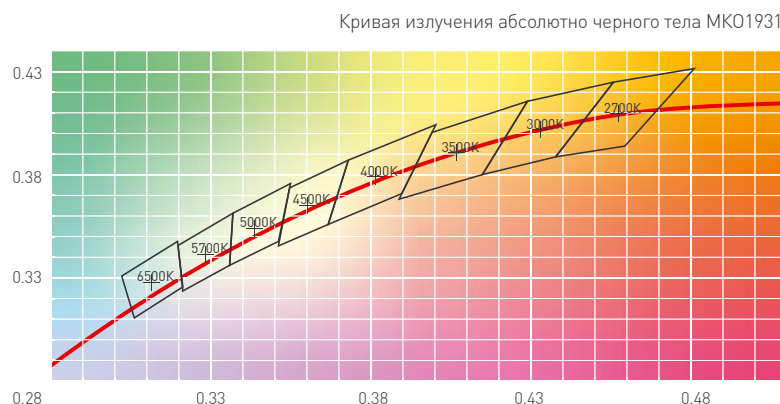

Каждому цвету свечения источника соответствует своя цветовая температура. Например, для светодиодов принято различать теплый белый (2700–3200 К), нейтральный белый (4000–5000 К), холодный белый (>6500 К).

Понятия цвета и цветовой температуры тесно связаны. Это наглядно отображает цветовая диаграмма МКО1931. На диаграмме изображена кривая излучения абсолютно черного тела, а также выделены области стандартных цветовых температур, указанные в ГОСТ 54350–2015.