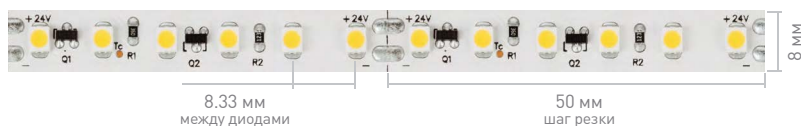

Ширина×высота, мм	8×2.3
Степень IP	IP20
Длина	10 м
Напряжение, В	24
Световой поток, лм/м	820
8000 К Холодный	028644
6000 К Белый	025004
4000 К Дневной	025006
3000 К Теплый	025007
2700 К Теплый	025008
2400 К Теплый	037959