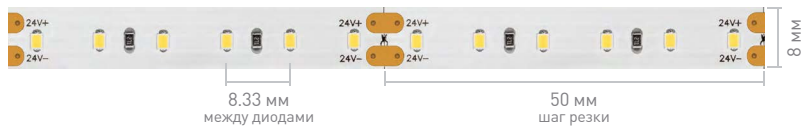

УНИВЕРСАЛЬНЫЕ ЛЕНТЫ 8 ММ

MICROLED-M120 | 6.5 Вт/м

На ленте установлены светодиоды SMD 2216 с высоким индексом цветопередачи (CRI>90), что обеспечивает правильное восприятие цветовых оттенков. Световая эффективность ленты до 10 раз выше в сравнении с традиционными источниками света, что позволяет экономить до 90% электроэнергии. Предназначена для основного освещения и декоративной подсветки.

Ширина×высота, мм

8×1.2

Степень IP

IP20

Длина

5 м

Напряжение, В

24

Световой поток, лм/м

580

6000 К | Белый

024434

5000 К | Дневной

024436

4000 К | Дневной

024437

3000 К | Теплый

024438

2700 К | Теплый

024439

Рекомендуется установка на профиль.

024439

49

НОВИНКИ

БЕСКОРПУСНЫЕ
СОВ

УНИВЕРСАЛЬНЫЕ
8-13 мм

IC
до 50 м

ПЛОТНЫЕ
до 300 шт/м

УЗКИЕ
3,5-5 мм

ШИРОКИЕ
12-85 мм

MIX
Белые

RGB
RGBW

САУНА
БАССЕЙН

СПЕЦИАЛЬНЫЕ

DMX | SPI
«Бегущий огонь»