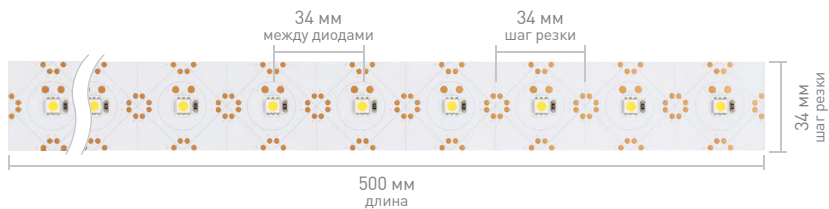

СВЕТОДИОДНЫЕ ЛИСТЫ

LX-B105 | 22 Вт/шт

Лист предназначен для подсветки натяжных светопрозрачных потолков, больших площадей, прямых или криволинейных поверхностей, букв и фигур произвольной формы. Может использоваться целиком или разрезаться на сегменты для создания сплошной равномерной засветки поверхностей любых размеров. Кратность резки — 1 светодиод. Последовательное подключение до 10 листов без пайки при помощи специальных коннекторов. Высокая эффективность (>100 лм/Вт).

Ширина сегмента, мм

34×1.4

Степень IP

IP20

Размеры, мм

500×235

Напряжение, В

12

Световой поток, лм/м

1900

8000 К | Холодный

014453

6000 К | Белый

013886

3000 К | Теплый

014455

014455

215