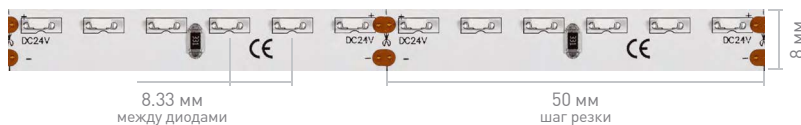

Ширина×высота, мм	8×2	11×4.5
Степень IP	IP20	IP66
Герметик Длина	5 м	P 5 м
Напряжение, В	24	24
Световой поток, лм/м	960	1050
Шаг резки, мм	50	50
10 000K Холодный		027043
5000 K Дневной	024458	
3000 K Дневной	024460	027046
2700 K Теплый	024461	