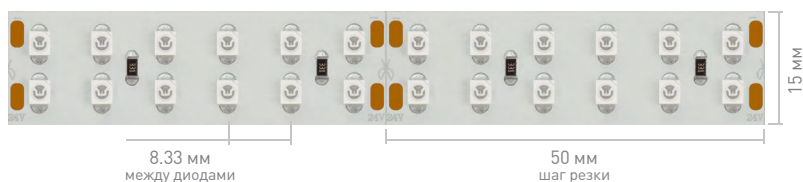

Ширина×высота, мм

15×2.4

Степень IP

IP20

Герметик | Длина

5 м

Напряжение, В

24