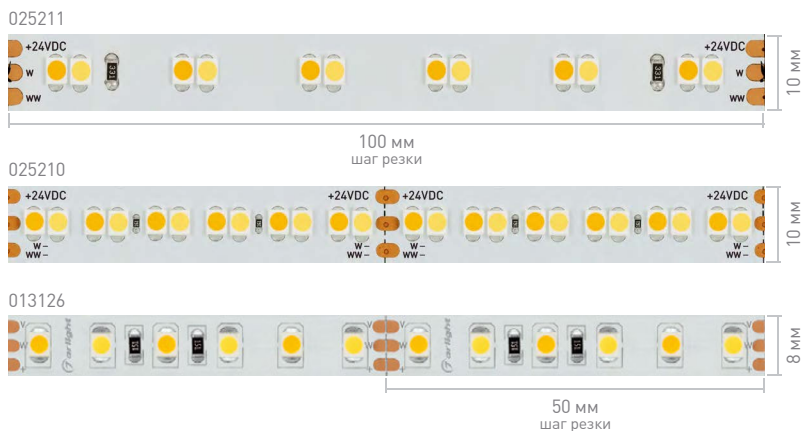

2-КАНАЛЬНЫЕ ЛЕНТЫ MIX С ИЗМЕНЯЕМОЙ ЦТ

RT-A120-240 | 9.6-19.2 Вт/м

Задаёт любой тон белого свечения в широком диапазоне: от теплого до холодного. MIX — 2-канальная лента, имеющая 3 провода для подключения, тон изменяется при смене каналов. Управляется любым MIX-контроллером, например, SMART-K22-MIX (арт. 025146). Лента предназначена для создания основного освещения, декоративной подсветки, подсветки рекламных конструкций и витрин, а также рабочих зон кухни и мебели.

Ширина×высота, мм	8×2	10×1.8	
Степень IP	IP20		
Длина	5 м		
Напряжение, В	12	24	24
Тип светодиода	3528		
CRI	>85	>90	>90
Мощность, Вт/м	9.6	9.6	19.2
Количество, LED/м	120	120	240
Световой поток, лм/м	600	800	1470
6500 К | Белый 2700 К | Теплый	013126	025211	025210

Лента сильно нагревается. Используйте только с профилем!