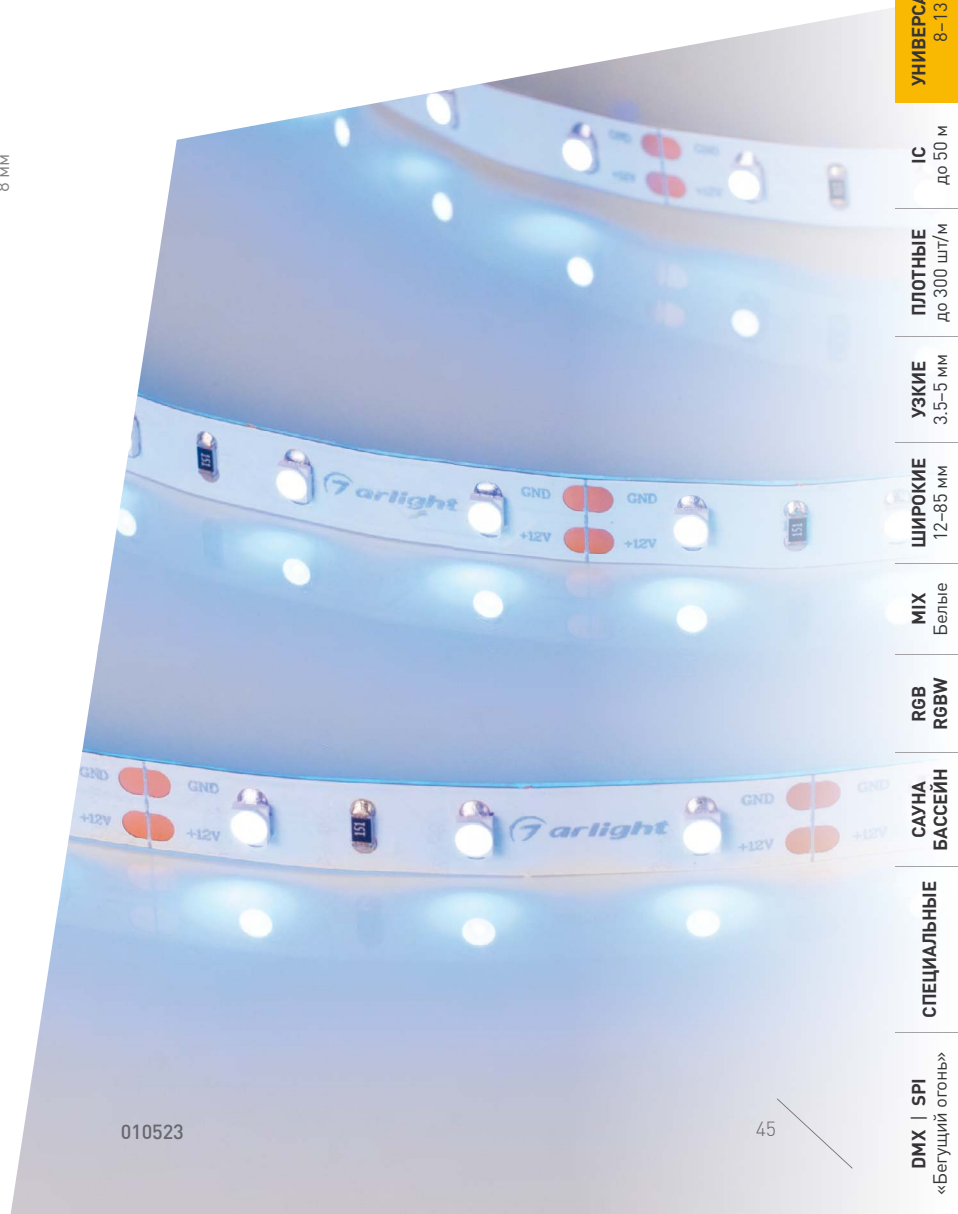

Ширина×высота, мм	8×1.5	8×2.2	11×5	11×5
Степень IP	IP20	IP65	IP66	IP68
Герметик | Длина	5 м	SE | 5 м	P | 5 м	PFS | 5 м
Напряжение, В	12			
Красный | 625 нм	010526			036055
Оранжевый | 610 нм	013568			
Желтый | 590 нм	010521	015731		
Зеленый | 525 нм	010520		034865	
Синий | 470 нм	010523	014799	014967	034012
Ультрафиолет | 400 нм	012813			
Розовый	013571