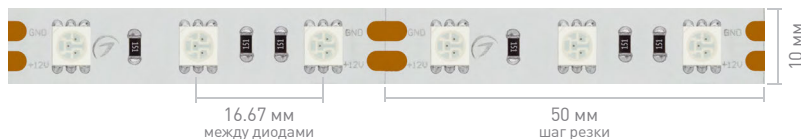

УНИВЕРСАЛЬНЫЕ ЛЕНТЫ 10-13 ММ

RT-B60 | 14.4 Вт/м

Монохромная лента насыщенного цветного свечения для самых разных дизайнерских идей. Светодиод SMD 5060 состоит из 3 кристаллов и обладает большой площадью светящейся поверхности, что дает визуальный эффект наполнения пространства светом при использовании ленты открытым способом.