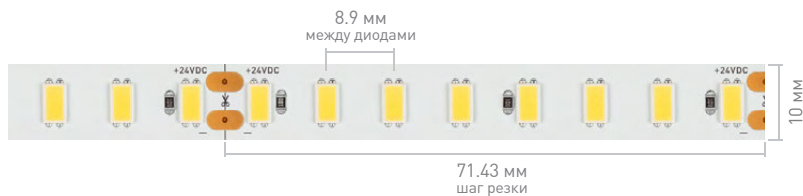

С МОЩНЫМИ ВЕРТИКАЛЬНЫМИ СВЕТОДИОДАМИ

ULTRA-C112 | 19.2 Вт/м

Лента разработана для использования в изготовлении светодиодных светильников с пластиковыми и мембранными рассеивателями. За счет высокой плотности светодиодов данный тип ленты дает эффект ровной засветки рассеивателей с высоким светопропусканием. Используется только с алюминиевым профилем.

Ширина×высота, мм	10×1.3
Степень IP	IP20
Длина	5 м
Напряжение, В	24
Световой поток, лм/м	3000
6000 К | Белый	037456
4000 К | Дневной	036314
3000 К | Теплый	037452
2700 К | Теплый	037454

Используется только с алюминиевым профилем.