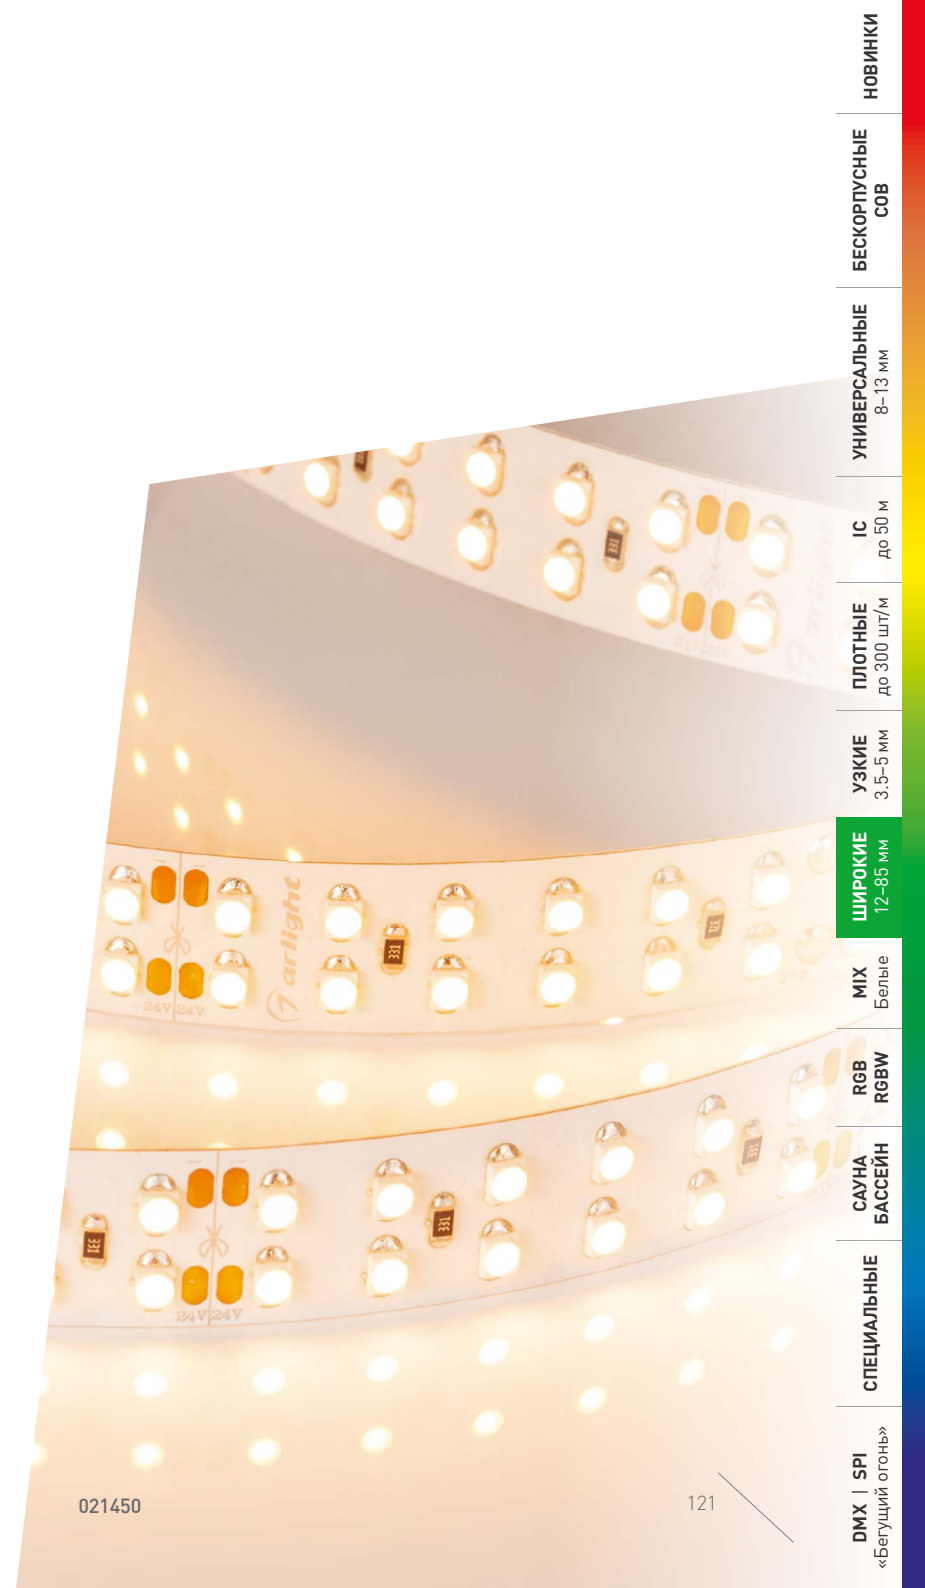

021450

121

НОВИНКИ

БЕСКОРПУСНЫЕ
СОВ

УНИВЕРСАЛЬНЫЕ
8-13 мм

IC
до 50 м

ПЛОТНЫЕ
до 300 шт/м

УЗКИЕ
3,5-5 мм

ШИРОКИЕ
12-85 мм

MIX
Белые

RGB
RGBW

САУНА
БАССЕЙН

СПЕЦИАЛЬНЫЕ

DMX | SPI
«Бегущий огонь»