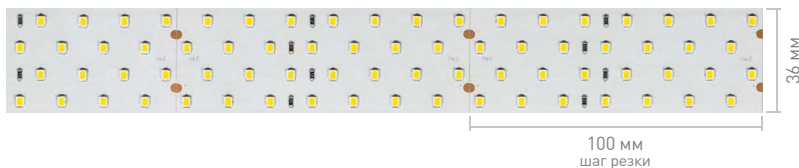

029033
Профиль SL-LINIA

021374
Профиль SL-LINIA

022516
Панель Rotary SR

018302
Сенсорный пульт DIM

022171(2)
Блок питания ARV

ШИРОКИЕ ЛЕНТЫ ДЛЯ ОСВЕЩЕНИЯ

RT-A280 | 30 Вт/м

Включает серию CRI>98 — ленты с высоким уровнем цветопередачи и световой эффективности (>125 лм/Вт). Может использоваться для создания широких встроенных линий света, а также накладных и подвесных светильников из алюминиевого профиля благодаря равномерному свечению по всей ширине.