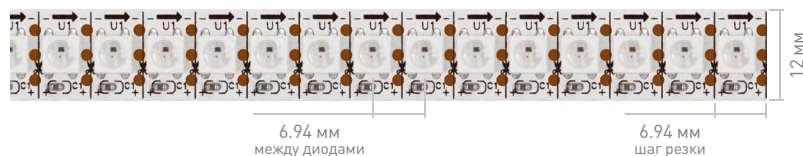

Ширина×высота, мм

12×2.2

Степень IP

IP20

Длина

2.5 м

LED/м

144