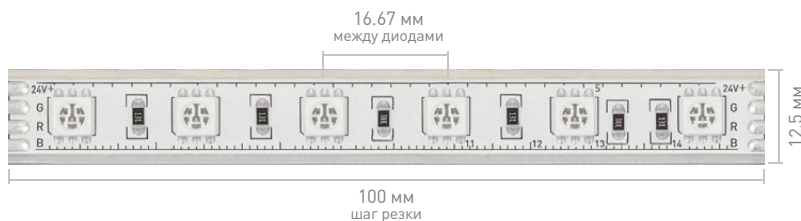

ГЕРМЕТИЧНЫЕ ЛЕНТЫ RGB В БАСЕЙН НА ГЛУБИНУ ДО 2 М

RTW-PU-B120 | 14.4 Вт/м

2 м

Герметичная лента имеет степень защиты IP68 и подходит для использования под водой на глубине до 2 м. Обладает высокой устойчивостью к агрессивной внешней среде. Применяется для подсветки бассейнов, декоративных водоемов и фонтанов.

Ширина×высота, мм

12.5×5.6

Степень IP

Длина

PU | 5 м

PU | 5 м

Напряжение, В

12

24

Шаг резки, мм

50

100

Тип светодиода

5060 RGB

Световой поток, лм/м
(в режиме белого)

480

RGB

029599

029515

029515

189

НОВИНКИ

БЕСКОРПУСНЫЕ
СОВ

УНИВЕРСАЛЬНЫЕ
8-13 мм

ПС
до 50 м

ПЛОТНЫЕ
до 300 шт/м

УЗКИЕ
3,5-5 мм

ШИРОКИЕ
12-85 мм

МIX
Белые

RGB
RGBW

САУНА
БАСЕЙН

СПЕЦИАЛЬНЫЕ

DMX | SPI
«Бегущий огонь»