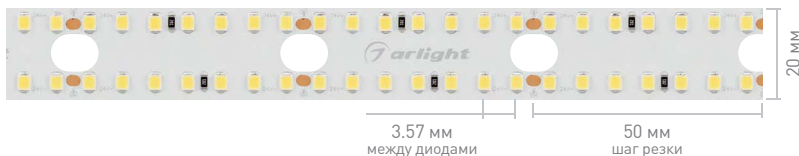

Ширина×высота, мм	15×1.5	20×1.5	34×1.5
Степень IP	IP20		
Длина	2.5 м		
Напряжение, В	24		
Мощность	20		25
Световой поток, лм/м	2500	2500	3200
8000 К Холодный	028650	028663	031347
6000 К Белый	023399	023400	023402
5000 К Дневной	028651	031343	031344
4000 К Дневной	021196	021198	021201
3500 К Теплый		031342	
3000 К Теплый	023398	023401	021202
2700 К Теплый	021212	021199	023403
2400 К Теплый	028653	028666	028670