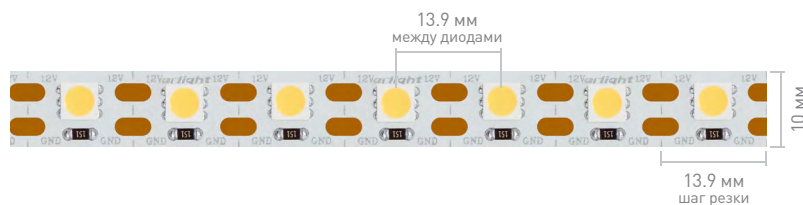

ЛЕНТЫ С МАЛОЙ КРАТНОСТЬЮ РЕЗКИ 1-2 СВЕТОДИОДА

RT-CxB72 | 15.6 Вт/м

Cx1

Лента с кратностью резки 1 светодиод необходима в рекламном производстве при изготовлении световых вывесок или букв нестандартной длины. Благодаря минимальной кратности резки возможно сделать отрезок любой требуемой длины, кратной 14 мм. Серия включает ленты с очень высоким индексом цветопередачи (CRI>98).

Ширина×высота, мм

10×2.2

Степень IP

IP20

Длина

CRI>98 5 м | 5 м

Напряжение, В

12

Мощность

16.8 | 15.6

Световой поток, лм/м

1200 | 1400

8000 К | Холодный

016837

6000 К | Белый

011705

5000 К | Дневной

021471

4000 К | Дневной

021472

016841

3000 К | Теплый

021473

028599

2700 К | Теплый

011704

2400 К | Теплый

018096

Лента сильно нагревается. Используйте только с профилем!

021473

207

НОВИНКИ

БЕСКОРПУСНЫЕ
СОВ

УНИВЕРСАЛЬНЫЕ
8-13 мм

ИС
до 50 м

ПЛОТНЫЕ
до 300 шт/м

УЗКИЕ
3,5-5 мм

ШИРОКИЕ
12-85 мм

МIX
Белые

RGB
RGBW

САУНА
БАССЕЙН

СПЕЦИАЛЬНЫЕ

DMX | SPI
«Бегущий огонь»