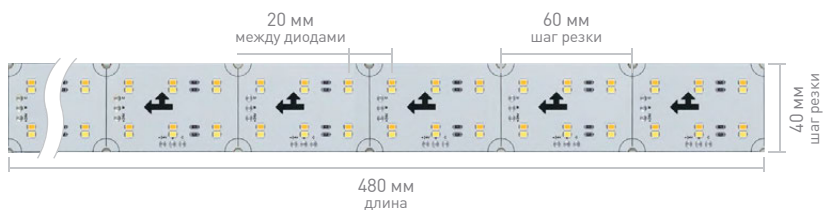

СВЕТОДИОДНЫЕ ЛИСТЫ

LX-A576 | 15 Вт/шт

Лента для создания сплошной равномерной подсветки поверхностей любых размеров. Гибкая плата позволяет делать подсветку ровных поверхностей, фигур или надписей произвольной формы. Лист имеет 2-канальное управление и изменяемую цветовую температуру. Идеально подходит для реализации HCL-проектов, применения в жилых, коммерческих и производственных помещениях.

Ширина сегмента, мм

40x1.4

Степень IP

IP20

Размеры, мм

480x240

Напряжение, В

24

Световой поток, лм/м

1750

6000 К | Белый
2700 К | Теплый

028844