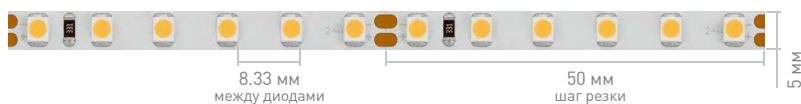

Узкая лента для установки в тонкий алюминиевый профиль. Применяется для декоративной подсветки, торцевой подсветки стеклянных полок и элементов мебели, а также для оформления витрин и рекламных конструкций.