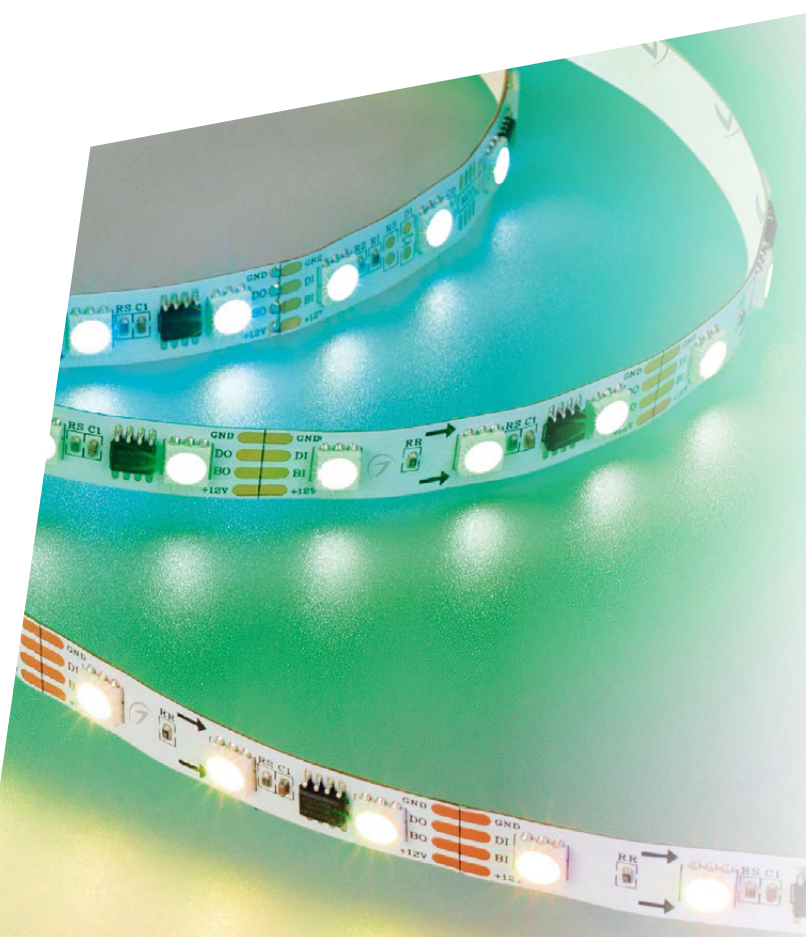

- НОВИНКИ
- БЕСКОРПУСНЫЕ СОВ
- УНИВЕРСАЛЬНЫЕ 8-13 мм
- ПЛОТНЫЕ до 300 шт/м
- УЗКИЕ 3,5-5 мм
- ШИРОКИЕ 12-85 мм
- МIX Белые
- RGB RGBW
- САУНА БАССЕЙН
- СПЕЦИАЛЬНЫЕ