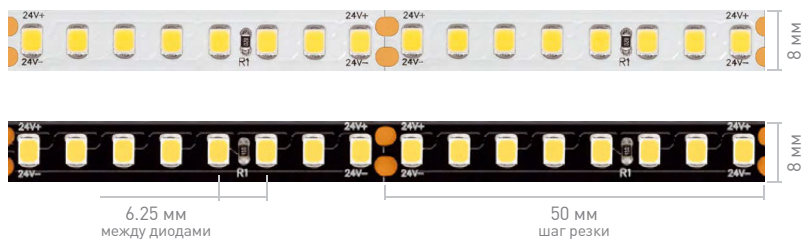

УНИВЕРСАЛЬНЫЕ ЛЕНТЫ 8 ММ

RT-160 | 12 Вт/м

черная плата

Лента обладает наиболее высокой эффективностью из всех выпускаемых серий ленты RT (>145 лм/Вт).
Используется как источник света в основном освещении, в светильниках на базе алюминиевого профиля.
По сравнению с другими светодиодными источниками эффективность ленты увеличена на 20–40%, что позволяет получать высокие показатели освещенности при заметном снижении общей мощности проекта.

Ширина×высота, мм	8×1.5		10×5	
	IP20		IP67	
Степень IP	IP20		IP67	
Герметик | Длина	5 м черная плата	5 м	50 м	PS | 5 м | PS | 50 м
Напряжение, В	24			
Световой поток, лм/м	1800			
8000 К | Холодный			028563	028565
6000 К | Белый	024534	024550	024540	024555
5000 К | Дневной	024536	026701	024542	024557
4000 К | Дневной	029427	024537	024552	024543 | 024558
3500 К | Теплый		028560	028562	028564 | 028566
3000 К | Теплый	029426	024538	024553	024544 | 024559
2700 К | Теплый		024539	024554	024545 | 024560
2400 К | Теплый		028561	031330	

Лента сильно нагревается. Используйте только с профилем!