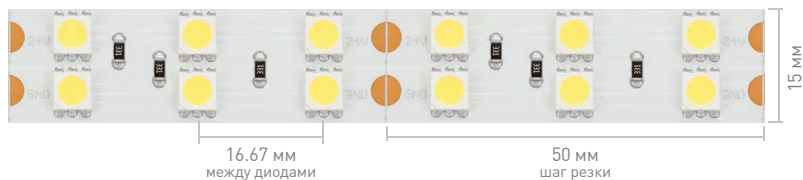

ШИРОКИЕ ЛЕНТЫ ДЛЯ ОСВЕЩЕНИЯ

RT-B120 | 28.8 Вт/м

Включает серию CRI>98 — ленты с высоким уровнем цветопередачи. Светодиод SMD 5060 состоит из 3 кристаллов и обладает большой площадью светящейся поверхности, что дает визуальный эффект наполнения пространства светом при использовании ленты открытым способом. Благодаря плотному расположению светодиодов лента отлично подходит для светильников. Может использоваться с любыми профилями для создания встроенных линий света, а также накладных и подвесных светильников из алюминиевого профиля.

Ширина×высота, мм

15×2.2

Степень IP

IP20

Длина

CRI>98 5 м | 5 м

Напряжение, В

24

Световой поток, лм/м

2080 | 2600

8000 К | Холодный

013756

6000 К | Белый

011256

5000 К | Дневной

021468

4000 К | Дневной

021469

013759

3000 К | Теплый

021470

028654

2700 К | Теплый

028656

011259

Лента сильно нагревается. Используйте только с профилем!

021470

127

НОВИНКИ

БЕСКОРПУСНЫЕ
СОВ

УНИВЕРСАЛЬНЫЕ
8-13 мм

ИС
до 50 м

ПЛОТНЫЕ
до 300 шт/м

УЗКИЕ
3,5-5 мм

ШИРОКИЕ
12-85 мм

МIX
Белые

RGB
RGBW

САУНА
БАССЕЙН

СПЕЦИАЛЬНЫЕ

DMX | SPI
«Бегущий огонь»