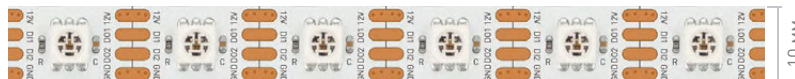

УПРАВЛЕНИЕ SPI

SPI-B60 | 9.3 Вт/м

SMD 5060

Для создания рекламных вывесок, оформления витрин, помещений для дискотек, ресторанов, театрализованных шоу, изготовления медиафасадов.

033437