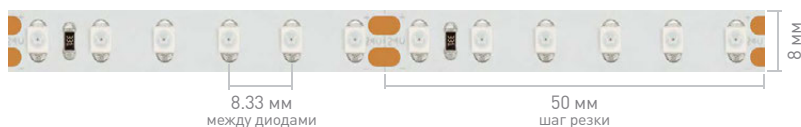

УНИВЕРСАЛЬНЫЕ ЛЕНТЫ 8 ММ

RT-A120 | 9.6 Вт/м

Монохромная лента насыщенного цветного свечения для смелых дизайнерских идей. Актуальна для создания световой рекламы, праздничной подсветки и зонирования помещений. Эффектная подсветка интерьеров кафе, ресторанов, фитнес-клубов и других общественных и развлекательных заведений.

Ширина×высота, мм	8×1.5		8×2.2		11×5	
	IP20		IP65		IP68	
Герметик | Длина	5 м		SE | 5 м		PFS | 5 м	
Напряжение, В	12	24	12	24	12	24
Шаг резки, мм	25	50	25	50	25	50
Красный | 625 нм	012329	008781	014880	015067	033793	033896
Оранжевый | 610 нм	015902	015896		025330		
Желтый | 590 нм	012328	008780	014883	015132	033903	034027
Зеленый | 525 нм	012331	008782	014792	016510	033792	
Синий | 470 нм	012330	008783	014798	014676	013392	033787
Ультрафиолет | 400 нм	012812					
Розовый	015897					

Рекомендуется установка на профиль.