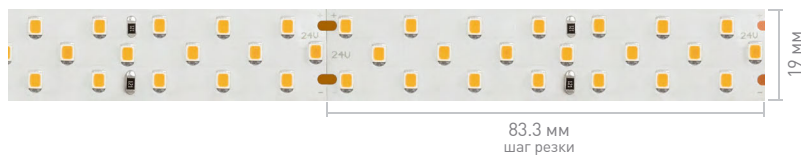

Включает серию CRI>98 — ленты с высоким уровнем цветопередачи и световой эффективности (>125 лм/Вт). Может использоваться с любыми профилями для создания встроенных линий света, а также накладных и подвесных светильников из алюминиевого профиля.