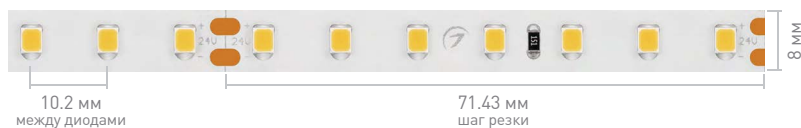

УНИВЕРСАЛЬНЫЕ ЛЕНТЫ 8 ММ

RT-A98 | 10 Вт/м

Лента с высокими показателями цветопередачи (CRI>98) и световой эффективности (>125 лм/Вт). Применяется для основного и декоративного освещения интерьеров, подсветки потолочных ниш, рекламных конструкций, лайтбоксов и витрин.

Ширина×высота, мм	8×1.5		8×2.2
	IP20		IP65
Степень IP	IP20		IP65
Герметик | Длина	CRI>98 5 м	5 м	SE | 5 м
Напряжение, В	24		
Световой поток, лм/м	1000	1250	
10 000 К | Холодный			028559
8000 К | Холодный		019912	
6000 К | Белый		019913	021875
5000 К | Дневной	021451	028555	
4000 К | Дневной	021452	019914	021876
3500 К | Теплый	031291	028556	
3000 К | Теплый	021453	019915	021877
2700 К | Теплый	027937	019928	
2400 К | Теплый		028557	

Рекомендуется установка на профиль.

019915

57

НОВИНКИ

БЕСКОРПУСНЫЕ
СОВ

УНИВЕРСАЛЬНЫЕ
8-13 мм

ИС
до 50 м

ПЛОТНЫЕ
до 300 шт/м

УЗКИЕ
3,5-5 мм

ШИРОКИЕ
12-85 мм

МIX
Белые

RGB
RGBW

САУНА
БАССЕЙН

СПЕЦИАЛЬНЫЕ

DMX | SPI
«Бегущий огонь»