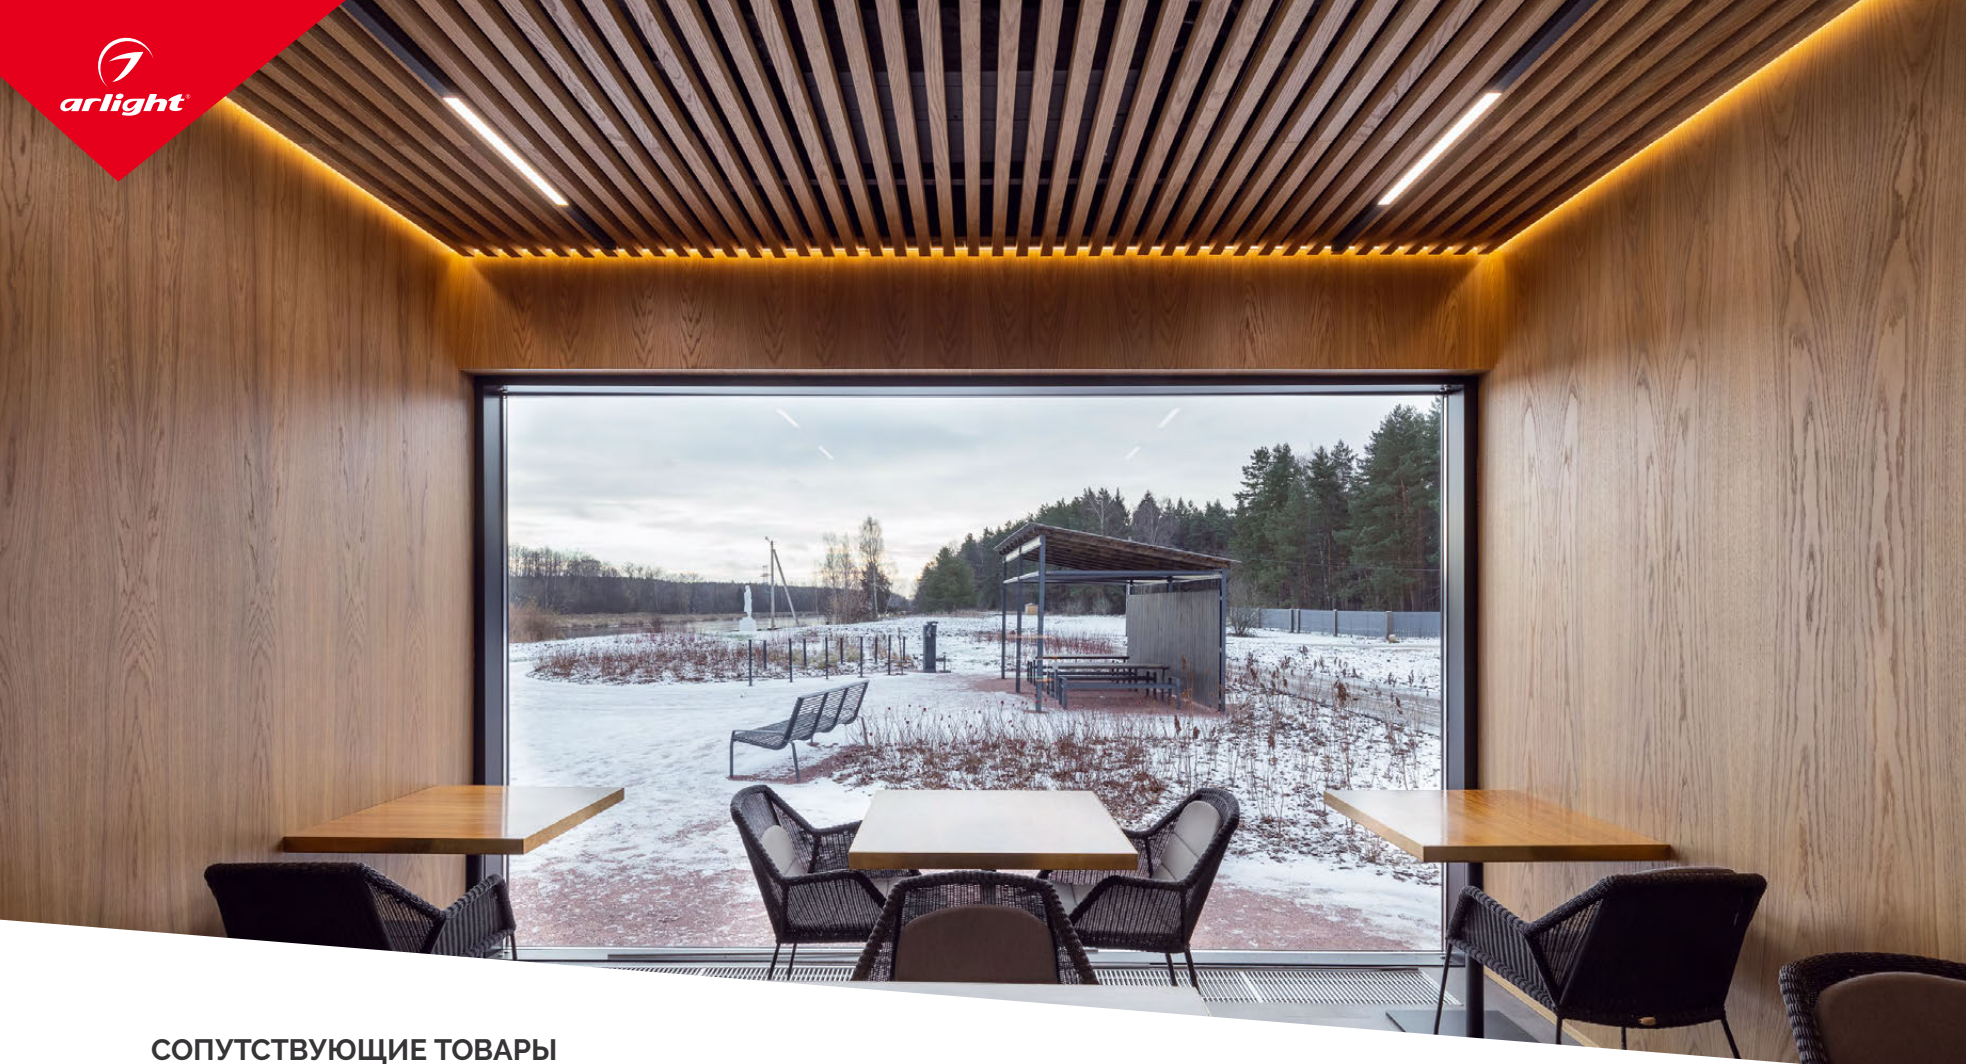

СОПУТСТВУЮЩИЕ ТОВАРЫ