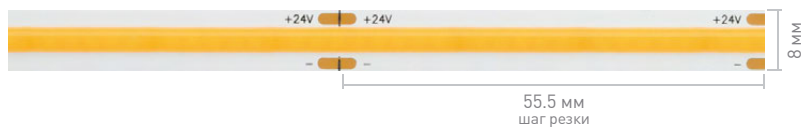

023717
Профиль SL-SLIM

025135
Панель Rotary DIM

027150
Диммер DIM

020007
Блок питания ARPV

ЛЕНТЫ COB БЕЗ ВИДИМЫХ ТОЧЕК СВЕТОДИОДОВ

COB-X378 | 11.5 Вт/м

Лента нового поколения, на печатной плате которой расположены 378 светодиодов, выполненных по технологии CSP. Слой люминофора равномерно нанесен по всей длине ленты. Создание неразрывной яркой световой линии без применения рассеивателей. Идеальна для любых задач освещения: создание закарнизной и рекламной подсветки, световых линий, профильных светильников.