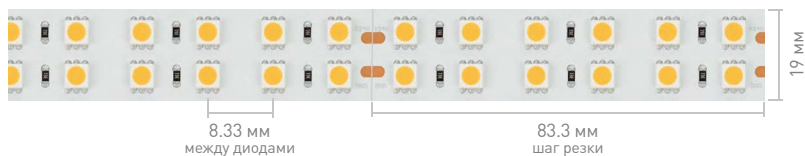

Светодиод SMD 5060 состоит из 3 кристаллов и обладает большой площадью светящейся поверхности, что дает визуальный эффект наполнения пространства светом при использовании ленты открытым способом. Благодаря плотному расположению светодиодов лента отлично подходит для светильников. Может использоваться с любыми профилями для создания встроенных линий света, а также накладных и подвесных светильников из алюминиевого профиля.