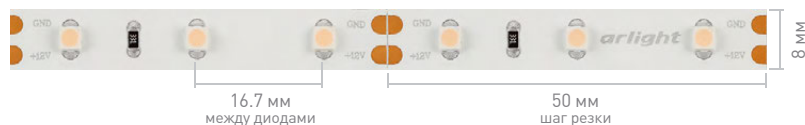

Ширина×высота, мм	8×1.5	8×2.2	11×5	11×5
Степень IP	IP20	IP65	IP66	IP68
Герметик Длина	5 м	SE 5 м	P 5 м	PFS 5 м
Напряжение, В	12			
Красный 625 нм	010526			036055
Оранжевый 610 нм	013568			
Желтый 590 нм	010521	015731		
Зеленый 525 нм	010520		034865	
Синий 470 нм	010523	014799	014967	034012
Ультрафиолет 400 нм	012813			
Розовый	013571			