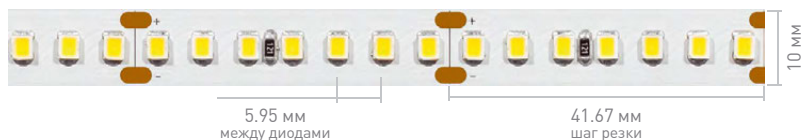

УНИВЕРСАЛЬНЫЕ ЛЕНТЫ 10 ММ

RT-A168 | 17 Вт/м

Лента обладает высокими показателями свето- и цветопередачи (>125 лм/Вт, CRI>98), предназначена для создания основного освещения, декоративной подсветки и светильников из алюминиевого профиля.

Ширина×высота, мм

10×1.5

Степень IP

IP20

Длина

CRI>98 5 м | 5 м

Напряжение, В

24

Световой поток, лм/м

1700 | 2120

8000 К | Холодный

019092

6000 К | Белый

019093

5000 К | Дневной

025138 | 028601

4000 К | Дневной

025147 | 019094

3500 К | Теплый

028602

3000 К | Теплый

025148 | 020392

2700 К | Теплый

025149 | 019095

2400 К | Теплый

028603