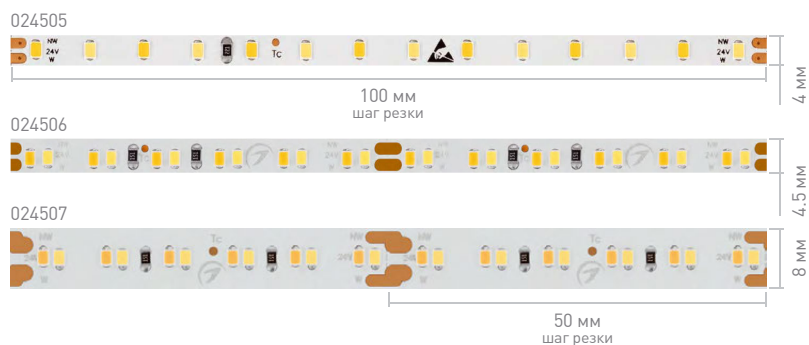

Ширина×высота, мм	4×1.2	4.5×1.2	8×1.2
Степень IP	IP20		
Длина	5 м		
Напряжение, В	24		
Тип светодиода	2216		
Количество, LED/м	140	240	
Мощность, Вт/м	4.8	9.6	
Световой поток, лм/м	430	860	
6500 К Белый	024505	024506*	024507*
2700 К Теплый			