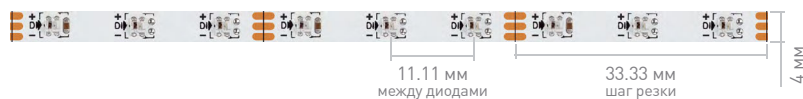

УПРАВЛЕНИЕ SPI

SPI-V90 | 14.4 Вт/м

SMD 2020

Эффект непрерывной бегущей дорожки. Создание спецэффектов для дорожек, стен и лестниц. Динамическое световое оформление клубов, ресторанов, торговых центров, театров и кинотеатров.

Ширина×высота, мм

4×1.3

Степень IP

IP20

Длина

2 м

LED/м

90

Мощность, Вт

14.4

Напряжение, В

5

Тип микросхемы

WS2812

RGB

028264