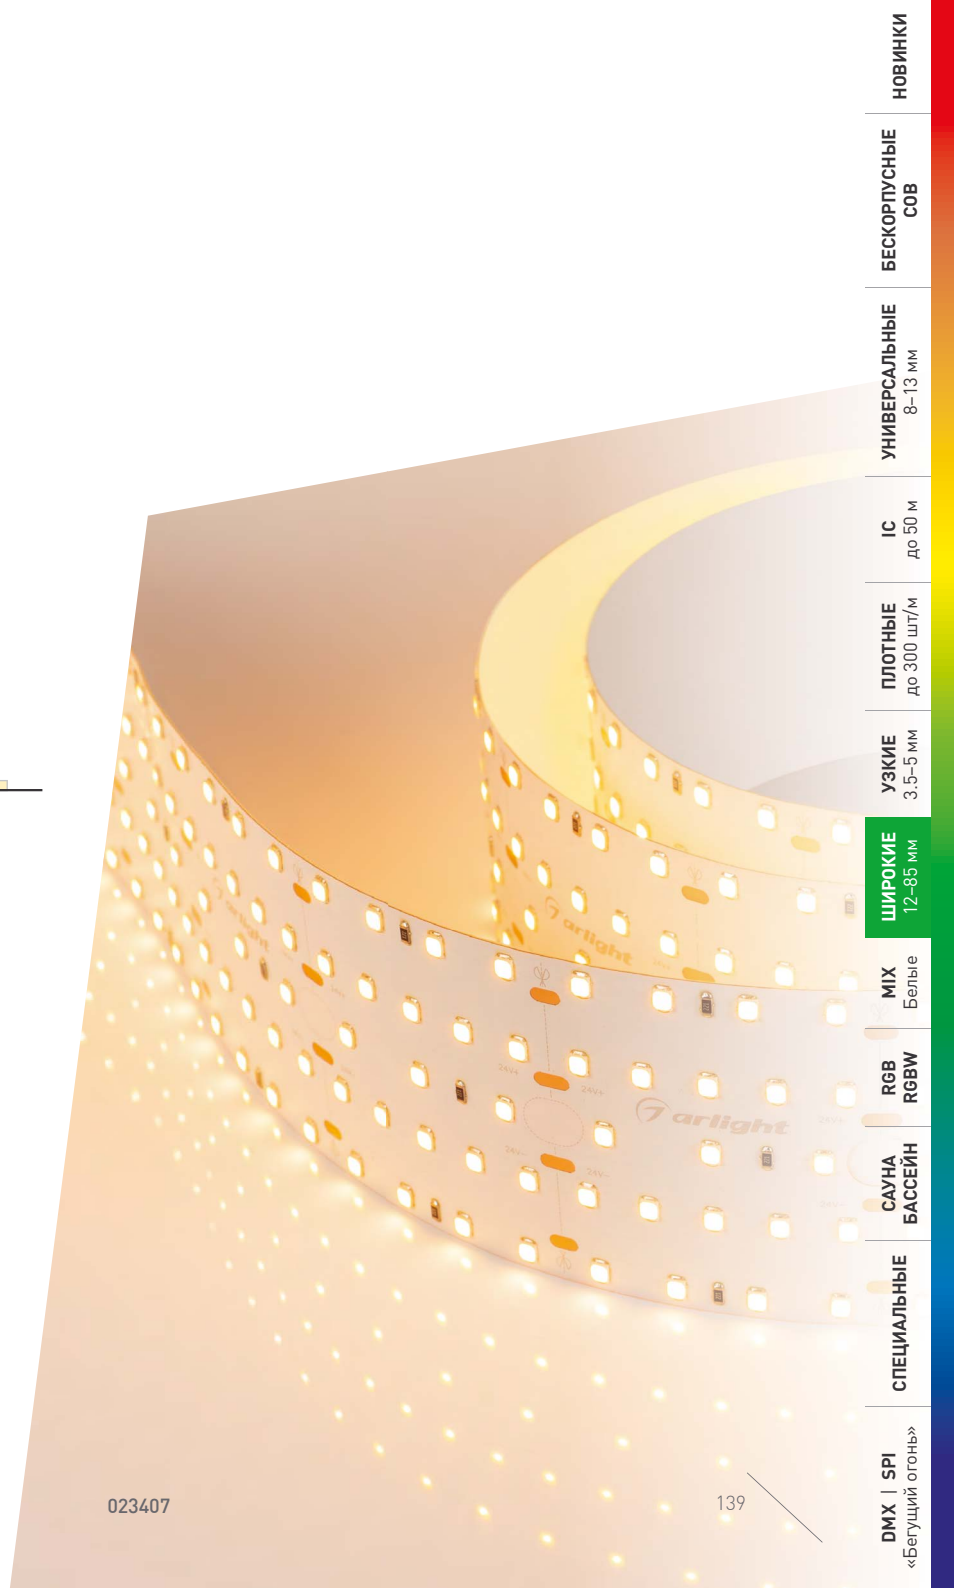

023407

139

- NOVINKI
- БЕСКОРПУСНЫЕ COB
- УНИВЕРСАЛЬНЫЕ 8-13 мм
- IC до 50 м
- ПЛОТНЫЕ до 300 шт/м
- УЗКИЕ 3,5-5 мм
- ШИРОКИЕ 12-85 мм
- MIX Белые
- RGB RGBW
- САУНА БАССЕЙН
- СПЕЦИАЛЬНЫЕ
- DMX | SPI «Бегущий огонь»