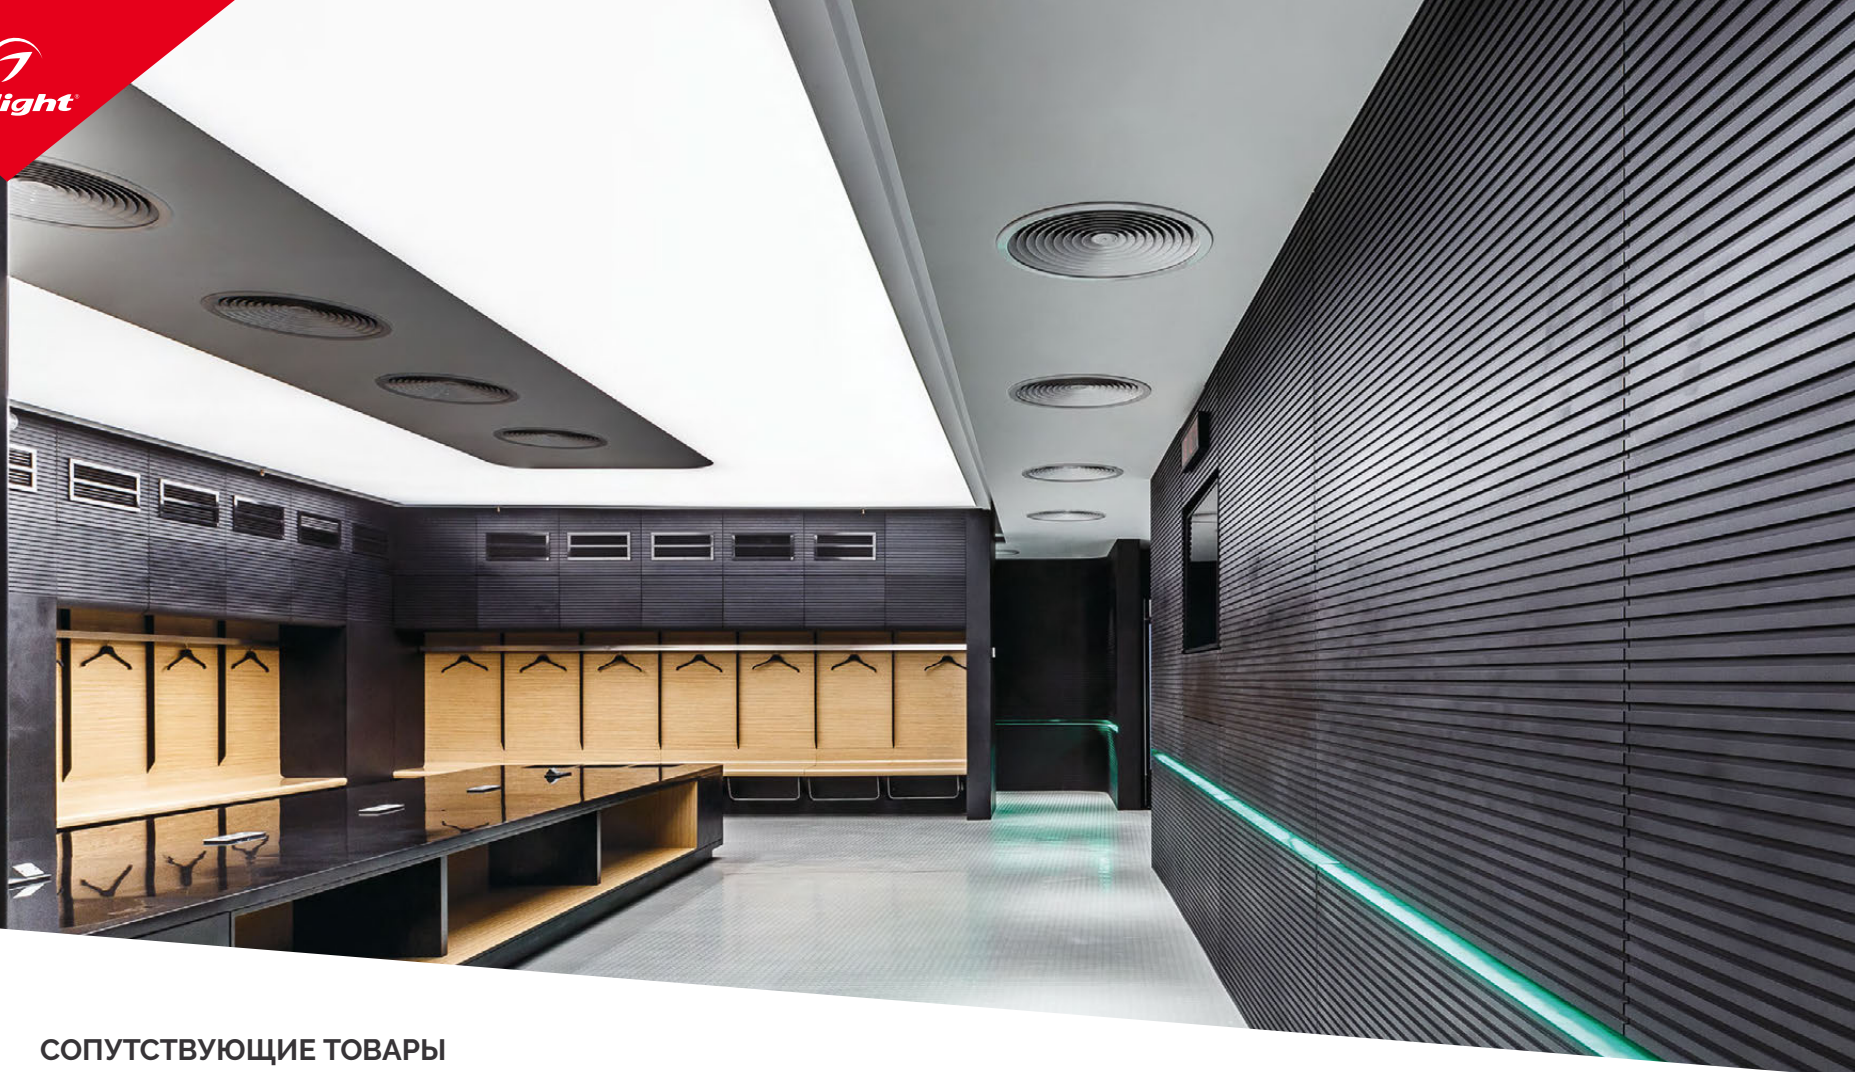

УЗКИЕ
3,5-5 мм

ШИРОКИЕ
12-85 мм

MIX
Белые

RGB
RGBW

САУНА
БАССЕЙН

СПЕЦИАЛЬНЫЕ

DMX | SPI
«Бегущий огонь»

СОПУТСТВУЮЩИЕ ТОВАРЫ