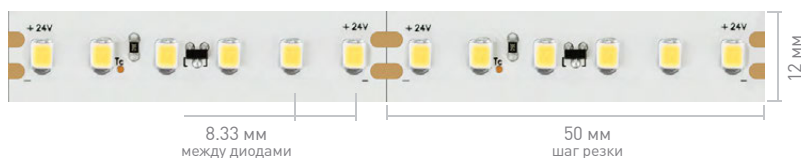

Ширина×высота, мм

12×1.5

Степень IP

IP20

Длина

20 м

Напряжение, В

24