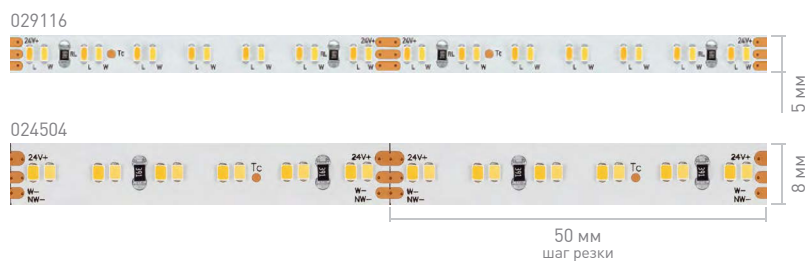

2-КАНАЛЬНЫЕ ЛЕНТЫ MIX С ИЗМЕНЯЕМОЙ ЦТ

MICROLED-M240-280 | 7.2-19.2 Вт/м

5-8 мм

Задаёт любой тон белого свечения в широком диапазоне: от теплого до холодного. MIX — 2-канальная лента, 3 провода для подключения, тон изменяется при смене каналов. Управляется любым MIX-контроллером, например, SMART-K22-MIX (арт. 025146). Высокая цветопередача (CRI>90). Лента предназначена для создания основного освещения, декоративной подсветки, а также подсветки рекламных конструкций и витрин.

Ширина×высота, мм	5×1.6	8×1.2
Степень IP	IP20	
Длина	5 м	
Напряжение, В	24	
Тип светодиода	2110	2216
Количество, LED/m	280	240
Мощность, Вт/м	7.2	19.2
Световой поток, лм/м	650	1500
6500 К | Белый	029116	024504
2700 К | Теплый		

Лента сильно нагревается. Используйте только с профилем!

024504

149

НОВИНКИ

БЕСКОРПУСНЫЕ
СОВ

УНИВЕРСАЛЬНЫЕ
8-13 мм

ИС
до 50 м

ПЛОТНЫЕ
до 300 шт/м

УЗКИЕ
3,5-5 мм

ШИРОКИЕ
12-85 мм

MIX
Белые

RGB
RGBW

САУНА
БАССЕЙН

СПЕЦИАЛЬНЫЕ

DMX | SPI
«Бегущий огонь»