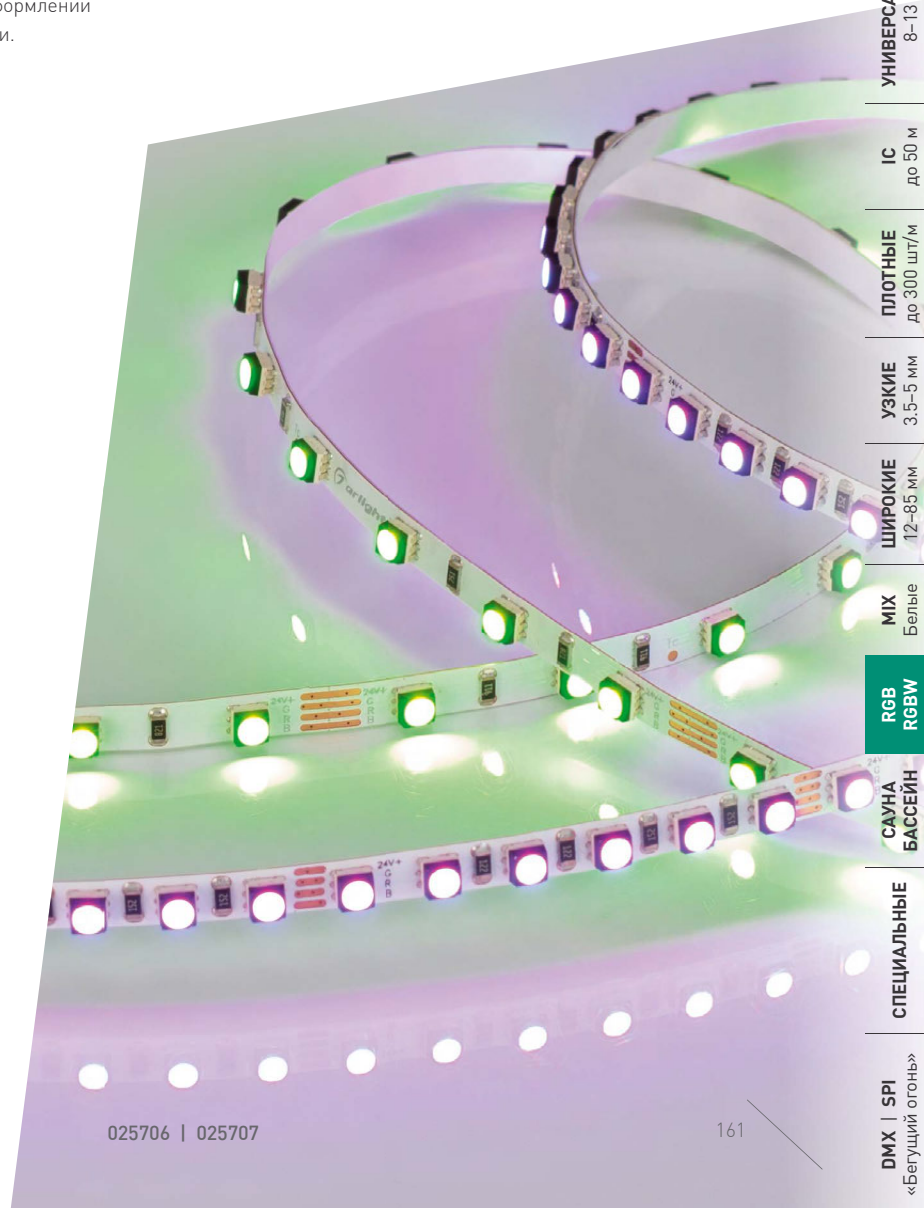

025706 | 025707

161

НОВИНКИ
БЕСКОРПУСНЫЕ COB
УНИВЕРСАЛЬНЫЕ 8-13 мм
IC до 50 м
ПЛОТНЫЕ до 300 шт/м
УЗКИЕ 3,5-5 мм
ШИРОКИЕ 12-85 мм
MIX Белые
RGB RGBW
САУНА БАССЕЙН
СПЕЦИАЛЬНЫЕ
DMX | SPI «Бегущий огонь»