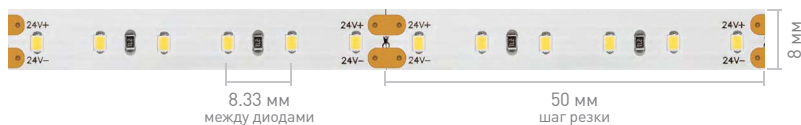

УНИВЕРСАЛЬНЫЕ ЛЕНТЫ 8 ММ

MICROLED-M120 | 14 Вт/м

На ленте установлены светодиоды SMD 2216 с высоким индексом цветопередачи (CRI>90), что обеспечивает правильное восприятие цветовых оттенков. Световая эффективность ленты до 10 раз выше по сравнению с традиционными источниками света, что позволяет экономить до 90% электроэнергии. Предназначена для основного освещения и декоративной подсветки.

Ширина×высота, мм

8×1.2

Степень IP

IP20

Длина

5 м

Напряжение, В

24

Световой поток, лм/м

1260

6000 К | Белый

024424

5000 К | Дневной

024428

4000 К | Дневной

024429

3000 К | Теплый

024431

2700 К | Теплый

024432

Лента сильно нагревается. Используйте только с профилем!

024431

61

НОВИНКИ

БЕСКОРПУСНЫЕ
СОВ

УНИВЕРСАЛЬНЫЕ
8-13 мм

ИС
до 50 м

ПЛОТНЫЕ
до 300 шт/м

УЗКИЕ
3,5-5 мм

ШИРОКИЕ
12-85 мм

МIX
Белые

RGB
RGBW

САУНА
БАССЕЙН

СПЕЦИАЛЬНЫЕ

DMX | SPI
«Бегущий огонь»