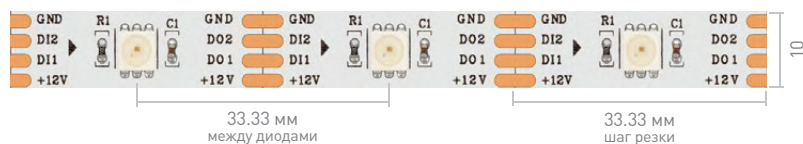

SPI-B30 | 4.8 Вт/м

SMD 5060

Создание спецэффектов для дорожек, стен и лестниц. Динамическое световое оформление клубов, ресторанов, торговых центров, театров и кинотеатров. Благодаря шагу резки в 1 пиксель возможно создание информационных табло.

Ширина×высота, мм	10×2.2	10×2.7	12×4
Степень IP	IP20	IP65	IP66
Герметик | Длина	5 м	SE | 5 м	P | 5 м
LED/м	30		
Мощность, Вт	4.8		
Напряжение, В	12		
Тип микросхемы	WS2815		
RGB-Auto	026460	026461	026462