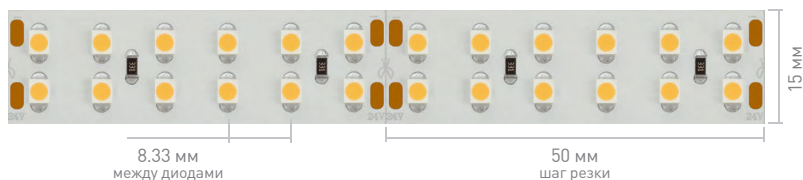

Ширина×высота, мм	15×2.4		15×2.6	
	IP20		IP65	
Степень IP	CRI>98 5 м		SE 5 м	
Герметик Длина	24			
Напряжение, В	24			
Световой поток, лм/м	1310		1640	
8000 К Холодный		013746		
6000 К Белый		008771	014720	
5000 К Дневной	021448			
4000 К Дневной	021449	013474	014723	
3000 К Теплый	028634	024075	014721	
2700 К Теплый	021450	008770		
2400 К Теплый		018103		