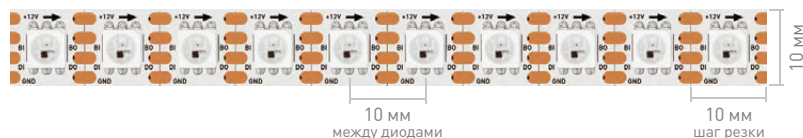

SPI-B100 | 14.4 Вт/м

SMD 5060

Создание спецэффектов для дорожек, стен и лестниц.
Динамическое световое оформление клубов, ресторанов,
торговых центров, театров и кинотеатров.

Ширина×высота, мм

10×2.2

Степень IP

IP20

Длина

5 м

LED/м

100

Мощность, Вт

14.4

Напряжение, В

12

Тип микросхемы

WS2815

RGB-Auto

027630