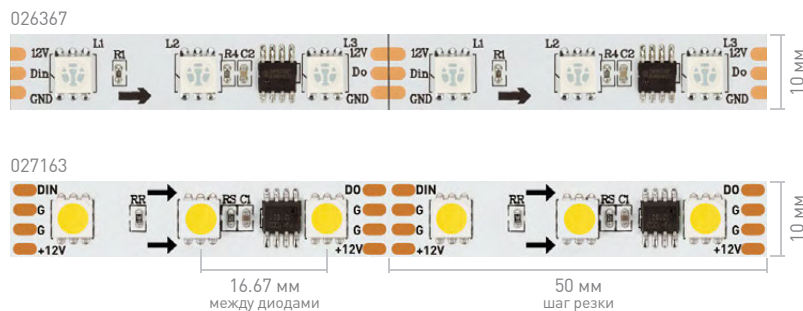

УПРАВЛЕНИЕ SPI

SPI-B60 | 13.2-14.4 Вт/м

SMD 5060

Создание спецэффектов для дорожек, стен и лестниц.
Динамическое световое оформление клубов, ресторанов,
торговых центров, театров и кинотеатров.

	10x2.4/2.2	10x3	10x2.7	12x5
Ширина×высота, мм	10x2.4/2.2	10x3	10x2.7	12x5
Степень IP	IP20	IP65	IP67	IP67
Герметик | Длина	5 м	SE | 5 м	PFS | 5 м	
LED/м	60			
Мощность, Вт	13.2 14.4	14.4	13.2	14.4
Напряжение, В	12			
RGB	026367	026366	021874	026155
6000 К | Белый	027163