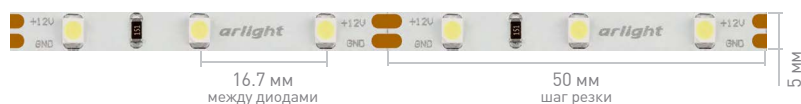

УЗКИЕ ЛЕНТЫ 5 ММ

RT-A60 | 4.8 Вт/м

5 мм

Подходит для установки в тонкий паз (5 мм) на любые материалы.
Применяется для торцевой подсветки стеклянных полок и элементов мебели.

Ширина×высота, мм	5×1.8
Степень IP	IP20
Длина	5 м
Напряжение, В	12
Световой поток, лм/м	410
15 000 К | Холодный	015215
8000 К | Холодный	028610
6000 К | Белый	028612
4000 К | Дневной	028613
3000 К | Теплый	028614
2700 К | Теплый	028615
2400 К | Теплый	028616

Рекомендуется установка на профиль.

028615

113

НОВИНКИ

БЕСКОРПУСНЫЕ
СОВ

УНИВЕРСАЛЬНЫЕ
8-13 мм

IC
до 50 м

ПЛОТНЫЕ
до 300 шт/м

УЗКИЕ
3,5-5 мм

ШИРОКИЕ
12-85 мм

MIX
Белые

RGB
RGBW

САУНА
БАССЕЙН

СПЕЦИАЛЬНЫЕ

DMX | SPI
«Бегущий огонь»