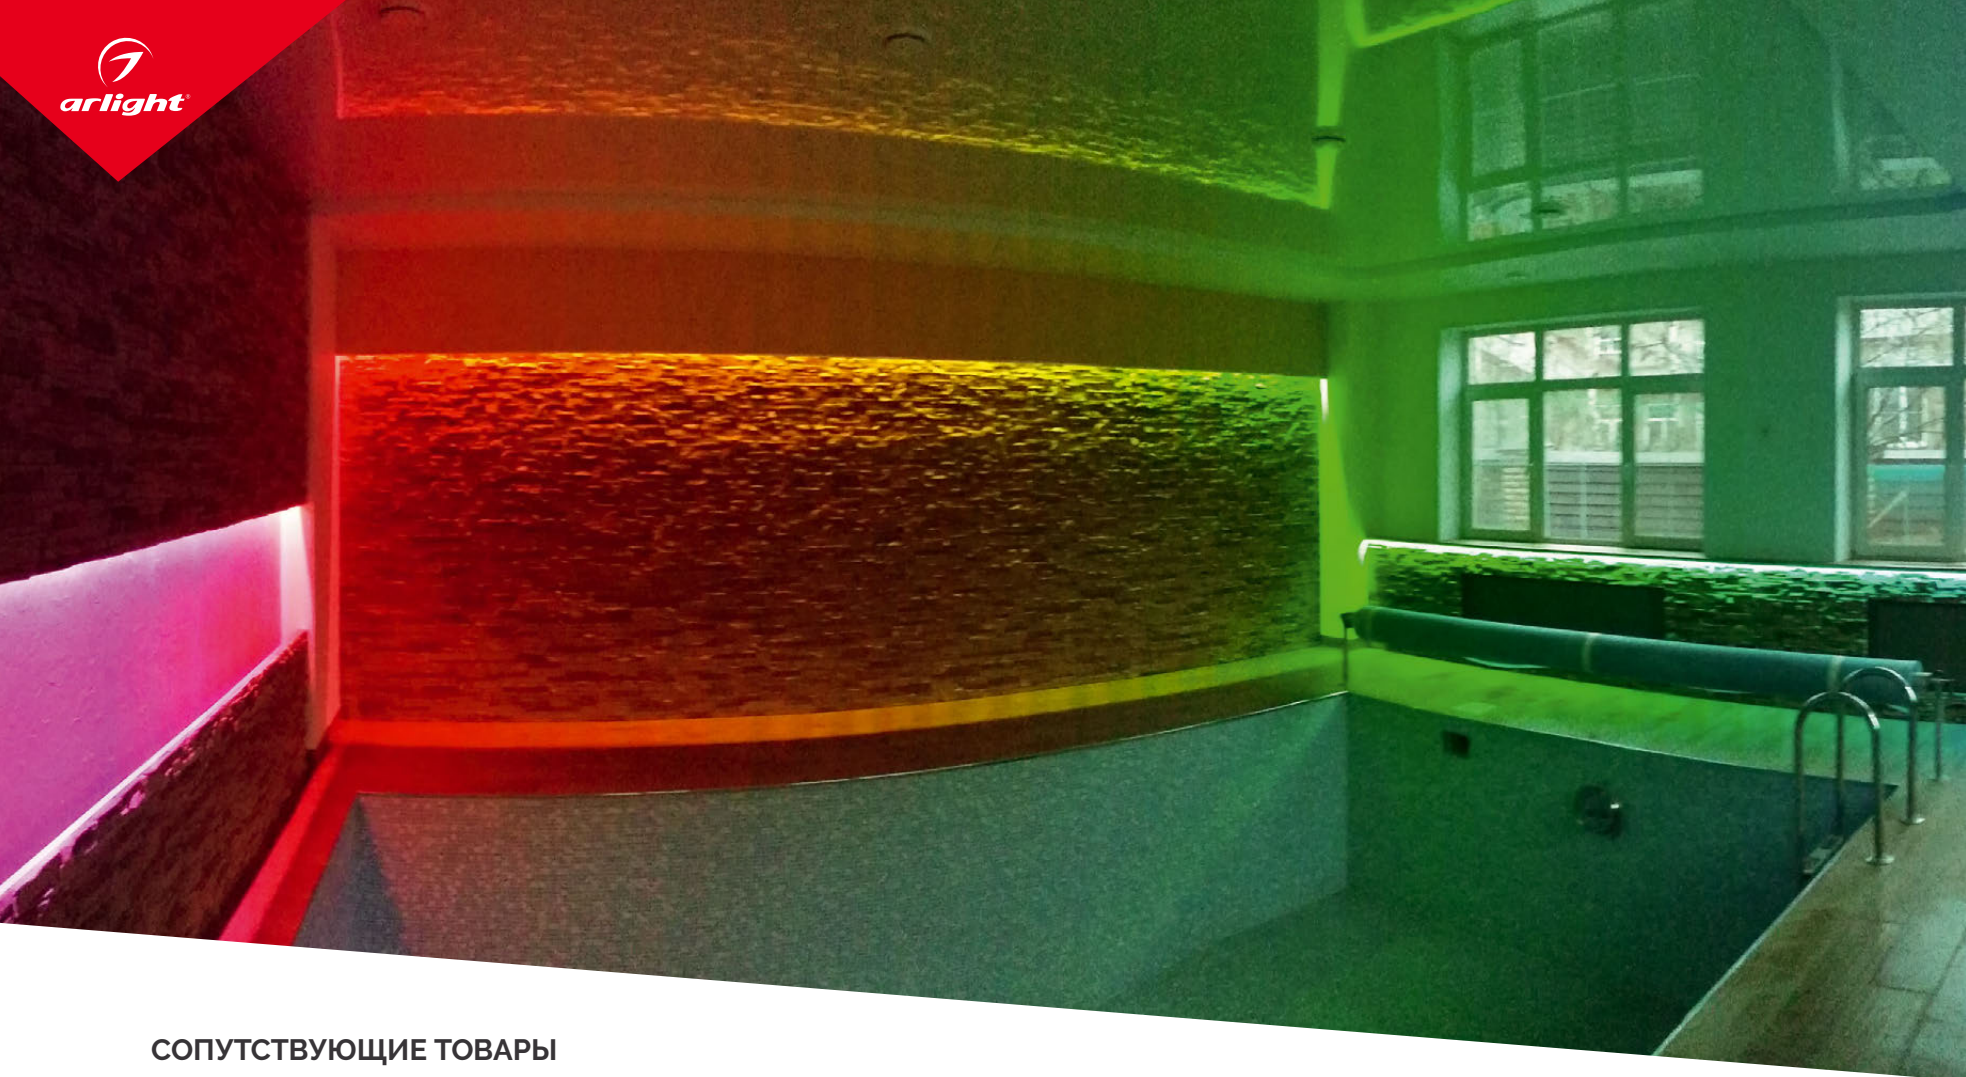

СОПУТСТВУЮЩИЕ ТОВАРЫ