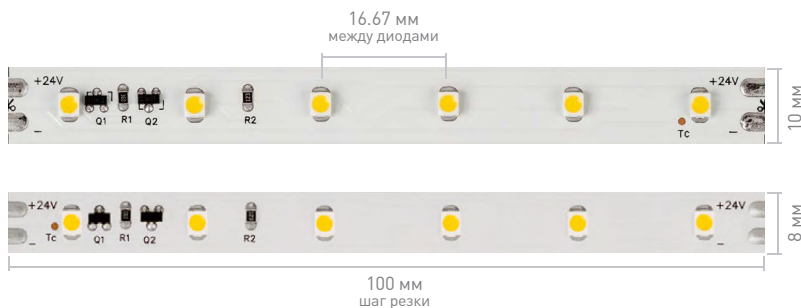

Ширина×высота, мм	8×2.2	10×2.2
Степень IP	IP20	
Длина	10 м	20 м
Напряжение, В	24	
Световой поток, лм/м	410	
8000 К Холодный	028624	028640
6000 К Белый	024987	025009
4000 К Дневной	024989	025011
3000 К Теплый	024990	025012
2700 К Теплый	037958	025013
2400 К Теплый	037966	028641