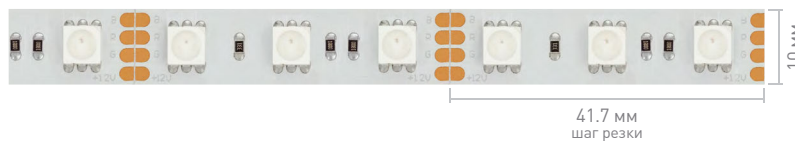

021759

021475

016246

71.4 мм
шаг резки

41.7 мм
шаг резки

Ширина×высота, мм

10×2.2

Степень IP