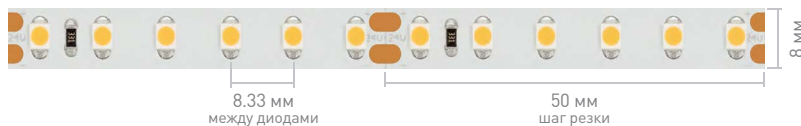

Применяется для основного и декоративного освещения интерьеров, а также при создании рекламных конструкций, лайтбоксов и витрин.

Ширина×высота, мм	8×1.5			8×2.2		10×5		10×5		11×5		
Степень IP	IP20			IP65		IP66		IP67		IP68		
Герметик Длина	CRI>98 5 м			SE 5 м		PW 5 м		PS 5 м		PFS 5 м		
Напряжение, В	24	12	24	24	12	24	24	12	24	24	12	24
Шаг резки, мм	50	25	50	50	25	50	50	25	50	50	25	50
Световой поток, лм/м	650			1000								
10000 K Холодный					016838	016832					033895	
8000 K Холодный		013239	013747	024567					028551			
6000 K Белый		012334	010347	024568	014637	014678		022318	022321	024574	033784	034026
5000 K Дневной	021415											
4000 K Дневной	021416	012341	011581	024570	015441	015443	018996	022319	022322	024576	034002	033785
3000 K Теплый	027936	024116	024108	024571	015730	014679		022320	021462	024578	033901	033786
2700 K Теплый	021417	012335	010346	024572			018997	028547	028552	024579		
2400 K Теплый		018091	018090									