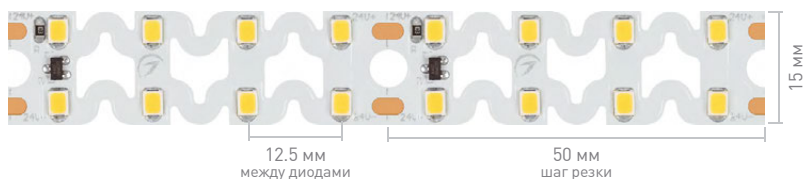

032681
Профиль ARC-TWIST90

023032
Пульт SMART-DIM

023030
Панель Rotary DIM

033263
Блок питания ARV

«ВОЛНА» ДЛЯ ИЗГИБА НА ПЛОСКОСТИ

RZ-A160 | 19.2 Вт/м

Широкая лента с фигурной платой позволяет изгибать ленту на плоскости. Применяется для подсветки криволинейных поверхностей, букв для рекламы, витрин и ниш. Подходит для установки в изгибающиеся пазы. Рекомендуется установка на алюминиевый профиль.