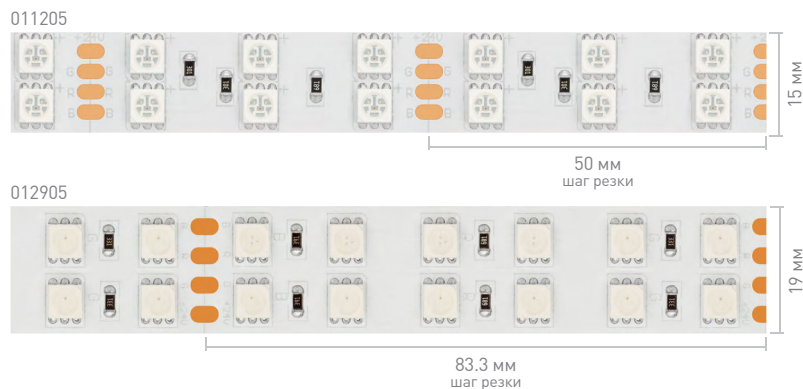

Ширина×высота, мм	15×2.2	19×2.2
Степень IP	IP20	
Длина	5 м	
Напряжение, В	24	
Тип светодиода	5060 RGB	
Количество, LED/м	120	144
Мощность, Вт/м	28.8	34.4
Световой поток, лм/м (в режиме белого)	1150	1000
RGB	011205	012905