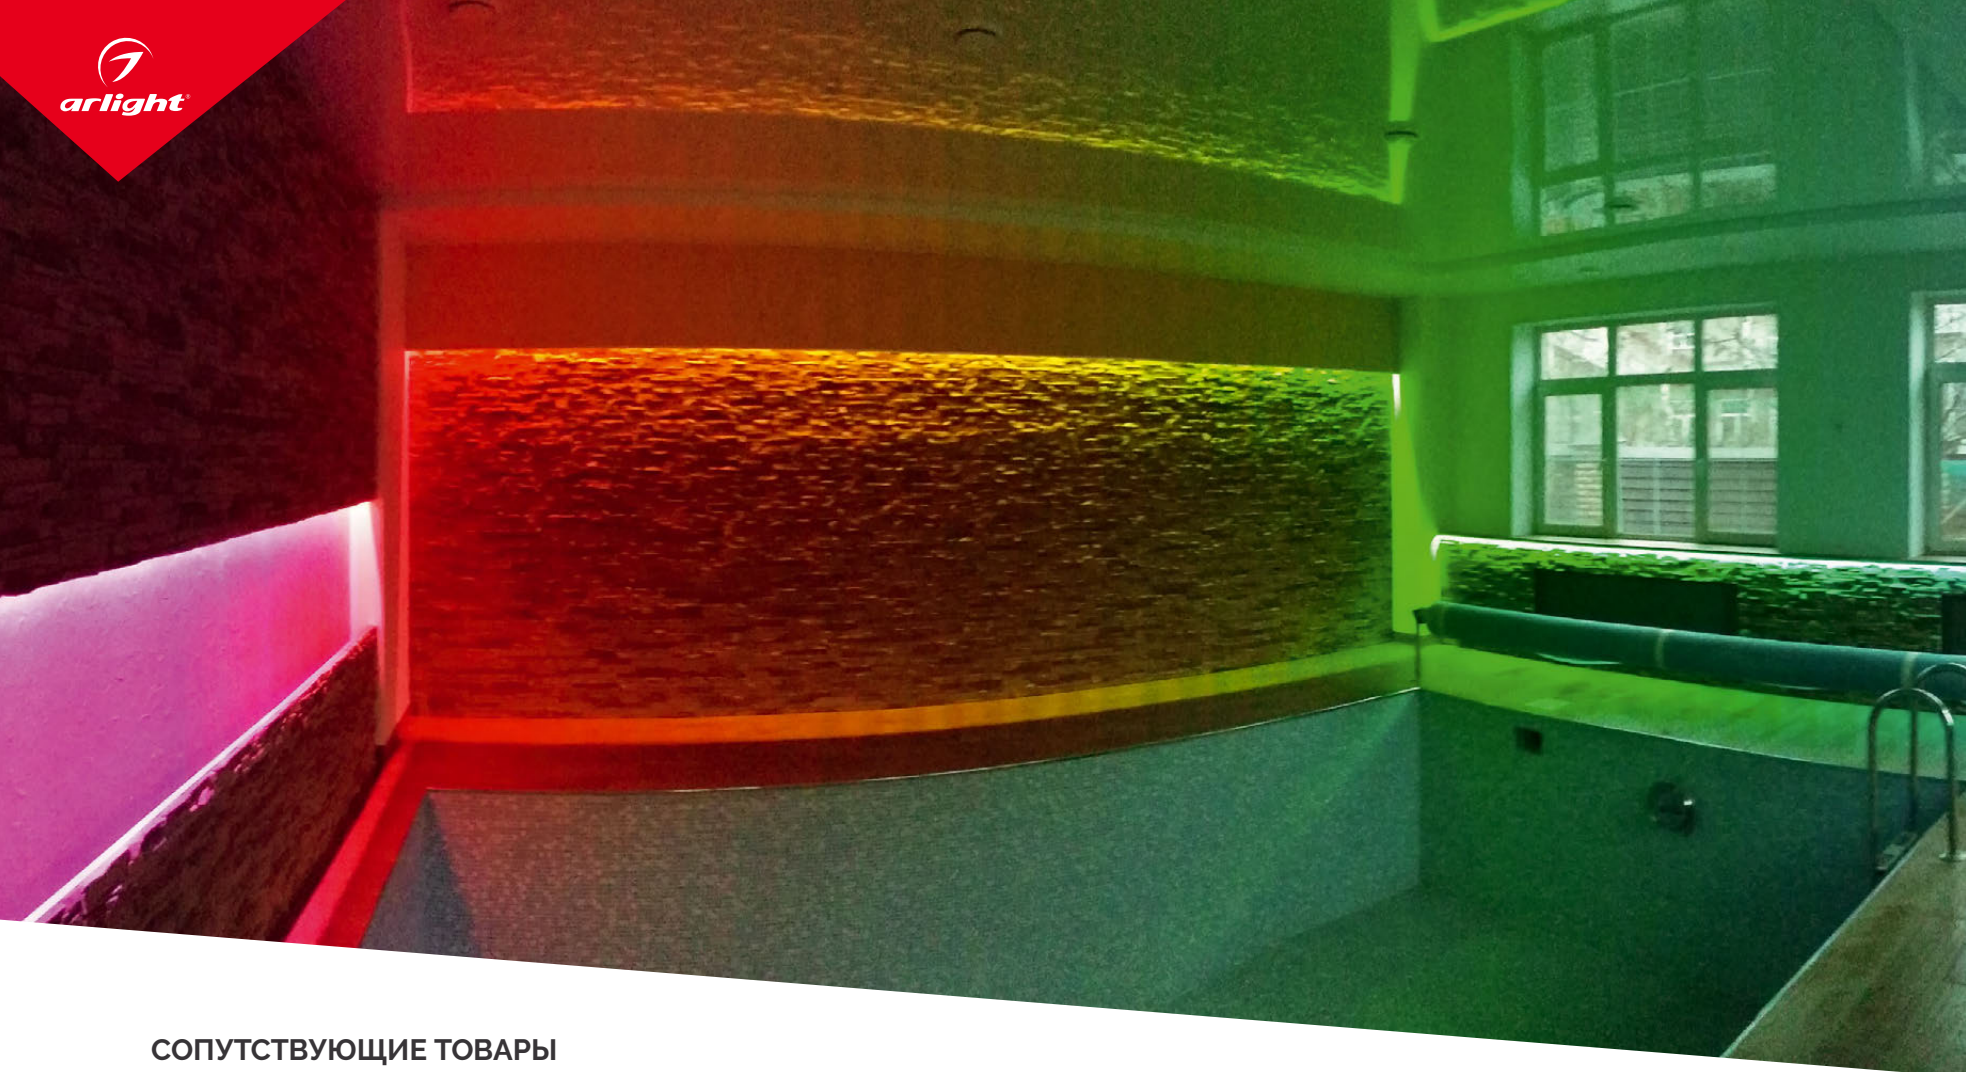

СОПУТСТВУЮЩИЕ ТОВАРЫ