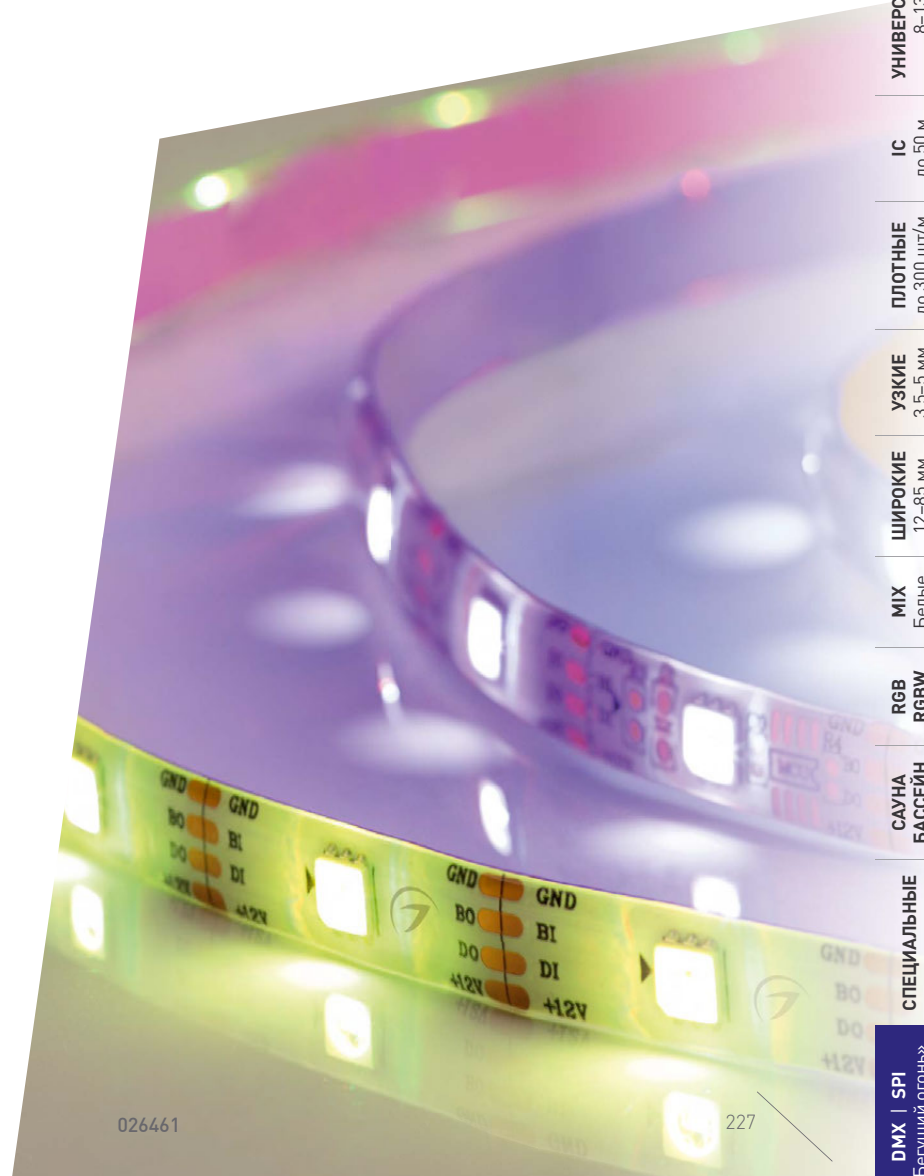

- НОВИНКИ
- БЕСКОРПУСНЫЕ СОВ
- УНИВЕРСАЛЬНЫЕ 8-13 мм
- IC до 50 м
- ПЛОТНЫЕ до 300 шт/м
- УЗКИЕ 3,5-5 мм
- ШИРОКИЕ 12-85 мм
- MIX Белые
- RGB RGBW
- САУНА БАССЕЙН
- СПЕЦИАЛЬНЫЕ