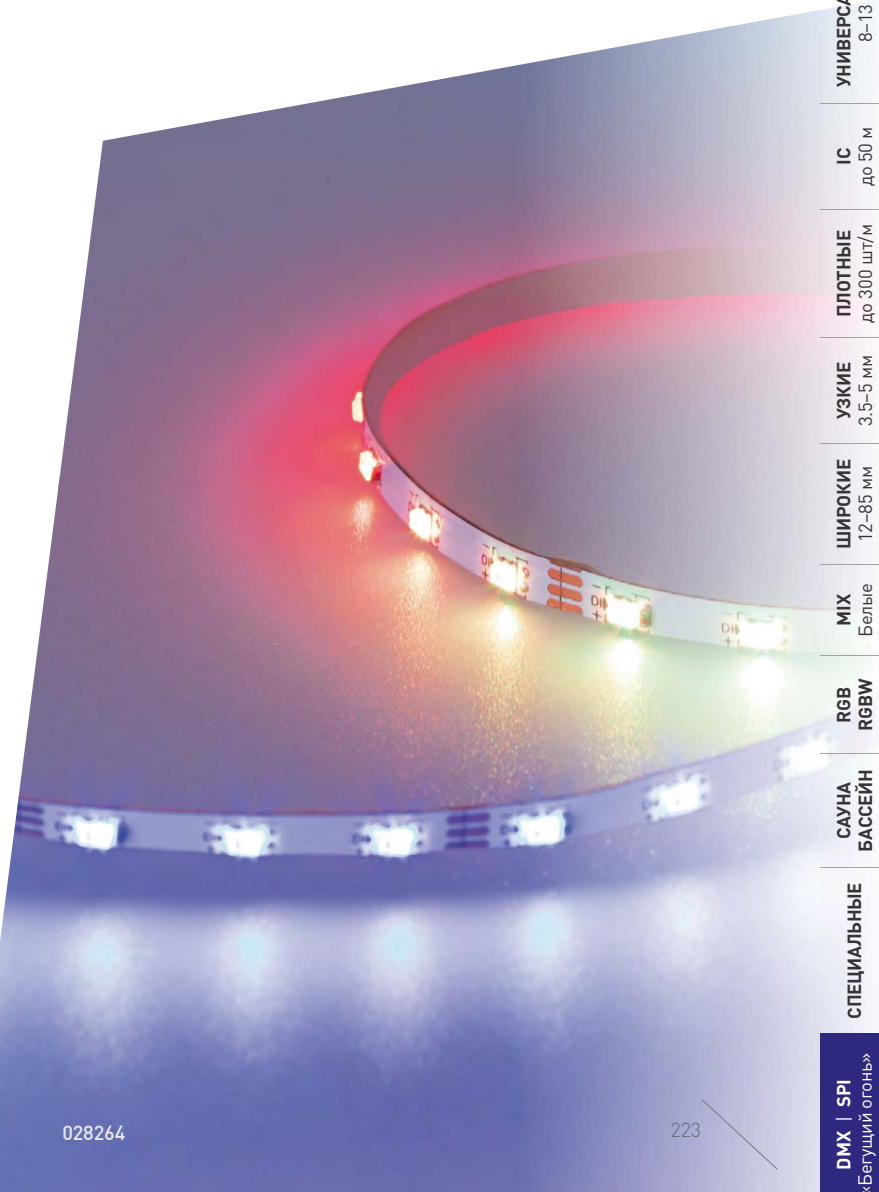

- НОВИНКИ
- БЕСКОРПУСНЫЕ СОВ
- УНИВЕРСАЛЬНЫЕ 8-13 мм
- IC до 50 м
- ПЛОТНЫЕ до 300 шт/м
- УЗКИЕ 3,5-5 мм
- ШИРОКИЕ 12-85 мм
- MIX Белые
- RGB RGBW
- САУНА БАССЕЙН
- СПЕЦИАЛЬНЫЕ

СОПУТСТВУЮЩИЕ ТОВАРЫ

014858
Профиль с экраном
ALU-WIDE