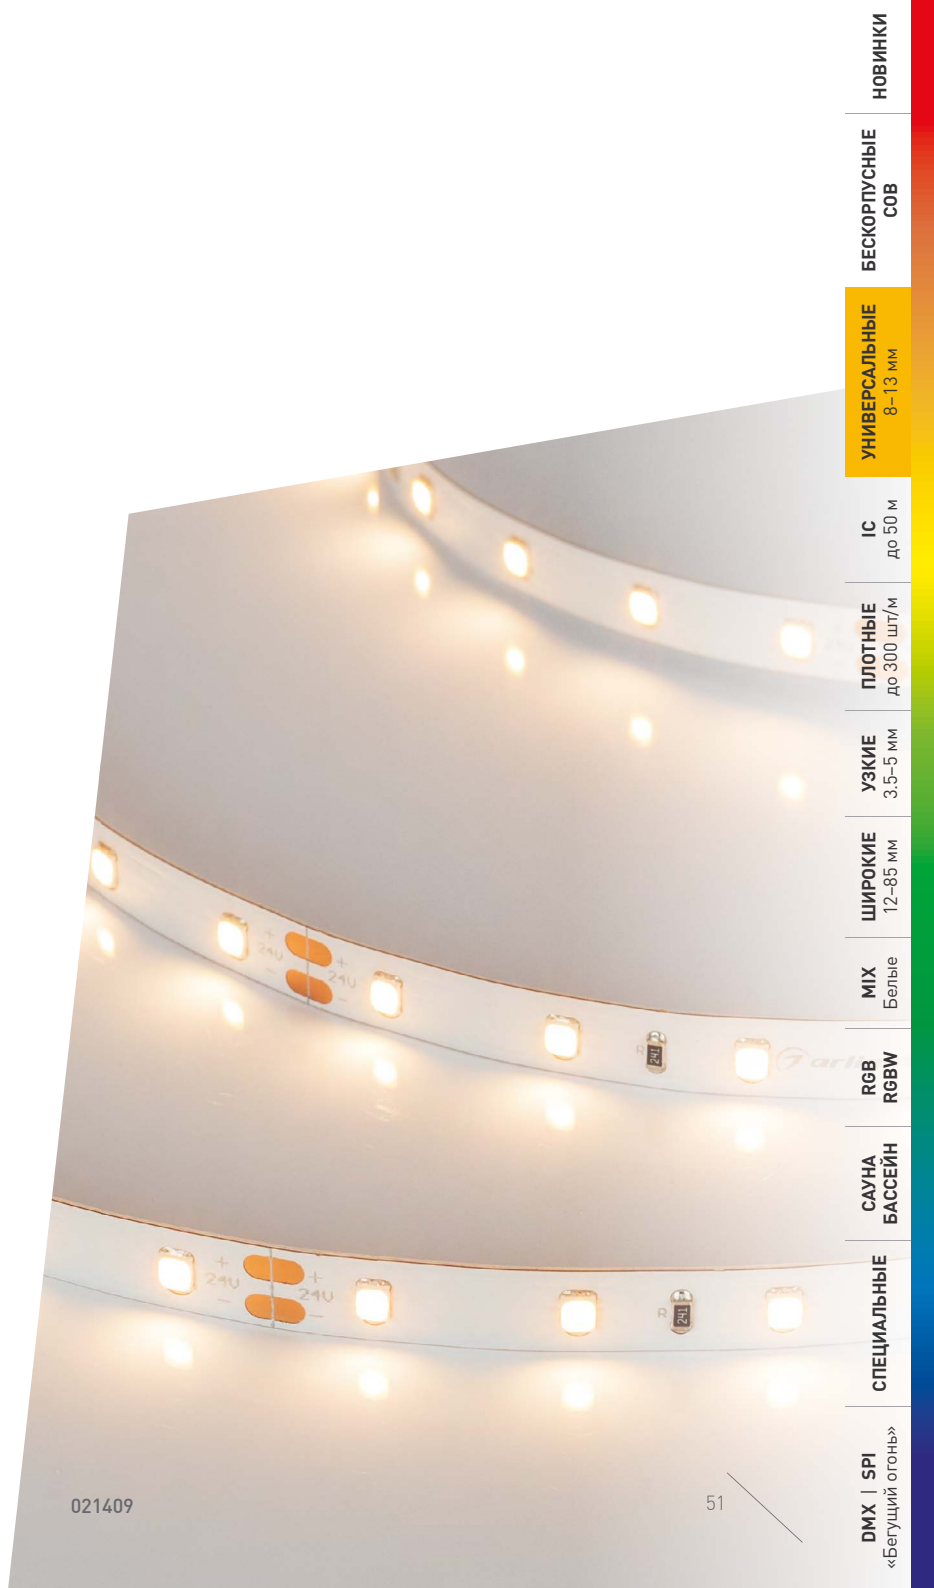

021409

51

НОВИНКИ

БЕСКОРПУСНЫЕ
СОВ

УНИВЕРСАЛЬНЫЕ
8-13 мм

ИС
до 50 м

ПЛОТНЫЕ
до 300 шт/м

УЗКИЕ
3,5-5 мм

ШИРОКИЕ
12-85 мм

МIX
Белые

RGB
RGBW

САУНА
БАССЕЙН

СПЕЦИАЛЬНЫЕ

DMX | SPI
«Бегущий огонь»