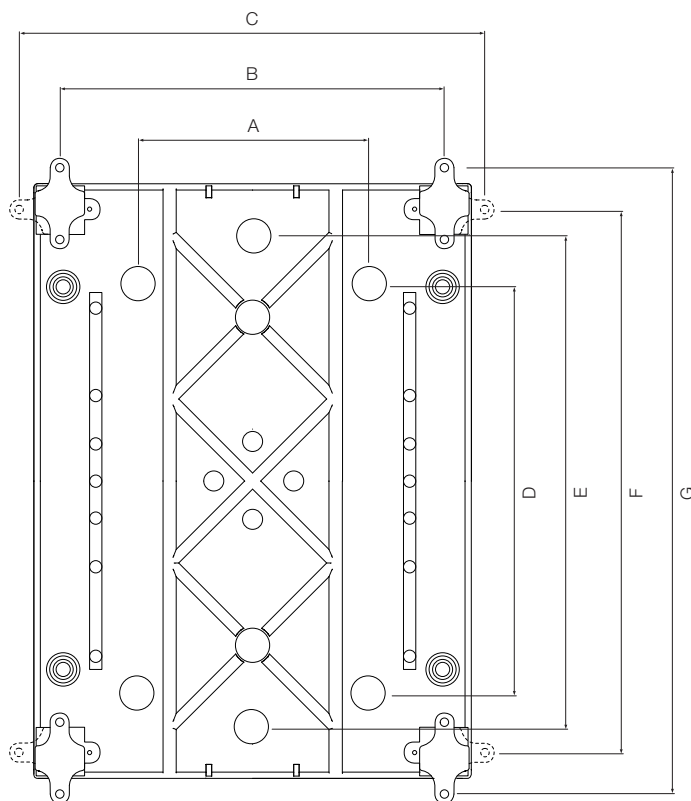

Шкафы Mistral65 настенного монтажа, габаритные размеры.

Установочные размеры.

	A	B	C	D	E	F	G
4 модуля		113	173		140	163	223,5
8 модулей	90	194	254,5	180		212	272,5
12 модулей	170	282,5	343	180		212	272,5
18 модулей	280	392	452,5	125	175	212	272,5
24 модуля	170	282,5	343	310	360	397	457,5
36 модулей - 2 ряда	280	392	452,5	310	360	397	457,5
36 модулей - 3 ряда	170	282,5	343	475	525	562	622,5
48 модулей	170	282,5	343	610	660	697	757,5
54 модуля	280	392	452,5	475	525	562	622,5
72 модуля	280	392	452,5	610	660	697	757,5