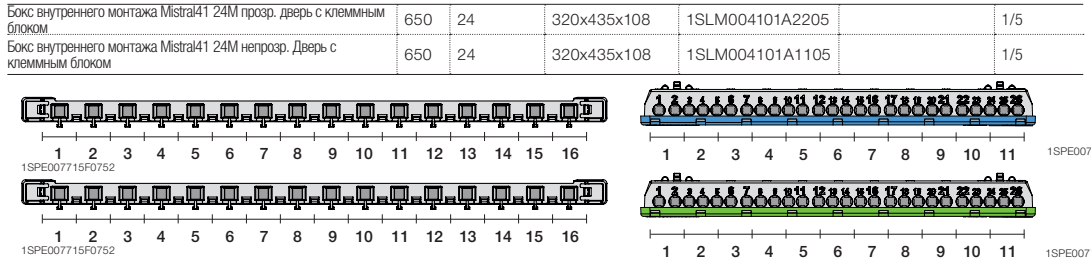

Шкафы Mistral41 внутреннего монтажа с клеммными блоками 650°, коды заказа (для установки в твердые стены)

Описание	GWT	Кол-во мод. [18 мм]	Размеры Ш x В x Г [мм]	Код заказа ABB	Для записей	Кол-во в транспортн. уп
Бокс внутреннего монтажа Mistral41 4М прозр. дверь с клеммным блоком	650	4	152x202x105	1SLM004101A2200		1/24
Бокс внутреннего монтажа Mistral41 6М прозр. дверь с клеммным блоком	650	6	192x202x105	1SLM004101A2201		1/18
Бокс внутреннего монтажа Mistral41 8М прозр. дверь с клеммным блоком	650	8	232x202x108	1SLM004101A2202		1/12
Бокс внутреннего монтажа Mistral41 4М непрозр. дверь с клеммным блоком	650	4	152x202x105	1SLM004101A1100		1/24
Бокс внутреннего монтажа Mistral41 6М непрозр. дверь с клеммным блоком	650	6	192x202x105	1SLM004101A1101		1/18
Бокс внутреннего монтажа Mistral41 8М непрозр. дверь с клеммным блоком	650	8	232x202x108	1SLM004101A1102		1/12