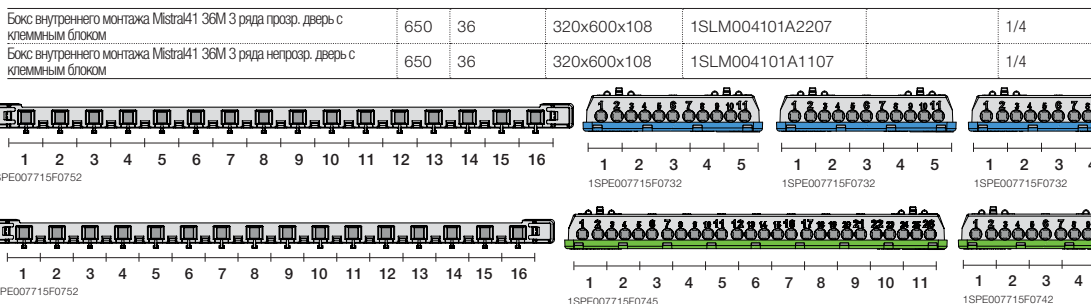

Шкафы Mistral41 внутреннего монтажа с клеммными блоками 650°, коды заказа (для установки в твердые стены)

Описание	GWT	Кол-во мод. [18 мм]	Размеры Ш x В x Г [мм]	Код заказа ABB	Для записей	Кол-во в транспортн. уп
Бокс внутреннего монтажа Mistral41 4М прозр. дверь с клеммным блоком	650	4	152x202x105	1SLM004101A2200		1/24
Бокс внутреннего монтажа Mistral41 6М прозр. дверь с клеммным блоком	650	6	192x202x105	1SLM004101A2201		1/18
Бокс внутреннего монтажа Mistral41 8М прозр. дверь с клеммным блоком	650	8	232x202x108	1SLM004101A2202		1/12
Бокс внутреннего монтажа Mistral41 4М непрозр. дверь с клеммным блоком	650	4	152x202x105	1SLM004101A1100		1/24
Бокс внутреннего монтажа Mistral41 6М непрозр. дверь с клеммным блоком	650	6	192x202x105	1SLM004101A1101		1/18
Бокс внутреннего монтажа Mistral41 8М непрозр. дверь с клеммным блоком	650	8	232x202x108	1SLM004101A1102		1/12