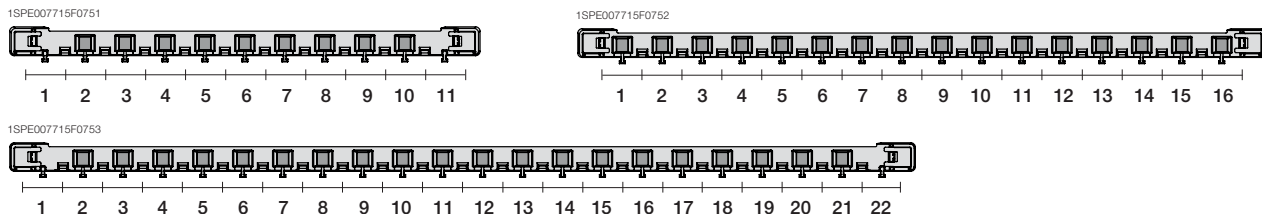

Внешний вид. Примеры реализации.

Держатели клемм