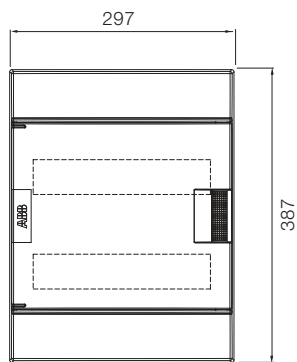

Шкафы Mistral41 настенного монтажа, габаритные размеры.

24 модуля

Размеры приведены в мм