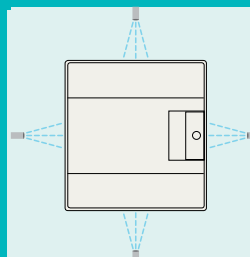

- Полная защита от струй воды в любом направлении.