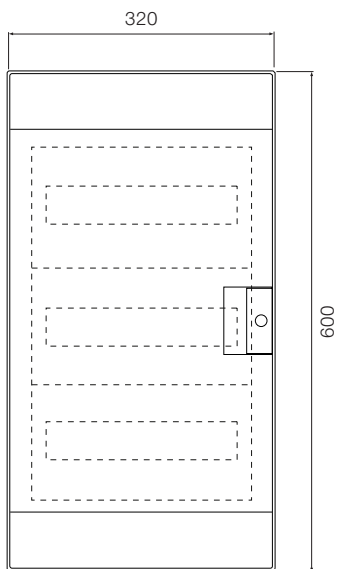

36 модулей

Размеры приведены в мм