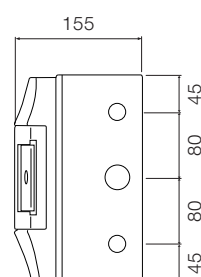

72 модуля

Размеры приведены в мм

Шкафы Mistral65 настенного монтажа, габаритные размеры.

4 модуля

8 модулей

12 модулей

18 модулей

24 модуля