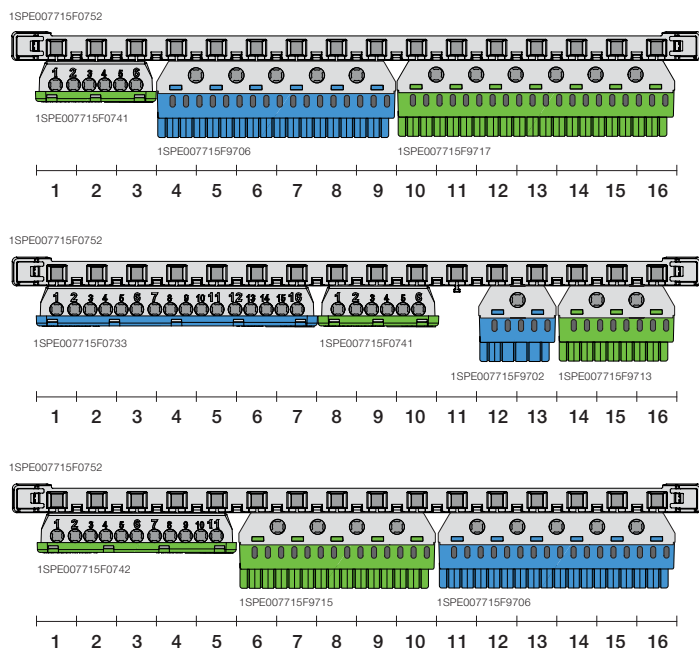

Внешний вид. Примеры реализации.

Держатели клемм

Клеммные блоки (винтовые)

Клеммные блоки (самозажимные)

Примеры комплектации клеммника

Технические данные

Шкафы Mistral41 внутреннего монтажа 650°

Коды			1SLM004101A1202	1SLM004101A1203	1SLM004101A1204	1SLM004101A1205
	1SLM004100A1100	1SLM004100A1101	1SLM004100A1102	1SLM004100A1103	1SLM004100A1104	1SLM004100A1105
	1SLM004100A1200	1SLM004100A1201	1SLM004100A1202	1SLM004100A1203	1SLM004100A1204	1SLM004100A1205
Количество модулей	4	6	8	12	18	24
Размеры (Ш x В x Г) мм	152x202x105	192x202x105	232x250x108	320x250x108	430x250x108	320x435x108
Цвет	RAL 9016 белый	RAL 9016 белый	RAL 9016 белый	RAL 9016 белый	RAL 9016 белый	RAL 9016 белый
Тип двери	непрозрач./прозрач.	непрозрач./прозрач.	непрозрач./прозрач.	непрозрач./прозрач.	непрозрач./прозрач.	непрозрач./прозрач.
Класс электроизоляции	II □	II □	II □	II □	II □	II □
Испытание на огнестойкость	GWT 650°C	GWT 650°C	GWT 650°C	GWT 650°C	GWT 650°C	GWT 650°C
Материал	Термопластик	Термопластик	Термопластик	Термопластик	Термопластик	Термопластик
Ударостойкость	IK08	IK08	IK08	IK08	IK08	IK08
Температура установки	-15°C / + 60 °C	-15°C / + 60 °C	-15°C / + 60 °C	-15°C / + 60 °C	-15°C / + 60 °C	-15°C / + 60 °C
Теплостойкость	BPT 70°C	BPT 70°C	BPT 70°C	BPT 70°C	BPT 70°C	BPT 70°C
IP защита	IP41	IP41	IP41	IP41	IP41	IP41
Макс. рассеиваемая мощность	11 Вт	14 Вт	18 Вт	22 Вт	27 Вт	41 Вт
Съемная рама с Дин-рейками	Да	Да	Да	Да	Да	Да
Максимальный ток	63А	63А	63А	63А	125А	63А
Расстояние между Дин-рейками						150мм
Без Галогенов	Да	Да	Да	Да	Да	Да
Кабельные вводы	Намеченные	Намеченные	Съемный фланец для тв. стен	Съемный фланец для тв. стен	Съемный фланец для тв. стен	Съемный фланец для тв. стен