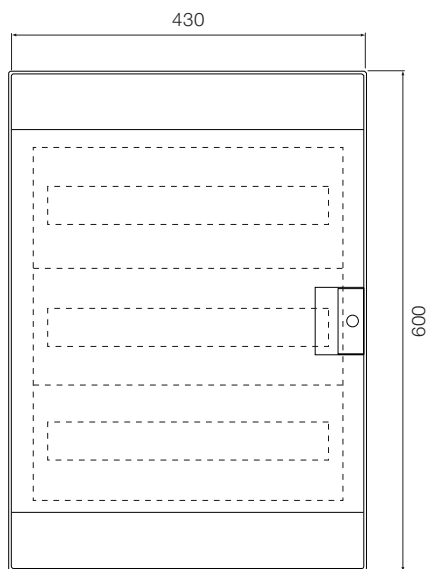

54 модуля

Размеры приведены в мм