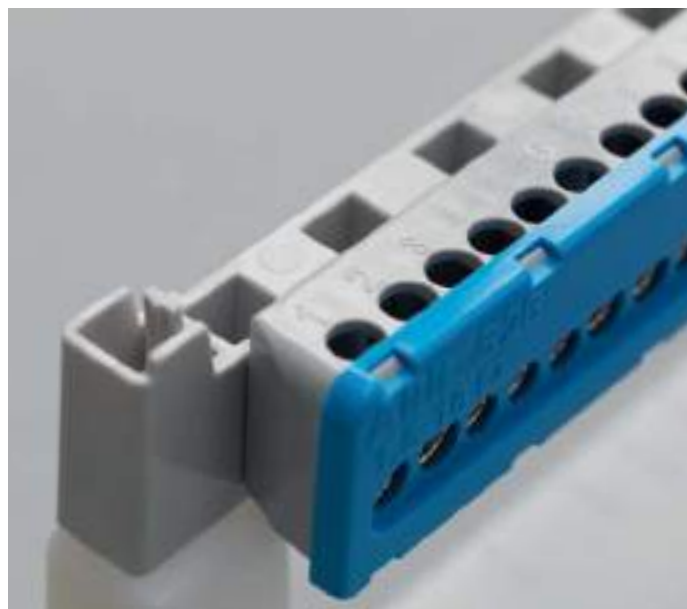

Клеммные блоки нового поколения

По желанию Вы можете использовать винтовые (до 100А) или самозажимные (до 63А) клеммные блоки. Клеммы нейтрали (N) имеют стандартный синий цвет, а заземления (PE) - зелёный.