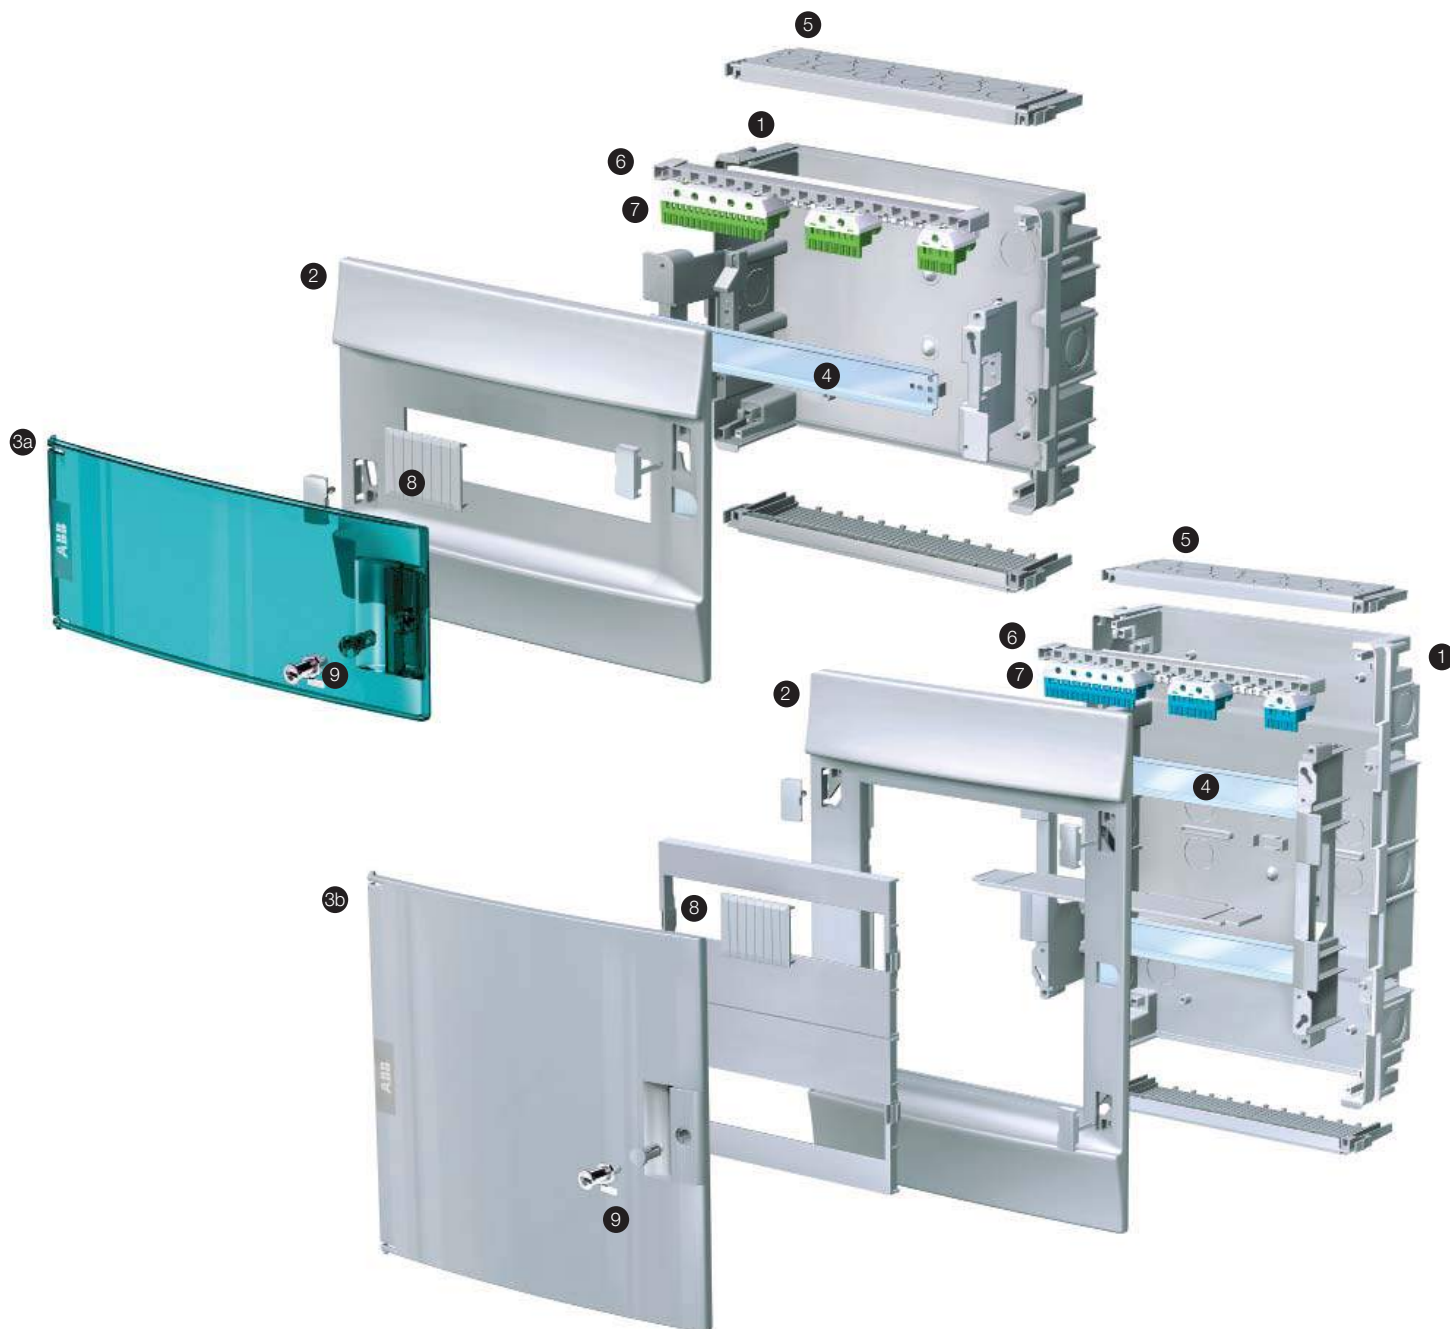

Ввод кабеля

Два вида фланцев сделаны полностью съёмными. С мелкими насечками для введения проводов в твердых стенах и с намеченными отверстиями для гофрированных труб различного диаметра, используемых в основном в пустотелых стенах.

Регулируемая глубина

Дин-рейки могут устанавливаться в нескольких положениях по глубине, что позволяет без труда устанавливать модульное оборудование серий S200 и S800 в один шкаф.

Маскировочные крышки для винтов

Крышки закрывающие винты выпонены таким образом, что их невозможно потерять.

Установка клемм на Дин-рейку

В нижней части шкафа предусмотрена возможность установки Дин-рейки для клеммных блоков. (Сверху и снизу шкафа начиная с 12 модулей).

Широкий выбор, большие возможности.

Шкафы Mistral 41 внутреннего монтажа продуманная, гибкая, современная система, которую можно адаптировать для любых решений.

1. Основание бокса

2. Лицевая часть

3. а) Зеленая дверь