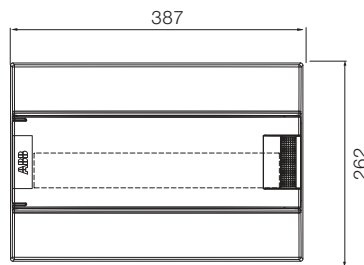

Шкафы Mistral41 настенного монтажа, габаритные размеры.

18 модулей

Размеры приведены в мм