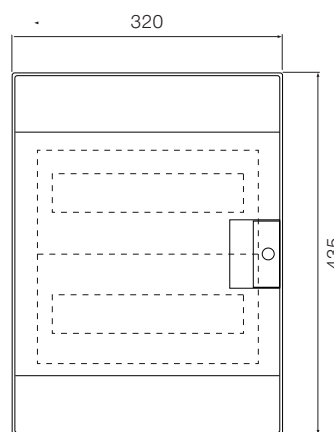

72 модуля

Размеры приведены в мм

Шкафы Mistral65 настенного монтажа, габаритные размеры.

4 модуля

8 модулей

12 модулей

18 модулей

24 модуля