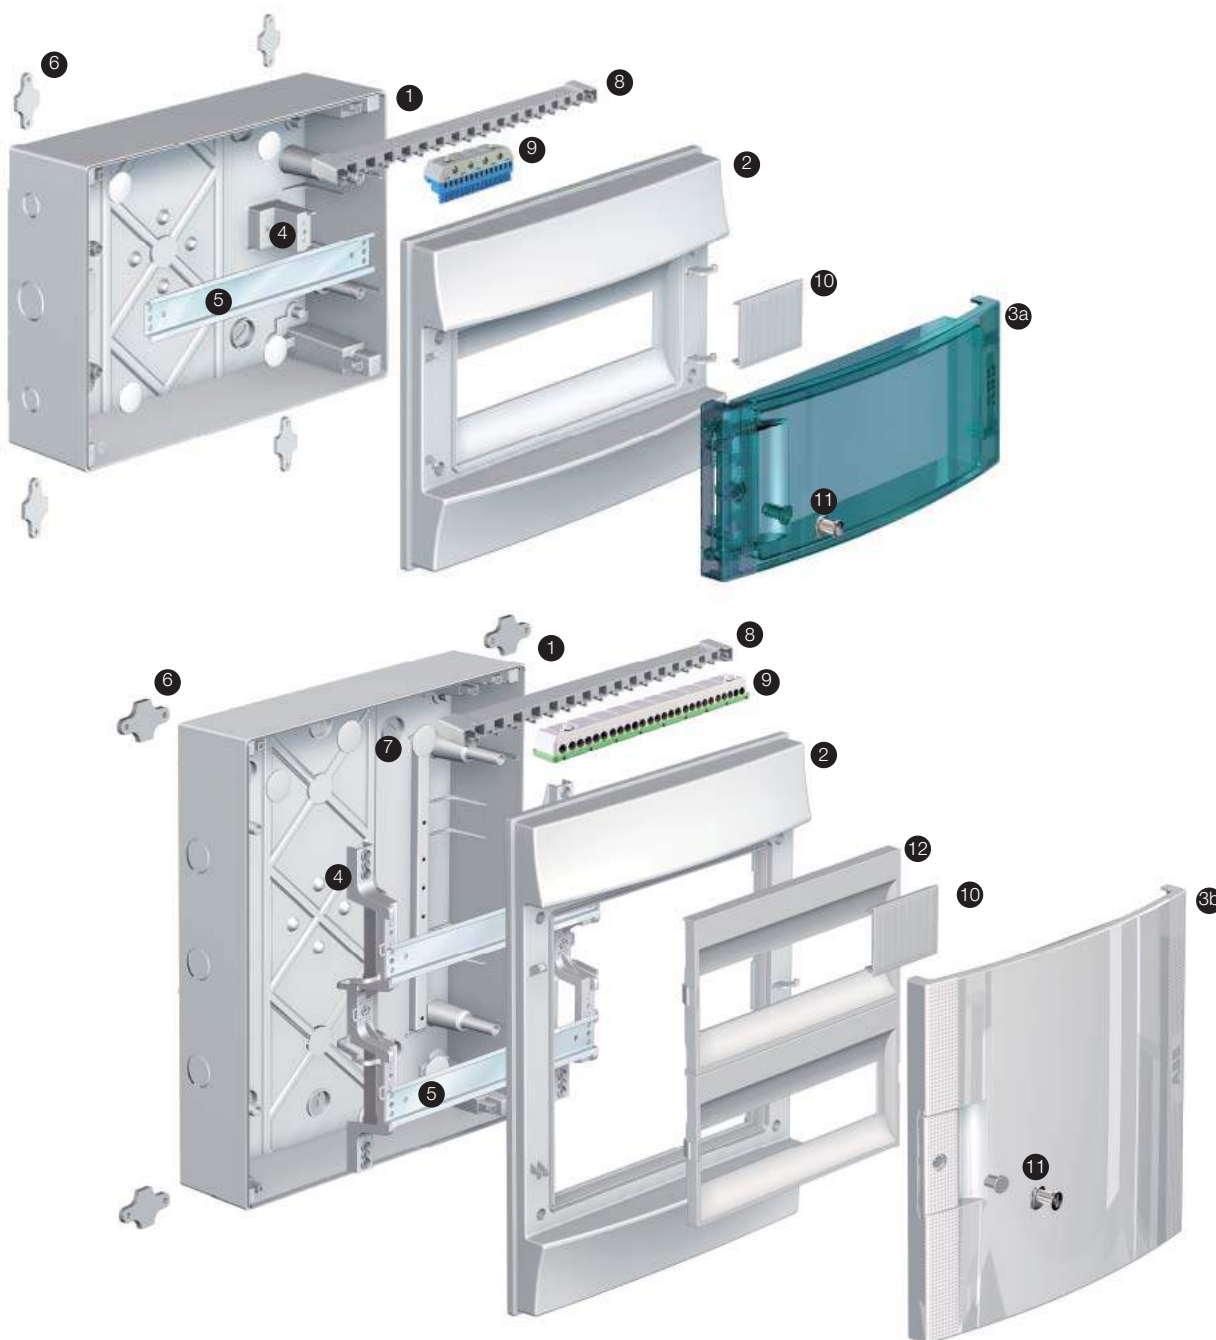

Широкий выбор, большие возможности.

Полностью готовые к установке шкафы делают заказ максимально простым, но в случае применения не стандартных решений всегда можно изменить комплектацию. Ведь большое количество аксессуаров порадует даже самых искущённых заказчиков.

1. Основание бокса.	6. Петли для настенного монтажа.	10. Заглушка на 4 модуля
2. Лицевая часть.	(аксессуар)	11. Место для установки замка. (замок
3. а) Зелёная дверь	7. Маскировочные пробки	заказывается отдельно)
б) Непрозрачная дверь, RAL 7035	(класс электроизоляции II)	12. Пластроны
4. Держатель Дин-рейки (рама)	8. Держатель клемм	
5. Дин-рейки.	9. Клеммник