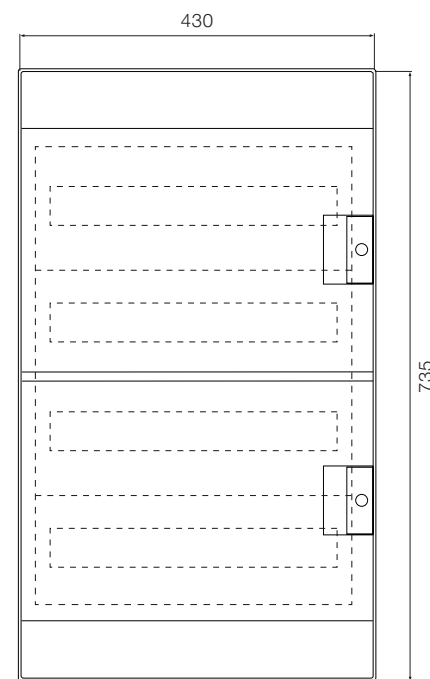

36 модулей

Размеры приведены в мм

36 модулей

54 модуля

48 модулей

72 модуля

Размеры приведены в мм

Шкафы Mistral65 настенного монтажа, габаритные размеры.