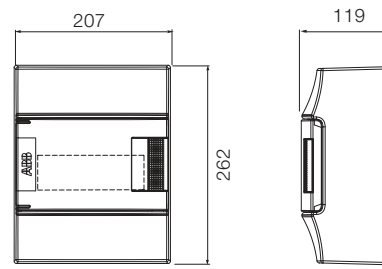

54 модуля

48 модулей

72 модуля

Размеры приведены в мм

Шкафы Mistral41 настенного монтажа, габаритные размеры.

2 модуля

4 модуля

8 модулей