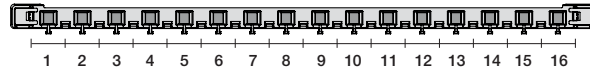

Описание	GWT	Кол-во мод.	Размеры Ш x В x Г	Код заказа ABB	Для записей	Кол-во в транспортной уп
		[18 мм]	[мм]			
Бокс настенный Mistral41 54M непрозрачная дверь (с клемм)	650	54	387x512x119	1SPE007717F9978		1/2
Бокс настенный Mistral41 54M прозрачная дверь с клеммным блоком	650	54	387x512x119	1SPE007717F9998		1/2

1SPE007715F0753

1SPE007715F0732

1SPE007715F0732

1SPE007715F0745

1SPE007715F0753

1SPE007715F0732

1SPE007715F0732

1SPE007715F0745

Бокс настенный Mistral41 48M непрозрачная дверь (с клемм)	650	48	297x659x119	1SPE007717F9975		1/1
Бокс настенный Mistral41 48M прозрачная дверь с клеммным блоком	650	48	297x659x119	1SPE007717F9995		1/1

1SPE007715F0752

1SPE007715F0733

1SPE007715F0732

1SPE007715F0752

1SPE007715F0733

1SPE007715F0732

1SPE007715F0752

1SPE007715F0745

1SPE007715F0744

Бокс настенный Mistral41 72M непрозрачная дверь (с клемм)	650	72	387x659x119	1SPE007717F9979		1/1
Бокс настенный Mistral41 72M прозрачная дверь с клеммным блоком	650	72	387x659x119	1SPE007717F9999		1/1

1SPE007715F0753

1SPE007715F0753

1SPE007715F0753

1SPE007715F0735

1SPE007715F0745

1SPE007715F0735

1SPE007715F0745

1SPE007715F0735

1SPE007715F0745

1SPE007715F0735

1SPE007715F0745