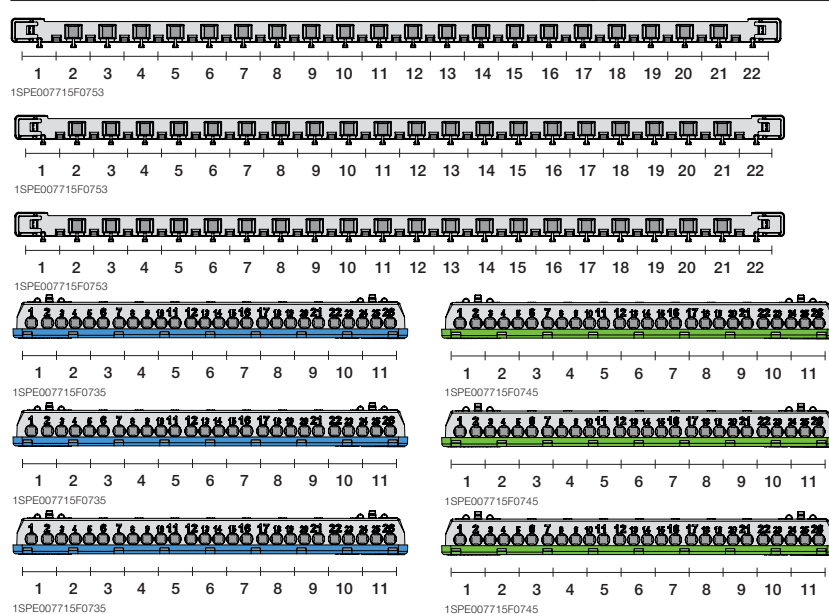

Описание	GWT	Кол-во мод. [18 мм]	Размеры Ш x В x Г [мм]	Код заказа ABB	Для записей	Кол-во в транспортной упаковке
Бокс внутреннего монтажа Mistral41 54M прозр. дверь с клеммным блоком	650	54	430x600x128	1SLM004101A2209		1/1
Бокс внутреннего монтажа Mistral41 54M непрозр. дверь с клеммным блоком	650	54	430x600x128	1SLM004101A1109		1/1

Бокс внутреннего монтажа Mistral41 48M прозр. дверь с клеммным блоком	650	48	320x735x108	1SLM004101A2208		1/1
Бокс внутреннего монтажа Mistral41 48M непрозр. дверь с клеммным блоком	650	48	320x735x108	1SLM004101A1108		1/1

Бокс внутреннего монтажа Mistral41 72M прозр. дверь с клеммным блоком	650	72	430x735x128	1SLM004101A2210		1/1
Бокс внутреннего монтажа Mistral41 72M непрозр. дверь с клеммным блоком	650	72	430x735x128	1SLM004101A1110		1/1