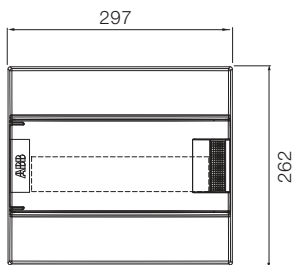

54 модуля

48 модулей

72 модуля

Размеры приведены в мм

Шкафы Mistral41 настенного монтажа, габаритные размеры.

2 модуля

4 модуля

8 модулей