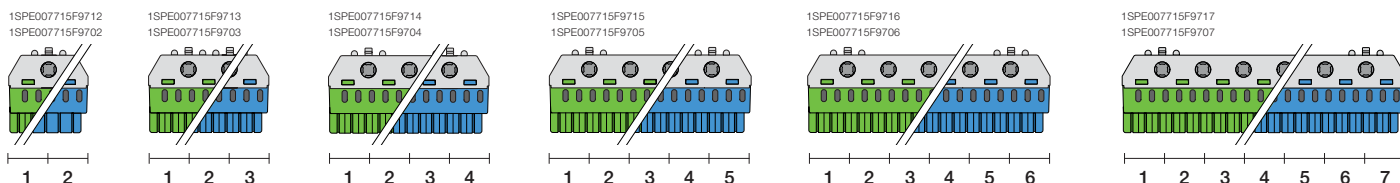

Внешний вид. Примеры реализации.

Держатели клемм

Клеммные блоки (винтовые)

Клеммные блоки (самозажимные)

Примеры комплектации клеммника

Технические данные

Шкафы Mistral41 внутреннего монтажа 650°

Коды			1SLM004101A1202	1SLM004101A1203	1SLM004101A1204	1SLM004101A1205
	1SLM004100A1100	1SLM004100A1101	1SLM004100A1102	1SLM004100A1103	1SLM004100A1104	1SLM004100A1105
	1SLM004100A1200	1SLM004100A1201	1SLM004100A1202	1SLM004100A1203	1SLM004100A1204	1SLM004100A1205
Количество модулей	4	6	8	12	18	24
Размеры (Ш x В x Г) мм	152x202x105	192x202x105	232x250x108	320x250x108	430x250x108	320x435x108
Цвет	RAL 9016 белый	RAL 9016 белый	RAL 9016 белый	RAL 9016 белый	RAL 9016 белый	RAL 9016 белый
Тип двери	непрозрач./прозрач.	непрозрач./прозрач.	непрозрач./прозрач.	непрозрач./прозрач.	непрозрач./прозрач.	непрозрач./прозрач.
Класс электроизоляции	II □	II □	II □	II □	II □	II □
Испытание на огнестойкость	GWT 650°C	GWT 650°C	GWT 650°C	GWT 650°C	GWT 650°C	GWT 650°C
Материал	Термопластик	Термопластик	Термопластик	Термопластик	Термопластик	Термопластик
Ударостойкость	IK08	IK08	IK08	IK08	IK08	IK08
Температура установки	-15°C / + 60 °C	-15°C / + 60 °C	-15°C / + 60 °C	-15°C / + 60 °C	-15°C / + 60 °C	-15°C / + 60 °C
Теплостойкость	BPT 70°C	BPT 70°C	BPT 70°C	BPT 70°C	BPT 70°C	BPT 70°C
IP защита	IP41	IP41	IP41	IP41	IP41	IP41
Макс. рассеиваемая мощность	11 Вт	14 Вт	18 Вт	22 Вт	27 Вт	41 Вт
Съемная рама с Дин-рейками	Да	Да	Да	Да	Да	Да
Максимальный ток	63А	63А	63А	63А	125А	63А
Расстояние между Дин-рейками						150мм
Без Галогенов	Да	Да	Да	Да	Да	Да
Кабельные вводы	Намеченные	Намеченные	Съемный фланец для тв. стен	Съемный фланец для тв. стен	Съемный фланец для тв. стен	Съемный фланец для тв. стен