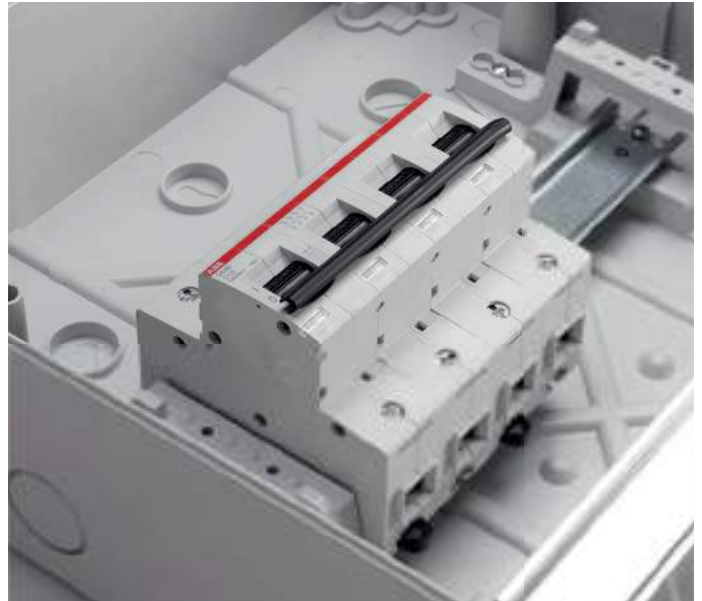

Простая установка не стандартного оборудования

Быстродействующие модульные автоматические выключатели серии S800 с высокой отключающей способностью (до 50 кА) могут устанавливаться в шкафы данной серии.