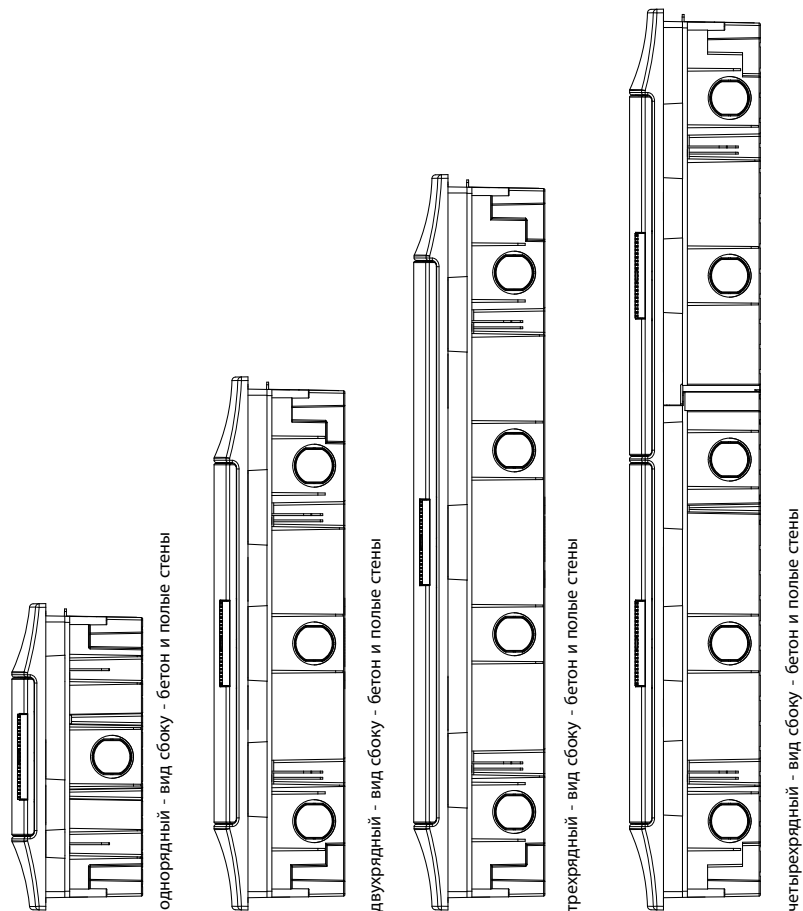

Кол-во модулей	d 32
4 M	1
6 M	1
8 M	1
12 M	1
18 M	1
24 M	3
36 M – 2 ряда	3
36 M – 3 ряда	4
48 M	5
54 M	4
72 M	5

Кабельные вводы для шкафов скрытого монтажа Mistral41

Шаблоны для сверления для гипсокартона