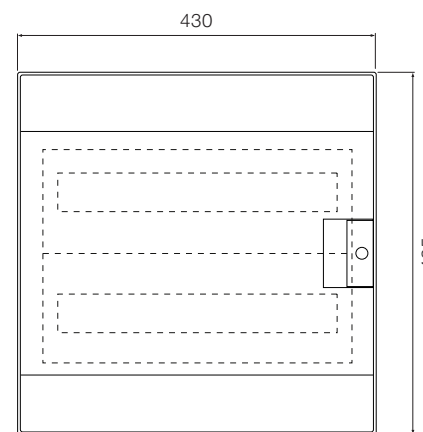

72 модуля

Размеры приведены в мм

Шкафы Mistral65 настенного монтажа, габаритные размеры.

4 модуля

8 модулей

12 модулей

18 модулей

24 модуля