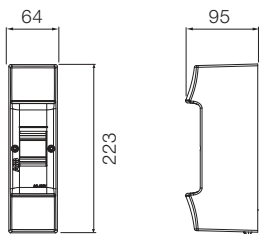

54 модуля

48 модулей

72 модуля

Размеры приведены в мм

Шкафы Mistral41 настенного монтажа, габаритные размеры.

2 модуля

4 модуля

8 модулей