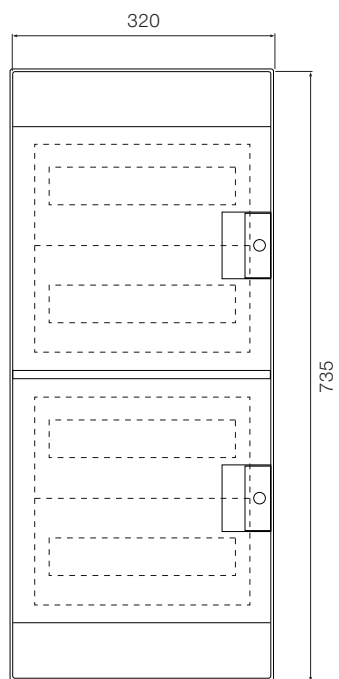

36 модулей

Размеры приведены в мм

36 модулей

54 модуля

48 модулей

72 модуля

Размеры приведены в мм

Шкафы Mistral65 настенного монтажа, габаритные размеры.