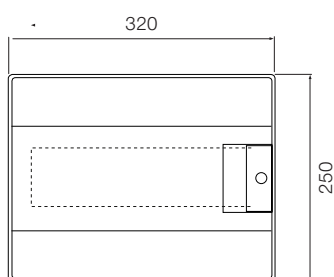

72 модуля

Размеры приведены в мм

Шкафы Mistral65 настенного монтажа, габаритные размеры.

4 модуля

8 модулей

12 модулей

18 модулей

24 модуля