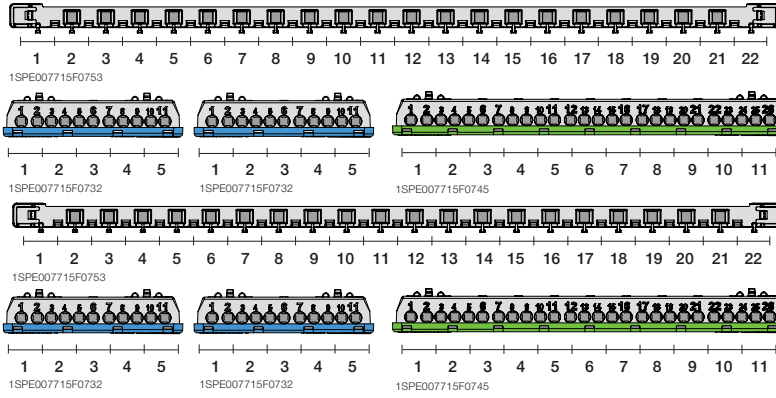

Описание	GWT	Кол-во мод. [18 мм]	Размеры Ш x В x Г [мм]	Код заказа ABB	Для записей	Кол-во в транспортной упаковке
Бокс внутреннего монтажа Mistral41 54M прозр. дверь с клеммным блоком	650	54	430x600x128	1SLM004101A2209		1/1
Бокс внутреннего монтажа Mistral41 54M непрозр. дверь с клеммным блоком	650	54	430x600x128	1SLM004101A1109		1/1

Бокс внутреннего монтажа Mistral41 48M прозр. дверь с клеммным блоком	650	48	320x735x108	1SLM004101A2208		1/1
Бокс внутреннего монтажа Mistral41 48M непрозр. дверь с клеммным блоком	650	48	320x735x108	1SLM004101A1108		1/1