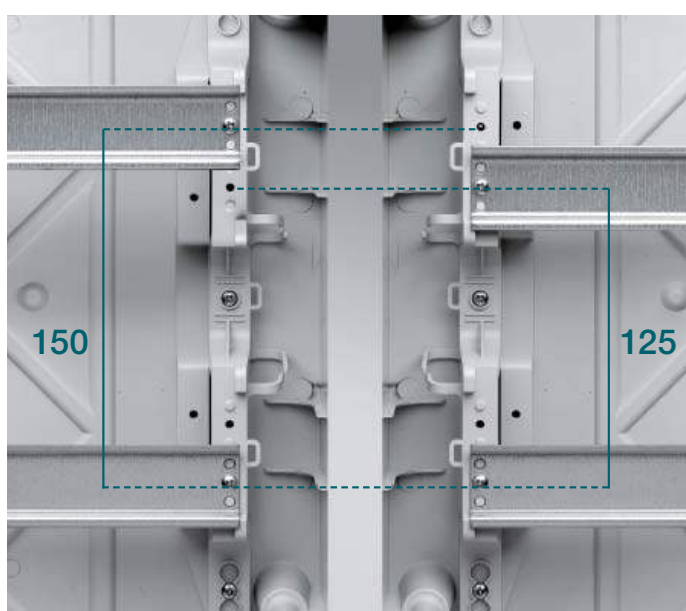

Простая установка

При использовании навесных петель (1SL1927A00), не придется проделывать лишних отверстий внутри шкафа. Так же в комплектацию изделия входят маскировочные пробки для обеспечения класса электроизоляции II