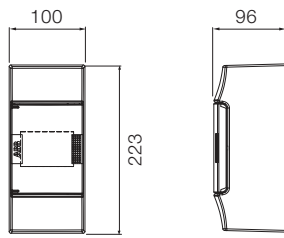

54 модуля

48 модулей

72 модуля

Размеры приведены в мм

Шкафы Mistral41 настенного монтажа, габаритные размеры.

2 модуля

4 модуля

8 модулей