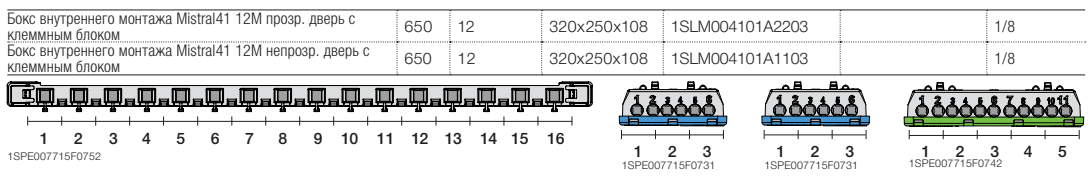

Шкафы Mistral41 внутреннего монтажа с клеммными блоками 650°, коды заказа (для установки в твердые стены)

Описание	GWT	Кол-во мод. [18 мм]	Размеры Ш x В x Г [мм]	Код заказа ABB	Для записей	Кол-во в транспортн. уп
Бокс внутреннего монтажа Mistral41 4М прозр. дверь с клеммным блоком	650	4	152x202x105	1SLM004101A2200		1/24
Бокс внутреннего монтажа Mistral41 6М прозр. дверь с клеммным блоком	650	6	192x202x105	1SLM004101A2201		1/18
Бокс внутреннего монтажа Mistral41 8М прозр. дверь с клеммным блоком	650	8	232x202x108	1SLM004101A2202		1/12
Бокс внутреннего монтажа Mistral41 4М непрозр. дверь с клеммным блоком	650	4	152x202x105	1SLM004101A1100		1/24
Бокс внутреннего монтажа Mistral41 6М непрозр. дверь с клеммным блоком	650	6	192x202x105	1SLM004101A1101		1/18
Бокс внутреннего монтажа Mistral41 8М непрозр. дверь с клеммным блоком	650	8	232x202x108	1SLM004101A1102		1/12