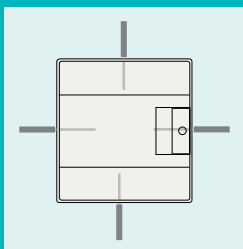

Степень защиты IP41.

Первая цифра: 4

- Защита от проникновения внутрь шкафа твердых тел диаметром от 1 мм и более.