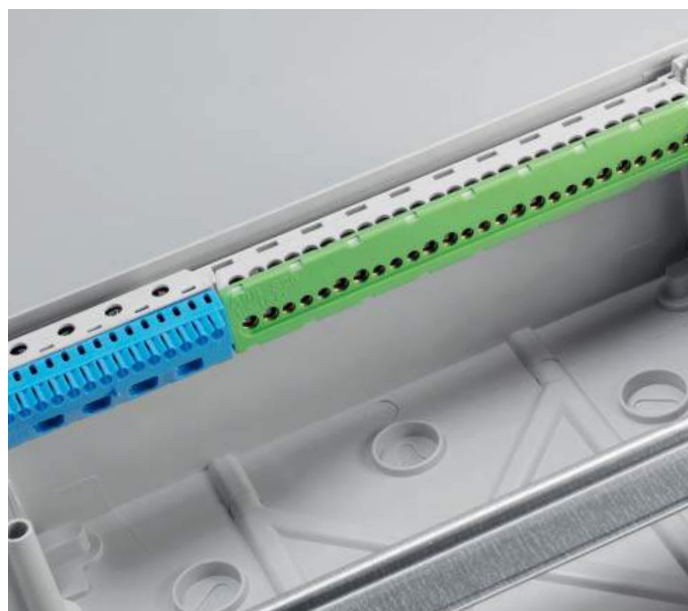

Увеличенное пространство

Для упрощения протяжки проводов, были увеличены расстояния под DIN-рейками и сбоку шкафов. Также предусмотрены места крепления стяжками к основанию бокса.