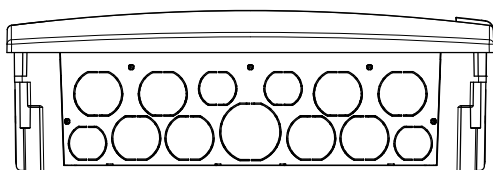

12 модульный - верхний и нижний фланцы - для полых стен (гипсокартон GWT 850°)