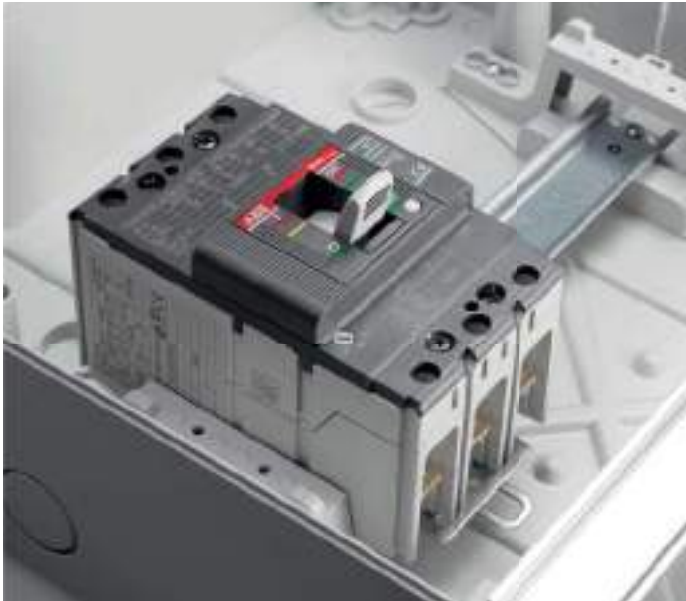

Регулируемая глубина

Дин-рейки могут устанавливаться на раме в нескольких положениях по глубине, что позволяет без труда устанавливать модульное оборудование и аппараты в литом корпусе в один уровень.