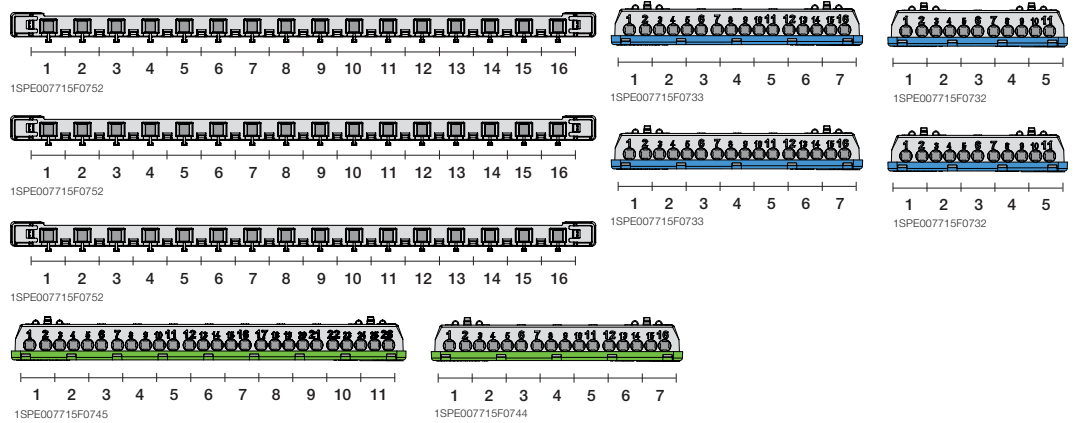

Описание	GWT	Кол-во мод. [18 мм]	Размеры Ш x В x Г [мм]	Код заказа ABB	Для записей	Кол-во в транспортной упаковке
Бокс внутреннего монтажа Mistral41 54M прозр. дверь с клеммным блоком	650	54	430x600x128	1SLM004101A2209		1/1
Бокс внутреннего монтажа Mistral41 54M непрозр. дверь с клеммным блоком	650	54	430x600x128	1SLM004101A1109		1/1

Бокс внутреннего монтажа Mistral41 48M прозр. дверь с клеммным блоком	650	48	320x735x108	1SLM004101A2208		1/1
Бокс внутреннего монтажа Mistral41 48M непрозр. дверь с клеммным блоком	650	48	320x735x108	1SLM004101A1108		1/1

Бокс внутреннего монтажа Mistral41 72M прозр. дверь с клеммным блоком	650	72	430x735x128	1SLM004101A2210		1/1
Бокс внутреннего монтажа Mistral41 72M непрозр. дверь с клеммным блоком	650	72	430x735x128	1SLM004101A1110		1/1