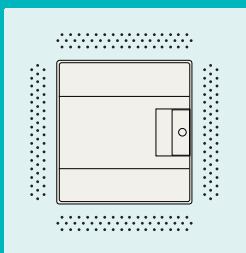

Степень защиты IP65

Первая цифра: : 6

- Полная защита от проникновения пыли.

Вторая цифра: : 5