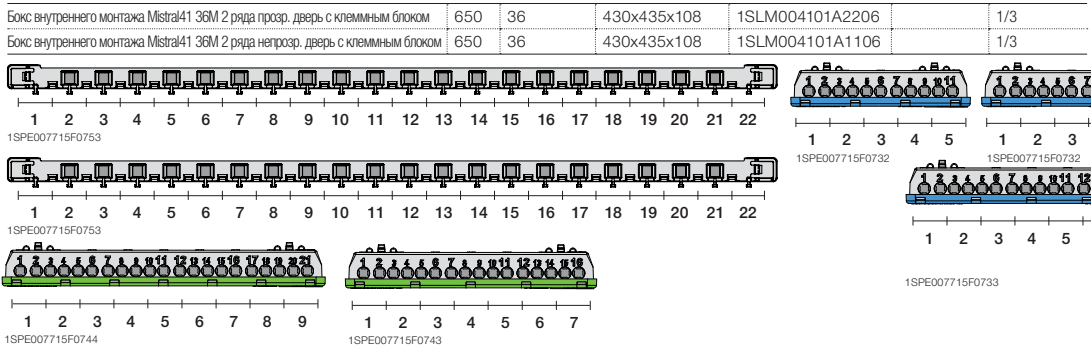

Шкафы Mistral41 внутреннего монтажа с клеммными блоками 650°, коды заказа (для установки в твердые стены)

Описание	GWT	Кол-во мод. [18 мм]	Размеры Ш x В x Г [мм]	Код заказа ABB	Для записей	Кол-во в транспортн. уп
Бокс внутреннего монтажа Mistral41 4М прозр. дверь с клеммным блоком	650	4	152x202x105	1SLM004101A2200		1/24
Бокс внутреннего монтажа Mistral41 6М прозр. дверь с клеммным блоком	650	6	192x202x105	1SLM004101A2201		1/18
Бокс внутреннего монтажа Mistral41 8М прозр. дверь с клеммным блоком	650	8	232x202x108	1SLM004101A2202		1/12
Бокс внутреннего монтажа Mistral41 4М непрозр. дверь с клеммным блоком	650	4	152x202x105	1SLM004101A1100		1/24
Бокс внутреннего монтажа Mistral41 6М непрозр. дверь с клеммным блоком	650	6	192x202x105	1SLM004101A1101		1/18
Бокс внутреннего монтажа Mistral41 8М непрозр. дверь с клеммным блоком	650	8	232x202x108	1SLM004101A1102		1/12