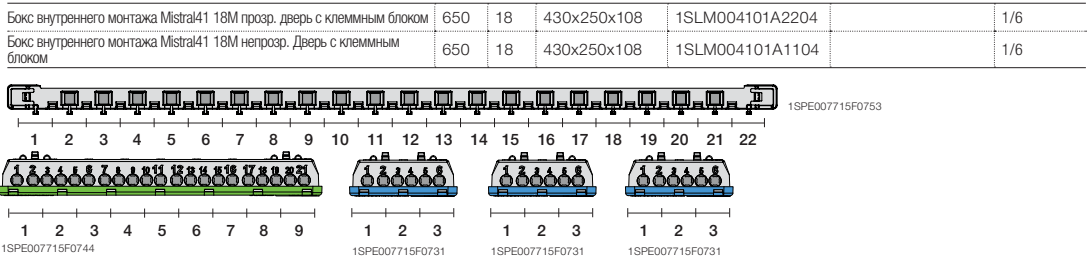

Шкафы Mistral41 внутреннего монтажа с клеммными блоками 650°, коды заказа (для установки в твердые стены)

Описание	GWT	Кол-во мод. [18 мм]	Размеры Ш x В x Г [мм]	Код заказа ABB	Для записей	Кол-во в транспортн. уп
Бокс внутреннего монтажа Mistral41 4М прозр. дверь с клеммным блоком	650	4	152x202x105	1SLM004101A2200		1/24
Бокс внутреннего монтажа Mistral41 6М прозр. дверь с клеммным блоком	650	6	192x202x105	1SLM004101A2201		1/18
Бокс внутреннего монтажа Mistral41 8М прозр. дверь с клеммным блоком	650	8	232x202x108	1SLM004101A2202		1/12
Бокс внутреннего монтажа Mistral41 4М непрозр. дверь с клеммным блоком	650	4	152x202x105	1SLM004101A1100		1/24
Бокс внутреннего монтажа Mistral41 6М непрозр. дверь с клеммным блоком	650	6	192x202x105	1SLM004101A1101		1/18
Бокс внутреннего монтажа Mistral41 8М непрозр. дверь с клеммным блоком	650	8	232x202x108	1SLM004101A1102		1/12