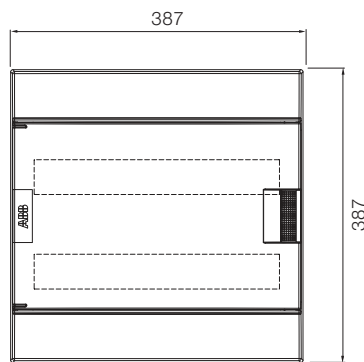

36 модулей

Размеры приведены в мм