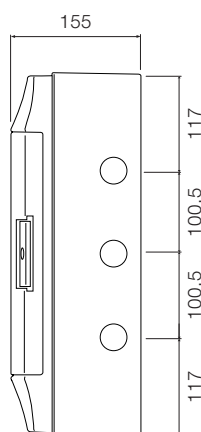

Размеры приведены в мм