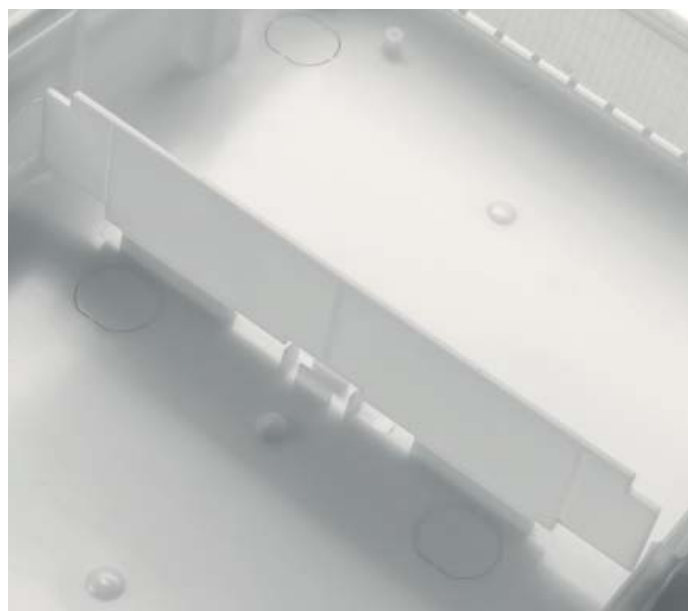

Удобство монтажа

Все шкафы комплектуются специальной картонной крышкой, для предотвращения попадания внутрь шкафа штукатурки и строительного мусора при монтаже основания в стену.