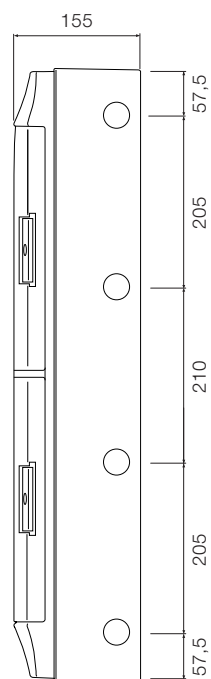

36 модулей

Размеры приведены в мм

36 модулей

54 модуля

48 модулей

72 модуля

Размеры приведены в мм

Шкафы Mistral65 настенного монтажа, габаритные размеры.