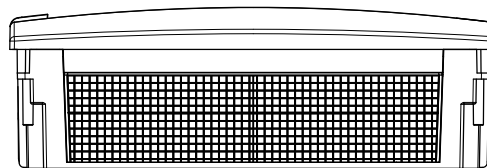

12 модульный - верхний и нижний фланцы - для сплошных стен (бетон, кирпич GWT 650°)