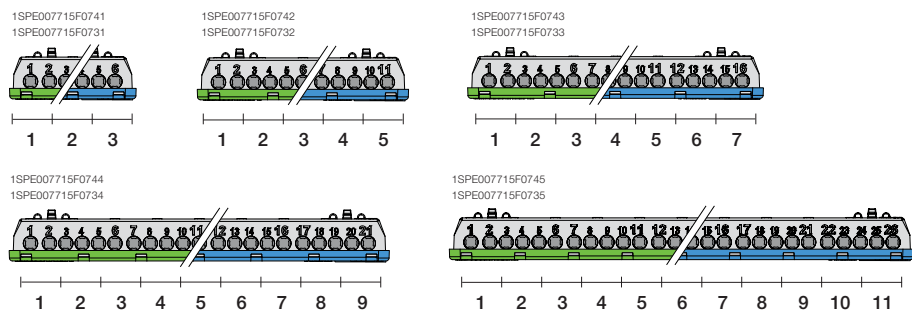

Клеммные блоки (винтовые)