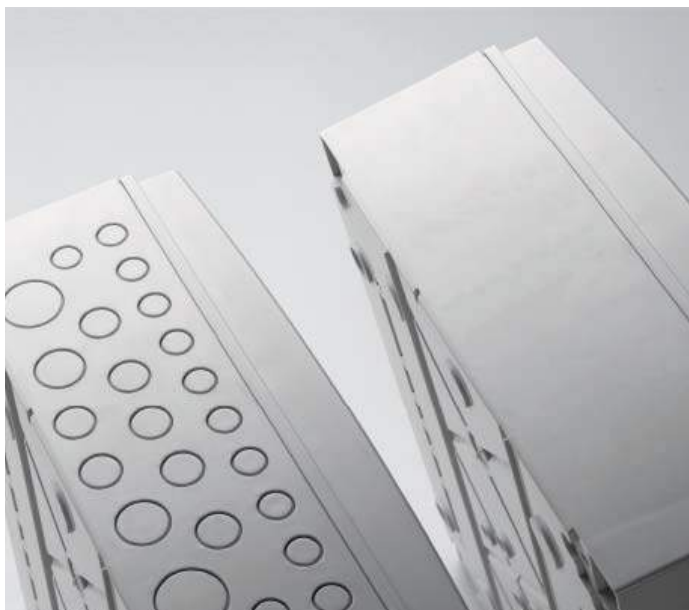

Бесконечные возможности

Ввод кабеля

Шкафы поставляются в двух вариантах: с гладкими стенками (GWT 650°) или с перфорированными отверстиями на верхнем и нижнем фланцах (GWT 750°).