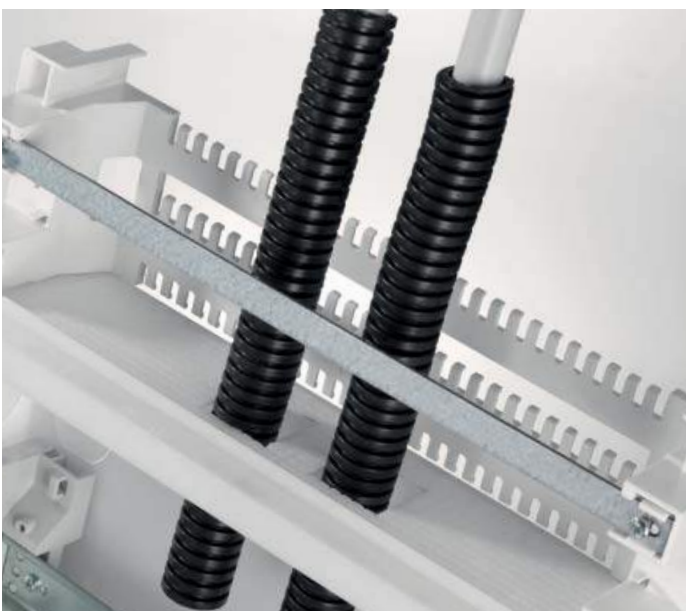

Удобство монтажа

Все шкафы комплектуются специальной картонной крышкой, для предотвращения попадания внутрь шкафа штукатурки и строительного мусора при монтаже основания в стену.