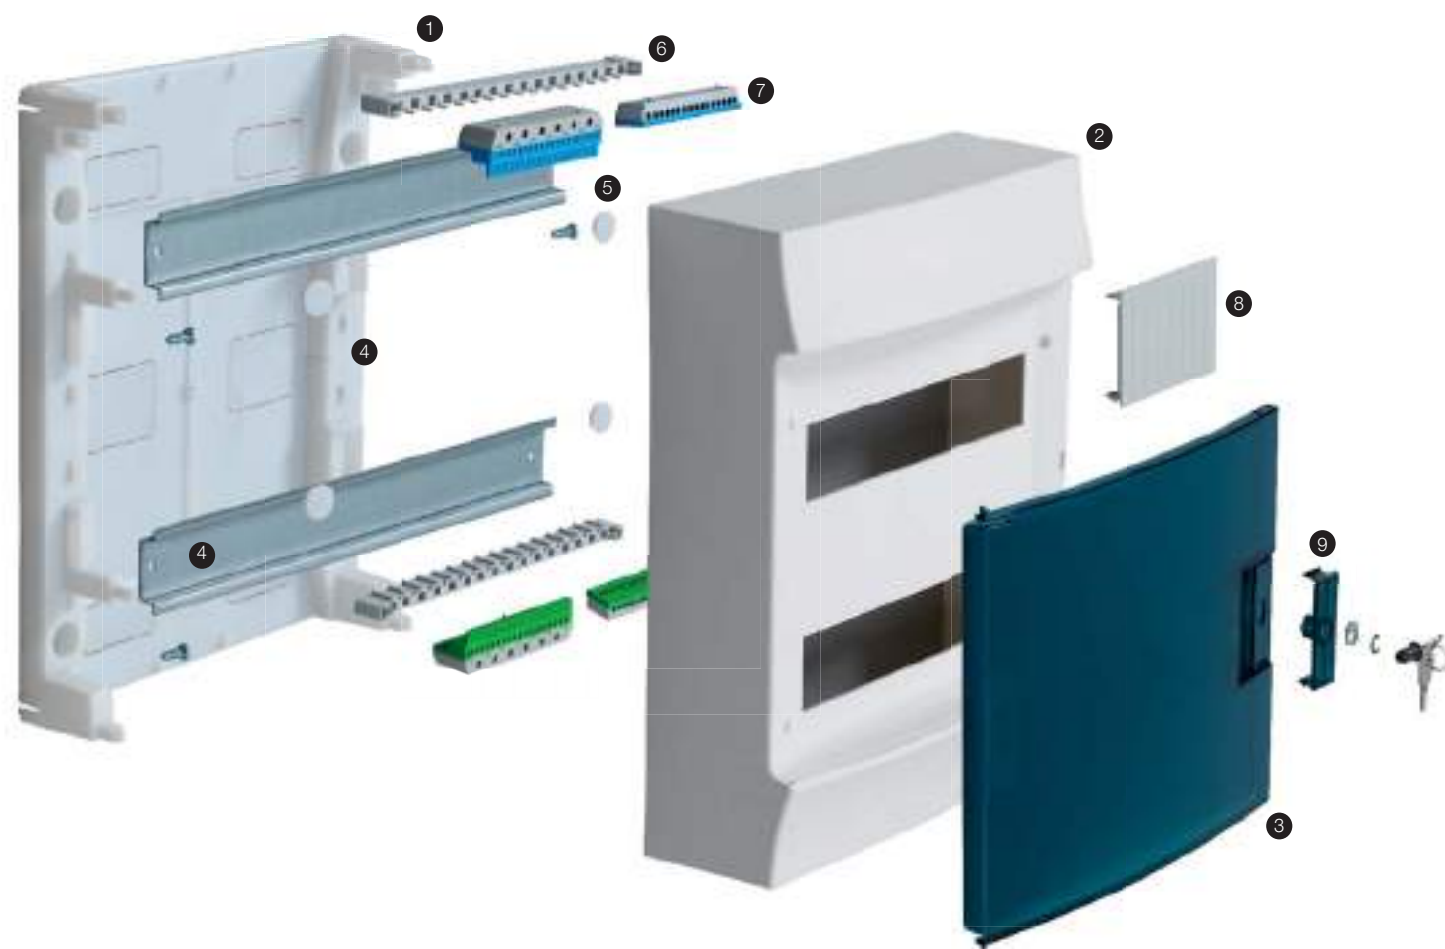

В стандартную комплектацию шкафов Mistral41 входят пластиковые "пробки" крепежных винтов, для обеспечения второго класса электроизоляции.

Многорядное исполнение.

В шкафах серии Mistral 41 внешнего монтажа, расстояние между Дин-рейками 125 мм.

Запирание дверей

Что бы исключить несанкционированный доступ к аппаратам, в дверь шкафа можно установить замок (1SPE007715F5011 в комплект входят 2 ключа).

Клеммные блоки нового поколения

По желанию Вы можете использовать винтовые (до 100А) или самозажимные (до 63А) клеммные блоки. Клеммы нейтрали (N) имеют стандартный синий цвет, а заземления (PE) - зелёный.

Широкий выбор, большие возможности.

Шкафы Mistral 41 настенного монтажа продуманная, гибкая, современная система, которую можно адаптировать для любых решений.

- 1. Основание бокса.
- 2. Лицевая часть.
- 3. Прозрачная дверь.
- 4. Дин-рейки.

- 5. Пластиковые заглушки винтов (для обеспечения класса электроизоляции II).
- 6. Держатель клеммных блоков.
- 7. Клеммные блоки (винтовые или самозажимные).

- 8. Заглушка на 4 модуля.
- 9. Место для установки замка (замок с ключом в стандартную комплектацию не входят).