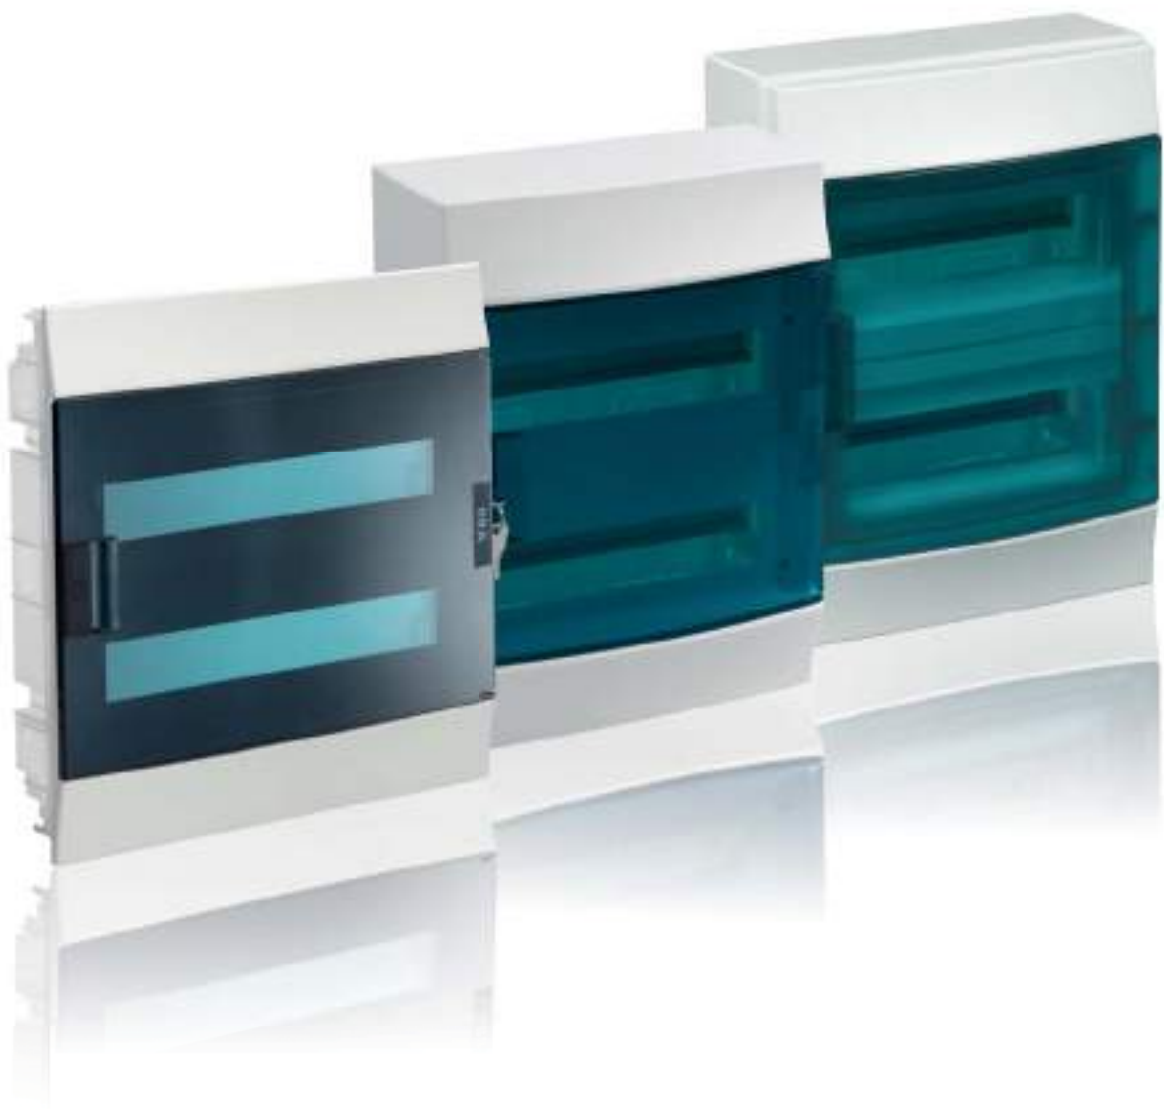

Новые шкафы серии Mistral Создай свой шедевр

Новейшая система бытовых шкафов серии Mistral, входящая в новую концепцию System pro E comfort, позволяет обеспечить практически любой вид распределения электроэнергии, даёт гибкость и свободу ваших решений.

Серия шкафов Mistral предназначена для жилых, коммерческих и промышленных зданий. В данной разработке инженеры АББ использовали богатейший опыт компании и пожелания опытных монтажников.