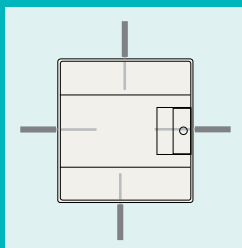

Степень защиты корпуса IP41

Первая цифра: 4

- Защита от проникновения внутрь шкафа твердых тел диаметром от 1 мм и более.