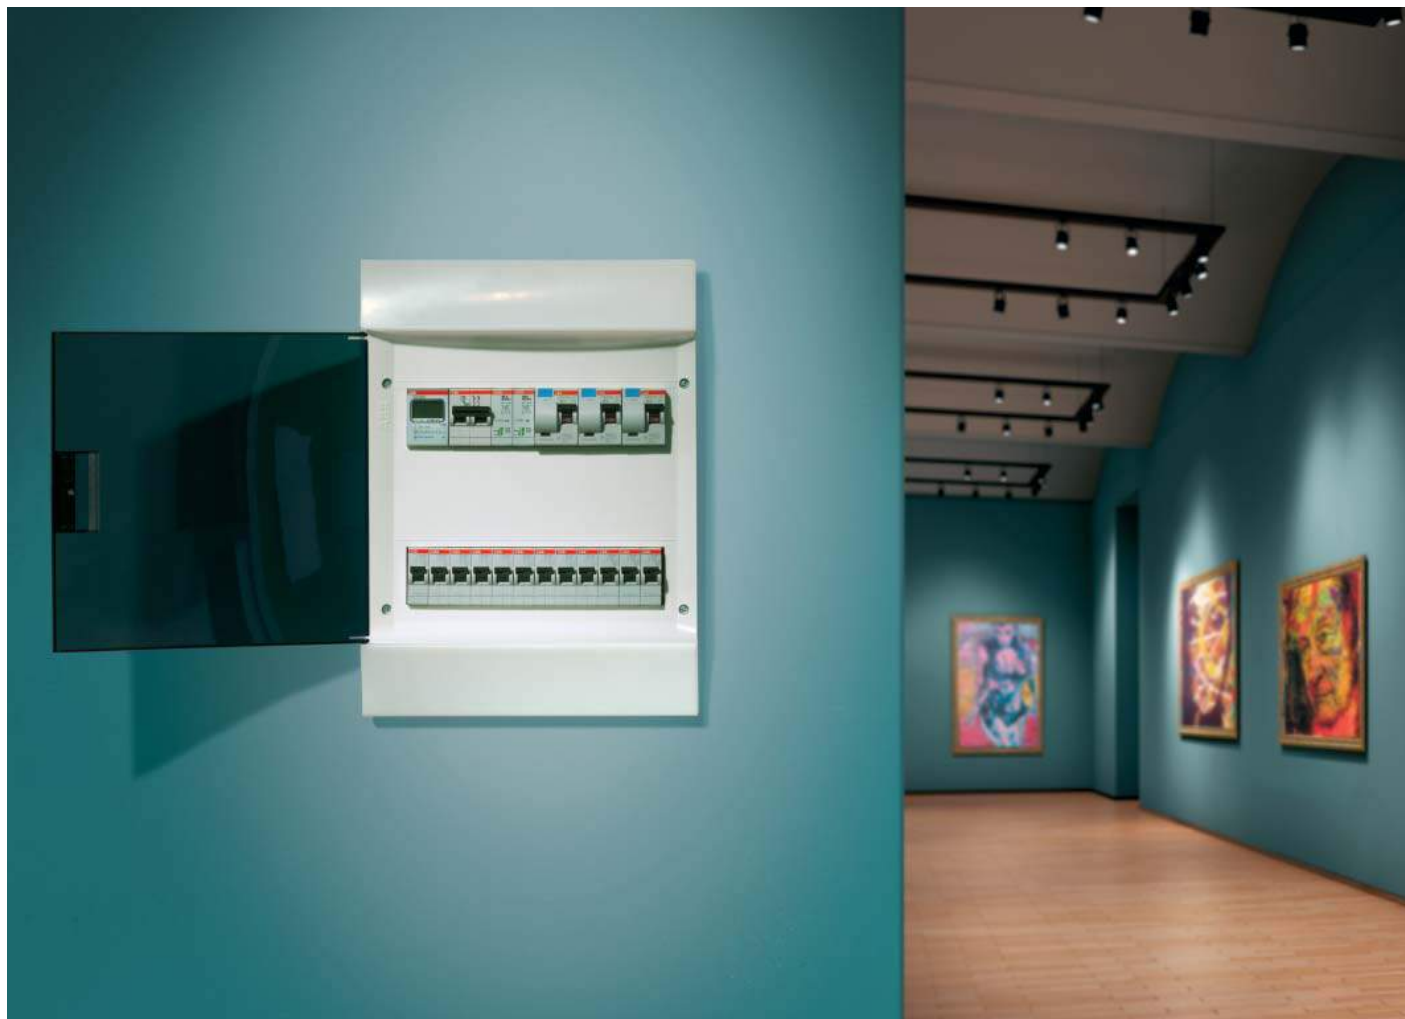

Шкафы серии Mistral41 внутреннего монтажа Создай свой шедевр

Новейшая серия шкафов Mistral 41 скрытого монтажа даёт потребителям небывалую до сих пор свободу и гибкость в распределении электрической энергии в жилых зданиях. Данные изделия были разработаны с нуля, опираясь на богатейший опыт инженеров компании АВВ и наших партнеров. Широчайшая линейка оборудования от 4 до 72 модулей удовлетворит даже самых требовательных заказчиков. Мы предусмотрели возможность устанавливать шкафы в стены из кирпича, бетона, дерева, гипсокартона и других материалов. Оптимальная глубина шкафа позволит без труда разместить в нем любое оборудование. Экономия времени и удобство монтажа, элегантный внешний вид и технические инновации - всем этим Вы сможете воспользоваться, приобретая шкафы серии Mistral.