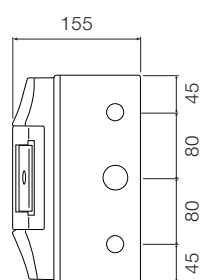

72 модуля

Размеры приведены в мм

Шкафы Mistral65 настенного монтажа, габаритные размеры.

4 модуля

8 модулей

12 модулей

18 модулей

24 модуля