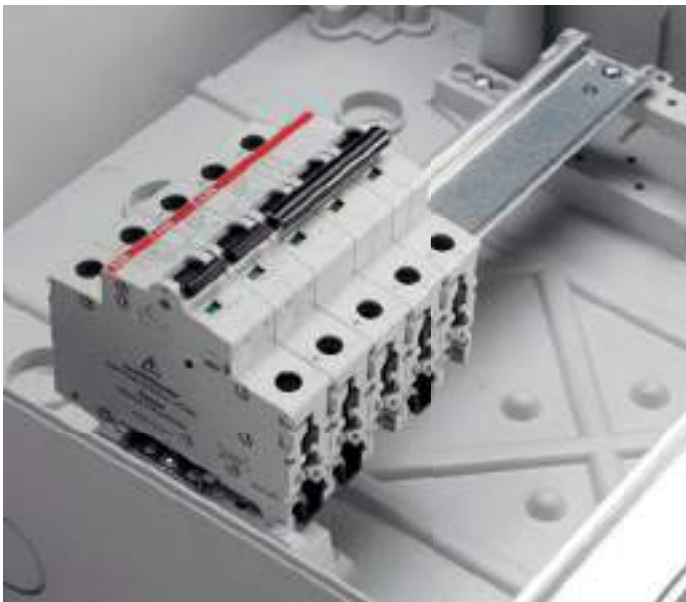

Установка стандартных аппаратов

Самый верхний уровень монтажа Дин-реек позволяет устанавливать стандартное оборудование, к нему относится большинство модульного оборудования используемого на электротехническом рынке.