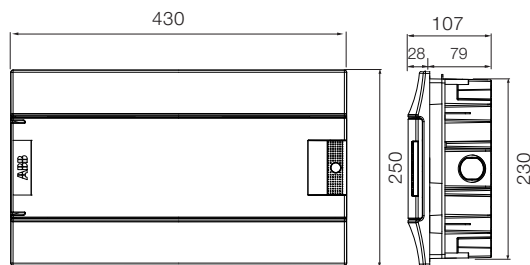

Шкафы Mistral41 скрытого монтажа, габаритные размеры.

18 модулей

Размеры приведены в мм