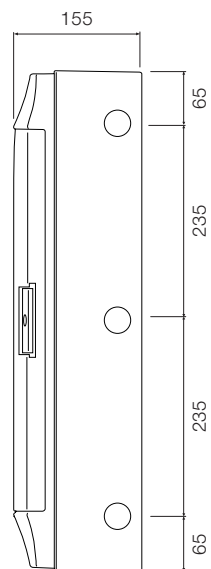

36 модулей

Размеры приведены в мм

36 модулей

54 модуля

48 модулей

72 модуля

Размеры приведены в мм

Шкафы Mistral65 настенного монтажа, габаритные размеры.