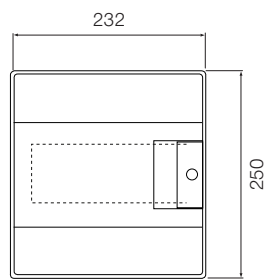

72 модуля

Размеры приведены в мм

Шкафы Mistral65 настенного монтажа, габаритные размеры.

4 модуля

8 модулей

12 модулей

18 модулей

24 модуля