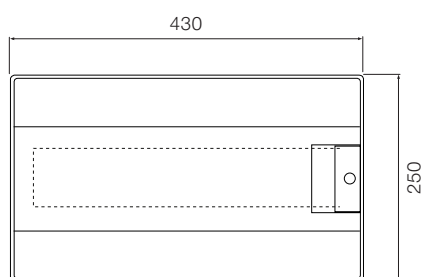

72 модуля

Размеры приведены в мм

Шкафы Mistral65 настенного монтажа, габаритные размеры.

4 модуля

8 модулей

12 модулей

18 модулей

24 модуля