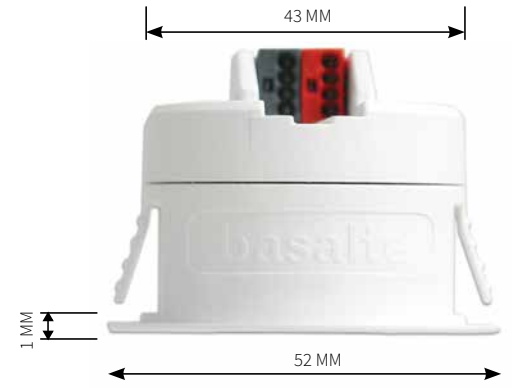

Активная зона