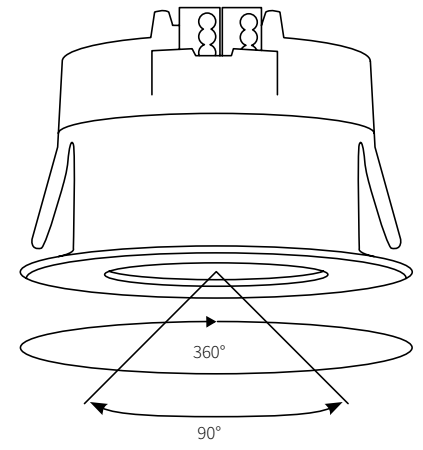

Ауро имеет вертикальный угол обнаружения - 90° градусов, зону обнаружения диаметром 5 м., при установке на высоте 2,5 м., что делает его идеальным для прихожих, туалетов и небольших помещений.

Активная зона