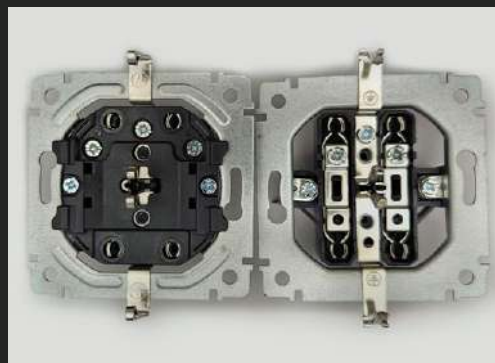

литая лицевая панель увеличивает скорость монтажа

Маркировка на лицевой части

делает процесс монтажа более комфортным

Плотная фиксация токопроводящих ламелей

даёт надёжный контакт с вилкой электроприборов

Защитная накладка

защищает от прямого контакта с токопроводящей группой

Усиленный суппорт

за счет ребер жесткости

Распорные лапки

скрыты в корпус, не рвут упаковку и не повреждают руки при монтаже

Монтаж проводников в одной плоскости