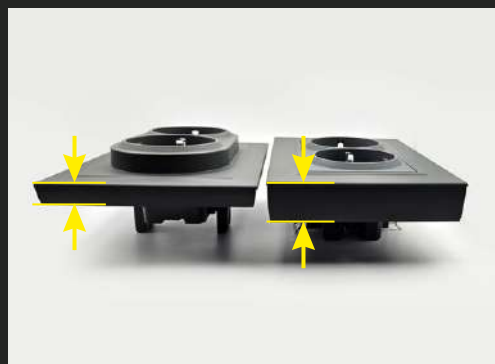

вертикальный
и горизонтальный
монтаж

компактный
размер

ДВОЙНЫЕ РОЗЕТКИ

ПРЕИМУЩЕСТВА ОБНОВЛЕННЫХ ИЗДЕЛИЙ

Уменьшенный размер

обновленный дизайн более эстетично смотрится на стене, меньше следов пыли

Механизм в сборе

литая лицевая панель увеличивает скорость монтажа

Маркировка на лицевой части

делает процесс монтажа более комфортным

Плотная фиксация токопроводящих ламелей

даёт надёжный контакт с вилкой электроприборов

Защитная накладка

защищает от прямого контакта с токопроводящей группой

Усиленный суппорт

за счет ребер жесткости

Распорные лапки

скрыты в корпус, не рвут упаковку и не повреждают руки при монтаже

Монтаж проводников в одной плоскости