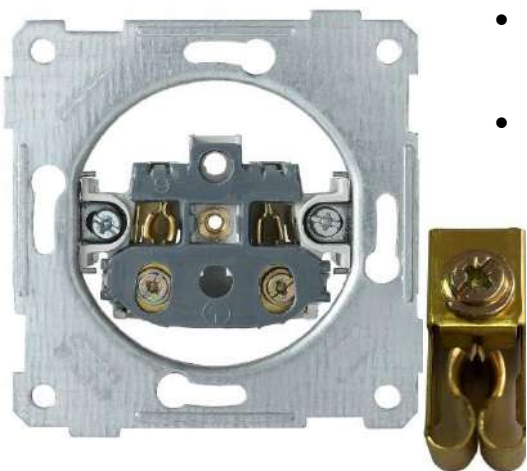

Технические характеристики:

- Тип монтажа: скрытый
- Цвет: белый, кремовый, антрацит, серебряный
- Максимальное напряжение: 250/50 Гц
- Степень защиты: IP20
- Номинальный ток для выключателей: 10 А
- Номинальный ток для розеток: 10 А и 16 А
- Способ крепления: винты и распорные лапки
- Сечение подключаемых проводов: до 2,5 мм²

Создай свой дизайн!

Разнообразие цветовых решений позволяет создавать нестандартные цветовые комбинации

- Самозажимные клеммы позволяют быстро и надежно подключать провода до 2,5 мм.
- Схема подключения нанесена на корпус механизмов.
- Выключатели рассчитаны на рабочий ресурс не менее 40 000 циклов включений/выключений.

- Корпус механизма из полиамида (PA6).
 - Контактная группа выполнена из латуни.
- Подпружиненная конструкция токопроводящих элементов надежно фиксирует вилку и обеспечивает увеличенный срок службы.

**Ассортиментная линейка:
23 типа механизмов**

Цветовые решения

Белый

Кремовый

Технические характеристики:

- Тип монтажа: скрытый
- Цвет: белый, кремовый
- Максимальное напряжение: 250/50 Гц
- Степень защиты: IP20
- Номинальный ток для выключателей: 10 А
- Номинальный ток для розеток: 16 А
- Способ крепления: винты и распорные лапки
- Сечение подключаемых проводов: до 2,5 мм²