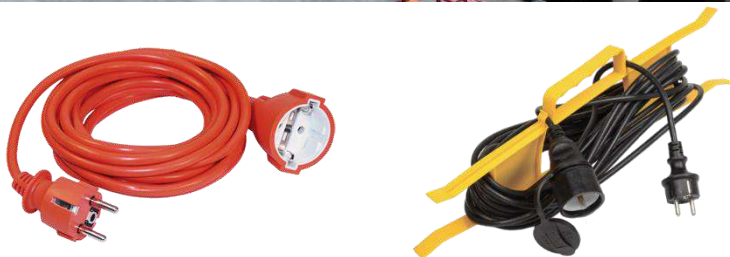

Технические характеристики:

- Оранжевый цвет у шнуров, для четкой идентификации в условиях запыленности и грязи
- Пластиковая рамка удобна для эксплуатации и хранения удлинителей
- Максимальное напряжение: 250 В / 50 Гц
- Номинальный ток: 10 А
- Сечение провода: 2x0,75 мм²; 3x1 мм²
- Максимальная нагрузка: 2,2 кВт; 1,3 кВт
- Степень защиты от пыли и влаги: IP44; IP20
- Диапазон рабочих температур: от +1 до +35 °С
- Ассортиментная линейка: 20 SKU