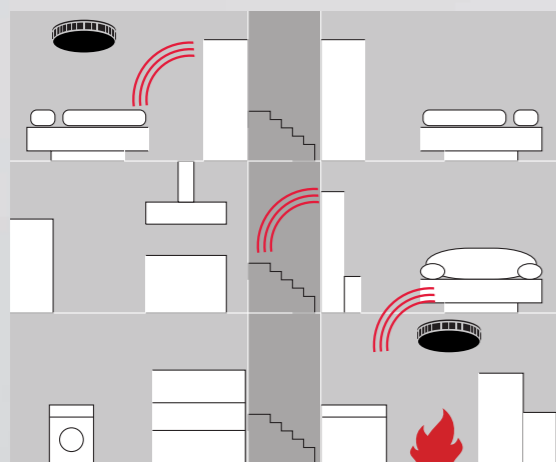

Точка доступа WLAN

Пользуйтесь беспроводным интернетом во всем доме при помощи любого устройства: персонального компьютера, смартфона или планшета. Точка доступа WLAN (доступна в различных стилях дизайна) устанавливается на стене и обеспечивает дальность действия в самых отдаленных углах дома или, наоборот, ограничивает доступ. Идеальна для модернизации электроинсталляции: точку доступа WLAN можно легко установить вместо старых сетевых розеток. Благодаря большой дальности действия и надежности оборудования WLAN точка доступа обеспечит подключение к беспроводному интернету во всем доме.

Хорошая и надежная связь: точка доступа WLAN обеспечивает устойчивый сигнал и надежное подключение к беспроводному интернету во всем доме.

Датчик задымления

Датчик задымления спасает жизнь! Установленный на потолке в коридоре, на кухне, в спальне или детской, он обеспечит полную безопасность жителей дома, так как сигнал тревоги будет мгновенно передан после того, как устройство зафиксирует дым или слишком высокую температуру. Интегрированная литиевая батарея с 12-летним сроком действия обеспечивает надежность эксплуатации изделия. Монтируется датчик быстро и просто: благодаря сертифицированной системе магнитного прилипания его можно установить без сверления отверстий. Производятся и радиоволновые, т. е. поддерживающие связь между собой на расстоянии, датчики задымления. Они – незаменимые элементы противопожарной охраны в особняках и многоквартирных жилых домах.