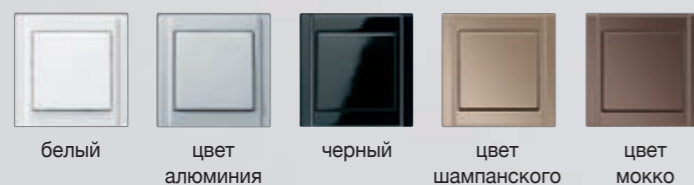

A creation

Эта дизайнерская линия особенно привлекает тех, кто предпочитает нестандартные вещи. Учитывая разный вкус покупателей, предлагаются два варианта выключателей этой серии. В первом случае – это обычные классические комбинации рамок и накладок из дуропласта белого, крашенного под алюминий и черного цвета, а также оттенков шампанского и мокко или выполненные из ударопрочного термопласта антрацитового, белого и черного цвета.

белый антрацит алюминий черный цвет шампанского цвет мокко

Второй вариант предназначен для того, кто предпочитает современный стиль. Коллекцию рамок из стекла насыщенного красного, черного, зеркального, серо-голубого, белого и матового цвета удачно дополнили экземпляры цвета шампанского и мокко. В то же время, впечатляет функциональный спектр электроустановки данной серии, который позволяет профессионально выполнить самые сложные современные решения в электроинсталляции.

матовый белый белый серо-голубой черный красный зеркальный цвет шампанского цвет мокко

A 500

Выпускаются в белом и черном цветах, а так же в цвете алюминия, шампанского и мокко. Выключатели серии A 500 поддерживают тенденцию четкости в стиле интерьера. Ничто не нарушает линейного дизайна: рамки и клавиши создают законченное и гармоничное целое. Впечатляет не только визуальный эффект этого современного дизайна; серия A 500 обеспечивает удовлетворение любого запроса в части функциональной многосторонности. Любое техническое решение может быть полностью воплощено с использованием компонентов этой серии.