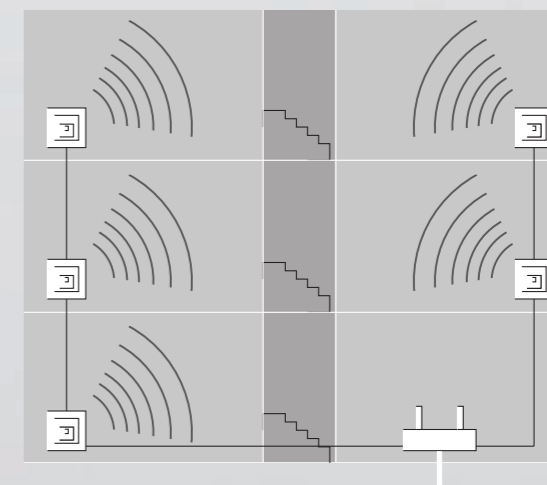

Зарядное устройство с USB-разъемами

Самое время забыть о том, как множество зарядных устройств постоянно блокировали розетки Вашего дома! Зарядное устройство JUNG с разъемами USB предоставляет возможность в одном месте заряжать мобильный телефон, MP3-плеер или другие устройства со стандартным разъемом USB. Достаточно убрать одну старую розетку, вместо нее встроить зарядное устройство и Вы уже можете заряжать одновременно два мобильных устройства в одном и том же месте. Эти зарядные устройства производятся во всех вариантах дизайна популярных серий JUNG.

Точка доступа WLAN

Пользуйтесь беспроводным интернетом во всем доме при помощи любого устройства: персонального компьютера, смартфона или планшета. Точка доступа WLAN (доступна в различных стилях дизайна) устанавливается на стене и обеспечивает дальность действия в самых отдаленных углах дома или, наоборот, ограничивает доступ. Идеальна для модернизации электроинсталляции: точку доступа WLAN можно легко установить вместо старых сетевых розеток. Благодаря большой дальности действия и надежности оборудования WLAN точка доступа обеспечит подключение к беспроводному интернету во всем доме.