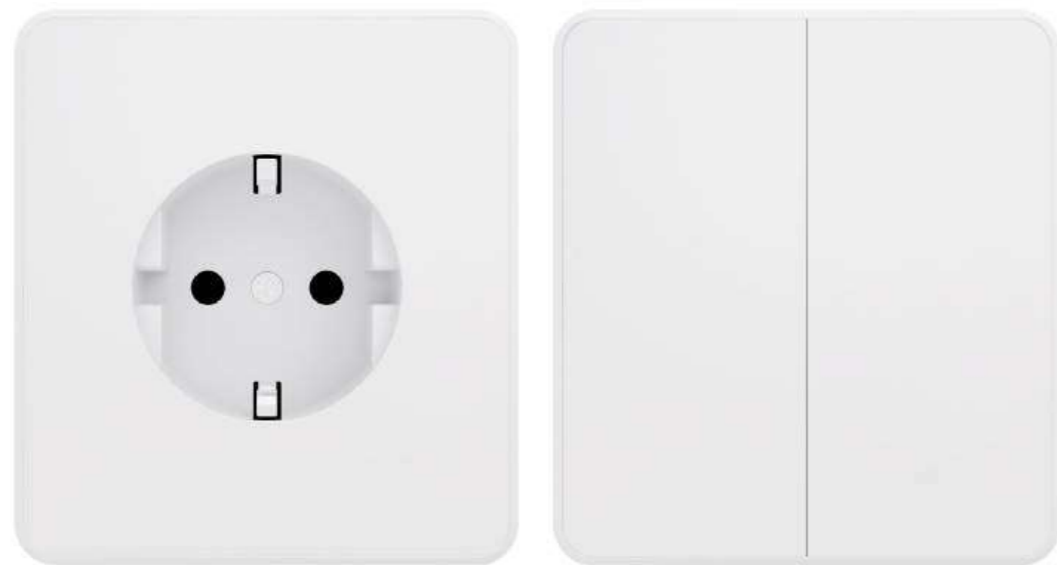

Серия ROUND со скругленным углом

Серия MIELE ROUND акцентирует внимание на гармонии и предлагает новое видение классической формы выключателя. Благодаря закругленным краям, которые смягчают прямоугольную геометрию, модели этой серии прекрасно сочетаются с интерьерами, где преобладают плавные линии. Скругленные углы и гладкая поверхность придают изделиям особую мягкость и теплоту. Изделия этой серии идеально впишутся в классические, скандинавские и современные интерьеры.