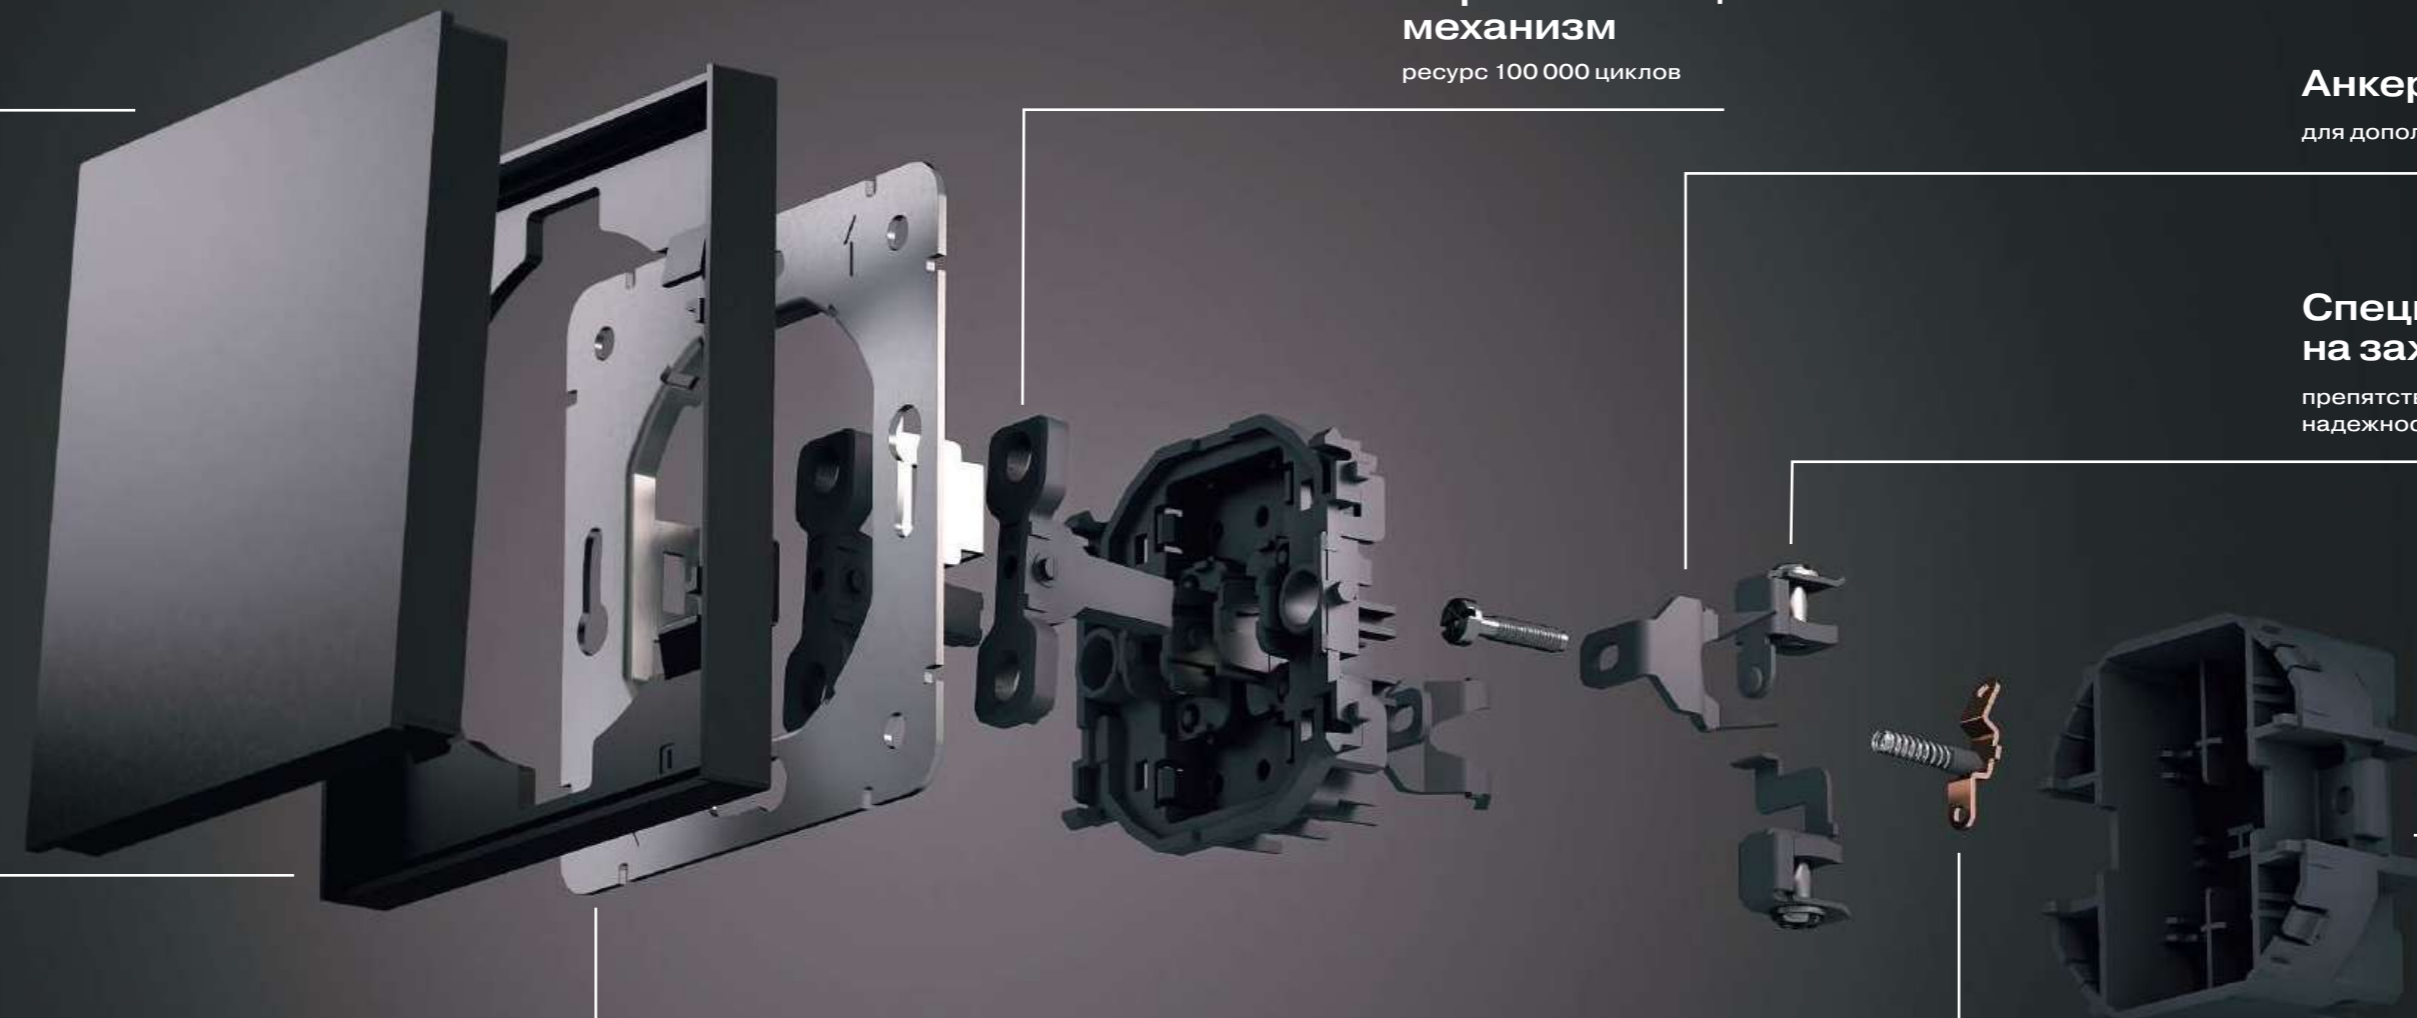

Корпус выключателя

адаптирован под российские подрозетники с межосевым расстоянием 71 мм

Серебряно-кадмиевый сплав

для повышения надежности электрического контакта

STRONG

строгая геометрия

Выключатель
одноклавишный