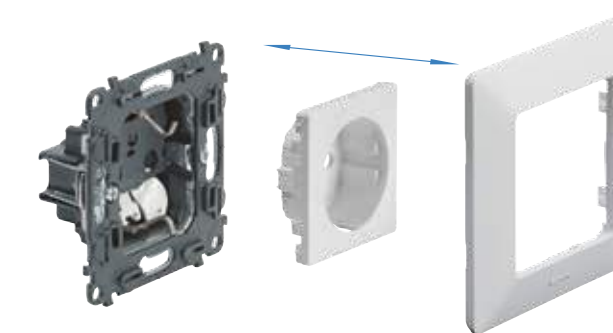

### КОНТРОЛЬНЫЕ ТОЧКИ

Подключение тестера без демонтажа изделия.

### МАКСИМАЛЬНАЯ БЕЗОПАСНОСТЬ

Конструкция закрытого типа исключает прикосновения к токоведущим частям.

### ЗАЩИТНЫЕ ШТОРКИ

Интегрированы в механизм. Высокая надежность и электробезопасность при эксплуатации.

Быстрое и надежное подключение с усовершенствованными безвинтовыми зажимами.

Удобный монтаж: лицевая панель и декоративная рамка устанавливаются простым защелкиванием.