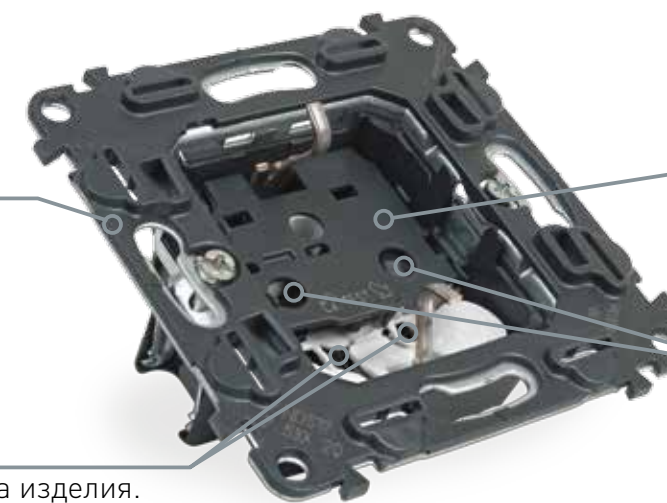

# Один механизм Два дизайна

Механизм IN'MATIC

Электроустановочные изделия серии Valena Life/Allure комплектуются новым механизмом Legrand – In'Matic. Механизм Valena In'Matic является результатом многолетних исследований, изучения потребностей рынка и тщательных испытаний, подтвердивших простоту монтажа и обслуживания, а также высокие электротехнические характеристики и удобство эксплуатации.

### КОНТРОЛЬНЫЕ ТОЧКИ

Подключение тестера без демонтажа изделия.