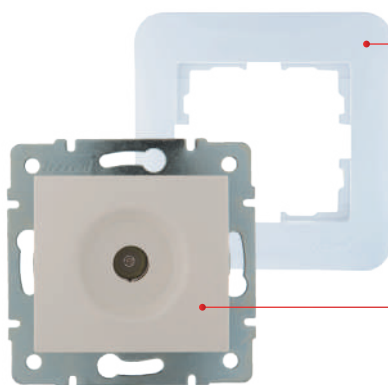

ASTI

ВСТРАИВАЕМАЯ СЕРИЯ

Когда классика
встречает Хай-тек

LEZARD предлагает вам побывать за пределами обыденного. Появление нового может преобразить ваш интерьер. Следуйте за модными тенденциями. Представляем Вам новую серию выключателей и розеток «**ASTI**». Это серия ЭУИ для скрытого монтажа. Серия «**ASTI**» имеет оригинальное дизайнерское решение – классические закругленные углы, что придает ей необыкновенный шарм. Предлагаем Вам сделать самостоятельный выбор того, как вы будете приобретать данную серию ЭУИ: Стандартный вариант поставки, это механизмы и рамки приобретаются по отдельности

Так же есть возможность приобрести одинарные механизмы серии «**ASTI**» в сборе (т.е. вы приобретаете уже собранное на заводе изделие в индивидуальной упаковке).

РАМКА

Цвет крем
Арт. 7081-0300-146

ВЫКЛЮЧАТЕЛЬ ДВУХКЛАВИШНЫЙ С ПОДСВЕТКОЙ

Цвет белый
Арт. 7081-0288-112

РАМКА

Цвет белый
Арт. 7081-0200-146

ТВ РОЗЕТКА ОКОНЕЧНАЯ

Цвет крем
Арт. 7081-0388-130

ДИММЕР ДЛЯ LED ЛАМП 250 Вт

Цвет чёрный бархат
Арт. 7081-4242-163

ВЫКЛЮЧАТЕЛЬ ДВУХКЛАВИШНЫЙ С ПОДСВЕТКОЙ

Цвет золото
Арт. 7081-3636-112