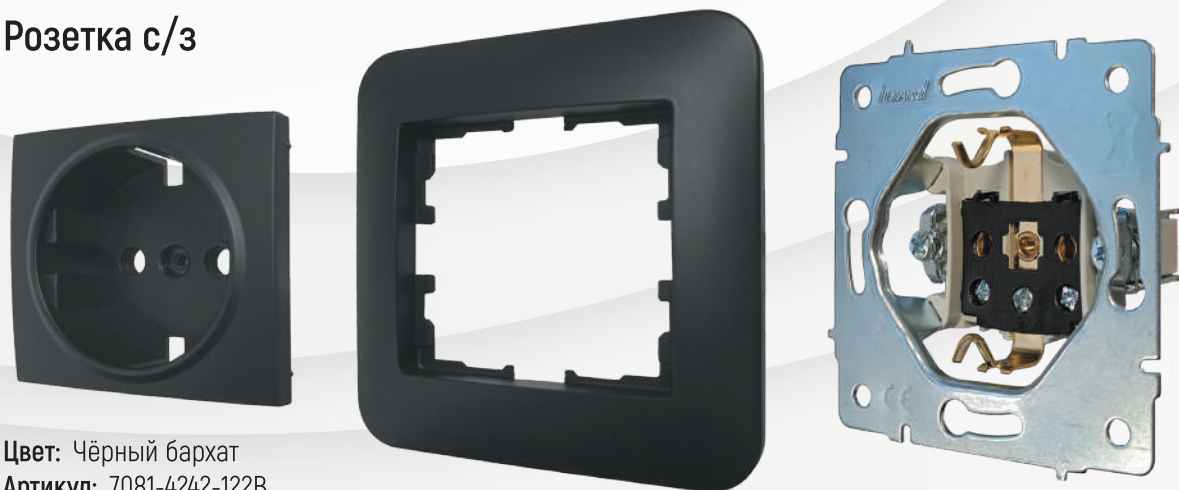

МАТЕРИАЛЫ И УНИКАЛЬНЫЕ СВОЙСТВА

Розетка с/з