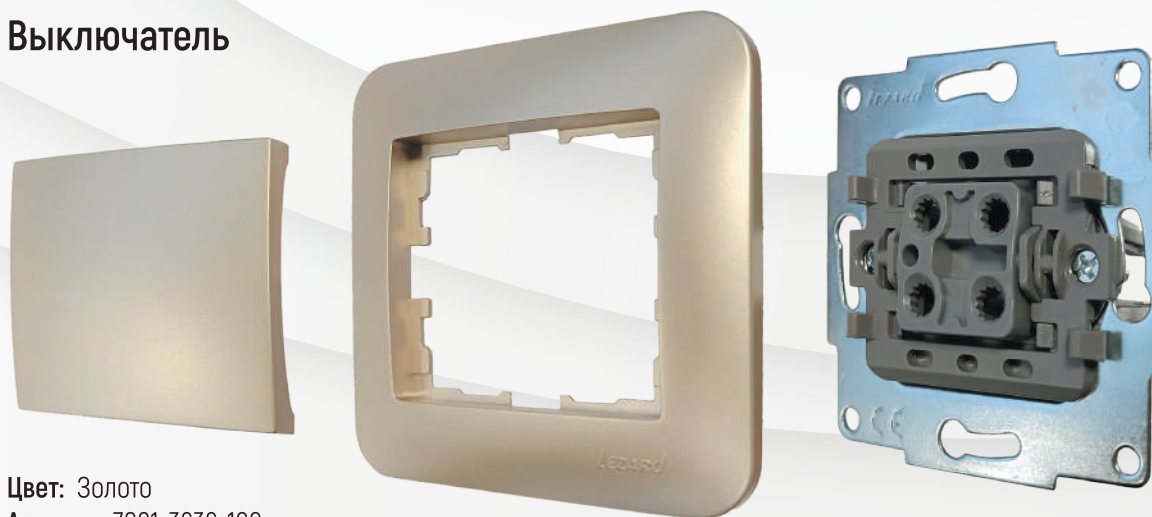

ASTI

ВСТРАИВАЕМАЯ СЕРИЯ

ВЫСОКОЕ КАЧЕСТВО

В производстве розеток и выключателей используются высококачественные материалы.

КЛАВИШИ, РАМКИ

изготавливаются из ABS пластика, который выдерживает нагрев **до 600 °С**.

ЗАЩЕЛКИ И ВНУТРЕННИЙ ПЛАСТИК

делают из негорючего поликарбоната, выдерживающего нагрев **до 850 °С**.

ТОКОПРОВОДЯЩИЕ КОНТАКТЫ

изготавливаются из латуни (CuZn70-70% медь и 30% цинк)

МЕТАЛЛИЧЕСКИЙ КАРКАС

механизма производится из оцинкованной стали толщиной 1мм и соответствует стандартам

МАТЕРИАЛЫ И УНИКАЛЬНЫЕ СВОЙСТВА

Выключатель

Цвет: Золото
Артикул: 7081-3636-100
Количество: 10шт. / 120 шт.