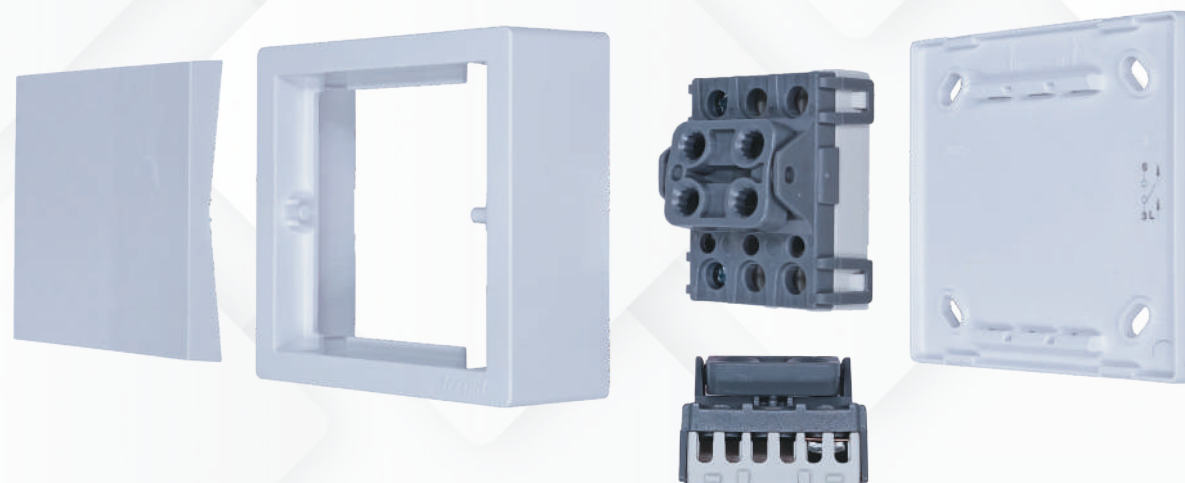

ОПИСАНИЕ УСТРОЙСТВА

РОЗЕТКА С/З

ВЫКЛЮЧАТЕЛЬ ОДНОКЛАВИШНЫЙ

МАТЕРИАЛЫ

КЛАВИШИ И ВНЕШНИЙ КОРПУС РОЗЕТОК

изготавливаются из ABS пластика, который выдерживает нагрев до 600 °С.

ЗАЩЕЛКИ И ВНУТРЕННИЙ ПЛАСТИК

делают из негорючего поликарбоната, выдерживающего нагрев до 850 °С.