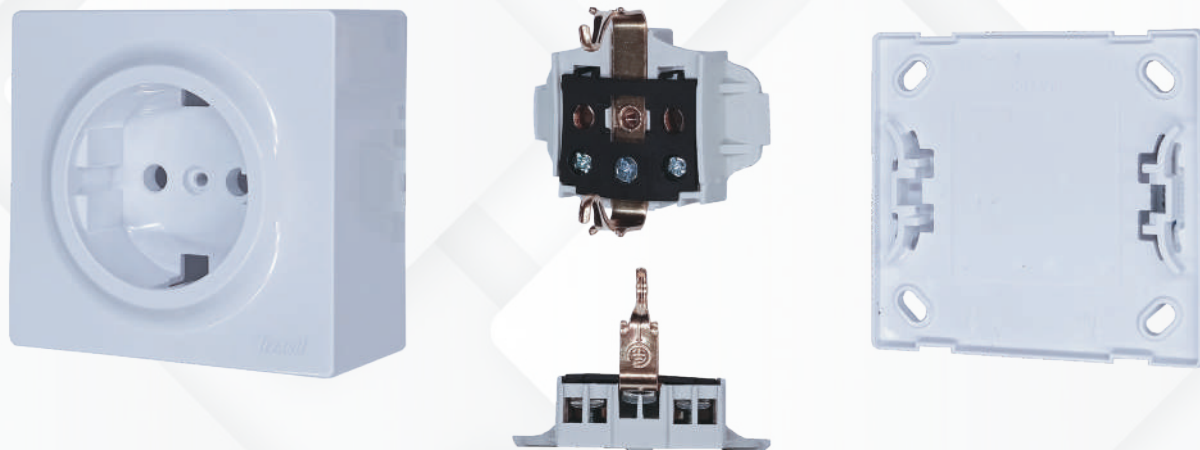

ОПИСАНИЕ УСТРОЙСТВА

РОЗЕТКА С/З