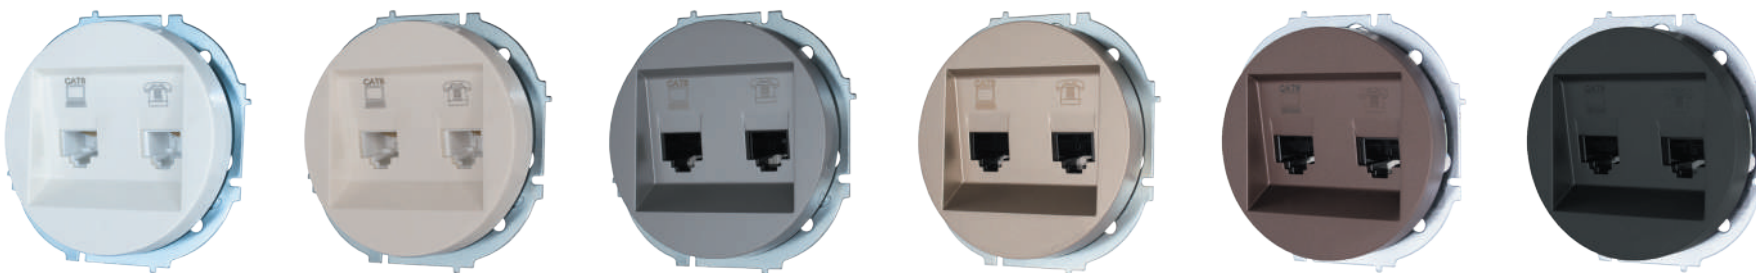

Розетка компьютерная + телефон Cat 6

Цвет:	Белый	Слоновая кость	Серый матовый	Титан	Шоколад	Чёрный бархат
Артикул:	743-0288-144	743-9088-144	743-7488-144	743-3688-144	743-7388-144	743-4288-144
Количество:	10шт. / 120 шт.	10шт. / 120 шт.	10шт. / 120 шт.	10шт. / 120 шт.	10шт. / 120 шт.	10шт. / 120 шт.