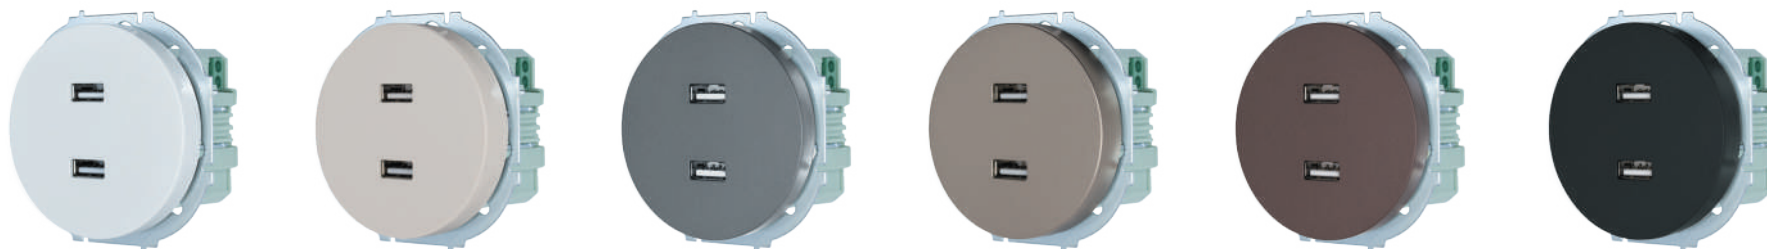

Розетка двойной USB разъем

Цвет:	Белый	Слоновая кость	Серый матовый	Титан	Шоколад	Чёрный бархат
Артикул:	743-0288-192	743-9088-192	743-7488-192	743-3688-192	743-7388-192	743-4288-192
Количество:	10шт. / 120 шт.	10шт. / 120 шт.	10шт. / 120 шт.	10шт. / 120 шт.	10шт. / 120 шт.	10шт. / 120 шт.