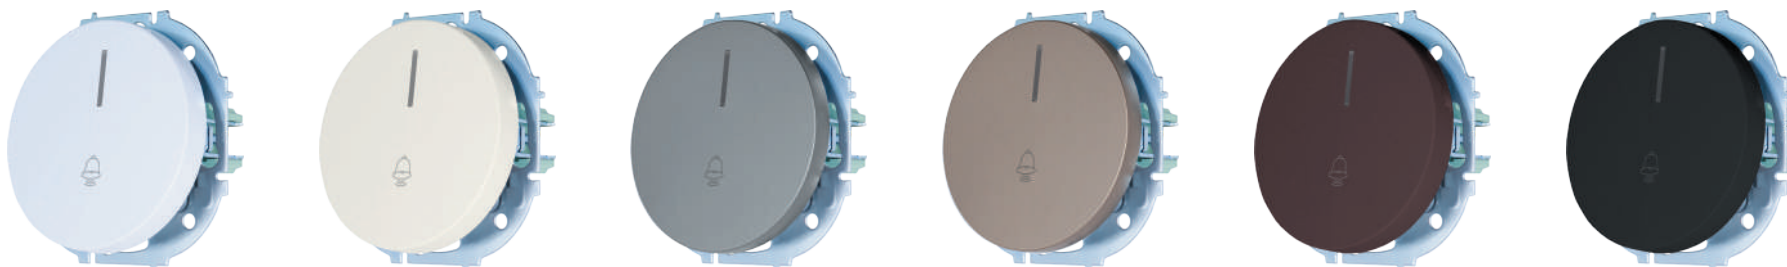

Кнопка звонка с подсветкой

Цвет:	Белый	Слоновая кость	Серый матовый	Титан	Шоколад	Чёрный бархат
Артикул:	743-0288-108	743-9088-108	743-7488-108	743-3788-108	743-7388-108	743-4288-108
Количество:	10шт. / 120 шт.	10шт. / 120 шт.	10шт. / 120 шт.	10шт. / 120 шт.	10шт. / 120 шт.	10шт. / 120 шт.