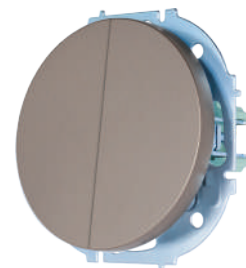

Выключатель двойной

Цвет:	Белый	Слоновая кость	Серый матовый	Титан	Шоколад	Чёрный бархат
Артикул:	743-0288-101	743-9088-101	743-7488-101	743-3788-101	743-7388-101	743-4288-101
Количество:	10шт. / 120 шт.	10шт. / 120 шт.	10шт. / 120 шт.	10шт. / 120 шт.	10шт. / 120 шт.	10шт. / 120 шт.