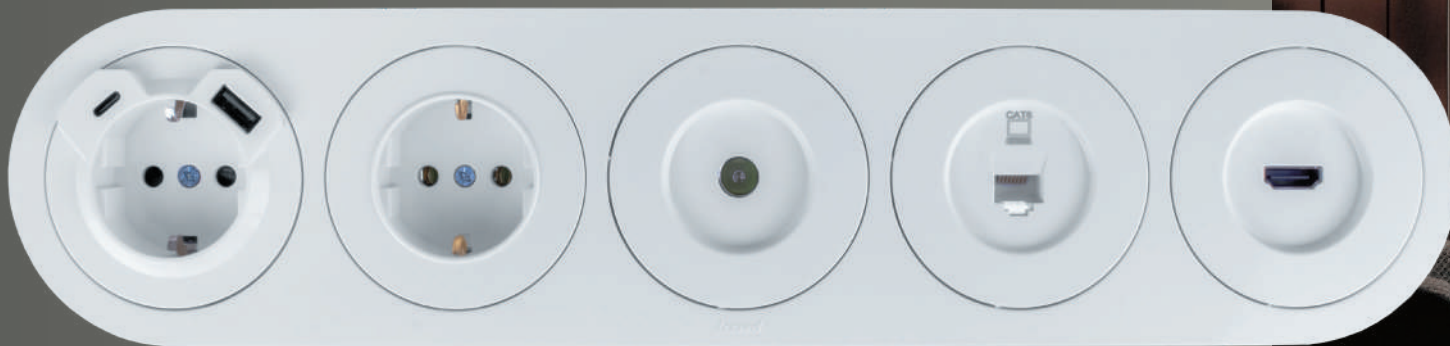

● КРУГ

Круглые выключатели и розетки — это стильные акценты, которые могут преобразить любой интерьер. Их плавные линии и органичные формы создают атмосферу уюта и гармонии, придавая помещению современный и элегантный вид.

Круглая форма выглядит более мягко и привлекательно, чем традиционные угловатые решения. Они легко вписываются в любой стиль от минимализма до классики, добавляя изысканности и завершенности.

Выбирая круглые выключатели и розетки, вы не только заботитесь о функциональности, но и добавляете в свой дом нотки стиля и современности. Они становятся неотъемлемой частью вашего пространства, подчеркивая его индивидуальность и создавая атмосферу уюта и комфорта.