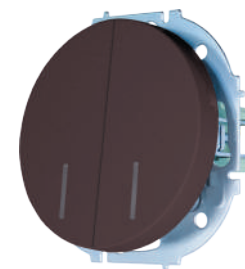

Выключатель двойной с подсветкой

Цвет:	Белый	Слоновая кость	Серый матовый	Титан	Шоколад	Чёрный бархат
Артикул:	743-0288-112	743-9088-112	743-7488-112	743-3788-112	743-7388-112	743-4288-112
Количество:	10шт. / 120 шт.	10шт. / 120 шт.	10шт. / 120 шт.	10шт. / 120 шт.	10шт. / 120 шт.	10шт. / 120 шт.