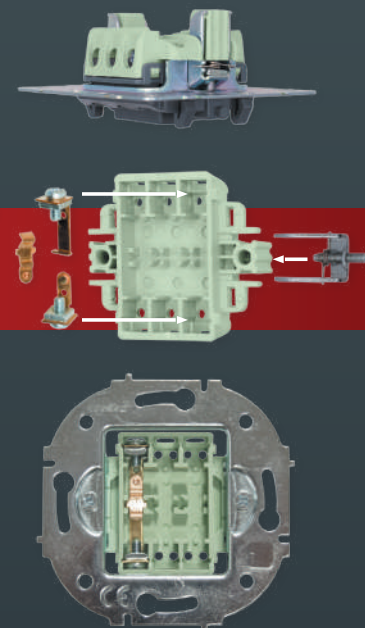

Устройство выключателя и розетки серии **OSEN**

Выключатель одноклавишный

КЛАВИШИ, РАМКИ И ВНЕШНИЙ КОРПУС РОЗЕТОК

изготавливаются из
ABS пластика,
который выдерживает
нагрев до 600 °С.

ЗАЩЕЛКИ И ВНУТРЕННИЙ ПЛАСТИК