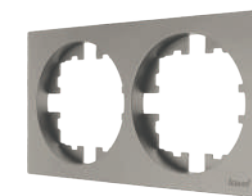

Рамка на 2 поста

Цвет:	Белый	Слоновая кость	Серый матовый	Титан	Шоколад	Чёрный бархат
Артикул:	743-0200-147	743-9000-147	743-7400-147	743-3600-147	743-7300-147	743-4200-147
Количество:	10шт. / 120 шт.	10шт. / 120 шт.	10шт. / 120 шт.	10шт. / 120 шт.	10шт. / 120 шт.	10шт. / 120 шт.