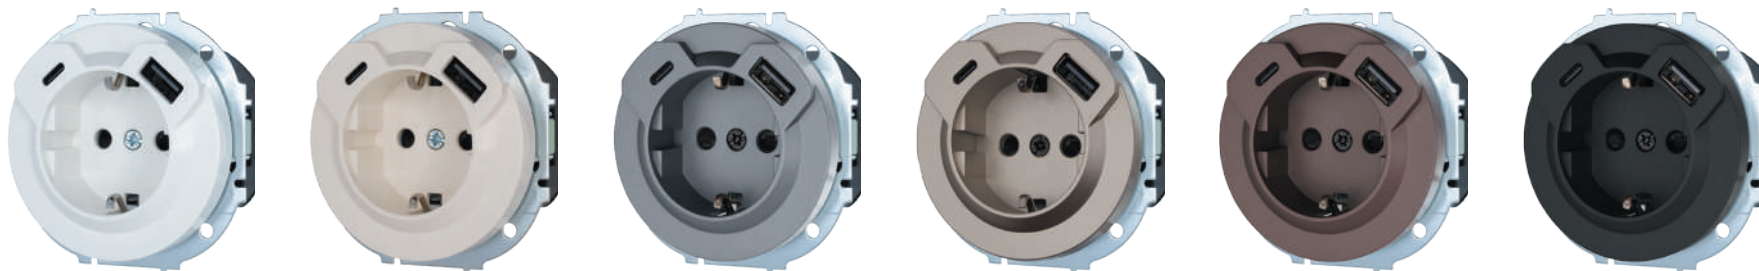

Розетка с заземлением TC + USB

Цвет:	Белый	Слоновая кость	Серый матовый	Титан	Шоколад	Чёрный бархат
Артикул:	743-0288-181TC	743-9088-181TC	743-7488-181TC	743-3688-181TC	743-7388-181TC	743-4288-181TC
Количество:	10шт. / 120 шт.	10шт. / 120 шт.	10шт. / 120 шт.	10шт. / 120 шт.	10шт. / 120 шт.	10шт. / 120 шт.