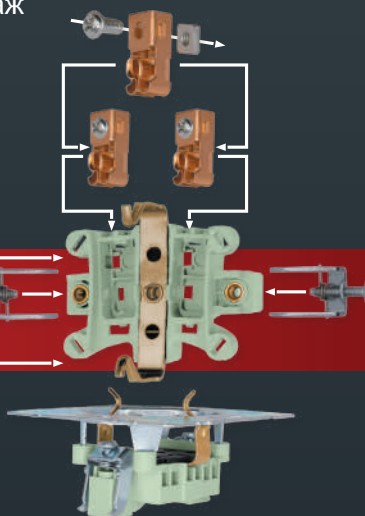

из латуни
(CuZn70-70%
медь и 30% цинк)

МОНТАЖНЫЕ ЛАПКИ

оснащены
механизмом
возврата лапок,
что облегчит
монтаж и демонтаж
розетки.

Розетка с заземлением

ВЫСОКОЕ КАЧЕСТВО

В производстве розеток и выключателей используются высококачественные материалы.