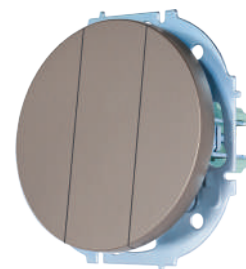

Выключатель тройной

Цвет:	Белый	Слоновая кость	Серый матовый	Титан	Шоколад	Чёрный бархат
Артикул:	743-0288-109	743-9088-109	743-7488-109	743-3788-109	743-7388-109	743-4288-109
Количество:	10шт. / 120 шт.	10шт. / 120 шт.	10шт. / 120 шт.	10шт. / 120 шт.	10шт. / 120 шт.	10шт. / 120 шт.