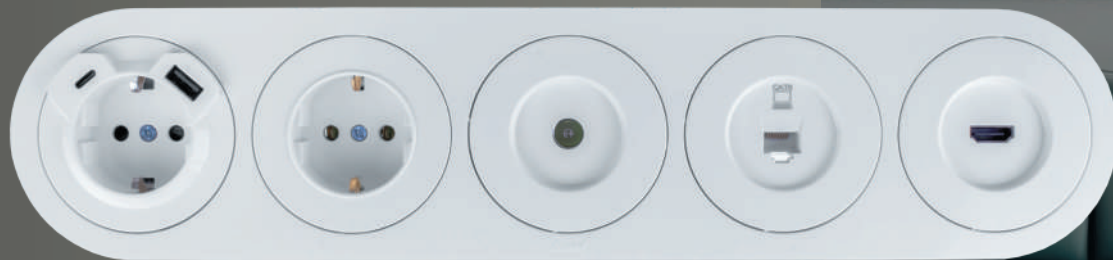

РОЗЕТКИ

- Розетка б/з
- Розетка с/з
- Розетка с защитой от детей
- Розетка с/з с крышкой IP44
- Розетка с/з с крышкой
- Розетка двойной TC + USB
- Розетка с/з + USB
- Розетка с/з TC + USB
- Розетка двойной USB разъем
- Розетка двойная б/з (квадратная)
- Розетка двойная с/з (квадратная)
- Розетка двойная с/з с защитой от детей (квадратная)
- Розетка двойная б/з (круглая)
- Розетка двойная с/з (круглая)
- Розетка двойная с/з с защитой от детей (круглая)

OSEN