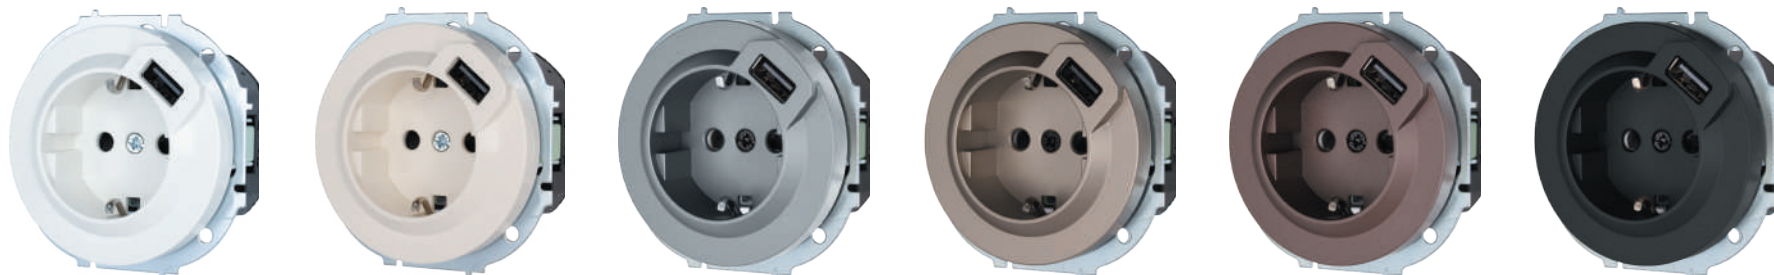

Розетка с заземлением USB

Цвет:	Белый	Слоновая кость	Серый матовый	Титан	Шоколад	Чёрный бархат
Артикул:	743-0288-181	743-9088-181	743-7488-181	743-3688-181	743-7388-181	743-4288-181
Количество:	10шт. / 120 шт.	10шт. / 120 шт.	10шт. / 120 шт.	10шт. / 120 шт.	10шт. / 120 шт.	10шт. / 120 шт.