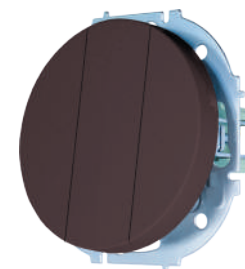

Выключатель тройной

Цвет:	Белый	Слоновая кость	Серый матовый	Титан	Шоколад	Чёрный бархат
Артикул:	743-0288-109	743-9088-109	743-7488-109	743-3788-109	743-7388-109	743-4288-109
Количество:	10шт. / 120 шт.	10шт. / 120 шт.	10шт. / 120 шт.	10шт. / 120 шт.	10шт. / 120 шт.	10шт. / 120 шт.