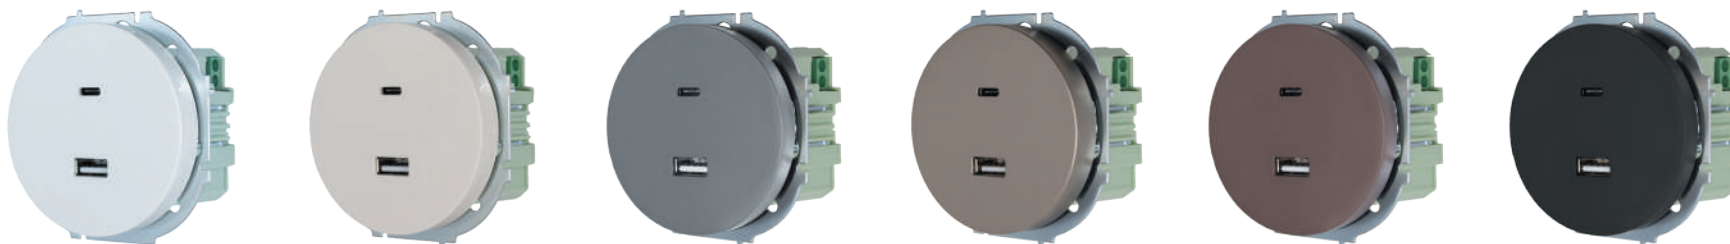

Цвет:	Белый	Слоновая кость	Серый матовый	Титан	Шоколад	Чёрный бархат
Артикул:	743-0288-192TC	743-9088-192TC	743-7488-192TC	743-3688-192TC	743-7388-192TC	743-4288-192TC
Количество:	10шт. / 120 шт.	10шт. / 120 шт.	10шт. / 120 шт.	10шт. / 120 шт.	10шт. / 120 шт.	10шт. / 120 шт.