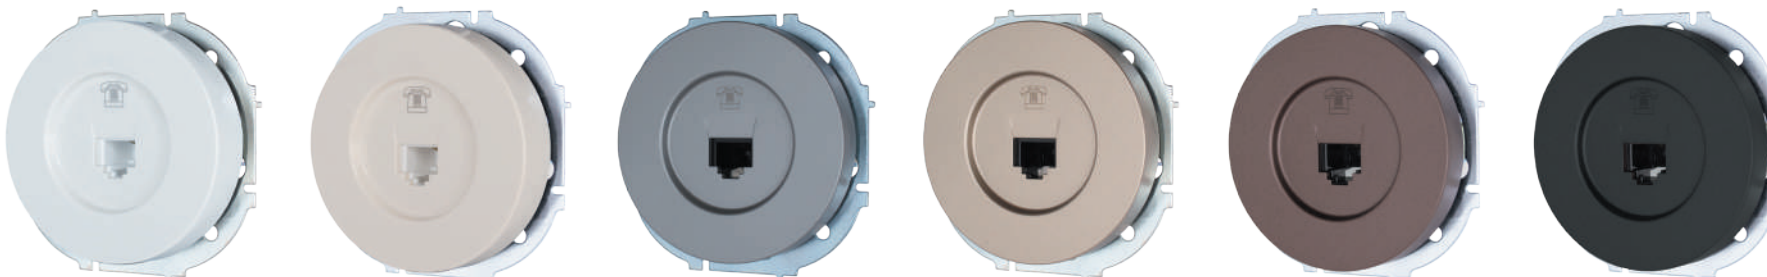

Розетка телефонная евро

Цвет:	Белый	Слоновая кость	Серый матовый	Титан	Шоколад	Чёрный бархат
Артикул:	743-0288-137	743-9088-137	743-7488-137	743-3788-137	743-7388-137	743-4288-137
Количество:	10шт. / 120 шт.	10шт. / 120 шт.	10шт. / 120 шт.	10шт. / 120 шт.	10шт. / 120 шт.	10шт. / 120 шт.