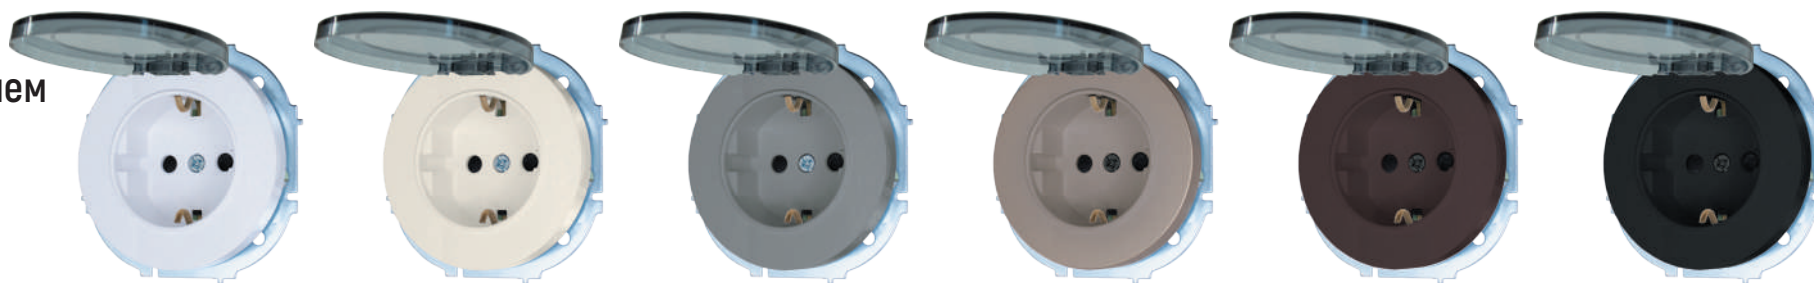

Цвет:	Белый	Слоновая кость	Серый матовый	Титан	Шоколад	Чёрный бархат
Артикул:	743-0288-123B	743-9088-123B	743-7488-123B	743-3788-123B	743-7388-123B	743-4288-123B
Количество:	10шт. / 120 шт.	10шт. / 120 шт.	10шт. / 120 шт.	10шт. / 120 шт.	10шт. / 120 шт.	10шт. / 120 шт.

Розетка
двойная
ТС + USB разъем