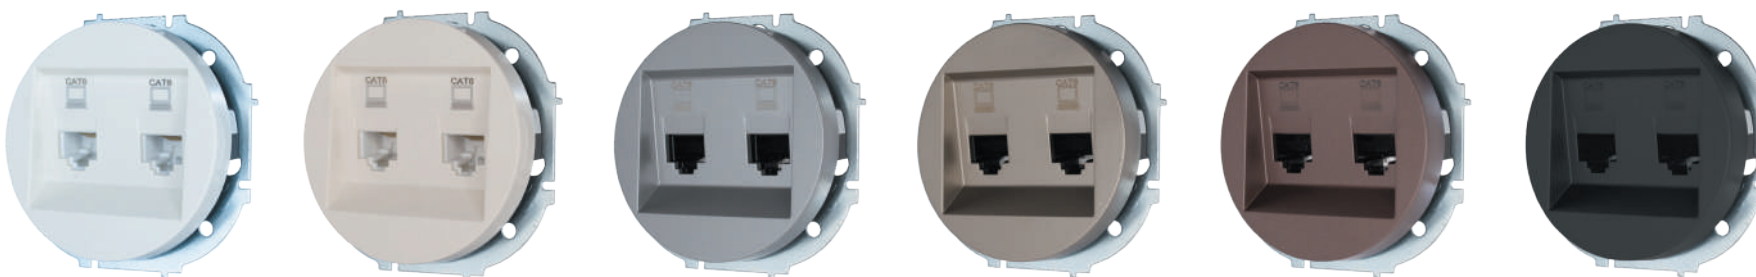

Розетка двойная компьютерная

Цвет:	Белый	Слоновая кость	Серый матовый	Титан	Шоколад	Чёрный бархат
Артикул:	743-0288-141	743-9088-141	743-7488-141	743-3688-141	743-7388-141	743-4288-141
Количество:	10шт. / 120 шт.	10шт. / 120 шт.	10шт. / 120 шт.	10шт. / 120 шт.	10шт. / 120 шт.	10шт. / 120 шт.