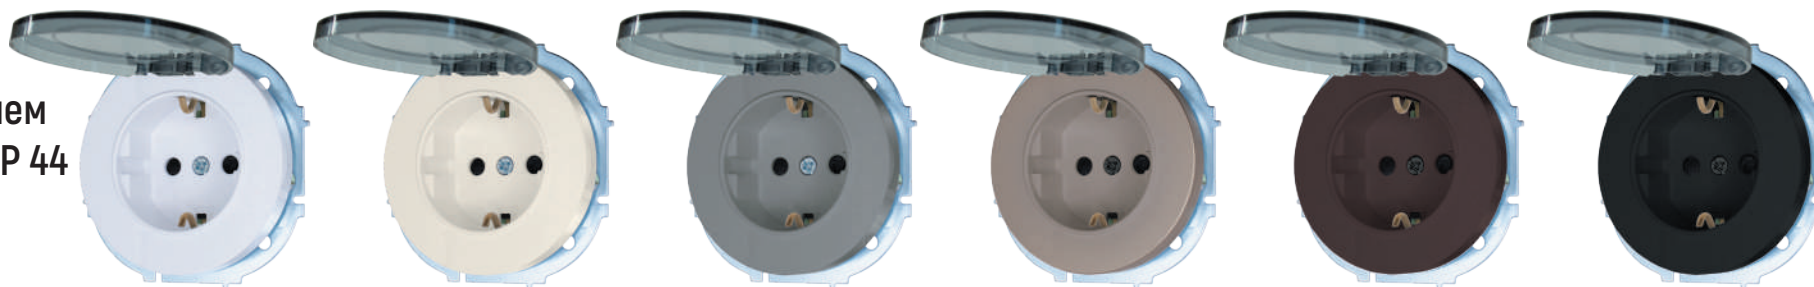

OKEN

Розетка
с заземлением
с крышкой IP 44

Цвет:	Белый	Слоновая кость	Серый матовый	Титан	Шоколад	Чёрный бархат
Артикул:	743-0288-123BPCN	743-9088-123BPCN	743-7488-123BPCN	743-3788-123BPCN	743-7388-123BPCN	743-4288-123BPCN
Количество:	10шт. / 120 шт.	10шт. / 120 шт.	10шт. / 120 шт.	10шт. / 120 шт.	10шт. / 120 шт.	10шт. / 120 шт.

Розетка
с заземлением
с крышкой