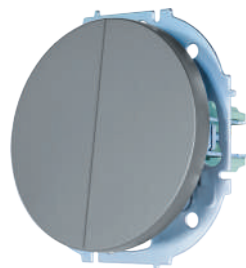

Выключатель двойной

Цвет:	Белый	Слоновая кость	Серый матовый	Титан	Шоколад	Чёрный бархат
Артикул:	743-0288-101	743-9088-101	743-7488-101	743-3788-101	743-7388-101	743-4288-101
Количество:	10шт. / 120 шт.	10шт. / 120 шт.	10шт. / 120 шт.	10шт. / 120 шт.	10шт. / 120 шт.	10шт. / 120 шт.