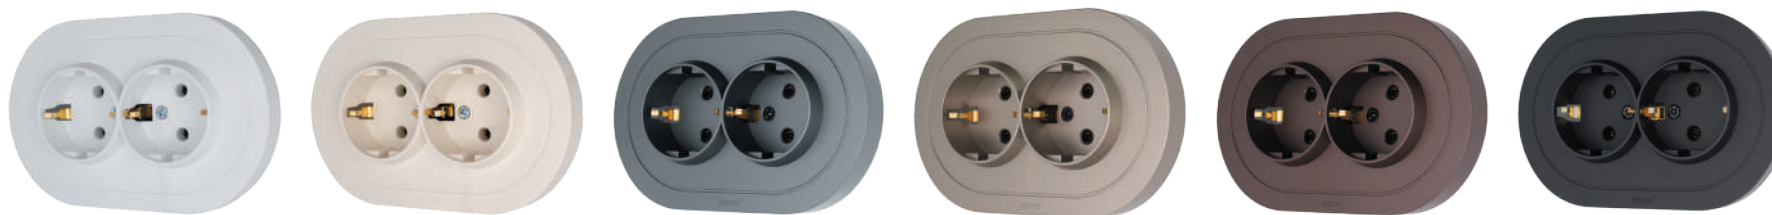

Розетка двойная с заземлением и защитой от детей

Цвет:	Белый	Слоновая кость	Серый матовый	Титан	Шоколад	Чёрный бархат
Артикул:	744-0200-127BPCN	744-9000-127BPCN	744-7400-127BPCN	744-3700-127BPCN	744-7300-127BPCN	744-4200-127BPCN
Количество:	10шт. / 120 шт.	10шт. / 120 шт.	10шт. / 120 шт.	10шт. / 120 шт.	10шт. / 120 шт.	10шт. / 120 шт.