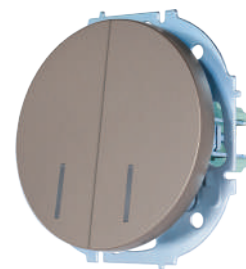

Выключатель двойной с подсветкой

Цвет:	Белый	Слоновая кость	Серый матовый	Титан	Шоколад	Чёрный бархат
Артикул:	743-0288-112	743-9088-112	743-7488-112	743-3788-112	743-7388-112	743-4288-112
Количество:	10шт. / 120 шт.	10шт. / 120 шт.	10шт. / 120 шт.	10шт. / 120 шт.	10шт. / 120 шт.	10шт. / 120 шт.