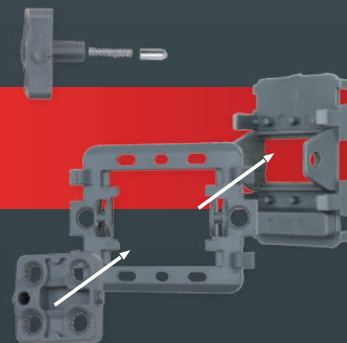

Устройство выключателя и розетки серии **OSEN**

Выключатель одноклавишный

КЛАВИШИ, РАМКИ И ВНЕШНИЙ КОРПУС РОЗЕТОК

изготавливаются из
ABS пластика,
который выдерживает
нагрев до 600 °С.

ЗАЩЕЛКИ И ВНУТРЕННИЙ ПЛАСТИК