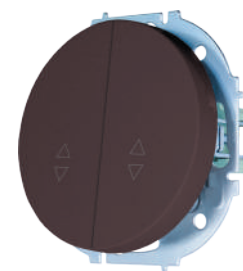

Выключатель проходной двойной

Цвет:	Белый	Слоновая кость	Серый матовый	Титан	Шоколад	Чёрный бархат
Артикул:	743-0288-106	743-9088-106	743-7488-106	743-3788-106	743-7388-106	743-4288-106
Количество:	10шт. / 120 шт.	10шт. / 120 шт.	10шт. / 120 шт.	10шт. / 120 шт.	10шт. / 120 шт.	10шт. / 120 шт.