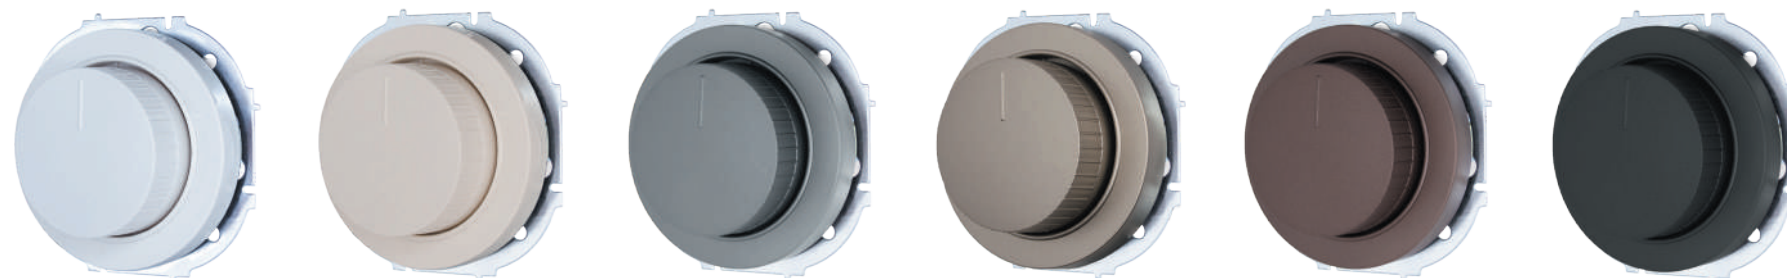

Диммер

Цвет:	Белый	Слоновая кость	Серый матовый	Титан	Шоколад	Чёрный бархат
Артикул:	743-0288-163	743-9088-163	743-7488-163	743-3788-163	743-7388-163	743-4288-163
Количество:	10шт. / 120 шт.	10шт. / 120 шт.	10шт. / 120 шт.	10шт. / 120 шт.	10шт. / 120 шт.	10шт. / 120 шт.