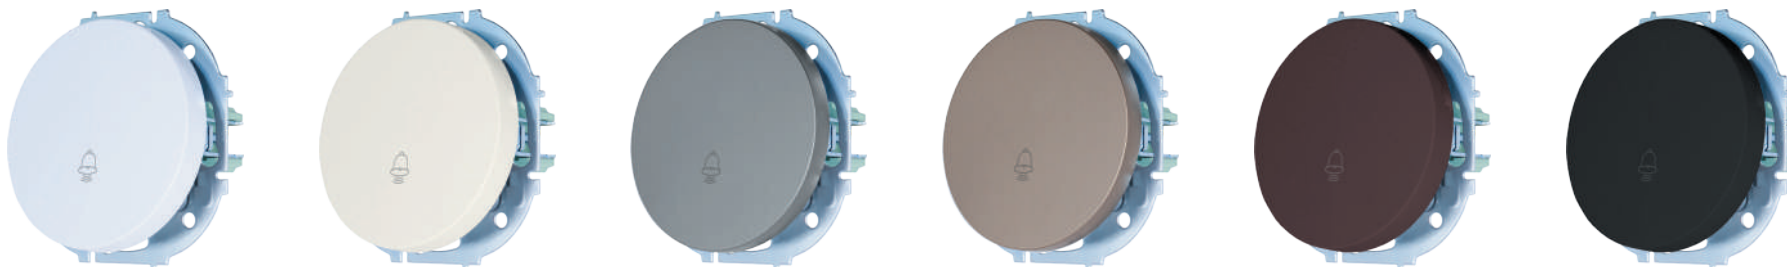

Кнопка звонка

Цвет:	Белый	Слоновая кость	Серый матовый	Титан	Шоколад	Чёрный бархат
Артикул:	743-0288-103	743-9088-103	743-7488-103	743-3788-103	743-7388-103	743-4288-103
Количество:	10шт. / 120 шт.	10шт. / 120 шт.	10шт. / 120 шт.	10шт. / 120 шт.	10шт. / 120 шт.	10шт. / 120 шт.