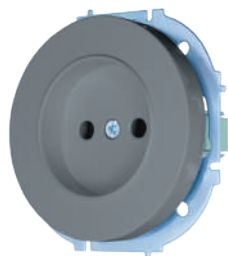

Розетка без заземления

Цвет:	Белый	Слоновая кость	Серый матовый	Титан	Шоколад	Чёрный бархат
Артикул:	743-0288-121В	743-9088-121В	743-7488-121В	743-3788-121В	743-7388-121В	743-4288-121В
Количество:	10шт. / 120 шт.	10шт. / 120 шт.	10шт. / 120 шт.	10шт. / 120 шт.	10шт. / 120 шт.	10шт. / 120 шт.