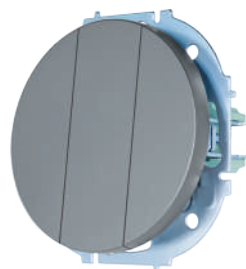

Выключатель тройной

Цвет:	Белый	Слоновая кость	Серый матовый	Титан	Шоколад	Чёрный бархат
Артикул:	743-0288-109	743-9088-109	743-7488-109	743-3788-109	743-7388-109	743-4288-109
Количество:	10шт. / 120 шт.	10шт. / 120 шт.	10шт. / 120 шт.	10шт. / 120 шт.	10шт. / 120 шт.	10шт. / 120 шт.