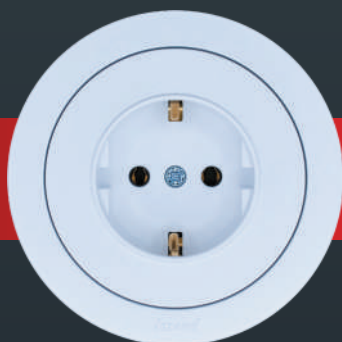

из латуни
(CuZn70-70%
медь и 30% цинк)

МОНТАЖНЫЕ ЛАПКИ

оснащены
механизмом
возврата лапок,
что облегчит
монтаж и демонтаж
розетки.

Розетка с заземлением

ВЫСОКОЕ КАЧЕСТВО

В производстве розеток и выключателей используются высококачественные материалы.