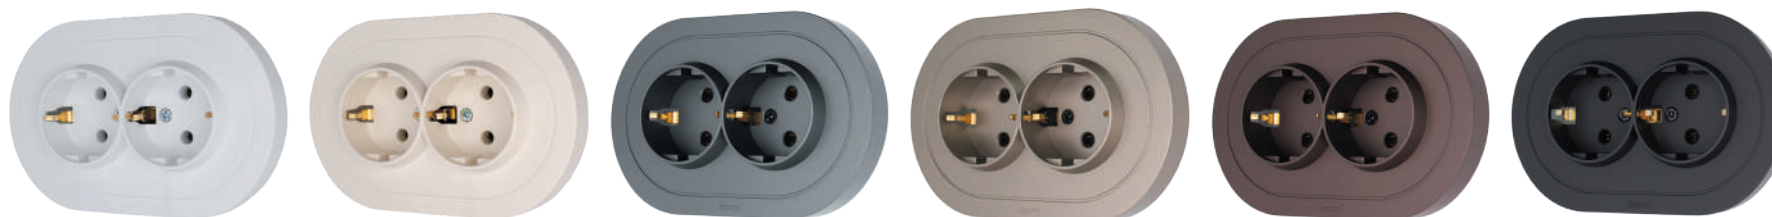

Розетка двойная с заземлением

Цвет:	Белый	Слоновая кость	Серый матовый	Титан	Шоколад	Чёрный бархат
Артикул:	744-0200-127B	744-9000-127B	744-7400-127B	744-3700-127B	744-7300-127B	744-4200-127B
Количество:	10шт. / 120 шт.	10шт. / 120 шт.	10шт. / 120 шт.	10шт. / 120 шт.	10шт. / 120 шт.	10шт. / 120 шт.