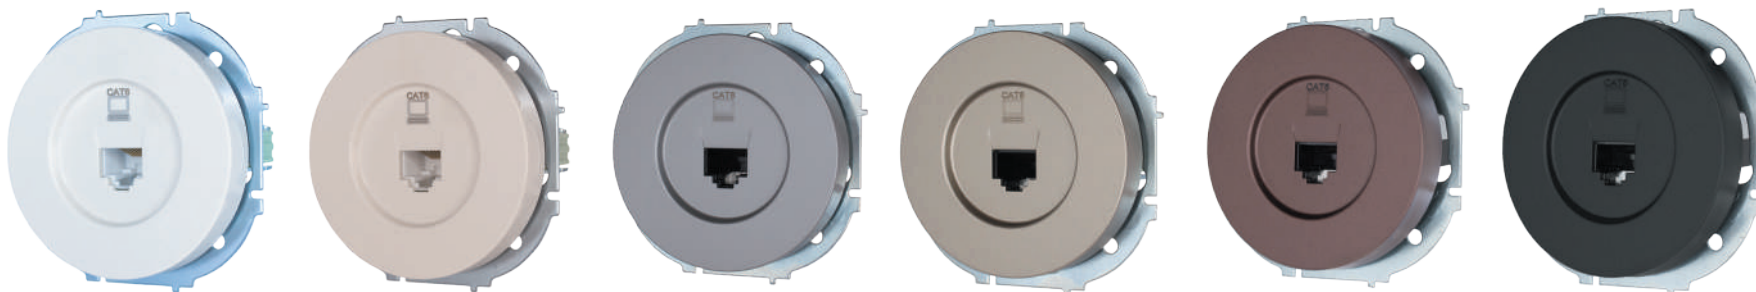

OSEN

Розетка компьютерная Cat 6

Цвет:	Белый	Слоновая кость	Серый матовый	Титан	Шоколад	Чёрный бархат
Артикул:	743-0288-140	743-9088-140	743-7488-140	743-3688-140	743-7388-140	743-4288-140
Количество:	10шт. / 120 шт.	10шт. / 120 шт.	10шт. / 120 шт.	10шт. / 120 шт.	10шт. / 120 шт.	10шт. / 120 шт.