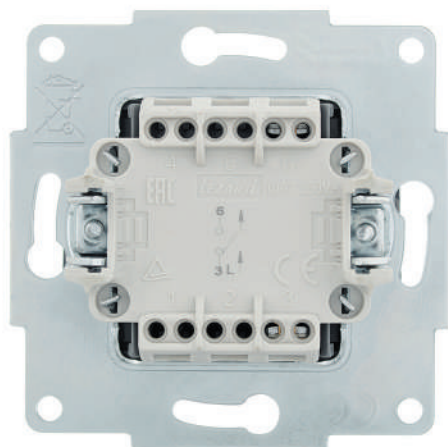

Выключатели и переключатели

- Клавиши и рамки из ABS пластика (600°C)
- Защёлки и внутренний пластик - негорючий поликарбонат (850°C)
- Токопроводящие контакты изготовлены из высококачественной латуни (CuZn70)
- Контакты - Серебро (AgNi90)
- Крышка контактов изготовлена из негорючего материала полиамида PA66 (850°C)
- Металлический каркас - оцинкованная пластина
- Прочный никелированный механизм обеспечивает более 40 тыс. циклов включения и выключения
- Номинальный ток составляет 10А и безопасно работает при напряжении 250В
- Долговечные светодиодные индикаторы
- Монтажная рамка оснащена монтажными отверстиями для наружной установки

Соответствует:

10 А X, 250 V

IEC 60669-1