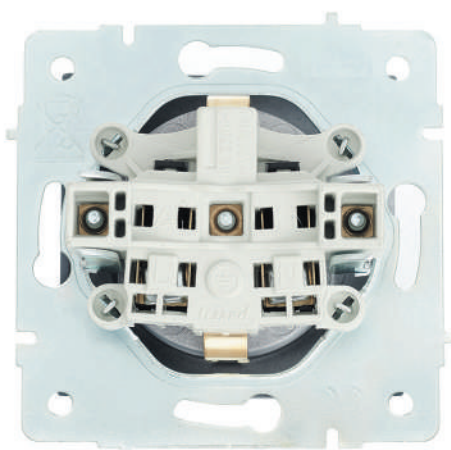

742 0200 154
742 0300 154
742 3000 154
742 3400 154
742 3500 154
742 3700 154
742 4200 154

10/120
10/120
10/120
10/120
10/120
10/120
10/120

Розетки

- Внешний корпус изготавливается из огнеупорного пластика (600°C)
- Механизм изготовлен из негорючего полимерного термопласта, который выдерживает температуру 850°C
- Заземляющие контакты изготовлены из MS70 (70%Cu 30%Zn) с покрытием из никеля, за счёт чего достигается высокая токопроводимость
- Металлический каркас покрыт белым цинком
- Номинальный ток составляет 16А и безопасно работает при напряжении 250 В
- Имеет скрытые установочные лапки механизма, обеспечивающие безопасность рук при монтаже
- Благодаря высокому содержанию меди, нагрев проводников не происходит.