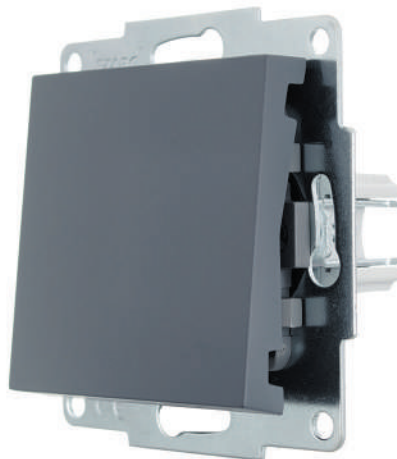

Выключатели и переключатели

- Клавиши и рамки из ABS пластика (600°C)
- Защёлки и внутренний пластик - негорючий поликарбонат (850°C)
- Токопроводящие контакты изготовлены из высококачественной латуни (CuZn70)
- Контакты - Серебро (AgNi90)
- Крышка контактов изготовлена из негорючего материала полиамида PA66 (850°C)
- Металлический каркас - оцинкованная пластина
- Прочный никелированный механизм обеспечивает более 40 тыс. циклов включения и выключения
- Номинальный ток составляет 10А и безопасно работает при напряжении 250В
- Долговечные светодиодные индикаторы
- Монтажная рамка оснащена монтажными отверстиями для наружной установки

Соответствует:

10 А X, 250 V

IEC 60669-1