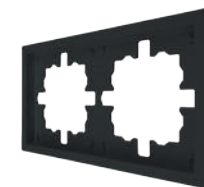

Рамка двойная

Цвет:	Белый	Слоновая кость	Серый матовый	Золото	Шоколад	Чёрный бархат
Артикул:	704-0200-147	704-9000-147	704-7400-147	704-3600-147	704-7300-147	704-4200-147
Количество:	10шт. / 120 шт.	10шт. / 120 шт.	10шт. / 120 шт.	10шт. / 120 шт.	10шт. / 120 шт.	10шт. / 120 шт.