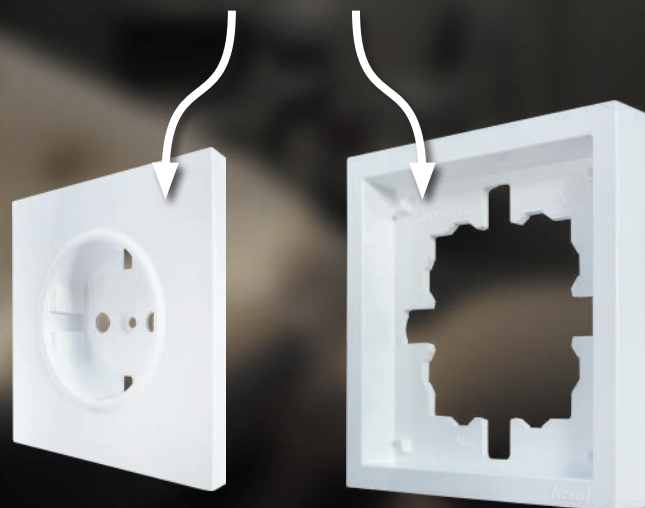

РОЗЕТКА С ЗАЗЕМЛЕНИЕМ

Артикул: 704-0288-122BQC