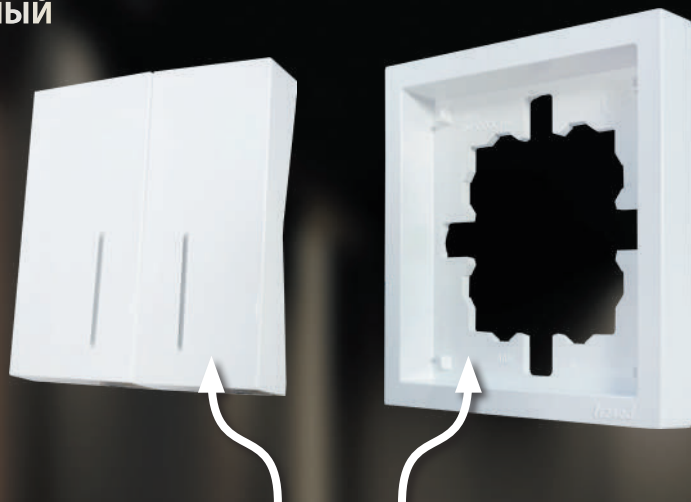

ТЕХНИЧЕСКОЕ ОПИСАНИЕ И УСТРОЙСТВО ВЫКЛЮЧАТЕЛЯ И РОЗЕТКИ

ВЫКЛЮЧАТЕЛЬ ДВУХКЛАВИШНЫЙ С ПОДСВЕТКОЙ

Артикул: 704-0288-112QC

ЛИЦЕВАЯ ПАНЕЛЬ, РАМКА, КЛАВИШИ
изготавливаются из ABS пластика, который выдерживает температуру до 600°C.