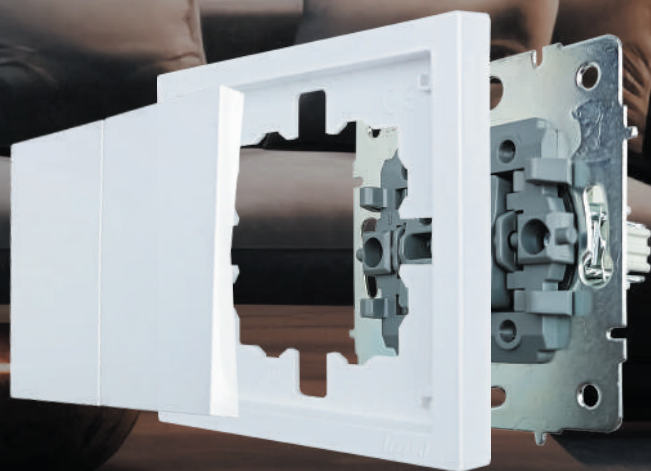

УНИВЕРСАЛЬНАЯ (ВЕРТИКАЛЬНАЯ/ГОРИЗОНТАЛЬНАЯ) РАМКА

позволяет экономить ваши средства и место на складах
(не надо покупать отдельно горизонтальную и вертикальную рамку)

Увеличенная толщина пластика придает прочность
и надежность изделию.

Также в ассортименте представлены
премиальные рамки из акрилового стекла.

МАТЕРИАЛ РАМКИ, КЛАВИШИ ЛИЦЕВОЙ ПАНЕЛИ

В процессе производства используются добавки, которые делают наш пластик более стойким к УФ излучению, предотвращая выгорание/выцветание пластика, особенно это заметно в белых цветах.

Механизмы изготовлены из ПБТ (Бакелит) не горючий пластик
(не поддерживает горение) способен выдержать нагрев до 850°