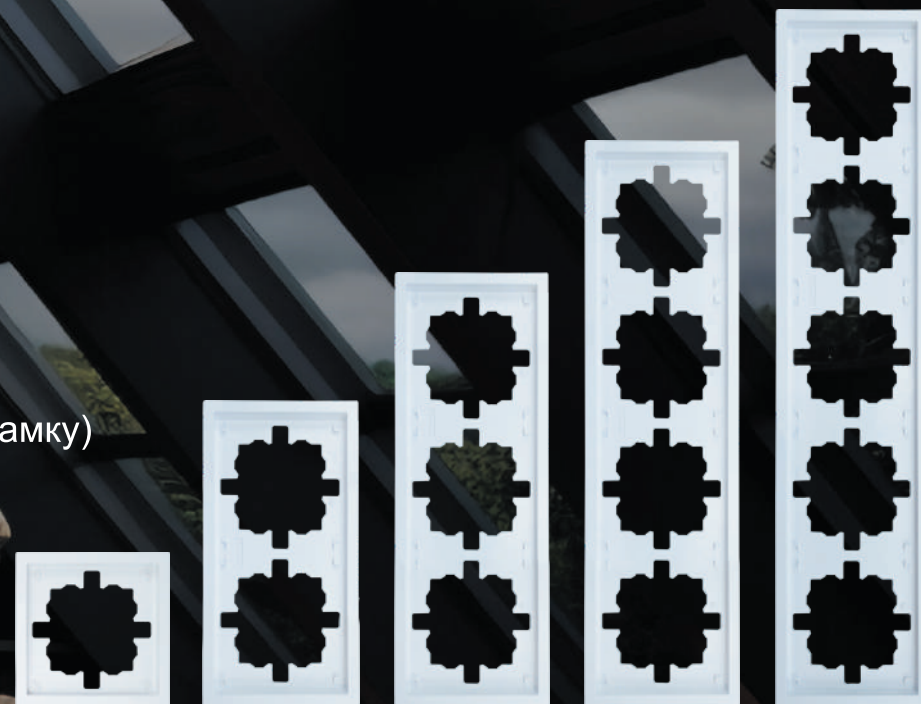

УНИВЕРСАЛЬНАЯ (ВЕРТИКАЛЬНАЯ/ГОРИЗОНТАЛЬНАЯ) РАМКА

позволяет экономить ваши средства и место на складах
(не надо покупать отдельно горизонтальную и вертикальную рамку)

Увеличенная толщина пластика придает прочность
и надежность изделию.

Также в ассортименте представлены
премиальные рамки из акрилового стекла.

МАТЕРИАЛ РАМКИ, КЛАВИШИ ЛИЦЕВОЙ ПАНЕЛИ

В процессе производства используются добавки, которые делают наш пластик более стойким к УФ излучению, предотвращая выгорание/выцветание пластика, особенно это заметно в белых цветах.

Механизмы изготовлены из ПБТ (Бакелит) не горючий пластик
(не поддерживает горение) способен выдержать нагрев до 850°