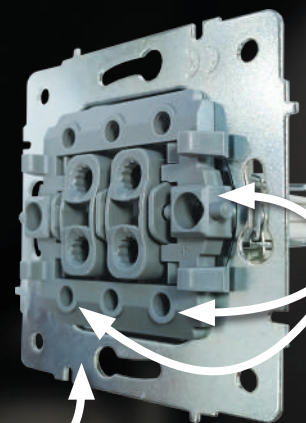

ТЕХНИЧЕСКОЕ ОПИСАНИЕ И УСТРОЙСТВО ВЫКЛЮЧАТЕЛЯ И РОЗЕТКИ

ВЫКЛЮЧАТЕЛЬ ДВУХКЛАВИШНЫЙ С ПОДСВЕТКОЙ

Артикул: 704-0288-112QC

ЛИЦЕВАЯ ПАНЕЛЬ, РАМКА, КЛАВИШИ
изготавливаются из ABS пластика, который выдерживает температуру до 600°C.