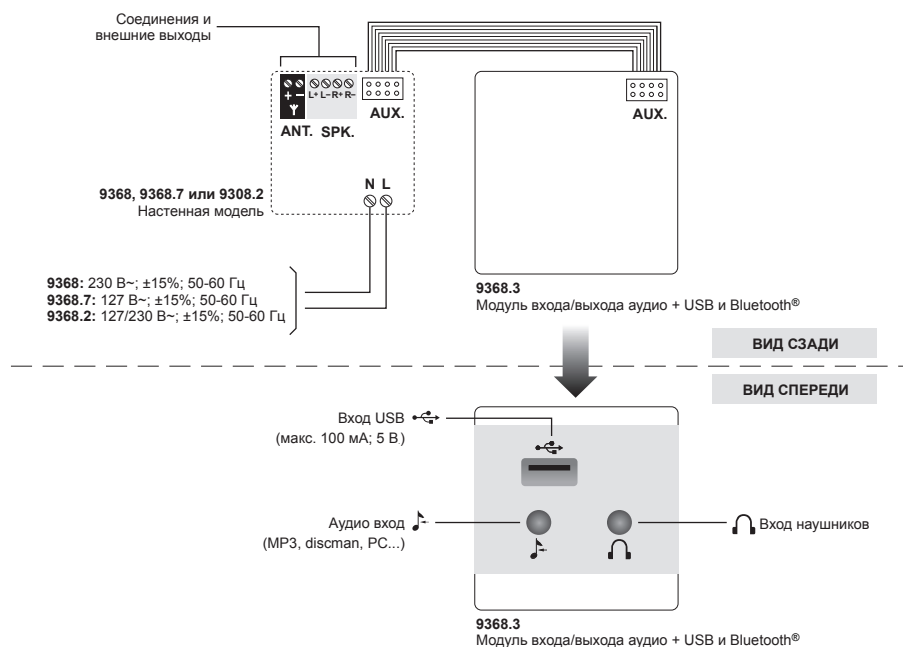

Bluetooth® v2.1 2.4GHz IEEE 802.15.1

Максимальное расстояние (диапазон) от модуля Bluetooth®, чтобы 9368.3 пользовательского устройства: 10 м.

Максимальное потребление:

175 ~ 200 мА

Режим ожидания потребление:

0.4 W

Импеданс наушников:

16 ~ 600 Ω (25 + 25 мВт

аудио наушники)

2.- Соединение (посредством модулей 9368, 9368.7 и 9368.2)

3.- Функционирование

АКТИВАЦИЯ

При подключении модуля 9368.3 посредством модулей 9368, 9368.7 и 9368.2, вы можете войти в МЕНЮ, нажав на клавишу и выбрать опции USB, INPUT или BLUETOOTH® для прослушивания музыки этих устройств.

Опция активируется путем входа в МЕНЮ и нажатия USB.

- INPUT

INPUT активируется путем входа в МЕНЮ и выбора опции INPUT.

Данный вход позволяет подсоединить любую стерео линию таких производителей, как MP3, walkman®, discman, PC, планшетных компьютеров и сотовых телефонов.