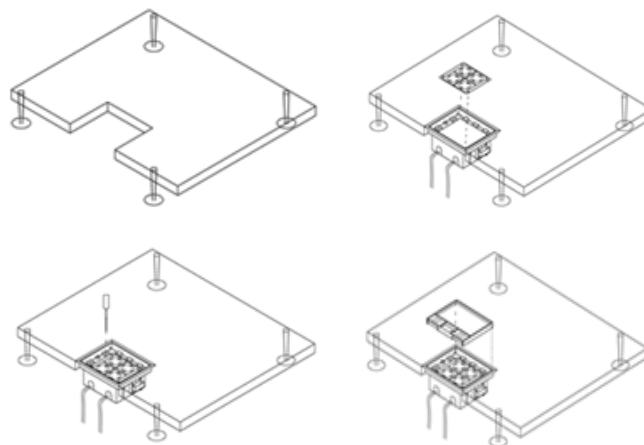

Установка в фальш-пол:

- Подготовить посадочное отверстие, в соответствии с размером, для установки лючка
- Подготовить в коробке отверстия для ввода кабеля.
- Установить коробку в посадочное отверстие, отрегулировав по высоте, и зафиксировать её винтами
- Завести в коробку предварительно проложенные по полу трубы с кабелем.
- Подключить электроустановочные/информационные/мультимедийные модули 45x45, зафиксировать их на установочной пластине
- Проверить надежность и безопасность подключения
- Закрепить установочную пластину к коробке
- Установить напольное покрытие в крышку
- Установить крышку в коробку
- Лючок готов к работе.

Рабочая температура окружающей среды:

от -5 до + 40°C

Техническое обслуживание:

Чистка поверхности изделия тканью

Экологичность:

Не использовать ацетон, смолочистители или трихлорэтилен
Не содержит галогенов

Правила и условия безопасной эксплуатации:

Монтаж производится квалифицированным специалистом согласно ПУЭ только при отключенном электропитании сети.
Запрещается подключение к неисправной электропроводке.
Техническое обслуживание лючка производится только при отключенной электрической сети.
При монтаже избегать попаданий в корпус лючка посторонних предметов и пыли.
При обнаружении видимых механических повреждений, появления специфического запаха при эксплуатации или в случаях попадания воды внутрь изделия, лючок необходимо отключить от электрической сети до проверки работоспособности специалистом.

Правила и условия перевозки:

Перевозка любым транспортом в упаковке изготовителя, при условии защиты от механических повреждений, непосредственных воздействий атмосферных осадков и ударных нагрузок.

Правила и условия хранения:

Хранение осуществляется в упаковке изготовителя в закрытых помещениях с естественной вентиляцией при температуре окружающего воздуха от -5 до +40°C и относительной влажности 80%.

Правила и условия реализации:

Особых условий не требуется, реализация через оптовые и розничные сети.

Правила и условия утилизации:

Утилизировать обычным способом, как твердые бытовые отходы.

Гарантийные обязательства:

Срок гарантии на данное оборудование составляет 12 месяцев со дня ввода его в эксплуатацию, что подтверждается соответствующим документом.
Изготовитель гарантирует качество изделия при соблюдении потребителем условий эксплуатации, транспортирования и хранения.

Гарантия не распространяется:

- в случае несоблюдения правил эксплуатации;
- в случае внесении покупателем технических изменений в конструкцию лючка;
- на лючок, имеющий механические повреждения.

Изготовитель: HK LEED LIGHTING CO., LTD

Адрес: No.23, East of lefeng str. 9 Dist. Sansha villege, Henglan town, Zhongshan city, Guangdong, Китай.

Компания, уполномоченная изготовителем на территории ЕАЭС: ООО "Реал Электро", 115088, Москва г, вн.тер.г. муниципальный округ Печатники, ул Южнопортовая, д. 34, стр. 2, этаж 1, помещ.1, ком.19-27, тел.+7 495 230 31 32, info@realelectro.com, www.realelectro.com