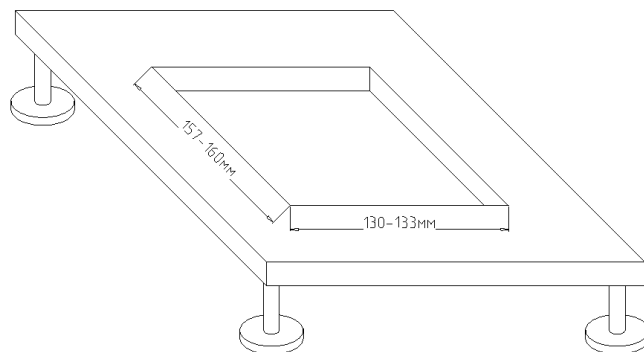

Установка в фальш-пол:

- Подготовить посадочное отверстие, в соответствии с размером, для установки лючка
- Подготовить в коробке отверстия для ввода кабеля.
- Установить коробку в посадочное отверстие, отрегулировав по высоте, и зафиксировать её винтами
- Завести в коробку предварительно проложенные по полу трубы с кабелем.
- Подключить электроустановочные/информационные/мультимедийные модули 45x45, зафиксировать их на установочной пластине
- Проверить надежность и безопасность подключения
- Закрепить установочную пластину к коробке
- Установить напольное покрытие в крышку
- Установить крышку в коробку
- Лючок готов к работе.

Рабочая температура окружающей среды:

от -5 до + 40°C

Техническое обслуживание:

Чистка поверхности изделия тканью

Экологичность:

Не использовать ацетон, смолочистители или трихлорэтилен
Не содержит галогенов

Правила и условия безопасной эксплуатации:

Монтаж производится квалифицированным специалистом согласно ПУЭ только при отключенном электропитании сети.
Запрещается подключение к неисправной электропроводке.
Техническое обслуживание лючка производится только при отключенной электрической сети.
При монтаже избегать попаданий в корпус лючка посторонних предметов и пыли.
При обнаружении видимых механических повреждений, появления специфического запаха при эксплуатации или в случаях попадания воды внутрь изделия, лючок необходимо отключить от электрической сети до проверки работоспособности специалистом.

Правила и условия перевозки:

Перевозка любым транспортом в упаковке изготовителя, при условии защиты от механических повреждений, непосредственных воздействий атмосферных осадков и ударных нагрузок.

Правила и условия хранения:

Хранение осуществляется в упаковке изготовителя в закрытых помещениях с естественной вентиляцией при температуре окружающего воздуха от -5 до +40°C и относительной влажности 80%.

Правила и условия реализации:

Особых условий не требуется, реализация через оптовые и розничные сети.

Правила и условия утилизации:

Утилизировать обычным способом, как твердые бытовые отходы.

Гарантийные обязательства:

Срок гарантии на данное оборудование составляет 12 месяцев со дня ввода его в эксплуатацию, что подтверждается соответствующим документом.
Изготовитель гарантирует качество изделия при соблюдении потребителем условий эксплуатации, транспортирования и хранения.

Гарантия не распространяется:

- в случае несоблюдения правил эксплуатации;
- в случае внесении покупателем технических изменений в конструкцию лючка;
- на лючок, имеющий механические повреждения.

Изготовитель: HK LEED LIGHTING CO., LTD

Адрес: No.23, East of lefeng str. 9 Dist. Sansha villege, Henglan town, Zhongshan city, Guangdong, Китай.

Компания, уполномоченная изготовителем на территории ЕАЭС: ООО "Реал Электро", 115088, Москва г, вн.тер.г. муниципальный округ Печатники, ул Южнопортовая, д. 34, стр. 2, этаж 1, помещ.1, ком.19-27, тел.+7 495 230 31 32, info@realelectro.com, www.realelectro.com