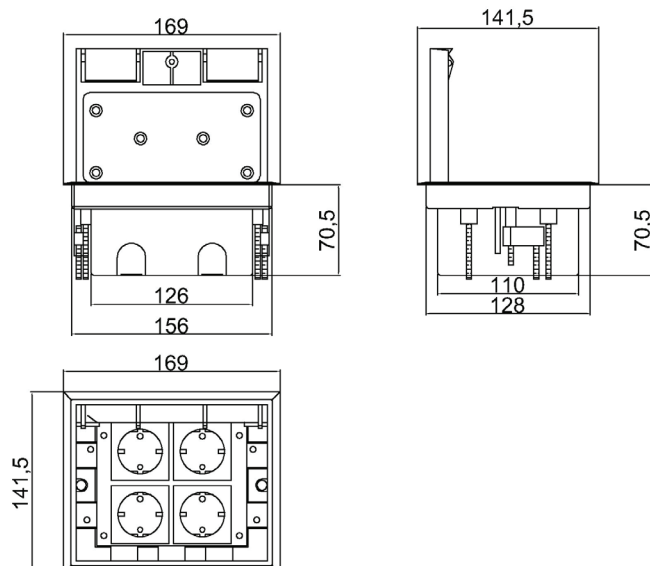

СХЕМА ИЗДЕЛИЯ