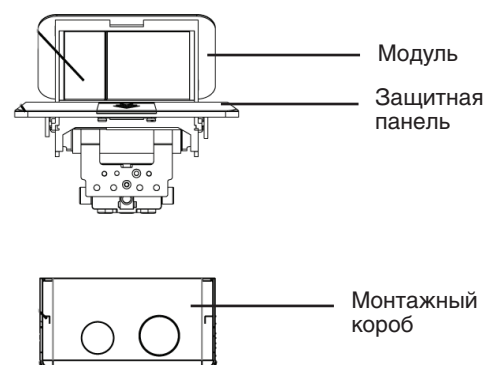

DPB3AL	DPB3BR	DPB3AN	DPB3OB
Выдвижной блок	Выдвижной блок	Выдвижной блок	Выдвижной блок
Цвет: Алюминий	Цвет: Латунь	Цвет: Черный	Цвет: Античная латунь
Кол-во модулей: 3	Кол-во модулей: 3	Кол-во модулей: 3	Кол-во модулей: 3
Степень защиты: IP20	Степень защиты: IP20	Степень защиты: IP20	Степень защиты: IP20
Габариты, мм: L120xW120xH55	Габариты, мм: L120xW120xH55	Габариты, мм: L120xW120xH55	Габариты, мм: L120xW120xH55
Монтажное отверстие, мм: 105x105	Монтажное отверстие, мм: 105x105	Монтажное отверстие, мм: 105x105	Монтажное отверстие, мм: 105x105
Гарантия: 1 год	Гарантия: 1 год	Гарантия: 1 год	Гарантия: 1 год
Сделано в Китае	Сделано в Китае	Сделано в Китае	Сделано в Китае

СХЕМА ИЗДЕЛИЯ

ИНСТРУКЦИЯ ПО УСТАНОВКЕ В ПОЛ

1. Установить монтажный короб в пол, затем завести в короб кабель. Закрепить защитную крышку на коробе.
2. Закрепить монтажный короб в полу, затем залить короб бетоном.
3. После того как бетон затвердел, снять защитную крышку.
4. После подсоединения проводки, закрепить защитную панель с помощью винтов. Панель должна быть установлена вплотную к полу.
5. Установка завершена.

ИНСТРУКЦИЯ ПО УСТАНОВКЕ В СТОЛ ИЛИ ФАЛЬШ-ПОЛ

1. Вырезать монтажное отверстие. Для корректной установки толщина фальш-пола должна быть не более 20 мм.
2. Соединить провода, пропустив их через отверстия монтажного короба.
3. Зафиксировать накладку в коробе с помощью винтов.
4. Закрепить выдвижной блок используя крепежный элемент с помощью винтов.
5. Установка завершена.