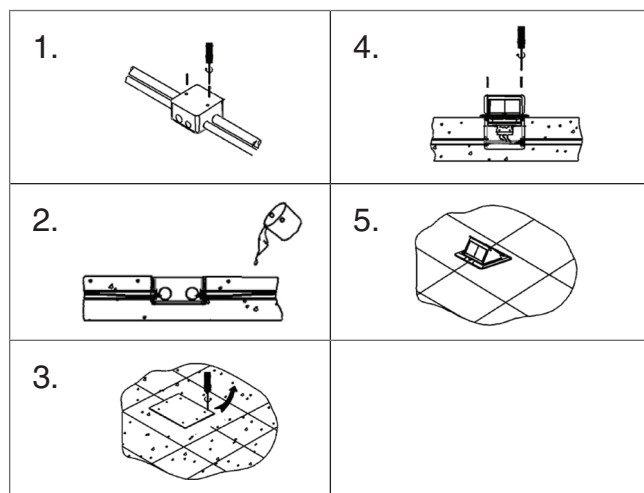

DPB3AL	DPB3BR	DPB3AN	DPB3OB
Выдвижной блок	Выдвижной блок	Выдвижной блок	Выдвижной блок
Цвет: Алюминий	Цвет: Латунь	Цвет: Черный	Цвет: Античная латунь
Кол-во модулей: 3	Кол-во модулей: 3	Кол-во модулей: 3	Кол-во модулей: 3
Степень защиты: IP20	Степень защиты: IP20	Степень защиты: IP20	Степень защиты: IP20
Габариты, мм: L120xW120xH55	Габариты, мм: L120xW120xH55	Габариты, мм: L120xW120xH55	Габариты, мм: L120xW120xH55
Монтажное отверстие, мм: 105x105	Монтажное отверстие, мм: 105x105	Монтажное отверстие, мм: 105x105	Монтажное отверстие, мм: 105x105
Гарантия: 1 год	Гарантия: 1 год	Гарантия: 1 год	Гарантия: 1 год
Сделано в Китае	Сделано в Китае	Сделано в Китае	Сделано в Китае

СХЕМА ИЗДЕЛИЯ

ИНСТРУКЦИЯ ПО УСТАНОВКЕ В ПОЛ

1. Установить монтажный короб в пол, затем завести в короб кабель. Закрепить защитную крышку на коробе.
2. Закрепить монтажный короб в полу, затем залить короб бетоном.
3. После того как бетон затвердел, снять защитную крышку.
4. После подсоединения проводки, закрепить защитную панель с помощью винтов. Панель должна быть установлена вплотную к полу.
5. Установка завершена.

ИНСТРУКЦИЯ ПО УСТАНОВКЕ В СТОЛ ИЛИ ФАЛЬШ-ПОЛ

1. Вырезать монтажное отверстие. Для корректной установки толщина фальш-пола должна быть не более 20 мм.
2. Соединить провода, пропустив их через отверстия монтажного короба.
3. Зафиксировать накладку в коробе с помощью винтов.
4. Закрепить выдвижной блок используя крепежный элемент с помощью винтов.
5. Установка завершена.