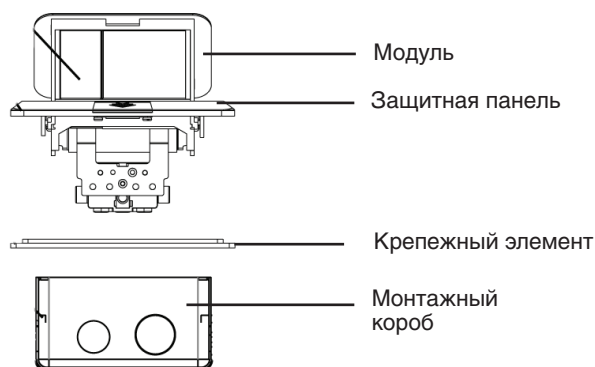

СХЕМА ИЗДЕЛИЯ

ИНСТРУКЦИЯ ПО УСТАНОВКЕ В ПОЛ

1. Установить монтажный короб в пол, затем завести в короб кабель. Закрепить защитную крышку на коробе.
2. Закрепить монтажный короб в полу, затем залить короб бетоном.
3. После того как бетон затвердел, снять защитную крышку.
4. После подсоединения проводки, закрепить защитную панель с помощью винтов. Панель должна быть установлена вплотную к полу.
5. Установка завершена.

ИНСТРУКЦИЯ ПО УСТАНОВКЕ В СТОЛ ИЛИ ФАЛЬШ-ПОЛ

1. Вырезать монтажное отверстие. Для корректной установки толщина фальш-пола должна быть не более 20 мм.
2. Соединить провода, пропустив их через отверстия монтажного короба.
3. Зафиксировать накладку в коробе с помощью винтов.
4. Закрепить выдвижной блок используя крепежный элемент с помощью винтов.
5. Установка завершена.

СХЕМА ИЗДЕЛИЯ

A (mm)	B (mm)	C (mm)	D (mm)
75.30	88.40	51.40	78.30

A (mm)	B (mm)
120	120

A (mm)
83.50

ВНИМАНИЕ!

Перед установкой убедитесь, что электропитание отключено.
При установке необходимо воспользоваться услугами квалифицированных специалистов. Только для эксплуатации в помещениях.
Избегайте попадания жидкости.