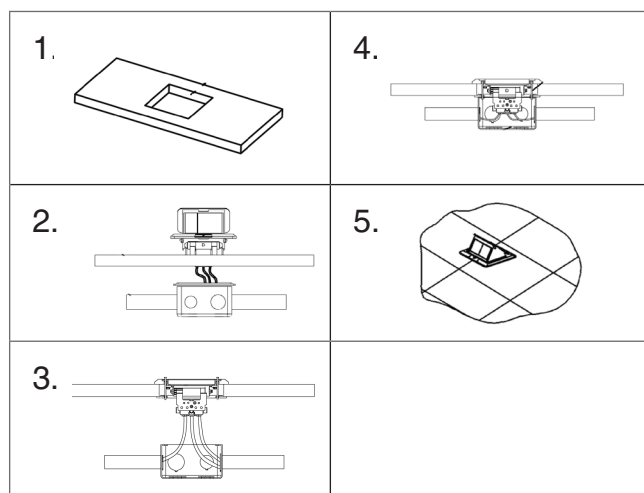

СХЕМА ИЗДЕЛИЯ

ИНСТРУКЦИЯ ПО УСТАНОВКЕ В ПОЛ

1. Установить монтажный короб в пол, затем завести в короб кабель. Закрепить защитную крышку на коробе.
2. Закрепить монтажный короб в полу, затем залить короб бетоном.
3. После того как бетон затвердел, снять защитную крышку.
4. После подсоединения проводки, закрепить защитную панель с помощью винтов. Панель должна быть установлена вплотную к полу.
5. Установка завершена.

ИНСТРУКЦИЯ ПО УСТАНОВКЕ В СТОЛ ИЛИ ФАЛЬШ-ПОЛ

1. Вырезать монтажное отверстие. Для корректной установки толщина фальш-пола должна быть не более 20 мм.
2. Соединить провода, пропустив их через отверстия монтажного короба.
3. Зафиксировать накладку в коробе с помощью винтов.
4. Закрепить выдвижной блок используя крепежный элемент с помощью винтов.
5. Установка завершена.

СХЕМА ИЗДЕЛИЯ

A (mm)	B (mm)	C (mm)	D (mm)
75.30	88.40	51.40	78.30

A (mm)	B (mm)
120	120

A (mm)
83.50

ВНИМАНИЕ!

Перед установкой убедитесь, что электропитание отключено.
При установке необходимо воспользоваться услугами квалифицированных специалистов. Только для эксплуатации в помещениях.
Избегайте попадания жидкости.