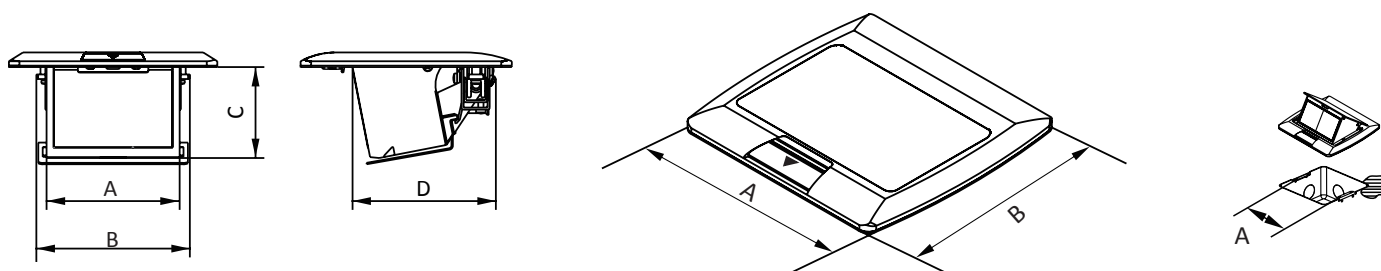

DPB3AL	DPB3BR	DPB3AN	DPB3OB
Выдвижной блок	Выдвижной блок	Выдвижной блок	Выдвижной блок
Цвет: Алюминий	Цвет: Латунь	Цвет: Черный	Цвет: Античная латунь
Кол-во модулей: 3	Кол-во модулей: 3	Кол-во модулей: 3	Кол-во модулей: 3
Степень защиты: IP20	Степень защиты: IP20	Степень защиты: IP20	Степень защиты: IP20
Габариты, мм: L120xW120xH55	Габариты, мм: L120xW120xH55	Габариты, мм: L120xW120xH55	Габариты, мм: L120xW120xH55
Монтажное отверстие, мм: 105x105	Монтажное отверстие, мм: 105x105	Монтажное отверстие, мм: 105x105	Монтажное отверстие, мм: 105x105
Гарантия: 1 год	Гарантия: 1 год	Гарантия: 1 год	Гарантия: 1 год
Сделано в Китае	Сделано в Китае	Сделано в Китае	Сделано в Китае

СХЕМА ИЗДЕЛИЯ

ИНСТРУКЦИЯ ПО УСТАНОВКЕ В ПОЛ

1. Установить монтажный короб в пол, затем завести в короб кабель. Закрепить защитную крышку на коробе.
2. Закрепить монтажный короб в полу, затем залить короб бетоном.
3. После того как бетон затвердел, снять защитную крышку.
4. После подсоединения проводки, закрепить защитную панель с помощью винтов. Панель должна быть установлена вплотную к полу.
5. Установка завершена.

ИНСТРУКЦИЯ ПО УСТАНОВКЕ В СТОЛ ИЛИ ФАЛЬШ-ПОЛ

1. Вырезать монтажное отверстие. Для корректной установки толщина фальш-пола должна быть не более 20 мм.
2. Соединить провода, пропустив их через отверстия монтажного короба.
3. Зафиксировать накладку в коробе с помощью винтов.
4. Закрепить выдвижной блок используя крепежный элемент с помощью винтов.
5. Установка завершена.

СХЕМА ИЗДЕЛИЯ

A (mm)	B (mm)	C (mm)	D (mm)
75.30	88.40	51.40	78.30

A (mm)	B (mm)
120	120

A (mm)
83.50

ВНИМАНИЕ!

Перед установкой убедитесь, что электропитание отключено.
При установке необходимо воспользоваться услугами квалифицированных специалистов. Только для эксплуатации в помещениях.
Избегайте попадания жидкости.