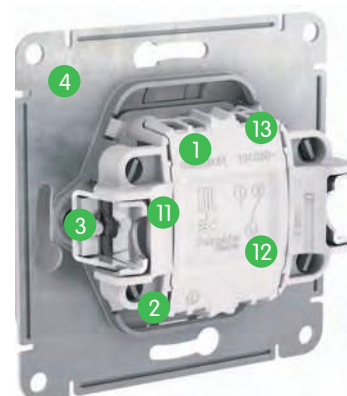

## Легко!

- 1 Удобное подключение проводов**  
Эргономичные клеммы розеток расположены в один ряд, а выключателей - в два ряда: сверху и снизу.
- 2 Универсальные винты**  
Все монтажные работы можно выполнить с помощью одной отвертки.
- 3 Надежные монтажные лапки**  
Монтажные лапки плотно прижаты к корпусу механизма и облегчают монтаж.
- 4 Простота установки многопостовых комбинаций**  
Наличие симметричных пазов на стальном суппорте для шлицевой отвертки.