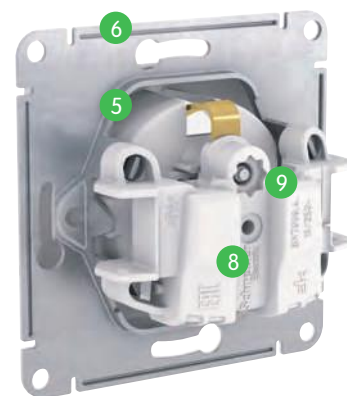

Быстро и надежно!

1. **5 Телескопический механизм**
   Решение для неровных стен:
   -1 мм для полых стен для всех изделий;
   +2 мм для кирпичных стен для выключателей.
2. **6 Жесткий и прочный суппорт**
   В конструкции предусмотрены дополнительные ребра жесткости для увеличения прочности суппорта.