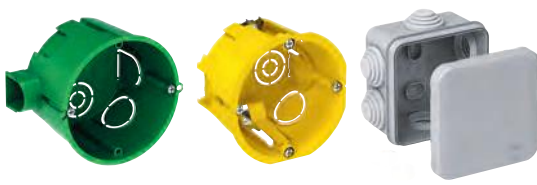

Монтажные и
разветвительные
коробки