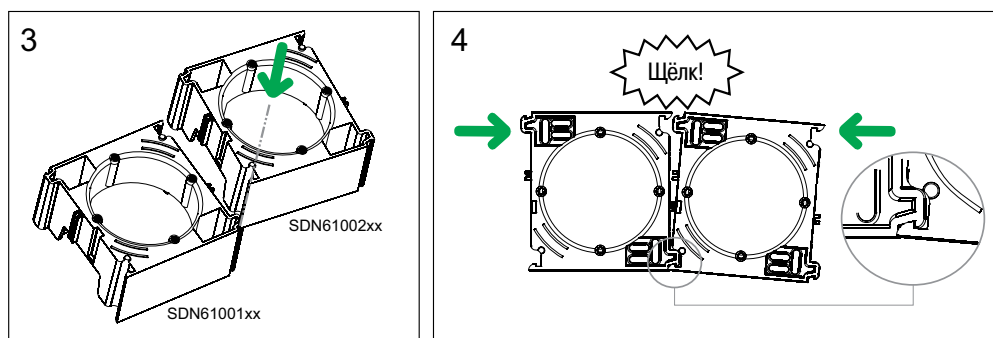

Универсальная