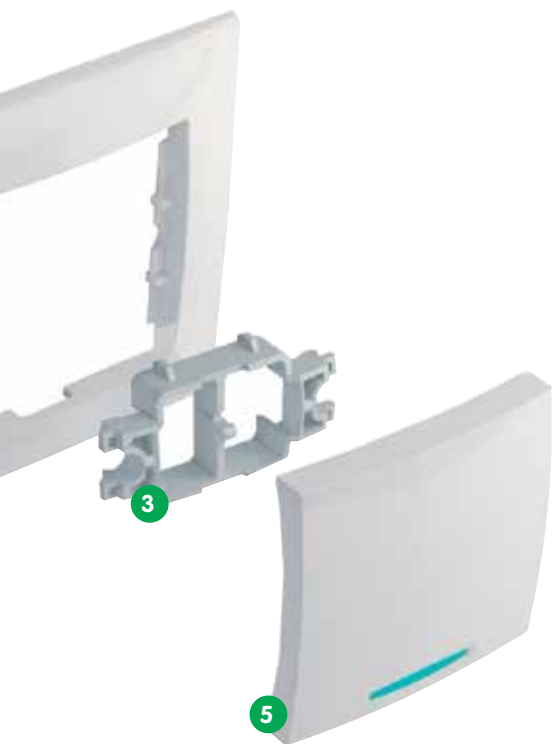

Легкая установка

Полностью безопасная работа

Последовательность установки

1. 1 Установочная коробка
2. 2 Механизм
3. 3 + 4 Адаптер вставляется в рамку + Рамка вместе с адаптером надевается на механизм
4. 5 Клавиша зажимается

Специальные направляющие

Направляющие для облегчения ввода проводов. Провод легко вводится в клемму, а оголенный конец защищается разделителем, предотвращая возможность короткого замыкания

Верхние пластиковые вставки

Скрывают токоведущие части

Монтажные лапки

Надежно фиксируют механизм в монтажной коробке

Долговечность и надежность конструкции

Металлический суппорт

Суппорт изготовлен из нержавеющей стали, устойчив к ржавчине и сгибанию, обеспечивает отличную жесткость всей конструкции

Мощные монтажные лапки для надежного крепления

Длинные и крепкие монтажные лапки особенно важны при монтаже розеток, крепление которых иногда слабеет со временем. Эти мощные монтажные лапки надежно удерживают крепление розетки к стене даже при больших усилиях, прикладываемых к ней