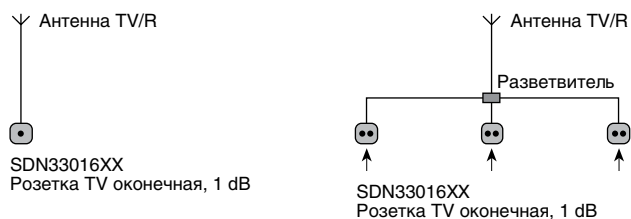

TV/R: одиночное / параллельное соединение