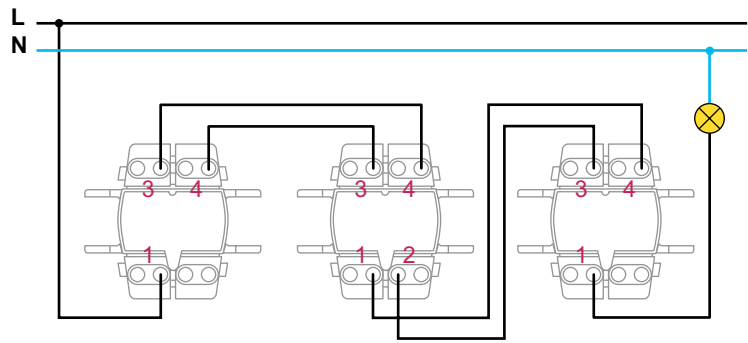

2 проходных переключателя + перекрестный переключатель