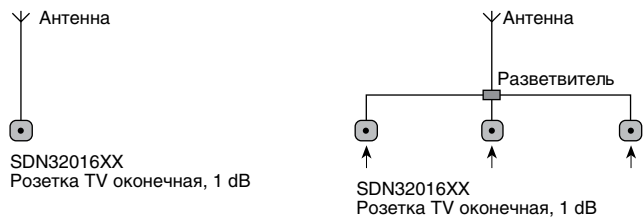

TV: одиночное / параллельное соединение