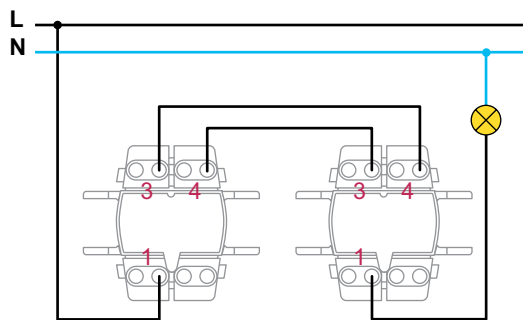

2 проходных переключателя с лампой подсветки