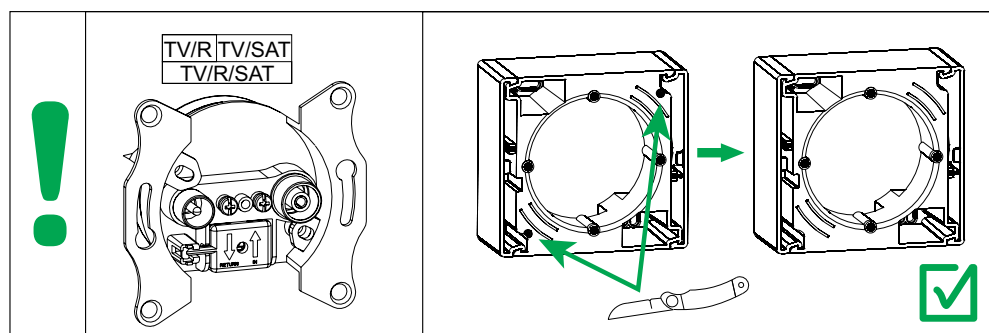

Для розеток TV/R, TV/SAT или TV/R/SAT

* Коробки для наружного монтажа не предусмотрены для монтажа с рамками вертикальными и рамками IP44!!!