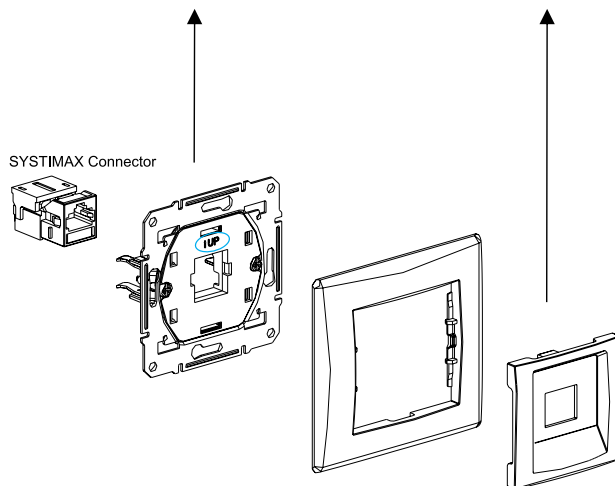

SYSTIMAX (SDN43005XX)