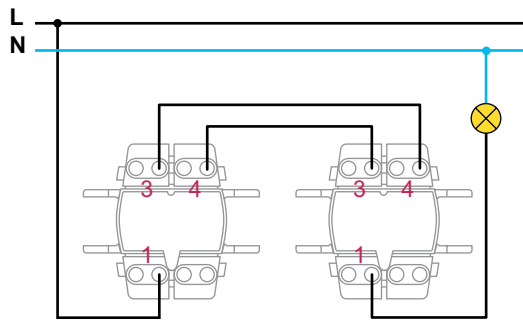

Схемы подключения

2 проходных переключателя