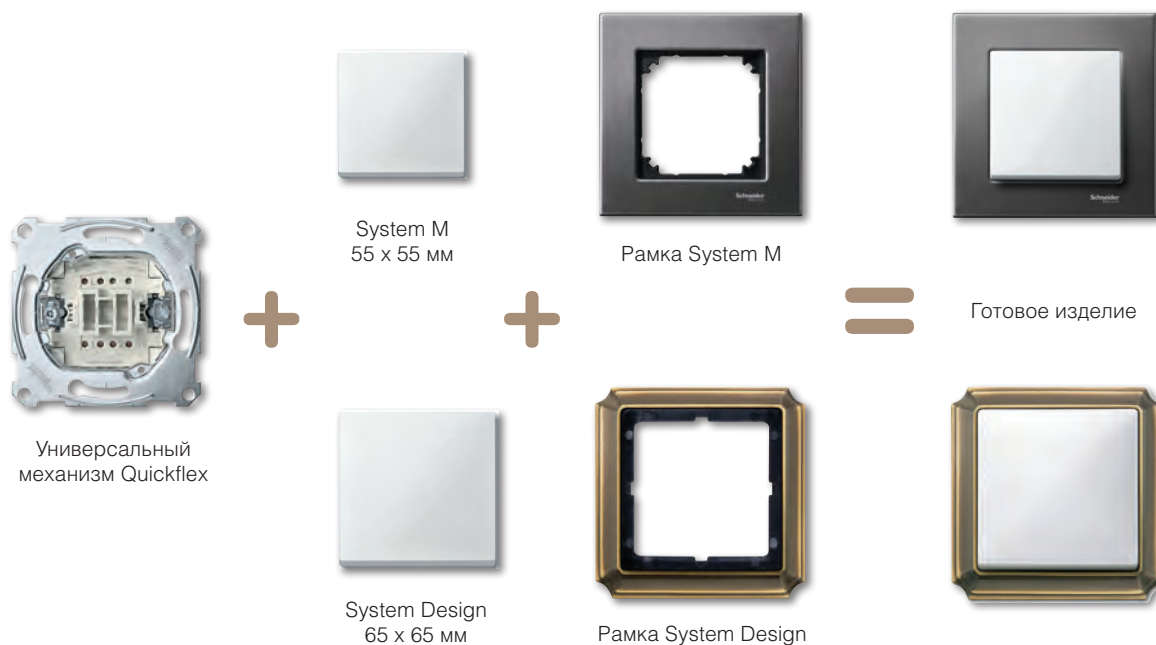

Архитектура серии Merten

Комбинирование компонентов делает серию **Merten** одной из самых гибких систем. Принцип совместимости внутреннего механизма с различными по цвету, дизайну и размеру накладками и рамками предлагает максимальную свободу выбора. Универсальные механизмы скрытого монтажа позволяют применять их для любых требуемых функций. Например, одна кнопка может использоваться для управления освещением, входным звонком или устройством открывания двери.

Вы свободны в выборе дизайна и функций изделий, которые легко устанавливать и заменять.

Механизм + клавиша + рамка = готовое изделие