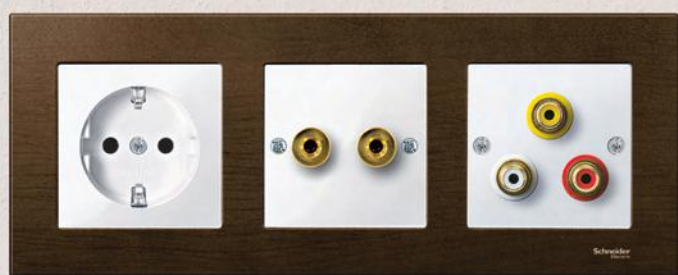

M-Elegance