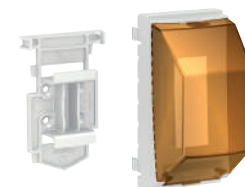

Unica System+

Горизонтальные блоки открытой установки

	2 ряда x 8 модулей	2 ряда x 10 модулей
☐ белый	NU121820	NU121020
Характеристики		
• Суппорт входит в комплект • Антибактериальные		

Вертикальные блоки открытой установки

	2 колонны x 4 модуля	3 колонны x 4 модуля	4 колонны x 4 модуля
☐ белый	NU122418	NU123418	NU124418
☐ алюминий	NU122430	NU123430	NU124430
☐ антрацит	NU122454	NU123454	NU124454
Характеристики			
• Суппорт входит в комплект			

Аксессуары

Адаптер для монтажа модульных устройств

NU9800

Характеристики

- Для установки до двух модулей Ш = 18 мм

Горизонтальные блоки скрытой установки

	2 ряда x 8 модулей	2 ряда x 10 модулей
☐ белый	NU171820	NU171020
Характеристики		
• Суппорт входит в комплект • Антибактериальные		

Вертикальные блоки скрытой установки

	2 колонны x 4 модуля	3 колонны x 4 модуля	4 колонны x 4 модуля
☐ белый	NU172418	NU173418	NU174418
☐ алюминий	NU172430	NU173430	NU174430
☐ антрацит	NU172454	NU173454	NU174454
Характеристики			
• Суппорт входит в комплект			

Unica Extend

Удлинители Unica Extend

	3 розетки	5 розеток	5 розеток + 2xUSB
Белого цвета			
Кабель 1,5 м	ST9431W		
Кабель 3 м	ST9433W	ST9453W	ST945U3W
Кабель 5 м	ST9435W	ST9455W	
Черного цвета			
Кабель 1,5 м	ST9431B		
Кабель 3 м	ST9433B	ST9453B	ST945U3B
Характеристики			
• Кабель с 3 жилами сечением 1,5 мм² • Максимальная мощность 3680 Вт • С заземлением и защитными шторками • Удобное подключение вилок (ориентация розеток под 45°) • Кнопка включения с индикацией • Эргономичная литая вилка • Двойная USB-зарядка 2,4 А • Отверстия для крепления