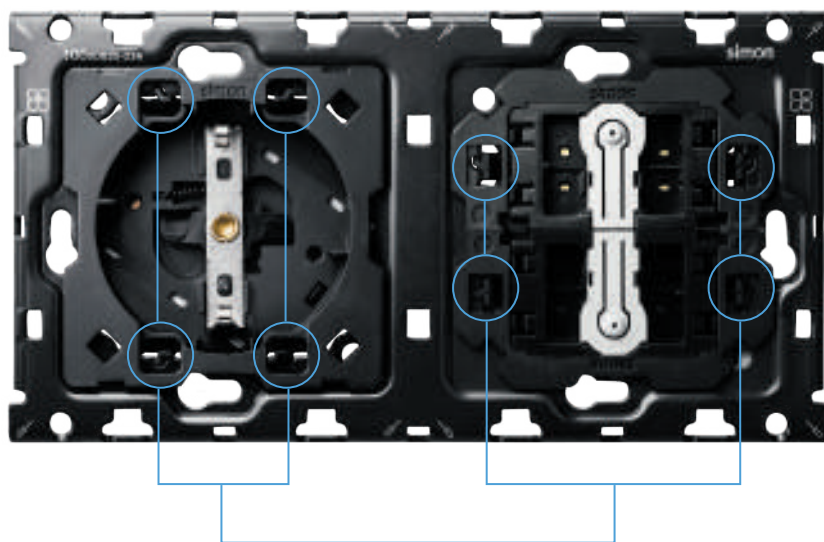

Благодаря тому, что все элементы располагаются на едином суппорте, обеспечивается совершенная эстетика с ровными клавишами и простой сборкой даже в нестандартных условиях.

Фронтальные фиксаторы можно последовательно отсоединять для легкого демонтажа.