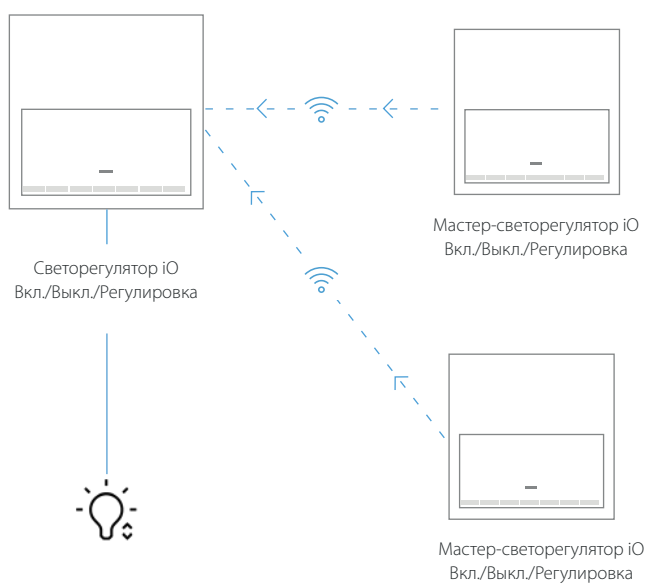

Мастер-светорегулятор iO

Регулируйте свет в ваших комнатах из разных мест:
из разных частей комнаты или с обеих сторон кровати.