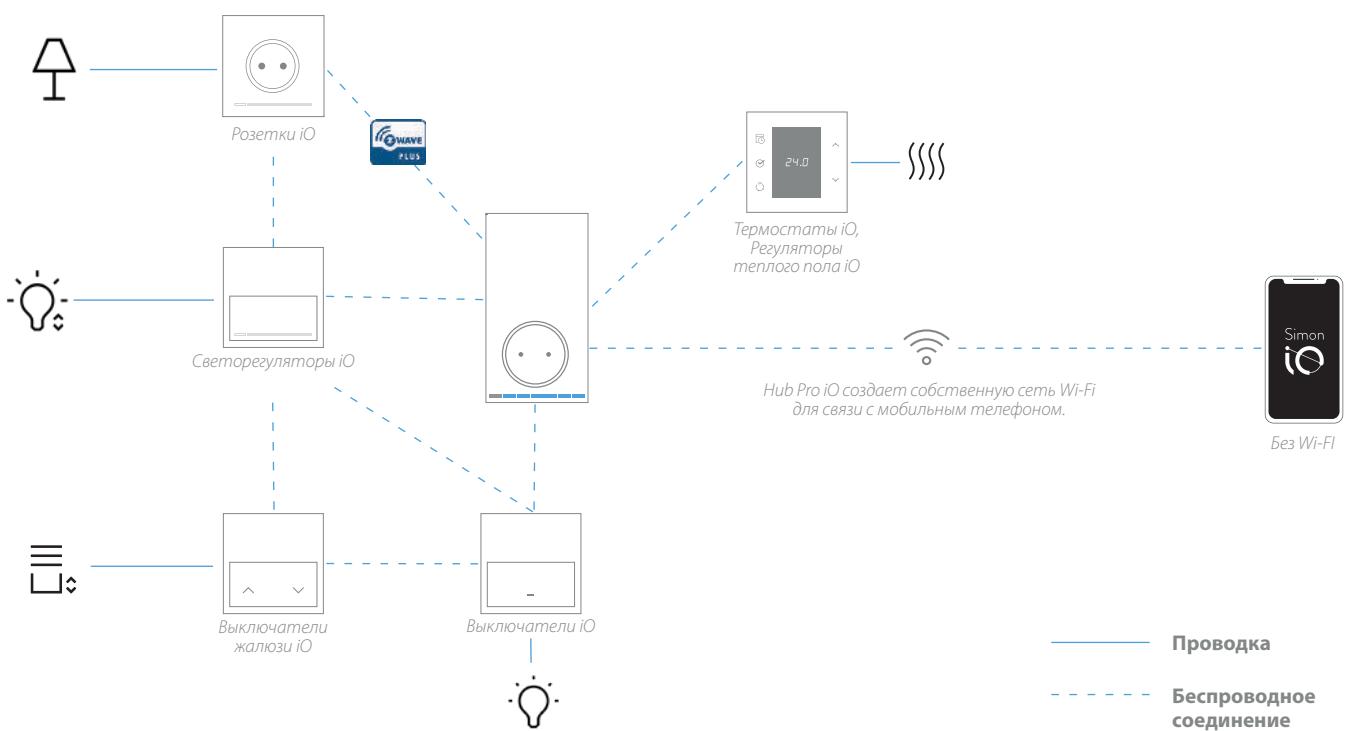

### *Привет, дом!*

---

Simon iO позволяет управлять всеми устройствами с помощью голосовых команд, поскольку он совместим с голосовыми помощниками **Google Assistant** и **Amazon Alexa**.

*Simon iO:  
Все, что нужно  
для открытия  
нового мира*

# 1. Hub Pro iO - центральный элемент вашей установки iO

**Hub Pro iO — это эволюция первого устройства Hub iO.**

В нем хранится вся информация о вашей установке, устройствах, настройках и расписании; также предусмотрен ряд новых функций.