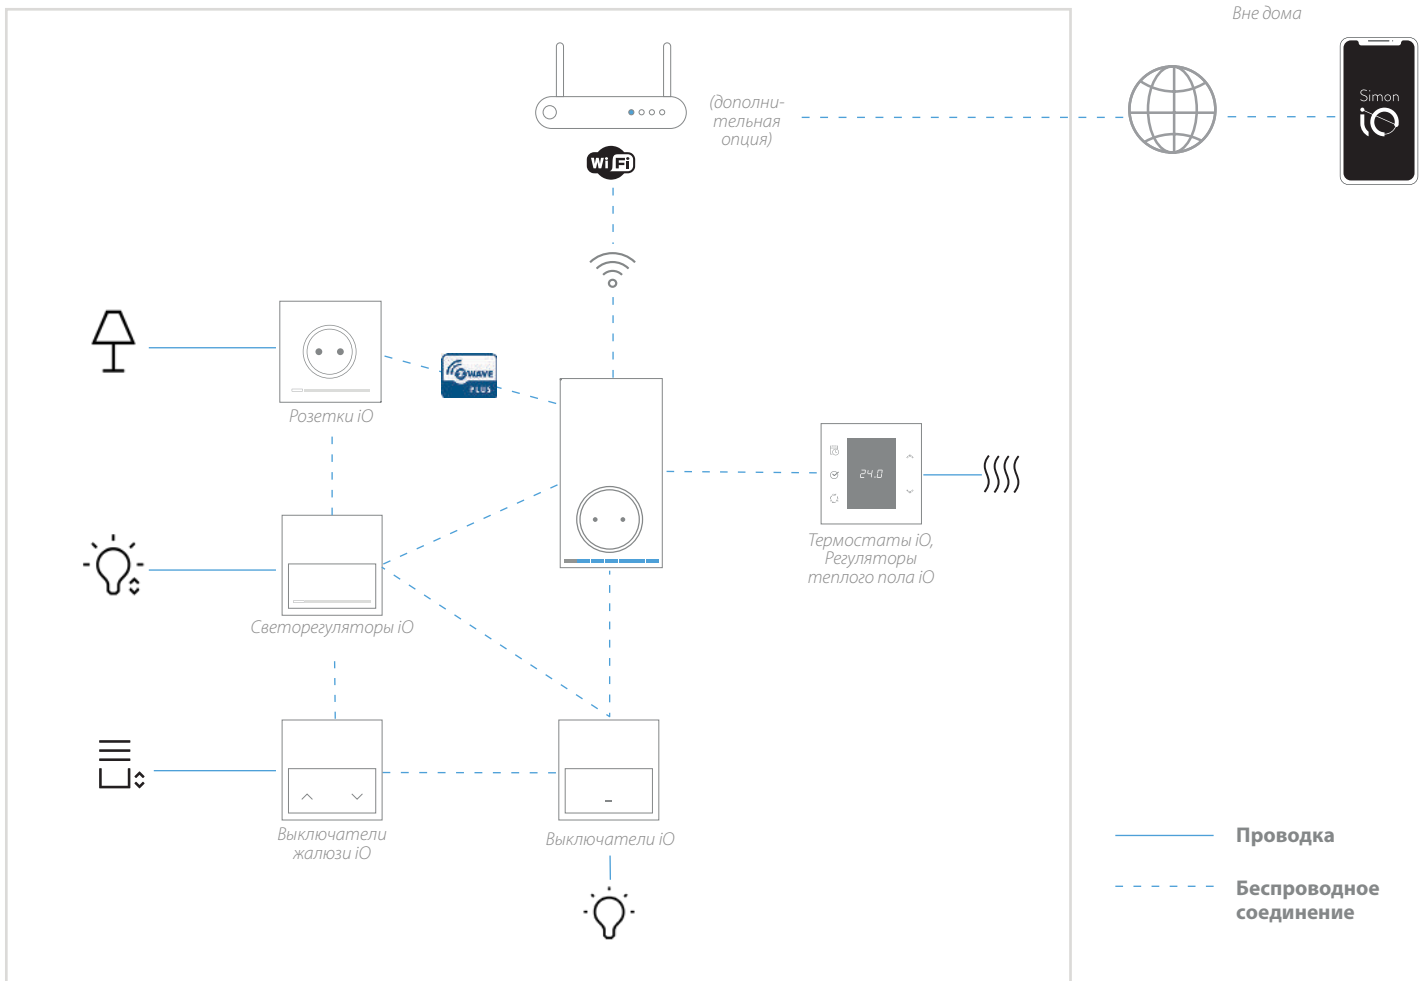

Как работает Simon iO?