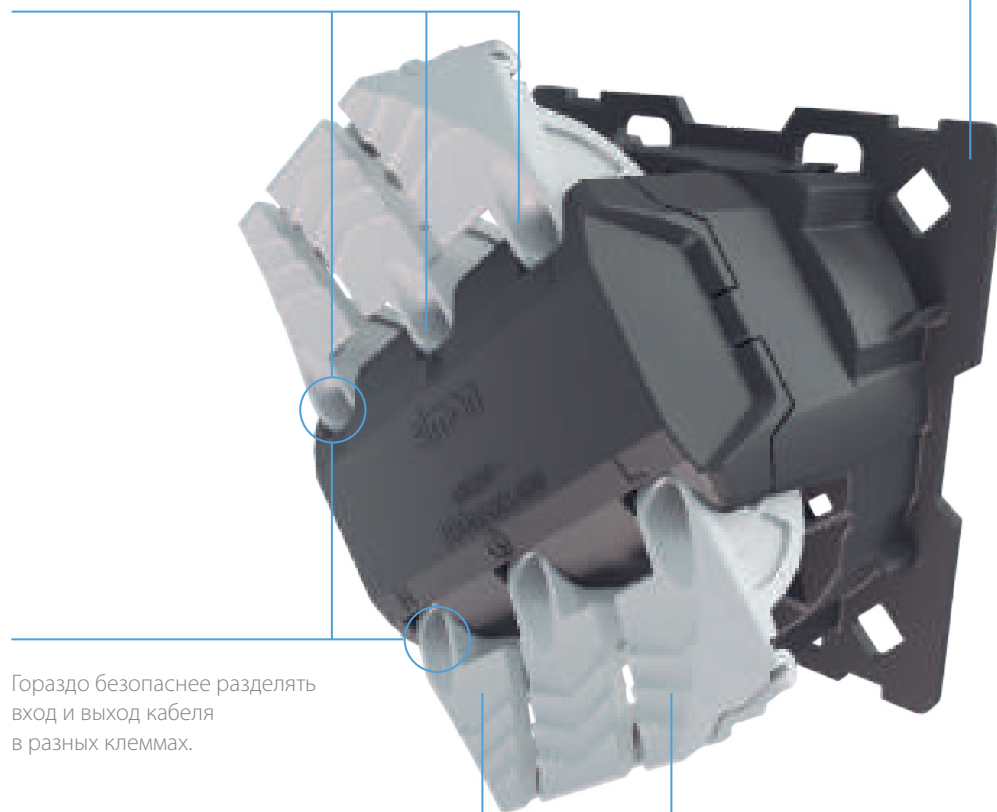

Безопасный механизм розетки

Розетка Simon 100 является самой безопасной, наиболее удобной и быстрой в установке благодаря технологии «1 click» без зачистки кабеля.

Первая на рынке электрическая розетка без необходимости зачистки кабеля

Клеммы расположены с одной стороны, что позволяет подсоединять кабели один за другим или все три одновременно.

50 % экономии на времени установки.

Гораздо безопаснее разделять вход и выход кабеля в разных клеммах.

Рычаги имеют большой размер и удобны для нажатия пальцем.

Отвод выполняется на другой стороне. Таким образом, кабели лучше распределены и облегчают установку розетки в монтажную коробку.