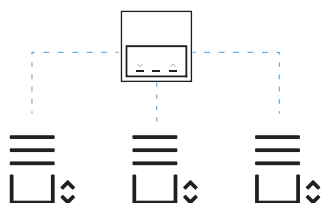

Имитация присутствия

Защита от ограбления:
невозможно угадать, дома вы или нет.

Централизация жалюзи

Simon iO позволяет управлять всеми жалюзи в вашем доме с помощью одной клавиши.

Дистанционное управление

Гаражные ворота, жалюзи, освещение входной двери... управляйте откуда хотите и чем хотите.

Контролируйте потребление

Отключите все электрические приборы, работающие в дежурном режиме, нажав одну кнопку. Контролируйте потребление.

Привет, дом!

Simon iO позволяет управлять всеми устройствами с помощью голосовых команд, поскольку он совместим с голосовыми помощниками **Google Assistant** и **Amazon Alexa**.