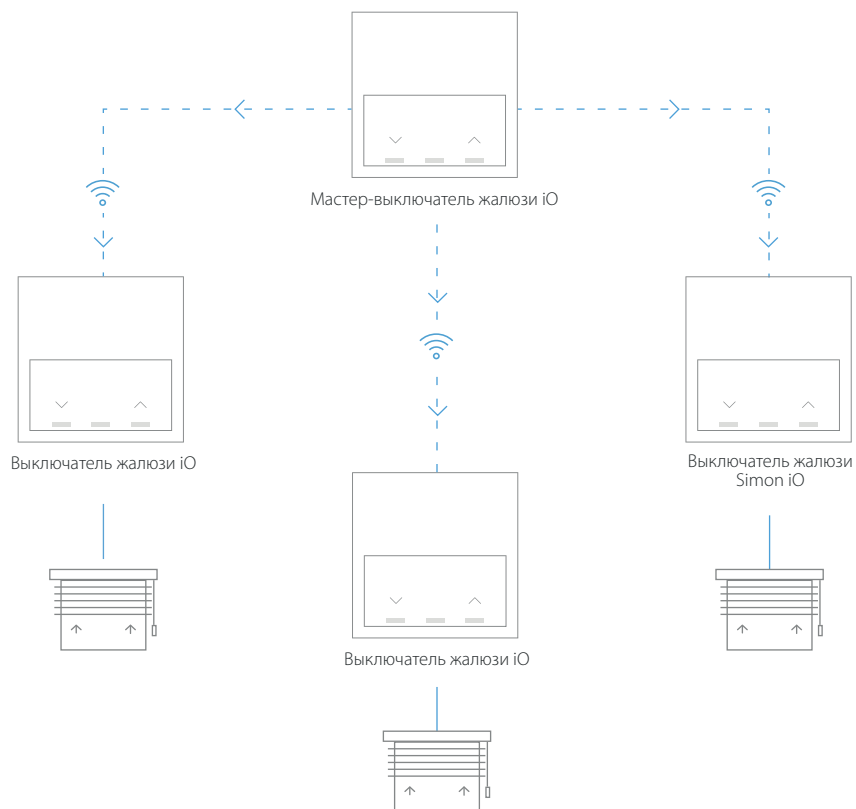

Мастер-выключатель жалюзи iO

Поднимите или опустите все жалюзи одновременно, нажав клавишу Мастер-выключателя жалюзи. Этот умный выключатель позволит вам связать все жалюзи, навесы или рулонные шторы.

1. Централизация жалюзи