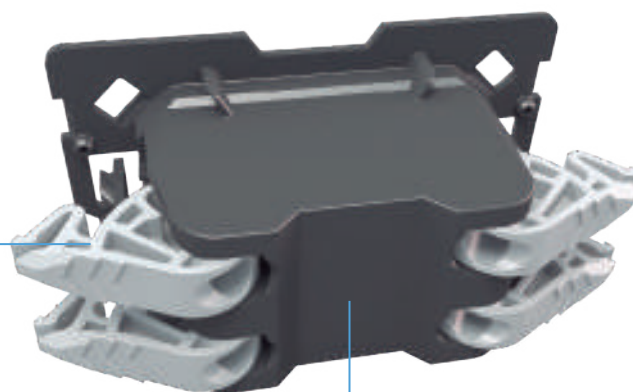

Инструменты не требуются.