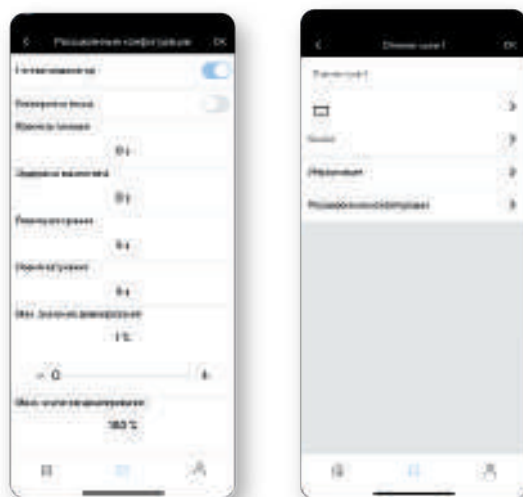

Выключатель жалюзи iO

Этот механизм, необходимый для домашнего комфорта, позволяет управлять жалюзи с моторами, рулонными шторами, портьерами и навесами, настроить время их поднятия и опускания.

Вы можете автоматизировать управление всеми жалюзи в вашем доме через Мастер-выключатель жалюзи или, если хотите, управлять ими по отдельности.

С помощью приложения Simon iO вы можете изменять различные функции, такие как время поднятия и опускания, централизация и уровень открытия, а также управление сценариями.