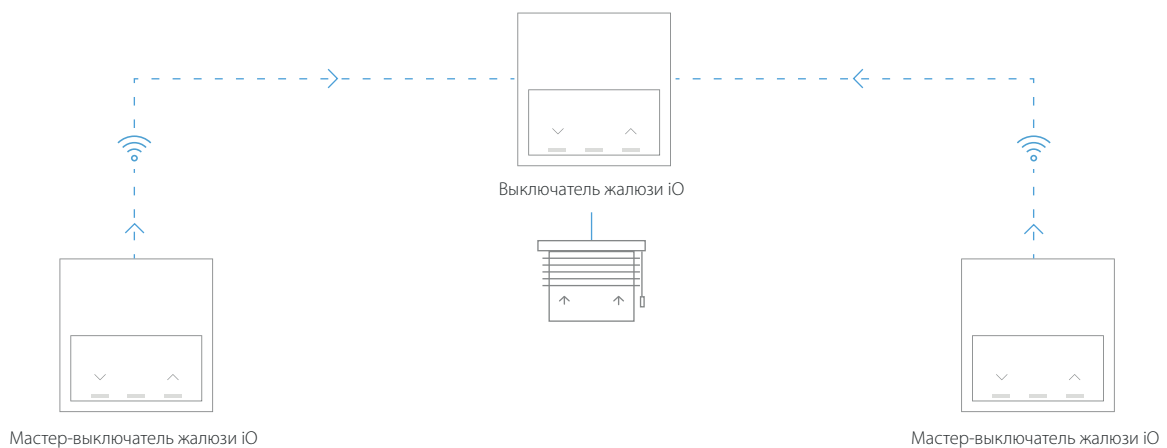

2. Переключение жалюзи

Позволяет управлять жалюзи из разных мест, например с обеих сторон кровати.