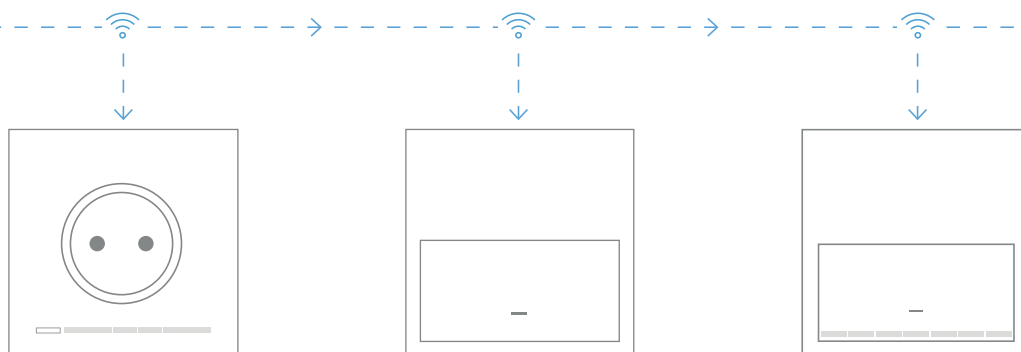

# 3. Механизмы iO: начните создавать

Hub Pro iO

Приложение  
Simon iO

В вашем распоряжении главное устройство и приложение Simon iO для настройки новой вселенной, осталось лишь разместить умные механизмы и начать создавать.

Механизмы Simon iO соединяются и подключаются непосредственно к источнику питания, что позволяет полностью контролировать ваш дом.

SIMON iO

Розетка iO

Выключатель iO

Светорегулятор iO

Отсечка фазы, 2/3 провода  
Светодиодная лента (PWM)  
1-10 В  
DALI