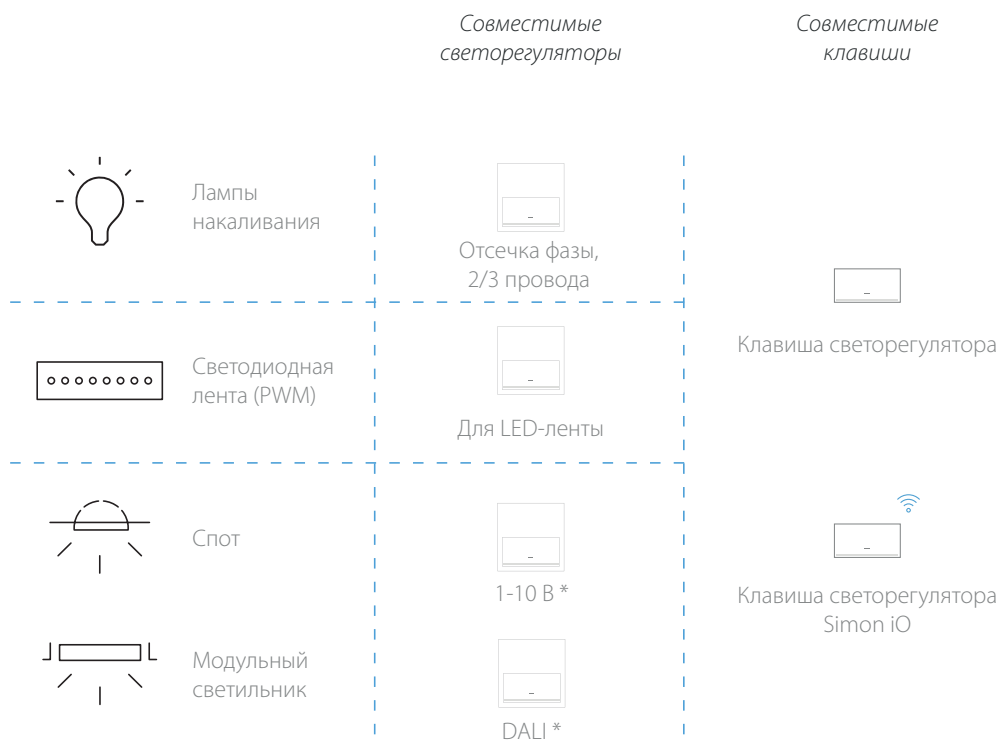

Отличная совместимость светорегуляторов

1. Идентичная функциональность во всех типах светорегуляторов.

2. Универсальность для технологий: отсечка фазы, DALI, 1-10 В и PWM.

3. Простая установка без сложных инструментов.

В решении с Simon iO, вы можете управлять освещением со смартфона или планшета.

Совместимость с любыми типами светильников

* При поддержке драйвера светильника