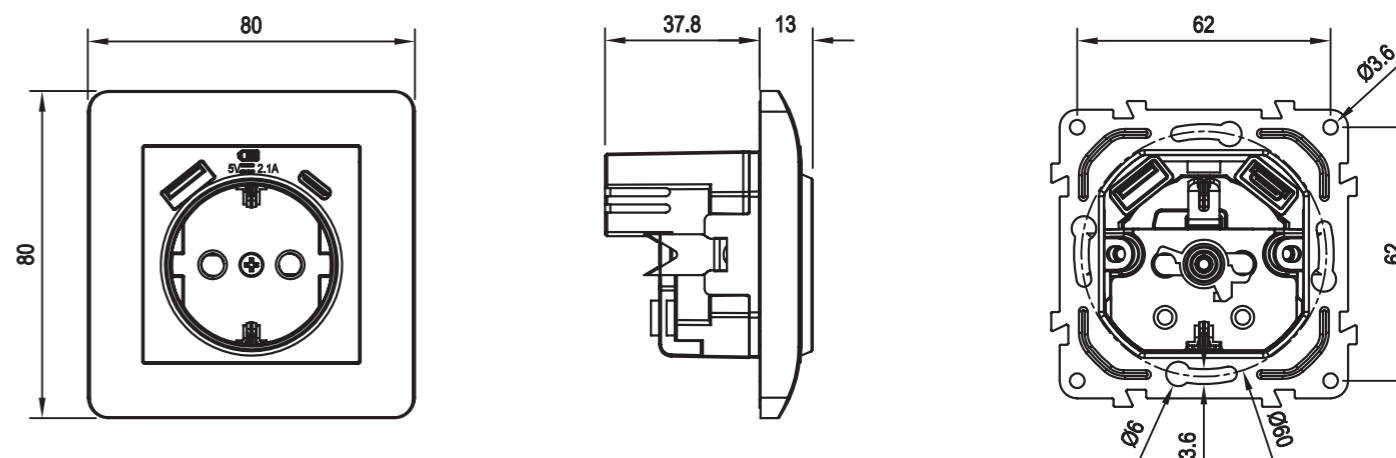

Размеры Розетки

Розетка одноместная
(С заземлением/без заземления)

Розетка IP44 с крышкой

Розетка двухместная
(Без заземления)

Размеры Розетки

Розетка двухместная
(С заземлением)

Розетка TV/SAT
(С заземлением/без заземления)

Розетка RJ11/RJ45
(Одиночное и парное исполнение)

Размеры Розетки

Розетка USB A+C

Розетка с заземлением и USB A+C

Светорегулятор (диммер) и регулятор скорости вентилятора

Размеры Рамки

Рамка 1-постовая

Рамка 2-постовая

Рамка 3-постовая

Размеры Рамки

Рамка 4-постовая

Рамка 5-постовая