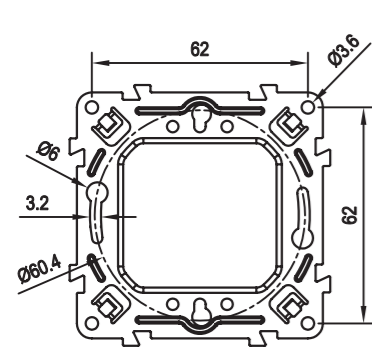

Размеры Розетки

Розетка одноместная
(С заземлением/без заземления)

Розетка IP44 с крышкой

Розетка двухместная
(Без заземления)

Размеры Розетки

Розетка двухместная
(С заземлением)

Розетка TV/SAT
(С заземлением/без заземления)

Розетка RJ11/RJ45
(Одиночное и парное исполнение)

Размеры Розетки

Розетка USB A+C

Розетка с заземлением и USB A+C

Светорегулятор (диммер) и регулятор скорости вентилятора

Размеры Рамки

Рамка 1-постовая

Рамка 2-постовая

Рамка 3-постовая

Размеры Рамки

Рамка 4-постовая

Рамка 5-постовая