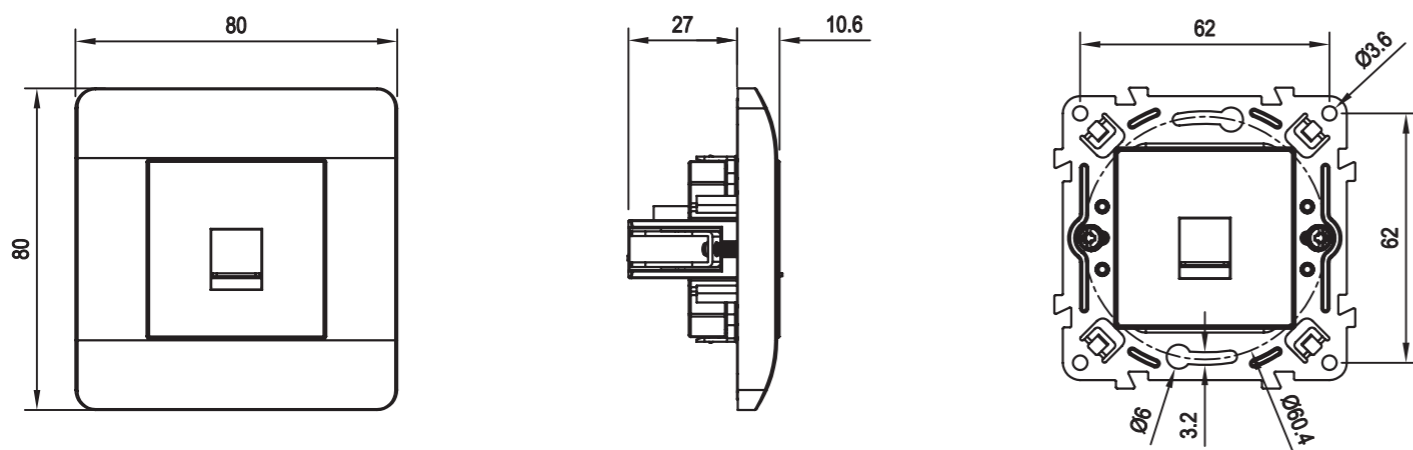

Размеры Розетки

Розетка одноместная
(С заземлением/без заземления)

Розетка IP44 с крышкой

Розетка двухместная
(Без заземления)

Размеры Розетки

Розетка двухместная
(С заземлением)

Розетка TV/SAT
(С заземлением/без заземления)

Розетка RJ11/RJ45
(Одиночное и парное исполнение)

Размеры Розетки

Розетка USB A+C

Розетка с заземлением и USB A+C

Светорегулятор (диммер) и регулятор скорости вентилятора

Размеры Рамки

Рамка 1-постовая

Рамка 2-постовая