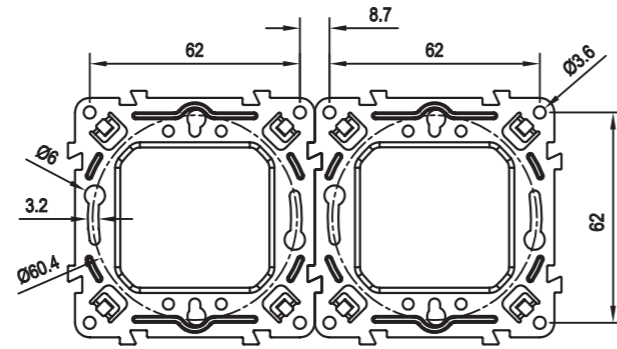

Размеры Розетки

Розетка одноместная
(С заземлением/без заземления)

Розетка IP44 с крышкой

Розетка двухместная
(Без заземления)

Размеры Розетки

Розетка двухместная
(С заземлением)

Розетка TV/SAT
(С заземлением/без заземления)

Розетка RJ11/RJ45
(Одиночное и парное исполнение)

Размеры Розетки

Розетка USB A+C

Розетка с заземлением и USB A+C

Светорегулятор (диммер) и регулятор скорости вентилятора

Размеры Рамки

Рамка 1-постовая

Рамка 2-постовая

Рамка 3-постовая

Размеры Рамки

Рамка 4-постовая

Рамка 5-постовая