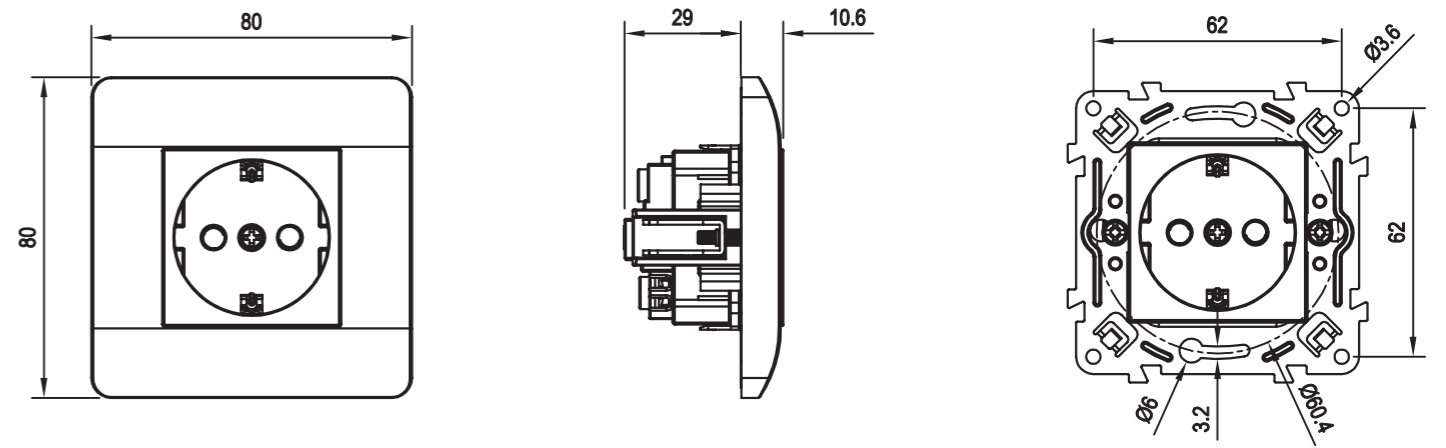

Размеры Розетки

Розетка одноместная
(С заземлением/без заземления)

Розетка IP44 с крышкой

Розетка двухместная
(Без заземления)

Размеры Розетки

Розетка двухместная
(С заземлением)

Розетка TV/SAT
(С заземлением/без заземления)