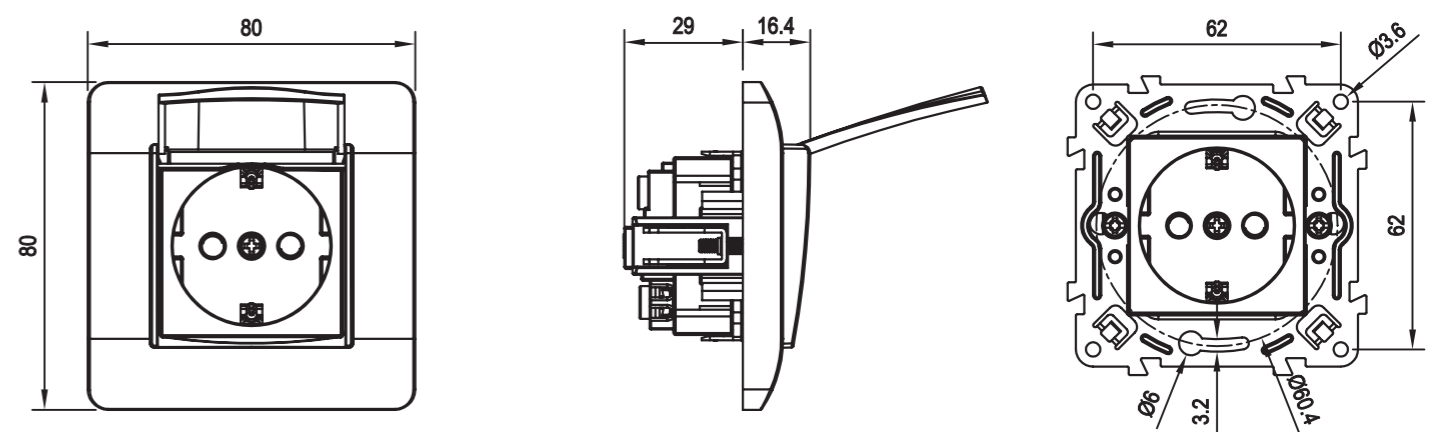

Размеры Розетки

Розетка одноместная
(С заземлением/без заземления)

Розетка IP44 с крышкой

Розетка двухместная
(Без заземления)

Размеры Розетки

Розетка двухместная
(С заземлением)

Розетка TV/SAT
(С заземлением/без заземления)