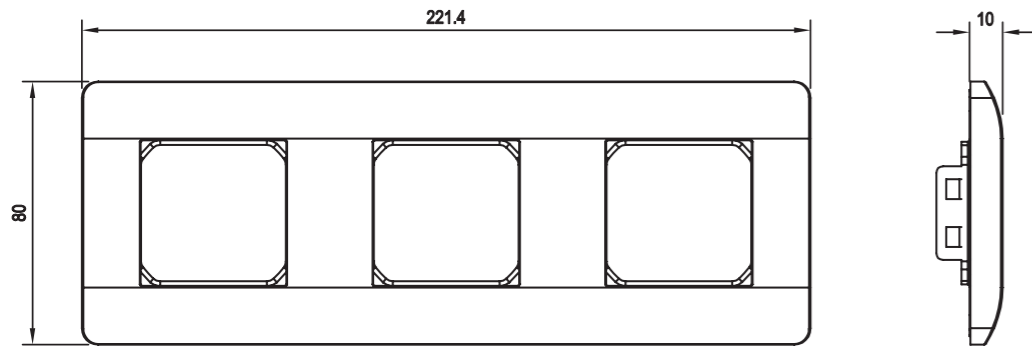

Размеры Розетки

Розетка одноместная
(С заземлением/без заземления)

Розетка IP44 с крышкой

Розетка двухместная
(Без заземления)

Размеры Розетки

Розетка двухместная
(С заземлением)

Розетка TV/SAT
(С заземлением/без заземления)

Розетка RJ11/RJ45
(Одиночное и парное исполнение)

Размеры Розетки

Розетка USB A+C

Розетка с заземлением и USB A+C

Светорегулятор (диммер) и регулятор скорости вентилятора

Размеры Рамки

Рамка 1-постовая

Рамка 2-постовая

Рамка 3-постовая

Размеры Рамки

Рамка 4-постовая

Рамка 5-постовая