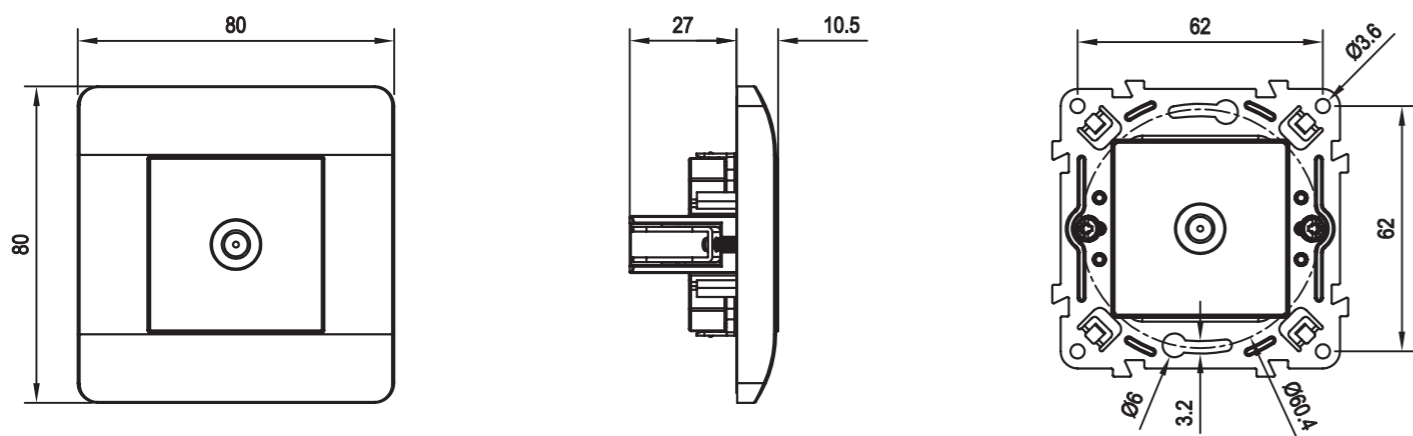

Размеры Розетки

Розетка одноместная
(С заземлением/без заземления)

Розетка IP44 с крышкой

Розетка двухместная
(Без заземления)

Размеры Розетки

Розетка двухместная
(С заземлением)

Розетка TV/SAT
(С заземлением/без заземления)

Розетка RJ11/RJ45
(Одиночное и парное исполнение)

Размеры Розетки

Розетка USB A+C

Розетка с заземлением и USB A+C

Светорегулятор (диммер) и регулятор скорости вентилятора

Размеры Рамки

Рамка 1-постовая

Рамка 2-постовая