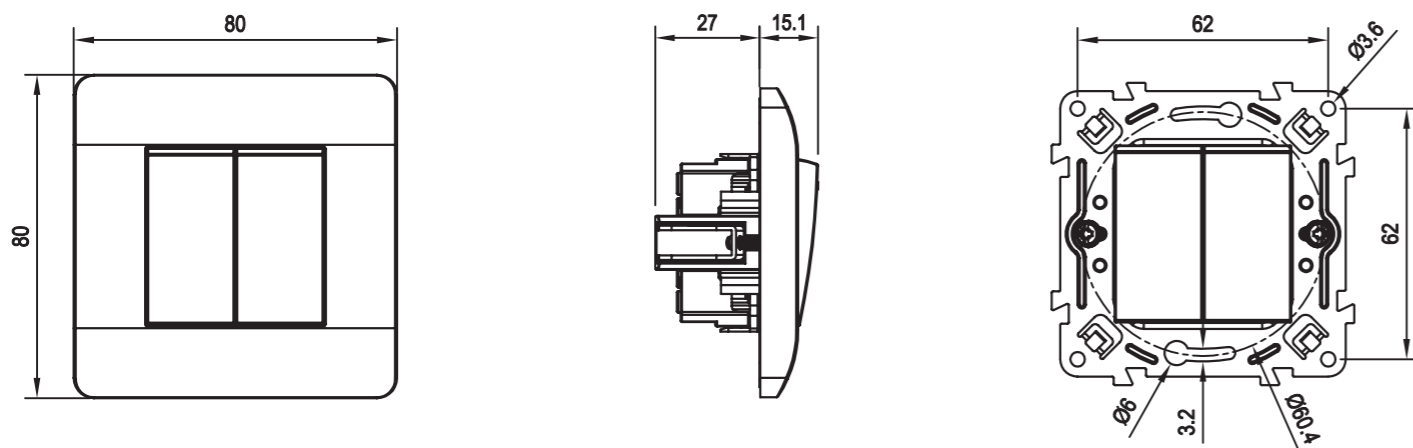

Выключатель/Переключатель двухклавишный
(Все варианты исполнения)