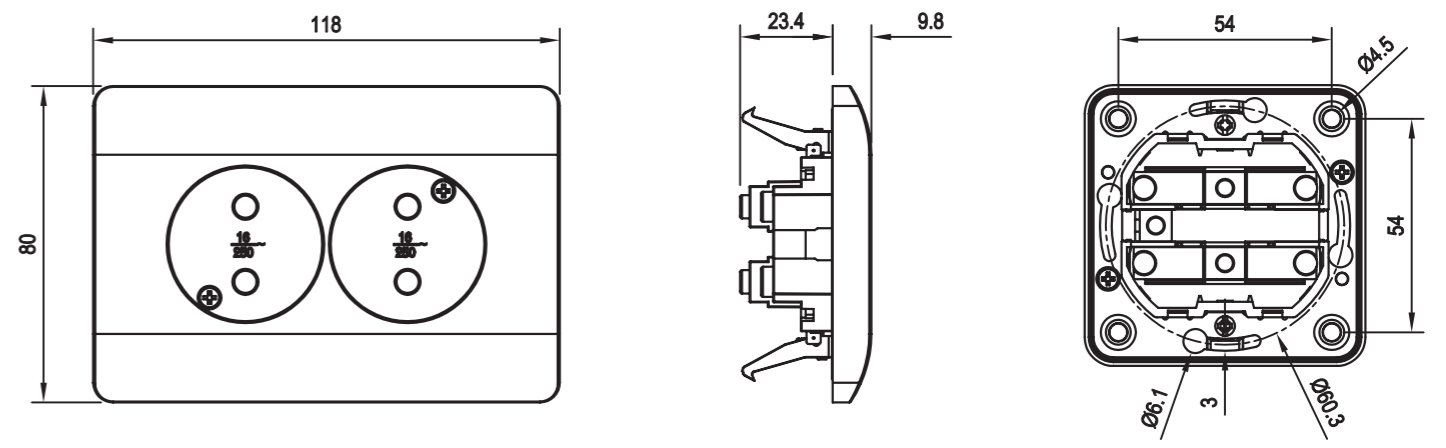

Размеры Розетки

Розетка одноместная
(С заземлением/без заземления)

Розетка IP44 с крышкой

Розетка двухместная
(Без заземления)

Размеры Розетки

Розетка двухместная
(С заземлением)

Розетка TV/SAT
(С заземлением/без заземления)

Розетка RJ11/RJ45
(Одиночное и парное исполнение)

Размеры Розетки

Розетка USB A+C

Розетка с заземлением и USB A+C

Светорегулятор (диммер) и регулятор скорости вентилятора

Размеры Рамки

Рамка 1-постовая

Рамка 2-постовая