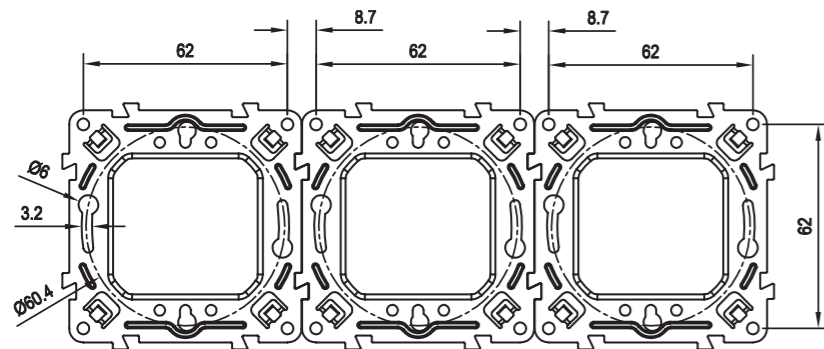

Размеры Розетки

Розетка одноместная
(С заземлением/без заземления)

Розетка IP44 с крышкой

Розетка двухместная
(Без заземления)

Размеры Розетки

Розетка двухместная
(С заземлением)

Розетка TV/SAT
(С заземлением/без заземления)

Розетка RJ11/RJ45
(Одиночное и парное исполнение)

Размеры Розетки

Розетка USB A+C

Розетка с заземлением и USB A+C

Светорегулятор (диммер) и регулятор скорости вентилятора

Размеры Рамки

Рамка 1-постовая

Рамка 2-постовая

Рамка 3-постовая

Размеры Рамки

Рамка 4-постовая

Рамка 5-постовая