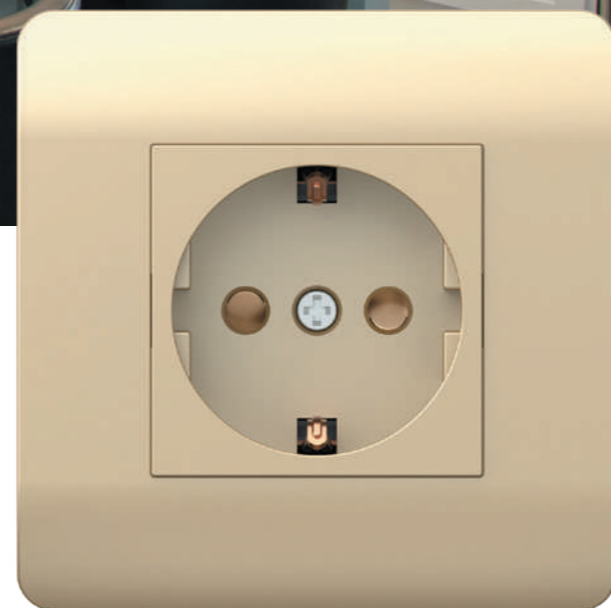

431404

Розетка с заземлением, со шторками, 16А, 250В~

Материал корпуса: PC*

Материал контактной группы: медь

Классическая розетка с заземлением – один из ключевых атрибутов электро-установочных изделий. Качество материалов, использованных при изготовлении, – как раз то, что соединяет безопасность и стиль воедино. Цветовая палитра и дизайн подобраны так, чтобы удовлетворить любое проектное решение.

* Огнестойкий поликарбонат.