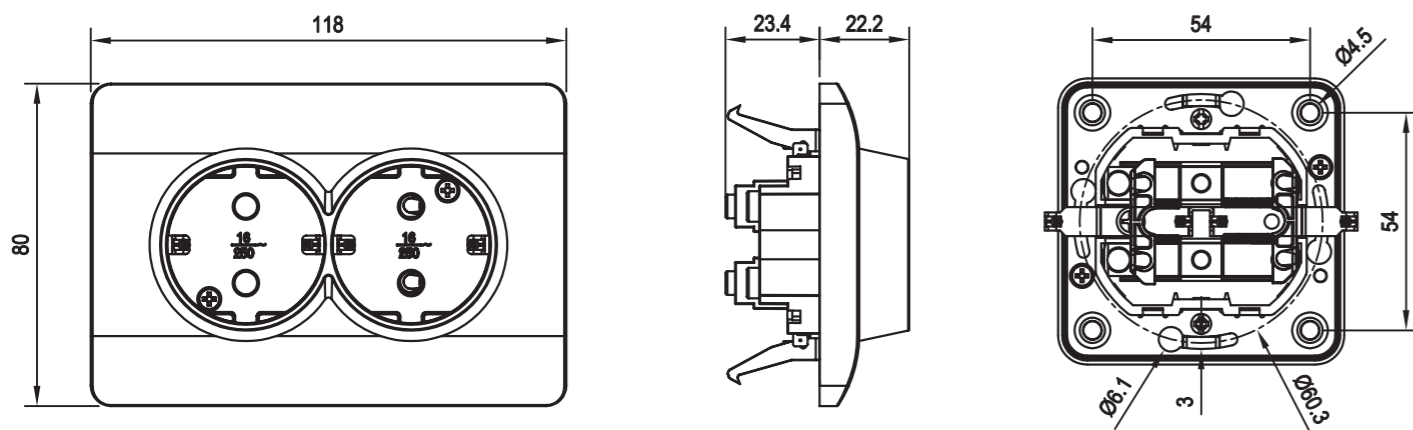

Размеры Розетки

Розетка одноместная
(С заземлением/без заземления)

Розетка IP44 с крышкой

Розетка двухместная
(Без заземления)

Размеры Розетки

Розетка двухместная
(С заземлением)

Розетка TV/SAT
(С заземлением/без заземления)

Розетка RJ11/RJ45
(Одиночное и парное исполнение)

Размеры Розетки

Розетка USB A+C

Розетка с заземлением и USB A+C

Светорегулятор (диммер) и регулятор скорости вентилятора

Размеры Рамки

Рамка 1-постовая

Рамка 2-постовая