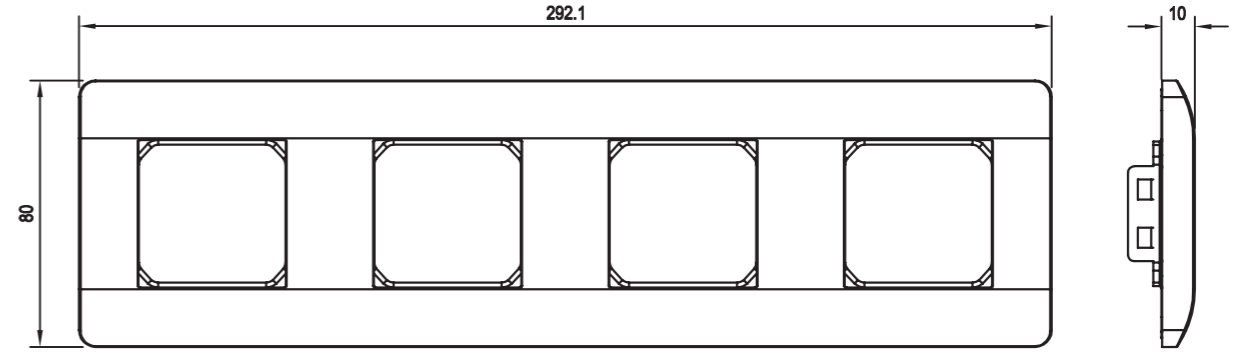

Размеры Розетки

Розетка одноместная
(С заземлением/без заземления)

Розетка IP44 с крышкой

Розетка двухместная
(Без заземления)

Размеры Розетки

Розетка двухместная
(С заземлением)

Розетка TV/SAT
(С заземлением/без заземления)

Розетка RJ11/RJ45
(Одиночное и парное исполнение)

Размеры Розетки

Розетка USB A+C

Розетка с заземлением и USB A+C

Светорегулятор (диммер) и регулятор скорости вентилятора

Размеры Рамки

Рамка 1-постовая

Рамка 2-постовая

Рамка 3-постовая

Размеры Рамки

Рамка 4-постовая

Рамка 5-постовая