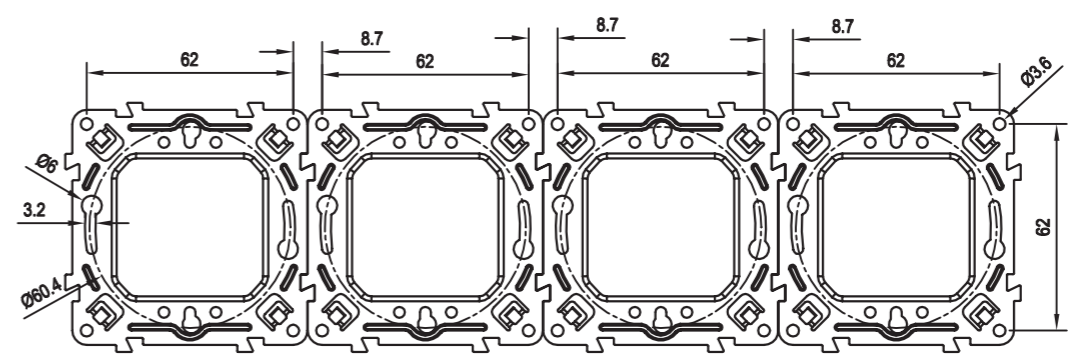

Размеры Розетки

Розетка одноместная
(С заземлением/без заземления)

Розетка IP44 с крышкой

Розетка двухместная
(Без заземления)

Размеры Розетки

Розетка двухместная
(С заземлением)

Розетка TV/SAT
(С заземлением/без заземления)

Розетка RJ11/RJ45
(Одиночное и парное исполнение)

Размеры Розетки

Розетка USB A+C

Розетка с заземлением и USB A+C

Светорегулятор (диммер) и регулятор скорости вентилятора

Размеры Рамки

Рамка 1-постовая

Рамка 2-постовая

Рамка 3-постовая

Размеры Рамки

Рамка 4-постовая

Рамка 5-постовая