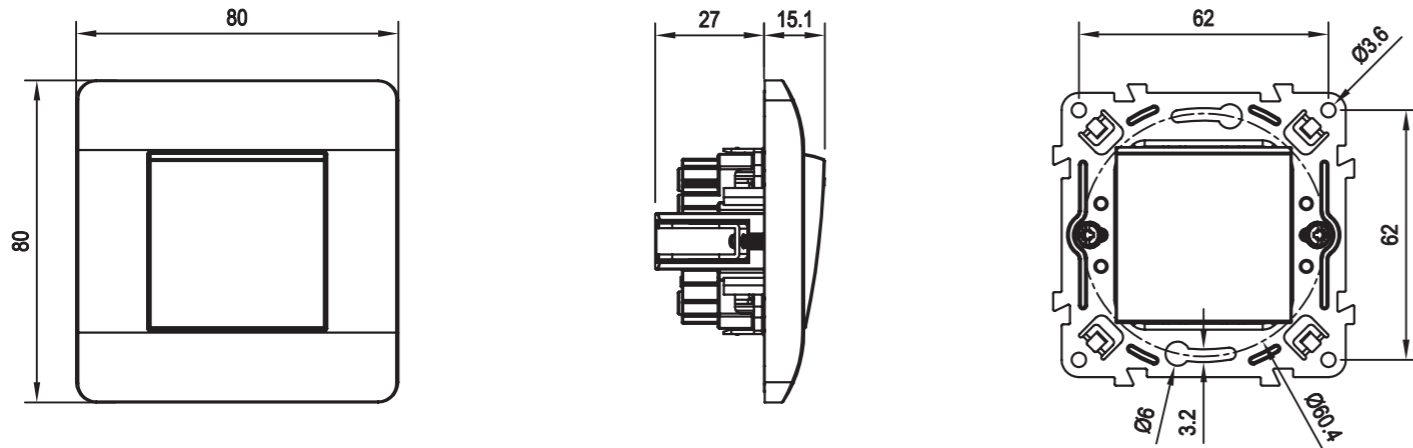

Размеры Выключатели/Переключатели

Выключатель/Переключатель одноклавишный
(Все варианты исполнения)