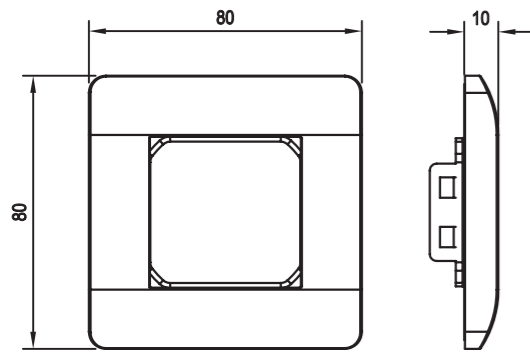

Размеры Розетки

Розетка одноместная
(С заземлением/без заземления)

Розетка IP44 с крышкой

Розетка двухместная
(Без заземления)

Размеры Розетки

Розетка двухместная
(С заземлением)

Розетка TV/SAT
(С заземлением/без заземления)

Розетка RJ11/RJ45
(Одиночное и парное исполнение)

Размеры Розетки

Розетка USB A+C

Розетка с заземлением и USB A+C

Светорегулятор (диммер) и регулятор скорости вентилятора

Размеры Рамки

Рамка 1-постовая

Рамка 2-постовая

Рамка 3-постовая

Размеры Рамки

Рамка 4-постовая

Рамка 5-постовая