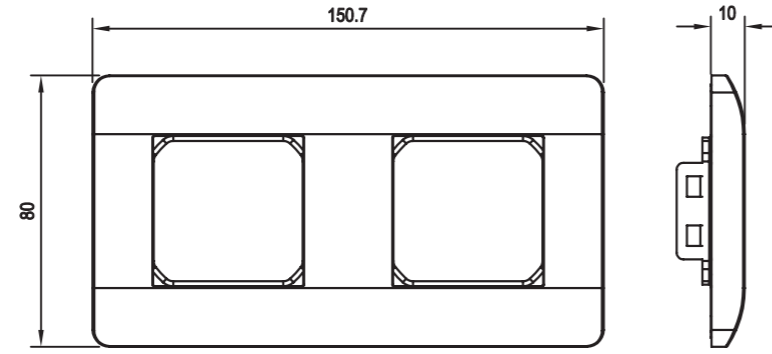

Размеры Розетки

Розетка одноместная
(С заземлением/без заземления)

Розетка IP44 с крышкой

Розетка двухместная
(Без заземления)

Размеры Розетки

Розетка двухместная
(С заземлением)

Розетка TV/SAT
(С заземлением/без заземления)

Розетка RJ11/RJ45
(Одиночное и парное исполнение)

Размеры Розетки

Розетка USB A+C

Розетка с заземлением и USB A+C

Светорегулятор (диммер) и регулятор скорости вентилятора

Размеры Рамки

Рамка 1-постовая

Рамка 2-постовая

Рамка 3-постовая

Размеры Рамки

Рамка 4-постовая

Рамка 5-постовая