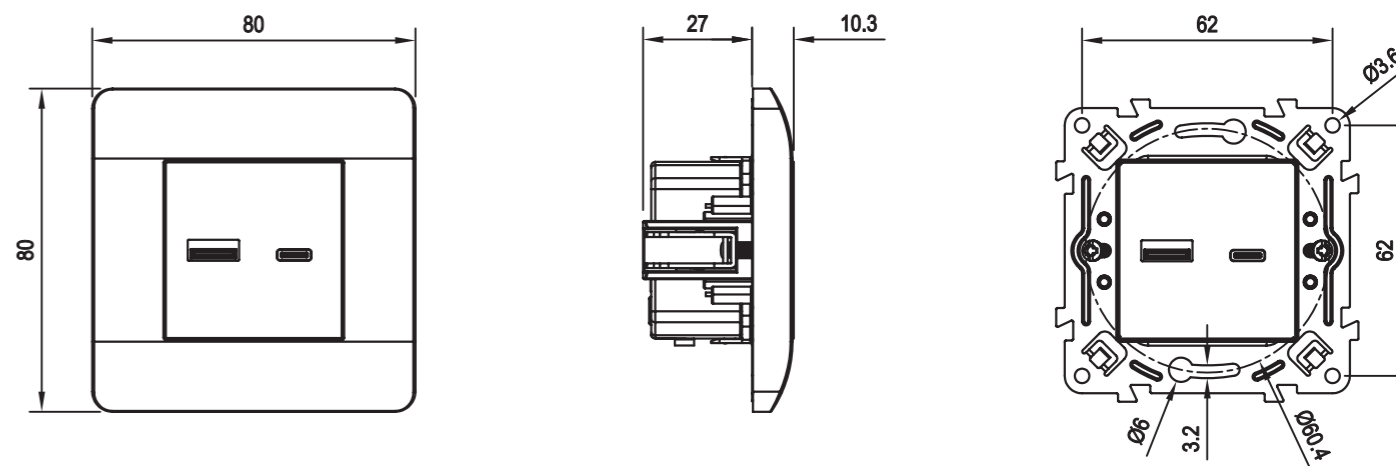

Размеры Розетки

Розетка одноместная
(С заземлением/без заземления)

Розетка IP44 с крышкой

Розетка двухместная
(Без заземления)

Размеры Розетки

Розетка двухместная
(С заземлением)

Розетка TV/SAT
(С заземлением/без заземления)

Розетка RJ11/RJ45
(Одиночное и парное исполнение)

Размеры Розетки

Розетка USB A+C

Розетка с заземлением и USB A+C

Светорегулятор (диммер) и регулятор скорости вентилятора

Размеры Рамки

Рамка 1-постовая

Рамка 2-постовая