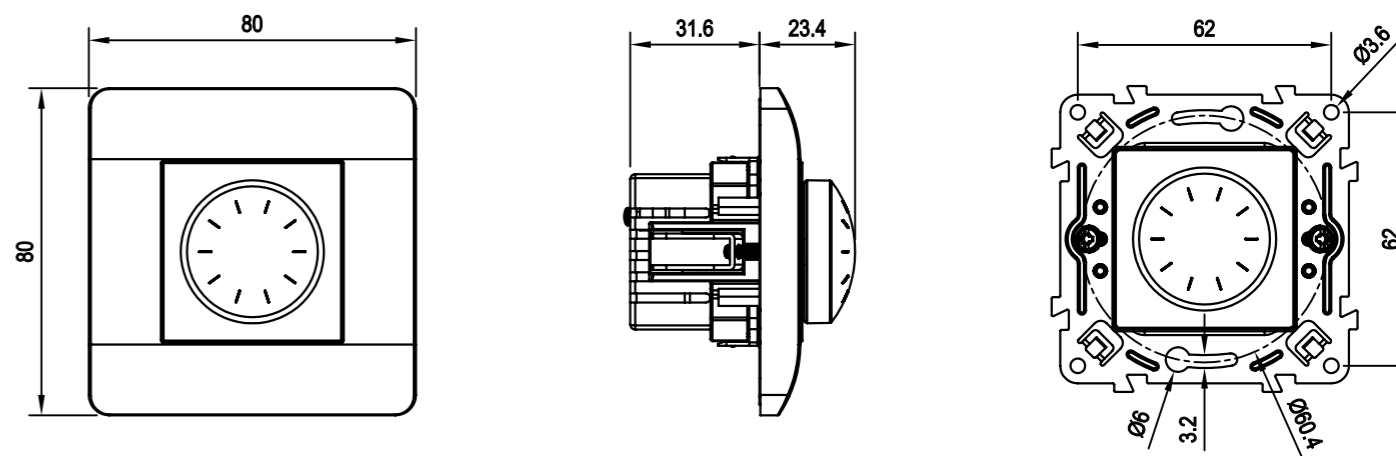

Размеры Розетки

Розетка одноместная
(С заземлением/без заземления)

Розетка IP44 с крышкой

Розетка двухместная
(Без заземления)

Размеры Розетки

Розетка двухместная
(С заземлением)

Розетка TV/SAT
(С заземлением/без заземления)

Розетка RJ11/RJ45
(Одиночное и парное исполнение)

Размеры Розетки

Розетка USB A+C

Розетка с заземлением и USB A+C

Светорегулятор (диммер) и регулятор скорости вентилятора

Размеры Рамки

Рамка 1-постовая

Рамка 2-постовая

Рамка 3-постовая

Размеры Рамки

Рамка 4-постовая

Рамка 5-постовая