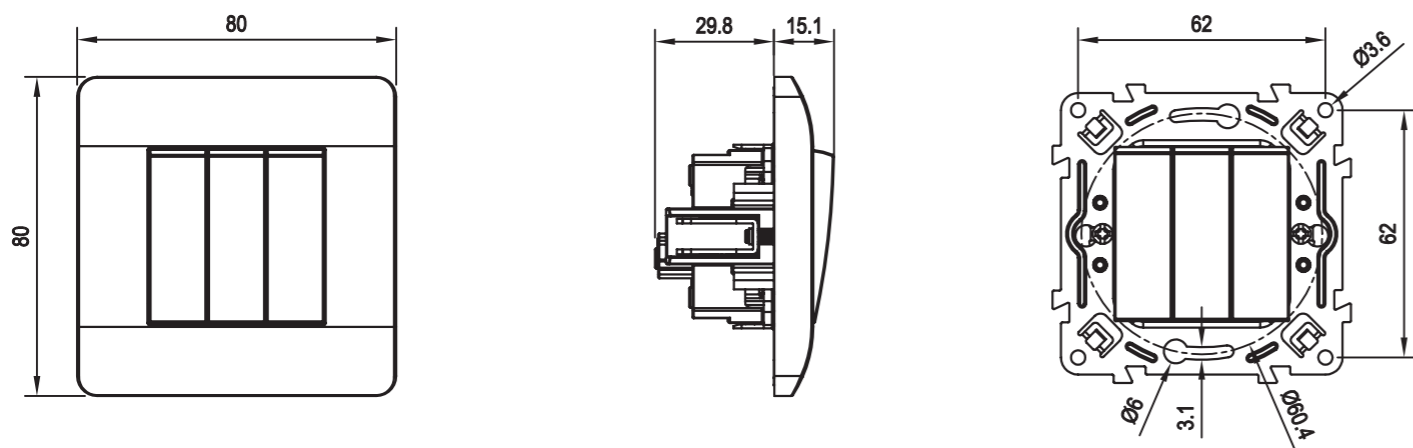

Размеры Розетки

Розетка одноместная
(С заземлением/без заземления)

Розетка IP44 с крышкой

Розетка двухместная
(Без заземления)

Размеры Розетки

Розетка двухместная
(С заземлением)

Розетка TV/SAT
(С заземлением/без заземления)