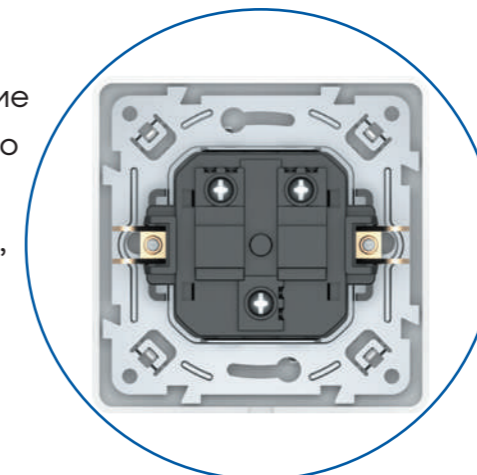

Токопроводящие контакты, выполненные из меди, создают надёжное соединение и имеют минимальное электрическое сопротивление

Качественное крепление проводников, совместно с интуитивно понятной маркировкой контактов, гарантирует надёжное соединение