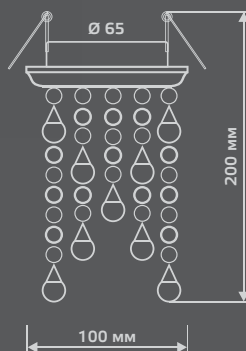

BRILLIANCE

PT012

Тип лампы	GU5.3
Максимальная мощность	50Вт
Степень защиты	IP20
Материал	цинк/стекло
Цвет	кристалл/хром
Количество в упаковке	1/30

КРИСТАЛЛ/ЗОЛОТО
PT013

PT014

Тип лампы	GU5.3
Максимальная мощность	50Вт
Степень защиты	IP20
Материал	цинк/стекло
Цвет	кристалл/золото
Количество в упаковке	1/30