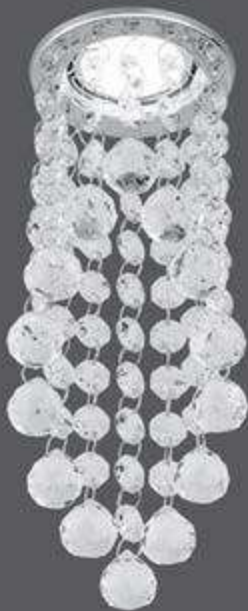

PT012

Тип лампы	GU5.3
Максимальная мощность	50Вт
Степень защиты	IP20
Материал	цинк/стекло
Цвет	кристалл/хром
Количество в упаковке	1/30