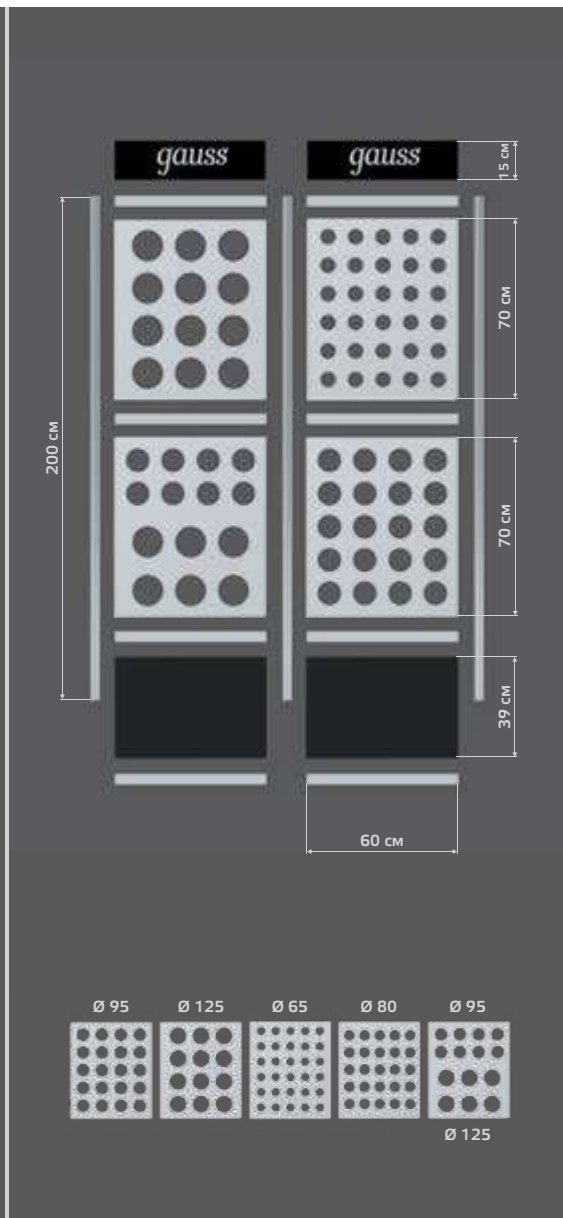

СХЕМА СБОРКИ

РЕКЛАМА