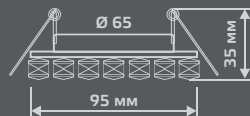

BL051

Тип лампы	GU5.3
Максимальная мощность	50Вт
Степень защиты	IP20
Материал	стекло
Цвет	графит/кристалл/хром
Цвет свечения	теплый белый
Количество в упаковке	1/40

LED

BACKLIGHT