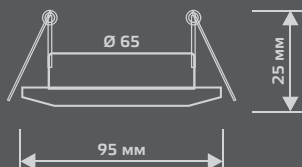

BL058

LED

Тип лампы	GU5.3
Максимальная мощность	50Вт
Степень защиты	IP20
Материал	стекло
Цвет	графит/хром
Цвет свечения	холодный белый
Количество в упаковке	1/40