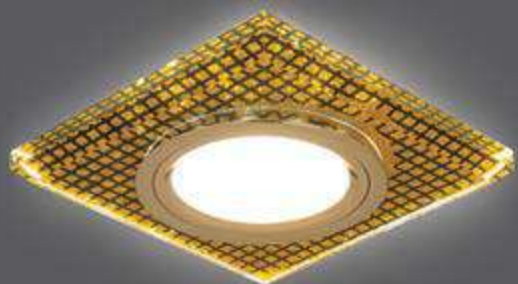

LED

Тип лампы	GU5.3
Максимальная мощность	50Вт
Степень защиты	IP20
Материал	стекло
Цвет	кристалл/черный/золото
Цвет свечения	теплый белый
Количество в упаковке	1/40

ЛАМПА

СВЕТОДИОДНАЯ ПОДСВЕТКА

BL075

Тип лампы	GU5.3
Максимальная мощность	50Вт
Степень защиты	IP20
Материал	стекло
Цвет	кристалл/черный/золото
Цвет свечения	теплый белый
Количество в упаковке	1/40