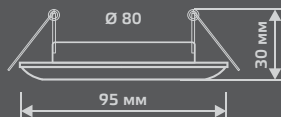

CA065

Тип лампы	GU5.3
Максимальная мощность	50Вт
Степень защиты	IP20
Материал	цинк
Цвет	бронза
Количество в упаковке	1/100

ТИТАН
CA066