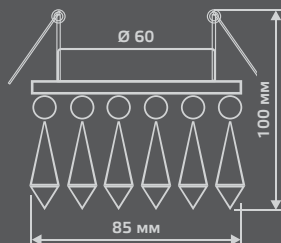

PT003

Тип лампы	GU5.3
Максимальная мощность	50Вт
Степень защиты	IP20
Материал	сталь
Цвет	хром/кристалл
Количество в упаковке	1/30