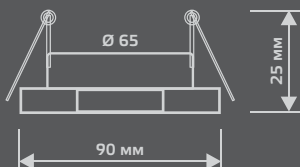

BL079

Тип лампы	GU5.3
Максимальная мощность	50Вт
Степень защиты	IP20
Материал	стекло
Цвет	золотые нити/золото
Цвет свечения	теплый белый
Количество в упаковке	1/40

LED