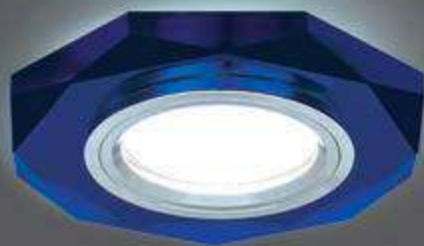

BACKLIGHT

BL054

LED

Тип лампы	GU5.3
Максимальная мощность	50Вт
Степень защиты	IP20
Материал	стекло
Цвет	кристалл/хром
Цвет свечения	холодный белый
Количество в упаковке	1/40

ЛАМПА

СВЕТОДИОДНАЯ ПОДСВЕТКА

BL055