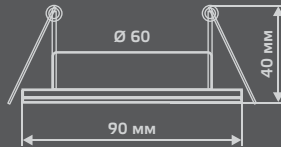

AL002

Тип лампы	GU5.3
Максимальная мощность	50Вт
Степень защиты	IP20
Материал	алюминий
Цвет	белый/золото
Количество в упаковке	1/30