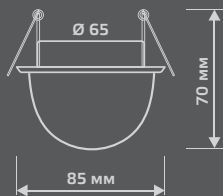

BL011

LED

Тип лампы	G9
Максимальная мощность	50Вт
Степень защиты	IP20
Материал	стекло
Цвет	кристалл
Цвет свечения	холодный белый
Количество в упаковке	1/30

ЛАМПА

СВЕТОДИОДНАЯ ПОДСВЕТКА