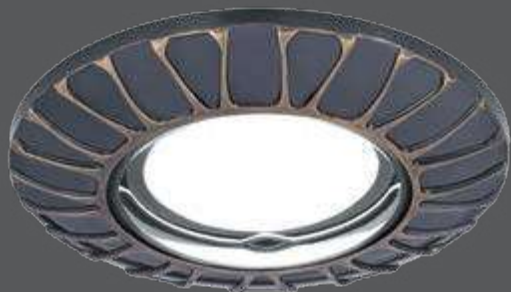

EXCLUSIVE

CA065

Тип лампы	GU5.3
Максимальная мощность	50Вт
Степень защиты	IP20
Материал	цинк
Цвет	бронза
Количество в упаковке	1/100