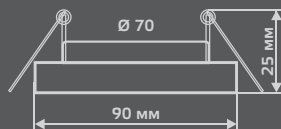

RR001

Тип лампы	GU5.3
Максимальная мощность	50Вт
Степень защиты	IP20
Материал	стекло
Цвет	кристалл/ черн./хром
Количество в упаковке	1/50

MIRROR

КРИСТАЛЛ/ХРОМ
RR002

КРИСТАЛЛ/СИНИЙ/ХРОМ
RR004

RR010

Тип лампы	GU5.3
Максимальная мощность	50Вт
Степень защиты	IP20
Материал	стекло
Цвет	кристалл/ черн./хром
Количество в упаковке	1/50