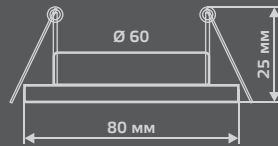

AL014

Тип лампы	GU5.3
Максимальная мощность	50Вт
Степень защиты	IP20
Материал	алюминий
Цвет	черный/хром
Количество в упаковке	1/100