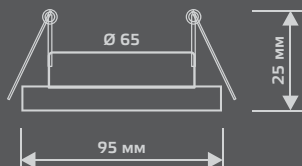

ЛАМПА

СВЕТОДИОДНАЯ
ПОДСВЕТКА

BL081

LED

Тип лампы	GU5.3
Максимальная мощность	50Вт
Степень защиты	IP20
Материал	стекло
Цвет	золотые нити/золото
Цвет свечения	теплый белый
Количество в упаковке	1/40

BACKLIGHT