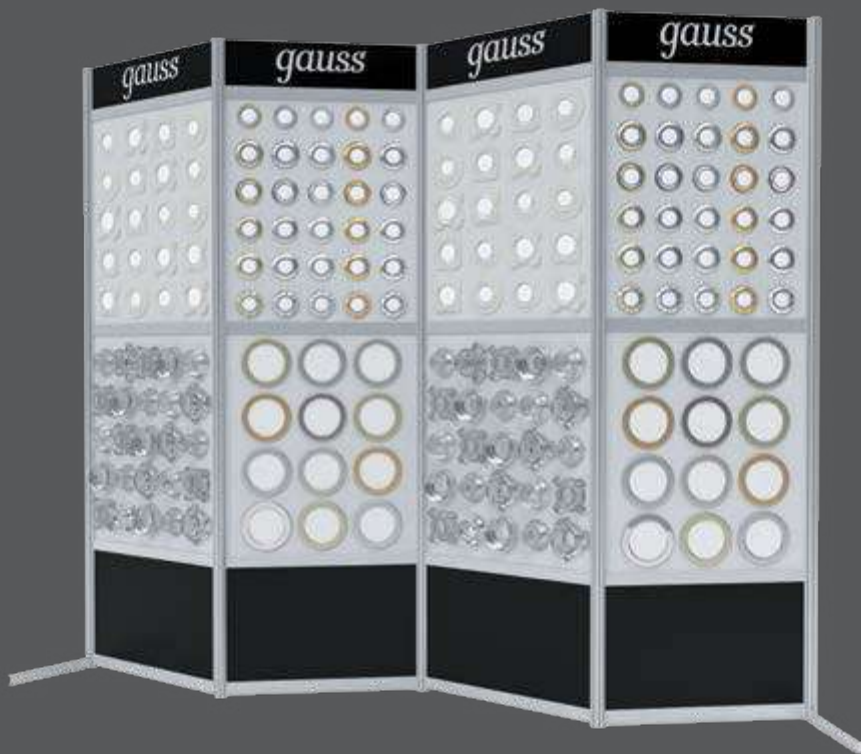

ТИТАН
GX302

ХРОМ
GX303

БЕЛЫЙ
GX304

GX501

Тип лампы	GX70
Максимальная мощность	25Вт
Степень защиты	IP20
Материал	стекло
Цвет	кристалл
Количество в упаковке	1/30

TABLET

КРИСТАЛЛ/ЧЕРНЫЙ
GX502

КРИСТАЛЛ/БЕЛЫЙ
GX503