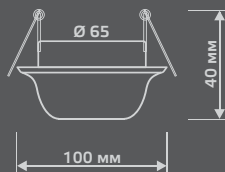

CR053

Тип лампы	GU5.3
Максимальная мощность	50Вт
Степень защиты	IP20
Материал	стекло
Цвет	кристалл/хром
Количество в упаковке	1/30

GLASS

CR054

Тип лампы	GU5.3
Максимальная мощность	50Вт
Степень защиты	IP20
Материал	стекло
Цвет	кристалл/хром
Количество в упаковке	1/40