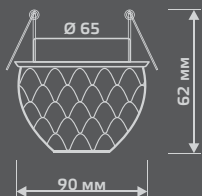

CR059

Тип лампы	G9
Максимальная мощность	50Вт
Степень защиты	IP20
Материал	стекло
Цвет	кристалл/хром
Количество в упаковке	1/30