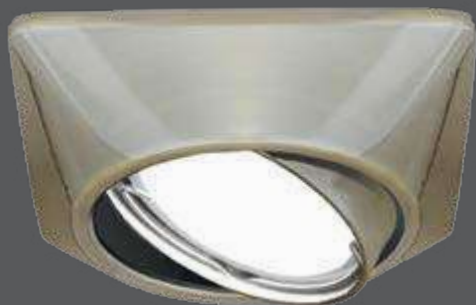

Тип лампы	GU5.3
Максимальная мощность	50Вт
Степень защиты	IP20
Материал	цинк
Цвет	хром
Количество в упаковке	1/100

ТИТАН
CA068

БЕЛЫЙ ПЕРЛАМУТР
CA069

ЗОЛОТО
CA070

METAL

EXCLUSIVE

CA071

Тип лампы	GU5.3
Максимальная мощность	50Вт
Степень защиты	IP20
Материал	цинк
Цвет	бронза
Количество в упаковке	1/100