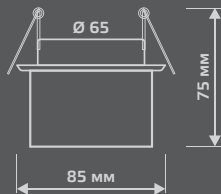

BL013

LED

Тип лампы	G9
Максимальная мощность	50Вт
Степень защиты	IP20
Материал	стекло
Цвет	кристалл
Цвет свечения	холодный белый
Количество в упаковке	1/30