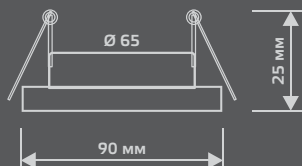

ЛАМПА

СВЕТОДИОДНАЯ
ПОДСВЕТКА

BL065

Тип лампы	GU5.3
Максимальная мощность	50Вт
Степень защиты	IP20
Материал	стекло
Цвет	белый/серебро/хром
Цвет свечения	холодный белый
Количество в упаковке	1/40

LED

ЛАМПА

СВЕТОДИОДНАЯ
ПОДСВЕТКА