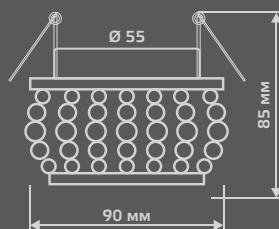

BRILLIANCE