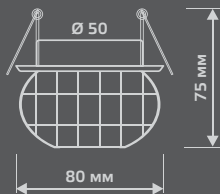

CR002

Тип лампы	G9
Максимальная мощность	50Вт
Степень защиты	IP20
Материал	стекло
Цвет	кристалл
Количество в упаковке	1/30