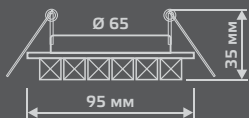

BL042

Тип лампы	GU5.3
Максимальная мощность	50Вт
Степень защиты	IP20
Материал	стекло
Цвет	черный/кристалл/хром
Цвет свечения	холодный белый
Количество в упаковке	1/40

LED

ЛАМПА

СВЕТОДИОДНАЯ
ПОДСВЕТКА