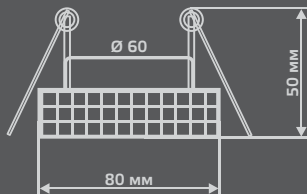

CR033

Тип лампы	GU5.3
Максимальная мощность	50Вт
Степень защиты	IP20
Материал	стекло
Цвет	кристалл
Количество в упаковке	1/30