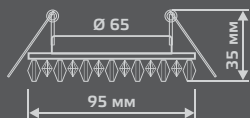

BL035

Тип лампы	GU5.3
Максимальная мощность	50Вт
Степень защиты	IP20
Материал	стекло
Цвет	черный/кристалл/хром
Цвет свечения	теплый белый
Количество в упаковке	1/40

LED

ЛАМПА