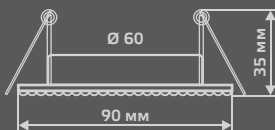

КРИСТАЛЛ/ЧЕРНЫЙ
CA035

CA032

Тип лампы	GU5.3
Максимальная мощность	50Вт
Степень защиты	IP20
Материал	цинк
Цвет	кристалл/хром
Количество в упаковке	1/30

STRASS

КРИСТАЛЛ/ЧЕРНЫЙ
CA033

CA036

Тип лампы	GU5.3
Максимальная мощность	50Вт
Степень защиты	IP20
Материал	цинк
Цвет	кристалл/хром
Количество в упаковке	1/30