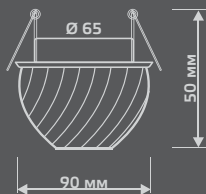

CR059

Тип лампы	G9
Максимальная мощность	50Вт
Степень защиты	IP20
Материал	стекло
Цвет	кристалл/хром
Количество в упаковке	1/30

КРИСТАЛЛ/ЗОЛОТО
CR058

CRYSTAL

**CR057**

Тип лампы	G9
Максимальная мощность	50Вт
Степень защиты	IP20
Материал	стекло
Цвет	кристалл/хром
Количество в упаковке	1/30