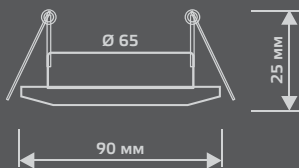

BL062

LED

Тип лампы	GU5.3
Максимальная мощность	50Вт
Степень защиты	IP20
Материал	стекло
Цвет	кристалл/хром
Цвет свечения	холодный белый
Количество в упаковке	1/40

BACKLIGHT