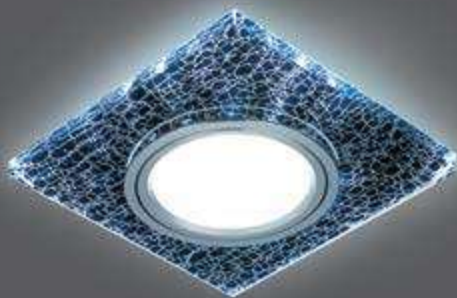

BL070

Тип лампы	GU5.3
Максимальная мощность	50Вт
Степень защиты	IP20
Материал	стекло
Цвет	черный/серебро/хром
Цвет свечения	холодный белый
Количество в упаковке	1/40

LED

BACKLIGHT

ЛАМПА

СВЕТОДИОДНАЯ
ПОДСВЕТКА