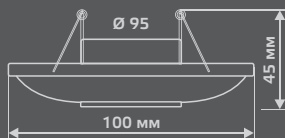

GY007

Тип лампы	GU5.3
Максимальная мощность	50Вт
Степень защиты	IP20
Материал	гипс
Цвет	белый
Количество в упаковке	1/24

GYPSUM

GY008

Тип лампы	GU5.3
Максимальная мощность	50Вт
Степень защиты	IP20
Материал	гипс
Цвет	белый
Количество в упаковке	1/24