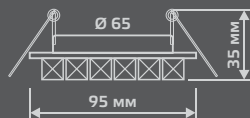

BL039

Тип лампы	GU5.3
Максимальная мощность	50Вт
Степень защиты	IP20
Материал	стекло
Цвет	кристалл/хром
Цвет свечения	теплый белый
Количество в упаковке	1/40

LED

ЛАМПА

СВЕТОДИОДНАЯ
ПОДСВЕТКА

BACKLIGHT