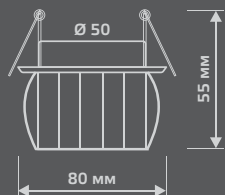

CR004

Тип лампы	G9
Максимальная мощность	50Вт
Степень защиты	IP20
Материал	стекло
Цвет	кристалл
Количество в упаковке	1/30

CRYSTAL

CR010

Тип лампы	G9
Максимальная мощность	50Вт
Степень защиты	IP20
Материал	стекло
Цвет	кристалл
Количество в упаковке	1/30