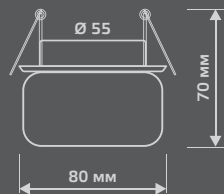

CR035

Тип лампы	G4
Максимальная мощность	50Вт
Степень защиты	IP20
Материал	стекло
Цвет	кристалл
Количество в упаковке	1/50

CRYSTAL

КРИСТАЛЛ/МУЛЬТИКОЛОР
CR034

CR014

Тип лампы	G9
Максимальная мощность	50Вт
Степень защиты	IP20
Материал	стекло
Цвет	кристалл
Количество в упаковке	1/30