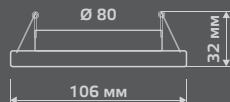

GX101

Тип лампы	GX53
Максимальная мощность	25Вт
Степень защиты	IP20
Материал	сталь
Цвет	хром/золото
Количество в упаковке	1/50