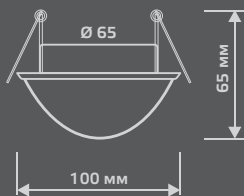

ЛАМПА

СВЕТОДИОДНАЯ
ПОДСВЕТКА

BACKLIGHT

BL021

LED

Тип лампы	G9
Максимальная мощность	50Вт
Степень защиты	IP20
Материал	стекло
Цвет	кристалл
Цвет свечения	холодный белый
Количество в упаковке	1/30

ЛАМПА

СВЕТОДИОДНАЯ
ПОДСВЕТКА