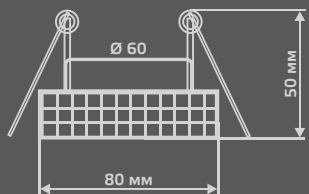

CR033

Тип лампы	GU5.3
Максимальная мощность	50Вт
Степень защиты	IP20
Материал	стекло
Цвет	кристалл
Количество в упаковке	1/30

GLASS

CR032

Тип лампы	GU5.3
Максимальная мощность	50Вт
Степень защиты	IP20
Материал	стекло
Цвет	кристалл
Количество в упаковке	1/30