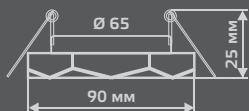

Тип лампы	GU5.3
Максимальная мощность	50Вт
Степень защиты	IP20
Материал	стекло
Цвет	синий/хром
Цвет свечения	холодный белый
Количество в упаковке	1/40

LED

BACKLIGHT

ЛАМПА

СВЕТОДИОДНАЯ
ПОДСВЕТКА

BL056

LED

Тип лампы	GU5.3
Максимальная мощность	50Вт
Степень защиты	IP20
Материал	стекло
Цвет	графит/хром
Цвет свечения	холодный белый
Количество в упаковке	1/40