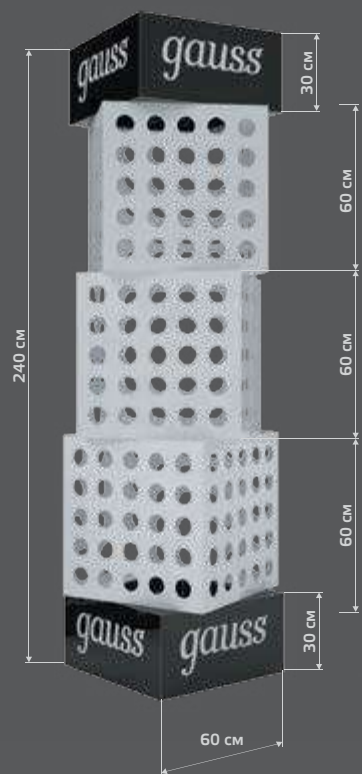

СХЕМА СБОРКИ