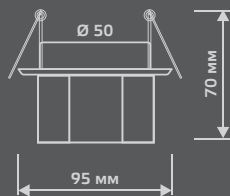

CR027

Тип лампы	G9
Максимальная мощность	50Вт
Степень защиты	IP20
Материал	стекло
Цвет	кристалл
Количество в упаковке	1/30