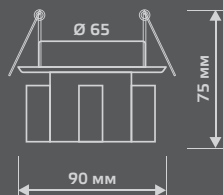

BL001

LED

Тип лампы	G9
Максимальная мощность	50Вт
Степень защиты	IP20
Материал	стекло
Цвет	кристалл
Цвет свечения	холодный белый
Количество в упаковке	1/50