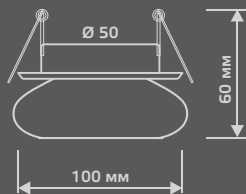

CR011

Тип лампы	G9
Максимальная мощность	50Вт
Степень защиты	IP20
Материал	стекло
Цвет	кристалл
Количество в упаковке	1/30