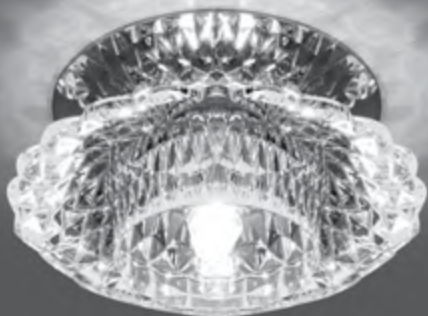

CR004

Тип лампы	G9
Максимальная мощность	50Вт
Степень защиты	IP20
Материал	стекло
Цвет	кристалл
Количество в упаковке	1/30

CRYSTAL

CR010

Тип лампы	G9
Максимальная мощность	50Вт
Степень защиты	IP20
Материал	стекло
Цвет	кристалл
Количество в упаковке	1/30