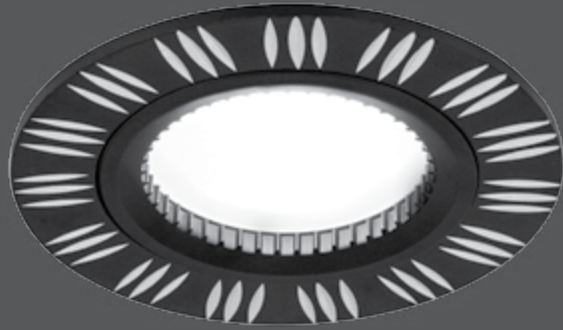

МАТОВЫЙ АЛЮМИНИЙ
AL013

AL016

Тип лампы	GU5.3
Максимальная мощность	50Вт
Степень защиты	IP20
Материал	алюминий
Цвет	черный/хром
Количество в упаковке	1/100

ALUMINIUM

ЗОЛОТО/ХРОМ
AL015

AL018

Тип лампы	GU5.3
Максимальная мощность	50Вт
Степень защиты	IP20
Материал	алюминий
Цвет	черный/хром
Количество в упаковке	1/100