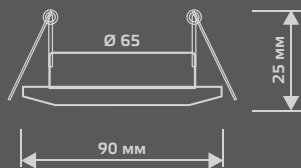

BL060

LED

Тип лампы	GU5.3
Максимальная мощность	50Вт
Степень защиты	IP20
Материал	стекло
Цвет	графит/хром
Цвет свечения	холодный белый
Количество в упаковке	1/40