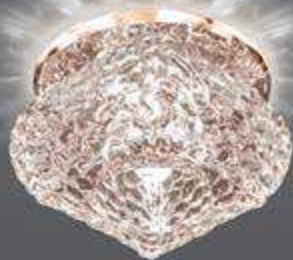

BL026

Тип лампы	G9
Максимальная мощность	50Вт
Степень защиты	IP20
Материал	стекло
Цвет	кристалл
Цвет свечения	теплый белый
Количество в упаковке	1/30

LED