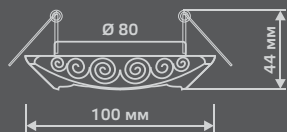

GYPSUM

EXCLUSIVE

GY016

Тип лампы	GU5.3
Максимальная мощность	50Вт
Степень защиты	IP20
Материал	гипс
Цвет	белый
Количество в упаковке	1/24

GYPSUM

EXCLUSIVE

GY017

Тип лампы	GU5.3
Максимальная мощность	50Вт
Степень защиты	IP20
Материал	гипс
Цвет	белый
Количество в упаковке	1/24