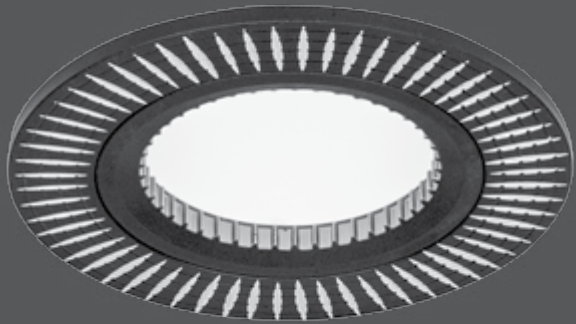

AL011

Тип лампы	GU5.3
Максимальная мощность	50Вт
Степень защиты	IP20
Материал	алюминий
Цвет	черный/хром
Количество в упаковке	1/50

ALUMINIUM

БЕЛЫЙ/ХРОМ
AL010

ЗОЛОТО/ХРОМ
AL012

AL014

Тип лампы	GU5.3
Максимальная мощность	50Вт
Степень защиты	IP20
Материал	алюминий
Цвет	черный/хром
Количество в упаковке	1/100