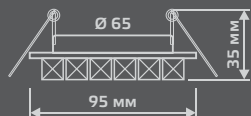

BACKLIGHT

BL040

LED

Тип лампы	GU5.3
Максимальная мощность	50Вт
Степень защиты	IP20
Материал	стекло
Цвет	кристалл/хром
Цвет свечения	холодный белый
Количество в упаковке	1/40

ЛАМПА

СВЕТОДИОДНАЯ
ПОДСВЕТКА

BL041