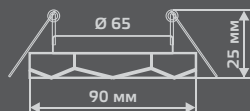

BL055

Тип лампы	GU5.3
Максимальная мощность	50Вт
Степень защиты	IP20
Материал	стекло
Цвет	синий/хром
Цвет свечения	холодный белый
Количество в упаковке	1/40

LED

BACKLIGHT