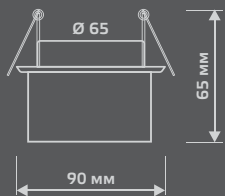

ЛАМПА

СВЕТОДИОДНАЯ
ПОДСВЕТКА

BL010

Тип лампы	G9
Максимальная мощность	50Вт
Степень защиты	IP20
Материал	стекло
Цвет	кристалл
Цвет свечения	теплый белый
Количество в упаковке	1/30

LED

ЛАМПА

СВЕТОДИОДНАЯ
ПОДСВЕТКА