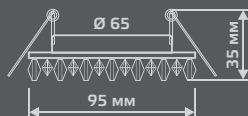

BL034

LED

Тип лампы	GU5.3
Максимальная мощность	50Вт
Степень защиты	IP20
Материал	стекло
Цвет	шампань/кристалл/хром
Цвет свечения	теплый белый
Количество в упаковке	1/40

ЛАМПА