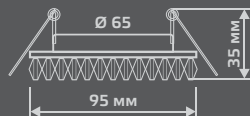

BL029

LED

Тип лампы	GU5.3
Максимальная мощность	50Вт
Степень защиты	IP20
Материал	стекло
Цвет	кристалл/хром
Цвет свечения	теплый белый
Количество в упаковке	1 / 40

BACKLIGHT