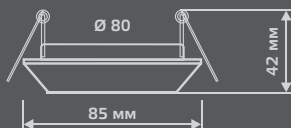

Тип лампы	GU5.3
Максимальная мощность	50Вт
Степень защиты	IP20
Материал	цинк
Цвет	хром
Количество в упаковке	1/100

ТИТАН
CA068

БЕЛЫЙ ПЕРЛАМУТР
CA069

ЗОЛОТО
CA070

METAL

EXCLUSIVE

CA071

Тип лампы	GU5.3
Максимальная мощность	50Вт
Степень защиты	IP20
Материал	цинк
Цвет	бронза
Количество в упаковке	1/100