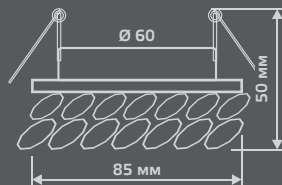

CR043

Тип лампы	GU5.3
Максимальная мощность	50Вт
Степень защиты	IP20
Материал	сталь
Цвет	янтарь/золото
Количество в упаковке	1/30