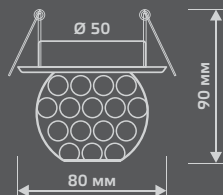

CR002

Тип лампы	G9
Максимальная мощность	50Вт
Степень защиты	IP20
Материал	стекло
Цвет	кристалл
Количество в упаковке	1/30

CRYSTAL

**CR003**

Тип лампы	G9
Максимальная мощность	50Вт
Степень защиты	IP20
Материал	стекло
Цвет	кристалл
Количество в упаковке	1/30