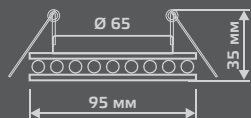

BL048

Тип лампы	GU5.3
Максимальная мощность	50Вт
Степень защиты	IP20
Материал	стекло
Цвет	шампань/кристалл/хром
Цвет свечения	теплый белый
Количество в упаковке	1/40

LED