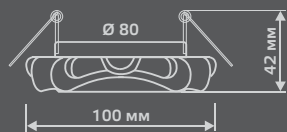

GY014

Тип лампы	GU5.3
Максимальная мощность	50Вт
Степень защиты	IP20
Материал	гипс
Цвет	белый
Количество в упаковке	1/24

GYPSUM

EXCLUSIVE

GY015

Тип лампы	GU5.3
Максимальная мощность	50Вт
Степень защиты	IP20
Материал	гипс
Цвет	белый
Количество в упаковке	1/24