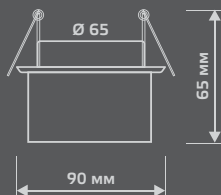

BL009

LED

Тип лампы	G9
Максимальная мощность	50Вт
Степень защиты	IP20
Материал	стекло
Цвет	кристалл
Цвет свечения	холодный белый
Количество в упаковке	1/30