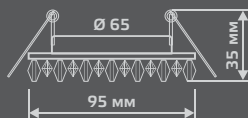

BL037

Тип лампы	GU5.3
Максимальная мощность	50Вт
Степень защиты	IP20
Материал	стекло
Цвет	кристалл/хром
Цвет свечения	теплый белый
Количество в упаковке	1/40

LED

ЛАМПА