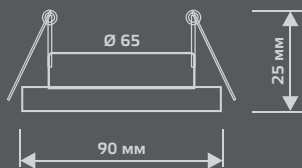

ЛАМПА

СВЕТОДИОДНАЯ
ПОДСВЕТКА

BACKLIGHT