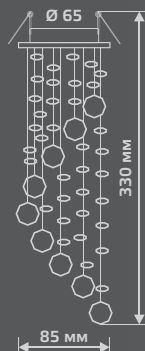

PT016

Тип лампы	GU5.3
Максимальная мощность	50Вт
Степень защиты	IP20
Материал	цинк/стекло
Цвет	кристалл/графит
Количество в упаковке	1/30

PT007

Тип лампы	GU5.3
Максимальная мощность	50Вт
Степень защиты	IP20
Материал	цинк/стекло
Цвет	кристалл/графит
Количество в упаковке	1/30