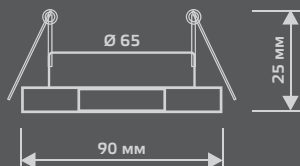

BL066

LED

Тип лампы	GU5.3
Максимальная мощность	50Вт
Степень защиты	IP20
Материал	стекло
Цвет	белый/серебро/хром
Цвет свечения	холодный белый
Количество в упаковке	1/40