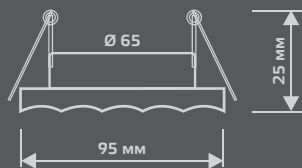

BL070

Тип лампы	GU5.3
Максимальная мощность	50Вт
Степень защиты	IP20
Материал	стекло
Цвет	черный/серебро/хром
Цвет свечения	холодный белый
Количество в упаковке	1/40

LED

BACKLIGHT