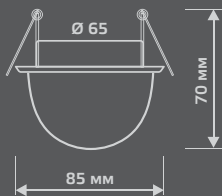

BL011

LED

Тип лампы	G9
Максимальная мощность	50Вт
Степень защиты	IP20
Материал	стекло
Цвет	кристалл
Цвет свечения	холодный белый
Количество в упаковке	1/30

ЛАМПА

СВЕТОДИОДНАЯ ПОДСВЕТКА

BL012

LED

Тип лампы	G9
Максимальная мощность	50Вт
Степень защиты	IP20
Материал	стекло
Цвет	кристалл
Цвет свечения	теплый белый
Количество в упаковке	1/30