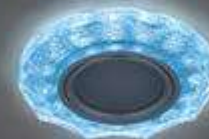

BL067

LED

Тип лампы	GU5.3
Максимальная мощность	50Вт
Степень защиты	IP20
Материал	стекло
Цвет	белый/серебро/хром
Цвет свечения	холодный белый
Количество в упаковке	1/40