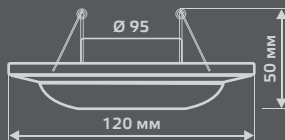

GY001

Тип лампы	GU5.3
Максимальная мощность	50Вт
Степень защиты	IP20
Материал	гипс
Цвет	белый
Количество в упаковке	1/24