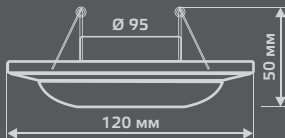

GY001

Тип лампы	GU5.3
Максимальная мощность	50Вт
Степень защиты	IP20
Материал	гипс
Цвет	белый
Количество в упаковке	1/24

GYPSUM

GY002

Тип лампы	GU5.3
Максимальная мощность	50Вт
Степень защиты	IP20
Материал	гипс
Цвет	белый
Количество в упаковке	1/24