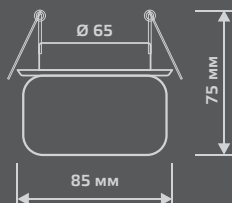

BL026

Тип лампы	G9
Максимальная мощность	50Вт
Степень защиты	IP20
Материал	стекло
Цвет	кристалл
Цвет свечения	теплый белый
Количество в упаковке	1/30

LED

BACKLIGHT

ЛАМПА

СВЕТОДИОДНАЯ
ПОДСВЕТКА