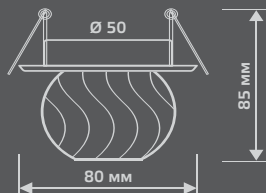

CR004

Тип лампы	G9
Максимальная мощность	50Вт
Степень защиты	IP20
Материал	стекло
Цвет	кристалл
Количество в упаковке	1/30