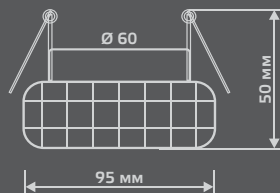

CR055

Тип лампы	GU5.3
Максимальная мощность	50Вт
Степень защиты	IP20
Материал	стекло
Цвет	кристалл/хром
Количество в упаковке	1/30

GLASS

**CR009**

Тип лампы	GU5.3
Максимальная мощность	50Вт
Степень защиты	IP20
Материал	стекло
Цвет	кристалл
Количество в упаковке	1/30