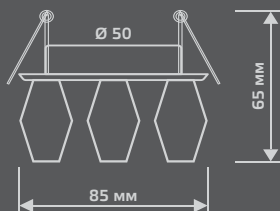

CR027

Тип лампы	G9
Максимальная мощность	50Вт
Степень защиты	IP20
Материал	стекло
Цвет	кристалл
Количество в упаковке	1/30

CRYSTAL

CRYSTAL

CR007

Тип лампы	G9
Максимальная мощность	50Вт
Степень защиты	IP20
Материал	стекло
Цвет	кристалл/черный
Количество в упаковке	1/30