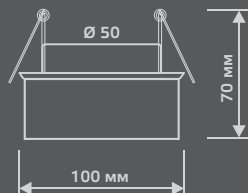

КРИСТАЛЛ
CR005

КРИСТАЛЛ/ЖЕЛТЫЙ
CR006

CR016

Тип лампы	G9
Максимальная мощность	50Вт
Степень защиты	IP20
Материал	стекло
Цвет	кристалл
Количество в упаковке	1/30

CRYSTAL

CR015

Тип лампы	G9
Максимальная мощность	50Вт
Степень защиты	IP20
Материал	стекло
Цвет	кристалл
Количество в упаковке	1/30