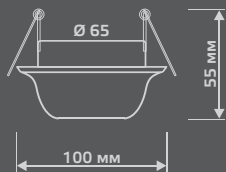

CR051

Тип лампы	GU5.3
Максимальная мощность	50Вт
Степень защиты	IP20
Материал	стекло
Цвет	кристалл/хром
Количество в упаковке	1/30