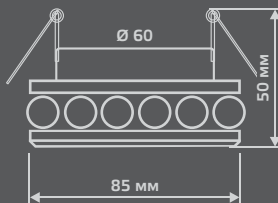

BRILLIANCE