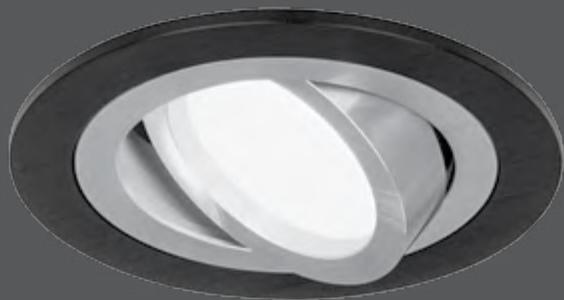

AL011

Тип лампы	GU5.3
Максимальная мощность	50Вт
Степень защиты	IP20
Материал	алюминий
Цвет	черный/хром
Количество в упаковке	1/50

ALUMINIUM