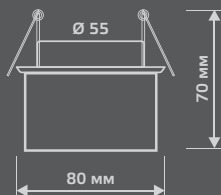

КРИСТАЛЛ
CR005

КРИСТАЛЛ/ЖЕЛТЫЙ
CR006

CR016

Тип лампы	G9
Максимальная мощность	50Вт
Степень защиты	IP20
Материал	стекло
Цвет	кристалл
Количество в упаковке	1/30

CRYSTAL

CR015

Тип лампы	G9
Максимальная мощность	50Вт
Степень защиты	IP20
Материал	стекло
Цвет	кристалл
Количество в упаковке	1/30