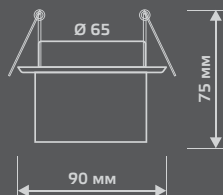

BL017

Тип лампы	G9
Максимальная мощность	50Вт
Степень защиты	IP20
Материал	стекло
Цвет	кристалл
Цвет свечения	холодный белый
Количество в упаковке	1/30

LED