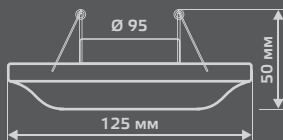

GY009

Тип лампы	GU5.3
Максимальная мощность	50Вт
Степень защиты	IP20
Материал	гипс
Цвет	белый
Количество в упаковке	1/24