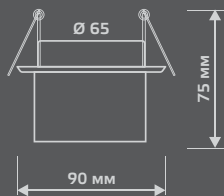

LED

ЛАМПА

СВЕТОДИОДНАЯ
ПОДСВЕТКА

BL018

Тип лампы	G9
Максимальная мощность	50Вт
Степень защиты	IP20
Материал	стекло
Цвет	кристалл
Цвет свечения	теплый белый
Количество в упаковке	1/30

LED

ЛАМПА

СВЕТОДИОДНАЯ
ПОДСВЕТКА