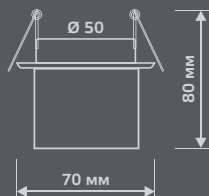

CR024

Тип лампы	G9
Максимальная мощность	50Вт
Степень защиты	IP20
Материал	стекло
Цвет	кристалл
Количество в упаковке	1/30

CRYSTAL

CR025

Тип лампы	G9
Максимальная мощность	50Вт
Степень защиты	IP20
Материал	стекло
Цвет	кристалл
Количество в упаковке	1/30