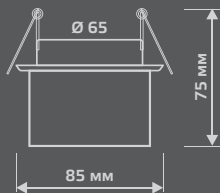

ЛАМПА

СВЕТОДИОДНАЯ
ПОДСВЕТКА