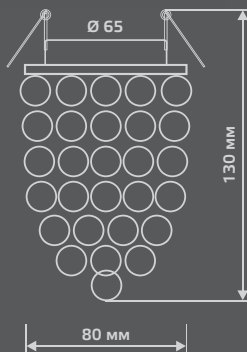

PT008

Тип лампы	GU5.3
Максимальная мощность	50Вт
Степень защиты	IP20
Материал	цинк/стекло
Цвет	кристалл/золото
Количество в упаковке	1/30