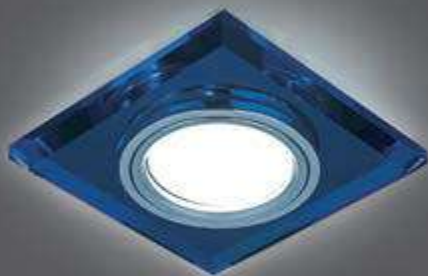

LED

Тип лампы	GU5.3
Максимальная мощность	50Вт
Степень защиты	IP20
Материал	стекло
Цвет	графит/хром
Цвет свечения	холодный белый
Количество в упаковке	1/40

ЛАМПА

СВЕТОДИОДНАЯ
ПОДСВЕТКА

BL061

Тип лампы	GU5.3
Максимальная мощность	50Вт
Степень защиты	IP20
Материал	стекло
Цвет	синий/хром
Цвет свечения	холодный белый
Количество в упаковке	1/40