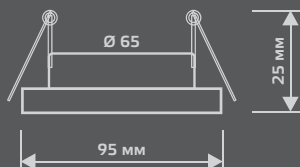

LED

ЛАМПА

СВЕТОДИОДНАЯ
ПОДСВЕТКА

BACKLIGHT

BL080

LED

Тип лампы	GU5.3
Максимальная мощность	50Вт
Степень защиты	IP20
Материал	стекло
Цвет	золотые нити/золото
Цвет свечения	теплый белый
Количество в упаковке	1/40