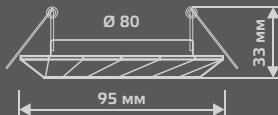

CA076

Тип лампы	GU5.3
Максимальная мощность	50Вт
Степень защиты	IP20
Материал	цинк
Цвет	белый перламутр
Количество в упаковке	1/100

METAL