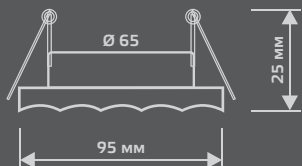

LED

ЛАМПА

СВЕТОДИОДНАЯ
ПОДСВЕТКА

BACKLIGHT

BL067

LED

Тип лампы	GU5.3
Максимальная мощность	50Вт
Степень защиты	IP20
Материал	стекло
Цвет	белый/серебро/хром
Цвет свечения	холодный белый
Количество в упаковке	1/40