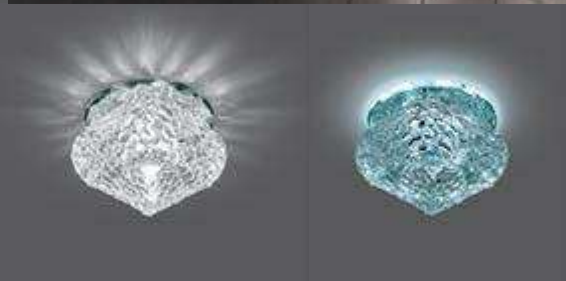

LED

ЛАМПА

СВЕТОДИОДНАЯ
ПОДСВЕТКА

BACKLIGHT

BL025

LED

Тип лампы	G9
Максимальная мощность	50Вт
Степень защиты	IP20
Материал	стекло
Цвет	кристалл
Цвет свечения	холодный белый
Количество в упаковке	1/30

ЛАМПА