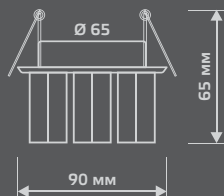

BL027

LED

Тип лампы	G9
Максимальная мощность	50Вт
Степень защиты	IP20
Материал	стекло
Цвет	кристалл
Цвет свечения	холодный белый
Количество в упаковке	1/30