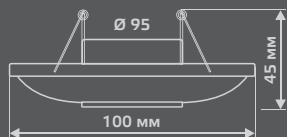

GY005

Тип лампы	GU5.3
Максимальная мощность	50Вт
Степень защиты	IP20
Материал	гипс
Цвет	белый
Количество в упаковке	1/24

GYPSUM

GY006

Тип лампы	GU5.3
Максимальная мощность	50Вт
Степень защиты	IP20
Материал	гипс
Цвет	белый
Количество в упаковке	1/24