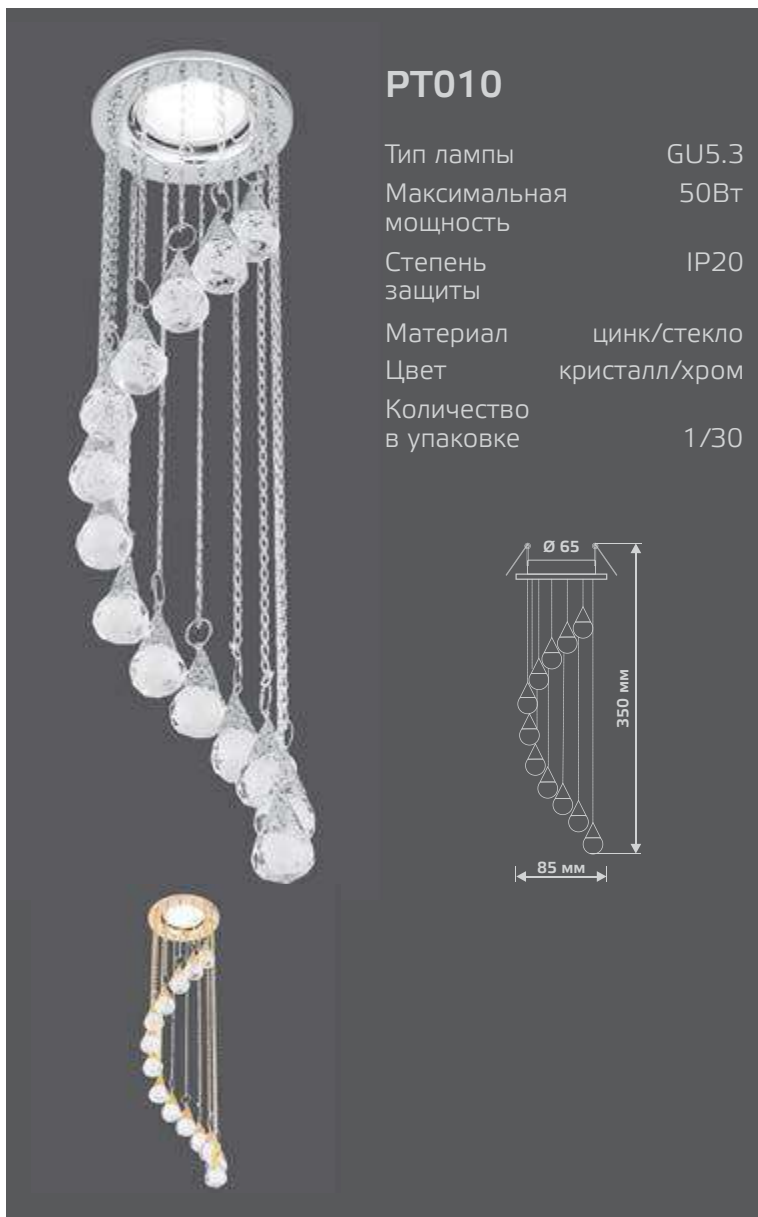

BRILLIANCE

ЗОЛОТО/КРИСТАЛЛ
PT006

PT008

Тип лампы	GU5.3
Максимальная мощность	50Вт
Степень защиты	IP20
Материал	цинк/стекло
Цвет	кристалл/золото
Количество в упаковке	1/30

КРИСТАЛЛ/ХРОМ
PT009

BRILLIANCE

КРИСТАЛЛ/ЗОЛОТО
PT011