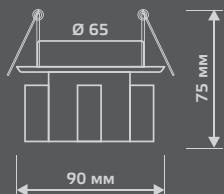

BL002

Тип лампы	G9
Максимальная мощность	50Вт
Степень защиты	IP20
Материал	стекло
Цвет	кристалл
Цвет свечения	теплый белый
Количество в упаковке	1/50

LED

ЛАМПА

СВЕТОДИОДНАЯ
ПОДСВЕТКА

BACKLIGHT