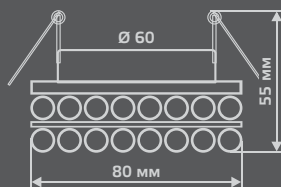

CR050

Тип лампы	GU5.3
Максимальная мощность	50Вт
Степень защиты	IP20
Материал	сталь
Цвет	кристалл/хром
Количество в упаковке	1/50

BRILLIANCE

КРИСТАЛЛ/ЗОЛОТО
CR049

CR045

Тип лампы	GU5.3
Максимальная мощность	50Вт
Степень защиты	IP20
Материал	сталь
Цвет	кристалл/хром
Количество в упаковке	1/30