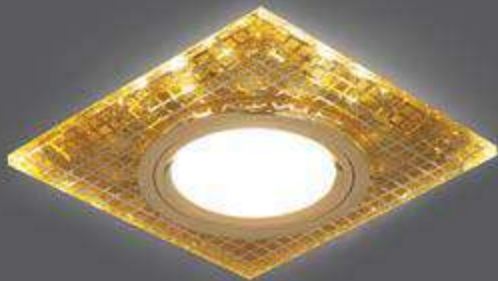

BL077

Тип лампы	GU5.3
Максимальная мощность	50Вт
Степень защиты	IP20
Материал	стекло
Цвет	кристалл/черный/золото
Цвет свечения	теплый белый
Количество в упаковке	1/40

LED