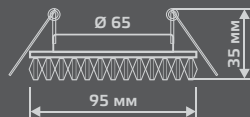

ЛАМПА

СВЕТОДИОДНАЯ ПОДСВЕТКА

BL033

Тип лампы	GU5.3
Максимальная мощность	50Вт
Степень защиты	IP20
Материал	стекло
Цвет	шампань/кристалл/хром
Цвет свечения	теплый белый
Количество в упаковке	1/40

LED

ЛАМПА

СВЕТОДИОДНАЯ
ПОДСВЕТКА