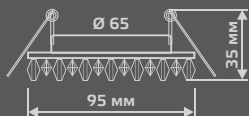

ЛАМПА

СВЕТОДИОДНАЯ ПОДСВЕТКА