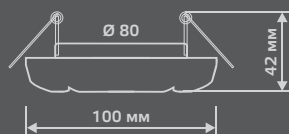

GYPSUM

EXCLUSIVE

GY016

Тип лампы	GU5.3
Максимальная мощность	50Вт
Степень защиты	IP20
Материал	гипс
Цвет	белый
Количество в упаковке	1/24

GYPSUM

EXCLUSIVE

GY017

Тип лампы	GU5.3
Максимальная мощность	50Вт
Степень защиты	IP20
Материал	гипс
Цвет	белый
Количество в упаковке	1/24