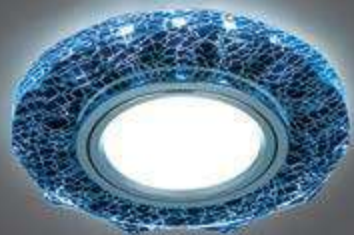

BACKLIGHT

BL066

LED

Тип лампы	GU5.3
Максимальная мощность	50Вт
Степень защиты	IP20
Материал	стекло
Цвет	белый/серебро/хром
Цвет свечения	холодный белый
Количество в упаковке	1/40

ЛАМПА

СВЕТОДИОДНАЯ
ПОДСВЕТКА