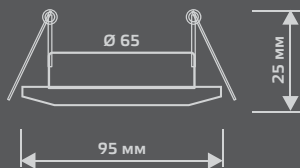

ЛАМПА

СВЕТОДИОДНАЯ
ПОДСВЕТКА

BL057

LED

Тип лампы	GU5.3
Максимальная мощность	50Вт
Степень защиты	IP20
Материал	стекло
Цвет	кристалл/хром
Цвет свечения	холодный белый
Количество в упаковке	1/40

BACKLIGHT

ЛАМПА