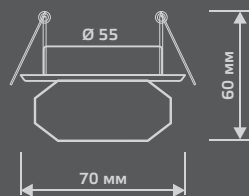

CR040

Тип лампы	G9
Максимальная мощность	50Вт
Степень защиты	IP20
Материал	стекло
Цвет	кристалл
Количество в упаковке	1/50

CRYSTAL

**CR030**

Тип лампы	G9
Максимальная мощность	50Вт
Степень защиты	IP20
Материал	стекло
Цвет	кристалл
Количество в упаковке	1/30