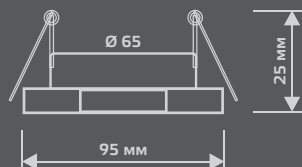

BL072

Тип лампы	GU5.3
Максимальная мощность	50Вт
Степень защиты	IP20
Материал	стекло
Цвет	золотой узор/золото
Цвет свечения	теплый белый
Количество в упаковке	1/40

LED

ЛАМПА

СВЕТОДИОДНАЯ
ПОДСВЕТКА

BACKLIGHT