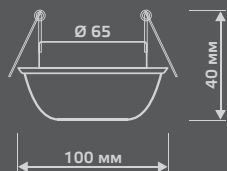

CR051

Тип лампы	GU5.3
Максимальная мощность	50Вт
Степень защиты	IP20
Материал	стекло
Цвет	кристалл/хром
Количество в упаковке	1/30

GLASS

CR052

Тип лампы	GU5.3
Максимальная мощность	50Вт
Степень защиты	IP20
Материал	стекло
Цвет	кристалл/хром
Количество в упаковке	1/40