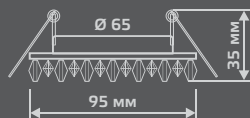

BL038

Тип лампы	GU5.3
Максимальная мощность	50Вт
Степень защиты	IP20
Материал	стекло
Цвет	кристалл/хром
Цвет свечения	холодный белый
Количество в упаковке	1/40

LED