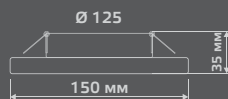

GX207

Тип лампы	GX53
Максимальная мощность	25Вт
Степень защиты	IP20
Материал	стекло
Цвет	кристалл
Количество в упаковке	1/50

TABLET

КРИСТАЛЛ/ЧЕРНЫЙ
GX208

КРИСТАЛЛ/СИНИЙ
GX209

GX301

Тип лампы	GX70
Максимальная мощность	25Вт
Степень защиты	IP20
Материал	сталь
Цвет	золото
Количество в упаковке	1/50