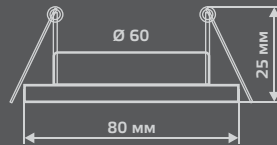

AL018

Тип лампы	GU5.3
Максимальная мощность	50Вт
Степень защиты	IP20
Материал	алюминий
Цвет	черный/хром
Количество в упаковке	1/100