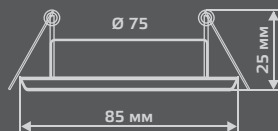

CA005

Тип лампы	GU5.3
Максимальная мощность	50Вт
Степень защиты	IP20
Материал	цинк
Цвет	белый
Количество в упаковке	1/100