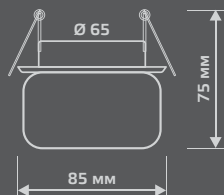

LED

ЛАМПА

СВЕТОДИОДНАЯ
ПОДСВЕТКА

BACKLIGHT

BL025

LED

Тип лампы	G9
Максимальная мощность	50Вт
Степень защиты	IP20
Материал	стекло
Цвет	кристалл
Цвет свечения	холодный белый
Количество в упаковке	1/30

ЛАМПА