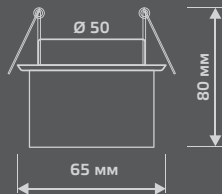

CR031

Тип лампы	G9
Максимальная мощность	50Вт
Степень защиты	IP20
Материал	стекло
Цвет	кристалл
Количество в упаковке	1/30