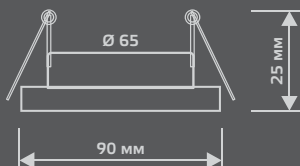

BL063

LED

Тип лампы	GU5.3
Максимальная мощность	50Вт
Степень защиты	IP20
Материал	стекло
Цвет	золотой узор/золото
Цвет свечения	теплый белый
Количество в упаковке	1/40