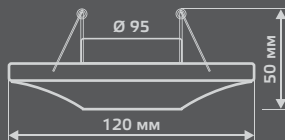

GY012

Тип лампы	GU5.3
Максимальная мощность	50Вт
Степень защиты	IP20
Материал	гипс
Цвет	белый
Количество в упаковке	1/24