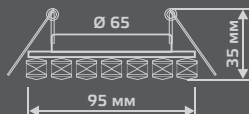

LED

ЛАМПА

СВЕТОДИОДНАЯ
ПОДСВЕТКА

BACKLIGHT

BL050

LED

Тип лампы	GU5.3
Максимальная мощность	50Вт
Степень защиты	IP20
Материал	стекло
Цвет	кристалл/хром
Цвет свечения	холодный белый
Количество в упаковке	1/40