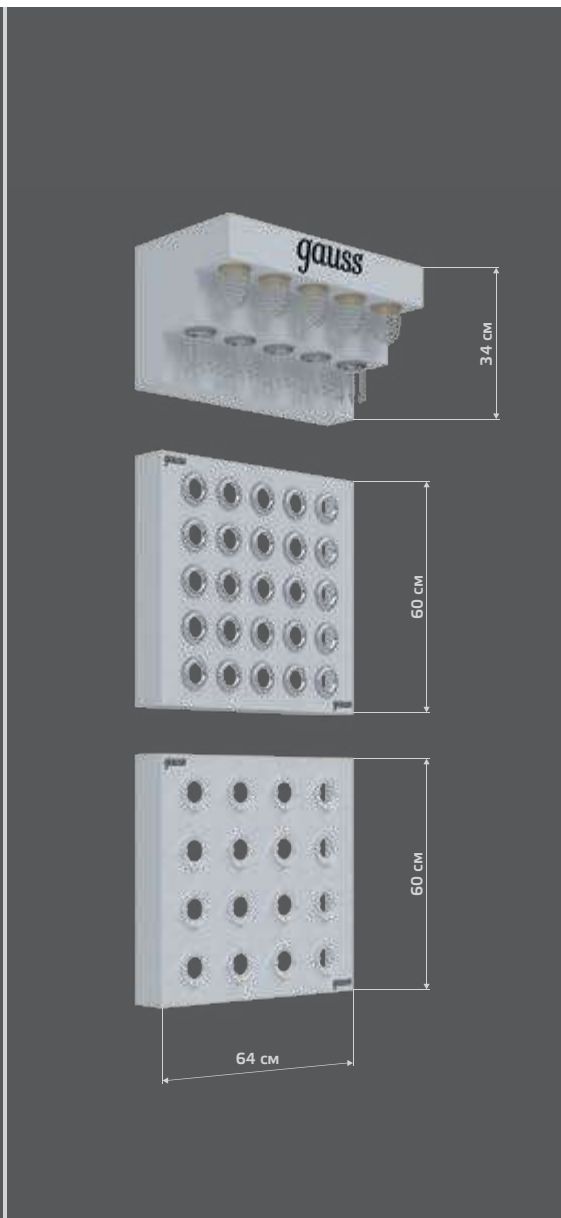

СХЕМА СБОРКИ

РЕКЛАМА