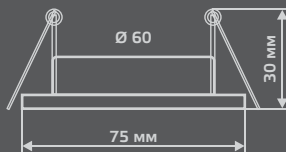

AL006

Тип лампы	GU5.3
Максимальная мощность	50Вт
Степень защиты	IP20
Материал	алюминий
Цвет	матовый алюминий
Количество в упаковке	1/30

ALUMINIUM

AL007

Тип лампы	GU5.3
Максимальная мощность	50Вт
Степень защиты	IP20
Материал	алюминий
Цвет	матовый алюминий
Количество в упаковке	1/30