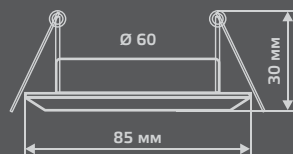

AL006

Тип лампы	GU5.3
Максимальная мощность	50Вт
Степень защиты	IP20
Материал	алюминий
Цвет	матовый алюминий
Количество в упаковке	1/30

ALUMINIUM

AL007

Тип лампы	GU5.3
Максимальная мощность	50Вт
Степень защиты	IP20
Материал	алюминий
Цвет	матовый алюминий
Количество в упаковке	1/30