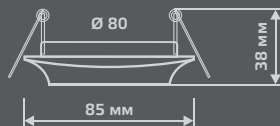

CA067

Тип лампы	GU5.3
Максимальная мощность	50Вт
Степень защиты	IP20
Материал	цинк
Цвет	хром
Количество в упаковке	1/100

ТИТАН
CA068