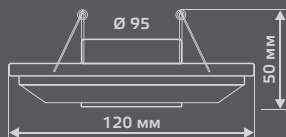

GY005

Тип лампы	GU5.3
Максимальная мощность	50Вт
Степень защиты	IP20
Материал	гипс
Цвет	белый
Количество в упаковке	1/24