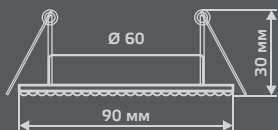

CA030

Тип лампы	GU5.3
Максимальная мощность	50Вт
Степень защиты	IP20
Материал	цинк
Цвет	кристалл/хром
Количество в упаковке	1/30

STRASS

КРИСТАЛЛ/ЧЕРНЫЙ
CA031

CA034

Тип лампы	GU5.3
Максимальная мощность	50Вт
Степень защиты	IP20
Материал	цинк
Цвет	кристалл/хром
Количество в упаковке	1/30