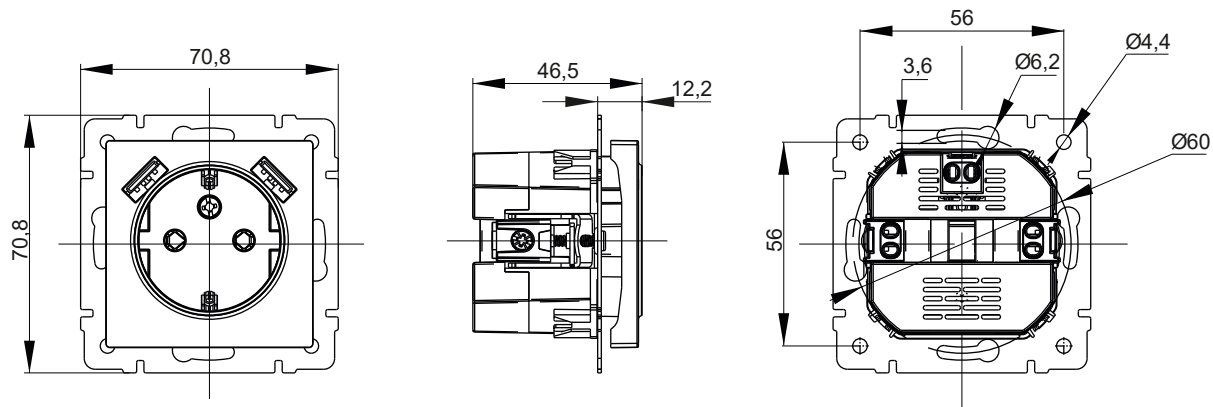

Технические характеристики

- Тип монтажа: скрытый.
- Максимальное напряжение для розеток: 230/50 Гц.
- Степень защиты: IP20.
- Номинальный ток для розеток: 16 А.
- Способ крепления: на винты и распорные лапки.
- Контактные зажимы розеток: клеммы винтовые.
- Сечение подключаемых проводников: до 4 мм².
- Максимальный ток на выходе USB-разъемов: 2,1 А / 3,1 А.
- Выходное напряжение USB: 5 В / 9 В / 12 В.

Электрические схемы

Розетка штепсельная с USB

Розетка USB

Габаритные и установочные размеры

Розетка силовая + 2 USB A+A

Розетка силовая + 2 USB A+C

Розетка USB A+A

Розетка USB A+C