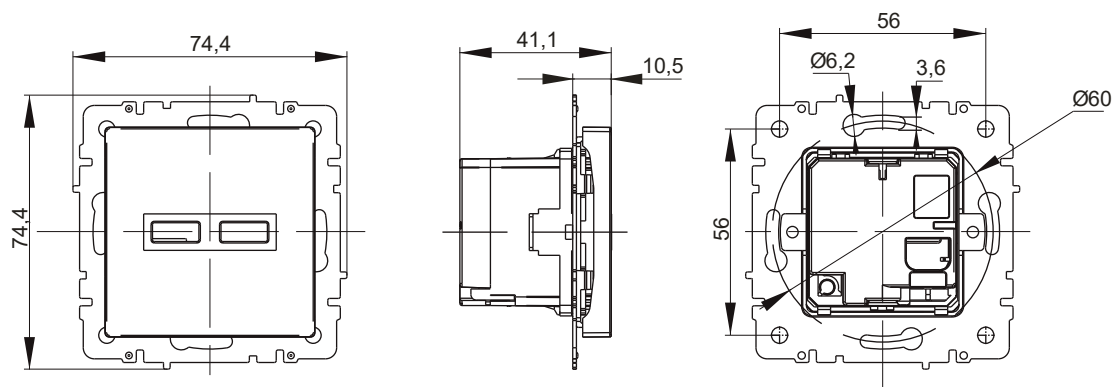

Технические характеристики

- Тип монтажа: скрытый.
- Максимальное напряжение для розеток: 230/50 Гц.
- Степень защиты: IP20.
- Номинальный ток для розеток: 16 А.
- Способ крепления: на винты и распорные лапки.
- Контактные зажимы розеток: клеммы винтовые.
- Сечение подключаемых проводников: до 4 мм².
- Максимальный ток на выходе USB-разъемов: 2,1 А / 3,1 А.
- Выходное напряжение USB: 5 В / 9 В / 12 В.

Электрические схемы

Розетка штепсельная с USB

Розетка USB

Габаритные и установочные размеры

Розетка силовая + 2 USB A+A

Розетка силовая + 2 USB A+C

Розетка USB A+A

Розетка USB A+C