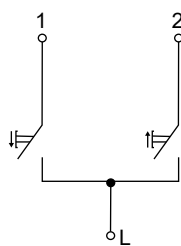

Выключатель жалюзи