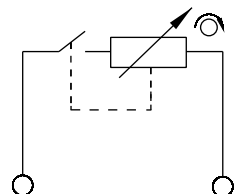

Светорегулятор поворотной-нажимной