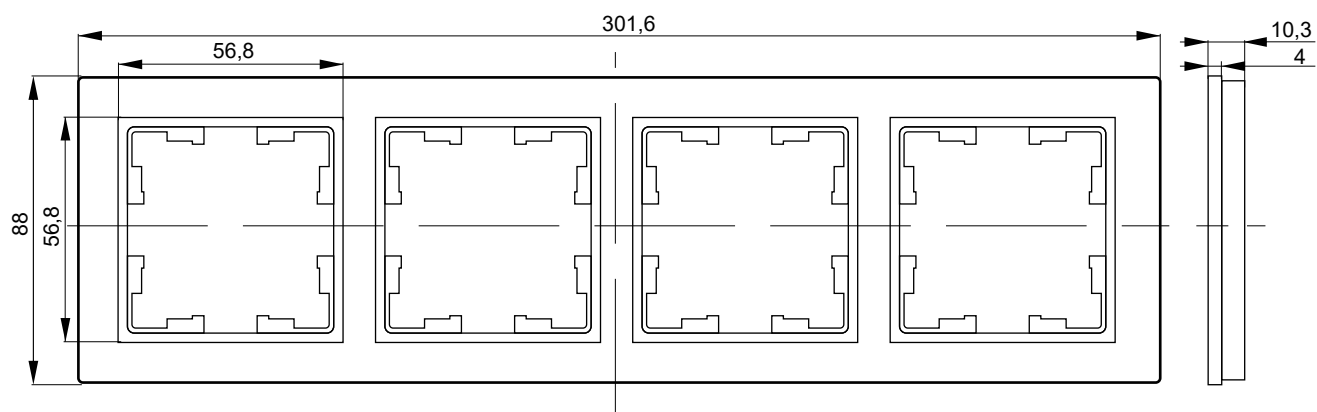

Габаритные и установочные размеры

Рамка 1 пост

Рамка 2 поста

Рамка 3 поста

Рамка 4 поста

ПРИМЕРНАЯ СПЕЦИФИКАЦИЯ ЭЛЕКТРОУСТАНОВОЧНЫХ ИЗДЕЛИЙ BRITE IEK®

Однокомнатная квартира

Наименование	Кол-во	Артикул
Комната		
Розетка с заземлением	10	BR-R11-16-K01
Розетка TV	1	BR-A10-0-K01
Розетка RJ11 + RJ45	1	BR-KT20-0-1-K01
Выключатель одноклавишный проходной	2	BR-V12-0-10-K01
Выключатель двухклавишный	1	BR-V20-0-10-K01
Рамка 1 поста	3	BR-M12-K01
Рамка 2 поста	4	BR-M22-K01
Рамка 4 поста	1	BR-M42-K01
Кухня		
Розетка с заземлением	12	BR-R11-16-K01
Розетка TV	1	BR-A10-0-K01
Розетка RJ45	1	BR-K10-1-K01
Выключатель одноклавишный	1	BR-V10-0-10-K01
Рамка 1 поста	5	BR-M12-K01
Рамка 2 поста	5	BR-M22-K01
Санузел		
Розетка с крышкой, с заземлением, IP44	2	BR-R16-16-44-K01
Выключатель одноклавишный	1	BR-V10-0-10-K01
Рамка 1 поста	1	BR-M12-K01
Рамка 2 поста	1	BR-M22-K01
Коридор		
Розетка с заземлением	1	BR-R11-16-K01
Выключатель одноклавишный	1	BR-V10-0-10-K01
Выключатель одноклавишный проходной	2	BR-V12-0-10-K01
Рамка 1 поста	4	BR-M12-K01