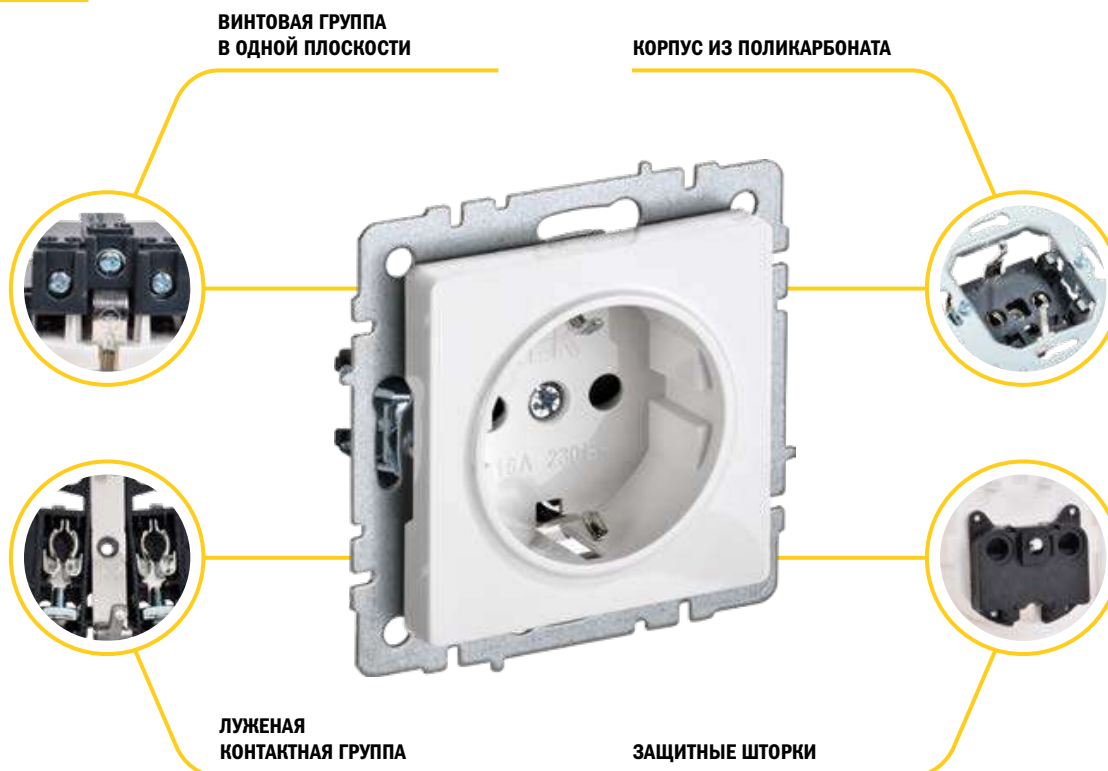

СИЛОВЫЕ РОЗЕТКИ

Как распределить электроэнергию под разные задачи и проекты? С помощью силовых розеток BRITE вы легко с этим справитесь! Выбирайте то, что вам нужно: розетки с контактом заземления или без него. Для безопасной эксплуатации предлагаем розетки с защитными шторками. Во влажных помещениях рекомендуем использовать розетки с защитной крышкой и показателем пылевлагозащиты IP44.

Лужение токопроводящих элементов розеток позволяет подключать алюминиевые и медные проводники.

- Высококачественный негорючий пластик
- Винтовая контактная группа
- Надежная коммутация

Особенности