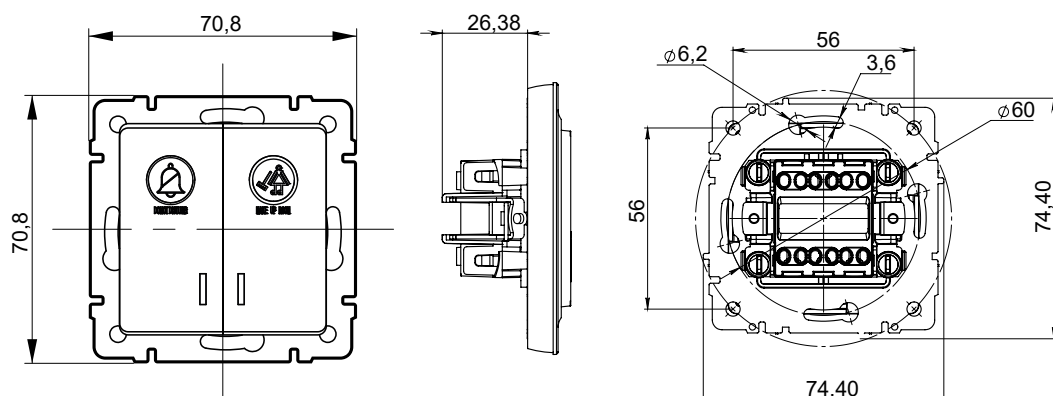

Кнопка звонка с индикацией

Габаритные и установочные размеры

Выключатель жалюзи самовозвратный, двухклавишный

Кнопка звонка с индикацией

Габаритные и установочные размеры

Выключатель двухклавишный с индикацией