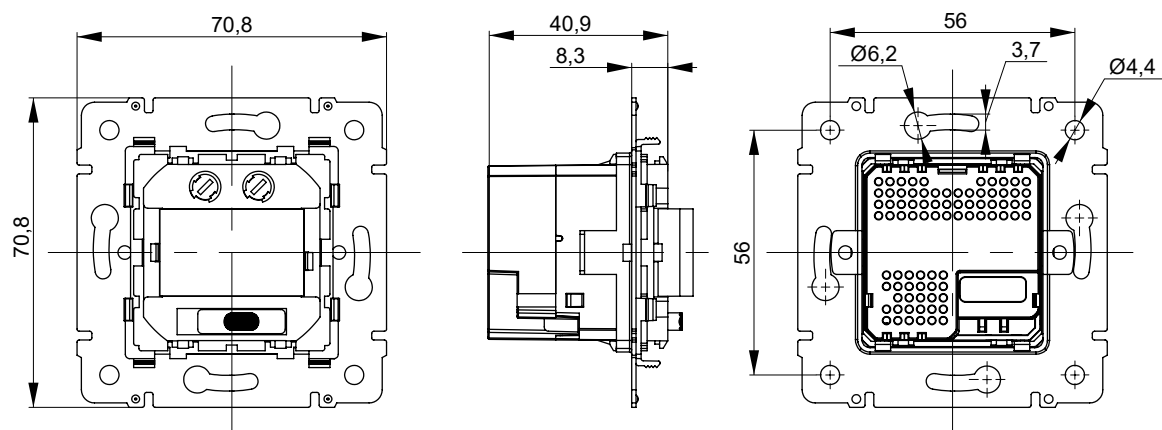

Датчик движения электронный