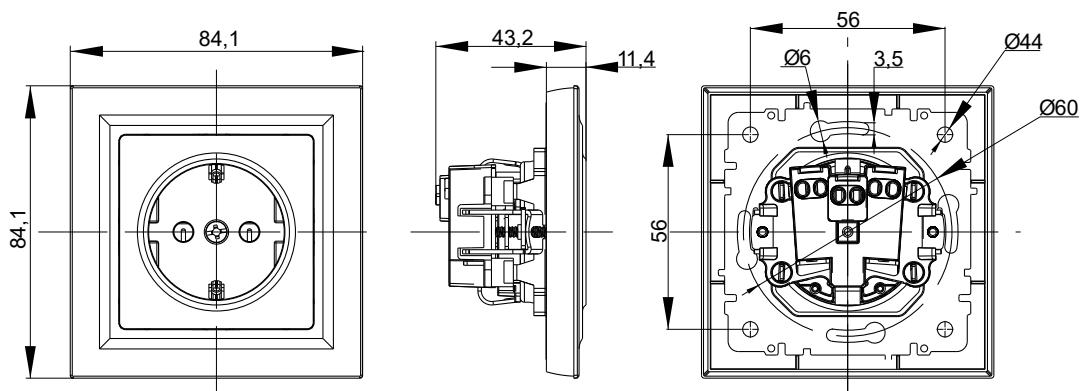

*Продукция поставляется под заказ.

Электрические схемы

Габаритные и установочные размеры

Габаритные и установочные размеры

Розетка одинарная с заземлением и шторками в сборе

Розетка двойная без заземления и шторок в сборе