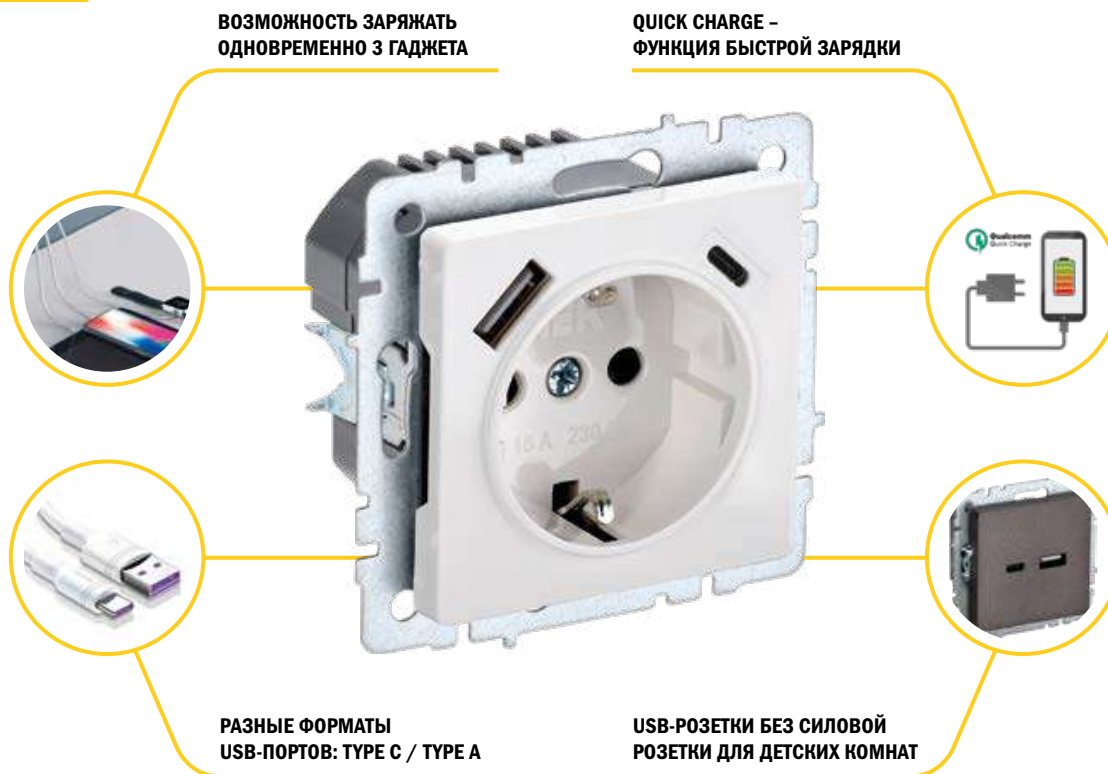

РОЗЕТКИ USB

USB-розетки BRITE – одно из лучших предложений на российском рынке для зарядки гаджетов и других мультимедийных устройств.

Комбинированные розетки (USB-разъемы в сочетании с силовой розеткой) позволят зарядить от одного источника электроэнергии сразу 3 различных устройства.

Механизмы с быстрой зарядкой в самые короткие сроки обеспечат заряд ваших гаджетов.

- Удобство эксплуатации
- Быстрый заряд
- Различные форматы USB-выходов

Особенности