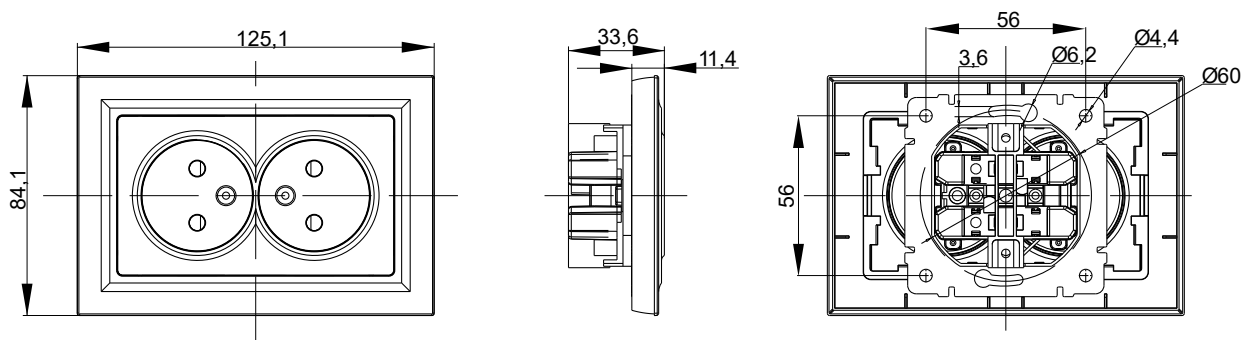

*Продукция поставляется под заказ.

Электрические схемы

Габаритные и установочные размеры

Габаритные и установочные размеры

Розетка одинарная с заземлением и шторками в сборе

Розетка двойная без заземления и шторок в сборе