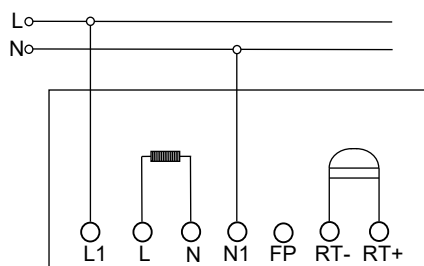

Термостат электронный