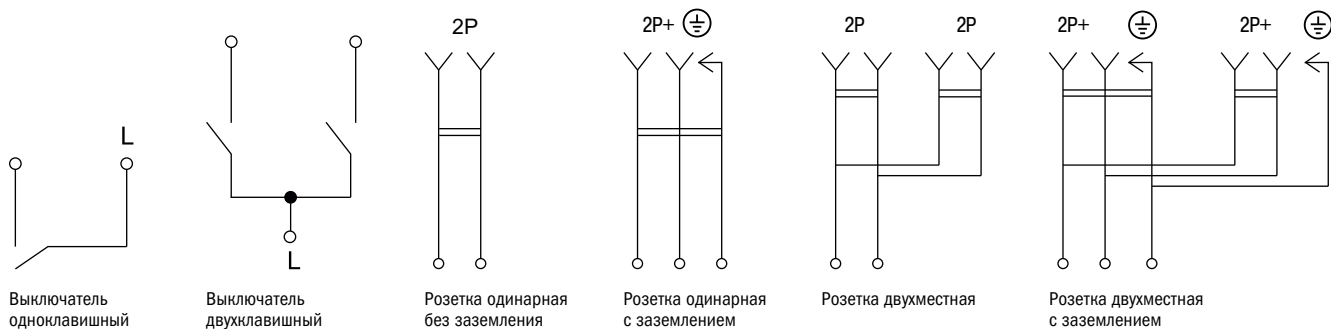

Электрические схемы