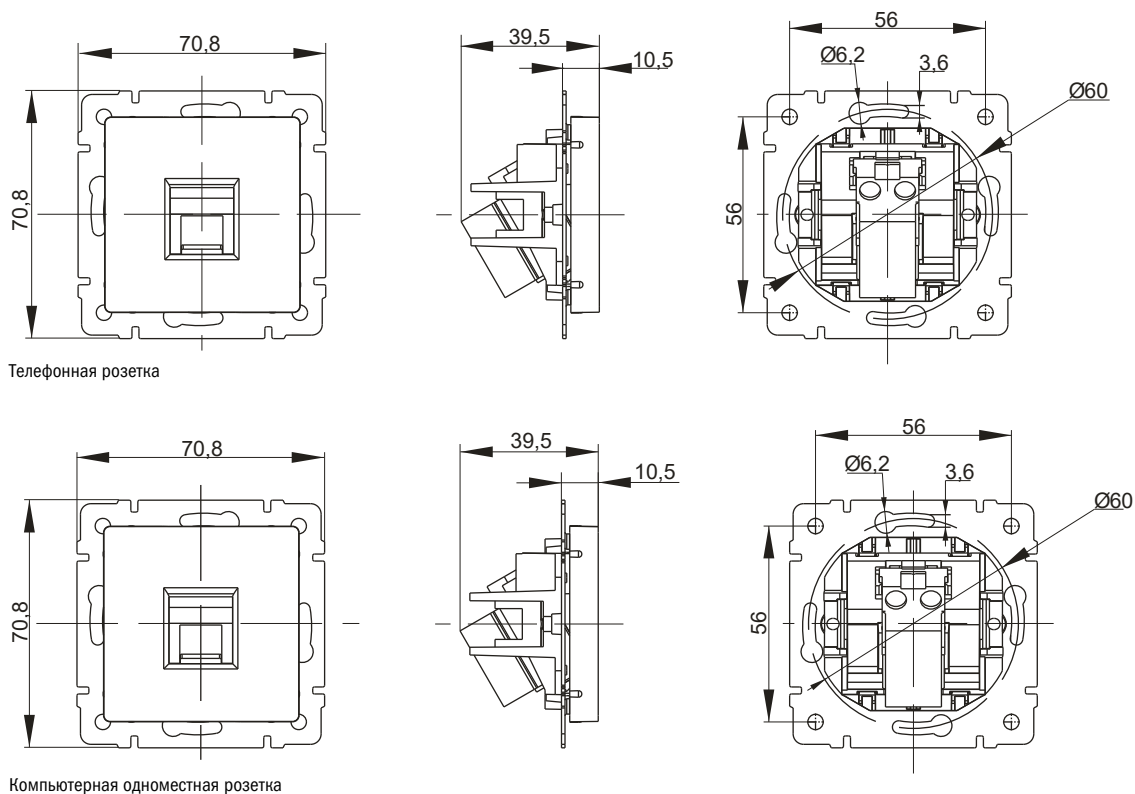

Электрические схемы

Габаритные и установочные размеры

Габаритные и установочные размеры

Компьютерная двухместная розетка

Двойная (компьютерная+телефонная) розетка

Телевизионная розетка

Двойная (компьютерная+телевизионная) розетка