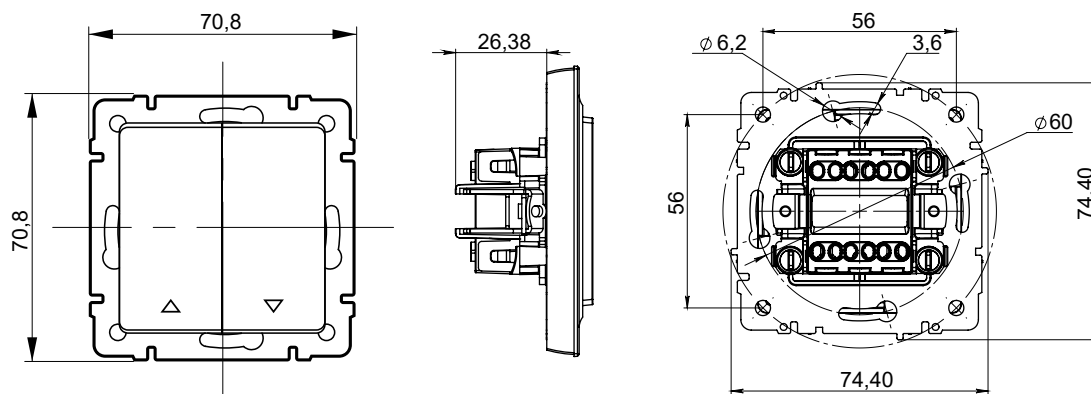

Габаритные и установочные размеры

Выключатель жалюзи самовозвратный, двухклавишный