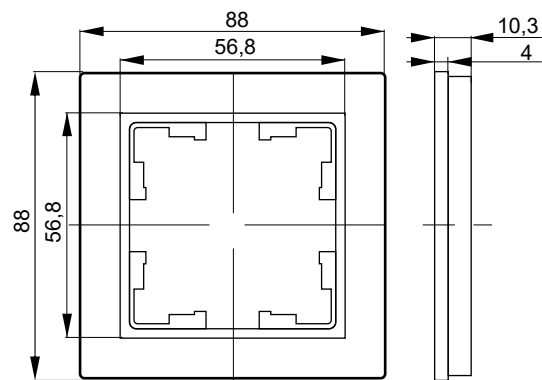

Габаритные и установочные размеры

Рамка 1 пост