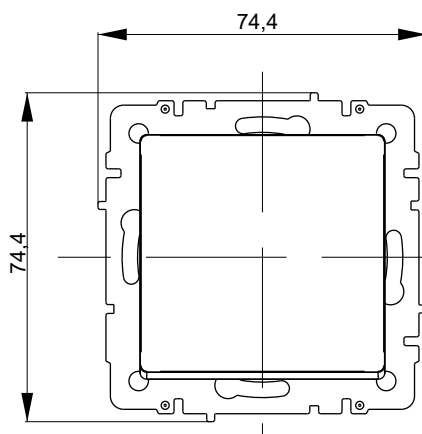

Выключатель
с самовозвратом

Выключатель
двухклавишный

Выключатель
двухклавишный
с индикацией

Выключатель
двухклавишный
проходной

Выключатель
трехклавишный

Габаритные и установочные размеры

РОЗЕТКИ СИЛОВЫЕ

СИЛОВЫЕ РОЗЕТКИ