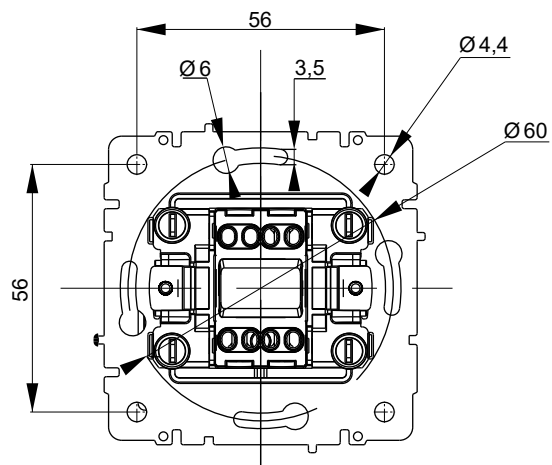

Выключатель
с самовозвратом

Выключатель
двухклавишный

Выключатель
двухклавишный
с индикацией

Выключатель
двухклавишный
проходной

Выключатель
трехклавишный

Габаритные и установочные размеры

РОЗЕТКИ СИЛОВЫЕ

СИЛОВЫЕ РОЗЕТКИ