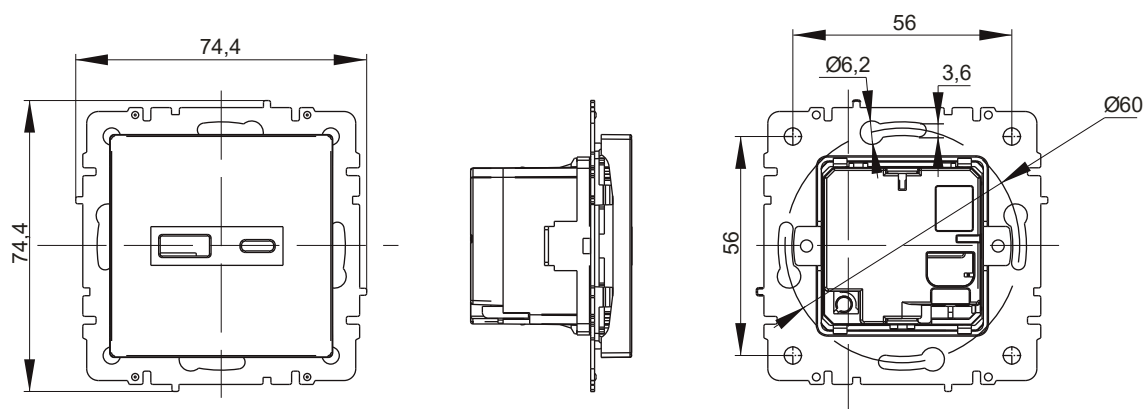

Технические характеристики

- Тип монтажа: скрытый.
- Максимальное напряжение для розеток: 230/50 Гц.
- Степень защиты: IP20.
- Номинальный ток для розеток: 16 А.
- Способ крепления: на винты и распорные лапки.
- Контактные зажимы розеток: клеммы винтовые.
- Сечение подключаемых проводников: до 4 мм².
- Максимальный ток на выходе USB-разъемов: 2,1 А / 3,1 А.
- Выходное напряжение USB: 5 В / 9 В / 12 В.

Электрические схемы

Розетка штепсельная с USB

Розетка USB

Габаритные и установочные размеры

Розетка силовая + 2 USB A+A

Розетка силовая + 2 USB A+C

Розетка USB A+A

Розетка USB A+C