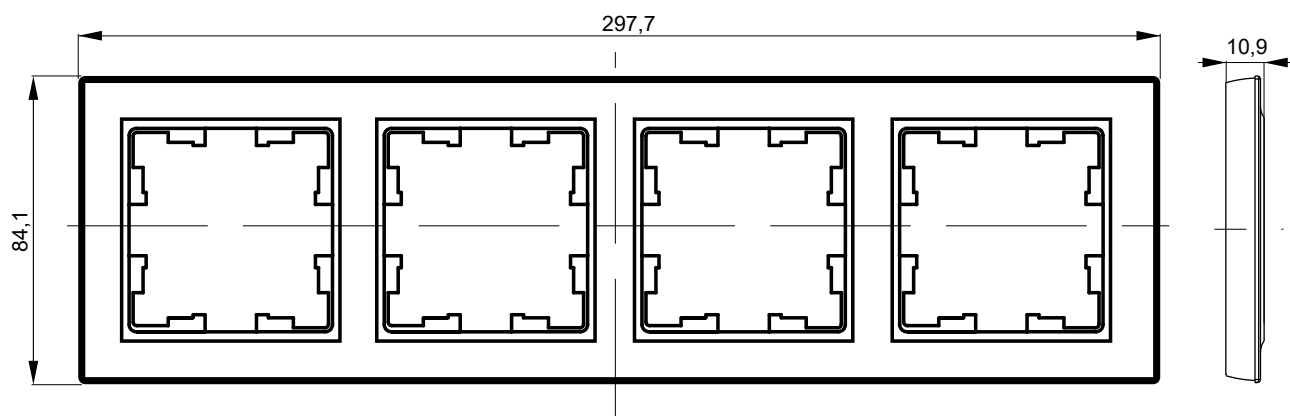

Габаритные и установочные размеры

Рамка 1 поста

Рамка 2 поста

Рамка 3 поста

Рамка 4 поста

Рамки стеклянные

	Наименование продукции и цветовой исполнение	Артикул
	Рамка 1 поста ○ белый ○ ванильный ○ дымчатый ● серый ● бронза ● черный	BR-M12-G-K01 BR-M12-G-K10 BR-M12-G-K30 BR-M12-G-K03 BR-M12-G-K45 BR-M12-G-K02
	Рамка 2 поста ○ белый ○ ванильный ○ дымчатый ● серый ● бронза ● черный	BR-M22-G-K01 BR-M22-G-K10 BR-M22-G-K30 BR-M22-G-K03 BR-M22-G-K45 BR-M22-G-K02