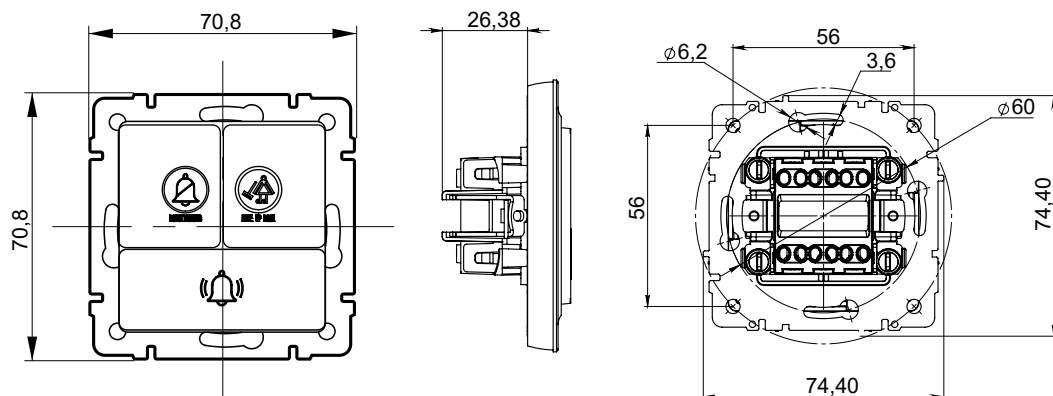

Кнопка звонка с индикацией

Габаритные и установочные размеры

Выключатель жалюзи самовозвратный, двухклавишный

Кнопка звонка с индикацией

Габаритные и установочные размеры

Выключатель двухклавишный с индикацией