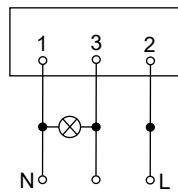

Датчик движения