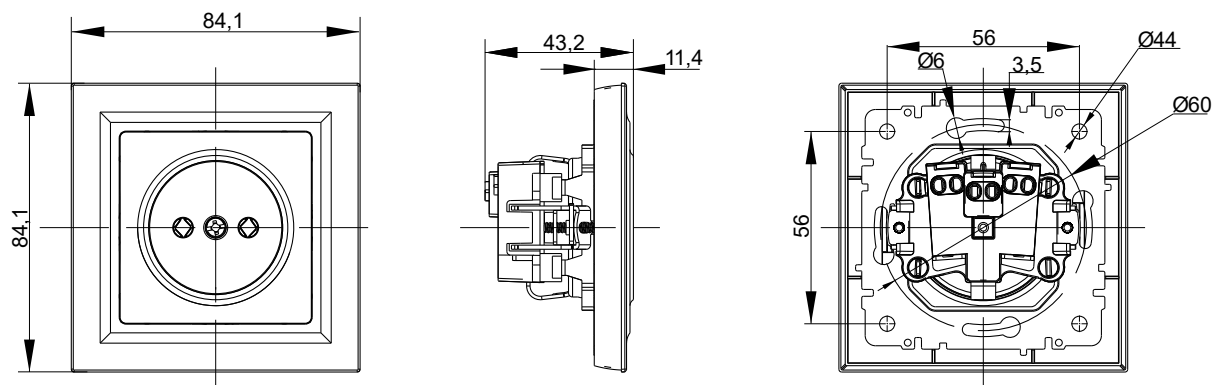

Технические характеристики

- Тип монтажа: скрытый.
- Максимальное напряжение: 250/50 Гц.
- Степень защиты: IP20.
- Номинальный ток для выключателей: 10 А.
- Номинальный ток для розеток: 10 А и 16 А.

- Способ крепления: на винты и распорные лапки.
- Контактные зажимы розеток: клеммы винтовые.
- Контактные зажимы выключателей: винтовые.
- Сечение подключаемых проводников: до 4 мм².

*Продукция поставляется под заказ.

Электрические схемы

Габаритные и установочные размеры

Габаритные и установочные размеры

Розетка одинарная с заземлением и шторками в сборе

Розетка двойная без заземления и шторок в сборе