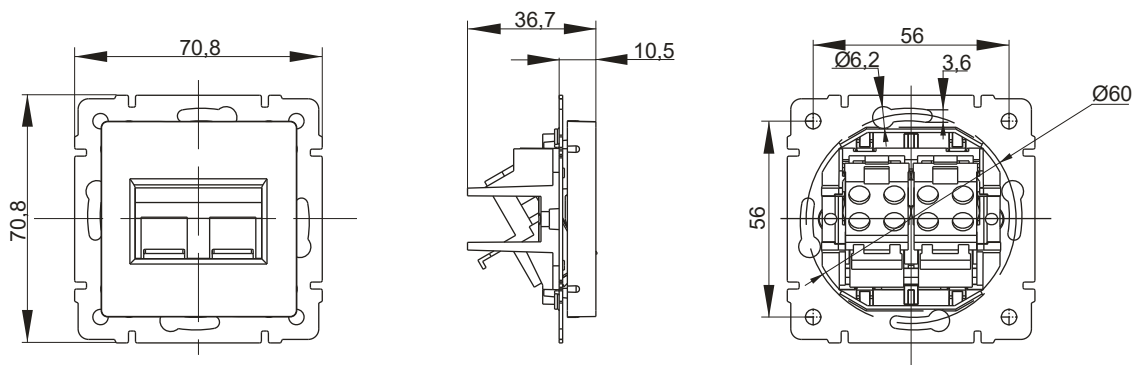

*Продукция поставляется под заказ.

Технические характеристики

- Тип монтажа: скрытый.
- Типы механизмов: RJ11, RJ45, TV, HDMI.
- Степень защиты: IP20.
- Способ крепления: на винты и распорные лапки.
- Контактные зажимы розеток: быстро фиксирующиеся.
- Типы механизмов: одноместные, двухместные, комбинированные.

Электрические схемы

Габаритные и установочные размеры

Габаритные и установочные размеры

Компьютерная двухместная розетка

Двойная (компьютерная+телефонная) розетка

Телевизионная розетка

Двойная (компьютерная+телевизионная) розетка