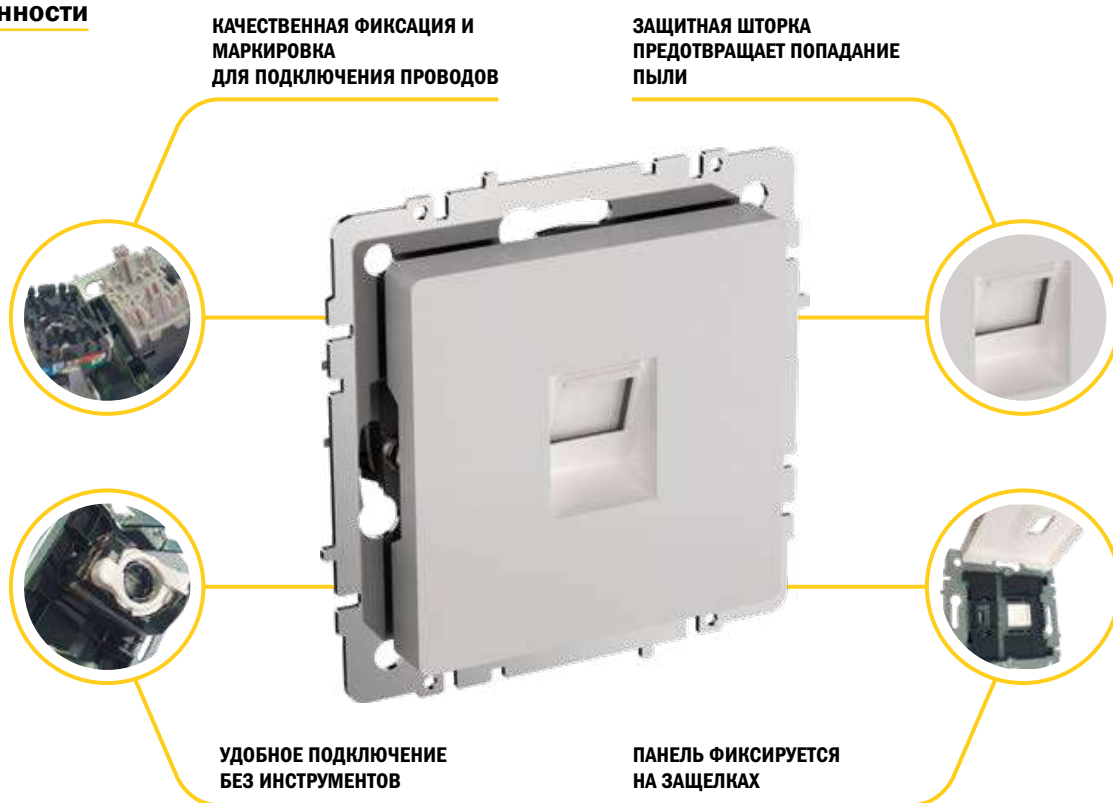

РОЗЕТКИ ИНФОРМАЦИОННЫЕ

Качественная ТВ-картинка и отличный сигнал сети Интернет – это важные требования к современной недвижимости. Проходные, оконечные и спутниковые розетки BRITE обеспечат передачу телевизионного сигнала на высоком уровне. Телефонные и интернет-розетки (одинарные, двойные, комбинированные) помогут реализовать различные проекты и передавать информацию с отличной скоростью.

Розетка RJ45 и провод 6-й категории – для высокой скорости интернет-соединения.

Современная розетка HDMI обеспечит передачу высококачественного сигнала с максимальным разрешением.

Акустическая розетка с четырьмя контактами подключения позволит подключить 2 аудиоколонки.

- Высокий уровень сигнала
- Удобное подключение
- Широкий ассортимент

Особенности