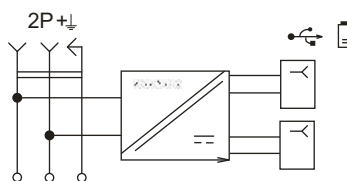

Комбинированные розетки (USB-разъемы в сочетании с силовой розеткой) позволят зарядить от одного источника электроэнергии сразу 3 различных устройства.

Механизмы с быстрой зарядкой в самые короткие сроки обеспечат заряд ваших гаджетов.

Электрические схемы

Розетка штепсельная с USB

Розетка USB

Габаритные и установочные размеры

Розетка силовая + 2 USB A+A

Розетка силовая + 2 USB A+C

Розетка USB A+A

Розетка USB A+C