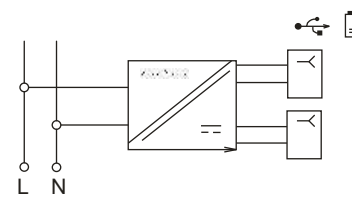

Технические характеристики

- Тип монтажа: скрытый.
- Максимальное напряжение для розеток: 230/50 Гц.
- Степень защиты: IP20.
- Номинальный ток для розеток: 16 А.
- Способ крепления: на винты и распорные лапки.
- Контактные зажимы розеток: клеммы винтовые.
- Сечение подключаемых проводников: до 4 мм².
- Максимальный ток на выходе USB-разъемов: 2,1 А / 3,1 А.
- Выходное напряжение USB: 5 В / 9 В / 12 В.

Электрические схемы

Розетка штепсельная с USB

Розетка USB

Габаритные и установочные размеры

Розетка силовая + 2 USB A+A

Розетка силовая + 2 USB A+C

Розетка USB A+A

Розетка USB A+C