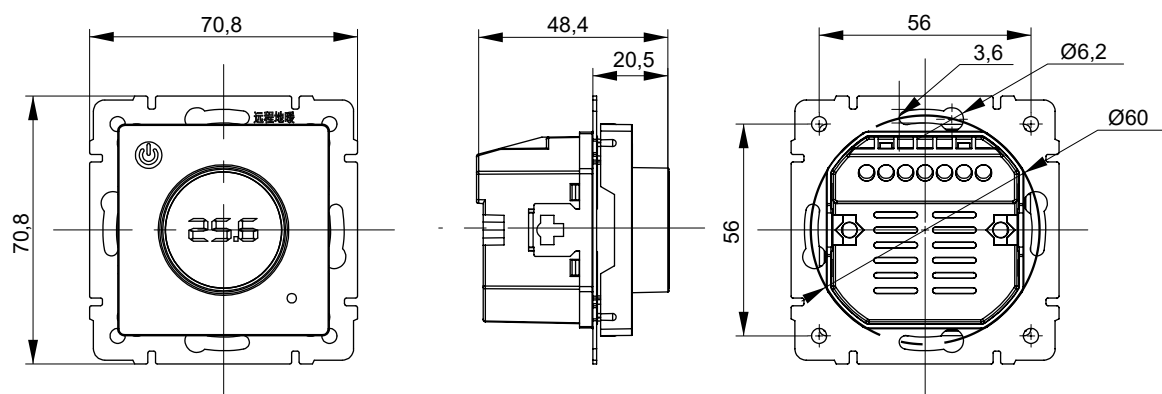

Термостат электронный