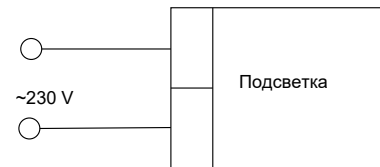

Электрические схемы

Подсветка

Габаритные и установочные размеры