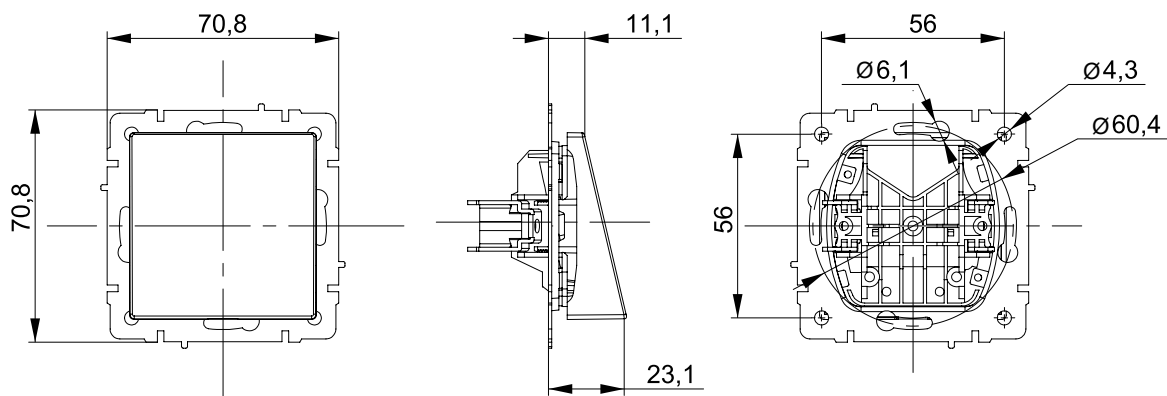

Габаритные и установочные размеры

Вывод кабеля встраиваемый