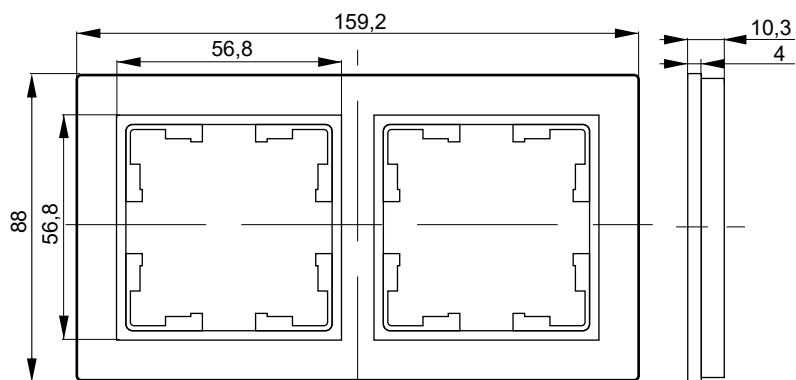

Рамка 2 поста