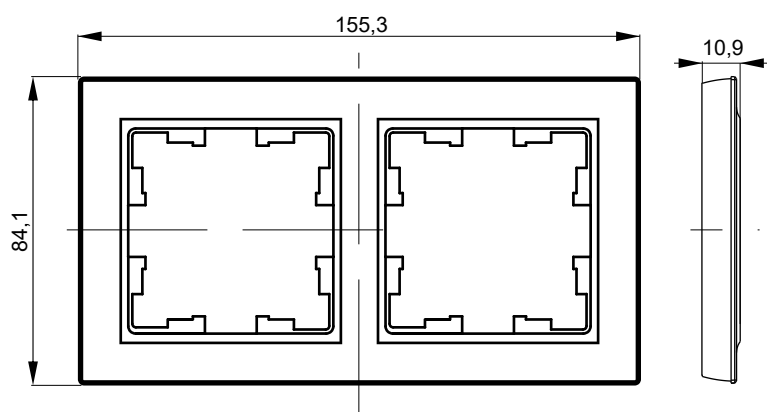

Габаритные и установочные размеры

Рамка 1 поста

Рамка 2 поста

Рамка 3 поста

Рамка 4 поста

Рамки стеклянные

	Наименование продукции и цветовой исполнение	Артикул
	Рамка 1 поста ○ белый ○ ванильный ○ дымчатый ● серый ● бронза ● черный	BR-M12-G-K01 BR-M12-G-K10 BR-M12-G-K30 BR-M12-G-K03 BR-M12-G-K45 BR-M12-G-K02
	Рамка 2 поста ○ белый ○ ванильный ○ дымчатый ● серый ● бронза ● черный	BR-M22-G-K01 BR-M22-G-K10 BR-M22-G-K30 BR-M22-G-K03 BR-M22-G-K45 BR-M22-G-K02