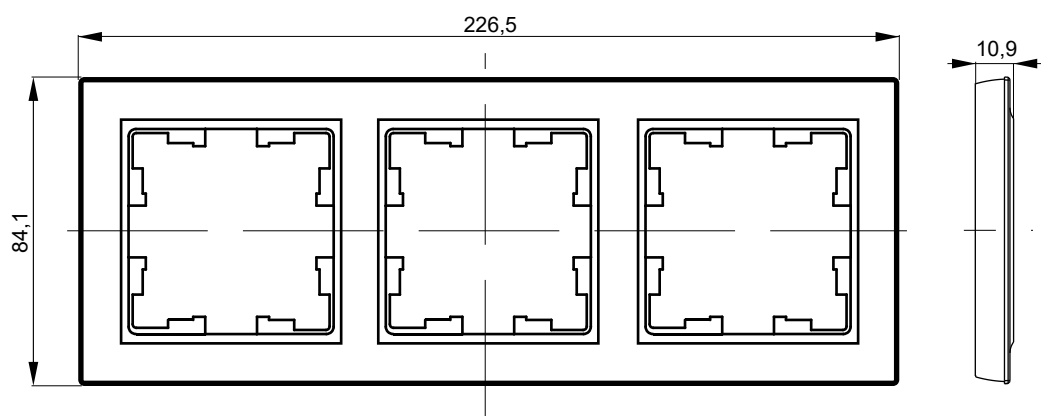

Габаритные и установочные размеры

Рамка 1 поста

Рамка 2 поста

Рамка 3 поста

Рамка 4 поста

Рамки стеклянные

	Наименование продукции и цветовой исполнение	Артикул
	Рамка 1 поста ○ белый ○ ванильный ○ дымчатый ● серый ● бронза ● черный	BR-M12-G-K01 BR-M12-G-K10 BR-M12-G-K30 BR-M12-G-K03 BR-M12-G-K45 BR-M12-G-K02
	Рамка 2 поста ○ белый ○ ванильный ○ дымчатый ● серый ● бронза ● черный	BR-M22-G-K01 BR-M22-G-K10 BR-M22-G-K30 BR-M22-G-K03 BR-M22-G-K45 BR-M22-G-K02