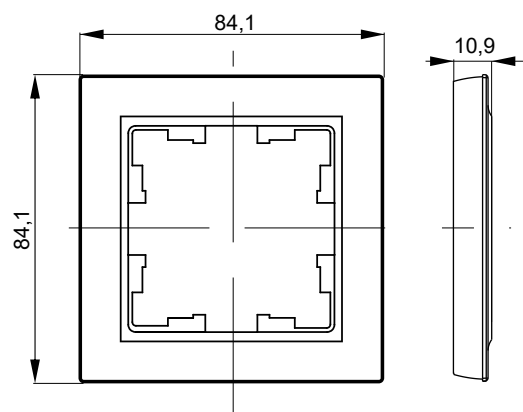

Габаритные и установочные размеры

Рамка 1 поста

Рамка 2 поста

Рамка 3 поста

Рамка 4 поста

Рамки стеклянные

	Наименование продукции и цветовой исполнение	Артикул
	Рамка 1 поста ○ белый ○ ванильный ○ дымчатый ● серый ● бронза ● черный	BR-M12-G-K01 BR-M12-G-K10 BR-M12-G-K30 BR-M12-G-K03 BR-M12-G-K45 BR-M12-G-K02
	Рамка 2 поста ○ белый ○ ванильный ○ дымчатый ● серый ● бронза ● черный	BR-M22-G-K01 BR-M22-G-K10 BR-M22-G-K30 BR-M22-G-K03 BR-M22-G-K45 BR-M22-G-K02