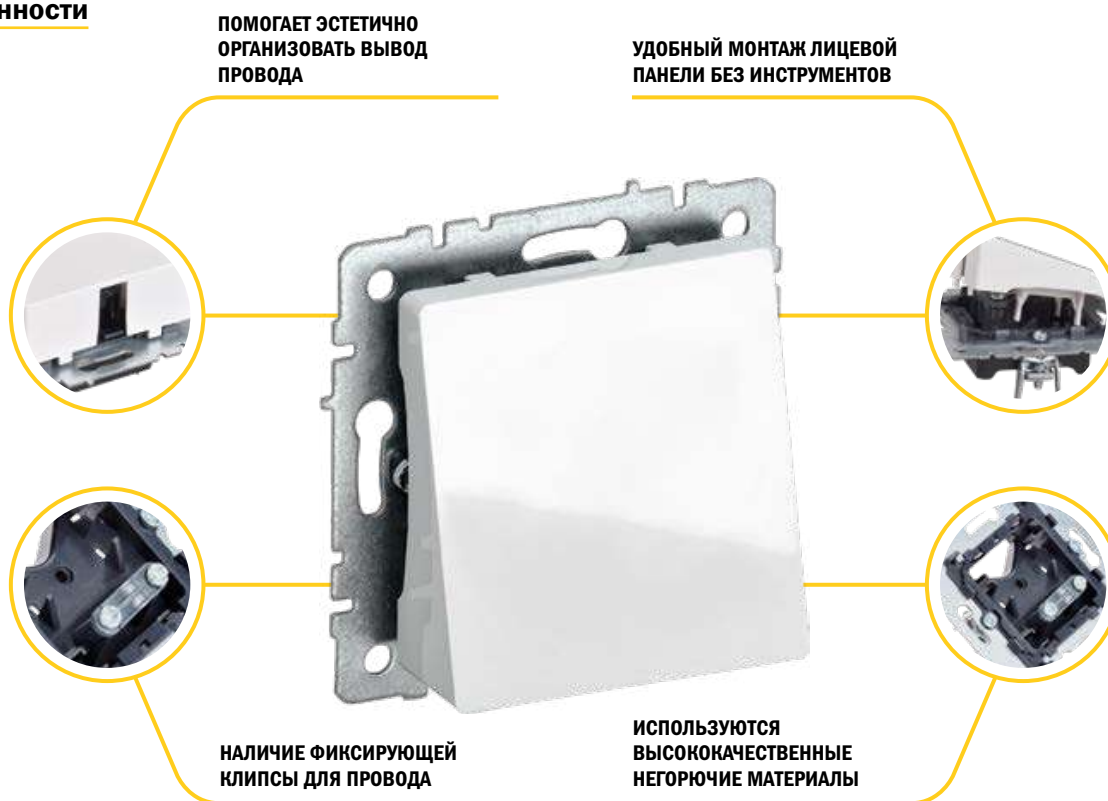

ДОПОЛНИТЕЛЬНЫЕ МЕХАНИЗМЫ

Вывод кабеля и заглушка – простые механизмы с широким функционалом.

Заглушка может быть реализована как распределительная коробка в многостововом монтаже. А также позволит эстетично закрыть проводку и открытые отверстия в подрозетнике, если вы пока не определились с механизмами.

Вывод кабеля может обеспечить коммутацию для соединения с бойлером или для организации информационно-мультимедийных сетей.

- Эстетичность
- Широкий функционал
- Удобная коммутация

Особенности