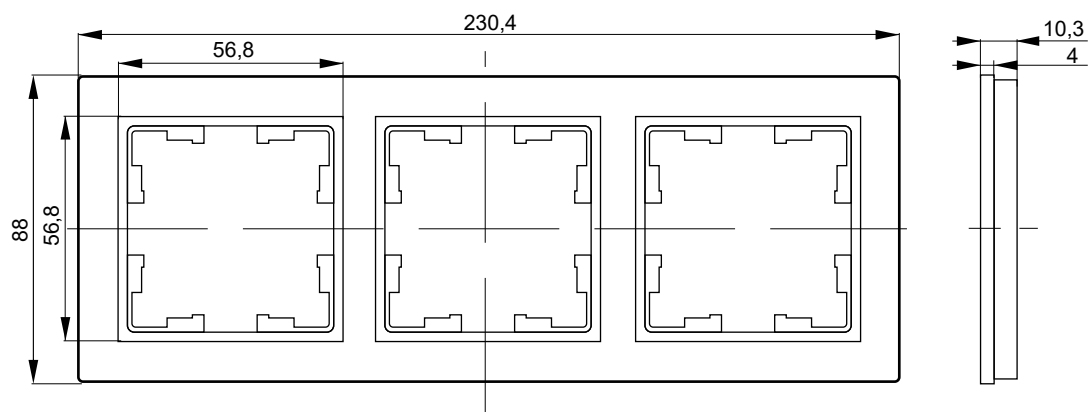

Рамка 3 поста