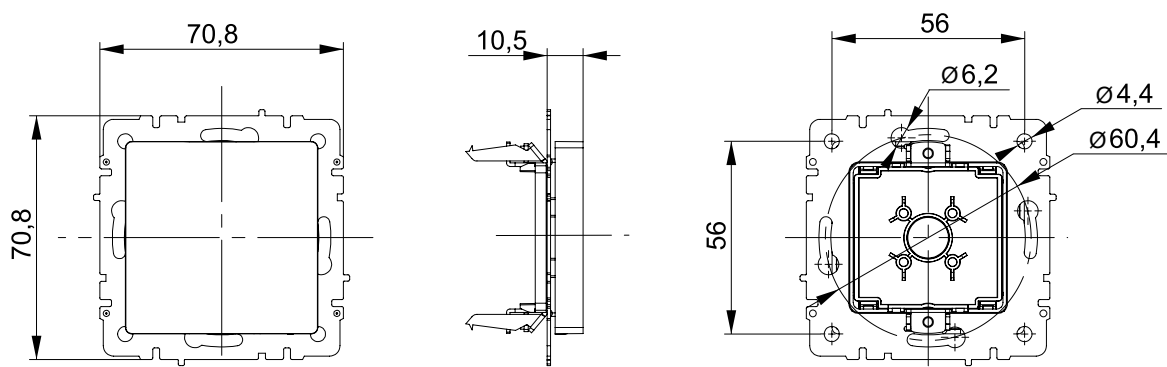

Габаритные и установочные размеры

Вывод кабеля встраиваемый

Заглушка встраиваемая

МЕХАНИЗМЫ В СБОРЕ

МЕХАНИЗМЫ В СБОРЕ

Розетки и выключатели для строительных и коммерческих проектов. Мы сформировали комплексное предложение для тех клиентов, которые не хотят подбирать рамки и цветовые решения.