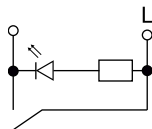

Выключатель
одноклавишный
с индикацией