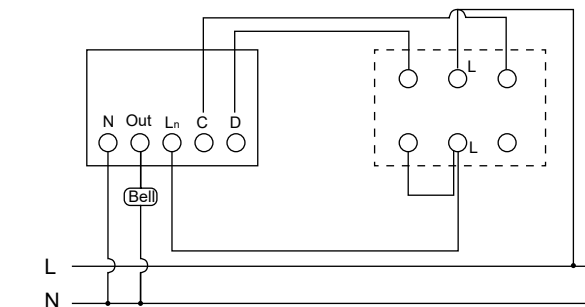

Кнопка звонка с индикацией

Габаритные и установочные размеры

Выключатель жалюзи самовозвратный, двухклавишный

Кнопка звонка с индикацией

Габаритные и установочные размеры

Выключатель двухклавишный с индикацией