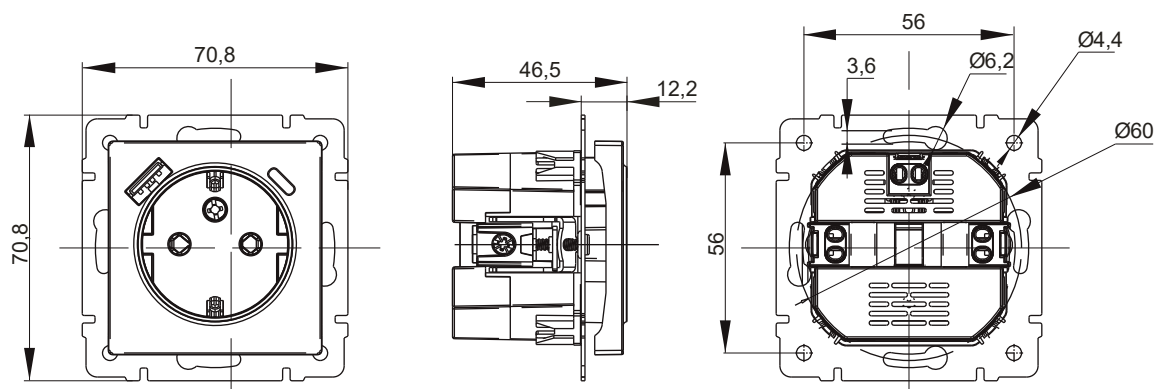

Технические характеристики

- Тип монтажа: скрытый.
- Максимальное напряжение для розеток: 230/50 Гц.
- Степень защиты: IP20.
- Номинальный ток для розеток: 16 А.
- Способ крепления: на винты и распорные лапки.
- Контактные зажимы розеток: клеммы винтовые.
- Сечение подключаемых проводников: до 4 мм².
- Максимальный ток на выходе USB-разъемов: 2,1 А / 3,1 А.
- Выходное напряжение USB: 5 В / 9 В / 12 В.

Электрические схемы

Розетка штепсельная с USB

Розетка USB

Габаритные и установочные размеры

Розетка силовая + 2 USB A+A

Розетка силовая + 2 USB A+C

Розетка USB A+A

Розетка USB A+C