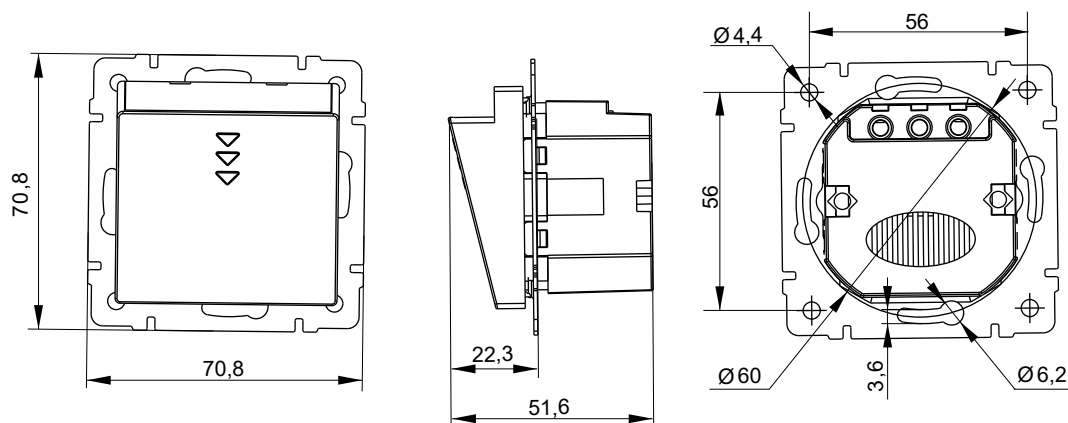

Кнопка звонка с индикацией

Габаритные и установочные размеры

Выключатель жалюзи самовозвратный, двухклавишный

Кнопка звонка с индикацией

Габаритные и установочные размеры

Выключатель двухклавишный с индикацией