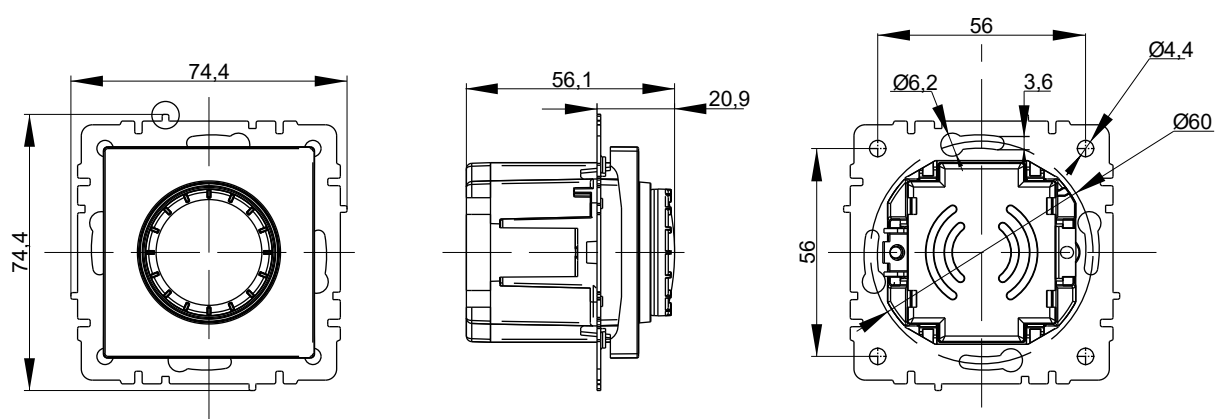

Светорегулятор поворотно-нажимной