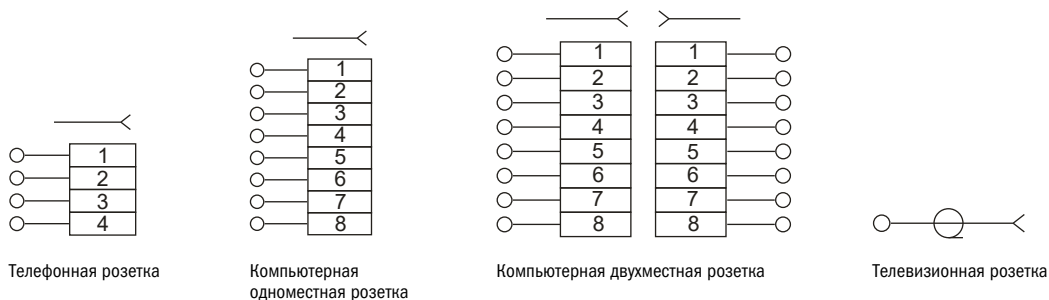

Технические характеристики

- Тип монтажа: скрытый.
- Типы механизмов: RJ11, RJ45, TV, HDMI.
- Степень защиты: IP20.
- Способ крепления: на винты и распорные лапки.
- Контактные зажимы розеток: быстро фиксирующиеся.
- Типы механизмов: одноместные, двухместные, комбинированные.

Электрические схемы