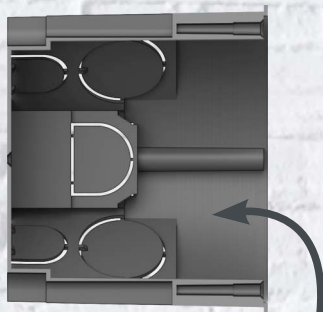

Розетки USB серии BRITE IEK®

НОВИНКА

Удобная и быстрая зарядка ваших гаджетов

USB-розетки BRITE IEK® – одно из лучших предложений на российском рынке для зарядки гаджетов и других мультимедийных устройств.

3 ЗАРЯЖАЙ
ГАДЖЕТА

РОЗЕТКА С БЫСТРОЙ ЗАРЯДКОЙ USB TYPE A + TYPE C

100%

розетка с зарядкой Brite

25%

обычная 1 А зарядка

* Рекомендуем для типоразмеров (16 А с USB A+A 5 В 2,1 А / 16 А с USB A+A 5 В 3,1 А / 16 А с USB A+C 18 В) использовать углубленный подрозетник.