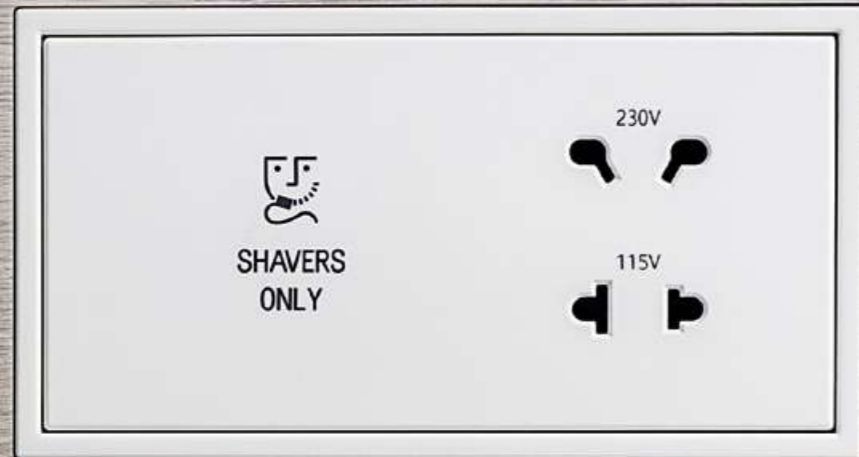

Установка в мебель

Будьте перфекционистом с LS Zero: сделайте современную электроустановку декоративным элементом мебели!