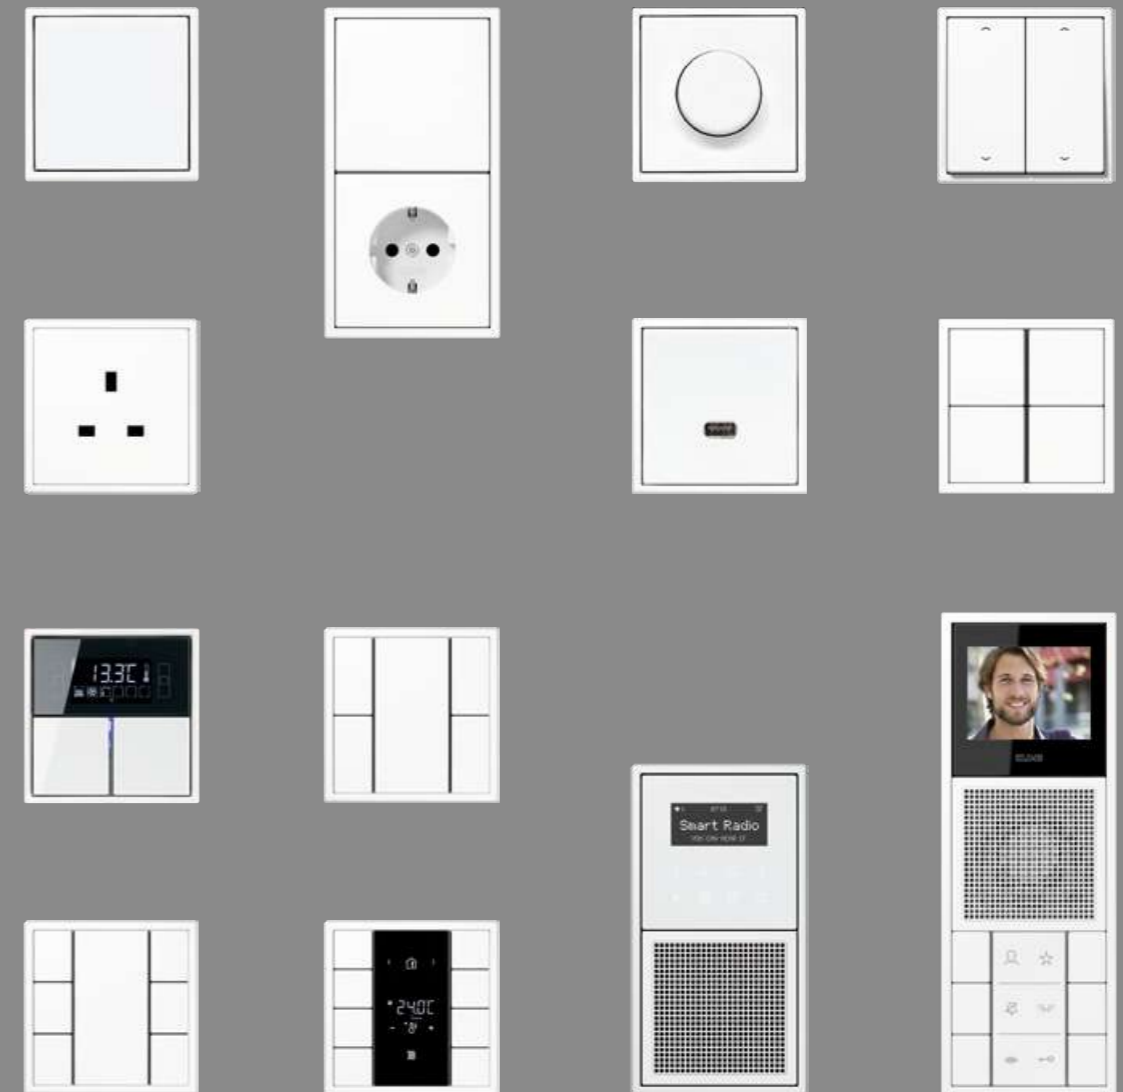

Свобода оформления

Рамки LS Zero доступны также в следующих цветах серии LS: нержавеющая сталь, алюминий, латунь Classic и Dark (лакир. алюминий).

Серия LS Zero позволяет реализовать более 200 разнообразных функций: управление освещением, температурой, жалюзи, музыкой и мультимедийными системами, а также домофонией и решениями для «умного дома».