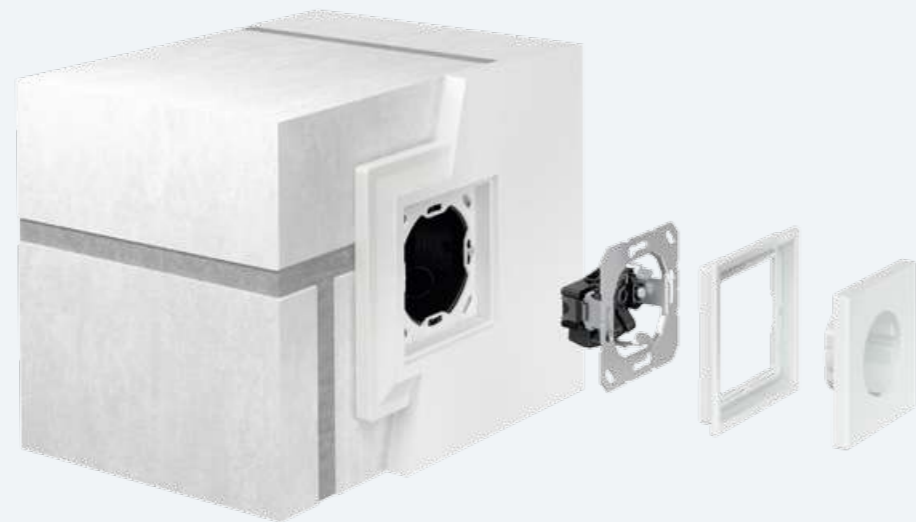

LS ZERO

17

Минимализм в новой форме

Минималистичный дизайн всё больше и больше упрочняет свои позиции в оформлении современного интерьера. Изделия серии LS Zero - обновленная версия классической серии LS 990 для встроенной установки, обеспечат незаметный переход между стеной и управляющим элементом, соответствуя, таким образом, самым современным архитектурным тенденциям.

Уникальная плоская установка

Новая серия LS Zero позволяет производить встроенную установку выключателей, розеток и управляющих элементов «умного дома» практически на любую поверхность и реализовать более 200 функциональных решений в различных сегментах электроустановки.

Установка в кирпич

Изделия новой серии обеспечат незаметный переход между стеной и выключателем.

ПОСЛЕДОВАТЕЛЬНОСТЬ МОНТАЖА

Для установки изделий серии LS Zero используется обычная установочная коробка и особая узкая рамка. Добиться единого уровня со стеной помогает специальный монтажный адаптер (рамка), который за счёт своего материала плотно фиксируется штукатуркой, что позволяет избежать появления трещин в дальнейшем. В комплекте поставки также идёт вспомогательный элемент для монтажа.

Последовательность действий при установке изделий в кирпич и гипсокартон демонстрирует специальный видеоролик.

Установка в гипсокартон

При установке в гипсокартон изделий серии LS Zero единый уровень со стеной также сохраняется, и для этого не нужно использовать специальный инструмент или особые монтажные коробки.