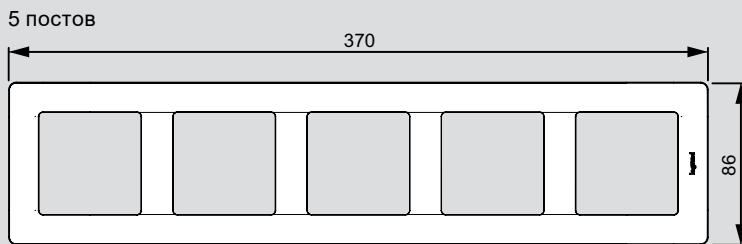

Valena™ Life

размеры рамок (включая рамки IP44 и держатели для маркировки)