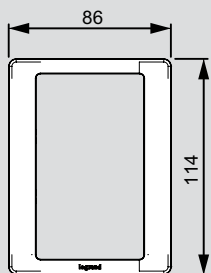

□ Специальные рамки Valena Life для двойных розеток

Одиная