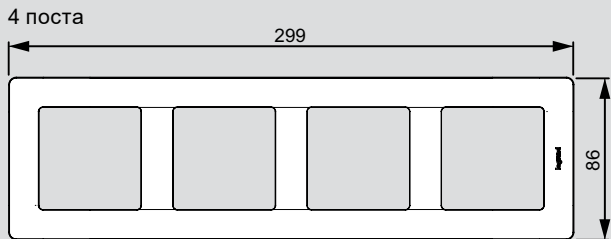

Valena™ Life

размеры рамок (включая рамки IP44 и держатели для маркировки)