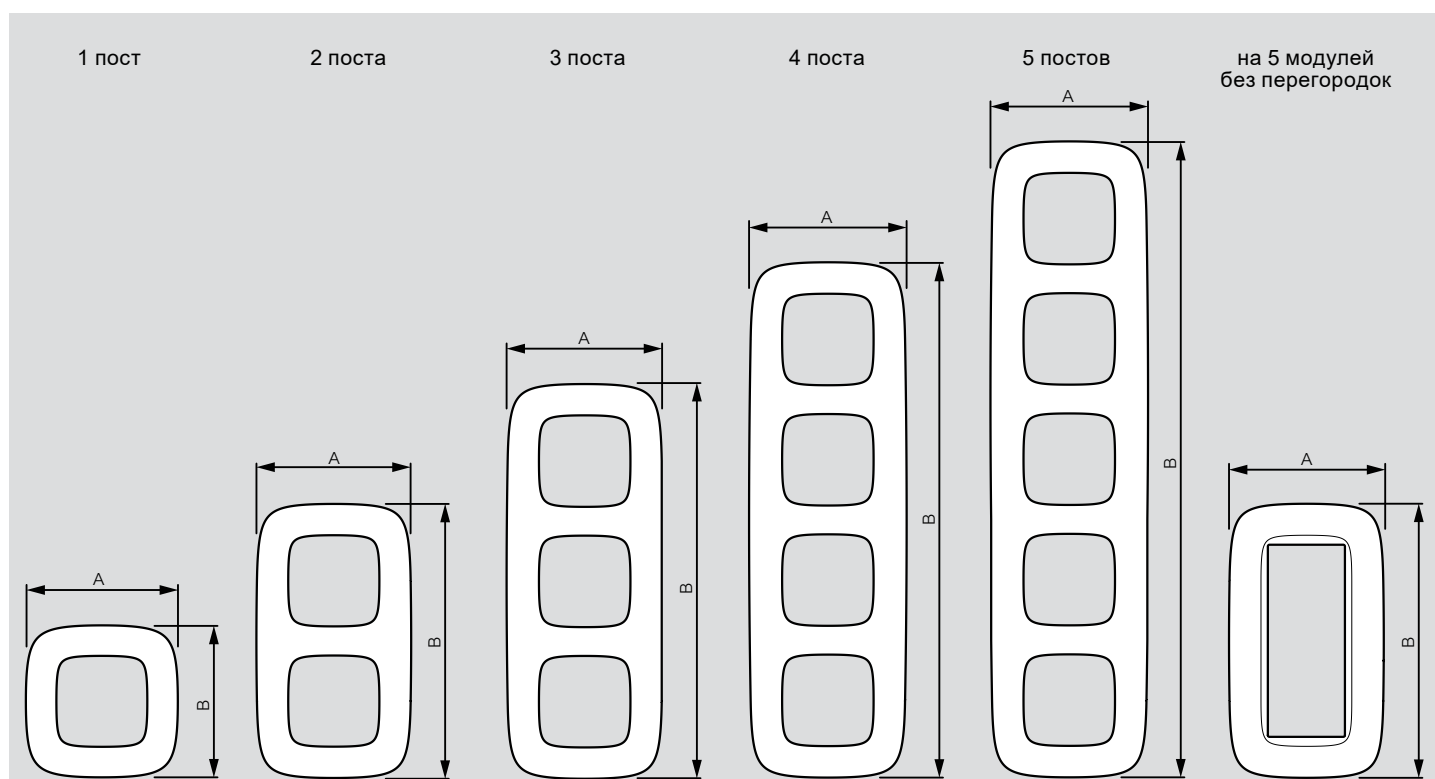

## размеры рамок

	1 пост	2 поста	3 поста	4 поста	5 постов	5 модулей без перегородок
<b>Размеры рамки</b>	<b>A=92 мм B=90 мм</b>	<b>A=92 мм B=157 мм</b>	<b>A=92 мм B=233 мм</b>	<b>A=92 мм B=299 мм</b>	<b>A=92 мм B=370 мм</b>	<b>A=92 мм B=154 мм</b>
Белый	7 543 01	7 543 02	7 543 03	7 543 04	7 543 05	7 543 06
Слоновая кость	7 543 11	7 543 12	7 543 13	7 543 14	7 543 15	7 543 16
Нарцисс хром	7 543 41	7 543 42	7 543 43	7 543 44	7 543 45	
Нарцисс золото	7 543 51	7 543 52	7 543 53	7 543 54	7 543 55	
Алюминий	7 543 91	7 543 92	7 543 93	7 543 94	7 543 95	7 543 96
Матовый черный	7 544 01	7 544 02	7 544 03	7 544 04	7 544 05	7 544 06
Жемчуг	7 544 11	7 544 12	7 544 13	7 544 14	7 544 15	7 544 16
<b>Размеры рамки</b>	<b>A=91 мм B=91 мм</b>	<b>A=92 мм B=163 мм</b>	<b>A=93 мм B=234 мм</b>	<b>A=94 мм B=306 мм</b>	<b>A=95 мм B=377 мм</b>	
Зеркало	7 544 21	7 544 22	7 544 23	7 544 24	7 544 25	
Кожа	7 544 51	7 544 52	7 544 53	7 544 54	7 544 55	
Орех	7 544 61	7 544 62	7 544 63	7 544 64	7 544 65	
<b>Размеры рамки</b>	<b>A=90 мм B=90 мм</b>	<b>A=92 мм B=162 мм</b>	<b>A=92 мм B=233 мм</b>	<b>A=93 мм B=304 мм</b>	<b>A=93 мм B=374 мм</b>	
Дворцовый мрамор	7 555 21	7 555 22	7 555 23			
Белое стекло	7 555 41	7 555 42	7 555 43	7 555 44	7 555 45	
<b>Размеры рамки</b>	<b>A=91 мм B=91 мм</b>	<b>A=92 мм B=163 мм</b>	<b>A=93 мм B=234 мм</b>	<b>A=93 мм B=304 мм</b>	<b>A=93 мм B=374 мм</b>	
Полированная сталь	7 542 81	7 542 82	7 542 83	7 542 84	7 542 85	
Черная сталь	7 542 91	7 542 92	7 542 93	7 542 94	7 542 95	