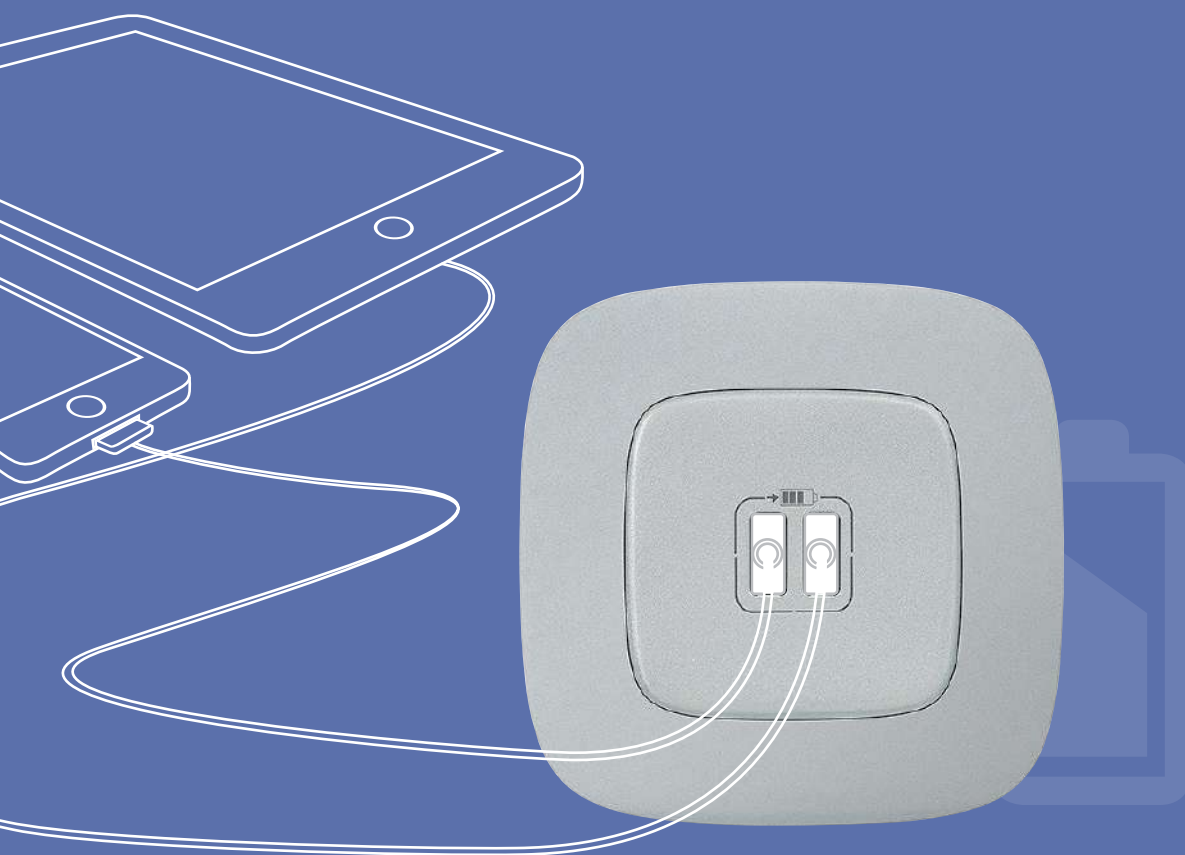

### РОЗЕТКИ С ЦВЕТНЫМИ ЛИЦЕВЫМИ ПАНЕЛЯМИ

Для применения в цепях специального назначения.

# ЗАРЯДНЫЕ УСТРОЙСТВА

Больше никаких лишних адаптеров питания. Легко и быстро заряжайте свои мобильные устройства с помощью USB-зарядных устройств Valena Life/Allure.

Зарядное устройство USB тип А, зарядное устройство USB тип С...какой бы коннектор не имел Ваш мобильный телефон, смартфон или планшет, в серии Valena Life/Allure всегда найдется решение для их зарядки.