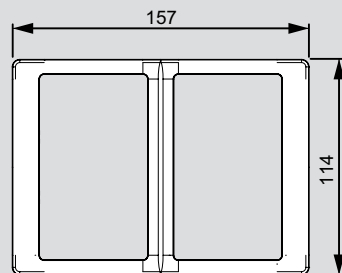

Valena™ Life

размеры рамок (включая рамки IP44 и держатели для маркировки)

на 5 модулей без перегородок

□ Специальные рамки Valena Life для двойных розеток

Одиная

Двойная