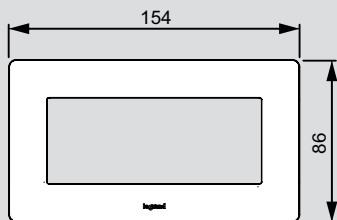

на 5 модулей без перегородок