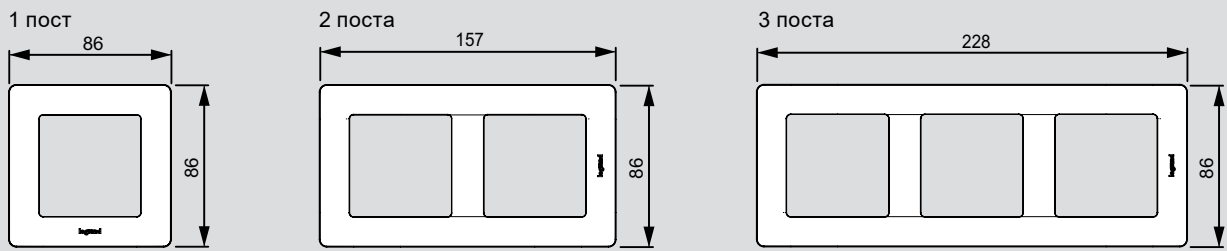

Valena™ Life

размеры рамок (включая рамки IP44 и держатели для маркировки)