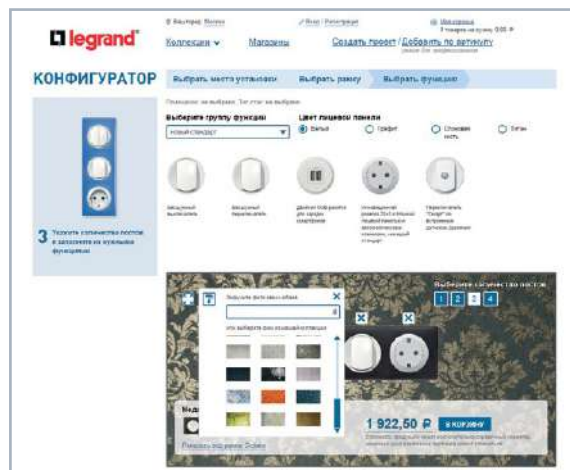

КОНФИГУРАТОР

Создайте уникальный интерьер, где продумано всё до мелочей!

WWW.CONFIGURATOR.LEGRAND.RU

За не-сколь-ко кликов Вы можете подобрать цвет, материал и функции электроустановочного оборудования и увидеть результат на фоне, выбранном из коллекции сайта, или прямо на Вашей стене, если сфотографируете и загрузите её фрагмент в Конфигуратор. Из выбранных решений формируется список оборудования, который можно передать в один из офисов продаж дистрибьюторов и партнеров Группы Legrand, указанных на сайте.

Универсальный доступ