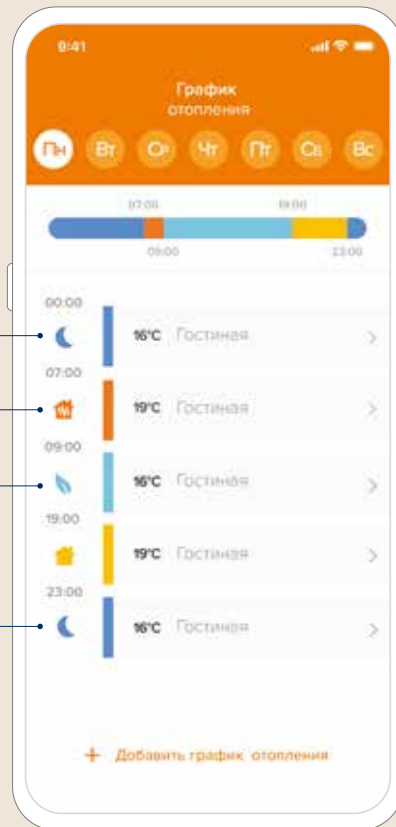

Отчет по энергопотреблению поможет скорректировать график отопления и оптимизировать расходы

Термостат можно поставить на стол или повесить на стену

Уникальный дизайн разработан студией знаменитого французского дизайнера Филиппа Старка

Управляйте отоплением вашего дома через приложение

Составьте программу отопления на основе вашего распорядка дня и отслеживайте энергопотребление по графику в приложении.

Режим Ночь: до 17 °C

Режим Комфорт: до 22 °C

Экономичный режим: до 16 °C

Режим Ночь: до 17 °C

Бесплатное приложение, без абонентской платы. Приложение доступно в App Store и Google Play. Совместимость приложений: Требуется iOS 9 или более поздняя версия либо Android 4.3 или более поздняя версия.