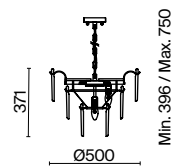

АРТИКУЛ

(1) **FR5143PL-09G**

(2) **FR5143PL-07G**

(3) **FR5143WL-01G**