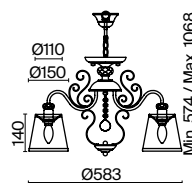

(1) **FR2405-PL-08-BZ**

(2) **FR2405-PL-05-BZ**

(3) **FR2405-TL-01-BS**

БРОНЗА АНТИК

💡 8 × E14 40Вт

✓ 2427, 7065
7134, 7045

БРОНЗА АНТИК

💡 5 × E14 40Вт

✓ 2427, 7065
7134, 7045

БРОНЗА АНТИК

💡 1 × E14 40Вт

✓ 2427, 7065
7134, 7045