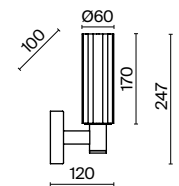

АРТИКУЛ

(4) FR5167PL-08BS

(5) FR5167WL-02BS

(6) FR5167WL-01BS