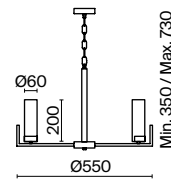

АРТИКУЛ

(4) **FR5214PL-08CH**

(5) **FR5214PL-05CH**

(6) **FR5214WL-01CH**