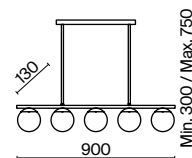

Zing

(1)

(2)

ЦВЕТ

АРТИКУЛ

(1) **FR5199PL-05B**

ЧЕРНЫЙ
⚡ 5 × E27 60Вт
⚡ 7029, 7024
7139, 7053

(2) **FR5199PL-05BS**

ЛАТУНЬ
⚡ 5 × E27 60Вт
⚡ 7029, 7024
7139, 7053