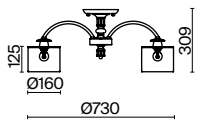

АРТИКУЛ

(1) **FR2539CL-06G**

(2) **FR2539WL-01G**

(3) **FR2539TL-01G**

(4) **FR2539FL-01G**