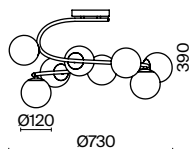

АРТИКУЛ

(1) **FR5013PL-08CH**

(2) **FR5013PL-06CH**

(3) **FR5013WL-01CH**