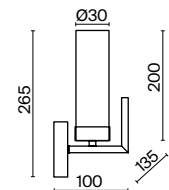

АРТИКУЛ

(4) **FR5214PL-08CH**

(5) **FR5214PL-05CH**

(6) **FR5214WL-01CH**