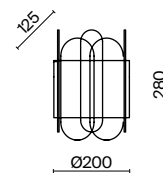

АРТИКУЛ

(1) **FR5141PL-08BS**

(2) **FR5141PL-05BS**

(3) **FR5141WL-02BS**