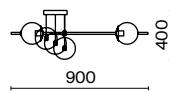

Damask

(1)

(2)

(3)

ЦВЕТ

АРТИКУЛ

(1) **FR5205PL-08BS**

(2) **FR5205PL-06BS**

(3) **FR5205WL-01BS**

ЛАТУНЬ
⚡ 8 × E27 60Вт
▼ 7029, 7024
7139, 7053

ЛАТУНЬ
⚡ 6 × E27 60Вт
▼ 7029, 7024
7139, 7053

ЛАТУНЬ
⚡ 1 × E27 60Вт
▼ 7029, 7024
7139, 7053