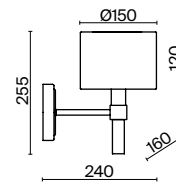

АРТИКУЛ

(1) **FR5186PL-08BS**

(2) **FR5186PL-06BS**

(3) **FR5186WL-01BS**