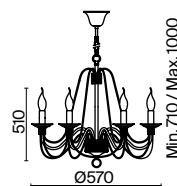

Velia

(3)

ЦВЕТ

АРТИКУЛ

(1) **FR2046-PL-08-BR**

(2) **FR2046-PL-06-BR**

(3) **FR2046-WL-02-BR**

КОРИЧНЕВЫЙ

💡 8 × E14 60Вт

✓ 7018, 7026
7025, 7133

КОРИЧНЕВЫЙ

💡 6 × E14 60Вт

✓ 7018, 7026
7025, 7133

КОРИЧНЕВЫЙ

💡 2 × E14 60Вт

✓ 7018, 7026
7025, 7133