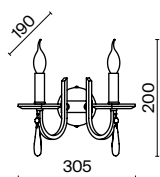

Forte

(5)

(6)

(7)

ЦВЕТ

АРТИКУЛ

(5) **FR1006WL-02G**

ЛАТУНЬ
⚡ 2 × E14 40Вт
✓ 7018, 7026
7025, 7133

(6) **FR1006TL-01G**

ЛАТУНЬ
⚡ 1 × E14 40Вт
✓ 7018, 7026
7025, 7133

(7) **FR1006FL-01G**

ЛАТУНЬ
⚡ 1 × E14 40Вт
✓ 7018, 7026
7025, 7133