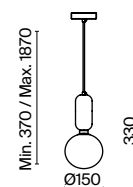

# Felice

(1)

(2)

ЦВЕТ

АРТИКУЛ

(1) **FR5136PL-01BS**

ЛАТУНЬ  
 1 × E14 40Вт  
 2427, 7065  
 7134, 7045

(2) **FR5135PL-01BS**