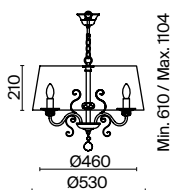

АРТИКУЛ

(7) **FR2405-PL-05C-BZ**

(8) **FR2405-PL-01-BZ**

(9) **FR2405-FL-01-BZ**