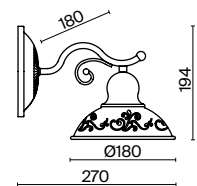

Benoit

(4)

(5)

ЦВЕТ

CR
G

АРТИКУЛ

(4) **FR2566-PL-01-WG**

(5) **FR2566-WL-01-WG**

КРЕМ. С ЗОЛОТОМ

1 × E27 60Вт

2429, 7155
7053, 7102

КРЕМ. С ЗОЛОТОМ

1 × E27 60Вт

2429, 7155
7053, 7102