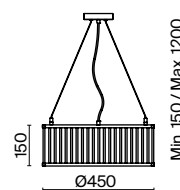

АРТИКУЛ

(1) **FR5053PL-08BS**

(2) **FR5053PL-06BS**

(3) **FR5053WL-02BS**