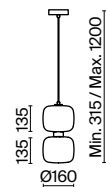

Lumen

(1)

(2)

ЦВЕТ

АРТИКУЛ

(1) **FR5215PL-01BS**

(2) **FR5215PL-01CH**

ЛАТУНЬ

1 × G9 60Вт

7039, 7038
7037, 7124

ХРОМ

1 × G9 60Вт

7039, 7038
7037, 7124