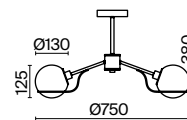

Sally

(1)

(2)

ЦВЕТ

CH

АРТИКУЛ

(1) **FR5014PL-08CH**

(2) **FR5014PL-05CH**

XPOM

8 × E14 40Вт

2427, 7065
7134, 7045

XPOM

5 × E14 40Вт

2427, 7065
7134, 7045