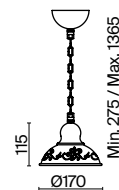

Benoit

(4)

(5)

ЦВЕТ

CR
G

АРТИКУЛ

(4) **FR2566-PL-01-WG**

(5) **FR2566-WL-01-WG**

КРЕМ. С ЗОЛОТОМ

1 × E27 60Вт

2429, 7155
7053, 7102

КРЕМ. С ЗОЛОТОМ

1 × E27 60Вт

2429, 7155
7053, 7102