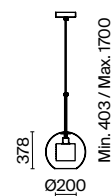

Bogota

(1)

(2)

ЦВЕТ

АРТИКУЛ

(1) **FR8018PL-01N**

(2) **FR8018PL-01BS**

НИКЕЛЬ

1 × E14 60Вт

2427, 7065
7134, 7045

ЛАТУНЬ

1 × E14 60Вт

2427, 7065
7134, 7045