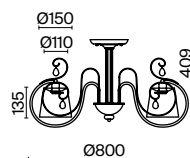

АРТИКУЛ

(7) **FR2020-CL-08-BZ**

(8) **FR2020-PL-06-BZ**

(9) **FR2020-CL-03-BZ**