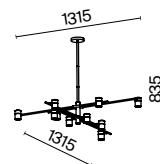

Enzo

(1)

(2)

ЦВЕТ

B

АРТИКУЛ

(1) **FR5201PL-10B**

ЧЕРНЫЙ
10 × GU10 35Вт
2425, 7056
7061, 7073

(2) **FR5201PL-06B**

ЧЕРНЫЙ
6 × GU10 35Вт
2425, 7056
7061, 7073