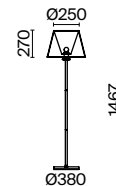

# Forte

(5)

(6)

(7)

ЦВЕТ

АРТИКУЛ

(5) **FR1006WL-02G**

ЛАТУНЬ  
 ⚡ 2 × E14 40Вт  
 ✓ 7018, 7026  
 7025, 7133