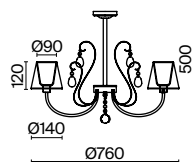

АРТИКУЛ

(1) **FR2030CL-07G**

(2) **FR2030CL-05G**

(3) **FR2030WL-02G**