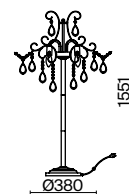

# Chabrol

(5)

ЦВЕТ

АРТИКУЛ

(5) **FR2302FL-04WG**

БЕЛЫЙ С ЗОЛОТОМ

 4 × E14 40Вт

 2427, 7065  
7134, 7045