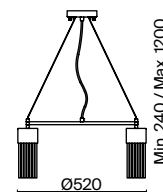

Esala

(3)

(4)

ЦВЕТ

АРТИКУЛ

(3) FR5050PL-05N

(4) FR5050WL-01N

НИКЕЛЬ

💡 5 × E14 60Вт

✓ 2427, 7065
7134, 7045

НИКЕЛЬ

💡 1 × E14 60Вт

✓ 2427, 7065
7134, 7045