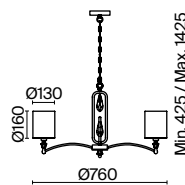

АРТИКУЛ

(1) **FR1007PL-12BS**

(2) **FR1007PL-08BS**

(3) **FR1007PL-07BS**

(4) **FR1007PL-05BS**