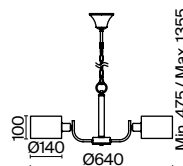

АРТИКУЛ

(1) **FR5012PL-08CH**

(2) **FR5012PL-05CH**

(3) **FR5012WL-01CH**