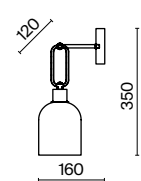

Difuso

(1)

(2)

ЦВЕТ

АРТИКУЛ

(1) **FR5178PL-01N**

XPOM
1 × E27 60Вт
2429, 7155
7053, 7102

(2) **FR5178WL-01N**

XPOM
1 × E27 60Вт
2429, 7155
7053, 7102