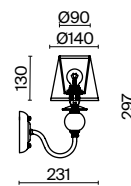

АРТИКУЛ

(1) **FR2685PL-07BZ**

(2) **FR2685PL-05BZ**

(3) **FR2685WL-01BZ**