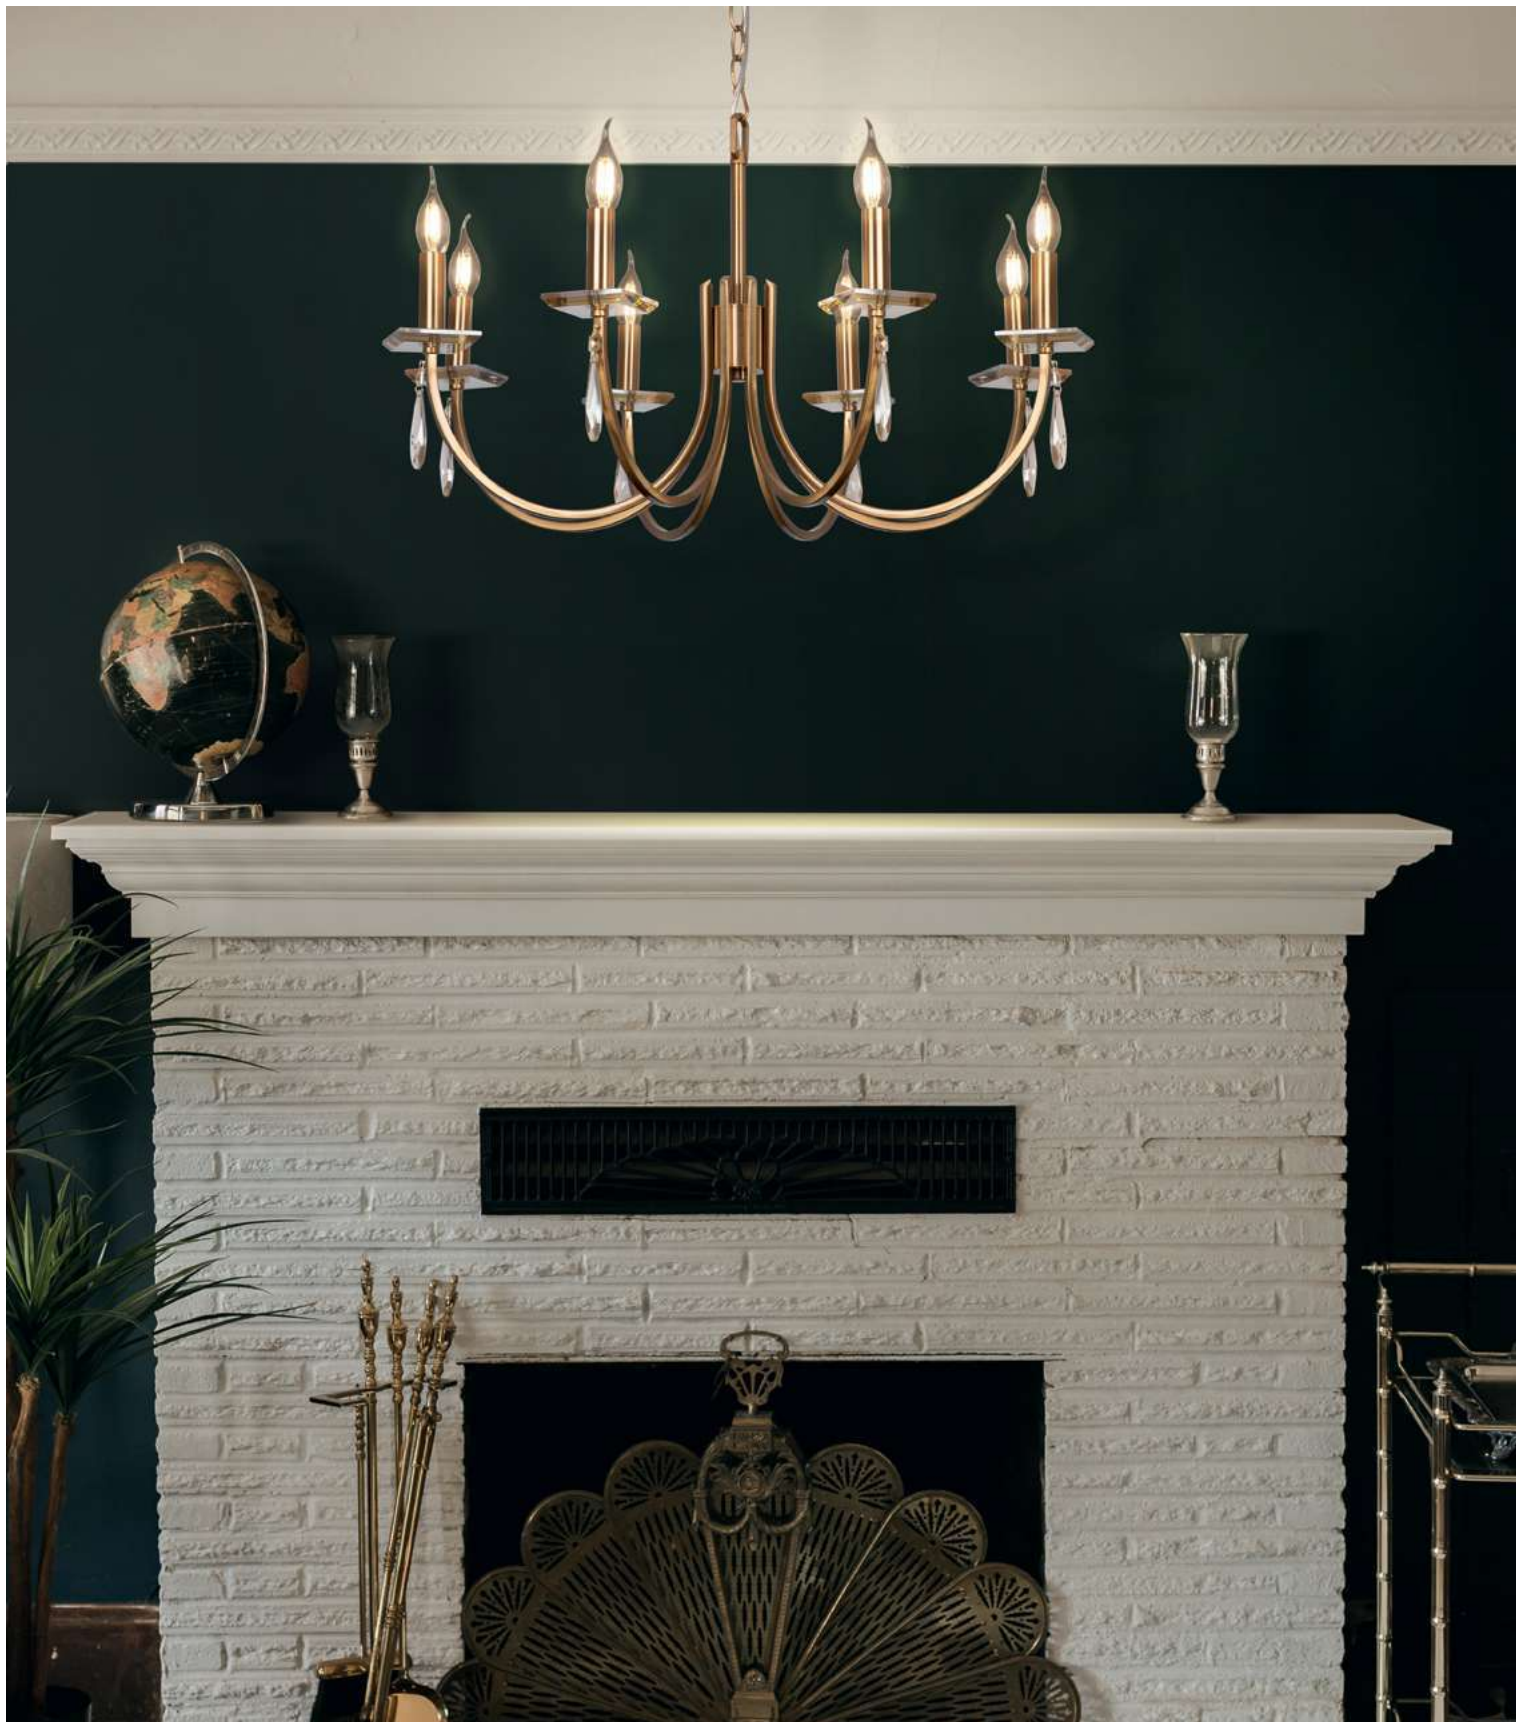

Металлическая арматура в двух оттенках: латунь и никель. Классическая форма плафона в виде свечи. Торшер и настольная лампа имеют тканевые абажуры. Белые — для арматуры цвета никель, оттенка кремовый шампань — для латунной. Декор — прозрачные хрустальные подвесы каплевидной формы. Торшер с цоколем E27, лампа, бра и люстры — E14.