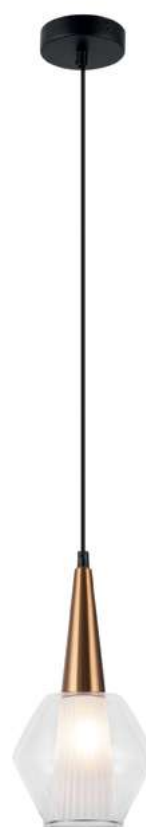

(2)

ЦВЕТ

АРТИКУЛ

(1) **FR5133PL-01GR**

(2) **FR5133PL-01W**

ЗОЛОТО

1 × E14 40Вт

2427, 7065

7134, 7045

ЗОЛОТО

1 × E14 40Вт

2427, 7065

7134, 7045