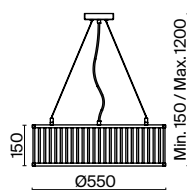

АРТИКУЛ

(1) **FR5053PL-08BS**

(2) **FR5053PL-06BS**

(3) **FR5053WL-02BS**