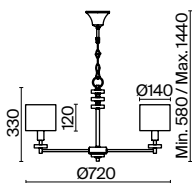

АРТИКУЛ

(1) **FR5015PL-08G**

(2) **FR5015PL-05G**

(3) **FR5015WL-01G**

(4) **FR5015TL-01G**