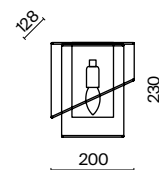

АРТИКУЛ

(1) FR5171PL-08BS

(2) FR5171PL-06BS

(3) FR5171WL-01BS