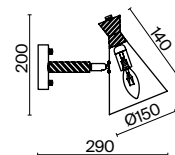

АРТИКУЛ

(1) **FR5169PL-05W**

(2) **FR5169PL-03W**

(3) **FR5169WL-01W**