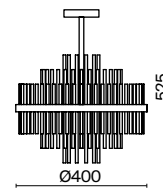

(1) **FR5216PL-09BS**

(2) **FR5216PL-06BS**

ЛАТУНЬ
9 × E14 60Вт
2427, 7065
7134, 7045

ЛАТУНЬ
6 × E14 60Вт
2427, 7065
7134, 7045