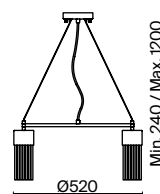

Esala

(1)

(2)

ЦВЕТ

BS

АРТИКУЛ

(1) **FR5050PL-05BS**

(2) **FR5050WL-01BS**

ЛАТУНЬ

ЛАТУНЬ

💡 5 × E14 60Вт

💡 1 × E14 60Вт

⚡ 2427, 7065

⚡ 2427, 7065

7134, 7045

7134, 7045