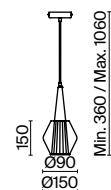

АРТИКУЛ

(1) **FR5133PL-01GR**

(2) **FR5133PL-01W**