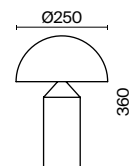

Eleon

(1)

(2)

ЦВЕТ

АРТИКУЛ

(1) **FR5218PL-01BS**

(2) **FR5218TL-01BS**

ЛАТУНЬ

ЛАТУНЬ

💡 1 × E27 60Вт

💡 1 × E14 60Вт

▼ 2429, 7155
7053, 7102

▼ 2427, 7065
7134, 7045