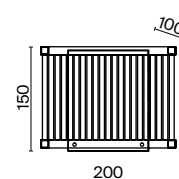

АРТИКУЛ

(1) **FR5053PL-08BS**

(2) **FR5053PL-06BS**

(3) **FR5053WL-02BS**