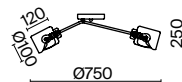

АРТИКУЛ

(1) **FR5095CL-08G**

(2) **FR5095CL-06G**

(3) **FR5095WL-01G**