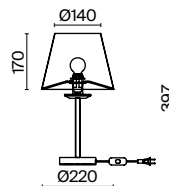

# Forte

(5)

(6)

(7)

ЦВЕТ

АРТИКУЛ

(5) **FR1006WL-02G**

ЛАТУНЬ  
 ⚡ 2 × E14 40Вт  
 ✓ 7018, 7026  
 7025, 7133