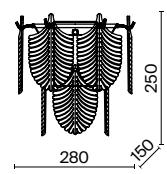

АРТИКУЛ

(1) **FR5143PL-09G**

(2) **FR5143PL-07G**

(3) **FR5143WL-01G**