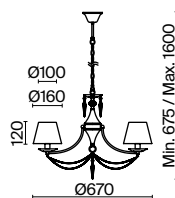

(1) FR2908-PL-05-BZ

БРОНЗА
⚡ 5 × E14 40Вт
▼ 2427, 7065
7134, 7045