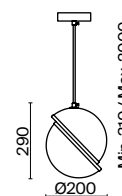

Element

(1)

(2)

ЦВЕТ

АРТИКУЛ

(1) **FR5181PL-01BS**

(2) **FR5181PL-01CH**

ЛАТУНЬ

ХРОМ

1 × E27 60Вт

1 × E27 60Вт

2429, 7155
7053, 7102

2429, 7155
7053, 7102