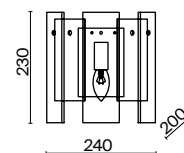

ЦВЕТ

АРТИКУЛ