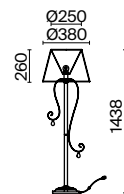

АРТИКУЛ

(4) **FR2020-WL-01-CH**

(5) **FR2020-TL-01-CH**

(6) **FR2020-FL-01-CH**

ХРОМ

💡 1 × E14 40Вт

▼ 2427, 7065
7134, 7045

ХРОМ

💡 1 × E14 40Вт

▼ 2427, 7065
7134, 7045

ХРОМ

💡 1 × E14 40Вт

▼ 2427, 7065
7134, 7045