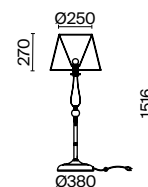

(5) **FR2685FL-01BZ**

БРОНЗА АНТИК

💡 1 × E14 40Вт

✓ 2427, 7065

7134, 7045