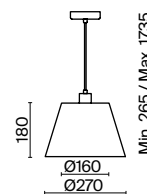

# Clarissa

(4)

(5)

ЦВЕТ

АРТИКУЛ

(4) **FR5020PL-01CH**(5) **FR5020TL-01CH**

XPOM

💡 1 × E27 60Вт