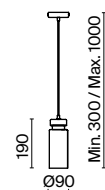

Come

(1)

(2)

ЦВЕТ

АРТИКУЛ

(1) **FR8011PL-01N**

(2) **FR8011PL-01GB**

НИКЕЛЬ

ЧЕРНЫЙ С ЗОЛОТОМ

1 × E14 40Вт

1 × E14 40Вт

2427, 7065

2427, 7065

7134, 7045

7134, 7045