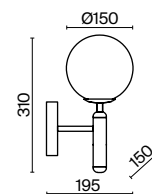

# Zelda

(8)

(9)

ЦВЕТ

АРТИКУЛ

(8) **FR5125WL-01BS**(9) **FR5124WL-01BS**

ЛАТУНЬ

1 × E14 40Вт