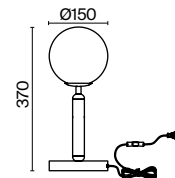

АРТИКУЛ

(5) **FR5125PL-01BS**

(6) **FR5124PL-01BS**

(7) **FR5124TL-01BS**