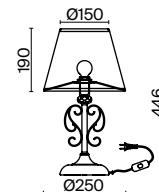

(1) **FR2405-PL-08-BZ**

(2) **FR2405-PL-05-BZ**

(3) **FR2405-TL-01-BS**

БРОНЗА АНТИК

💡 8 × E14 40Вт

✓ 2427, 7065
7134, 7045

БРОНЗА АНТИК

💡 5 × E14 40Вт

✓ 2427, 7065
7134, 7045

БРОНЗА АНТИК

💡 1 × E14 40Вт

✓ 2427, 7065
7134, 7045