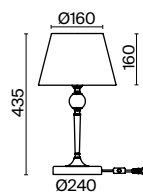

АРТИКУЛ

(5) FR5190WL-01BS

(6) FR5190TL-01BS

(7) FR5190FL-01BS