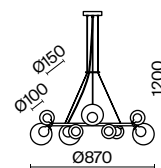

(1) **FR5139PL-14MG**

МАТОВОЕ ЗОЛОТО

💡 14 × G9 40Вт

▼ 7039, 7038
7037, 7124

(2) **FR5139PL-10MG**

МАТОВОЕ ЗОЛОТО

💡 10 × G9 40Вт

▼ 7039, 7038
7037, 7124