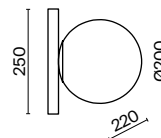

Zelda

(8)

(9)

ЦВЕТ

АРТИКУЛ

(8) **FR5125WL-01BS**

(9) **FR5124WL-01BS**

ЛАТУНЬ

1 × E14 40Вт

2427, 7065

7134, 7045

ЛАТУНЬ

1 × E14 40Вт

2427, 7065

7134, 7045