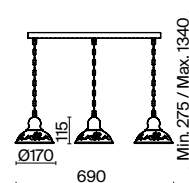

АРТИКУЛ

(1) **FR2566-PL-05-WG**

(2) **FR2566-PL-03-WG**

(3) **FR2566-PL-33-WG**