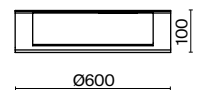

Zoticus

(1)

(2)

ЦВЕТ

АРТИКУЛ

(1) **FR6005CL-L36G**

(2) **FR6005CL-L48G**

ЗОЛОТО
⚡ 36Вт 800 лм
t° 3000-6000K
>80Ra 180°

ЗОЛОТО
⚡ 48Вт 1450 лм
t° 3000-6000K
>80Ra 180°