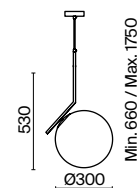

Moon

ЦВЕТ

АРТИКУЛ

(1) **FR5129PL-01BS**

(2) **FR5130PL-01BS**

ЛАТУНЬ

💡 1 × E14 40Вт

▼ 2427, 7065

7134, 7045

ЛАТУНЬ

💡 1 × E14 40Вт

▼ 2427, 7065

7134, 7045