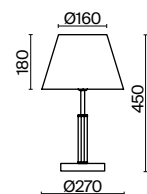

# Clarissa

(4)

(5)

ЦВЕТ

АРТИКУЛ

(4) **FR5020PL-01CH**(5) **FR5020TL-01CH**

XPOM

💡 1 × E27 60Вт