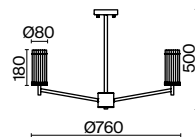

Manisa

(1)

(2)

(3)

ЦВЕТ

N

АРТИКУЛ

(1) FR5036PL-08N

(2) FR5036PL-05N

(3) FR5036WL-01N

НИКЕЛЬ
⚡ 8 × E14 60Вт
▼ 2427, 7065
7134, 7045

НИКЕЛЬ
⚡ 5 × E14 60Вт
▼ 2427, 7065
7134, 7045

НИКЕЛЬ
⚡ 1 × E14 60Вт
▼ 2427, 7065
7134, 7045