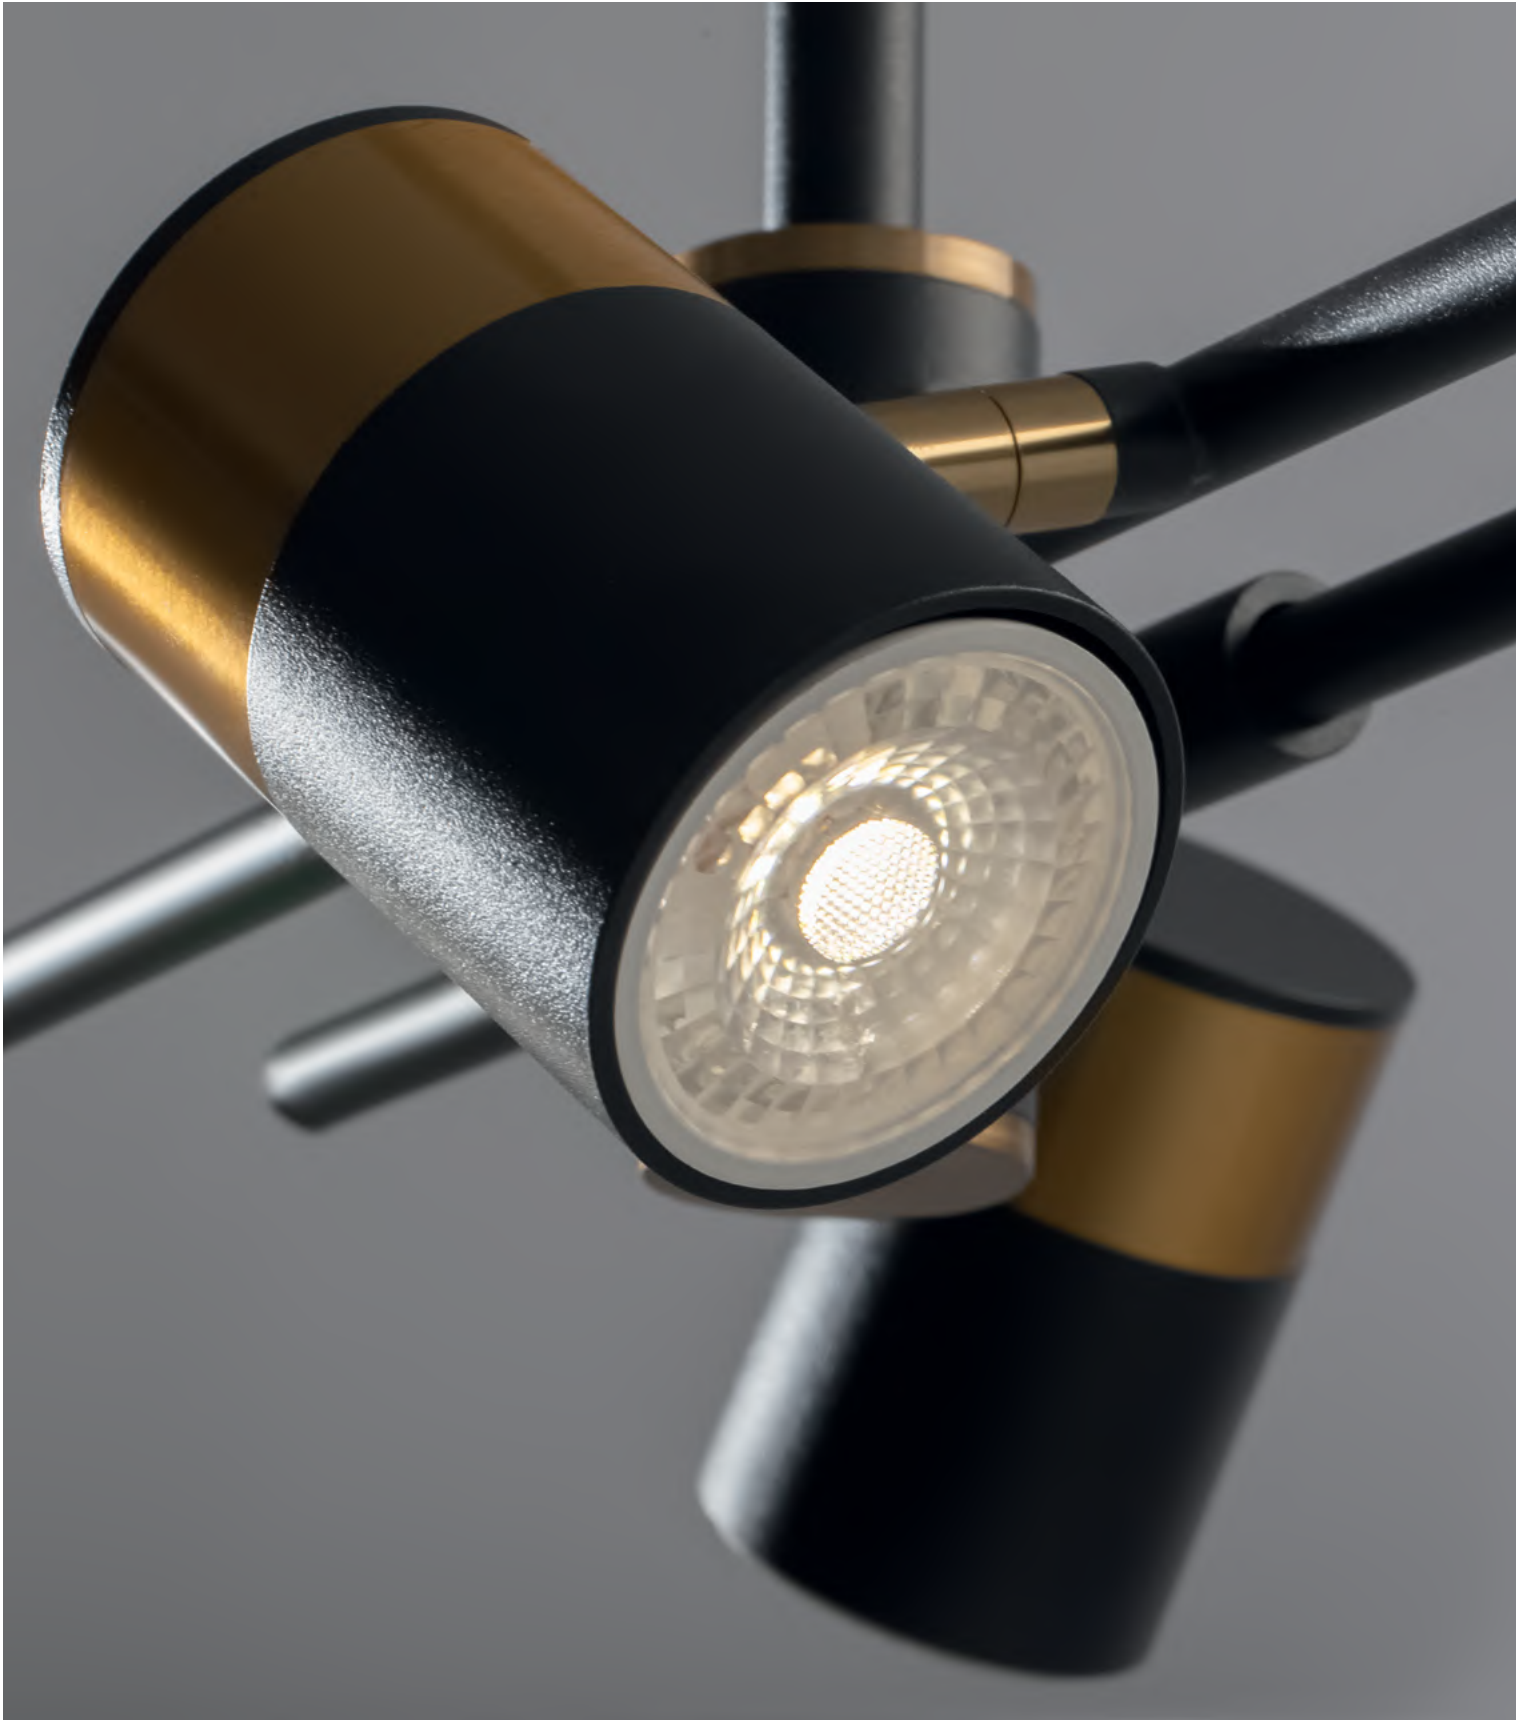

Арматура и плафоны из металла. Черный цвет дополнен латунной окантовкой. Поворотные плафоны и арматура позволяют видоизменять композицию и регулировать направление светового потока. Источник света – лампа GU10.