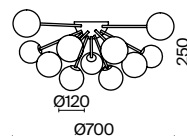

АРТИКУЛ

(1) **FR5120PL-12G**

(2) **FR5120CL-12G**

(3) **FR5120CL-09G**