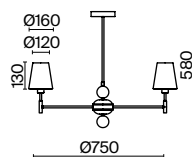

АРТИКУЛ

(1) **FR2028PL-07N**

(2) **FR2028PL-05N**

(3) **FR2028WL-01N**