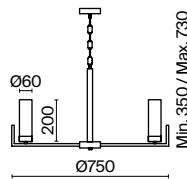

АРТИКУЛ

(4) **FR5214PL-08CH**

(5) **FR5214PL-05CH**

(6) **FR5214WL-01CH**