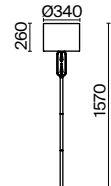

# Riverside

(5)

(6)

(7)

ЦВЕТ

АРТИКУЛ

(5) **FR1007WL-01BS**(6) **FR1007TL-01BS**(7) **FR1007FL-01BS**

ЛАТУНЬ  
 ⚡ 1 × E14 40Вт  
 ▼ 2427, 7065  
 7134, 7045