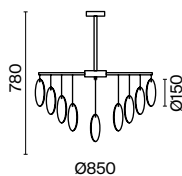

АРТИКУЛ

(8) **FR5104PL-08N**

(9) **FR5104PL-06N**

(10) **FR5104WL-02N**