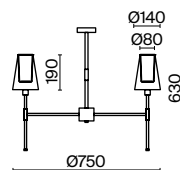

# Tida

(1)

(2)

(3)

ЦВЕТ

АРТИКУЛ

(1) **FR5196PL-08BBS**

ЧЕРНЫЙ И ЛАТУНЬ  
 ⚡ 8 × E14 40Вт  
 ▼ 2427, 7065  
 7134, 7045