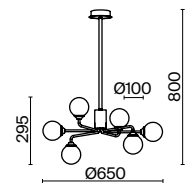

Alexis

(4)

(5)

ЦВЕТ

MG

АРТИКУЛ

(4) **FR5120PL-09G**

(5) **FR5120PL-06G**

МАТОВОЕ ЗОЛОТО

МАТОВОЕ ЗОЛОТО

9 × G9 40Вт

6 × G9 40Вт

7039, 7038

7039, 7038

7037, 7124

7037, 7124