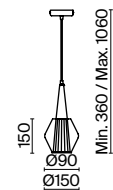

Copita

(3)

(4)

ЦВЕТ

АРТИКУЛ

(3) **FR8007PL-01GB**

(4) **FR8008PL-01GB**

ЧЕРНЫЙ С ЗОЛОТОМ

ЧЕРНЫЙ С ЗОЛОТОМ

1 × E14 40Вт

1 × E14 40Вт

2427, 7065
7134, 7045

2427, 7065
7134, 7045