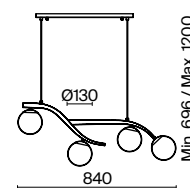

# Rosella

(1)

(2)

ЦВЕТ

АРТИКУЛ

(1) **FR8014PL-04BS**(2) **FR8015PL-04BS**

ЛАТУНЬ

💡 4 × E27 60Вт