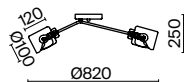

АРТИКУЛ

(1) **FR5095CL-08G**

(2) **FR5095CL-06G**

(3) **FR5095WL-01G**