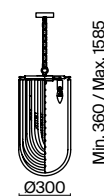

АРТИКУЛ

(3) **FR5182PL-06CH**

(4) **FR5182PL-03CH**