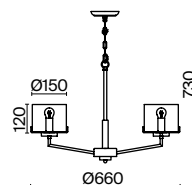

АРТИКУЛ

(1) **FR5096PL-08CH**

(2) **FR5096PL-05CH**

(3) **FR5096WL-01CH**