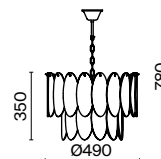

Demure

(4)

ЦВЕТ

АРТИКУЛ

(3) **FR5189PL-09BS**

ЗОЛОТО
9 × E14 40Вт
2427, 7065
7134, 7045

(4) **FR5189WL-02BS**

ЗОЛОТО
2 × E14 40Вт
2427, 7065
7134, 7045