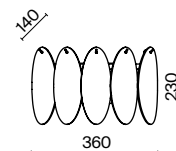

Demure

(4)

ЦВЕТ

АРТИКУЛ

(3) **FR5189PL-09BS**

ЗОЛОТО
9 × E14 40Вт
2427, 7065
7134, 7045

(4) **FR5189WL-02BS**

ЗОЛОТО
2 × E14 40Вт
2427, 7065
7134, 7045