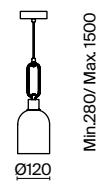

Difuso

(1)

(2)

ЦВЕТ

АРТИКУЛ

(1) **FR5178PL-01N**

XPOM
1 × E27 60Вт
2429, 7155
7053, 7102

(2) **FR5178WL-01N**

XPOM
1 × E27 60Вт
2429, 7155
7053, 7102