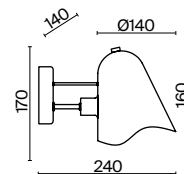

Manon

(1)

(2)

ЦВЕТ

АРТИКУЛ

(1) **FR5037PL-05S**

ЗОЛОТО
⚡ 5 × E14 40Вт
▼ 2427, 7065
7134, 7045

(2) **FR5037WL-01S**

ЗОЛОТО
⚡ 1 × E14 40Вт
▼ 2427, 7065
7134, 7045