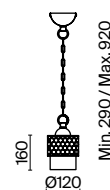

АРТИКУЛ

(1) **FR2201-PL-01-G**