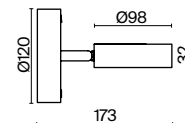

АРТИКУЛ

(1) **FR10010CW-L6B**

(2) **FR10010CW-L6W**

(3) **FR10010CW-L6MG**

(4) **FR10009CW-L6MG**