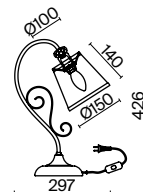

Driana

(4)

ЦВЕТ

АРТИКУЛ

(4) **FR2405-PL-03-BZ**

(5) **FR2405-TL-01-BZ**

(6) **FR2405-WL-01-BZ**

БРОНЗА АНТИК

💡 3 × E14 40Вт

✓ 2427, 7065
7134, 7045

БРОНЗА АНТИК

💡 1 × E14 40Вт

✓ 2427, 7065
7134, 7045

БРОНЗА АНТИК

💡 1 × E14 40Вт

✓ 2427, 7065
7134, 7045