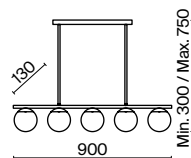

Zing

(1)

(2)

ЦВЕТ

АРТИКУЛ

(1) **FR5199PL-05B**

ЧЕРНЫЙ
⚡ 5 × E27 60Вт
⚡ 7029, 7024
7139, 7053

(2) **FR5199PL-05BS**

ЛАТУНЬ
⚡ 5 × E27 60Вт
⚡ 7029, 7024
7139, 7053