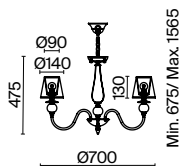

АРТИКУЛ

(1) **FR2685PL-07BZ**

(2) **FR2685PL-05BZ**

(3) **FR2685WL-01BZ**