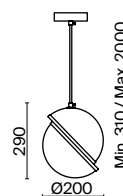

Element

(1)

(2)

ЦВЕТ

АРТИКУЛ

(1) **FR5181PL-01BS**

(2) **FR5181PL-01CH**

ЛАТУНЬ

ХРОМ

1 × E27 60Вт

1 × E27 60Вт

2429, 7155
7053, 7102

2429, 7155
7053, 7102