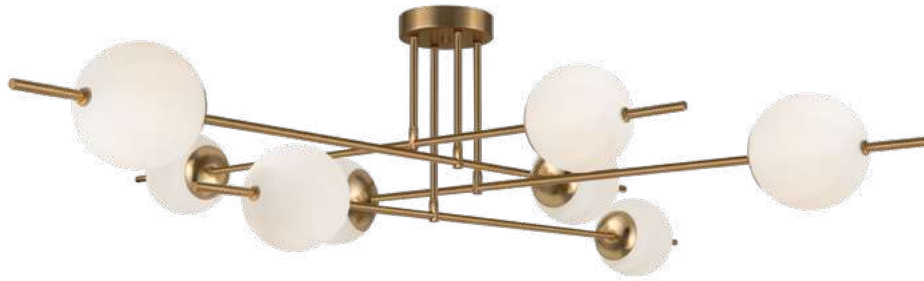

Damask

(1)

(2)

(3)

ЦВЕТ

АРТИКУЛ

(1) **FR5205PL-08BS**

(2) **FR5205PL-06BS**

(3) **FR5205WL-01BS**

ЛАТУНЬ
⚡ 8 × E27 60Вт
▼ 7029, 7024
7139, 7053

ЛАТУНЬ
⚡ 6 × E27 60Вт
▼ 7029, 7024
7139, 7053

ЛАТУНЬ
⚡ 1 × E27 60Вт
▼ 7029, 7024
7139, 7053