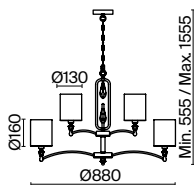

АРТИКУЛ

(1) **FR1007PL-12BS**

(2) **FR1007PL-08BS**

(3) **FR1007PL-07BS**

(4) **FR1007PL-05BS**