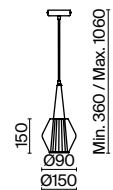

Copita

(3)

(4)

ЦВЕТ

АРТИКУЛ

(3) **FR8007PL-01GB**

(4) **FR8008PL-01GB**

ЧЕРНЫЙ С ЗОЛОТОМ

ЧЕРНЫЙ С ЗОЛОТОМ

1 × E14 40Вт

1 × E14 40Вт

2427, 7065
7134, 7045

2427, 7065
7134, 7045