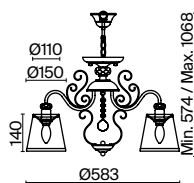

Driana

(4)

ЦВЕТ

АРТИКУЛ

(4) **FR2405-PL-03-BZ**

(5) **FR2405-TL-01-BZ**

(6) **FR2405-WL-01-BZ**

БРОНЗА АНТИК

💡 3 × E14 40Вт

✓ 2427, 7065
7134, 7045

БРОНЗА АНТИК

💡 1 × E14 40Вт

✓ 2427, 7065
7134, 7045

БРОНЗА АНТИК

💡 1 × E14 40Вт

✓ 2427, 7065
7134, 7045