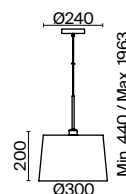

Sandy

(1)

(2)

ЦВЕТ

BS

АРТИКУЛ

(1) **FR5119PL-01BS**

(2) **FR5118PL-01BS**

ЛАТУНЬ

1 × E27 40Вт

2429, 7053
7155, 7076

ЛАТУНЬ

1 × E27 40Вт

2429, 7053
7155, 7076