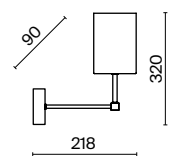

АРТИКУЛ

(1) **FR5184PL-08BS**

(2) **FR5184PL-06BS**

(3) **FR5184WL-01BS**