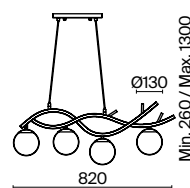

Rosella

(1)

(2)

ЦВЕТ

АРТИКУЛ

(1) **FR8014PL-04BS**

(2) **FR8015PL-04BS**

ЛАТУНЬ

💡 4 × E27 60Вт

⚡ 7029, 7024

7139, 7053

ЛАТУНЬ

💡 4 × E27 60Вт

⚡ 7029, 7024

7139, 7053