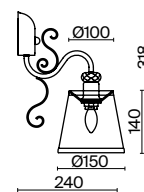

Driana

(4)

ЦВЕТ

АРТИКУЛ

(4) **FR2405-PL-03-BZ**

(5) **FR2405-TL-01-BZ**

(6) **FR2405-WL-01-BZ**

БРОНЗА АНТИК

💡 3 × E14 40Вт

✓ 2427, 7065
7134, 7045

БРОНЗА АНТИК

💡 1 × E14 40Вт

✓ 2427, 7065
7134, 7045

БРОНЗА АНТИК

💡 1 × E14 40Вт

✓ 2427, 7065
7134, 7045