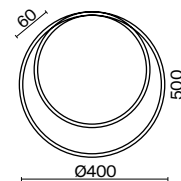

Lisoa

(1)

(2)

ЦВЕТ

B

АРТИКУЛ

(1) **FR10031CL-L98B**

(2) **FR10032CL-L98B**

ЧЕРНЫЙ

💡 98Вт 5550 лм

t° 3000-6000K
>90Ra 180°

ЧЕРНЫЙ

💡 98Вт 5000 лм

t° 3000-6000K
>90Ra 180°