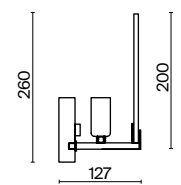

(2)

ЦВЕТ

BS

АРТИКУЛ