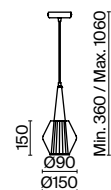

АРТИКУЛ

(1) **FR5133PL-01GR**

(2) **FR5133PL-01W**