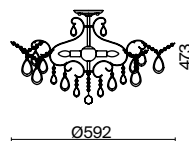

АРТИКУЛ

(6) **FR2302CL-06S**

(7) **FR2302CL-04S**

(8) **FR2302WL-02S**