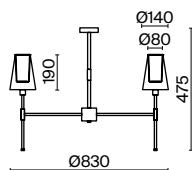

# Tida

(1)

(2)

(3)

ЦВЕТ

АРТИКУЛ

(1) **FR5196PL-08BBS**

ЧЕРНЫЙ И ЛАТУНЬ  
 ⚡ 8 × E14 40Вт  
 ▼ 2427, 7065  
 7134, 7045