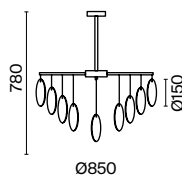

АРТИКУЛ

(5) **FR5104PL-08BS**

(6) **FR5104PL-06BS**

(7) **FR5104WL-02BS**