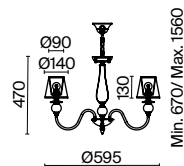

АРТИКУЛ

(1) **FR2685PL-07BZ**

(2) **FR2685PL-05BZ**

(3) **FR2685WL-01BZ**