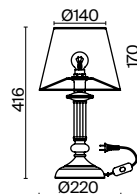

АРТИКУЛ

(1) **FR2539CL-06G**

(2) **FR2539WL-01G**

(3) **FR2539TL-01G**

(4) **FR2539FL-01G**