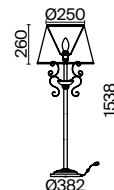

АРТИКУЛ

(7) **FR2405-PL-05C-BZ**

(8) **FR2405-PL-01-BZ**

(9) **FR2405-FL-01-BZ**