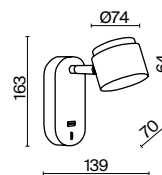

PointFour

(1)

(2)

ЦВЕТ

B

АРТИКУЛ

(1) **FR10004WL-L4B**

(2) **FR10004WL-L4W**

ЧЕРНЫЙ

💡 4Вт 350 лм

t° 4000К
>80Ra 100°

БЕЛЫЙ

💡 4Вт 350 лм

t° 4000К
>80Ra 100°