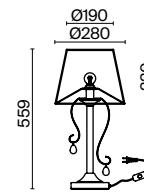

АРТИКУЛ

(10)FR2020-WL-01-BZ

(11)FR2020-TL-01-BZ

(12)FR2020-FL-01-BZ

БРОНЗА
1 × E14 40Вт
2427, 7065
7134, 7045

БРОНЗА
1 × E14 40Вт
2427, 7065
7134, 7045

БРОНЗА
1 × E14 40Вт
2427, 7065
7134, 7045