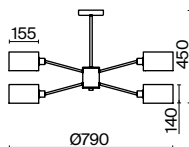

АРТИКУЛ

(1) **FR5040PL-08CH**

(2) **FR5040PL-06CH**

(3) **FR5040WL-01CH**