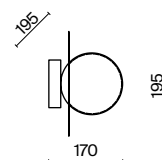

АРТИКУЛ

(1) **FR5202PL-08BS**

(2) **FR5202PL-05BS**

(3) **FR5202WL-01BS**