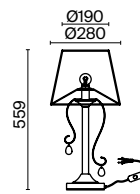

АРТИКУЛ

(4) **FR2020-WL-01-CH**

(5) **FR2020-TL-01-CH**

(6) **FR2020-FL-01-CH**

ХРОМ

💡 1 × E14 40Вт

▼ 2427, 7065
7134, 7045

ХРОМ

💡 1 × E14 40Вт

▼ 2427, 7065
7134, 7045

ХРОМ

💡 1 × E14 40Вт

▼ 2427, 7065
7134, 7045