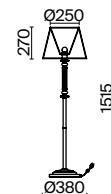

АРТИКУЛ

(1) **FR2539CL-06G**

(2) **FR2539WL-01G**

(3) **FR2539TL-01G**

(4) **FR2539FL-01G**