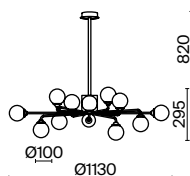

АРТИКУЛ

(1) **FR5120PL-12G**

(2) **FR5120CL-12G**

(3) **FR5120CL-09G**