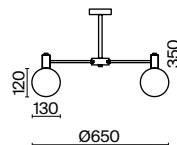

АРТИКУЛ

(1) **FR5175PL-08BS**

(2) **FR5175PL-06BS**

(3) **FR5175WL-01BS**