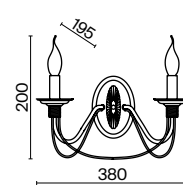

Velia

(6)

ЦВЕТ

АРТИКУЛ

(4) **FR2046-PL-08-WG**

(5) **FR2046-PL-06-WG**

(6) **FR2046-WL-02-WG**

БЕЛЫЙ С ЗОЛОТОМ

💡 8 × E14 60Вт

✓ 7018, 7026
7025, 7133

БЕЛЫЙ С ЗОЛОТОМ

💡 6 × E14 60Вт

✓ 7018, 7026
7025, 7133

БЕЛЫЙ С ЗОЛОТОМ

💡 2 × E14 60Вт

✓ 7018, 7026
7025, 7133