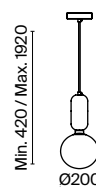

# Felice

(1)

(2)

ЦВЕТ

АРТИКУЛ

(1) **FR5136PL-01BS**

ЛАТУНЬ  
 1 × E14 40Вт  
 2427, 7065  
 7134, 7045

(2) **FR5135PL-01BS**