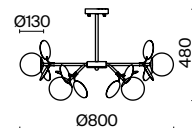

Satellite

(1)

(2)

ЦВЕТ

АРТИКУЛ

(1) **FR5165PL-06S**

СЕРЕБРО
⚡ 6 × E27 60Вт
▼ 7029, 7024
7139, 7053

(2) **FR5165PL-10S**

СЕРЕБРО
⚡ 10 × E27 60Вт
▼ 7029, 7024
7139, 7053