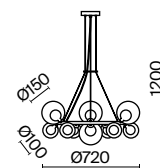

(1) **FR5139PL-14MG**

МАТОВОЕ ЗОЛОТО

💡 14 × G9 40Вт

▼ 7039, 7038
7037, 7124

(2) **FR5139PL-10MG**

МАТОВОЕ ЗОЛОТО

💡 10 × G9 40Вт

▼ 7039, 7038
7037, 7124