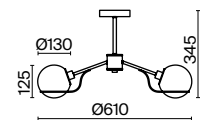

Sally

(1)

(2)

ЦВЕТ

CH

АРТИКУЛ

(1) **FR5014PL-08CH**

(2) **FR5014PL-05CH**

XPOM

8 × E14 40Вт

2427, 7065
7134, 7045

XPOM

5 × E14 40Вт

2427, 7065
7134, 7045