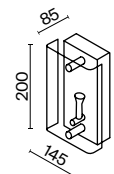

Fresco

(1)

(2)

ЦВЕТ

BS

АРТИКУЛ

(1) **FR5190PL-06BS**

(2) **FR5190WL-01BS2**

ЛАТУНЬ

💡 6 × E14 60Вт

⚡ 2427, 7065

7134, 7045

ЛАТУНЬ

💡 1 × E14 60Вт

⚡ 2427, 7065

7134, 7045