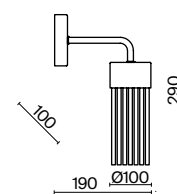

Esala

(1)

(2)

ЦВЕТ

BS

АРТИКУЛ

(1) **FR5050PL-05BS**

(2) **FR5050WL-01BS**

ЛАТУНЬ

ЛАТУНЬ

💡 5 × E14 60Вт

💡 1 × E14 60Вт

⚡ 2427, 7065

⚡ 2427, 7065

7134, 7045

7134, 7045