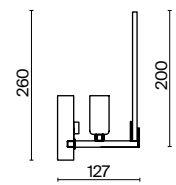

(3) **FR5197PL-05CH**

(4) **FR5197WL-01CH**

XPOM

💡 5 × E14 60Вт

▼ 2427, 7065
7134, 7045

XPOM

💡 1 × E14 60Вт

▼ 2427, 7065
7134, 7045