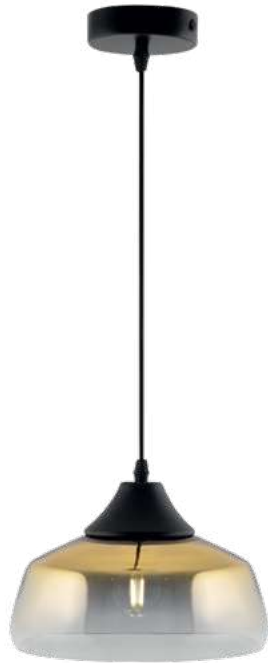

Jiffy

(1)

(2)

ЦВЕТ

B

АРТИКУЛ

(1) **FR5188PL-01B**

(2) **FR5188PL-01B2**

ЧЕРНЫЙ

1 × E27 60Вт

2429, 7155
7053, 7102

ЧЕРНЫЙ

1 × E27 60Вт

2429, 7155
7053, 7102