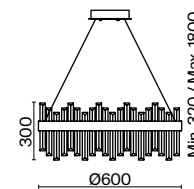

АРТИКУЛ

(1) **FR10008PL-L52G**

(2) **FR10008PL-L46G**

(3) **FR10007PL-L46G**