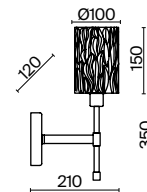

ЦВЕТ

АРТИКУЛ