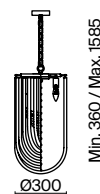

Onda

ЦВЕТ

АРТИКУЛ

(1) **FR5182PL-06FG**

(2) **FR5182PL-03FG**

ФРАНЦ. ЗОЛОТО
⚡ 6 × E14 60Вт
▼ 2427, 7065
7134, 7045

ФРАНЦ. ЗОЛОТО
⚡ 3 × E14 60Вт
▼ 2427, 7065
7134, 7045