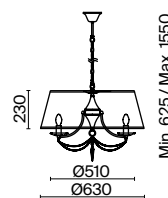

(2) FR2908-PL-05C-BZ

БРОНЗА  
 ⚡ 5 × E14 40Вт  
 ▼ 2427, 7065  
 7134, 7045

(3) FR2908-WL-01-BZ

БРОНЗА  
 ⚡ 1 × E14 40Вт  
 ▼ 2427, 7065  
 7134, 7045

Арматура из металла бронзового цвета.  
Тканевые абажуры из полупрозрачной органзы и хлопка.  
Декоративные цепочки и кристаллы. Источник света – лампа с цоколем E14.