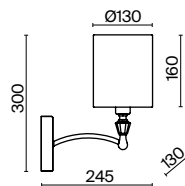

# Riverside

(5)

(6)

(7)

ЦВЕТ

АРТИКУЛ

(5) **FR1007WL-01BS**(6) **FR1007TL-01BS**(7) **FR1007FL-01BS**

ЛАТУНЬ  
 ⚡ 1 × E14 40Вт  
 ▼ 2427, 7065  
 7134, 7045