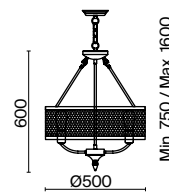

# Conte

(1)

(2)

ЦВЕТ

BR

Артикул

(1) **FR4166-PL-05C-BL** (2) **FR4166-PL-03C-BL**

КОРИЧНЕВЫЙ