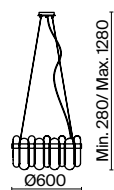

АРТИКУЛ

(1) **FR5141PL-08BS**

(2) **FR5141PL-05BS**

(3) **FR5141WL-02BS**