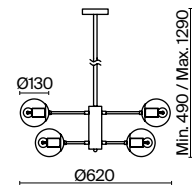

(2) **FR5596PL-10CH**

XPOM

10 × E14 60Вт

2427, 7065
7134, 7045