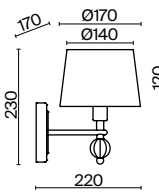

(4)

АРТИКУЛ

(1) **FR5679PL-05N**

(2) **FR5679PL-03N**

(3) **FR5679WL-01N**

(4) **FR5679TL-01N**