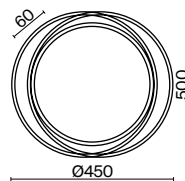

Lisoa

(1)

(2)

ЦВЕТ

B

АРТИКУЛ

(1) **FR10031CL-L98B**

(2) **FR10032CL-L98B**

ЧЕРНЫЙ

💡 98Вт 5550 лм

t° 3000-6000K
>90Ra 180°

ЧЕРНЫЙ

💡 98Вт 5000 лм

t° 3000-6000K
>90Ra 180°