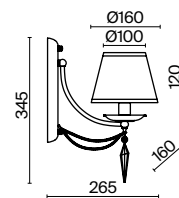

(2) FR2908-PL-05C-BZ

БРОНЗА  
 ⚡ 5 × E14 40Вт  
 ▼ 2427, 7065  
 7134, 7045

(3) FR2908-WL-01-BZ

БРОНЗА  
 ⚡ 1 × E14 40Вт  
 ▼ 2427, 7065  
 7134, 7045

Арматура из металла бронзового цвета.  
Тканевые абажуры из полупрозрачной органзы и хлопка.  
Декоративные цепочки и кристаллы. Источник света – лампа с цоколем E14.