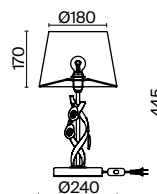

(5) **FR2001TL-01G**

МАТОВОЕ ЗОЛОТО

- 💡 1 × E14 40Вт
- ✓ 2427, 7065
- 7134, 7045