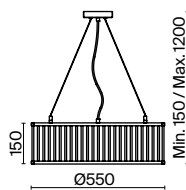

АРТИКУЛ

(4) **FR5053PL-08N**

(5) **FR5053PL-06N**

(6) **FR5053WL-02N**