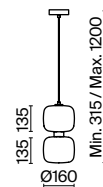

Lumen

(1)

(2)

ЦВЕТ

АРТИКУЛ

(1) **FR5215PL-01BS**

(2) **FR5215PL-01CH**

ЛАТУНЬ

1 × G9 60Вт

7039, 7038
7037, 7124

ХРОМ

1 × G9 60Вт

7039, 7038
7037, 7124