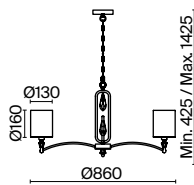

АРТИКУЛ

(1) **FR1007PL-12BS**

(2) **FR1007PL-08BS**

(3) **FR1007PL-07BS**

(4) **FR1007PL-05BS**