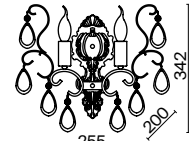

АРТИКУЛ

(6) **FR2302CL-06S**

(7) **FR2302CL-04S**

(8) **FR2302WL-02S**