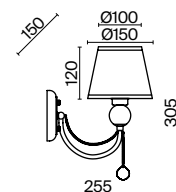

АРТИКУЛ

(1) **FR5661-PL-05-CH**

(2) **FR5661-PL-03-CH**

(3) **FR5661-WL-01-CH**