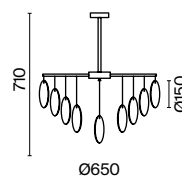

АРТИКУЛ

(5) **FR5104PL-08BS**

(6) **FR5104PL-06BS**

(7) **FR5104WL-02BS**