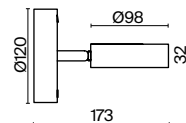

АРТИКУЛ

(1) **FR10010CW-L6B**

(2) **FR10010CW-L6W**

(3) **FR10010CW-L6MG**

(4) **FR10009CW-L6MG**