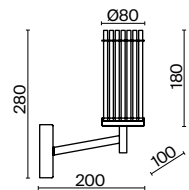

Manisa

(1)

(2)

(3)

ЦВЕТ

N

АРТИКУЛ

(1) FR5036PL-08N

(2) FR5036PL-05N

(3) FR5036WL-01N

НИКЕЛЬ
⚡ 8 × E14 60Вт
▼ 2427, 7065
7134, 7045

НИКЕЛЬ
⚡ 5 × E14 60Вт
▼ 2427, 7065
7134, 7045

НИКЕЛЬ
⚡ 1 × E14 60Вт
▼ 2427, 7065
7134, 7045