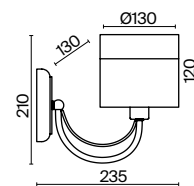

Taisia

(1)

(2)

ЦВЕТ

АРТИКУЛ

(1) **FR5683PL-05CH**

(2) **FR5683WL-01CH**

XPOM

💡 5 × E14 40Вт

⚡ 2427, 7065

7134, 7045

XPOM

💡 1 × E14 40Вт

⚡ 2427, 7065

7134, 7045