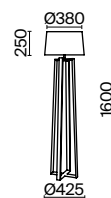

(1) **FR5134-FL-01-BG**

БЕЖЕВЫЙ

💡 1 × E27 40Вт

⚡ 2429, 7053
7155, 7076