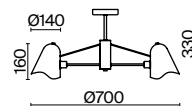

Manon

(1)

(2)

ЦВЕТ

АРТИКУЛ

(1) **FR5037PL-05S**

ЗОЛОТО
⚡ 5 × E14 40Вт
▼ 2427, 7065
7134, 7045

(2) **FR5037WL-01S**

ЗОЛОТО
⚡ 1 × E14 40Вт
▼ 2427, 7065
7134, 7045