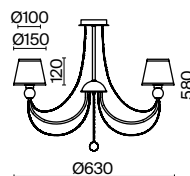

АРТИКУЛ

(1) **FR5661-PL-05-CH**

(2) **FR5661-PL-03-CH**

(3) **FR5661-WL-01-CH**