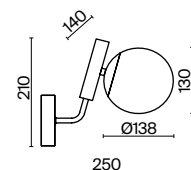

АРТИКУЛ

(1) **FR5011CL-08B**

(2) **FR5011CL-05B**

(3) **FR5011CL-03B**

(4) **FR5011WL-01B**