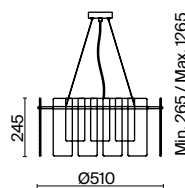

# Ottimo

(1)

(2)

ЦВЕТ

АРТИКУЛ

(1) **FR5198PL-06CH**

(2) **FR5198WL-01CH**

XPOM  
 ⚡ 6 × E14 60Вт  
 ⚡ 2427, 7065  
 7134, 7045