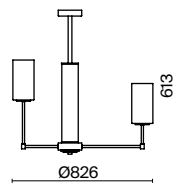

АРТИКУЛ

(1) **FR5184PL-08BS**

(2) **FR5184PL-06BS**

(3) **FR5184WL-01BS**