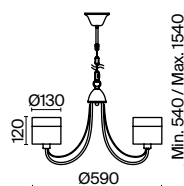

Taisia

(1)

(2)

ЦВЕТ

АРТИКУЛ

(1) **FR5683PL-05CH**

(2) **FR5683WL-01CH**

XPOM

💡 5 × E14 40Вт

⚡ 2427, 7065

7134, 7045

XPOM

💡 1 × E14 40Вт

⚡ 2427, 7065

7134, 7045