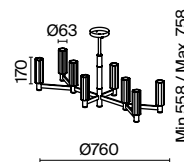

АРТИКУЛ

(4) FR5167PL-08BS

(5) FR5167WL-02BS

(6) FR5167WL-01BS