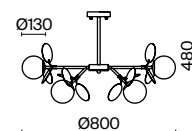

Satellite

(3)

(4)

ЦВЕТ

W

АРТИКУЛ

(3) **FR5165PL-06W**

БЕЛЫЙ
⚡ 6 × E27 60Вт
▼ 7029, 7024
7139, 7053

(4) **FR5165PL-10W**

БЕЛЫЙ
⚡ 10 × E27 60Вт
▼ 7029, 7024
7139, 7053