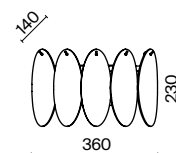

(2)

ЦВЕТ

АРТИКУЛ