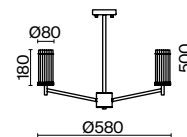

Manisa

(1)

(2)

(3)

ЦВЕТ

N

АРТИКУЛ

(1) FR5036PL-08N

(2) FR5036PL-05N

(3) FR5036WL-01N

НИКЕЛЬ
⚡ 8 × E14 60Вт
▼ 2427, 7065
7134, 7045

НИКЕЛЬ
⚡ 5 × E14 60Вт
▼ 2427, 7065
7134, 7045

НИКЕЛЬ
⚡ 1 × E14 60Вт
▼ 2427, 7065
7134, 7045