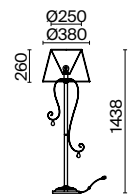

КРЕМ. С ЗОЛОТОМ

💡 3 × E14 40Вт

▼ 2427, 7065  
7134, 7045

(16)

(17)

(18)

АРТИКУЛ

(16)FR2020-WL-01-BG