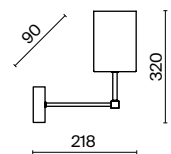

АРТИКУЛ

(4) **FR5184PL-08CH**

(5) **FR5184PL-06CH**

(6) **FR5184WL-01CH**