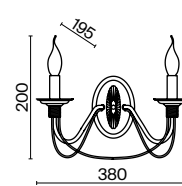

Velia

(3)

ЦВЕТ

АРТИКУЛ

(1) **FR2046-PL-08-BR**

(2) **FR2046-PL-06-BR**

(3) **FR2046-WL-02-BR**

КОРИЧНЕВЫЙ

💡 8 × E14 60Вт

✓ 7018, 7026
7025, 7133

КОРИЧНЕВЫЙ

💡 6 × E14 60Вт

✓ 7018, 7026
7025, 7133

КОРИЧНЕВЫЙ

💡 2 × E14 60Вт

✓ 7018, 7026
7025, 7133