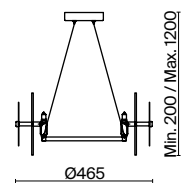

# Libra

(1)

ЦВЕТ

АРТИКУЛ

(1) **FR5172PL-06BS**

ЛАТУНЬ  
 ⚡ 6 × G9 5Вт  
 ⚡ 7039, 7038  
 7037, 7124

Металлическая арматура. Оттенок — латунь. Трендовый контраст фактур в декоре: пластины с текстурой каррарского мрамора дополнены решетчатыми металлическими ромбами. Источник света — лампа G9.