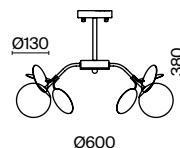

Satellite

(3)

(4)

ЦВЕТ

W

АРТИКУЛ

(3) **FR5165PL-06W**

БЕЛЫЙ
⚡ 6 × E27 60Вт
▼ 7029, 7024
7139, 7053

(4) **FR5165PL-10W**

БЕЛЫЙ
⚡ 10 × E27 60Вт
▼ 7029, 7024
7139, 7053