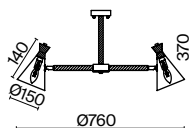

АРТИКУЛ

(1) **FR5169PL-05W**

(2) **FR5169PL-03W**

(3) **FR5169WL-01W**