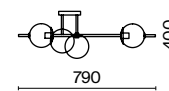

Damask

(1)

(2)

(3)

ЦВЕТ

АРТИКУЛ

(1) **FR5205PL-08BS**

(2) **FR5205PL-06BS**

(3) **FR5205WL-01BS**

ЛАТУНЬ
⚡ 8 × E27 60Вт
▼ 7029, 7024
7139, 7053

ЛАТУНЬ
⚡ 6 × E27 60Вт
▼ 7029, 7024
7139, 7053

ЛАТУНЬ
⚡ 1 × E27 60Вт
▼ 7029, 7024
7139, 7053