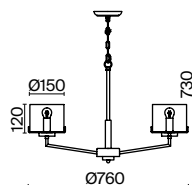

АРТИКУЛ

(1) **FR5096PL-08CH**

(2) **FR5096PL-05CH**

(3) **FR5096WL-01CH**