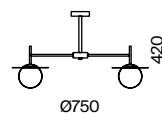

АРТИКУЛ

(1) **FR5202PL-08BS**

(2) **FR5202PL-05BS**

(3) **FR5202WL-01BS**