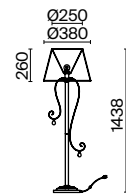

АРТИКУЛ

(10)FR2020-WL-01-BZ

(11)FR2020-TL-01-BZ

(12)FR2020-FL-01-BZ

БРОНЗА
1 × E14 40Вт
2427, 7065
7134, 7045

БРОНЗА
1 × E14 40Вт
2427, 7065
7134, 7045

БРОНЗА
1 × E14 40Вт
2427, 7065
7134, 7045