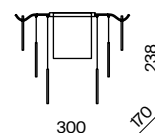

АРТИКУЛ

(8) **FR5104PL-08N**

(9) **FR5104PL-06N**

(10) **FR5104WL-02N**