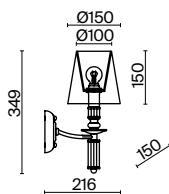

АРТИКУЛ

(1) **FR2539CL-06G**

(2) **FR2539WL-01G**

(3) **FR2539TL-01G**

(4) **FR2539FL-01G**