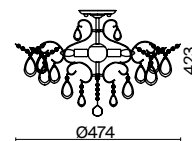

АРТИКУЛ

(6) **FR2302CL-06S**

(7) **FR2302CL-04S**

(8) **FR2302WL-02S**