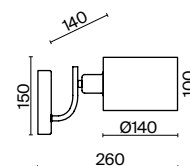

АРТИКУЛ

(1) **FR5012PL-08CH**

(2) **FR5012PL-05CH**

(3) **FR5012WL-01CH**