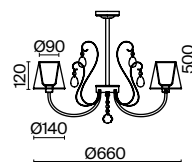

АРТИКУЛ

(1) **FR2030CL-07G**

(2) **FR2030CL-05G**

(3) **FR2030WL-02G**