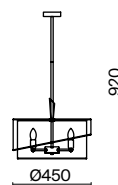

АРТИКУЛ

(1) FR5171PL-08BS

(2) FR5171PL-06BS

(3) FR5171WL-01BS