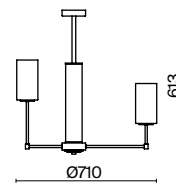

АРТИКУЛ

(1) **FR5184PL-08BS**

(2) **FR5184PL-06BS**

(3) **FR5184WL-01BS**