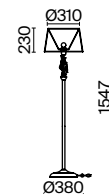

(6) **FR2001FL-01G**