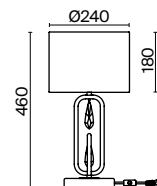

# Riverside

(5)

(6)

(7)

ЦВЕТ

АРТИКУЛ

(5) **FR1007WL-01BS**(6) **FR1007TL-01BS**(7) **FR1007FL-01BS**

ЛАТУНЬ  
 ⚡ 1 × E14 40Вт  
 ▼ 2427, 7065  
 7134, 7045