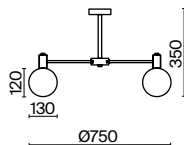

АРТИКУЛ

(1) **FR5175PL-08BS**

(2) **FR5175PL-06BS**

(3) **FR5175WL-01BS**