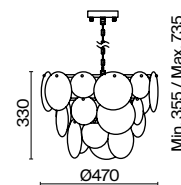

(2)

ЦВЕТ

BS

АРТИКУЛ