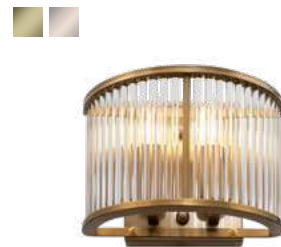

Savoy
FR5053 54