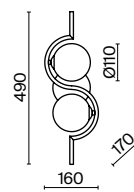

(2) **FR5124WL-02BS**

ЛАТУНЬ
⚡ 2 × G9 25Вт
▼ 7039, 7038
7037, 7124