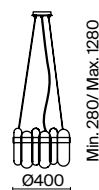

АРТИКУЛ

(1) **FR5141PL-08BS**

(2) **FR5141PL-05BS**

(3) **FR5141WL-02BS**