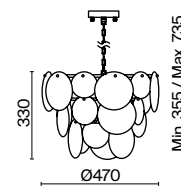

(3) **FR5197PL-05CH**

(4) **FR5197WL-01CH**

XPOM

💡 5 × E14 60Вт

▼ 2427, 7065
7134, 7045

XPOM

💡 1 × E14 60Вт

▼ 2427, 7065
7134, 7045