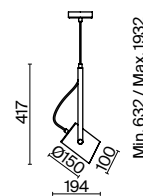

# Elori

(9)

(10)

ЦВЕТ

АРТИКУЛ

(9) **FR4004PL-03BBS**

ЧЕРНЫЙ И ЛАТУНЬ  
 ⚡ 3 × E27 25Вт  
 ⚡ 2429, 7155  
 7053, 7102

(10) **FR4004PL-01BBS**