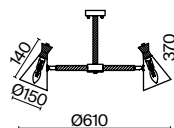

АРТИКУЛ

(1) **FR5169PL-05W**

(2) **FR5169PL-03W**

(3) **FR5169WL-01W**