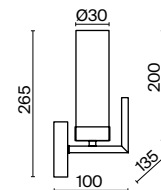

АРТИКУЛ

(1) **FR5214PL-08BS**

(2) **FR5214PL-05BS**

(3) **FR5214WL-01BS**