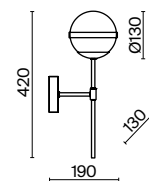

АРТИКУЛ

(1) **FR5204PL-08BS**

(2) **FR5204PL-06BS**

(3) **FR5204WL-01BS**