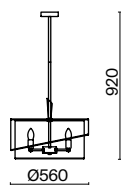

АРТИКУЛ

(1) FR5171PL-08BS

(2) FR5171PL-06BS

(3) FR5171WL-01BS