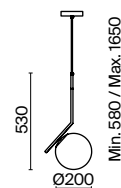

Moon

ЦВЕТ

АРТИКУЛ

(1) **FR5129PL-01BS**

(2) **FR5130PL-01BS**

ЛАТУНЬ

💡 1 × E14 40Вт

▼ 2427, 7065

7134, 7045

ЛАТУНЬ

💡 1 × E14 40Вт

▼ 2427, 7065

7134, 7045