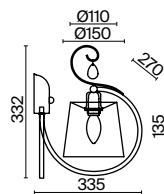

КРЕМ. С ЗОЛОТОМ

💡 3 × E14 40Вт

▼ 2427, 7065  
7134, 7045

(16)

(17)

(18)

АРТИКУЛ

(16)FR2020-WL-01-BG