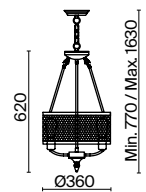

# Conte

(1)

(2)

ЦВЕТ

BR

Артикул

(1) **FR4166-PL-05C-BL** (2) **FR4166-PL-03C-BL**

КОРИЧНЕВЫЙ