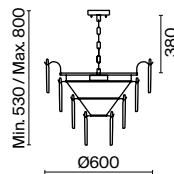

АРТИКУЛ

(1) **FR5143PL-09G**

(2) **FR5143PL-07G**

(3) **FR5143WL-01G**