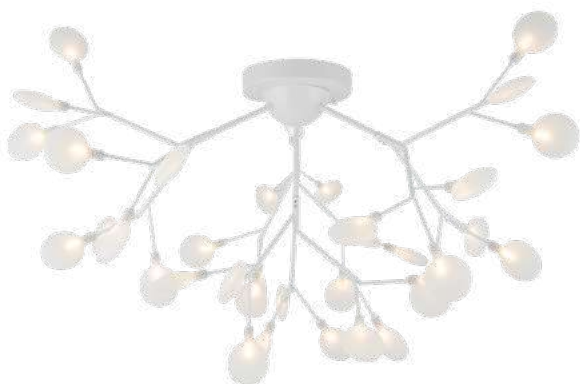

Florenzia

(2)

ЦВЕТ

АРТИКУЛ

(1) **FR5049PL-27W**

(2) **FR5049CL-36W1**

(3) **FR5049CL-27W1**

БЕЛЫЙ
⚡ 27 × G4 3ВТ
▼ 7145, 7144
7143, 7142

БЕЛЫЙ
⚡ 36 × G4 3ВТ
▼ 7145, 7144
7143, 7142

БЕЛЫЙ
⚡ 27 × G4 3ВТ
▼ 7145, 7144
7143, 7142