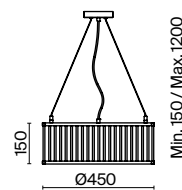

АРТИКУЛ

(4) **FR5053PL-08N**

(5) **FR5053PL-06N**

(6) **FR5053WL-02N**