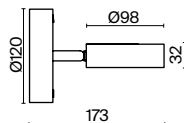

АРТИКУЛ

(1) **FR10010CW-L6B**

(2) **FR10010CW-L6W**

(3) **FR10010CW-L6MG**

(4) **FR10009CW-L6MG**