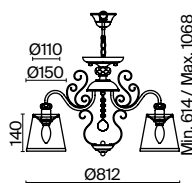

(1) **FR2405-PL-08-BZ**

(2) **FR2405-PL-05-BZ**

(3) **FR2405-TL-01-BS**

БРОНЗА АНТИК

💡 8 × E14 40Вт

✓ 2427, 7065
7134, 7045

БРОНЗА АНТИК

💡 5 × E14 40Вт

✓ 2427, 7065
7134, 7045

БРОНЗА АНТИК

💡 1 × E14 40Вт

✓ 2427, 7065
7134, 7045