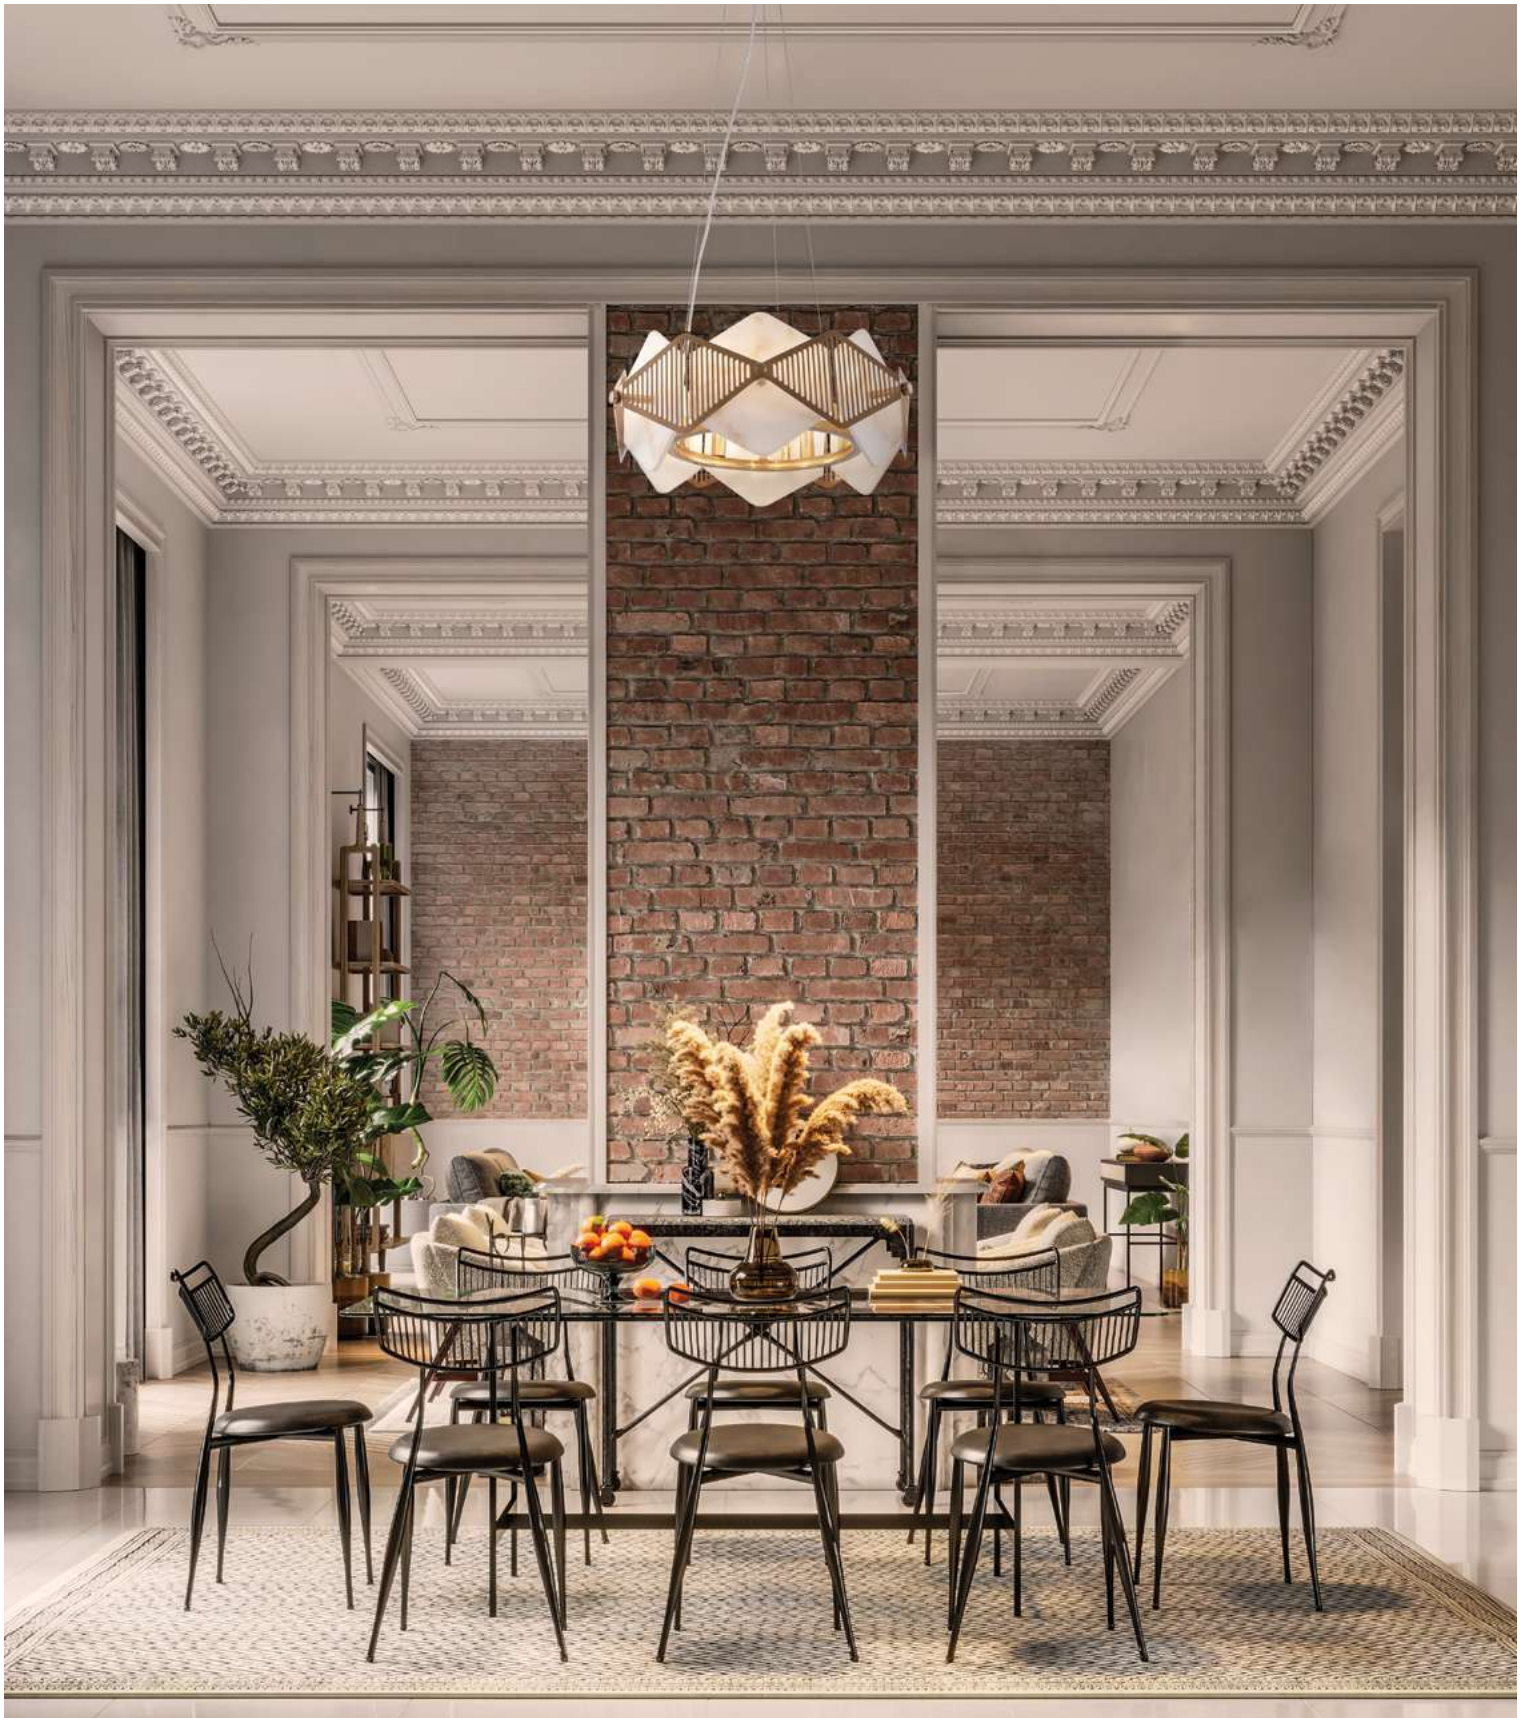

# Libra

(1)

ЦВЕТ

АРТИКУЛ

(1) **FR5172PL-06BS**

ЛАТУНЬ  
 ⚡ 6 × G9 5Вт  
 ⚡ 7039, 7038  
 7037, 7124

Металлическая арматура. Оттенок — латунь. Трендовый контраст фактур в декоре: пластины с текстурой каррарского мрамора дополнены решетчатыми металлическими ромбами. Источник света — лампа G9.