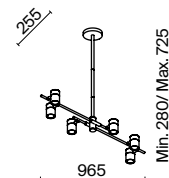

Enzo

(1)

(2)

ЦВЕТ

B

АРТИКУЛ

(1) **FR5201PL-10B**

ЧЕРНЫЙ
10 × GU10 35Вт
2425, 7056
7061, 7073

(2) **FR5201PL-06B**

ЧЕРНЫЙ
6 × GU10 35Вт
2425, 7056
7061, 7073