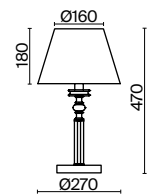

Alessandra

(4)

(5)

ЦВЕТ

ABZ

АРТИКУЛ

(4) **FR2016PL-01BZ**

(5) **FR2016TL-01BZ**

БРОНЗА АНТИК

1 × E27 60Вт

2429, 7053

7155, 7076

БРОНЗА АНТИК

1 × E14 40Вт

2427, 7065

7134, 7045