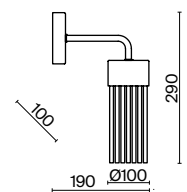

Esala

(3)

(4)

ЦВЕТ

АРТИКУЛ

(3) FR5050PL-05N

(4) FR5050WL-01N

НИКЕЛЬ

💡 5 × E14 60Вт

✓ 2427, 7065
7134, 7045

НИКЕЛЬ

💡 1 × E14 60Вт

✓ 2427, 7065
7134, 7045