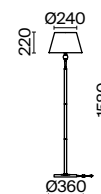

АРТИКУЛ

(5) FR5190WL-01BS

(6) FR5190TL-01BS

(7) FR5190FL-01BS