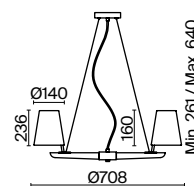

(1) **FR8019PL-06W**

БЕЛЫЙ

💡 6 × E14 40Вт

▼ 2427, 7065
7134, 7045