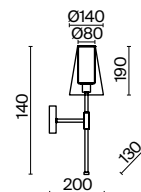

# Tida

(1)

(2)

(3)

ЦВЕТ

АРТИКУЛ

(1) **FR5196PL-08BBS**

ЧЕРНЫЙ И ЛАТУНЬ  
 ⚡ 8 × E14 40Вт  
 ▼ 2427, 7065  
 7134, 7045