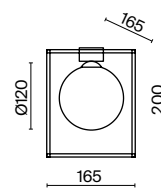

АРТИКУЛ

(1) **FR5113PL-01G**

(2) **FR5113CL-01G**

(3) **FR5113TL-01G**