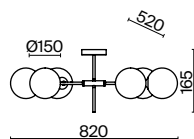

Maddison

(4)

ЦВЕТ

АРТИКУЛ

(1) **FR5115PL-08BZ**

(2) **FR5115PL-06BZ1**

(3) **FR5115PL-06BZ**

(4) **FR5115WL-01BZ**

ЗОЛОТАЯ БРОНЗА

💡 8 × G9 40Вт

✓ 7039, 7038
7037, 7124

ЗОЛОТАЯ БРОНЗА

💡 6 × G9 40Вт

✓ 7039, 7038
7037, 7124

ЗОЛОТАЯ БРОНЗА

💡 6 × G9 5Вт

✓ 7039, 7038
7037, 7124

ЗОЛОТАЯ БРОНЗА

💡 1 × G9 5Вт

✓ 7039, 7038
7037, 7124