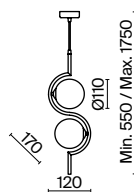

(1) **FR5124PL-02BS**

ЛАТУНЬ
⚡ 2 × G9 25Вт
▼ 7039, 7038
7037, 7124