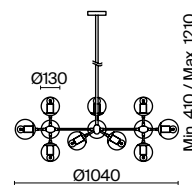

(1) **FR5596PL-16CH**

XPOM

16 × E14 60Вт

2427, 7065
7134, 7045