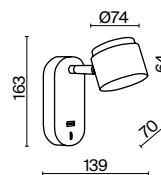

PointFour

(1)

(2)

ЦВЕТ

B

АРТИКУЛ

(1) **FR10004WL-L4B**

(2) **FR10004WL-L4W**

ЧЕРНЫЙ

💡 4Вт 350 лм

t° 4000К
>80Ra 100°

БЕЛЫЙ

💡 4Вт 350 лм

t° 4000К
>80Ra 100°