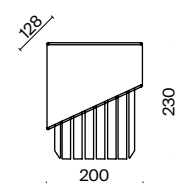

АРТИКУЛ

(1) **FR5170PL-08N**

(2) **FR5170PL-06N**

(3) **FR5170WL-01N**