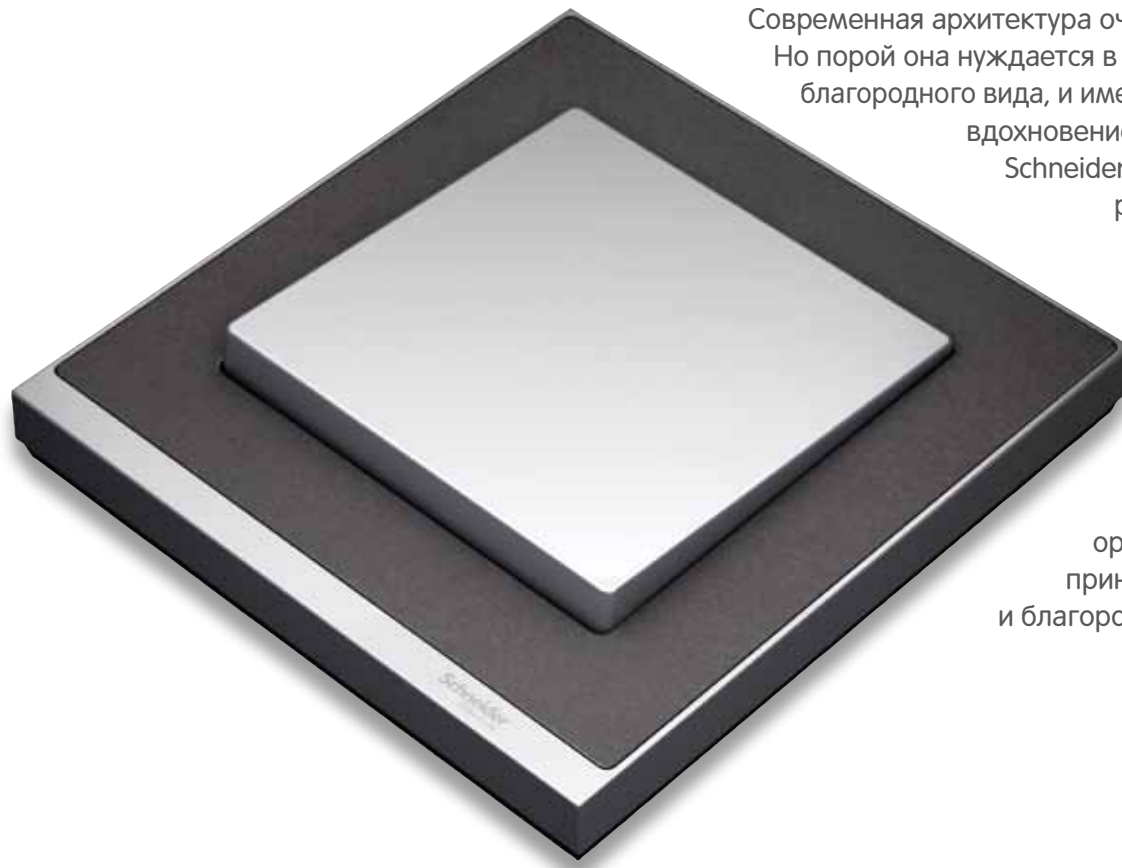

M-Pure Decor. Акцент на природные материалы.

Современная архитектура очень многогранная. Но порой она нуждается в придании ей более благородного вида, и именно это послужило вдохновением для дизайнеров Schneider Electric к созданию рамок M-Pure Decor с использованием натуральных материалов, таких как металл, камень или дерево. M-Pure Decor – это пример органичного синтеза принципа четких линий и благородства натуральных материалов.