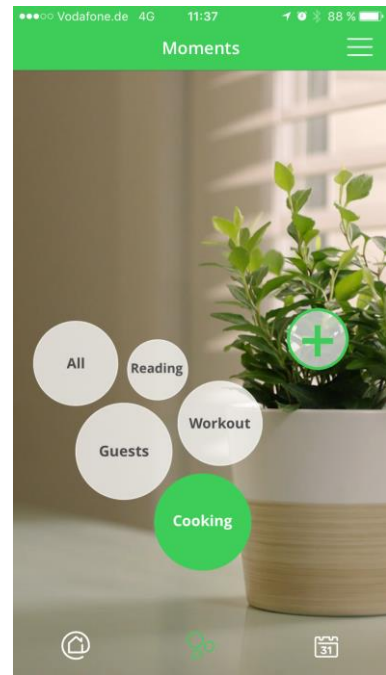

Функции комфорта Unica Wiser - Освещение

Подключенные устройства, объединение в систему, управление по Bluetooth

ДАТЧИК ДВИЖЕНИЯ с выключателем или с LED-диммером

- Любые типы ламп
- Зона = 160°, 8м вперед, 8м по бокам
- Автоматическое определение нагрузки
- Требуется нейтраль для модели с диммером
- Дистанционное управление с помощью неограниченного количества вспомогательных кнопочных выключателей

- Управление через приложение Wiser (до 15 смартфонов)
- Смена типа функции по расписанию: датчик движения - ночью, LED диммер в остальное время
- Автоматический режим ночника*
- Возможность подключения к Wiser Home Touch – центральный контроллер управления. Запуск Q2 2019 г.

*Освещение ночью будет постоянно поддерживаться на более низком уровне яркости, например 15%, и полностью включаться при обнаружении движения. Тем самым вам не придется делать первые шаги в полной темноте.