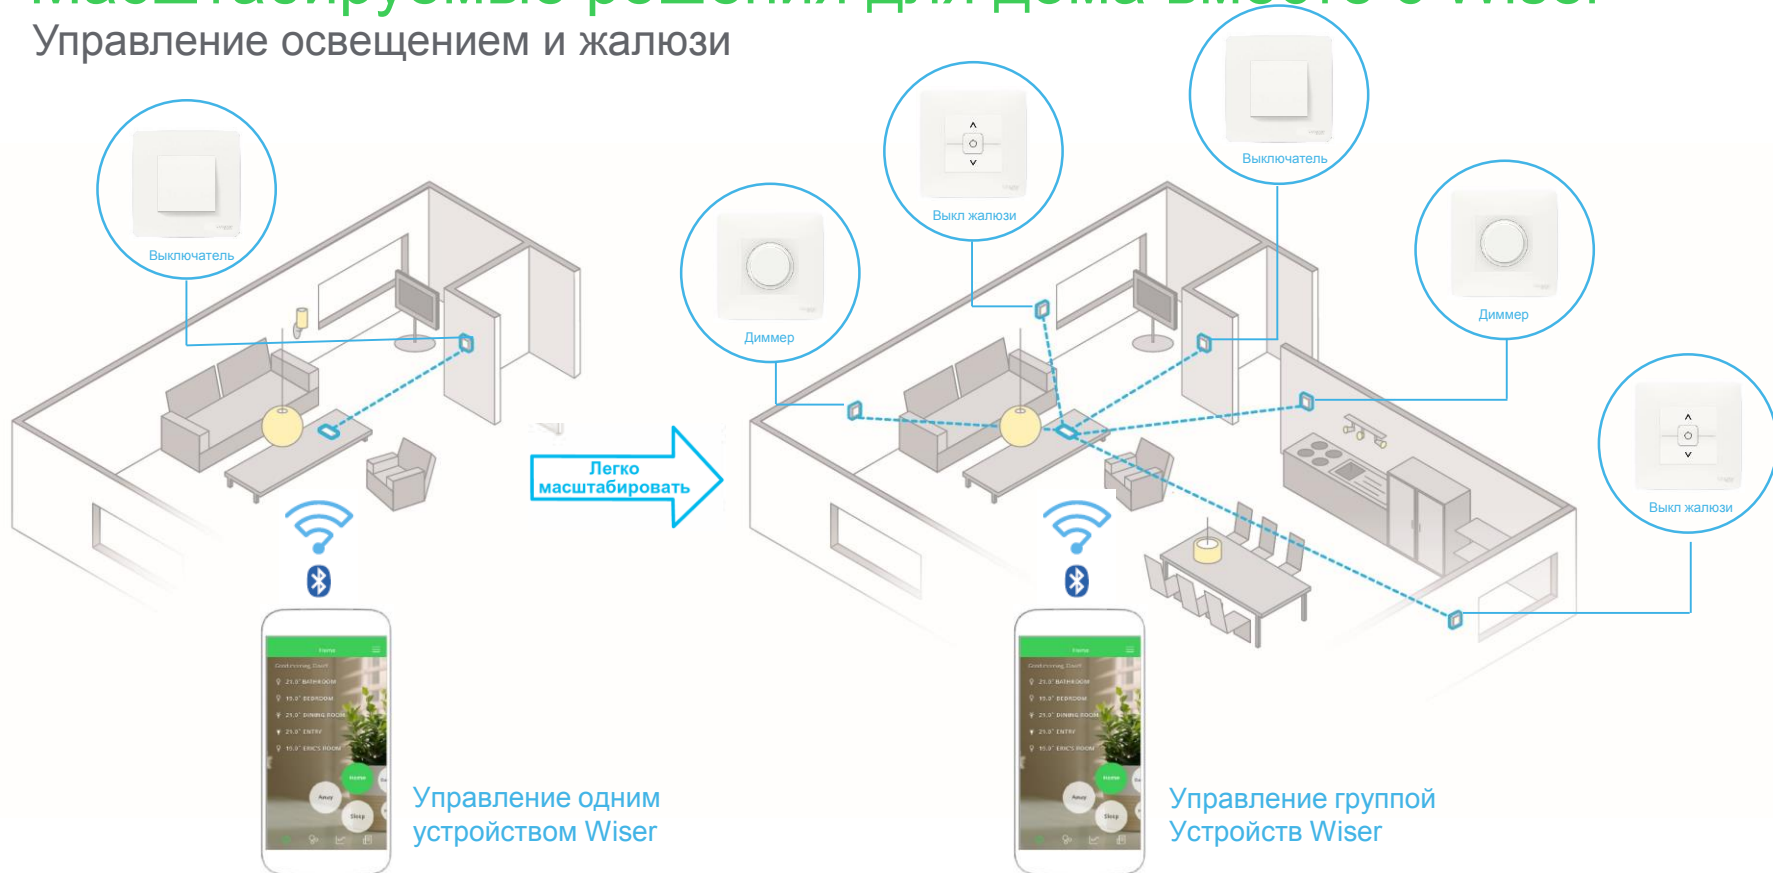

Выключатели Wiser для управления ЖАЛЮЗИ

- Локально с помощью выключателя или дистанционно со смартфона или планшета
- Может использоваться для управления до 10 разными реле
- Недельное расписание
- Имитация присутствия
- Управление через приложение Wiser (до 15 смартфонов)
- Возможность подключения к Wiser Home Touch – центральный контроллер управления. Запуск Q2 2019 г.

Невыносимо умная

Почувствуй преимущества

- Просыпайтесь легче – функция «Пробуждение»
- Засыпайте быстрее – функция «Засыпание»
- Автоматический режим ночника
- Имитация присутствия, например, на время отпуска
- Недельное расписание
- Смена типа функции по расписанию: датчик движения в ночь, LED диммер в остальное время
- Управление освещением и жалюзи по расписанию с помощью астро-функции
- Управление освещением и жалюзи со смартфона или планшета по Bluetooth
- Бесплатное единое приложение Wiser для IOS и Android с интуитивным интерфейсом

Масштабируемые решения для дома вместе с Wiser

Управление освещением и жалюзи

Бесплатное единое приложение Wiser

Простая настройка

- Легкое и быстрое программирование
- Все настройки и программирование отдельных устройств или «сцен» можно сделать в приложении Wiser
- Простой интуитивный интерфейс поможет вам пройти простые шаги настройки
- Установка настроек и их изменение больше не требуют снятия механизма

Шаг 1:
выберите
устройство

Шаг 2:
синхронизируйте его
со смартфоном
через Bluetooth

Шаг 3:
выберите
помещение

Life Is On

Schneider
Electric