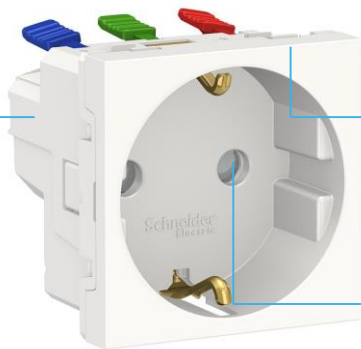

Розетки с быстрозажимными клеммами

Дополнительное пространство

Уменьшенная глубина установки до 21 мм обеспечивает дополнительное пространство для прокладки проводки

Простое снятие

Легкое снятие механизмов с передней и задней сторон суппорта благодаря заметным бороздкам. Демонтаж лицевой панели механизма тоже не требует никаких усилий

Защита от внешних воздействий

Встроенные шторки защищают от случайного прикосновения и попадания инородных предметов

Легкий ввод кабеля

Кабельные входы конической формы позволяют легко вставлять питающие провода в быстрозажимные клеммы. Даже более толстые провода можно подключить быстрее благодаря большему диаметру отверстий