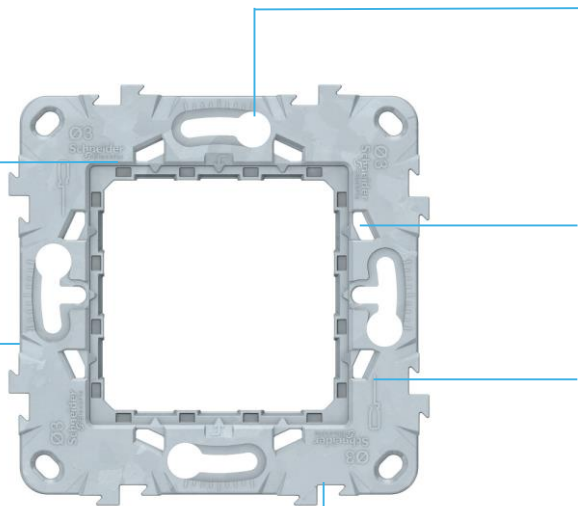

Возможность выравнивания

Отверстия для болтов позволяют вращать суппорт в любом направлении, чтобы скорректировать положение установочных коробок, при их неправильной установке. Данные отверстия – оптимальное решение при использовании коробок скрытого монтажа

Надежное соединение

Меньшая погрешность между суппортом и рамкой создает более крепкое сцепление при монтаже

Интуитивно понятная форма

Интуитивно понятная форма отверстий на передней и задней панелях суппорта позволяет снять механизм, не повредив его, а также избежать травм при некорректном положении шурупверта

Идеальное расположение

Система «ласточкин хвост» позволяет выравнивать механизмы друг относительно друга