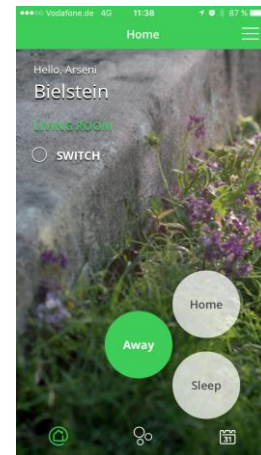

Функции комфорта Unica Wiser – Управление температурой

Подключенные устройства, объединение в систему, управление по Bluetooth

ТЕРМОСТАТ для теплого пола, 16A*

1. Комбинация комнатного термостата и тёплого пола
   - LED индикация работы
   - +5 до +45 °С
   - С выносным датчиком температуры 4 м
   - Можно управлять вручную и со смартфона или планшета
   - Активация функции «Отсутствую» с помощью сенсорной кнопки
   - Недельное расписание
   - Режим защиты от замерзания
   - Функция оптимального запуска
   - Встроенная функция распознавания открытого окна
3. Управление через приложение Wiser (до 15 смартфонов)
   - Возможность подключения к Wiser Home Touch – центральный контроллер управления. Запуск Q2 2019 г.

Белый, Бежевый, Алюминий – кольцо цвета алюминий
Антрацит – кольцо черное

* В продаже с октября 2018 года.