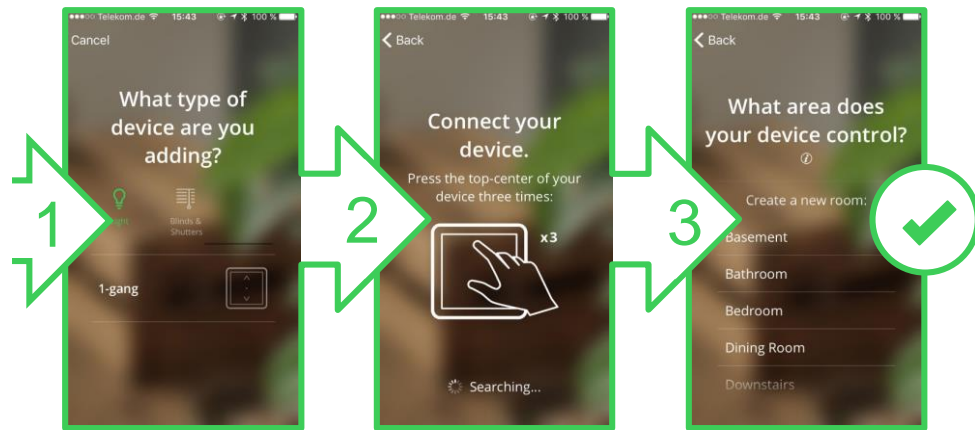

Выключатели Wiser для управления ЖАЛЮЗИ

- Локально с помощью выключателя или дистанционно со смартфона или планшета
- Может использоваться для управления до 10 разными реле
- Недельное расписание
- Имитация присутствия
- Управление через приложение Wiser (до 15 смартфонов)
- Возможность подключения к Wiser Home Touch – центральный контроллер управления. Запуск Q2 2019 г.

Невыносимо умная

Почувствуй преимущества

- Просыпайтесь легче – функция «Пробуждение»
- Засыпайте быстрее – функция «Засыпание»
- Автоматический режим ночника
- Имитация присутствия, например, на время отпуска
- Недельное расписание
- Смена типа функции по расписанию: датчик движения в ночь, LED диммер в остальное время
- Управление освещением и жалюзи по расписанию с помощью астро-функции
- Управление освещением и жалюзи со смартфона или планшета по Bluetooth
- Бесплатное единое приложение Wiser для IOS и Android с интуитивным интерфейсом

Масштабируемые решения для дома вместе с Wiser

Управление освещением и жалюзи

Бесплатное единое приложение Wiser

Простая настройка

- Легкое и быстрое программирование
- Все настройки и программирование отдельных устройств или «сцен» можно сделать в приложении Wiser
- Простой интуитивный интерфейс поможет вам пройти простые шаги настройки
- Установка настроек и их изменение больше не требуют снятия механизма

Шаг 1:
выберите
устройство

Шаг 2:
синхронизируйте его
со смартфоном
через Bluetooth

Шаг 3:
выберите
помещение

Life Is On

Schneider
Electric