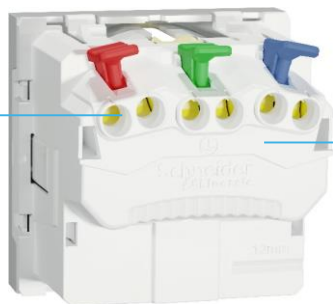

Легкий ввод кабеля

Кабельные входы конической формы позволяют легко вставлять питающие провода в быстрозажимные клеммы. Даже более толстые провода можно подключить быстрее благодаря большему диаметру отверстий