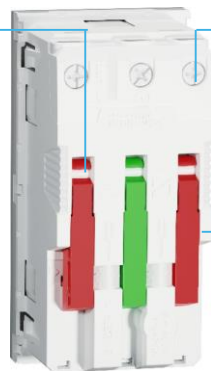

Поддержка любых механизмов Unica

- В Unica System+ можно установить как одиночные, так и двойные модульные розетки Unica
- Специальный адаптер с встроенной DIN-рейкой позволяет устанавливать до 2х модульных автоматических выключателя, например, Acti9

Двойная розетка:

IPT терминал для быстрого подключения

Двойные розетки Unica имеют специальные клеммы, которые позволяют подключать кабельные жилы, не снимая с них изоляцию. Мы называем их IPT (insulated piercing terminals).

Вам не нужен инструмент, просто вставьте провода в отверстия и закройте рычаги. Демонтаж кабеля также прост, и розетка опять готова для подключения.

Совместимость с кабелями

Для подключения можно использовать как жесткие, так и гибкие кабели с сечением 1,5 и 2,5 мм².

Винты на задней поверхности

Нет необходимости снимать лицевую панель для подключения кабелей.

Простота установки

Крупные рычаги открываемые на 90 для легкого подключения и отключения кабелей.