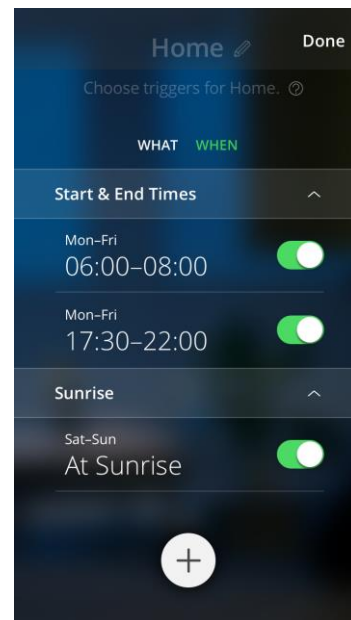

Выключатели Wiser для управления ЖАЛЮЗИ

- Локально с помощью выключателя или дистанционно со смартфона или планшета
- Может использоваться для управления до 10 разными реле
- Недельное расписание
- Имитация присутствия
- Управление через приложение Wiser (до 15 смартфонов)
- Возможность подключения к Wiser Home Touch – центральный контроллер управления. Запуск Q2 2019 г.