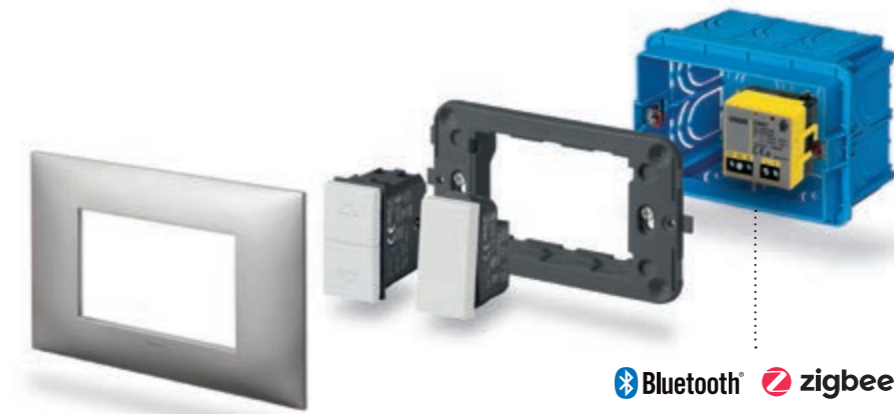

NEVE UP обладает интеллектуальными возможностями. Пространства становятся взаимосвязанными.

Традиционные электрические системы становятся "умными": модернизируйте или расширьте свою систему. Для этого достаточно заменить традиционные выключатели на новые подключенные устройства Vimar и подать на них электропитание: переключатели, приводы для жалюзи и штор, контроль температуры, приводы для розеток с беспроводной технологией Bluetooth® и Zigbee®. Система View Wireless хорошо подходит в случае реконструкции или усовершенствования функций существующей системы и окажется полезной для пожилых людей и людей с ограниченными физическими возможностями.