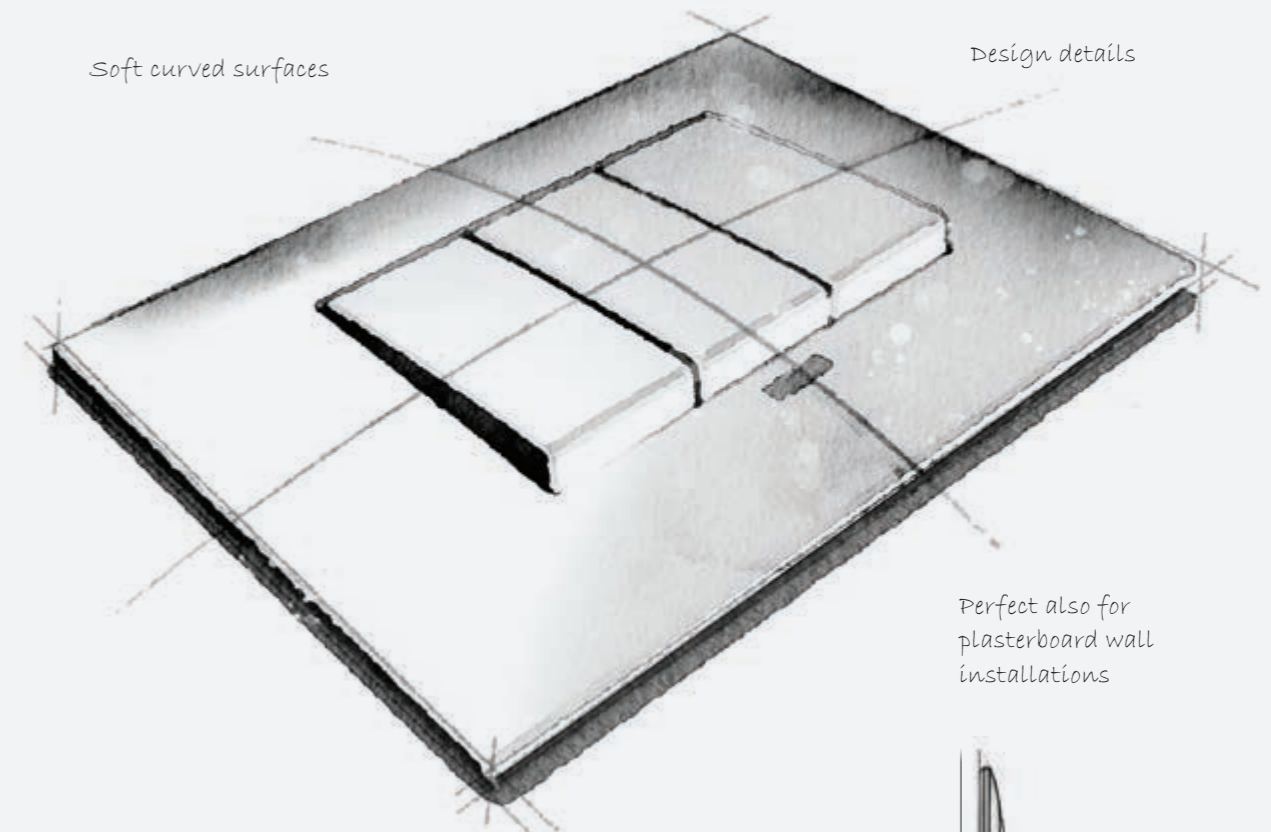

NEVE UP. Новый дизайн.
Функциональность, качество,
безопасность и легкость монтажа.

Soft curved surfaces

Design details

*Perfect also for
plasterboard wall
installations*

Simple geometric forms

NEVE UP

NEVE UP. Белый или черный?