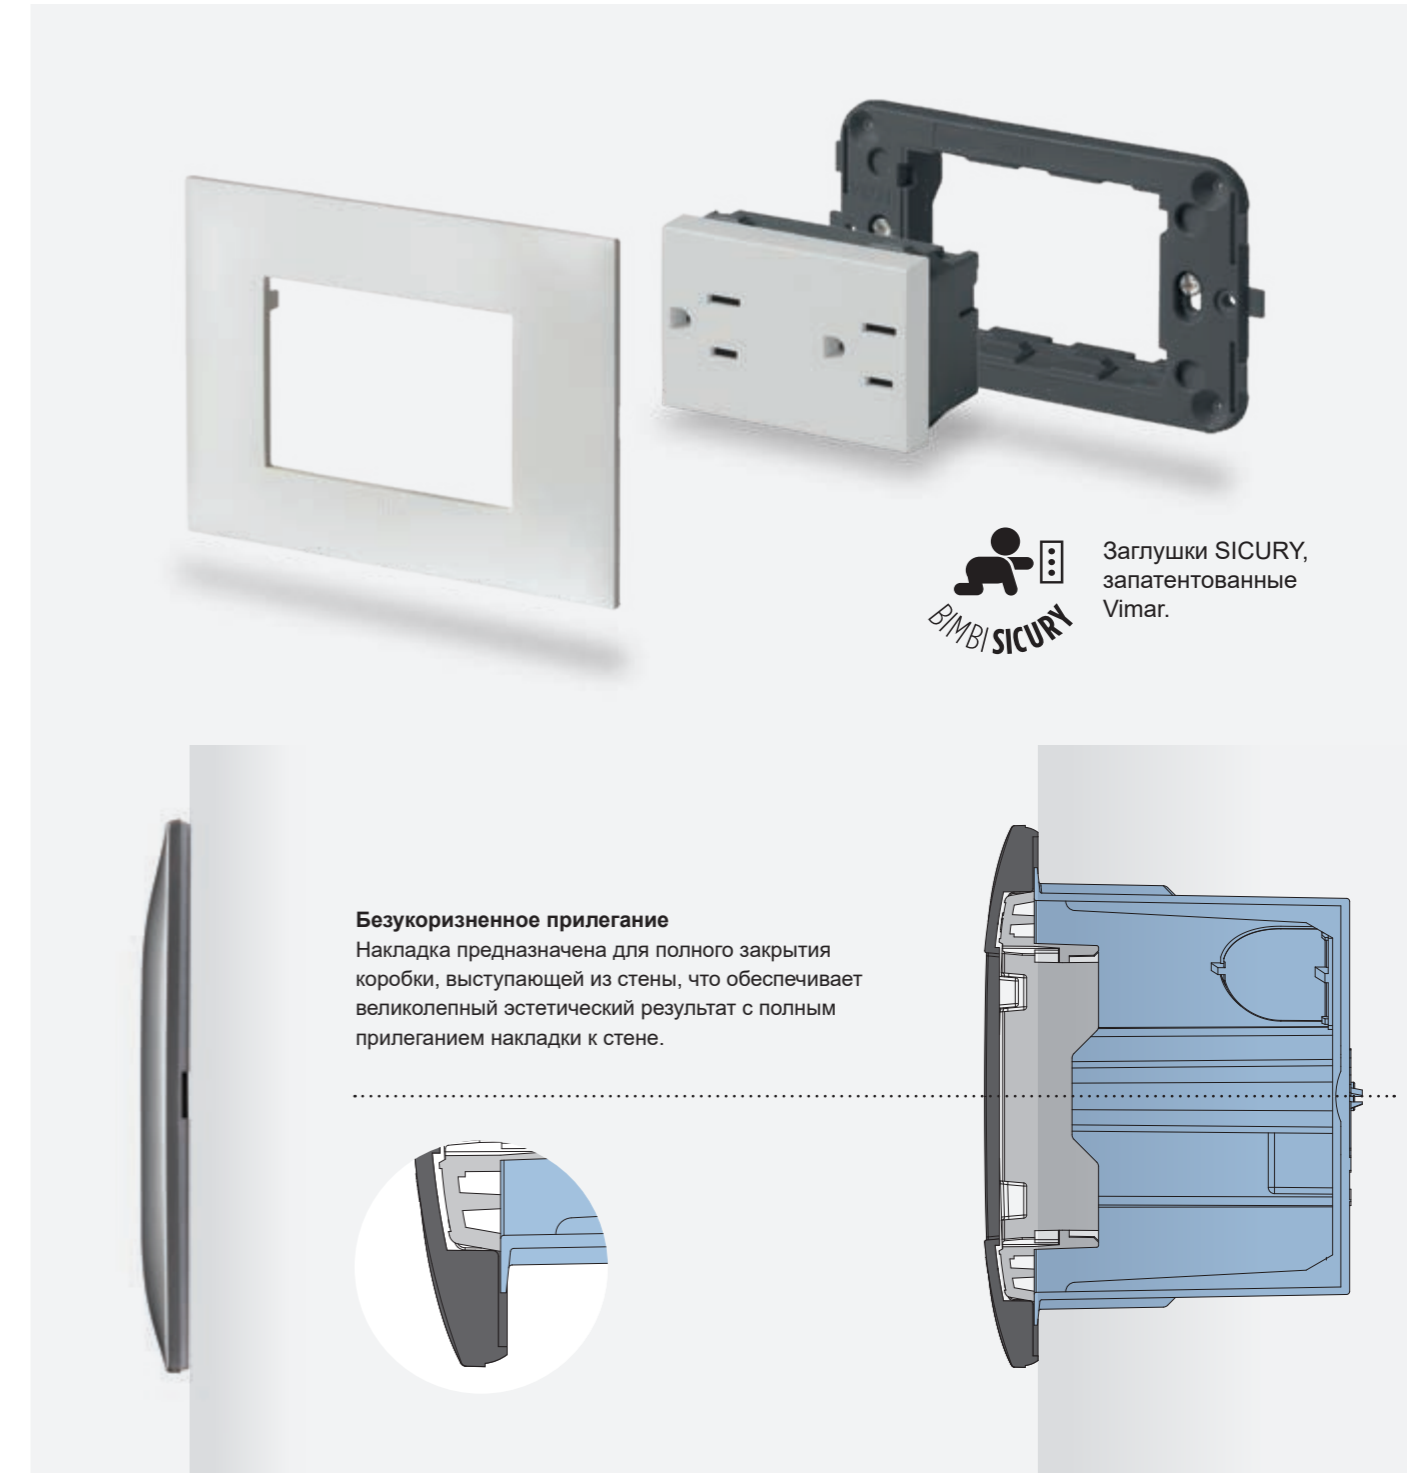

Со временем систему можно легко и гибко обновлять

- Фронтальное крепление устройства к уже встроенной в стену монтажной рамке.
- Клеммы разработаны для облегчения правильной затяжки клеммного винта.

Более эффективная передача электрической нагрузки
Использование для контактов таких благородных металлов, как серебро, облегчает проведение тока и снижает рабочую температуру контактов, что продлевает срок службы выключателя.

Винтовые клеммы

Металлическая пластина в клеммах изогнута: это решение Vimar позволяет подключать кабели разных сечений. Таким образом гарантируется максимальное уплотнение как кабелей сечением 0,5-2,5 мм², так и кабелей сечением 1,5-2,5 мм².

Идеальная выровненность клавиш на монтажной рамке.

Жесткость монтажной рамки гарантирует идеальное выравнивание клавиш, а ее особая конструкция компенсирует выступ встраиваемой коробки в случае гипсокартонных стен, обеспечивая идеальное прилегание накладки к стене.

Великолепный эстетический результат даже на стенах из гипсокартона

NEVE UP идеально подходит для установки на стены из гипсокартона

Специальная конструкция монтажной рамки позволяет устанавливать ее заподлицо с идеальным прилеганием накладки к стене. При установке на стены из гипсокартона она хорошо закрывает выступ встраиваемой коробки.