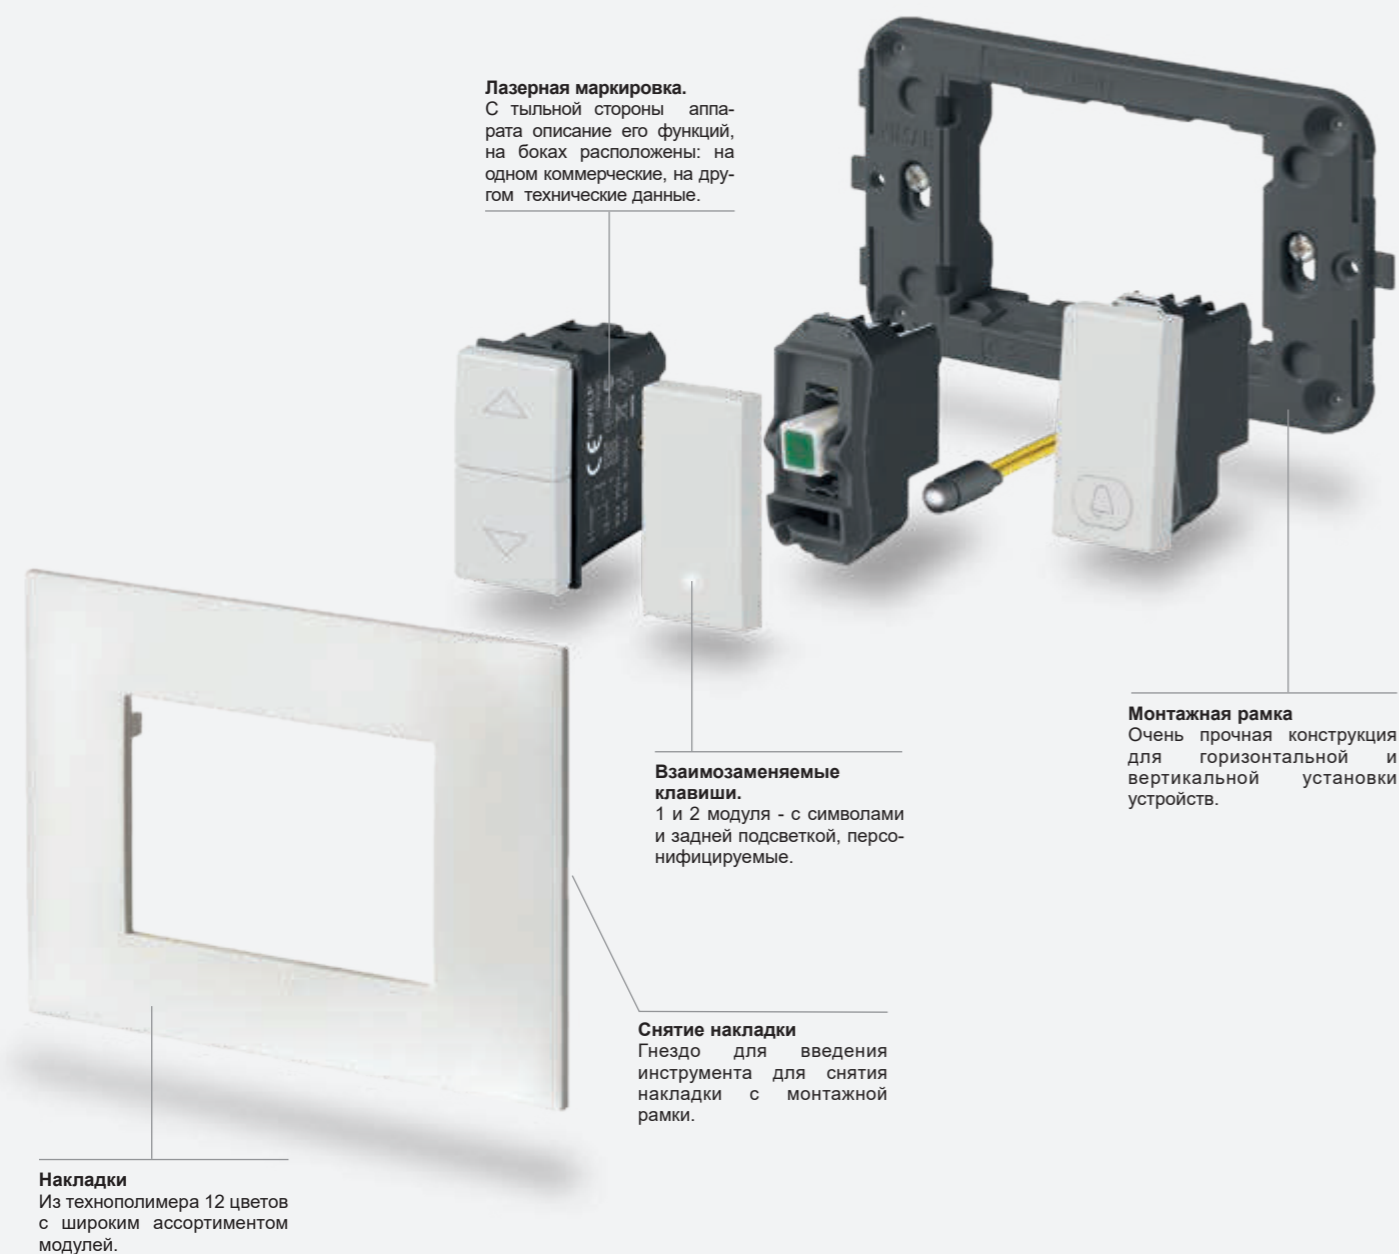

Идеальная выровненность клавиш на монтажной рамке.

Жесткость монтажной рамки гарантирует идеальное выравнивание клавиш, а ее особая конструкция компенсирует выступ встраиваемой коробки в случае гипсокартонных стен, обеспечивая идеальное прилегание накладки к стене.

Великолепный эстетический результат даже на стенах из гипсокартона

NEVE UP идеально подходит для установки на стены из гипсокартона

Специальная конструкция монтажной рамки позволяет устанавливать ее заподлицо с идеальным прилеганием накладки к стене. При установке на стены из гипсокартона она хорошо закрывает выступ встраиваемой коробки.

 Заглушки SICURY,
запатентованные
Vimar.

Безукоризненное прилегание

Накладка предназначена для полного закрытия коробки, выступающей из стены, что обеспечивает великолепный эстетический результат с полным прилеганием накладки к стене.

Общие характеристики итальянский и американский стандарт

Состав	Коробки	Рамки	Модули	Накладки
 1 центральный модуль, круглая коробка 2 модулей, круглая коробка	 Монтаж в стену	 С/без винтов или с зажимами	 1 модуль 1 x 2 модулей 2 x 1 модуль	 1 центральный модуль* 2 модулей*
 Для 2 центральных модулей для круглой коробки или на 3 модуля	 Монтаж в стену 	 С винтами	 2 модулей 2 x 1 модуль	 Для 2 центральных модулей*, вертикальная установка Для 2 центральных модулей*, горизонтальная установка
 1 центральный модуль и 2 боковых модуля для коробки на 3 модуля От 3 до 7 модулей	 Монтаж в стену	 С винтами С винтами С винтами	 1 модуль 2 x 1 модуль 1 и 2 модулей 3 x 1 модуль 3 модулей	 1 центральный модуль* 2 боковых модуля* От 3 до 7 модулей* Глухая наклейка*
Монтаж приборов Plana				
 3 модуля с устройствами Plana	 Монтаж в стену	 Монтажная рамка для устройств Plana, С винтами	 3 x 1 модуль, устройства Plana	 Накладки Neve Up 3 модулей*