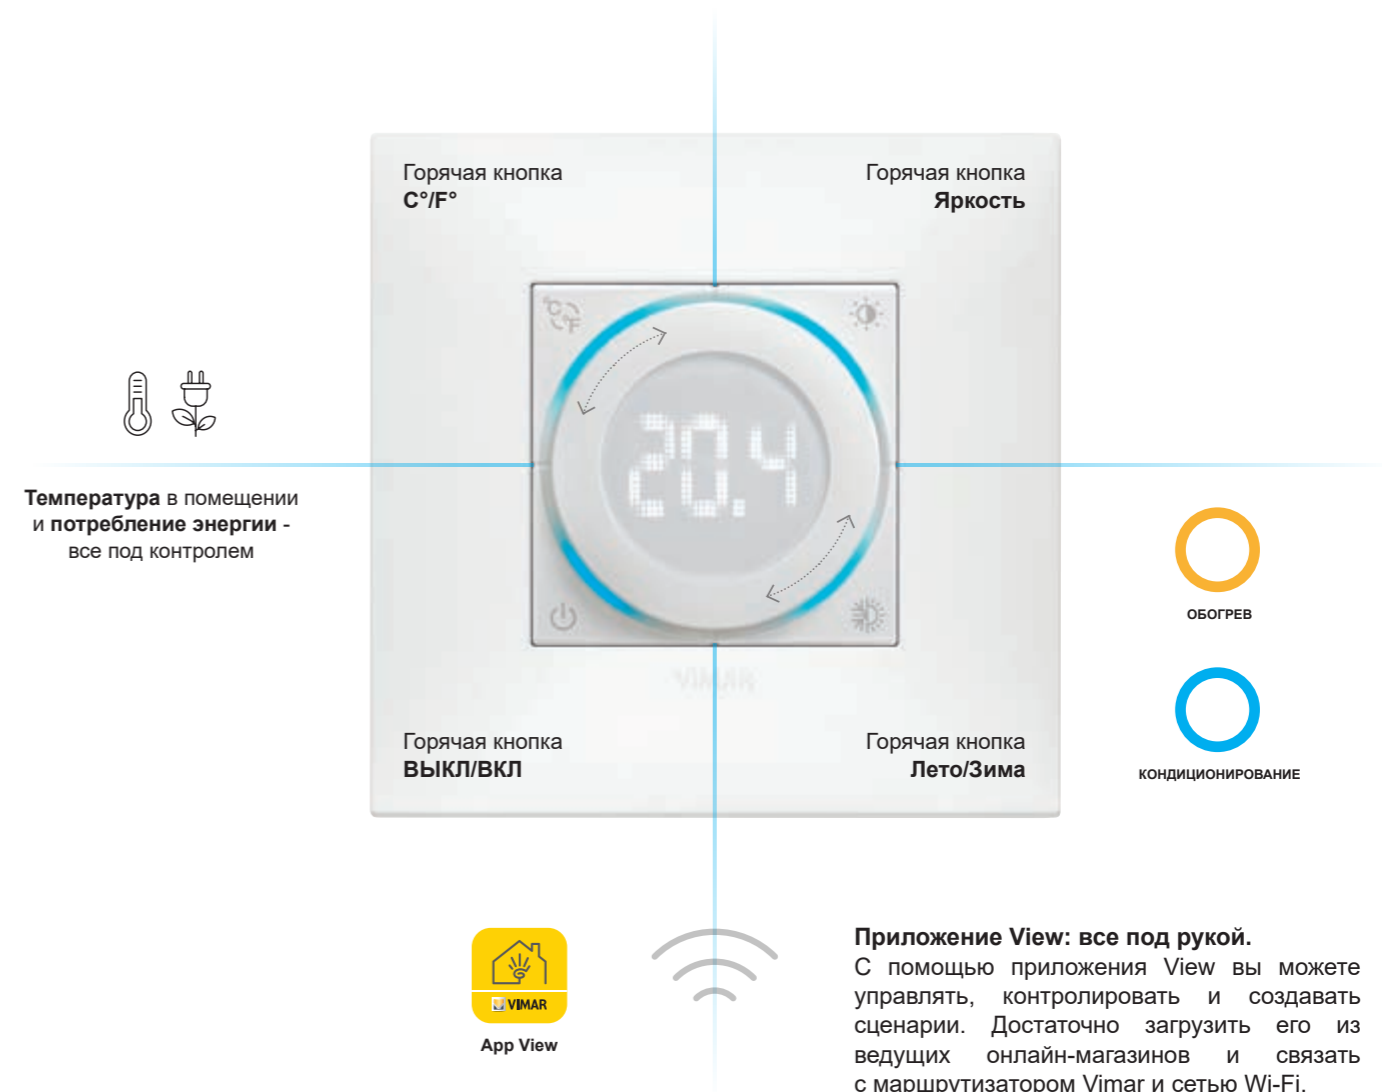

Термостат. Подключенный и простой, для контроля температуры.

Подключенный термостат с диском управления для управления температурой в разных комнатах интегрируется с функциями управления освещением и жалюзи и позволяет лучше контролировать потребление, в том числе в удаленном режиме с помощью приложения View или с помощью голосовых команд. Имеет элегантный дизайн и очень прост в использовании: циферблат для регулировки температуры, 4 кнопки для выбора ВКЛ/ВЫКЛ, °C/°F, летний/зимний режим и регулировка яркости дисплея.

- Доступен в черной и белой версии.
- Интуитивно понятный, минималистичный и современный интерфейс со светодиодным дисплеем с подсветкой.
- Горячие клавиши: ВКЛ/ВЫКЛ, изменение единиц измерения, регулировка яркости, переключение летнего и зимнего режимов или программирование.
- Имеет **автономную версию**, которая не требует подключения к сети.