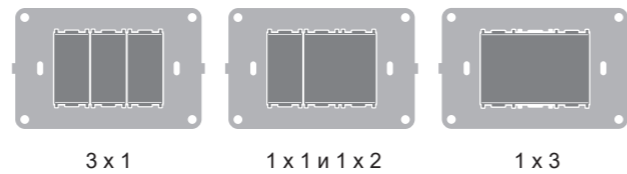

Модульные устройства

Комбинации с 1, 2 и 3-х модульными устройствами на 3-х модульной монтажной рамке.