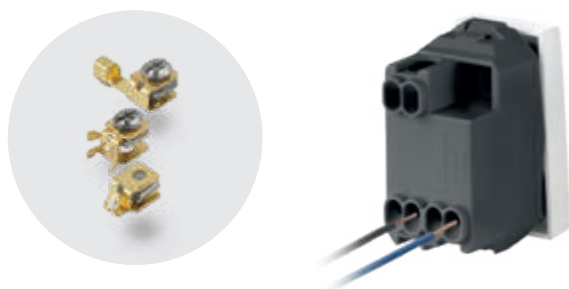

Модульные устройства

Комбинации с 1, 2 и 3-х модульными устройствами на 3-х модульной монтажной рамке.

НАКЛАДКИ + ВЗАИМОЗАМЕНЯЕМЫЕ УСТРОЙСТВА + МОНТАЖНАЯ РАМКА

Вы можете со временем добавлять и менять функции в зависимости от своих потребностей.

2+2 модуля

2+2+2 модуля, расположенные по вертикали

2+2+2 модуля, расположенные по горизонтали

Возможно использование многомодульных накладок с горизонтальным или вертикальным расположением модулей в зависимости от конкретных потребностей.

NEVE UP - это качество. Быстрая и простая установка. Мы продумываем каждую деталь.

Простая установка.

Установка упрощается благодаря монтажной рамке, оснащенной фиксаторами, которая обеспечивает прочное и безопасное закрепление устройства и его идеальное выравнивание с аккуратным и приятным эстетическим эффектом. Кроме того, фронтальная фиксация устройства обеспечивает доступ к системе в любой момент без необходимости извлекать монтажную рамку из коробки.

Со временем систему можно легко и гибко обновлять

- Фронтальное крепление устройства к уже встроенной в стену монтажной рамке.
- Клеммы разработаны для облегчения правильной затяжки клеммного винта.

Более эффективная передача электрической нагрузки
Использование для контактов таких благородных металлов, как серебро, облегчает проведение тока и снижает рабочую температуру контактов, что продлевает срок службы выключателя.