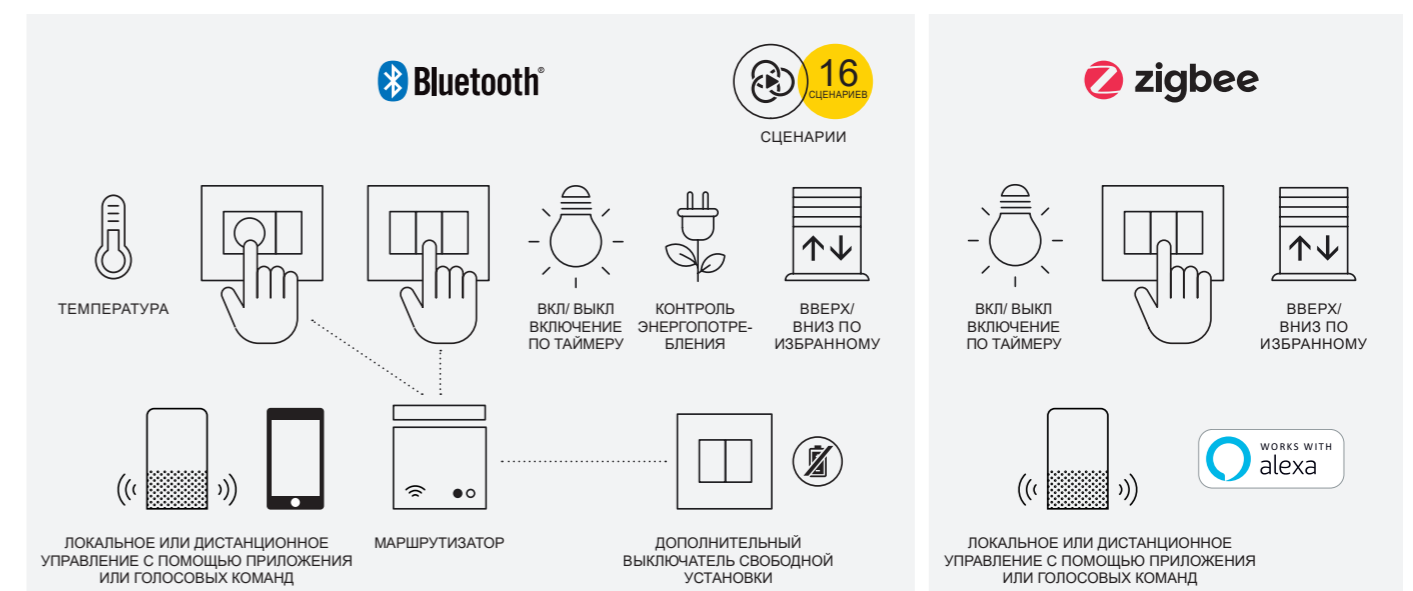

Традиционные электрические системы становятся "умными": модернизируйте или расширьте свою систему. Для этого достаточно заменить традиционные выключатели на новые подключенные устройства Vimar и подать на них электропитание: переключатели, приводы для жалюзи и штор, контроль температуры, приводы для розеток с беспроводной технологией Bluetooth® и Zigbee®. Система View Wireless хорошо подходит в случае реконструкции или усовершенствования функций существующей системы и окажется полезной для пожилых людей и людей с ограниченными физическими возможностями.

МОДУЛЬ РЕЛЕ С ДВОЙНОЙ ТЕХНОЛОГИЕЙ

- для управления всеми видами световых приборов;
- для штор и жалюзи.

МАРШРУТИЗАТОР ДЛЯ DIN-РЕЙКИ

Стандарт беспроводной технологии Bluetooth® позволяет использовать устройства в ячеистой сети, в которой маршрутизатор позволяет пользователю управлять системой через приложение View как локально, так и удаленно. Также системой можно управлять с помощью "умных" динамиков Siri, Amazon Alexa и Google Home.

Все под контролем с помощью **СМАРТФОНА** и **ГОЛОСОВОГО УПРАВЛЕНИЯ**

Термостат. Подключенный и простой, для контроля температуры.

Подключенный термостат с диском управления для управления температурой в разных комнатах интегрируется с функциями управления освещением и жалюзи и позволяет лучше контролировать потребление, в том числе в удаленном режиме с помощью приложения View или с помощью голосовых команд. Имеет элегантный дизайн и очень прост в использовании: циферблат для регулировки температуры, 4 кнопки для выбора ВКЛ/ВЫКЛ, °C/°F, летний/зимний режим и регулировка яркости дисплея.