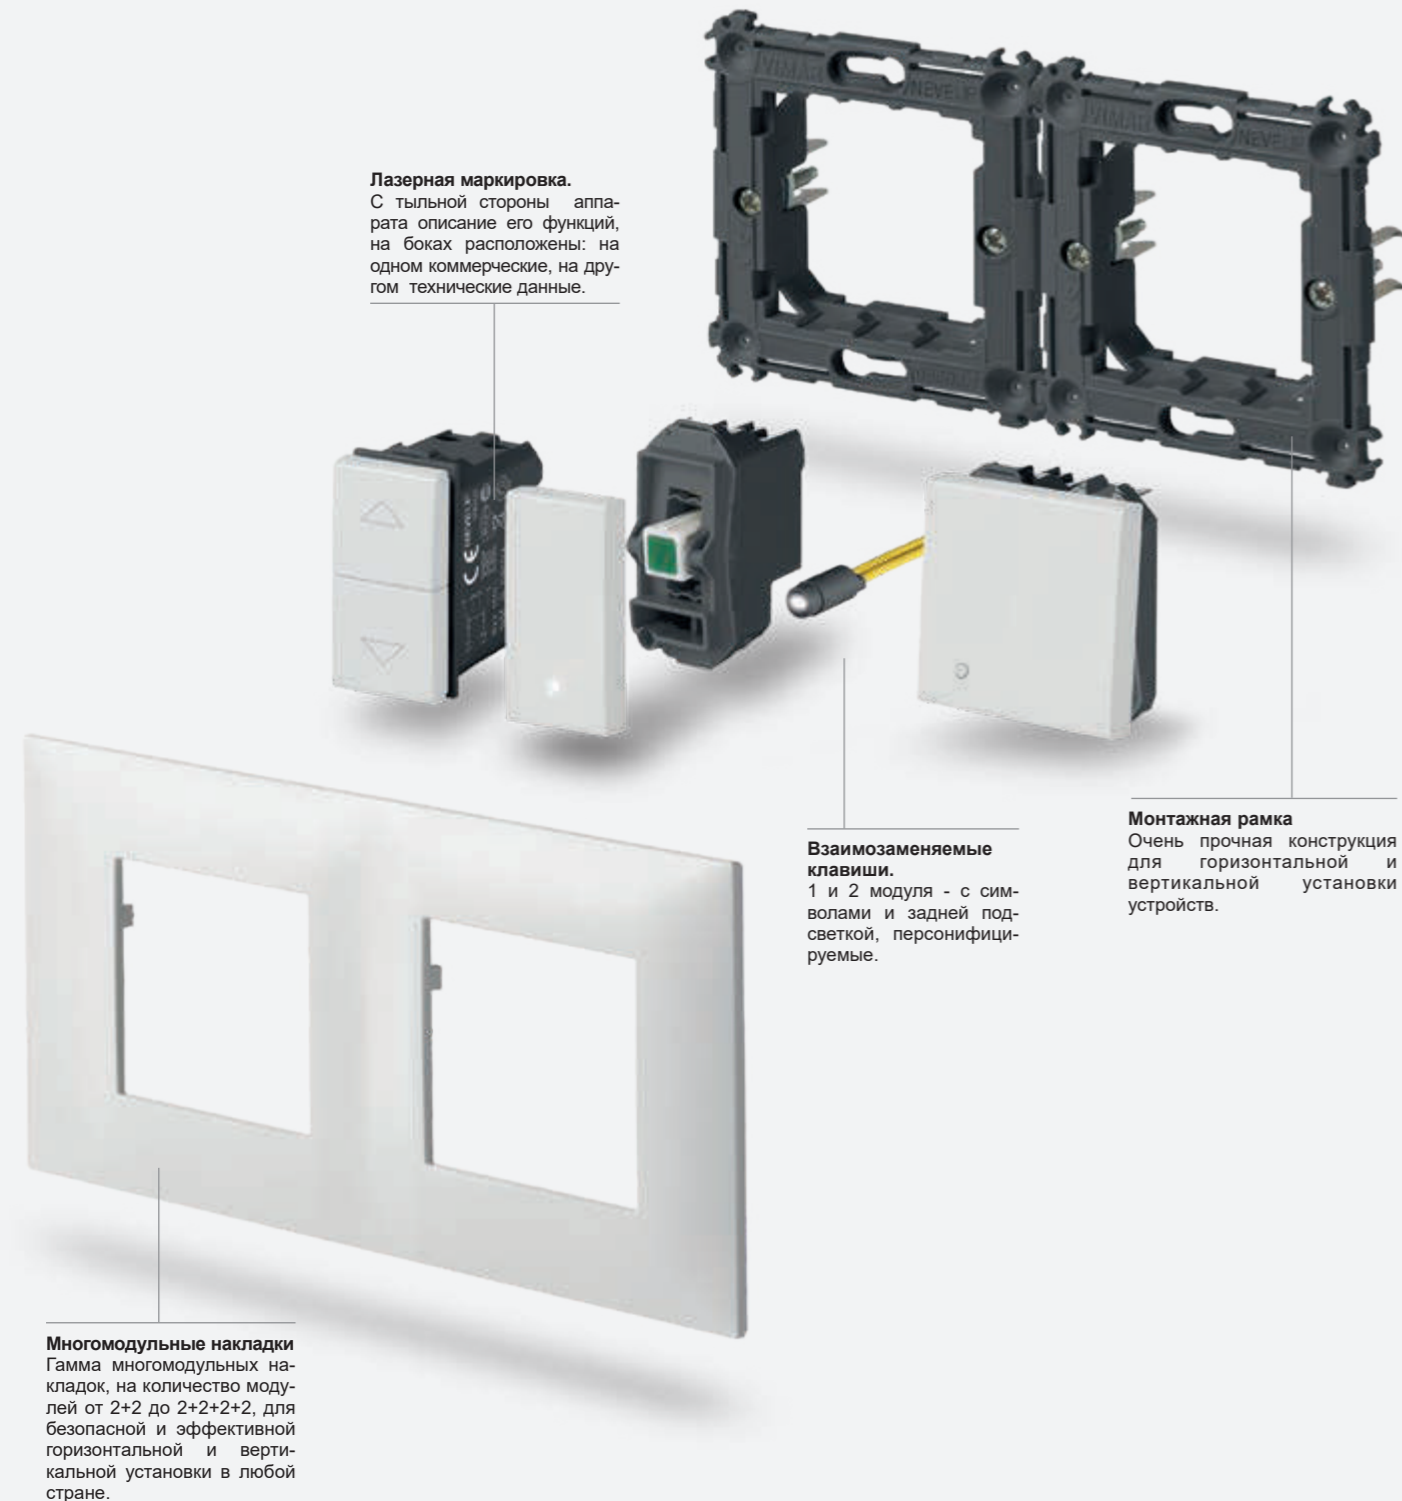

Общие характеристики стандарт Германии и Франции

Лазерная маркировка.
С тыльной стороны аппарата описание его функций, на боках расположены: на одном коммерческие, на другом технические данные.

Взаимозаменяемые клавиши.
1 и 2 модуля - с символами и задней подсветкой, персонализируемые.

Монтажная рамка
Очень прочная конструкция для горизонтальной и вертикальной установки устройств.

Многомодульные наклейки
Гамма многомодульных накладок, на количество модулей от 2+2 до 2+2+2+2, для безопасной и эффективной горизонтальной и вертикальной установки в любой стране.

Состав	Коробки	Рамки	Модули	Накладки
2 модуля, коробки для встраиваемого монтажа диаметром 60 и 65 мм			1 x 2 модуля	2 модуля*
2+2 модуля, межцентровое расстояние 71 мм			2 x 2 модуля, по вертикали 2 x 2 модуля, по горизонтали	Вертикальное направление Горизонтальное направление
2+2+2 модуля, межцентровое расстояние 71 мм			3 x 2 модуля, по вертикали 3 x 2 модуля, по горизонтали	Вертикальное направление Горизонтальное направление
2+2+2+2 модуля, межцентровое расстояние 71 мм			4 x 2 модуля, по вертикали 4 x 2 модуля, по горизонтали	Вертикальное направление Горизонтальное направление

* Для других комбинаций см. "Типы монтажа" стр. 56