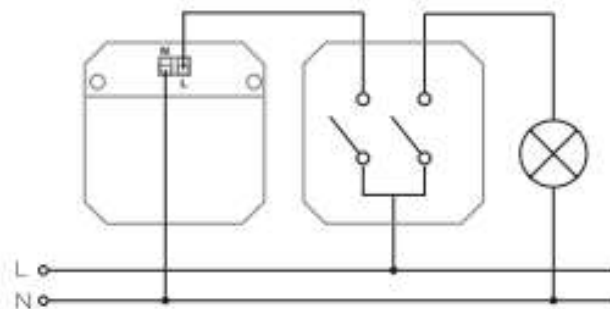

Цветовая температура: 4 000К

Световой поток: 50 лм

Подсветка в положении выкл.

Подсветка в положении вкл.

Подключение

Одноклавишного выключателя

Двухклавишного выключателя

Применение: