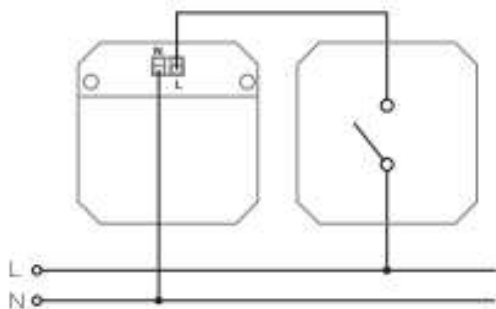

Подключение

Одноклавишного выключателя