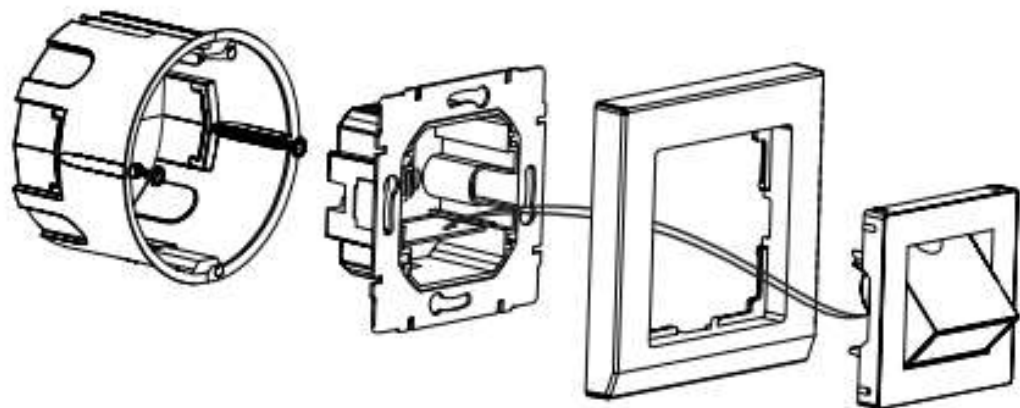

Цветовая температура: 4 000К

Световой поток: 50 лм

Подсветка в положении выкл.

Подсветка в положении вкл.

Подключение

Одноклавишного выключателя

Двухклавишного выключателя

Применение: