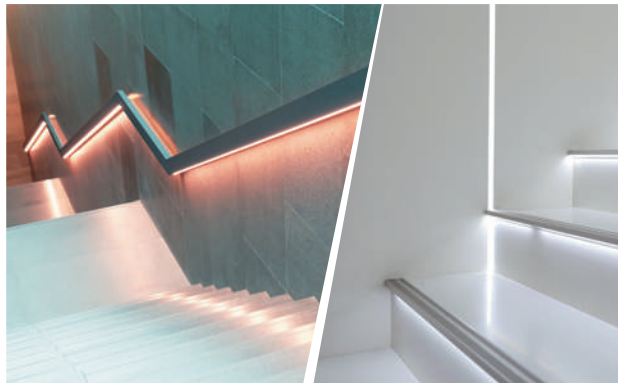

KLUŚ®

Возможность равномерно подсветить даже труднодоступные ниши.

АЛЮМИНИЕВЫЙ ПРОФИЛЬ СПЕЦИАЛИЗИРОВАННЫЙ

ПРОФИЛЬ ДЛЯ ПОДСВЕТКИ
СТУПЕНЕЙ И ПОРУЧНЕЙ

Серии

KLUS-POR | STEP | PDS | HANDRAIL | FLAT | ARH-STAIR | ALM